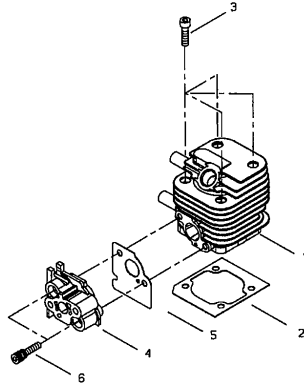

# M242S-EC2

PartsList Master - -

Page 2 of 2

Ref.1

Key	Lv	Part no.	Part description	Quantity
1		A130-001120	CYLINDER	1
2		V100-000340	GASKET	1
3		900105-05016	BOLT, H.S. 5*16	4
4		A200-000440	INSULATOR	1
5		V103-000660	GASKET	1
6		V203-000580	BOLT,5	2

# M242S-EC2

PartsList Master - -

Page 1 of 2

Ref.3

Ref.3

Key	Lv	Part no.	Part description	Quantity
1		P021-028010	CRANK CASE S COMP	1
2	·	A120-000140	CRANK CASE S	1
3	·	V592-000070	BALL BEARING	2
4	·	V505-000070	OIL SEAL	1
5		P021-028020	CRANK CASE M COMP	1
6	·	A120-000130	CRANK CASE M	1
7	·	V505-000080	OIL SEAL	1
8	·	V622-000040	ROLLER	2
9		900105-05025	BOLT, H.S. 5*25	3
10		900105-05012	BOLT, H.S. 5*12	1
11		A172-001700	COVER,FAN	1
12		900802-06000	BEARING, BALL 6000	2
13		92424-26000	SNAP RING	1
14		65041-31210	#N/A	1
15		V583-000160	SNAP RING	1
16		V203-000540	BOLT SPW	2