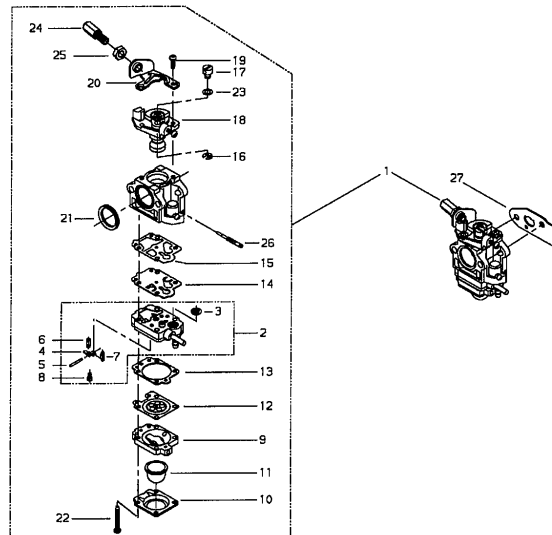

# M242S-EC2

PartsList Master - -

Page 2 of 2

Ref.6

Key	Lv	Part no.	Part description	Quantity
1		A409-000470	ROTOR	1
2		93115-03010	KEY	1
3		V265-000140	NUT	1
4		A411-000610	COIL ASSY	1
5		V485-001370	LEAD WIRE	1
6		A426-000050	SPRING SPARK PLUG	1
7		V322-000040	INSULATOR	2
8		V202-000210	BOLT ADHESIVE	2
9		159010-12530	PLUG, SPARK (BPMR-6A	1
10		A427-000060	CAP, SPARK PLUG	1
11		A429-000090	COVER, CAP	1
12		V475-004460	TUBE	1

# M242S-EC2

PartsList Master - -

Page 2 of 2

Ref.7

Key	Lv	Part no.	Part description	Quantity
1		A051-001570	RECOIL STARTER ASSY	1
2	·	A500-000690	STARTER CASE	1
3	·	P022-006830	DRUM	1
4	·	C533-000050	CAM	1
5	·	V452-000460	COIL SPRING	1
6	·	A504-000100	RECOIL SPRING	1
7	·	V253-000310	SCREW	1
8	·	A509-000310	ROPE	1
9	·	A511-000160	STARTER KNOB	1
10	·	A522-000040	STOPPER	1
11		A052-000340	STARTER PULLEY ASSY	1
12		V202-000190	BOLT SW	2
13			#N/A	1

# M242S-EC2

PartsList Master - -

Page 1 of 2

Ref.8

Ref.8

Key	Lv	Part no.	Part description	Quantity
1		A021-002070	CARBURETOR ASSY	1
2	·	P003-000510	BODY ASSEMBLY, PUMP	1
3	· ·	123126-10631	SCREEN, INLET	1
4	· ·	123123-38330	LEVER, METERING	1
5	· ·	123138-03930	PIN, METERING LEVER	1
6	· ·	123122-05560	SPRING, METER. LEVER	1
7	· ·	123137-19830	VALVE, INLET NEEDLE	1
8	· ·	123139-05560	SCREW, M. LEVER PIN	1
9	·	123180-05560	BODY, AIR PURGE	1
10	·	123142-05560	COVER, PRIMER PUMP	1
11	·	123181-40630	PUMP, PRIMER	1
12	·	P003-000090	METERING, DIAPHRAGM	1
13	·	123140-05560	GASKET, M. DIAPHRAGM	1
14	·	123112-40630	DIAPHRAGM, PUMP	1