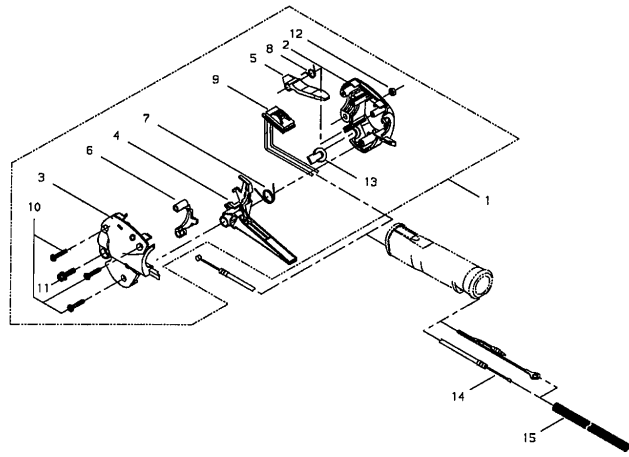

M242S-EC2

PartsList Master --

Page 1 of 2

Ref.12

M242S-EC2

Ref.12

Key	Lv	Part no.	Part description	Quantity
1		C044-000350	THROTTLE LEVER ASSY	1
2	·	C401-000140	BODY RIGHT	1
3	·	C401-000150	BODY LEFT	1
4	·	C450-000480	LEVER	1
5	·	C460-000190	LOCK LEVER	1
6	·	C461-000020	HOLDER	1
7	·	V452-000700	COIL SPRING	1
8	·	V452-000500	COIL SPRING	1
9	·	A440-001390	SWITCH	1
10	·	V252-000380	SCREW TAPPING	3
11	·	91575-05020	SCREW PM SPW	1
12	·	92017-05000	NUT	1
13	·	V162-000350	PLUG	1
14		V043-000690	CABLE ASY, CONTROL	1
15		V475-004470	TUBE	1