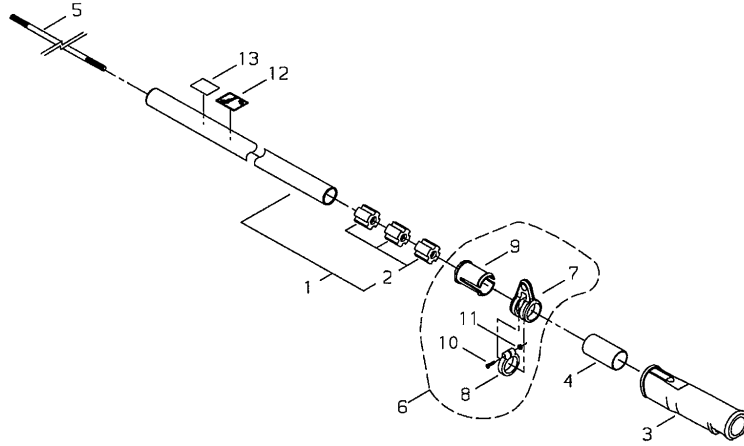

M242S-EC2

PartsList Master - -

Page 1 of 2

Ref.11

M242S-EC2

PartsList Master - -

Page 2 of 2

Ref.11

Key	Lv	Part no.	Part description	Quantity
1		C050-001500	OUTER PIPE COMP	1
2	·	C501-000010	BUSH	3
3		C412-000260	GRIP	1
4		V363-000120	PROTECTOR	1
5		C504-000550	MAIN SHAFT	1
6		C063-000000	HANGER ASSY	1
7	·	C670-000060	HANGER	1
8	·	V495-001330	CLAMP	1
9	·	V363-000110	COLLAR	1
10	·	91578-04016	SCREW PM	1
11	·	900500-00004	NUT 4	1
12		X508-000290	LABEL DECIBEL	1
13		X505-002970	LABEL CAUTION	1