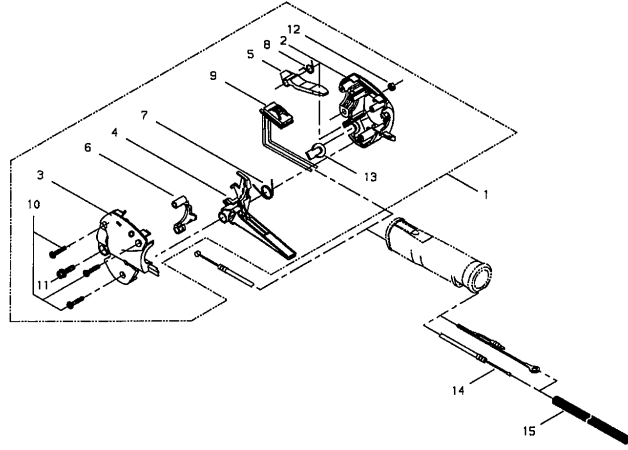

M242S-EC2

PartsList Master - -

Page 1 of 2

Ref.12

M242S-EC2

PartsList Master - -

Page 2 of 2

Ref.12

Key	Lv	Part no.	Part description	Quantity
1		C044-000350	THROTTLE LEVER ASSY	1
2	·	C401-000140	BODY RIGHT	1
3	·	C401-000150	BODY LEFT	1
4	·	C450-000480	LEVER	1
5	·	C460-000190	LOCK LEVER	1
6	·	C461-000020	HOLDER	1
7	·	V452-000700	COIL SPRING	1
8	·	V452-000500	COIL SPRING	1
9	·	A440-001390	SWITCH	1
10	·	V252-000380	SCREW TAPPING	3
11	·	91575-05020	SCREW PM SPW	1
12	·	92017-05000	NUT	1
13	·	V162-000350	PLUG	1
14		V043-000690	CABLE ASY, CONTROL	1
15		V475-004470	TUBE	1