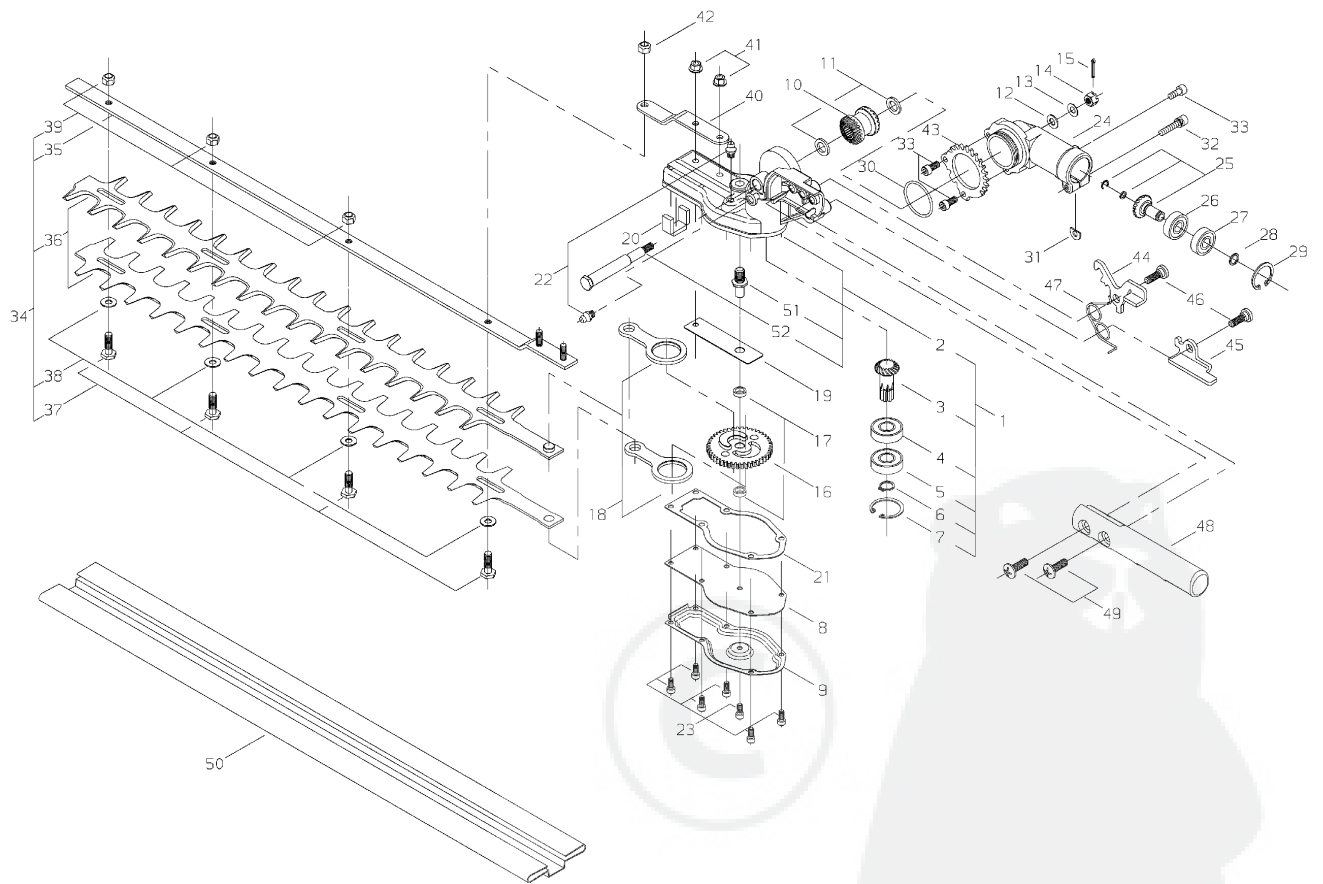

shindaiwa

Illustrated Parts List

SBA-AH2422/EU

Shindaiwa, Inc.
11975 S.W. Herman Road
Tualatin, Oregon 97062
Telephone 503 692-3070
Fax 503 692-6696

SBA-AH2422/EU
REV October 11, 2005

Ref. No	Part No.	Part Name	Qty	Remarks,Serial No.
1- 1	63840-61011	GEARCASE COMP.	1	
2	63840-61111	*GEARCASE	1	
51	68120-61320	**MAINSHAFT	1	
52	63840-61320	**SHAFT	1	
3	63840-61330	*PINION SHAFT	1	
4	37074-63310	*BEARING	1	
5	02002-06001	*BEARING	1	
6	02430-12100	*SNAP RING	1	
7	02432-28120	*SNAP RING	1	
8	68120-61120	CASE COVER	1	
9	63840-61340	COVER	1	
10	63840-61350	BEVEL GEAR	1	
11	15401-11010	COLLAR	2	
12	01613-06100	WASHER	1	
13	20024-81790	CONE WASHER	1	
14	63840-61370	NUT	1	
15	02421-16150	PIN	1	
16	68120-61130	CAM GEAR	1	
17	15401-10025	COLLAR	2	
18	68120-61170	ROD	2	
19	68120-61331	PLATE	1	
20	68120-61340	PACKING	1	
21	68120-61351	GASKET	1	
22	20870-61640	GREASE NIPPLE	2	
23	01020-04100	BOLT	7	
24	63840-63310	GEARCASE UPPER	1	
25	63840-63320	BEVEL PINION	1	
26	02000-00609	BEARING	1	
27	02002-00609	BEARING	1	
28	22420-13350	SNAP RING	1	
29	02432-24120	SNAP RING	1	
30	02304-03150	O RING	1	
31	22000-13420	SHIM	1	
32	11023-05250	BOLT SW	1	
33	01020-05120	BOLT	3	
34	38121-62010	CUTTER ASSY.	1	
35	18501-50000	*GUIDE BAR	1	
36	18500-50102	*BLADE	2	
37	20870-62110	*BOLT	4	
38	20870-62131	*WASHER	4	
39	22011-97840	*LOCK NUT	3	
40	68120-62331	HOLDER	1	
41	11526-05212	FLANGE NUT	2	
42	22011-97840	LOCK NUT	1	
43	63840-66310	ADJUST PLATE	1	
44	63840-66320	LOCK LEVER	1	
45	63840-66330	SAFETY LEVER	1	
46	22106-71441	PIN RATCHET	2	
47	17520-18601	COIL SPRING	1	
48	63840-66350	HANDLE	1	
49	01215-06208	SCREW TRUSS	2	
50	19601-01506	BLADE COVER	1	