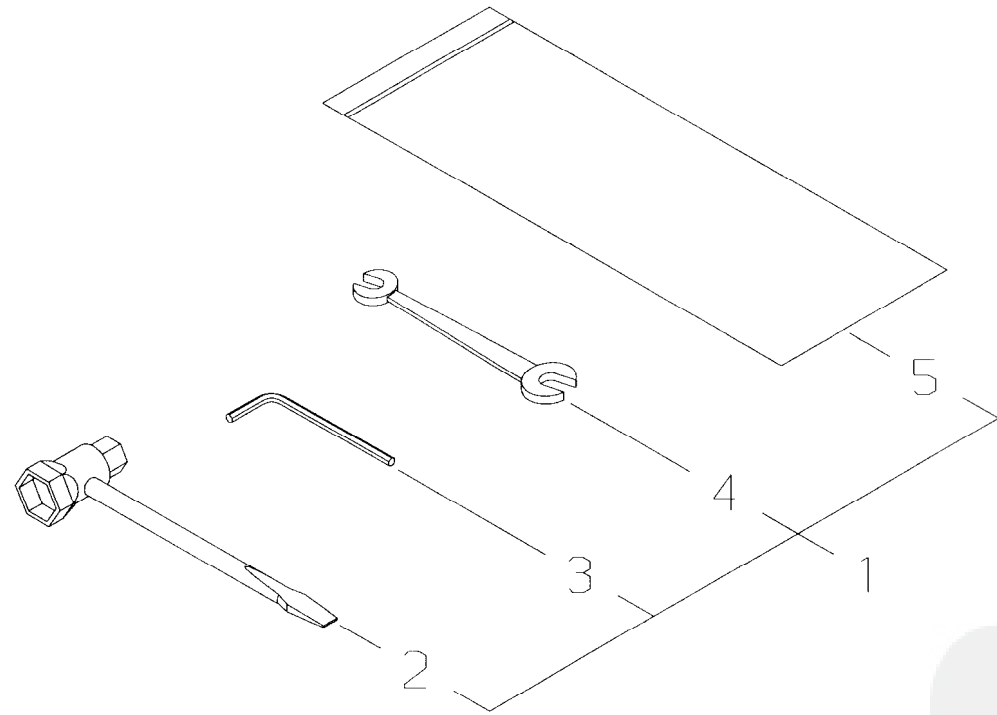

Ref. No	Part No.	Part Name	Q'ty
1- 1	63840-61011	GEARCASECOMP	1
2	63840-61111	*GEARCASE	1
51	68120-61320	**MAINSHAFT	1
52	63840-61320	**SHAFT	1
3	63840-61330	*PINIONSHAFT	1
4	02000-06001	*BEARING	1
5	02002-06001	*BEARING	1
6	02430-12100	*SNAPRING	1
7	02432-28120	*SNAPRING	1
8	68120-61120	CASECOVER	1
9	63840-61340	COVER	1
10	63840-61350	BEVELGEAR	1
11	15401-11010	COLLAR	2
12	01613-06100	WASHER	1
13	20024-81790	CONEWASHER	1
14	63840-61370	NUT	1
15	02421-16150	PIN	1
16	68120-61130	CAMGEAR	1
17	15401-10025	COLLAR	2
18	68120-61170	ROD	2
19	68120-61331	PLATE	1
20	68120-61340	PACKING	1
21	68120-61351	GASKET	1
22	20870-61640	GREASENIPPLE	2
23	01020-04100	BOLT	7
24	63840-63310	GEARCASEUPPER	1
25	63840-63320	BEVELPINION	1
26	02000-00609	BEARING	1
27	02002-00609	BEARING	1
28	22420-13350	SNAPRING	1
29	02432-24120	SNAPRING	1
30	02304-03150	ORING	1
31	22000-13420	SHIM	1
32	11023-05250	BOLT	1
33	01020-05120	BOLT	3
34	38121-62010	CUTTERASSY	1
35	18501-50000	*GUIDEBAR	1
36	18500-50102	*BLADE	2
37	20870-62110	*BOLT	4
38	20870-62131	*WASHER	4
40	68120-62331	HOLDER	1
41	11526-05212	FLANGENUT	2
42	22011-97840	LOCKNUT	1
43	63840-66310	ADJUSTPLATE	1
44	63840-66320	LOCKLEVER	1
45	63840-66330	SAFTYLEVER	1
46	22106-71441	PINRATCHET	2
47	17520-18601	COILSPRING	1
48	63840-66350	HANDLE	1
49	01215-06208	SCREWTRUSS	2
50	19601-01506	PLATECOVER	1

2-1	65001-98310	OUTERPIPECOMP	1
2	65001-62110	*OUTERPIPE	1
3	22035-12120	*BUSH	2
4	37000-62210	MAINSHAFT	1
5	15250-10100	GROMMET	1
6	20891-98180	LINERCAP	1
7	63840-64340	PROTECTOR	1
8	11207-05300	SCREWPMSPW	1
9	01500-05041	NUT	1
10	19420-00066	LABELTRADE	1
11	19402-00225	LABELCAUTION	1
12	19401-00169	LABELINST	1

3- 1	78700-92010	TOOLSET	1
2	22102-91410	*PLUGWRENCH	1
3	09026-04001	*HEXAWRENCH	1
4	22000-91120	*SPANNER	1
5	19639-01100	*POLYBAG	1