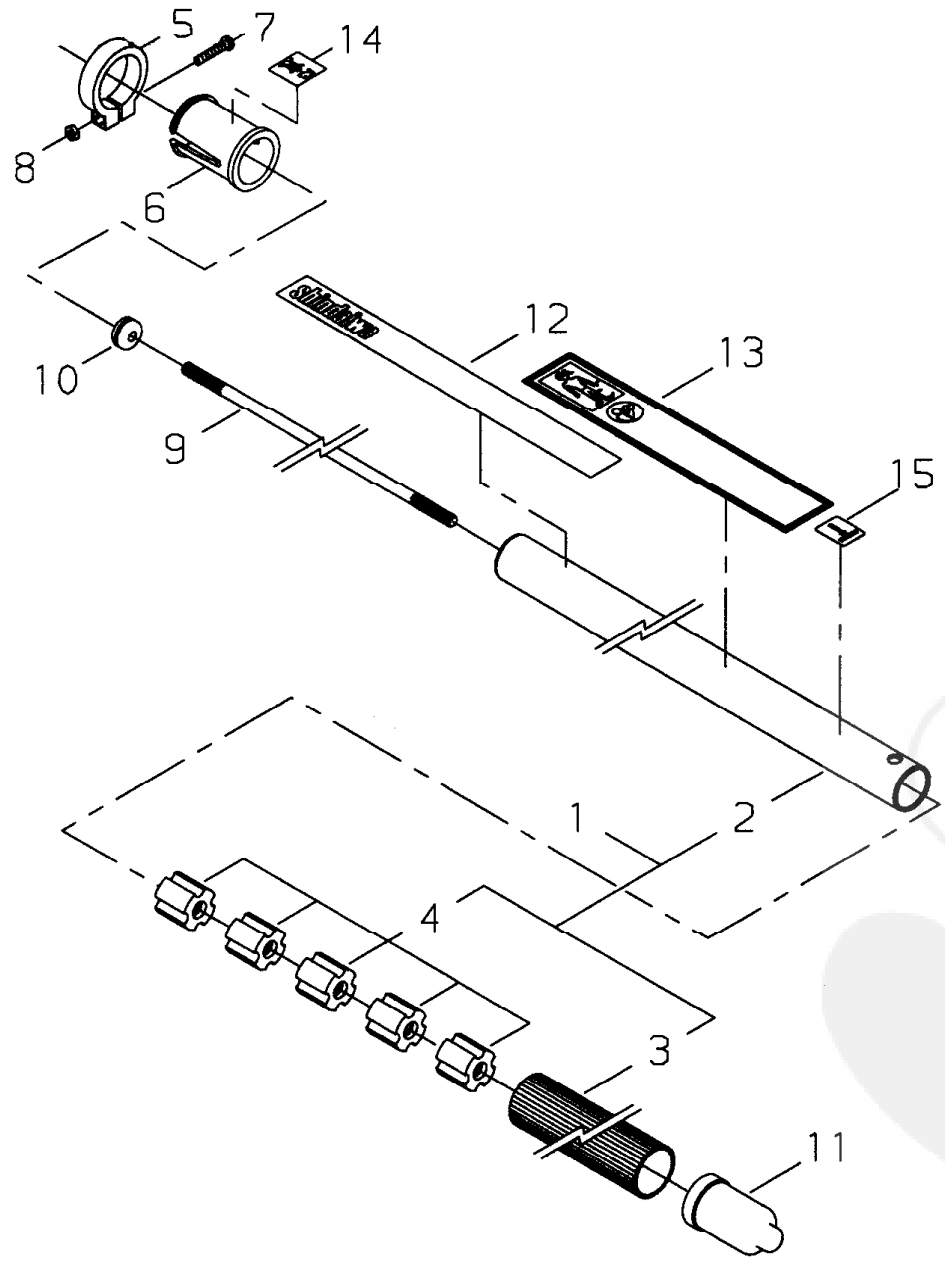

Ref. No	Part No.	Part Name	Q`ty	Remarks,Serial No.
1- 1	63880-61312	GEARCASELEFTCOMP	1	
2	63880-61322	*GEARCASELEFT	1	
3	02006-06001	*BEARING	1	
4	63880-61332	GEARCASERIGHTCOMP	1	
5	63880-61342	*GEARCASERIGHT	1	
6	02002-00627	*BEARING	1	
7	01020-05120	BOLT	5	
8	20870-61640	GREASENIPPLE	1	
9	11260-04351	SCREWADHESIVE	1	
10	17110-04000	SLIDEPIECE	1	
11	01020-06300	BOLT	1	
12	22000-13420	SHIM	1	
13	11023-05250	BOLTSW	1	
14	63880-61350	BARHOLDER	1	
15	11526-06100	NUTFLANGE	1	
16	63880-62310	WORMGEAR	1	
17	22156-55200	OILPUMPASSY	1	
18	11205-04100	SCREWMPW	2	
19	63880-62320	GASKETPUMP	1	
20	63880-62330	OILPIPEASSY	1	
21	63880-62340	*OILPIPE	1	
22	63880-62350	*FILTER	1	
23	63880-62361	OILTANKASSY	1	
24	63880-62381	*OILTANK	1	
25	17901-06030	*COLLAR	2	
26	22115-57120	*VALVEOILTANK	1	
27	11207-05120	SCREWPMPLPW	2	
28	63880-62391	OILCAPASSY	1	
29	70030-85221	*GASKETCAP	1	
30	63880-63011	GEARSHAFT	1	
31	63880-63020	BEVELPINION	1	
32	02000-00609	BEARING	1	
33	02002-00609	BEARING	1	
34	22420-13350	SNAPRING	1	
35	02432-24120	SNAPRING	1	
36	15401-21020	COLLAR	1	
37	12032-07102	SPROCKET	1	
38	19402-00180	LABELCAUTION	1	
39	20870-62131	WASHER	1	
40	11210-06140	SCREWBUTTON	1	

2- 1	63880-64431	OUTERPIPECOMP	1	
2	63880-64441	*OUTERPIPE	1	
3	63880-64450	*GRIP	1	
4	22035-12120	*BUSH	5	
5	33008-62311	CLAMP	1	
6	33008-62321	COLLAR	1	
7	11203-04160	SCREWPM	1	
8	01500-04031	NUT	1	
9	63880-64470	MAINSHAFT	1	
10	15250-10100	GROMMET	1	
11	20891-98180	LINERCAP	1	
12	19420-00084	LABELTRADE	1	
13	19402-00225	LABELCAUTION	1	
14	19402-00175	LABELCAUTION	1	
15	19401-00169	LABELINST	1	

3- 1	65002-92010	TOOLSET	1	
2	22102-91410	*PLUGWRENCH	1	
3	09026-04001	*HEXAWRENCH5MM	1	
5	19639-01100	*POLYBAG	1	
6	19600-24300	CHAINCOVER	1	
7	18130-00800	GUIDEBAR	1	8"
7	18130-01000	GUIDEBAR	1	10"
7	18130-01200	GUIDEBAR	1	12"
8	18201-00330	SAWCHAIN	1	90SG-33E
8	18201-00390	SAWCHAIN	1	90SG-39E
8	18201-00440	SAWCHAIN	1	90SG-44E
9	60880-98030	HOOKSPANNER	1	
10	22420-96311	ROD	1	