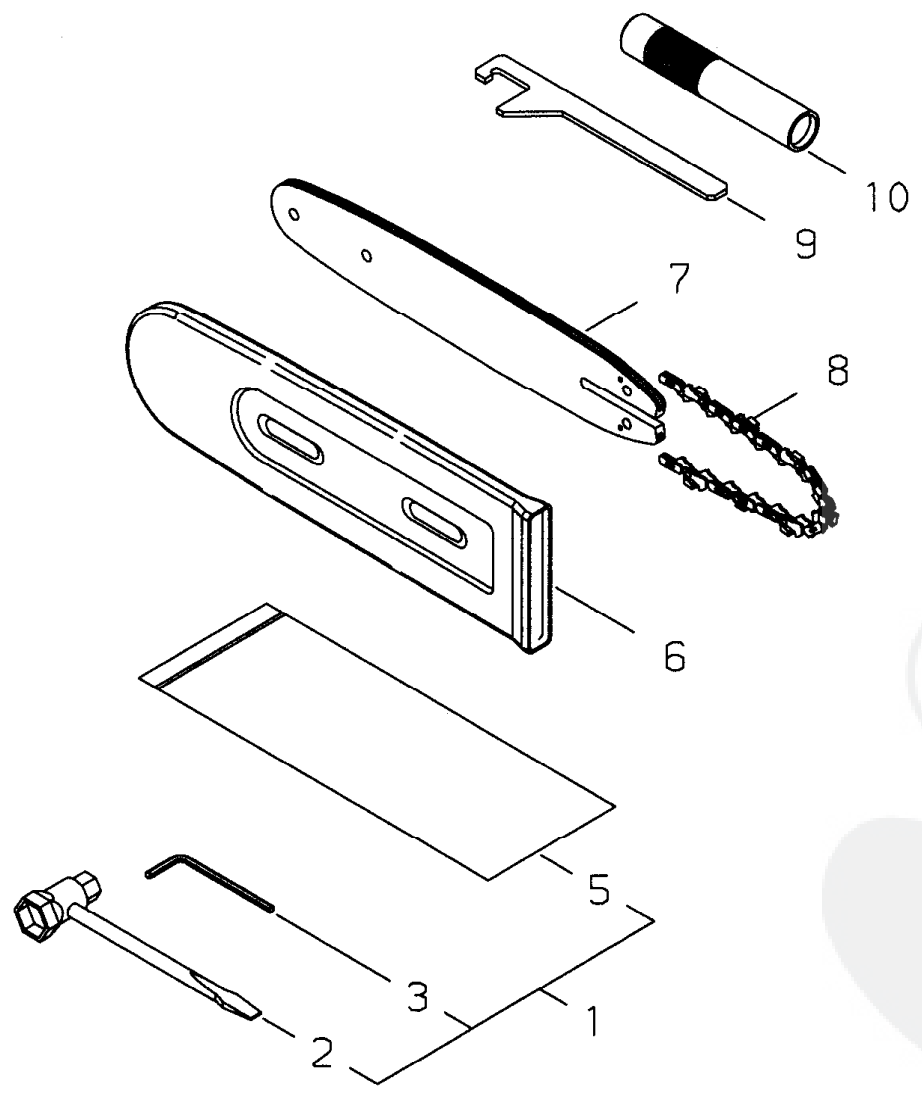

Ref. No	Part No.	Part Name	Q`ty	Remarks,Serial No.
1- 1	63880-61312	GEARCASELEFTCOMP	1	
2	63880-61322	*GEARCASELEFT	1	
3	02006-06001	*BEARING	1	
4	63880-61332	GEARCASERIGHTCOMP	1	
5	63880-61342	*GEARCASERIGHT	1	
6	02002-00627	*BEARING	1	
7	01020-05120	BOLT	5	
8	20870-61640	GREASENIPPLE	1	
9	11260-04351	SCREWADHESIVE	1	
10	17110-04000	SLIDEPIECE	1	
11	01020-06300	BOLT	1	
12	22000-13420	SHIM	1	
13	11023-05250	BOLTSW	1	
14	63880-61350	BARHOLDER	1	
15	11526-06100	NUTFLANGE	1	
16	63880-62310	WORMGEAR	1	
17	22156-55200	OILPUMPASSY	1	
18	11205-04100	SCREWMPW	2	
19	63880-62320	GASKETPUMP	1	
20	63880-62330	OILPIPEASSY	1	
21	63880-62340	*OILPIPE	1	
22	63880-62350	*FILTER	1	
23	63880-62361	OILTANKASSY	1	
24	63880-62381	*OILTANK	1	
25	17901-06030	*COLLAR	2	
26	22115-57120	*VALVEOILTANK	1	
27	11207-05120	SCREWPMPLPW	2	
28	63880-62391	OILCAPASSY	1	
29	70030-85221	*GASKETCAP	1	
30	63880-63011	GEARSHAFT	1	
31	63880-63020	BEVELPINION	1	
32	02000-00609	BEARING	1	
33	02002-00609	BEARING	1	
34	22420-13350	SNAPRING	1	
35	02432-24120	SNAPRING	1	
36	15401-21020	COLLAR	1	
37	12032-07102	SPROCKET	1	
38	19402-00180	LABELCAUTION	1	
39	20870-62131	WASHER	1	
40	11210-06140	SCREWBUTTON	1	

2- 1	63880-64431	OUTERPIPECOMP	1	
2	63880-64441	*OUTERPIPE	1	
3	63880-64450	*GRIP	1	
4	22035-12120	*BUSH	5	
5	33008-62311	CLAMP	1	
6	33008-62321	COLLAR	1	
7	11203-04160	SCREWPM	1	
8	01500-04031	NUT	1	
9	63880-64470	MAINSHAFT	1	
10	15250-10100	GROMMET	1	
11	20891-98180	LINERCAP	1	
12	19420-00084	LABELTRADE	1	
13	19402-00225	LABELCAUTION	1	
14	19402-00175	LABELCAUTION	1	
15	19401-00169	LABELINST	1	

3- 1	65002-92010	TOOLSET	1	
2	22102-91410	*PLUGWRENCH	1	
3	09026-04001	*HEXAWRENCH5MM	1	
5	19639-01100	*POLYBAG	1	
6	19600-24300	CHAINCOVER	1	
7	18130-00800	GUIDEBAR	1	8"
7	18130-01000	GUIDEBAR	1	10"
7	18130-01200	GUIDEBAR	1	12"
8	18201-00330	SAWCHAIN	1	90SG-33E
8	18201-00390	SAWCHAIN	1	90SG-39E
8	18201-00440	SAWCHAIN	1	90SG-44E
9	60880-98030	HOOKSPANNER	1	
10	22420-96311	ROD	1	