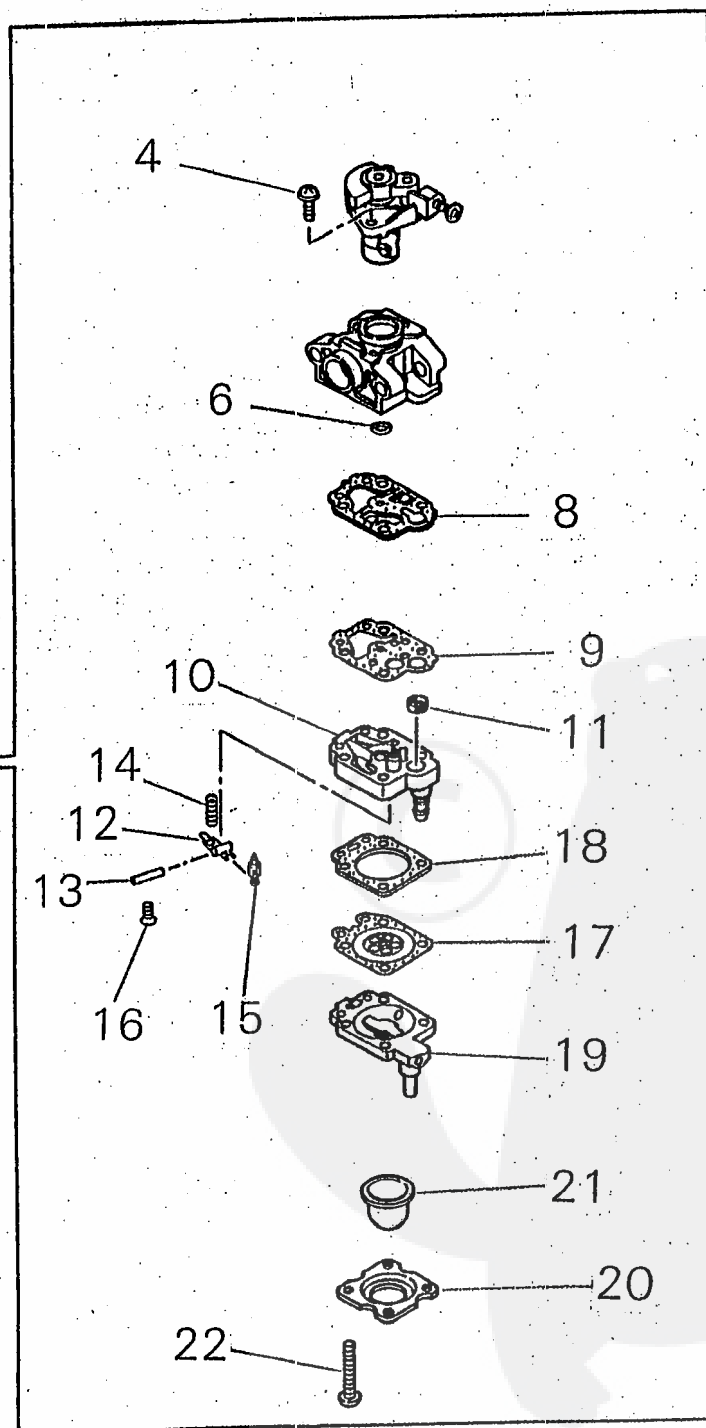

PARTS LIST
SHINDAIWA
(L138 LIA0380P)

AH230/GE

PRICE: (¥)

Ref. No.	Part No.	Part Name	Q'ty	Unit Price	Remarks
4- 1	20016-71200	ROTOR	1		
2	02403-03100	KEY	1		
3	20035-71220	NUT	1		
4	20016-71600	COIL ASSY	1		
5	20016-71640	CORD	1		
6	20010-72221	PLUG CAP	1		
7	20000-72241	PLUG CAP COVER	1		
8	20000-72250	COVER BAND	1		
9	20000-72230	SPRING SPARK PLUG	1		
10	20016-71651	TUBE	1		
11	20010-72110	GROMMET	1		
12	20016-71660	TUBE	1		
13	70030-71620	INSULATOR	2		
14	01020-04260	BOLT	2		
15	01600-04101	SPRING WASHER	2		
16	01613-04080	WASHER	2		
17	13000-13406	SPARK PLUG BMR6A	1		
18	70180-72260	SHIELD	1		

PRICE: (¥)

Ref. No.	Part No.	Part Name	Qty	Unit Price	Remarks
5- 16	70117-75101	RECOIL STARTER SUB ASSY	1		
1	70064-75110	• STARTER CASE	1		
2	72933-75120	• REEL	1		
3	70064-75130	• RECOIL SPRING	1		
4	72933-75140	• DOG	1		
5	70064-75150	• WAVE WASHER	1		
6	72933-75160	• SCREW	1		
7	72933-75170	• RETAINER	1		
8	72933-75180	• WASHER	1		
9	70064-75190	• ROPE	1		
10	72933-75210	• HANDLE	1		
12	70117-75311	• NAME PLATE	1		
13	70064-75310	STARTER PULLEY	1		
14	01511-08051	NUT	1		
15	11060-04122	BOLT ADHESIVE	4		