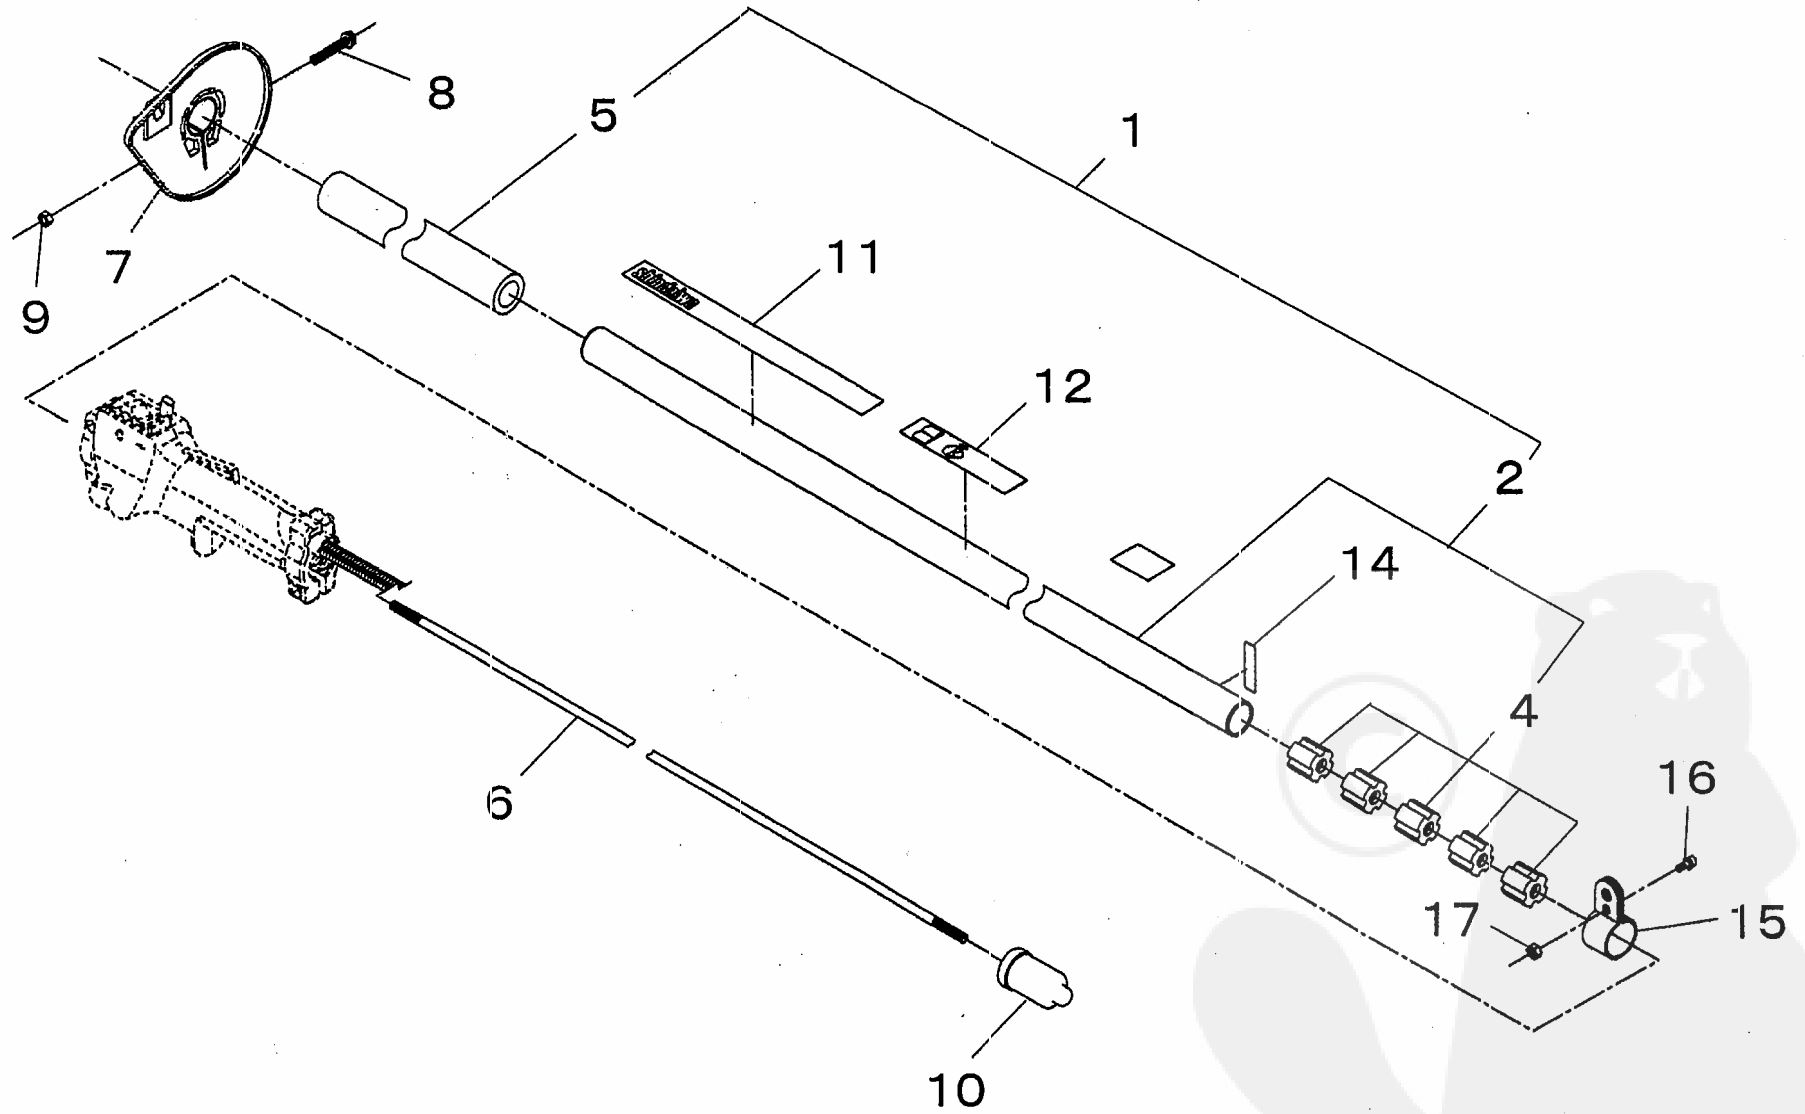

PARTS LIST
SHINDAIWA
(L138 LIA0380P)

AH230/CE

PRICE: (¥)

Ref. No	Part No.	Part Name	Qty	Unit Price	Remarks
8-	63840-61011	GEAR CASE COMP	1		
2	63840-61111	• GEAR CASE	1		
3	63840-61330	• PINION SHAFT	1		
4	02000-06001	• BEARING	1		
5	02002-06001	• BEARING	1		
6	02430-12100	• SNAP RING	1		
7	02432-28120	• SNAP RING	1		
8	68120-61120	CASE COVER	1		
9	63840-61340	COVER	1		
10	63840-61350	BEVEL GEAR	1		
11	15401-11010	COLLAR	2		
12	01613-06100	WASHER	1		
13	20024-81790	CONE WASHER	1		
14	63840-61370	NUT	1		
15	02421-16150	PIN	1		
16	68120-61131	CAM GEAR	1		
17	15401-10025	COLLAR	2		
18	68120-61170	ROD	2		
19	68120-61330	PLATE	1		
20	68120-61340	PACKING	1		
21	68120-61350	GASKET	1		
22	20870-61640	GREASE NIPPLE	2		
23	01020-04100	BOLT	7		
24	63840-63310	GEAR CASE UPPER	1		
25	63840-63320	BEVEL PINION	1		
26	02000-00609	BEARING	1		
27	02002-00609	BEARING	1		
28	22420-13350	SNAP RING	1		
29	02432-24120	SNAP RING	1		
30	02304-03150	O RING	1		
31	22000-13420	SHIM	1		
32	11023-05250	BOLT SW	1		
33	01020-05120	BOLT	3		
34	68120-62010	CUTTER ASSY	1		
35	18501-50000	• GUIDE BAR	1		
36	18500-50100	• BLADE	2		
37	20870-62110	• BOLT	4		
38	20870-62131	• WASHER	4		

PARTS LIST
SHINDAIWA
(LI38 LIA0380P)

AH230/CE

PRICE: (¥)

Ref. No.	Part No.	Part Name	Qty	Unit Price	Remarks
9-	63840-64310	OUTER PIPE COMP	1		
2	72432-12100	• OUTER PIPE COMP	1		
4	22035-12120	•• BUSH	5		
5	63840-64330	• GRIP	1		
6	22070-12410	MAIN SHAFT	1		
7	63840-64340	PROTECTOR	1		
8	11207-05300	SCREW PM SLPW	1		
9	01500-05041	NUT	1		
10	20891-98180	LINER CAP	1		
11	19420-00049	LABEL TRADE	1		
12	19402-00176	LABEL CAUTION	1		
14	72005-12140	CAUTION PLATE	1		
15	22410-12210	HANGER	1		
16	01020-05120	BOLT	1		
17	01500-05041	NUT	1		