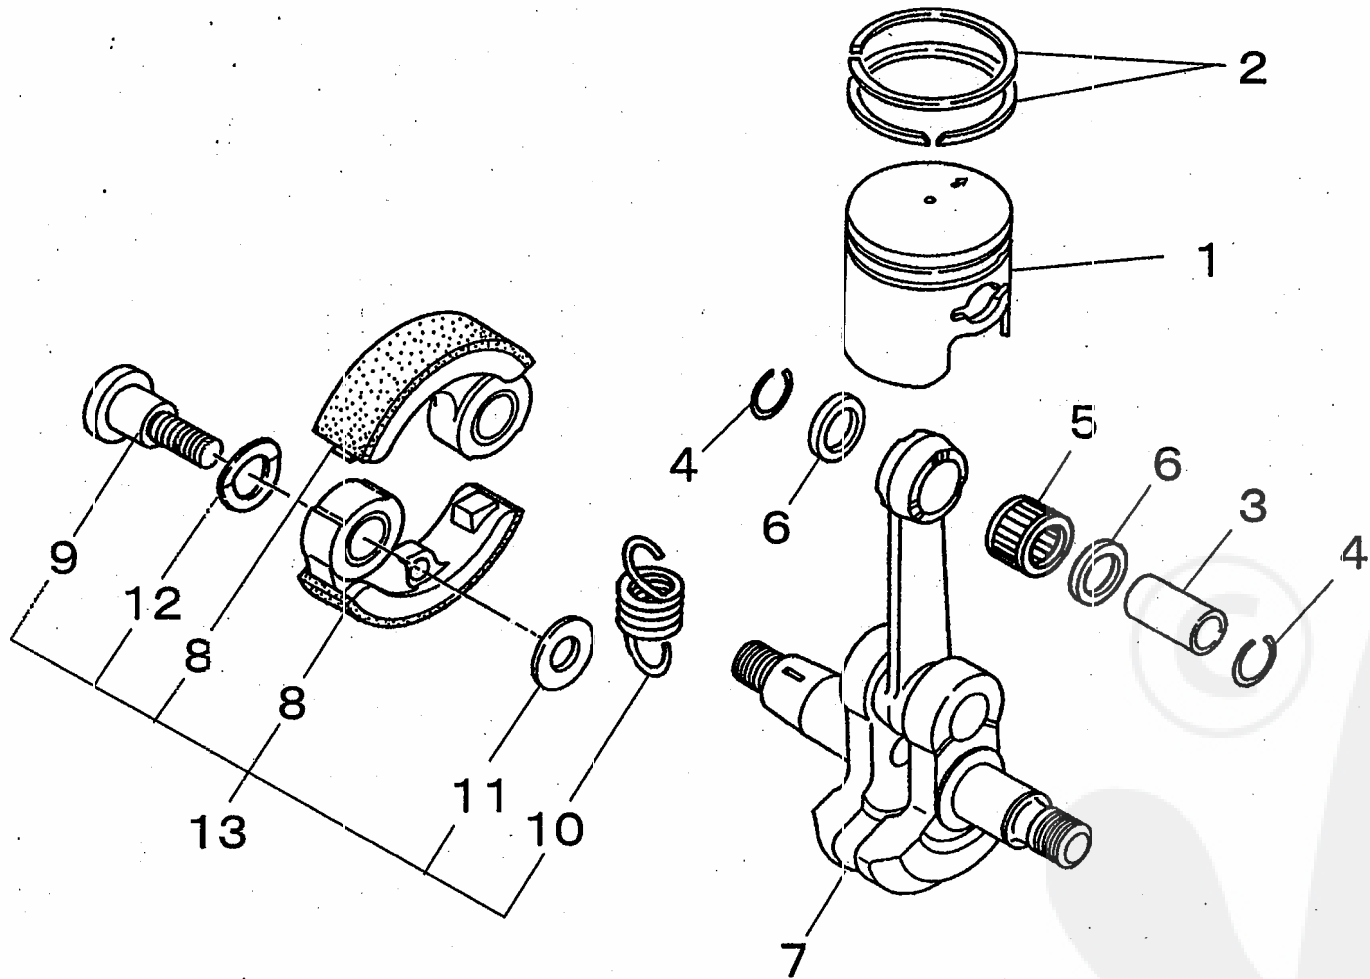

PRICE: (¥)

Ref. No	Part No.	Part Name	Q'ty	Unit Price	Remarks
2-	20016-21100	CRANK CASE S COMP	1		
2	20016-21111	• CRANK CASE S	1		
3	12900-60010	• BEARING	1		
4	22150-21250	• OIL SEAL	1		
5	20016-21200	CRANK CASE M COMP	1		
6	20016-21120	• CRANK CASE M	1		
7	12492-40080	• ROLLER	2		
8	12900-60010	• BEARING	1		
9	20000-21211	• OIL SEAL	1		
10	01020-05250	BOLT	3		
12	70140-31113	FAN COVER	1		
13	20087-31210	CLUTCH DRUM	1		
14	22000-13320	SNAP RING	1		
15	02002-06000	BEARING	2		
16	02432-26120	SNAP RING	1		
17	70140-31130	CUSHION	1		
18	20018-31410	JOINT	1		
19	20018-31420	FRONT CUSHION	1		
20	20018-31430	REAR CUSHION	1		
21	11023-05250	BOLT SW	1		
22	20018-31460	SHIM	1		
23	70135-31470	CAP	1		
24	11022-05160	BOLT SPW	4		
25	11022-05350	BOLT SPW	2		
26	11022-05160	BOLT SPW	2		
27	70140-32111	CYLINDER COVER	1		
28	62840-91010	LABEL TRADE	1		
29	20018-31251	KNOB	1		
30	20018-31260	INSULATOR	1		
31	20018-31270	CLIP	1		

PARTS LIST
SHINDAIWA
(L138 LIA0380P)

AH230/GE

PRICE: (¥)

Ref. No.	Part No.	Part Name	Q'ty	Unit Price	Remarks
4- 1	20016-71200	ROTOR	1		
2	02403-03100	KEY	1		
3	20035-71220	NUT	1		
4	20016-71600	COIL ASSY	1		
5	20016-71640	CORD	1		
6	20010-72221	PLUG CAP	1		
7	20000-72241	PLUG CAP COVER	1		
8	20000-72250	COVER BAND	1		
9	20000-72230	SPRING SPARK PLUG	1		
10	20016-71651	TUBE	1		
11	20010-72110	GROMMET	1		
12	20016-71660	TUBE	1		
13	70030-71620	INSULATOR	2		
14	01020-04260	BOLT	2		
15	01600-04101	SPRING WASHER	2		
16	01613-04080	WASHER	2		
17	13000-13406	SPARK PLUG BMR6A	1		
18	70180-72260	SHIELD	1		