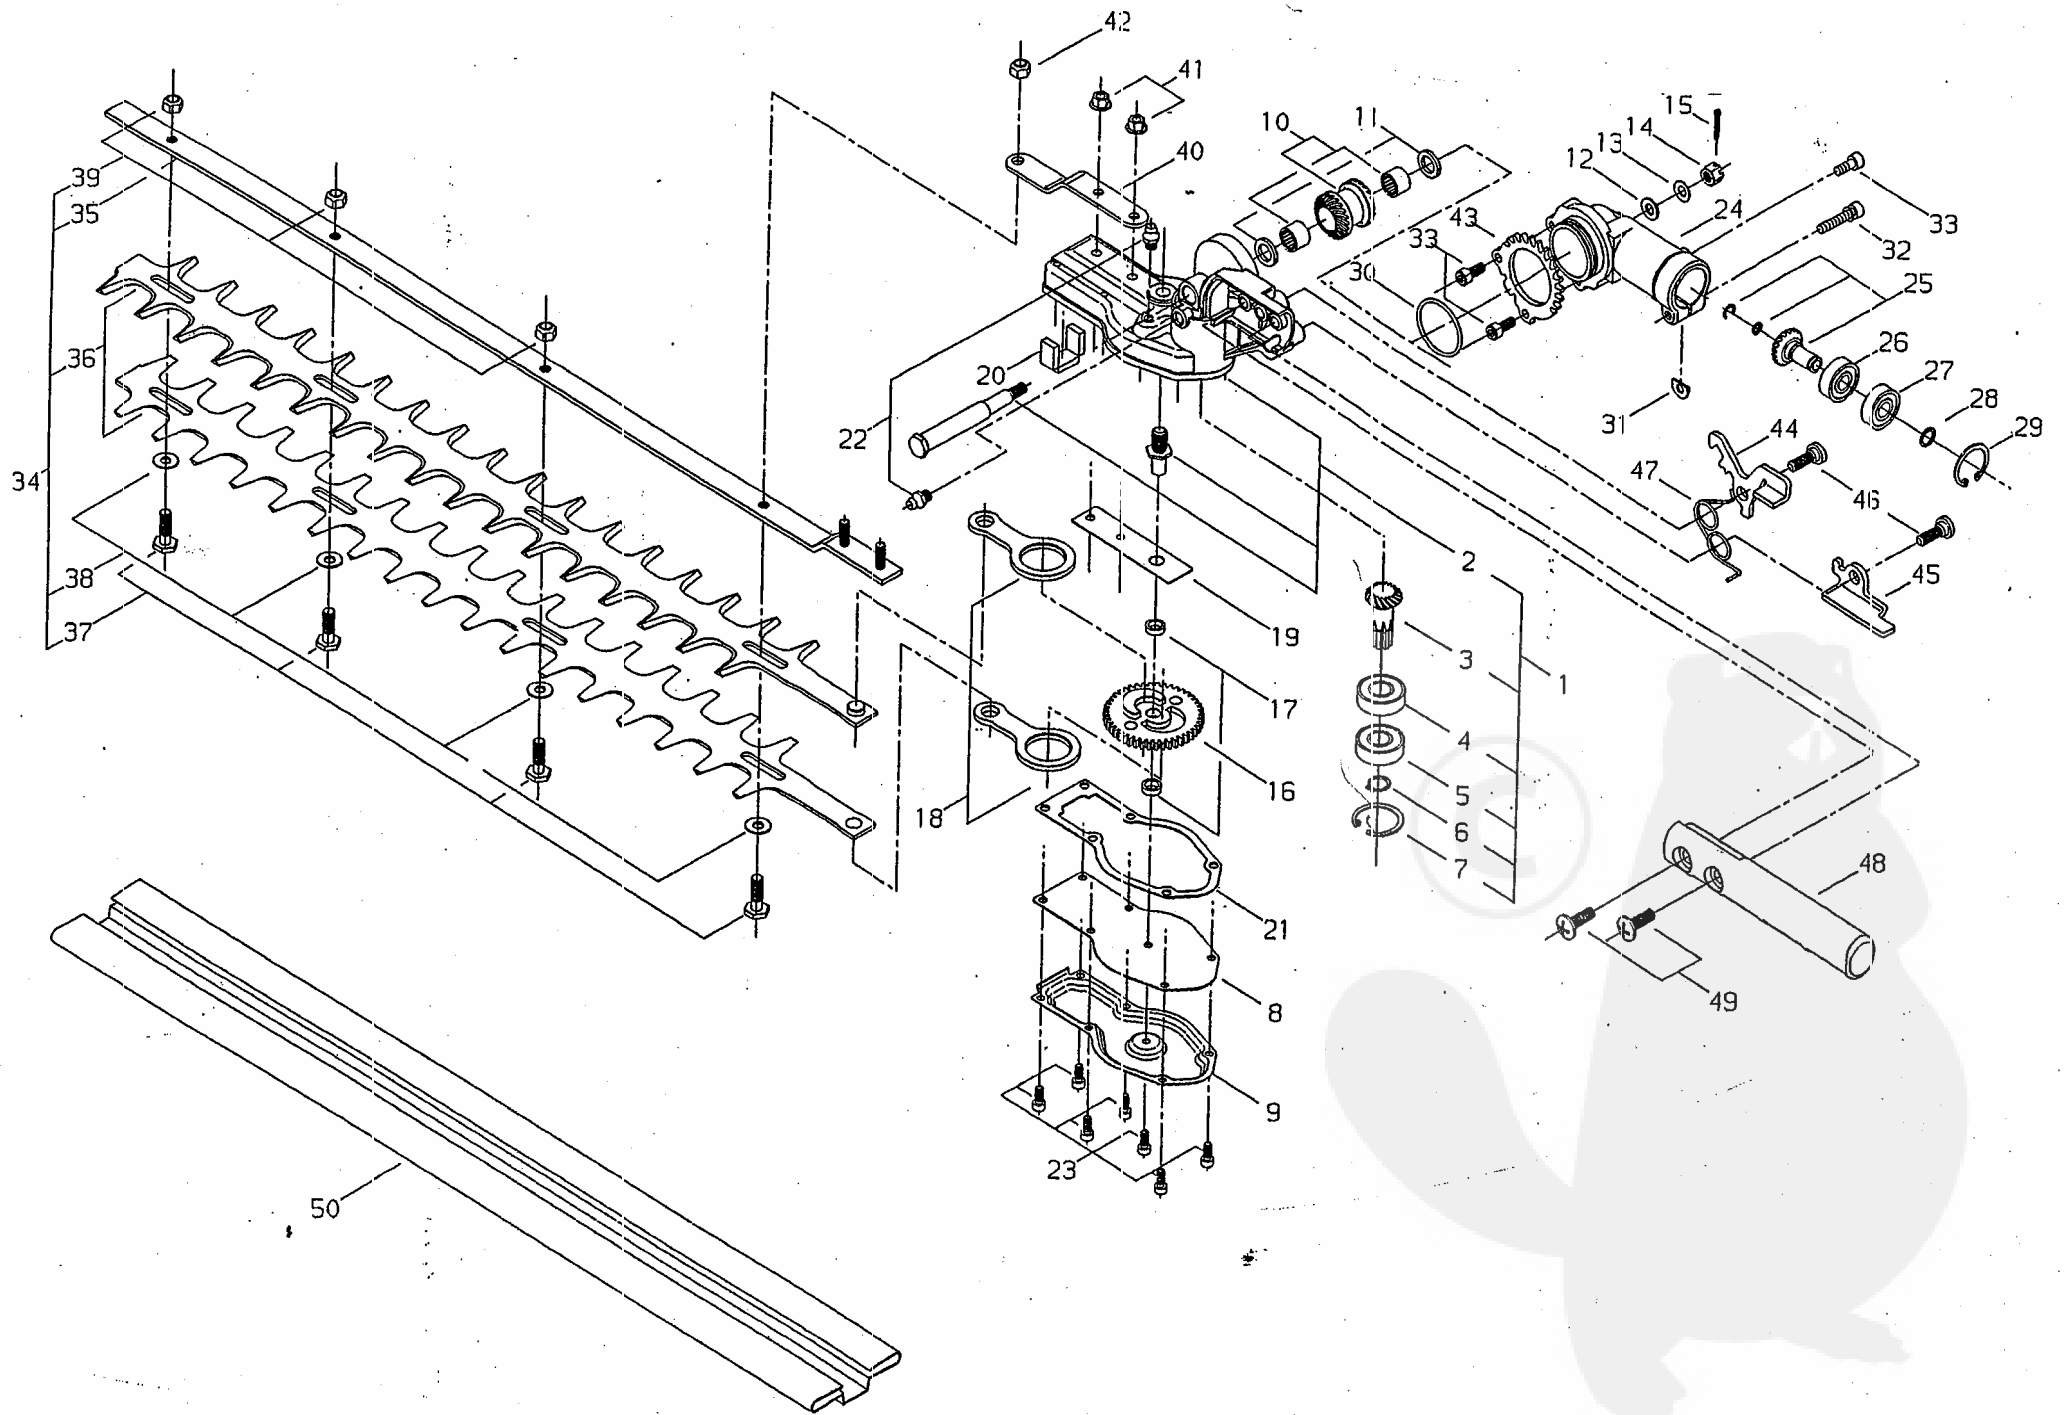

PRICE: (¥)

Ref. No	Part No.	Part Name	Qty	Unit Price	Remarks
8-	63840-61011	GEAR CASE COMP	1		
2	63840-61111	• GEAR CASE	1		
3	63840-61330	• PINION SHAFT	1		
4	02000-06001	• BEARING	1		
5	02002-06001	• BEARING	1		
6	02430-12100	• SNAP RING	1		
7	02432-28120	• SNAP RING	1		
8	68120-61120	CASE COVER	1		
9	63840-61340	COVER	1		
10	63840-61350	BEVEL GEAR	1		
11	15401-11010	COLLAR	2		
12	01613-06100	WASHER	1		
13	20024-81790	CONE WASHER	1		
14	63840-61370	NUT	1		
15	02421-16150	PIN	1		
16	68120-61131	CAM GEAR	1		
17	15401-10025	COLLAR	2		
18	68120-61170	ROD	2		
19	68120-61330	PLATE	1		
20	68120-61340	PACKING	1		
21	68120-61350	GASKET	1		
22	20870-61640	GREASE NIPPLE	2		
23	01020-04100	BOLT	7		
24	63840-63310	GEAR CASE UPPER	1		
25	63840-63320	BEVEL PINION	1		
26	02000-00609	BEARING	1		
27	02002-00609	BEARING	1		
28	22420-13350	SNAP RING	1		
29	02432-24120	SNAP RING	1		
30	02304-03150	O RING	1		
31	22000-13420	SHIM	1		
32	11023-05250	BOLT SW	1		
33	01020-05120	BOLT	3		
34	68120-62010	CUTTER ASSY	1		
35	18501-50000	• GUIDE BAR	1		
36	18500-50100	• BLADE	2		
37	20870-62110	• BOLT	4		
38	20870-62131	• WASHER	4		

PARTS LIST
SHINDAIWA
(LI38 LIA0380P)

AH230/CE