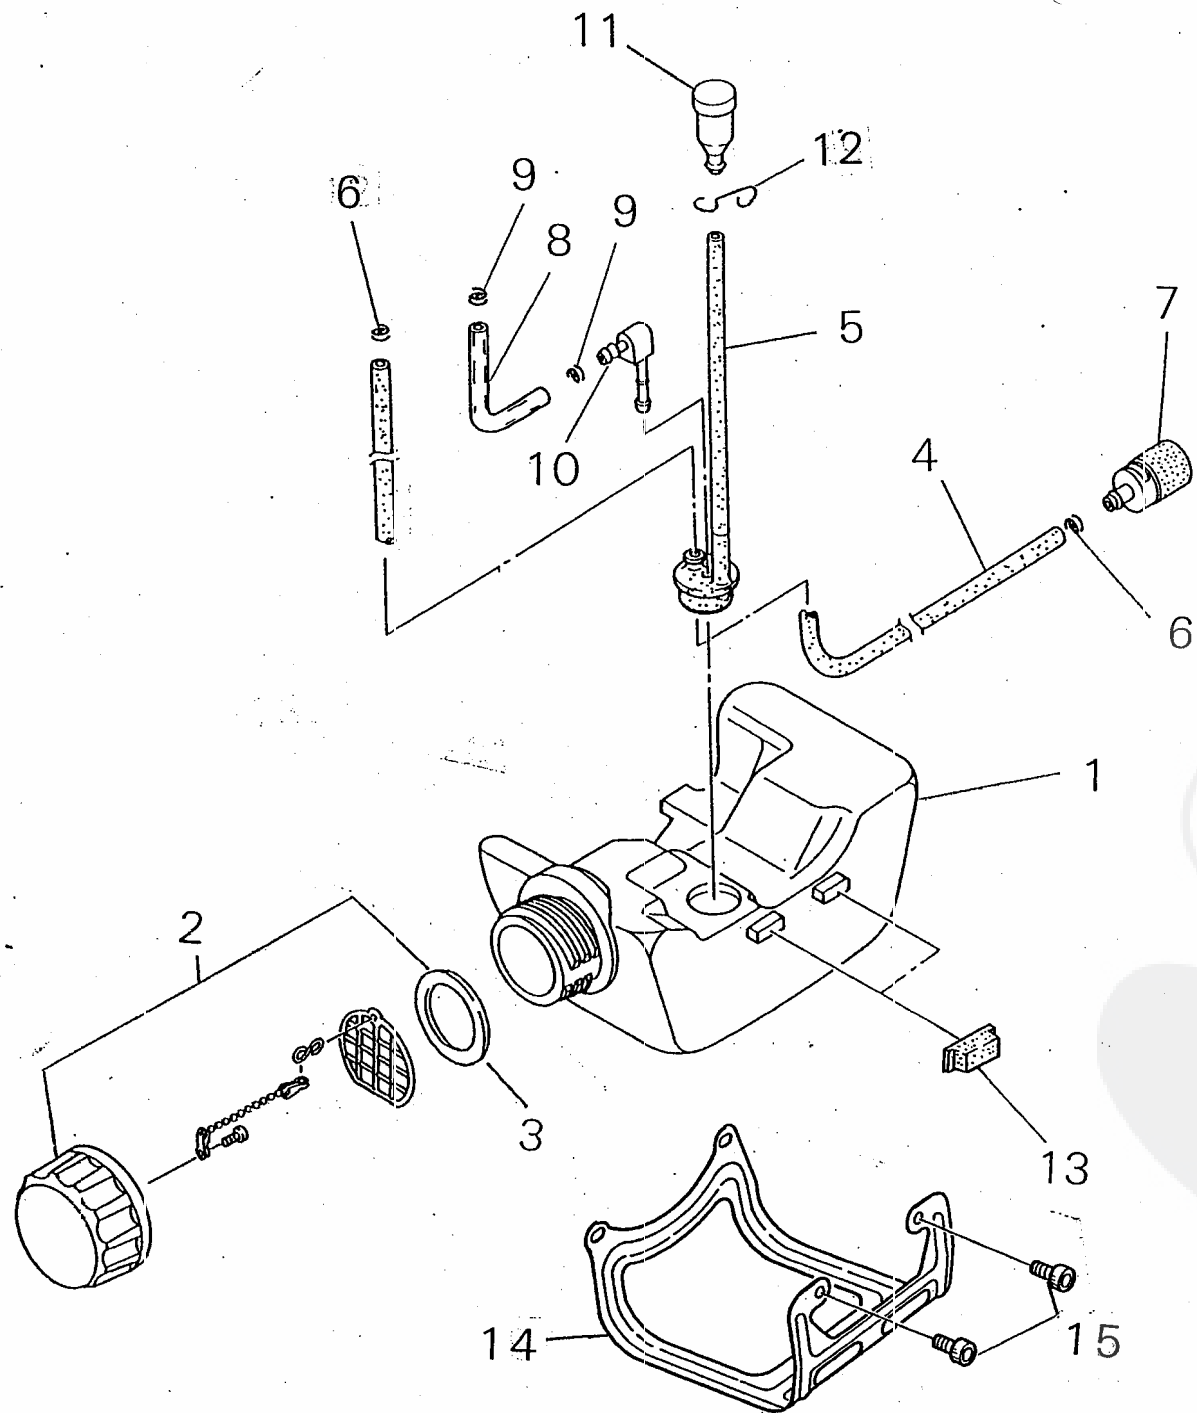

PRICE : (¥)

Ref. No	Part No.	Part Name	Q'ty	Unit Price	Remarks
6- 1	70173-81021	CARBURETOR BODY ASSY	1		
4	70064-81290	• SCREW	2		
6	70097-81220	• O RING	1		
8	70097-81310	• GASKET PUMP	1		
9	70097-81320	• DIAPHRAGM	1		
10	20016-81410	• PUMP BODY COMP	1		
11	70030-81380	• SCREEN	1		
12	22100-81230	• LEVER	1		
13	22100-81250	• PIN	1		
14	20016-81270	• SPRING	1		
15	20036-81440	• NEEDLE VALVE	1		
16	20016-81450	• SCREW	1		
17	22100-81260	• DIAPHRAGM ASSY	1		
18	20016-81280	• GASKET	1		
19	20016-81420	• PUMP BASE COMP	1		
20	20016-81510	• PUMP COVER	1		
21	70029-81490	• PRIMING PUMP	1		
22	20016-81140	• SCREW	4		
23	20016-81250	O RING	1		
24	70140-81710	CLEANER BODY COMP	1		
25	20018-81750	FILTER	1		
26	70140-81760	CLEANER COVER	1		
27	20016-81530	GASKET	1		
28	70140-81810	SCREW PM M5X67	2		
30	19404-00008	LABEL CHOKE	1		
31	20115-81780	KNOB CLEANER COVER	1		
32	22100-82430	O RING	1		
33	20024-81790	CONE WASHER	1		
34	20018-81721	BACK PLATE	1		
	20016-81910	GASKET KIT	1		
8	70097-81310	• GASKET PUMP	1		
18	20016-81280	• GASKET	1		
	70097-81920	DIAPHRAGM KIT	1		
9	70097-81320	• DIAPHRAGM	1		
17	22100-81260	• DIAPHRAGM ASSY	1