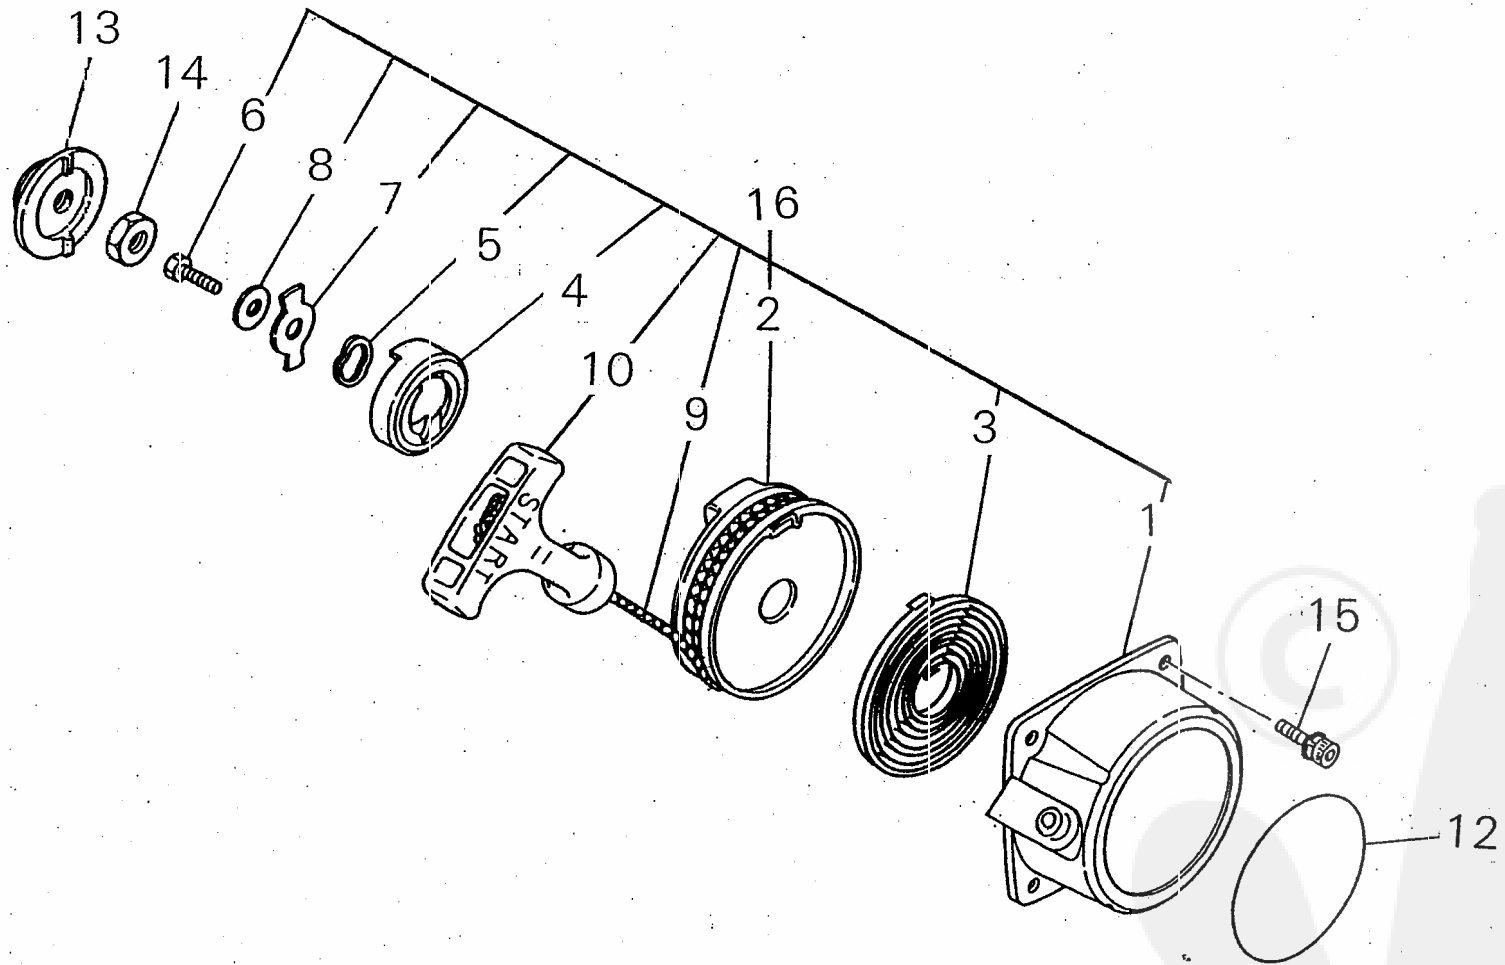

PARTS LIST
SHINDAIWA
(L138 LIA0380P)

AH230/GE

PRICE: (¥)

Ref. No.	Part No.	Part Name	Q'ty	Unit Price	Remarks
4- 1	20016-71200	ROTOR	1		
2	02403-03100	KEY	1		
3	20035-71220	NUT	1		
4	20016-71600	COIL ASSY	1		
5	20016-71640	CORD	1		
6	20010-72221	PLUG CAP	1		
7	20000-72241	PLUG CAP COVER	1		
8	20000-72250	COVER BAND	1		
9	20000-72230	SPRING SPARK PLUG	1		
10	20016-71651	TUBE	1		
11	20010-72110	GROMMET	1		
12	20016-71660	TUBE	1		
13	70030-71620	INSULATOR	2		
14	01020-04260	BOLT	2		
15	01600-04101	SPRING WASHER	2		
16	01613-04080	WASHER	2		
17	13000-13406	SPARK PLUG BMR6A	1		
18	70180-72260	SHIELD	1		

PRICE: (¥)

Ref. No.	Part No.	Part Name	Qty	Unit Price	Remarks
5- 16	70117-75101	RECOIL STARTER SUB ASSY	1		
1	70064-75110	• STARTER CASE	1		
2	72933-75120	• REEL	1		
3	70064-75130	• RECOIL SPRING	1		
4	72933-75140	• DOG	1		
5	70064-75150	• WAVE WASHER	1		
6	72933-75160	• SCREW	1		
7	72933-75170	• RETAINER	1		
8	72933-75180	• WASHER	1		
9	70064-75190	• ROPE	1		
10	72933-75210	• HANDLE	1		
12	70117-75311	• NAME PLATE	1		
13	70064-75310	STARTER PULLEY	1		
14	01511-08051	NUT	1		
15	11060-04122	BOLT ADHESIVE	4		