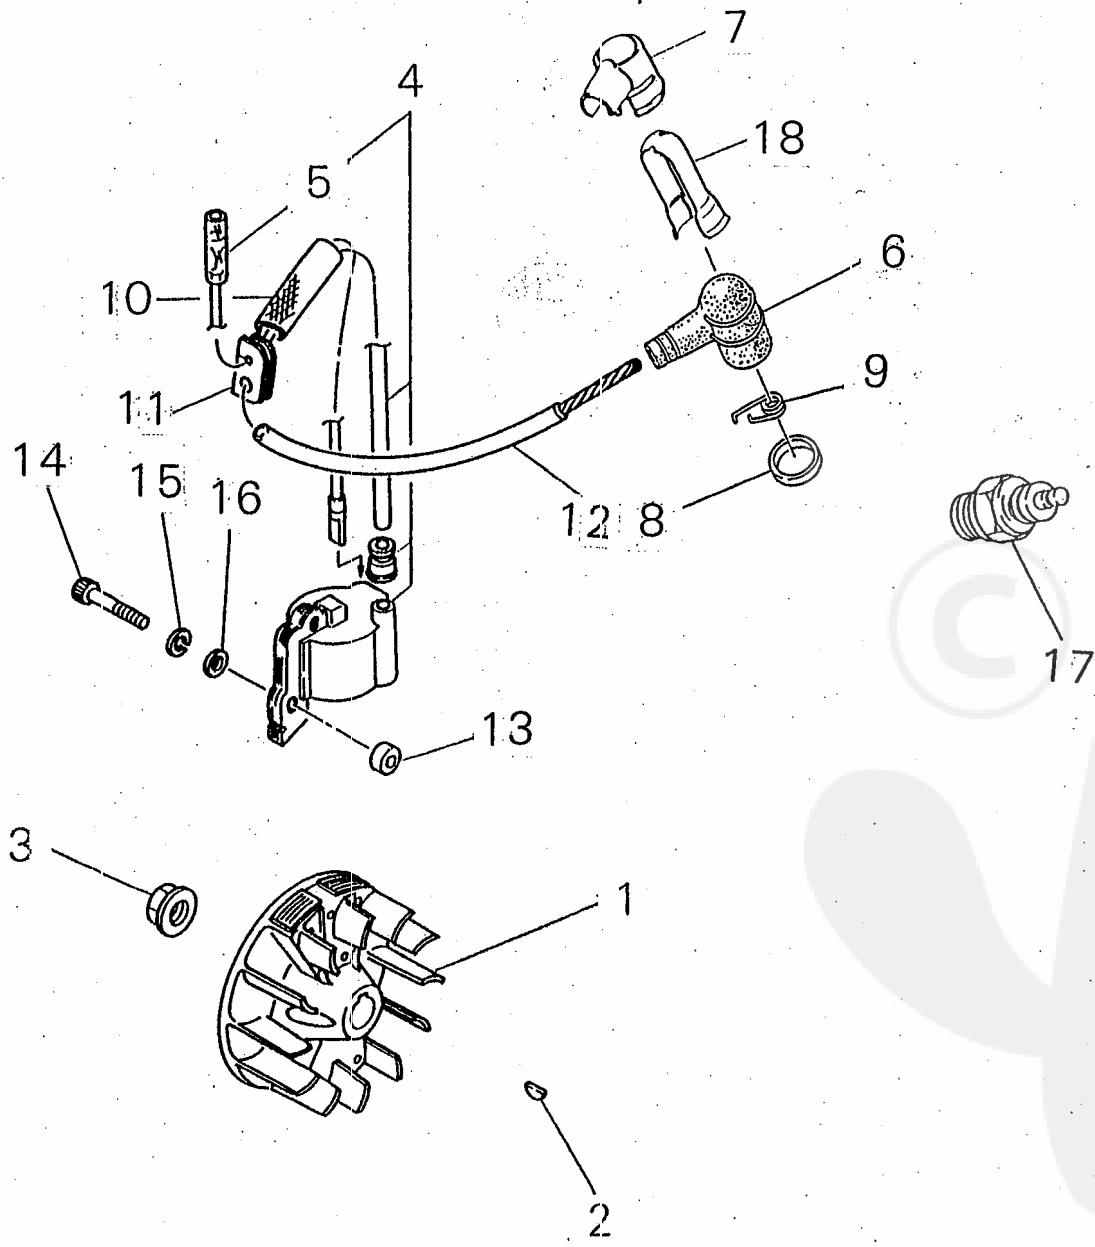

PRICE: (¥)

Ref. No	Part No.	Part Name	Q'ty	Unit Price	Remarks
2-	20016-21100	CRANK CASE S COMP	1		
2	20016-21111	• CRANK CASE S	1		
3	12900-60010	• BEARING	1		
4	22150-21250	• OIL SEAL	1		
5	20016-21200	CRANK CASE M COMP	1		
6	20016-21120	• CRANK CASE M	1		
7	12492-40080	• ROLLER	2		
8	12900-60010	• BEARING	1		
9	20000-21211	• OIL SEAL	1		
10	01020-05250	BOLT	3		
12	70140-31113	FAN COVER	1		
13	20087-31210	CLUTCH DRUM	1		
14	22000-13320	SNAP RING	1		
15	02002-06000	BEARING	2		
16	02432-26120	SNAP RING	1		
17	70140-31130	CUSHION	1		
18	20018-31410	JOINT	1		
19	20018-31420	FRONT CUSHION	1		
20	20018-31430	REAR CUSHION	1		
21	11023-05250	BOLT SW	1		
22	20018-31460	SHIM	1		
23	70135-31470	CAP	1		
24	11022-05160	BOLT SPW	4		
25	11022-05350	BOLT SPW	2		
26	11022-05160	BOLT SPW	2		
27	70140-32111	CYLINDER COVER	1		
28	62840-91010	LABEL TRADE	1		
29	20018-31251	KNOB	1		
30	20018-31260	INSULATOR	1		
31	20018-31270	CLIP	1		

PARTS LIST
SHINDAIWA
(L138 LIA0380P)

AH230/GE

PRICE: (¥)

Ref. No.	Part No.	Part Name	Q'ty	Unit Price	Remarks
4- 1	20016-71200	ROTOR	1		
2	02403-03100	KEY	1		
3	20035-71220	NUT	1		
4	20016-71600	COIL ASSY	1		
5	20016-71640	CORD	1		
6	20010-72221	PLUG CAP	1		
7	20000-72241	PLUG CAP COVER	1		
8	20000-72250	COVER BAND	1		
9	20000-72230	SPRING SPARK PLUG	1		
10	20016-71651	TUBE	1		
11	20010-72110	GROMMET	1		
12	20016-71660	TUBE	1		
13	70030-71620	INSULATOR	2		
14	01020-04260	BOLT	2		
15	01600-04101	SPRING WASHER	2		
16	01613-04080	WASHER	2		
17	13000-13406	SPARK PLUG BMR6A	1		
18	70180-72260	SHIELD	1		