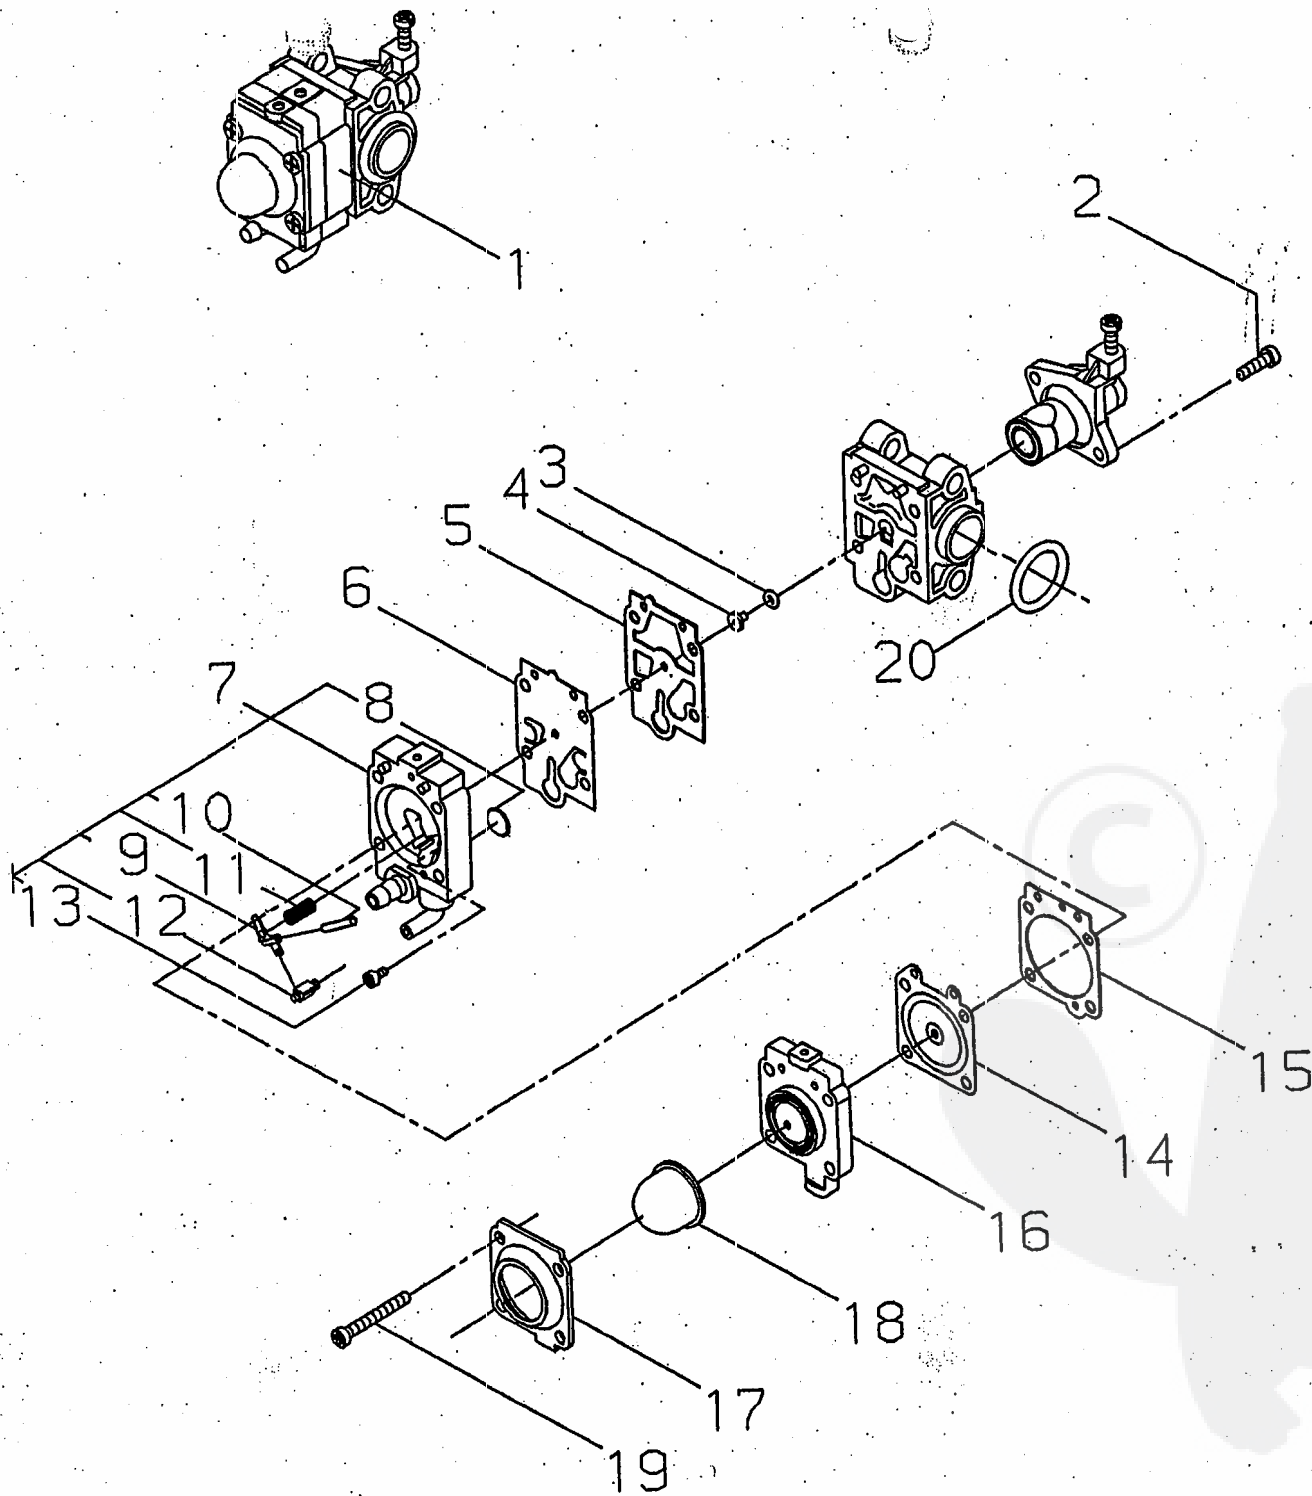

PRICE: (¥)

Ref. No.	Part No.	Part Name	Q'ty	Remarks
1- 75	19404-00008	LABEL CHOKE	1	
76	20140-81350	GASKET	1	
77	68120-81310	CABLE HOLDER	1	
78	11203-05658	SCREW PM	2	
79	68120-85010	FUEL TANK ASSY	1	220/22DH-EPA
79	68122-85010	FUEL TANK ASSY	1	220/22DH-CE
79	68122-85010	FUEL TANK ASSY	1	220/TYB212
80	68120-85110	• FUEL TANK	1	
81	20870-85121	• FUEL PIPE	1	
82	20016-85400	• FUEL FILTER	1	
83	20870-85132	• PIPE	1	
84	20087-85340	• JOINT	1	
85	20020-85540	• CLIP	4	
86	68120-85330	• PIPE	1	
87	20000-85350	• CLAMP B	1	
88	20870-85150	• FUEL CAP ASSY	1	220/22DH-EPA
88	62800-85020	• FUEL CAP ASSY	1	220/22DH-CE
88	62800-85020	• FUEL CAP ASSY	1	220/TYB212
89	20040-85211	• FUEL CAP	1	
90	20870-85160	• PACKING	1	
91	20870-85170	• HOLDER COMP	1	220/22DH-EPA
91	62800-85310	• HOLDER COMP	1	220/22DH-CE
91	62800-85310	• HOLDER COMP	1	220/TYB212
92	20040-85260	• VALVE FUEL	1	
93	20870-85210	• PACKING	1	
94	19420-00050	LABEL TRADE	1	
95	68120-91020	LABEL TRADE	1	220/22DH-EPA
95	68120-91020	LABEL TRADE	1	220/22DH-CE
95	68123-91020	LABEL TRADE	1	220/TYB212
96	22000-91181	PLUG WRENCH	1	

PARTS LIST
SHINDAIWA
(L138 LIA0380P)

DH220/22DH-EPA
DH220/22DH-CE
DH220/TYB212