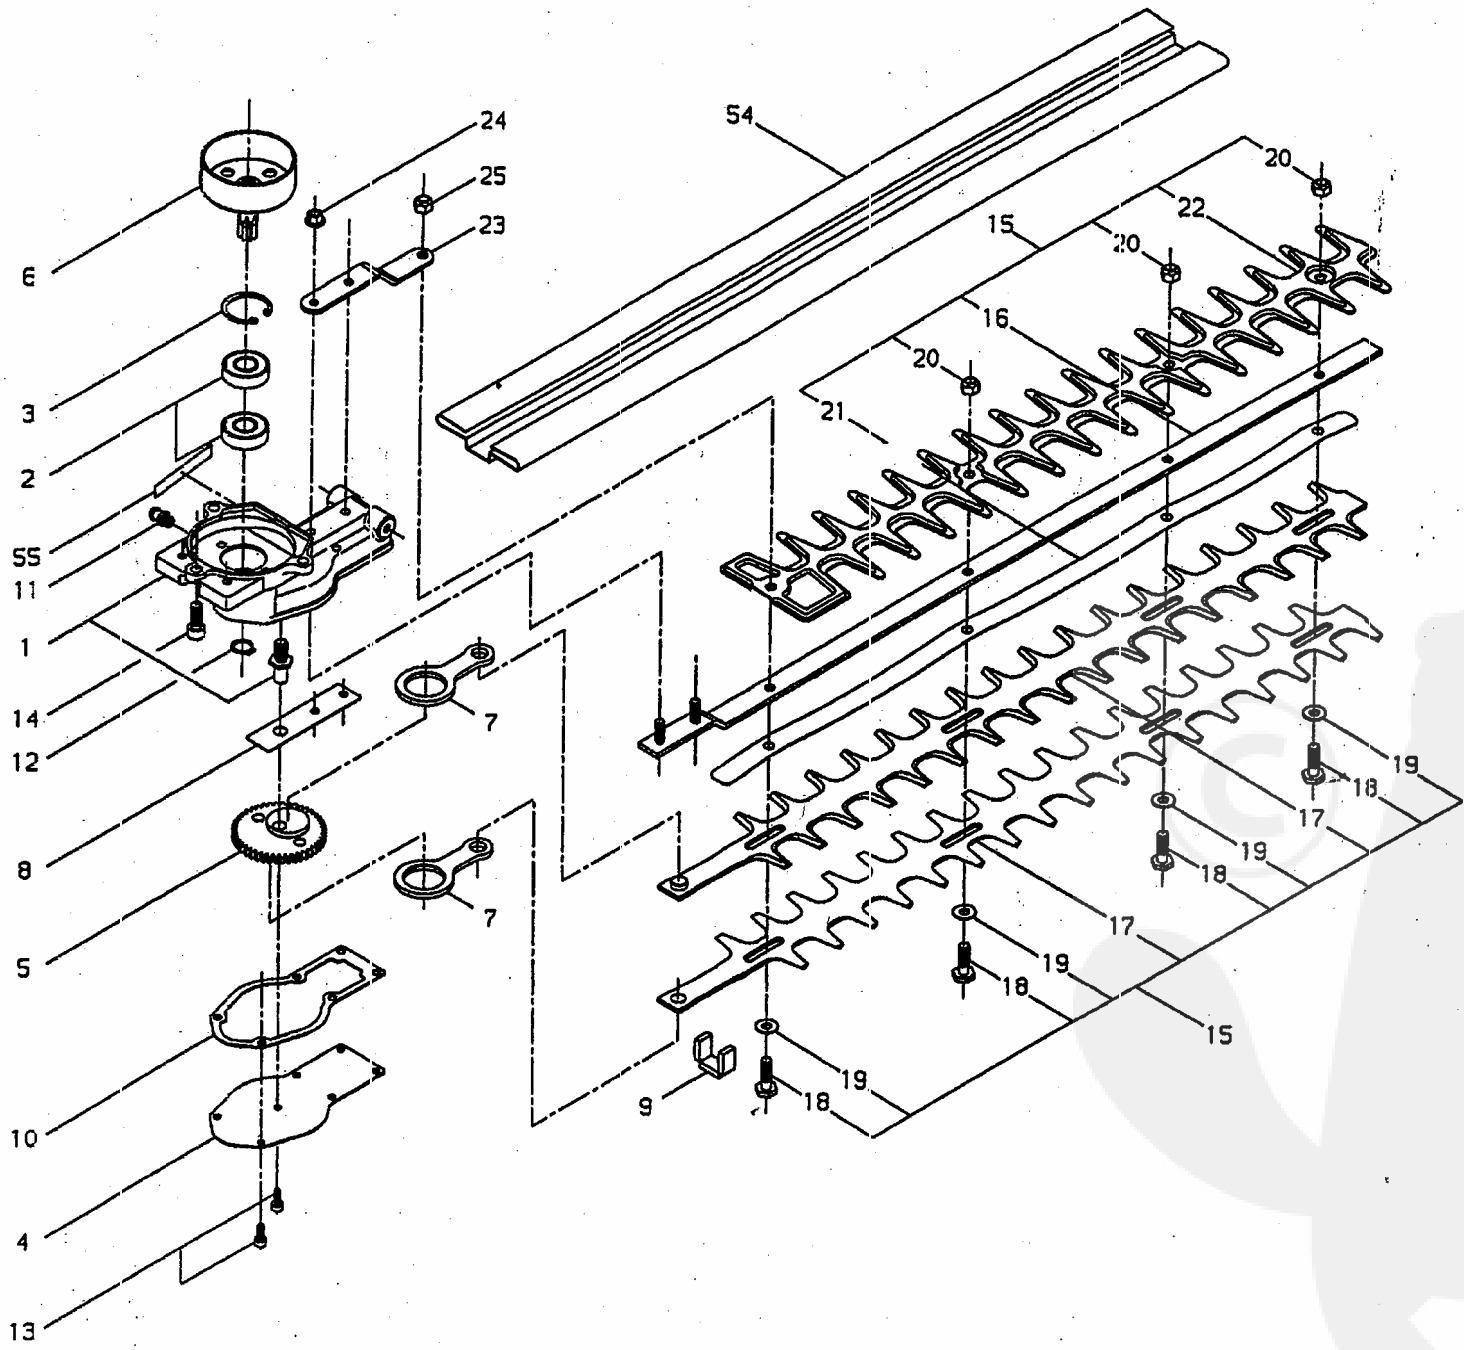

PRICE: (¥)

Ref. No.	Part No.	Part Name	Q'ty	Remarks
3- 1	68120-61110	GEAR CASE	1	
2	02006-06001	BEARING	2	
3	02432-28120	SNAP RING	1	
4	68120-61120	CASE COVER	1	
5	68120-61131	CAM GEAR	1	
6	68120-61160	CLUTCH DRUM	1	
7	68120-61170	ROD	2	
8	68120-61330	PLATE	1	
9	68120-61340	PACKING	1	
10	68120-61350	GASKET	1	
11	20870-61640	GREASE NIPPLE	1	
12	02430-12100	SNAP RING	1	
13	01020-04100	BOLT	7	
14	01020-06160	BOLT	3	
15	68120-62010	CUTTER ASSY	1	20/22DH-EPA
15	68122-62010	CUTTER ASSY	1	20/22DH-GE
15	68122-62010	CUTTER ASSY	1	20/TYB212
16	18501-50000	• GUIDE BAR	1	
17	18500-50100	• BLADE	2	
18	20870-62110	• BOLT	4	
19	20870-62131	• WASHER	4	
20	23510-35230	• LOCK NUT	3	
21	17540-00001	• LEAF SPRING	1	20/22DH-GE
21	17540-00001	• LEAF SPRING	1	20/TYB212
22	68122-62320	• PROTECTOR	1	20/22DH-GE
22	68122-62320	• PROTECTOR	1	20/TYB212
23	68120-62330	HOLDER	1	
24	11526-05212	FLANGE NUT	2	
25	23510-35230	LOCK NUT	1	
54	19601-01506	PLATE COVER	1	
55	19402-00134	LABEL CAUTION	1	JH220/22DH-EPA

PARTS LIST
SHINDAIWA
(L138 LIA0380P)

DH220/22DH-EPA
DH220/22DH-GE
DH220/TYB212