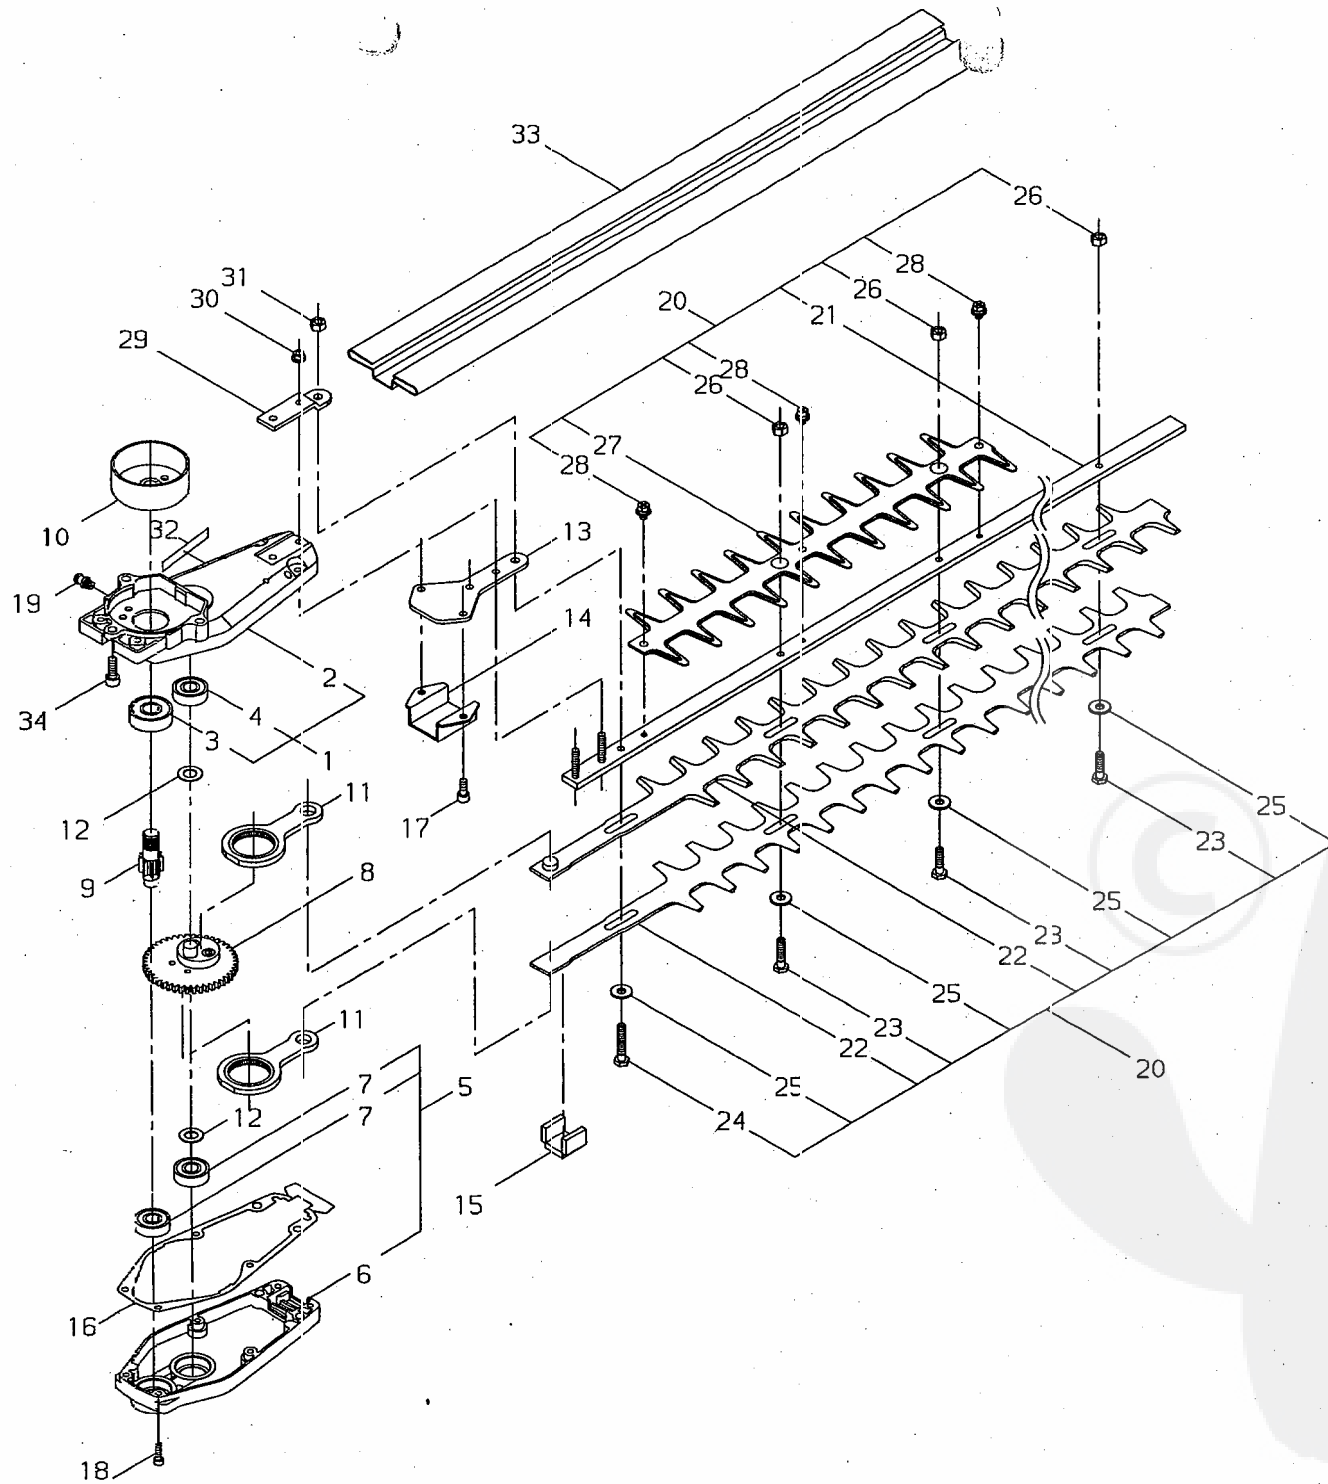

PRICE: (¥)

Ref. No	Part No.	Part Name	Q'ty	Unit	Remarks
3- 1	20870-61103	GEAR CASE COMP	1		
2	20870-61113	• GEAR CASE	1		
3	02006-06201	• BEARING	1		
4	02002-06000	• BEARING	1		
5	20870-61203	CASE COVER COMP	1		
6	20870-61213	• CASE COVER	1		
7	02002-06000	• BEARING	2		
8	20870-61301	GEAR COMP	1		
9	20870-61410	PINION SHAFT	1		
10	20870-61420	CLUTCH DRUM	1		
11	20870-61500	ROD COMP	2		
12	15401-11008	COLLAR	2		
13	20870-61611	PLATE	1		
14	20870-61621	PLATE	1		
15	20870-61630	PACKING	1		
16	20870-61650	GASKET CASE	1		
17	01020-05120	BOLT	2		
18	01020-04140	BOLT	6		
19	20870-61640	GREASE NIPPLE	1		
20	63802-62010	CUTTER ASSY	1		1230/CARB-24
20	63802-62010	CUTTER ASSY	1		1230/EPA-24
20	63803-62010	CUTTER ASSY	1		1230/CARB-30
20	63803-62010	CUTTER ASSY	1		1230/EPA-30
20	63804-62010	CUTTER ASSY	1		1230/CE-24
20	63804-62010	CUTTER ASSY	1		1230/TYB412
21	63802-62310	• GUIDE BAR	1		1230/CARB-24
21	63802-62310	• GUIDE BAR	1		1230/CE-24
21	63802-62310	• GUIDE BAR	1		1230/EPA-24
21	63802-62310	• GUIDE BAR	1		1230/TYB412
21	63803-62310	• GUIDE BAR	1		1230/CARB-30
21	63803-62310	• GUIDE BAR	1		1230/EPA-30
22	18500-60103	• BLADE	2		1230/CARB-24
22	18500-60103	• BLADE	2		1230/CE-24
22	18500-60103	• BLADE	2		1230/EPA-24
22	18500-60103	• BLADE	2		1230/TYB412
22	18500-70101	• BLADE	2		1230/CARB-30
22	18500-70101	• BLADE	2		1230/EPA-30
23	20870-62110	• BOLT	3		1230/CARB-24

PARTS LIST
SHINDAIWA
(L188 LIA0380P)

DH230/EPA-24
DH230/EPA-30
DH230/TYB412

DH230/CARB-24
DH230/CARB-30
DH230/CE-24