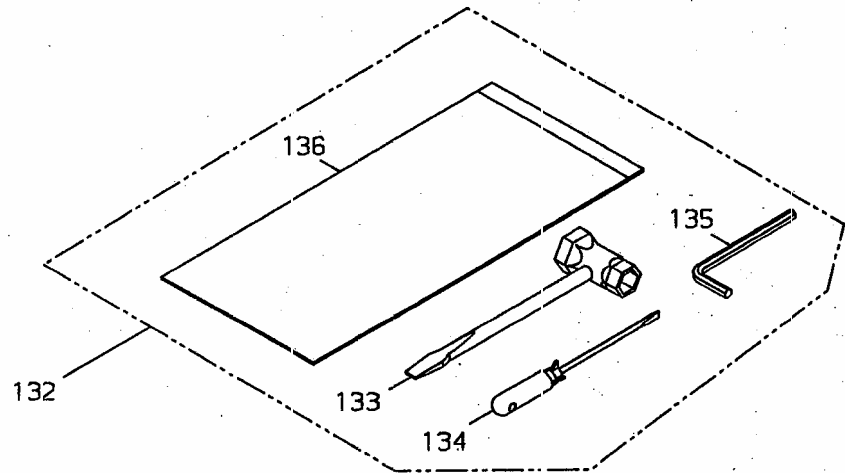

PRICE:(¥)

Ref. No	Part No.	Part Name	Q'ty	Unit Price	Remarks
1-105	62803-64011	FRONT HANDLE ASSY	1		
106	62803-64111	• FRONT HANDLE	1		
107	62803-64330	• WASHER	2		
108	72935-61230	• BOLT TAPPING	2		
109	11020-06350	BOLT SW	4		
110	23510-64210	WASHER	2		
112	62803-65112	RIGHT HANDLE	1		
113	62803-65122	LEFT HANDLE	1		
114	62803-65312	THROTTLE LEVER	1		
115	62803-65322	LOCK LEVER	1		
116	62803-65350	COIL SPRING	1		
117	62803-65331	SWITCH	1		
118	62803-65341	THROTTLE CABLE	1		
119	70871-65170	BUTTON	1		
120	70871-65180	COIL SPRING	1		
121	22150-33630	PLUG	1		230/CARB-24
121	22150-33630	PLUG	1		230/CARB-30
121	22150-33630	PLUG	1		230/EPA-24
121	22150-33630	PLUG	1		230/EPA-30
122	20870-65110	KNOB	1		230/CE-24
122	20870-65110	KNOB	1		230/TYB412
123	20870-65120	NUT	1		230/CE-24
123	20870-65120	NUT	1		230/TYB412
124	62805-65370	WASHER	1		230/CE-24
124	62805-65370	WASHER	1		230/TYB412
125	20870-65150	BOLT	1		230/CE-24
125	20870-65150	BOLT	1		230/TYB412
126	62803-65360	SCREW TAPPING	5		
127	15210-12305	BAND	1		
128	20019-83140	TUBE	1		
129	20870-65420	CUSHION	4		
130	15401-10200	COLLAR	2		
131	15401-20008	COLLAR	2		
132	62803-92010	TOOL SET	1		
133	22150-91410	• PLUG WRENCH	1		
134	22150-91160	• DRIVER	1		
135	19021-05000	• HEXA WRENCH	1		
136	19639-01100	• POLY BAG	1		

PARTS LIST
SHINDAIWA
(LI38 LIA0380P)

DH230/EPA-24
DH230/EPA-30

DH230/CARB-24
DH230/CARB-30

DH230/TYB412

DH230/CE-24