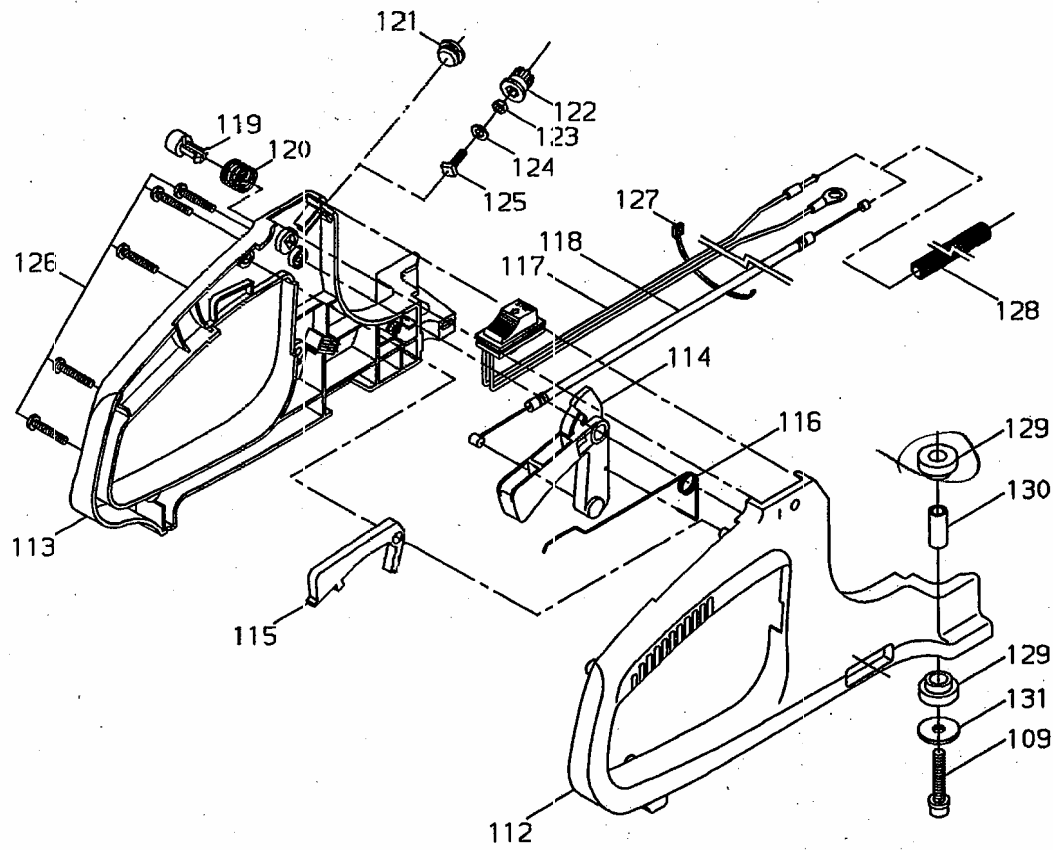

PARTS LIST
SHINDAIWA
(LI88 LIA0380P)

DH230/EPA-24 DH230/CARB-24
DH230/EPA-30 DH230/CARB-30
DH230/TYB412 DH230/CE-24

PRICE:(¥)

Ref. No	Part No.	Part Name	Q'ty	Unit Price	Remarks
1-105	62803-64011	FRONT HANDLE ASSY	1		
106	62803-64111	• FRONT HANDLE	1		
107	62803-64330	• WASHER	2		
108	72935-61230	• BOLT TAPPING	2		
109	11020-06350	BOLT SW	4		
110	23510-64210	WASHER	2		
112	62803-65112	RIGHT HANDLE	1		
113	62803-65122	LEFT HANDLE	1		
114	62803-65312	THROTTLE LEVER	1		
115	62803-65322	LOCK LEVER	1		
116	62803-65350	COIL SPRING	1		
117	62803-65331	SWITCH	1		
118	62803-65341	THROTTLE CABLE	1		
119	70871-65170	BUTTON	1		
120	70871-65180	COIL SPRING	1		
121	22150-33630	PLUG	1		230/CARB-24
121	22150-33630	PLUG	1		230/CARB-30
121	22150-33630	PLUG	1		230/EPA-24
121	22150-33630	PLUG	1		230/EPA-30
122	20870-65110	KNOB	1		230/CE-24
122	20870-65110	KNOB	1		230/TYB412
123	20870-65120	NUT	1		230/CE-24
123	20870-65120	NUT	1		230/TYB412
124	62805-65370	WASHER	1		230/CE-24
124	62805-65370	WASHER	1		230/TYB412
125	20870-65150	BOLT	1		230/CE-24
125	20870-65150	BOLT	1		230/TYB412
126	62803-65360	SCREW TAPPING	5		
127	15210-12305	BAND	1		
128	20019-83140	TUBE	1		
129	20870-65420	CUSHION	4		
130	15401-10200	COLLAR	2		
131	15401-20008	COLLAR	2		
132	62803-92010	TOOL SET	1		
133	22150-91410	• PLUG WRENCH	1		
134	22150-91160	• DRIVER	1		
135	19021-05000	• HEXA WRENCH	1		
136	19639-01100	• POLY BAG	1		