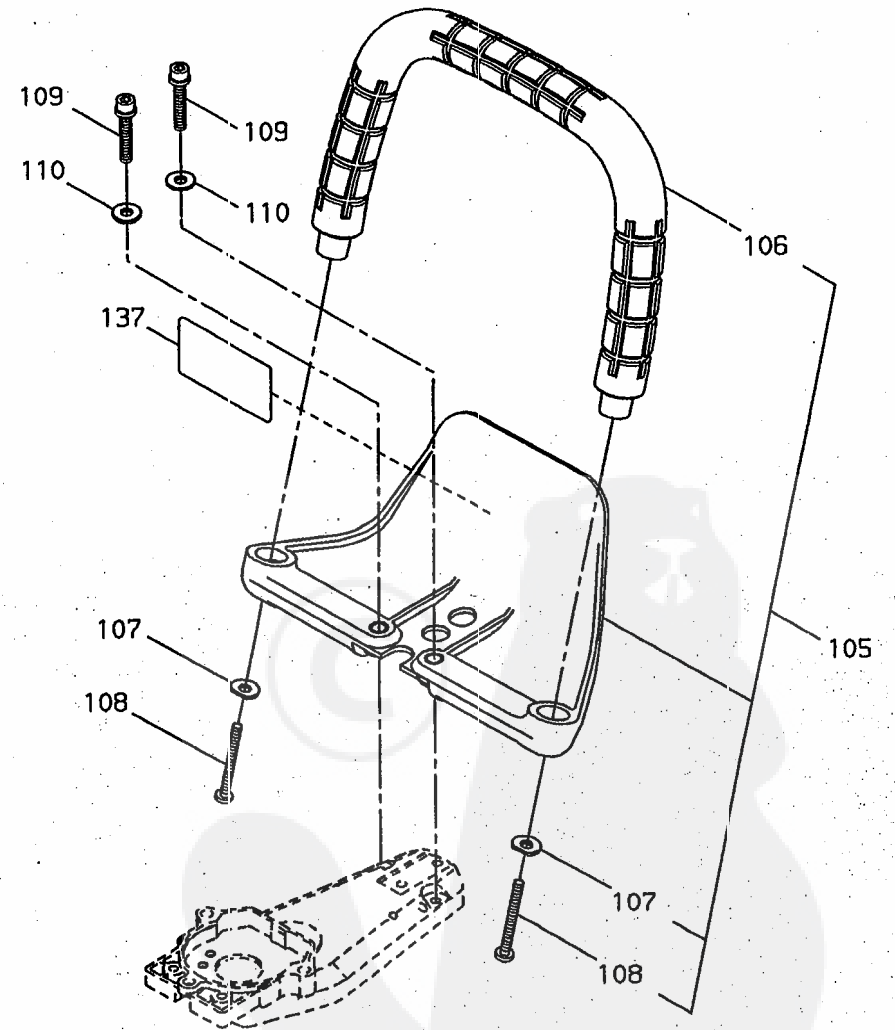

PARTS LIST
SHINDAIWA
(LI88 LIA0380P)

DH230/EPA-24 DH230/CARB-24
DH230/EPA-30 DH230/CARB-30
DH230/TYB412 DH230/CE-24

PRICE:(¥)

Ref. No	Part No.	Part Name	Q'ty	Unit Price	Remarks
1-105	62803-64011	FRONT HANDLE ASSY	1		
106	62803-64111	• FRONT HANDLE	1		
107	62803-64330	• WASHER	2		
108	72935-61230	• BOLT TAPPING	2		
109	11020-06350	BOLT SW	4		
110	23510-64210	WASHER	2		
112	62803-65112	RIGHT HANDLE	1		
113	62803-65122	LEFT HANDLE	1		
114	62803-65312	THROTTLE LEVER	1		
115	62803-65322	LOCK LEVER	1		
116	62803-65350	COIL SPRING	1		
117	62803-65331	SWITCH	1		
118	62803-65341	THROTTLE CABLE	1		
119	70871-65170	BUTTON	1		
120	70871-65180	COIL SPRING	1		
121	22150-33630	PLUG	1		230/CARB-24
121	22150-33630	PLUG	1		230/CARB-30
121	22150-33630	PLUG	1		230/EPA-24
121	22150-33630	PLUG	1		230/EPA-30
122	20870-65110	KNOB	1		230/CE-24
122	20870-65110	KNOB	1		230/TYB412
123	20870-65120	NUT	1		230/CE-24
123	20870-65120	NUT	1		230/TYB412
124	62805-65370	WASHER	1		230/CE-24
124	62805-65370	WASHER	1		230/TYB412
125	20870-65150	BOLT	1		230/CE-24
125	20870-65150	BOLT	1		230/TYB412
126	62803-65360	SCREW TAPPING	5		
127	15210-12305	BAND	1		
128	20019-83140	TUBE	1		
129	20870-65420	CUSHION	4		
130	15401-10200	COLLAR	2		
131	15401-20008	COLLAR	2		
132	62803-92010	TOOL SET	1		
133	22150-91410	• PLUG WRENCH	1		
134	22150-91160	• DRIVER	1		
135	19021-05000	• HEXA WRENCH	1		
136	19639-01100	• POLY BAG	1		