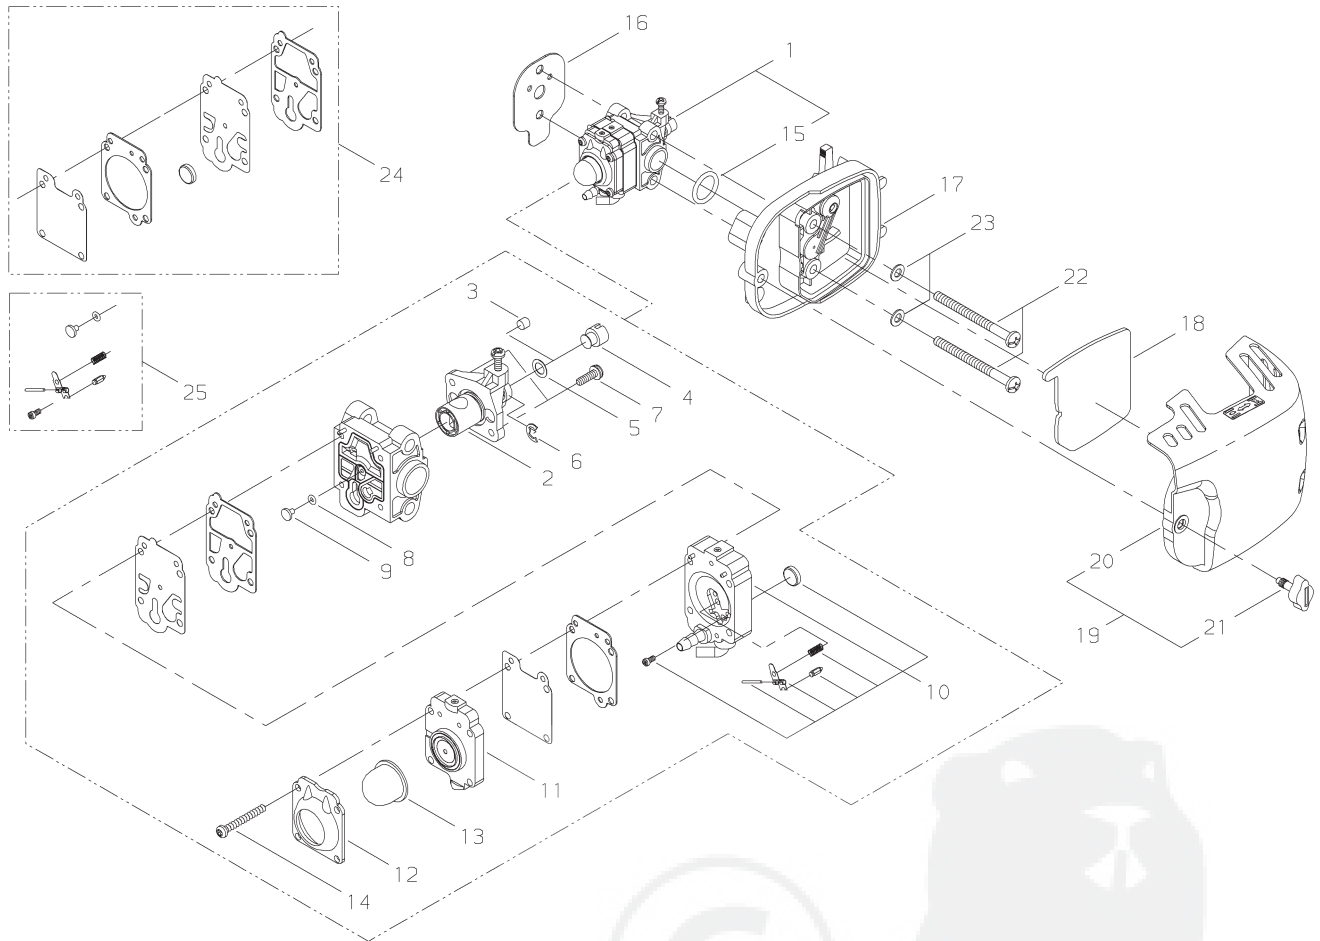

CARBURETOR
CARBURADOR
CARBURATEUR

5- 1	62600-81010	CABURETORASSY	1
2	62901-81320	*VALVE	1
3	62074-81320	*PLAG	1
4	72933-81450	*SWIVEL	1
5	20089-81185	*WASHER	1
6	20036-81195	*ERING	1
7	70064-81290	*SCREW	2
8	70097-81220	*ORING	1
9	62902-81310	*MAINJET	1
10	37013-81350	*PUMPBODYASSY	1
11	20016-81420	*PUMPBASECOMP	1
12	20016-81510	*PUMPCOVER	1