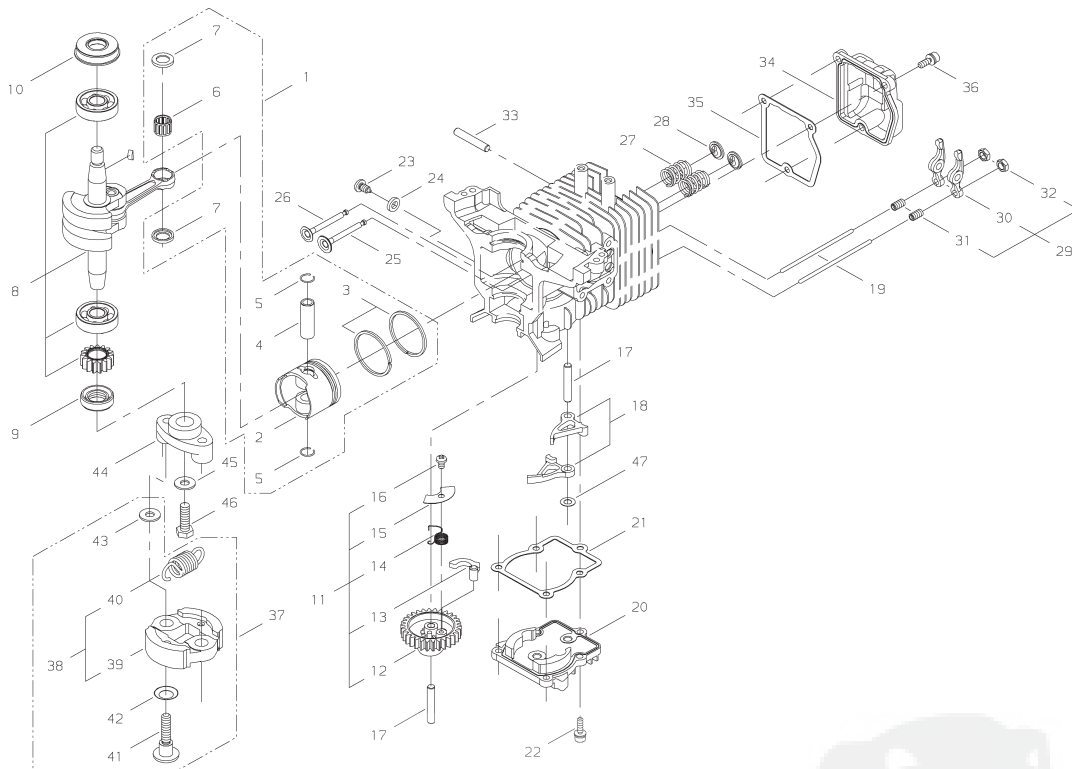

PISTON/VALVES

PISTON/VALVULA

PISTON/VALVE

3- 1	62902-41310	PISTONSET	1
2	62902-41110	*PISTON	1
3	62902-41120	*PISTONRING	2
4	62901-41210	*PISTONPIN	1
5	20000-41320	*SNAPRING	2
6	62901-41230	*NEEDLEBEARING	1
7	37019-41240	*THRUSTWASHER	2
8	62600-42020	CRANKSHAFTCOMP	1
9	62901-42260	OILSEAL	1
10	62901-42270	OILSEAL	1
11	62905-43010	CAMGEARASSY	1
12	62902-43310	*CAMGEAR	1
13	62907-43120	*WEIGHT	1
14	17520-08900	*COILSPRING	1
15	62905-43130	*PLATE	1
16	01280-04062	*SCREW TAPPING	1
17	12492-50290	ROLLER	2
18	62907-43210	LIFTER	2
19	62908-43220	PUSHROD	2