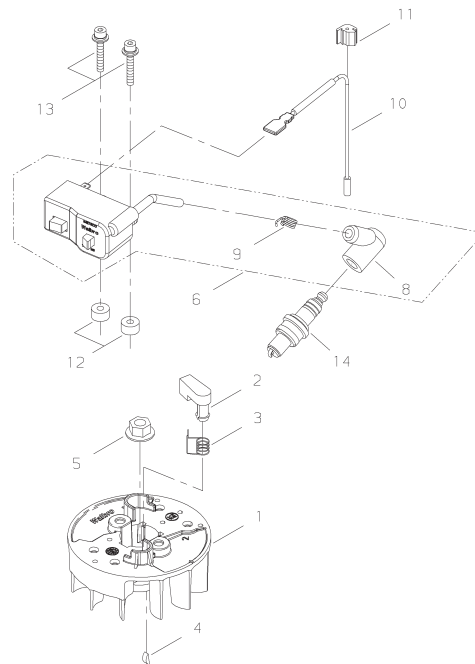

COIL/FLYWHEEL

BOBINA/VOLANTE

BOBINE D' ALLUMAGE/ROTOR

4- 1	62600-71111	ROTOR	1
2	20870-71120	RATCHET	1
3	20870-71130	COILSPRING	1
4	02403-03100	KEY	1
5	20035-71220	NUT	1
6	62600-71320	COILASSY	1
8	62905-71250	*PLUGCAP	1
9	62905-71320	*SPRINGPLUG	1
10	14350-02001	LEADWIRE	1
11	62901-71310	GROMMET	1
12	70030-71620	INSULATOR	2
13	11024-04265	BOLTSW	2
14	CMR5H	SPARKPLUG	1