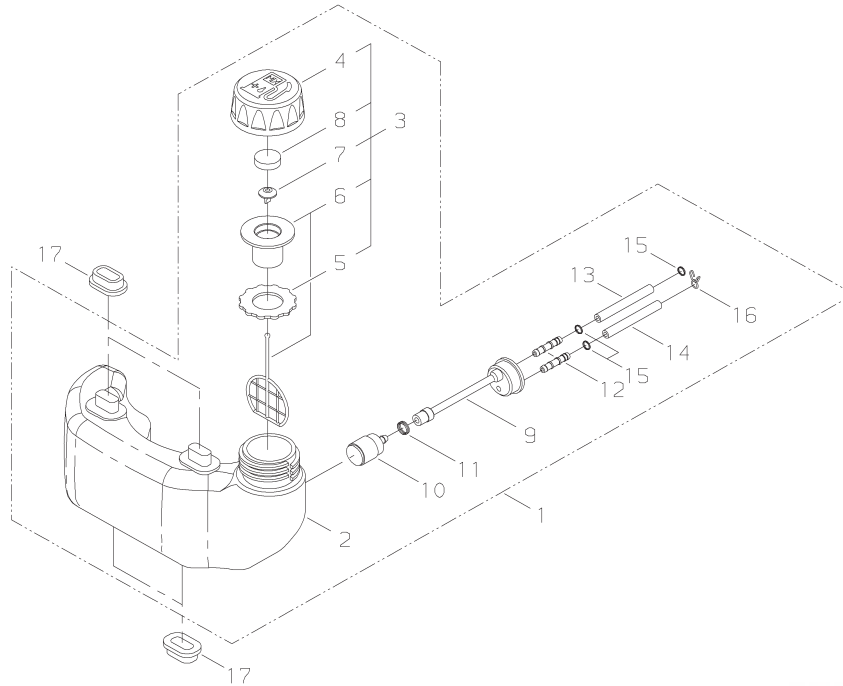

FUEL TANK

TANQUE DE COMBUSTIBLE

RÉSERVOIR À ESSENCE

6- 1	62601-85310	FUELTANKASSY	1
2	62600-85110	*FUELTANK	1
3	62800-85021	*FUELCAPASSY	1
4	20870-85310	**FUELCAP	1
5	20870-85160	**PACKING	1
6	62800-85310	**HOLDERCOMP	1
7	20870-85320	**VALVEFUEL	1
8	20870-85210	**PACKING	1
9	20870-85121	*FUELPIPE	1
10	20016-85400	*FUELFILTER	1
11	20000-85350	*CLAMPB	1
12	72933-85620	*JOINT	2
13	20110-83311	*PIPE	1
14	20112-85361	*PIPE	1
15	20020-85540	*CLIP	3
16	37013-85310	*CLIP	1
17	62901-85220	TANKCUSHION	4