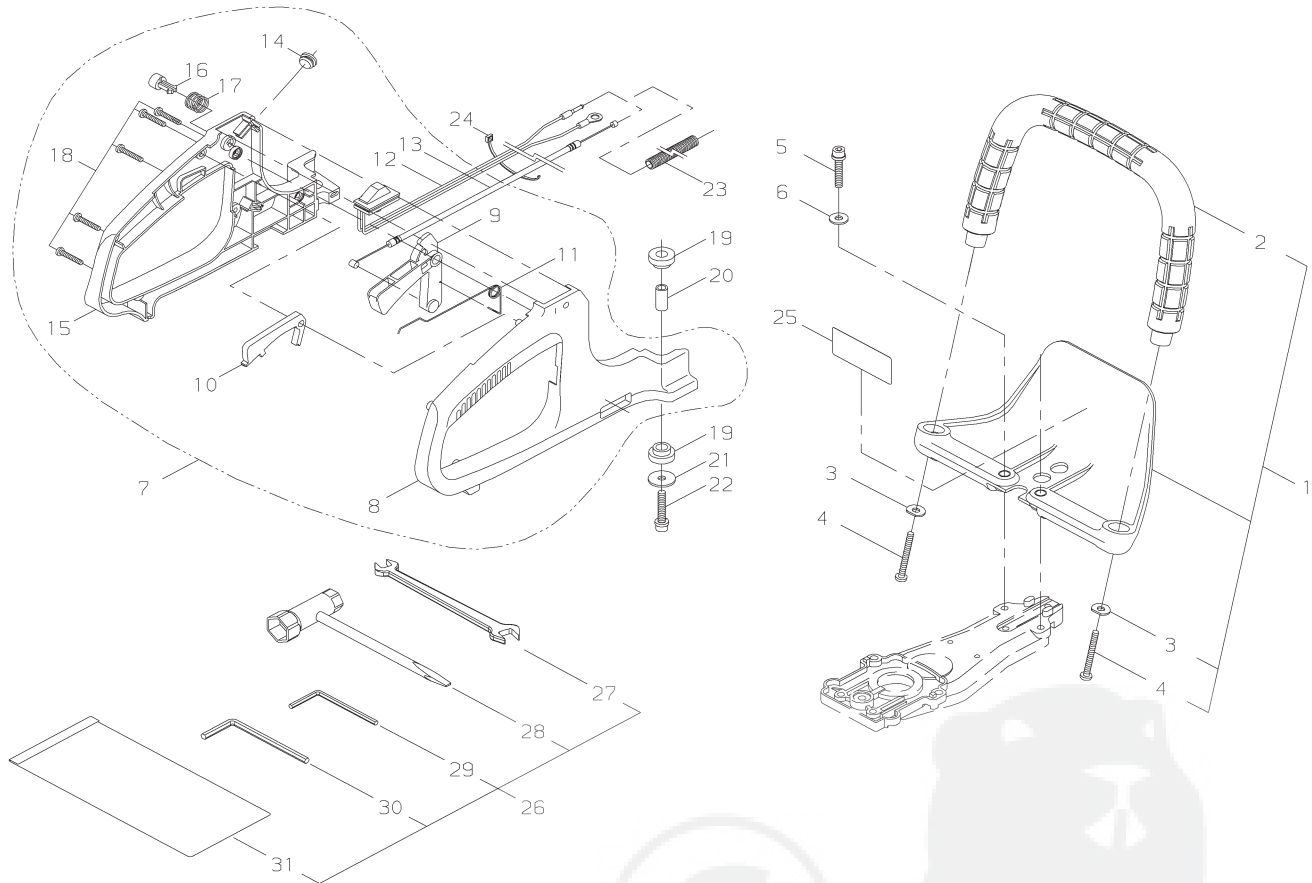

THROTTLE LEVER/HANDLE

GATILLO, ACELERADOR/MANGO

LEVIER D'ACCÉLÉRATEUR/POIGNÉE

9- 1	62803-64012	FRONTHANDLEASSY	1
2	62803-64111	*FRONTHANDLE	1
3	62803-64330	*WASHER	2
4	72935-61230	*BOLTTAPPING	2
5	11020-06300	BOLTSW	2
6	23510-64210	WASHER	2
7	64601-65010	REARHANDLE	1
8	62803-65114	*RIGHTHANDLE	1
9	62803-65312	*THROTTLELEVER	1
10	62803-65322	*LOCKLEVER	1
11	62803-65350	*COILSPRING	1
12	62803-65332	*SWITCH	1