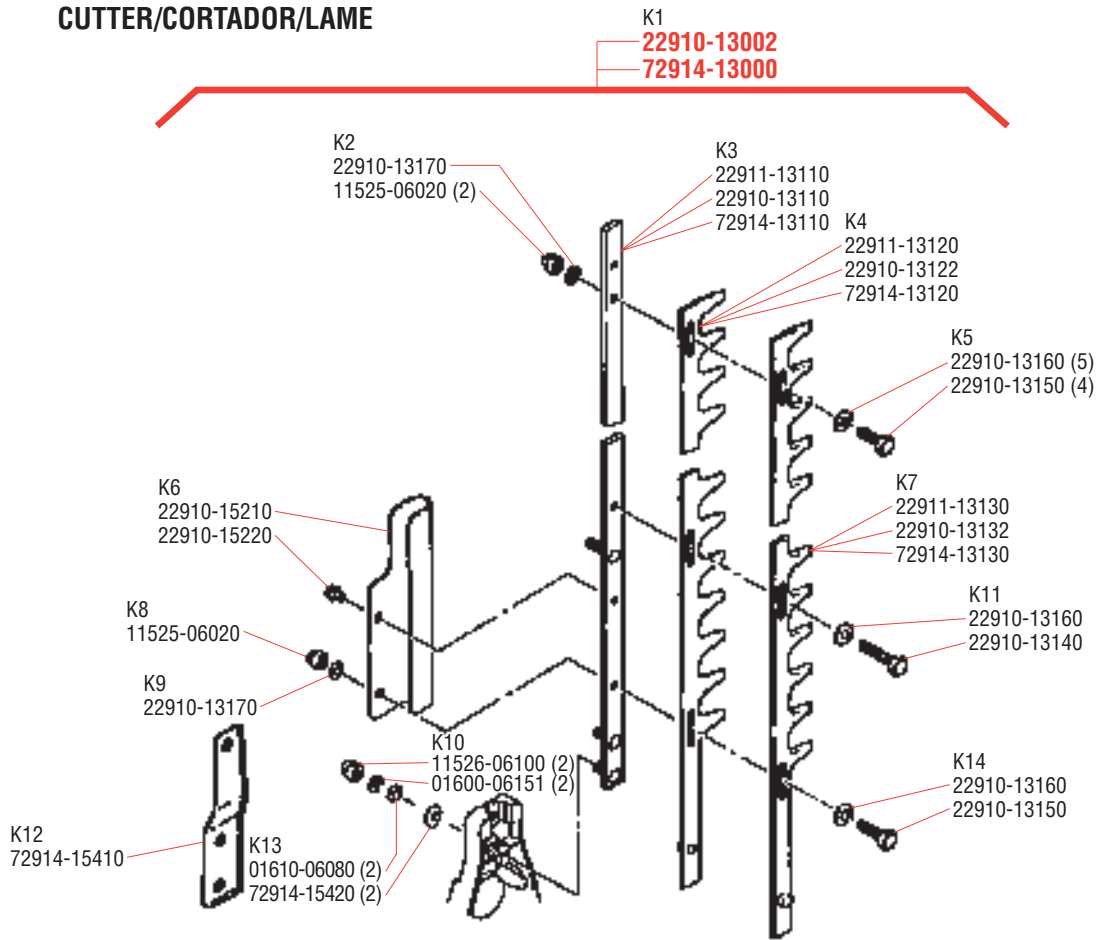

K CUTTER/CORTADOR/LAME