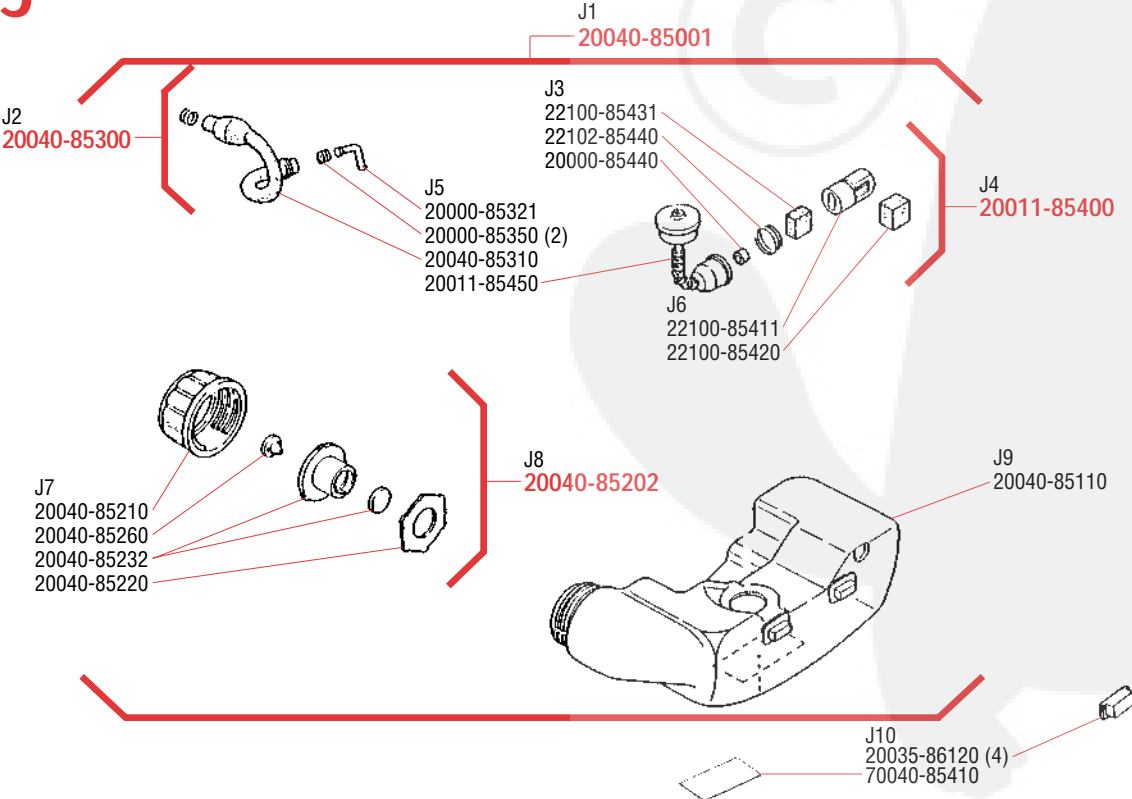

Legend — Leyenda — Legend

- — PR 86
- ◆ — PR 102
- — SB 25
- ▼ — SB 28
- ★ — Option
- ▲ — 30" Blade
- ✕ — 40" Blade
- ◆ — 20" Blade
- ⊗ — One Piece Ignition System
- * — PR 108

Shindaiwa Inc.
 P.O. Box 1090, Tualatin, OR 97062
 11975 S.W. Herman Rd., Tualatin, OR 97140

E RECOIL STARTER/ARRANCADOR/DÉMARREUR

F FLYWHEEL/VOLANTE/ROTOR

G GEARCASE/CAJA DE ENGRANAJES/BOÎTIER D'ENGRENAGE

H HANDLE/MANGO/POIGNÉE

J FUEL TANK/TANQUE DEL COMBUSTIBLE/RÉSERVOIR À ESSENCE

K CUTTER/CORTADOR/LAME

OPTIONAL TOOLS/HERRAMIENTAS OPCIONALES/PIÈCES ????????

L9
20021-96002

M CARBURETOR/CARBURADOR/CARBURATEUR

TK DPK8W-3A
H 1-1/2

M18
20040-81002

M19
20040-81931

M20
20020-85540
20036-85310

M21
20040-83120
20050-83170
70040-83110