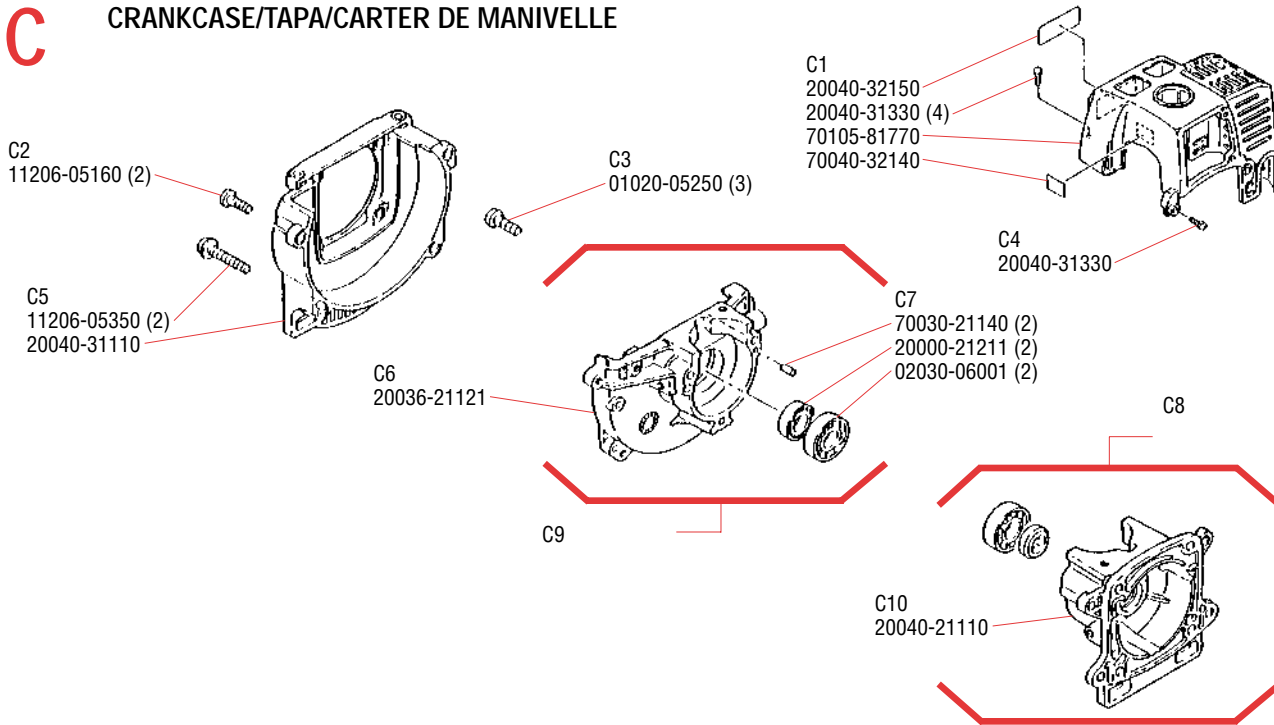

SHINDAIWA HT-20

ILLUSTRATED PARTS LIST PIEZAS DE REPUESTO LE RÉPERTOIRE DES PIÈCES ILLUSTRÉES

A CYLINDER/CILINDRO/CYLINDRE

B MUFFLER/SILENCIADOR/SILENCIEUX

shindaiwa

C CRANKCASE/TAPA/CARTER DE MANIVELLE

D PISTON, CLUTCH SHOE/ZAPATA DEL EMBRAGUE/SABOT D'EMBRAYAGE

Legend — Leyenda — Legend

- — PR 86
- ◆ — PR 102
- — SB 25
- ▼ — SB 28
- ★ — Option
- ▲ — 30" Blade
- ✕ — 40" Blade
- ◆ — 20" Blade
- ⊗ — One Piece Ignition System
- * — PR 108

Shindaiwa Inc.
 P.O. Box 1090, Tualatin, OR 97062
 11975 S.W. Herman Rd., Tualatin, OR 97140

OPTIONAL TOOLS/HERRAMIENTAS OPCIONALES/PIÈCES ????????

L9
20021-96002

M CARBURETOR/CARBURADOR/CARBURATEUR

TK DPK8W-3A
H 1-1/2

M18
20040-81002

M19
20040-81931

M20
20020-85540
20036-85310

M21
20040-83120
20050-83170
70040-83110