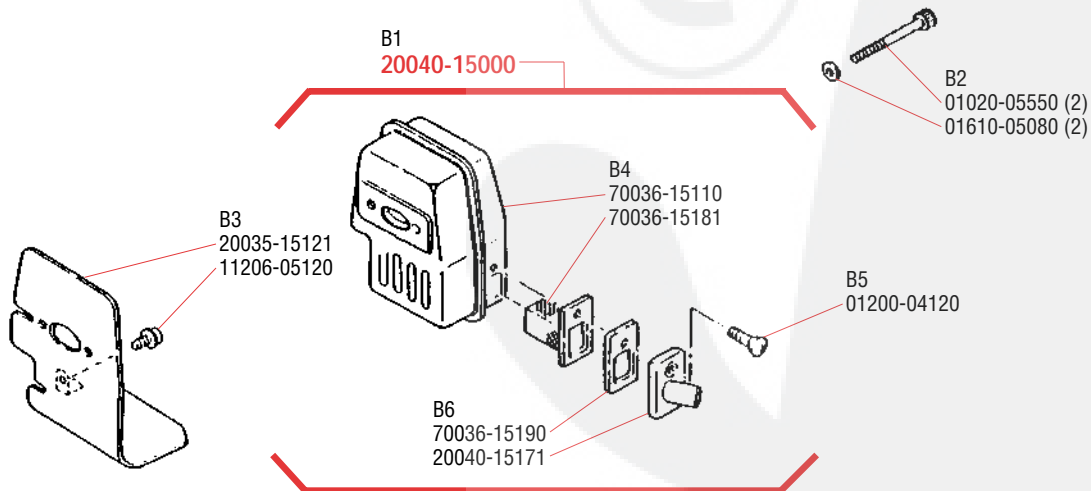

SHINDAIWA HT-20

ILLUSTRATED PARTS LIST PIEZAS DE REPUESTO LE RÉPERTOIRE DES PIÈCES ILLUSTRÉES

A CYLINDER/CILINDRO/CYLINDRE

B MUFFLER/SILENCIADOR/SILENCIEUX

shindaiwa

C CRANKCASE/TAPA/CARTER DE MANIVELLE

D PISTON, CLUTCH SHOE/ZAPATA DEL EMBRAGUE/SABOT D'EMBRAYAGE

Legend — Leyenda — Legend

- — PR 86
- ◆ — PR 102
- — SB 25
- ▼ — SB 28
- ★ — Option
- ▲ — 30" Blade
- ✕ — 40" Blade
- ◆ — 20" Blade
- ⊗ — One Piece Ignition System
- * — PR 108

Shindaiwa Inc.
 P.O. Box 1090, Tualatin, OR 97062
 11975 S.W. Herman Rd., Tualatin, OR 97140