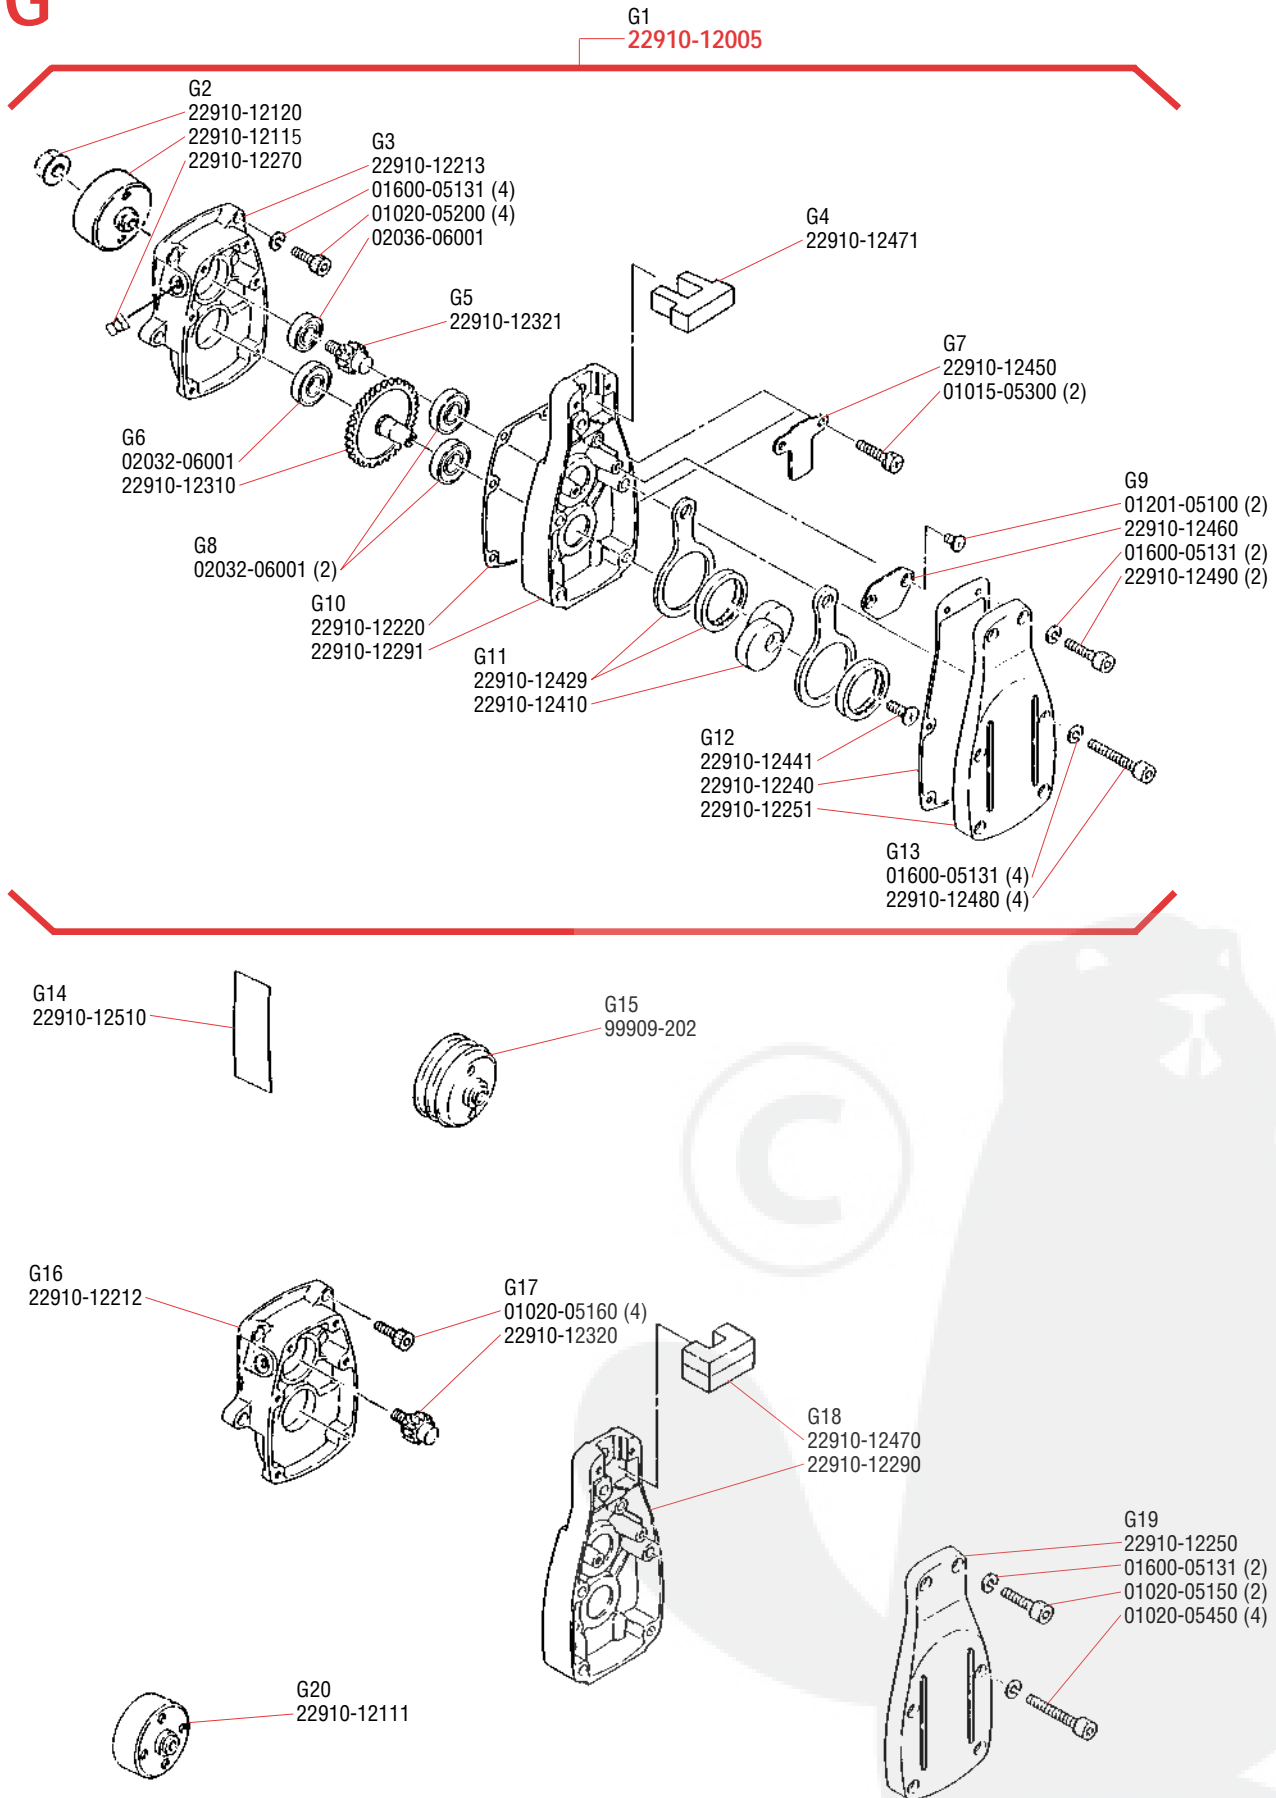

SHINDAIWA HT-20

ILLUSTRATED PARTS LIST PIEZAS DE REPUESTO LE RÉPERTOIRE DES PIÈCES ILLUSTRÉES

A CYLINDER/CILINDRO/CYLINDRE

B MUFFLER/SILENCIADOR/SILENCIEUX

shindaiwa

C CRANKCASE/TAPA/CARTER DE MANIVELLE

D PISTON, CLUTCH SHOE/ZAPATA DEL EMBRAGUE/SABOT D'EMBRAYAGE

Legend — Leyenda — Legend

- — PR 86
- ◆ — PR 102
- — SB 25
- ▼ — SB 28
- ★ — Option
- ▲ — 30" Blade
- ✕ — 40" Blade
- ◆ — 20" Blade
- ⊗ — One Piece Ignition System
- * — PR 108

Shindaiwa Inc.
 P.O. Box 1090, Tualatin, OR 97062
 11975 S.W. Herman Rd., Tualatin, OR 97140

E RECOIL STARTER/ARRANCADOR/DÉMARREUR

F FLYWHEEL/VOLANTE/ROTOR

G GEARCASE/CAJA DE ENGRANAJES/BOÎTIER D'ENGRENAGE

H HANDLE/MANGO/POIGNÉE

J FUEL TANK/TANQUE DEL COMBUSTIBLE/RÉSERVOIR À ESSENCE

K CUTTER/CORTADOR/LAME

OPTIONAL TOOLS/HERRAMIENTAS OPCIONALES/PIÈCES ????????

L9
20021-96002

M CARBURETOR/CARBURADOR/CARBURATEUR

TK DPK8W-3A
H 1-1/2

M18
20040-81002

M19
20040-81931

M20
20020-85540
20036-85310

M21
20040-83120
20050-83170
70040-83110