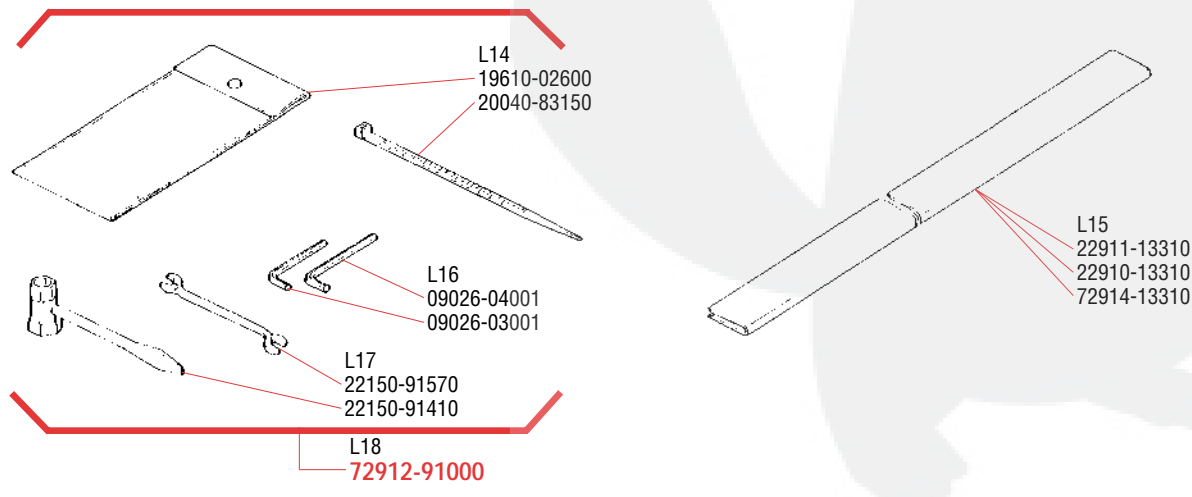

L9
20021-96002