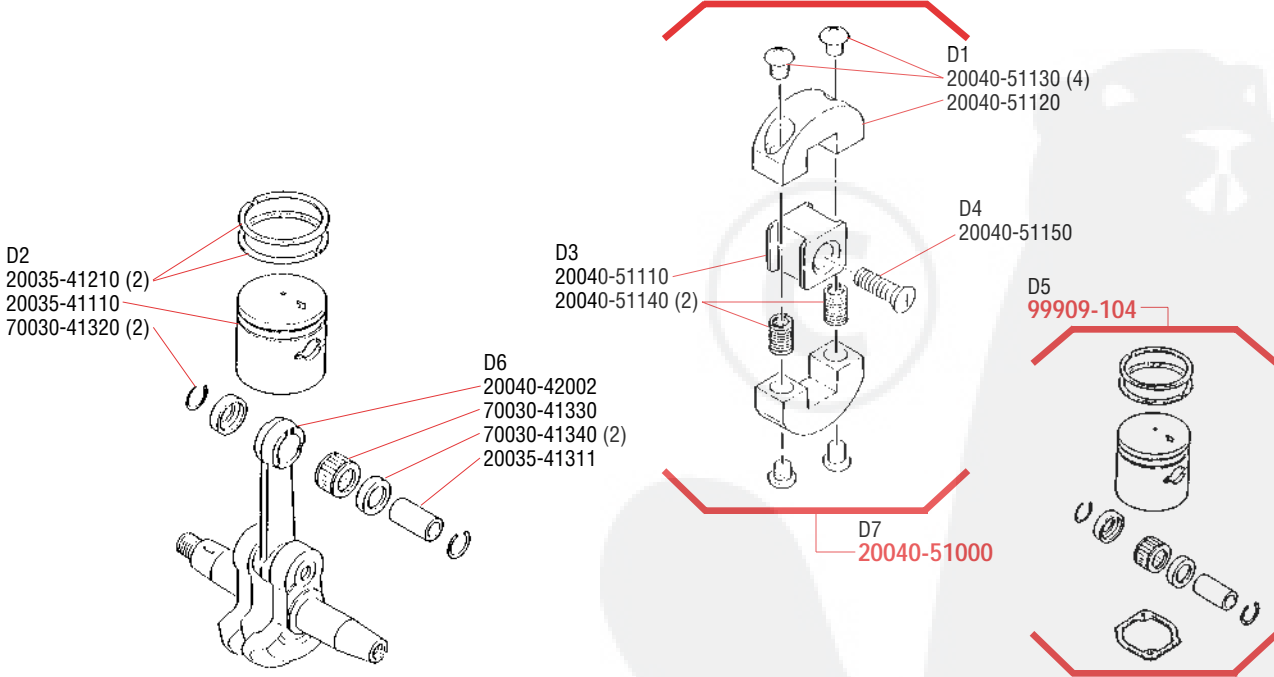

SHINDAIWA HT-20

ILLUSTRATED PARTS LIST PIEZAS DE REPUESTO LE RÉPERTOIRE DES PIÈCES ILLUSTRÉES

A CYLINDER/CILINDRO/CYLINDRE

B MUFFLER/SILENCIADOR/SILENCIEUX

shindaiwa

C CRANKCASE/TAPA/CARTER DE MANIVELLE

D PISTON, CLUTCH SHOE/ZAPATA DEL EMBRAGUE/SABOT D'EMBRAYAGE

Legend — Leyenda — Legend

- — PR 86
- ◆ — PR 102
- — SB 25
- ▼ — SB 28
- ★ — Option
- ▲ — 30" Blade
- ✕ — 40" Blade
- ◆ — 20" Blade
- ⊗ — One Piece Ignition System
- * — PR 108

Shindaiwa Inc.
 P.O. Box 1090, Tualatin, OR 97062
 11975 S.W. Herman Rd., Tualatin, OR 97140

OPTIONAL TOOLS/HERRAMIENTAS OPCIONALES/PIÈCES ????????

L9
20021-96002

M CARBURETOR/CARBURADOR/CARBURATEUR

TK DPK8W-3A
H 1-1/2

M18
20040-81002

M19
20040-81931

M20
20020-85540
20036-85310

M21
20040-83120
20050-83170
70040-83110