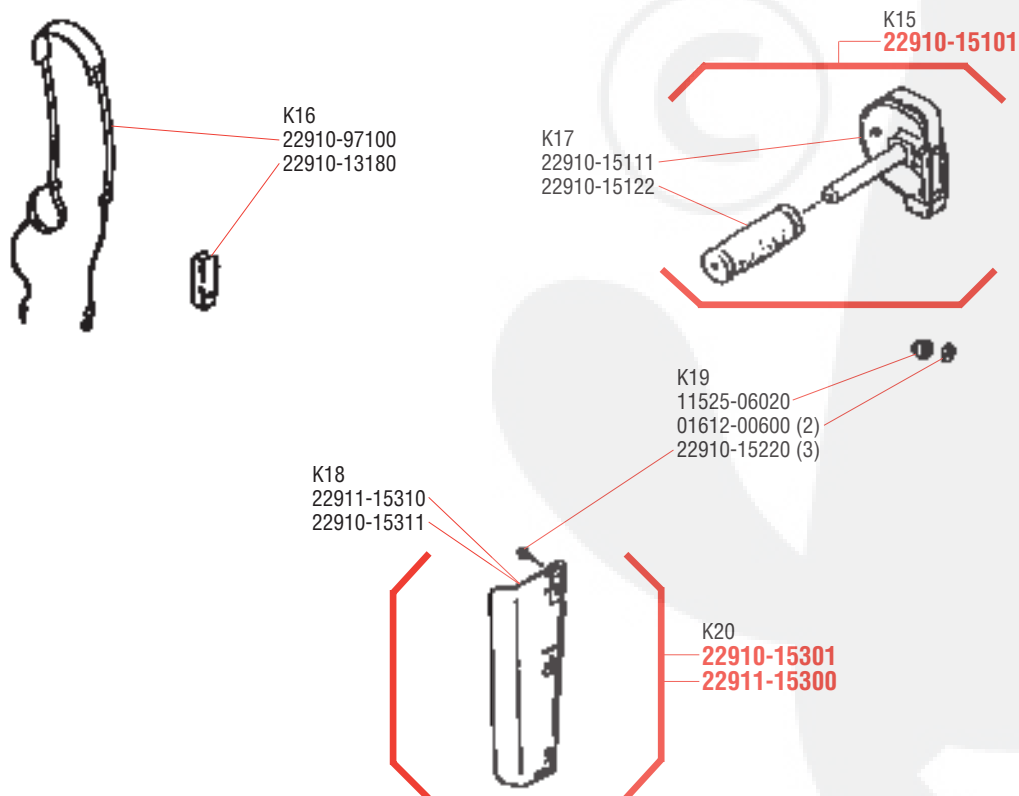

E RECOIL STARTER/ARRANCADOR/DÉMARREUR

F FLYWHEEL/VOLANTE/ROTOR

G GEARCASE/CAJA DE ENGRANAJES/BOÎTIER D'ENGRENAGE

H HANDLE/MANGO/POIGNÉE

J FUEL TANK/TANQUE DEL COMBUSTIBLE/RÉSERVOIR À ESSENCE

K CUTTER/CORTADOR/LAME