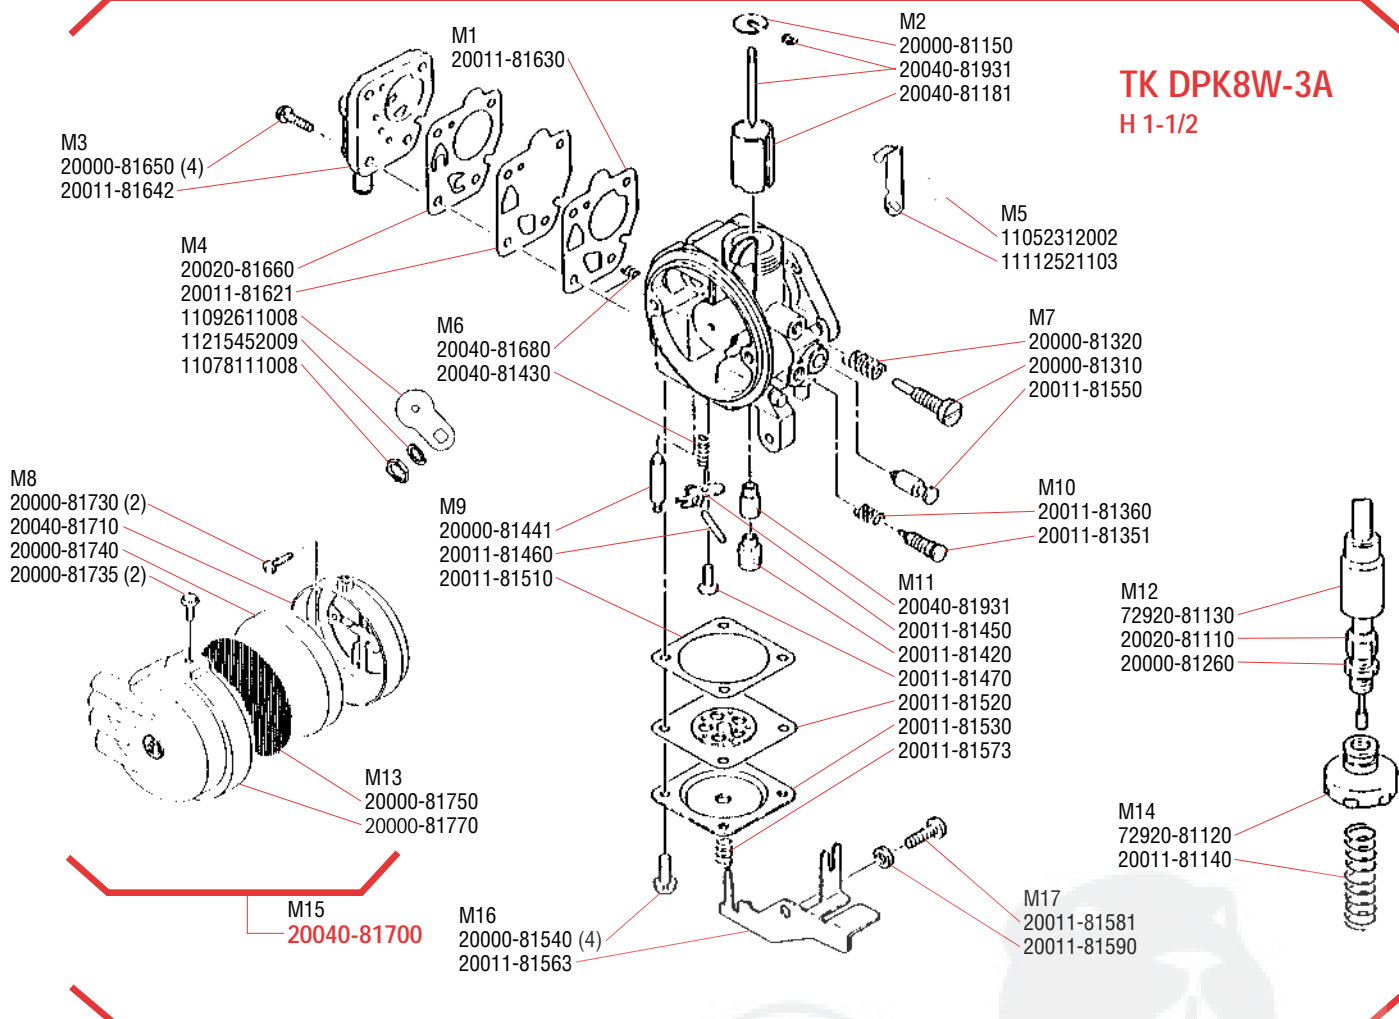

OPTIONAL TOOLS/HERRAMIENTAS OPCIONALES/PIÈCES ????????

L9
20021-96002

M CARBURETOR/CARBURADOR/CARBURATEUR

TK DPK8W-3A
H 1-1/2

M18
20040-81002

M19
20040-81931

M20
20020-85540
20036-85310

M21
20040-83120
20050-83170
70040-83110

M22
99909-105

M23
20040-83410
11203-05400 (2)