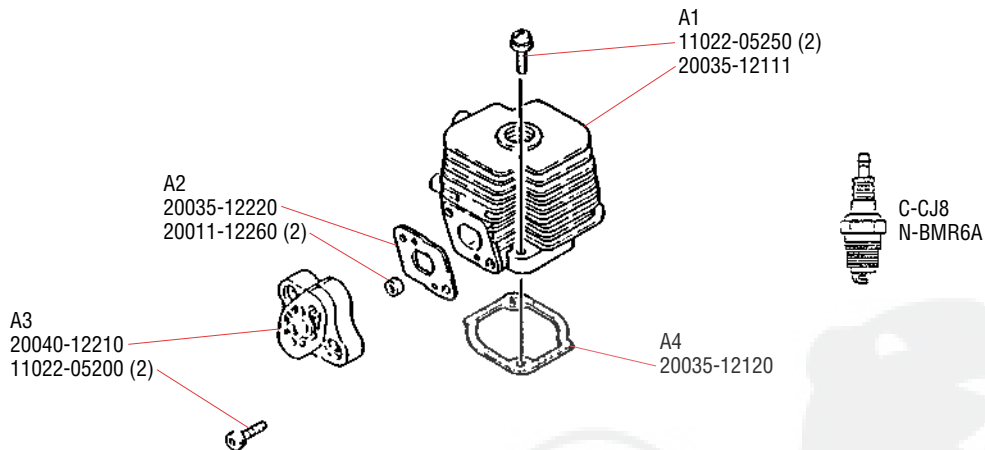

SHINDAIWA HT-20

ILLUSTRATED PARTS LIST PIEZAS DE REPUESTO LE RÉPERTOIRE DES PIÈCES ILLUSTRÉES

A CYLINDER/CILINDRO/CYLINDRE

B MUFFLER/SILENCIADOR/SILENCIEUX

shindaiwa

C CRANKCASE/TAPA/CARTER DE MANIVELLE

D PISTON, CLUTCH SHOE/ZAPATA DEL EMBRAGUE/SABOT D'EMBRAYAGE

Legend — Leyenda — Legend

- — PR 86
- ◆ — PR 102
- — SB 25
- ▼ — SB 28
- ★ — Option
- ▲ — 30" Blade
- ✕ — 40" Blade
- ◆ — 20" Blade
- ⊗ — One Piece Ignition System
- * — PR 108

Shindaiwa Inc.
 P.O. Box 1090, Tualatin, OR 97062
 11975 S.W. Herman Rd., Tualatin, OR 97140