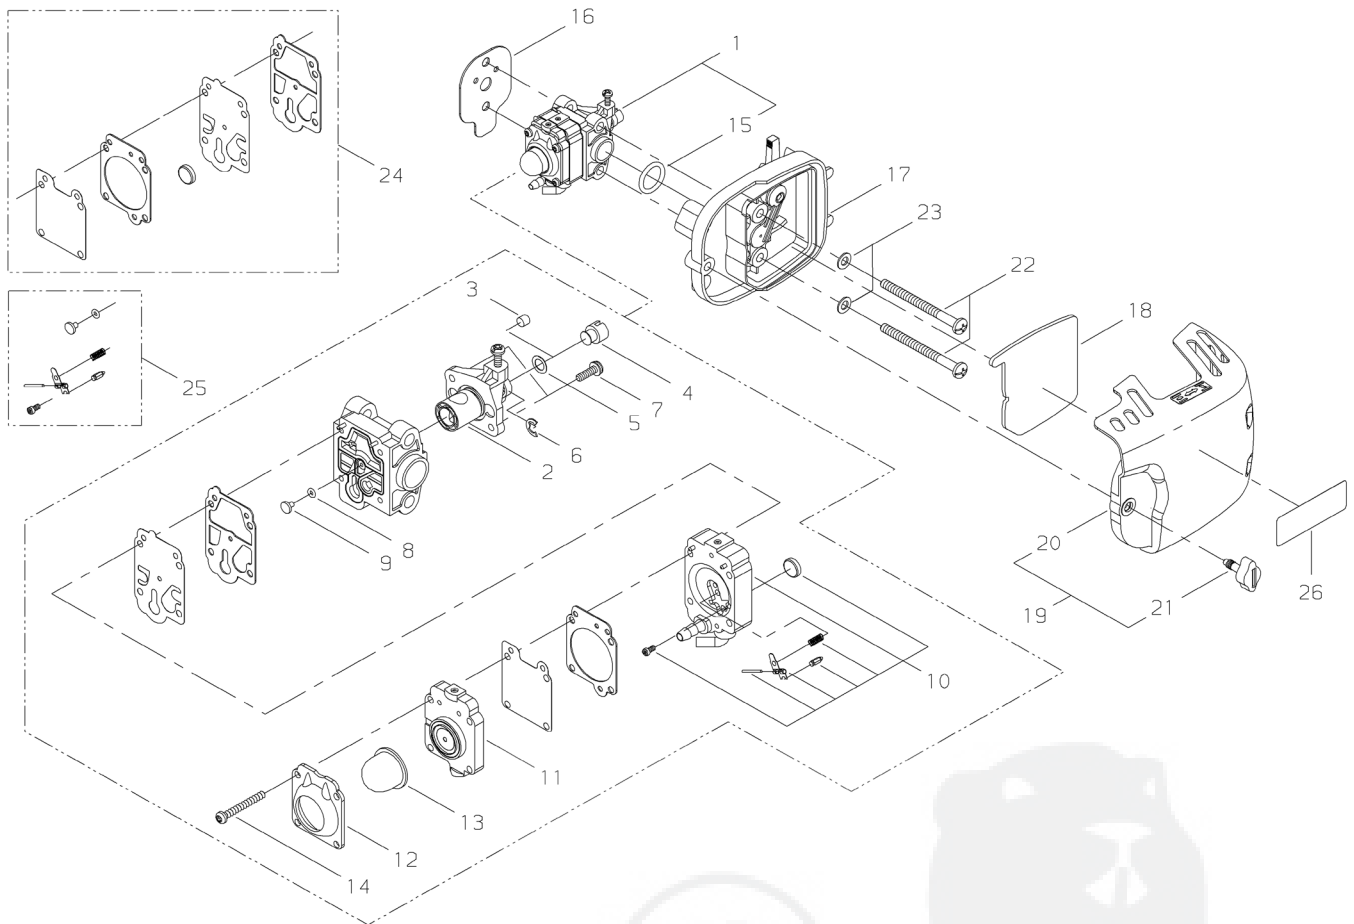

CARBURETOR
CARBURADOR
CARBURATEUR

5- 1	62600-81010	CABURETORASSY	1
2	62901-81320	*VALVE	1
3	62074-81320	*PLAG	1
4	72933-81450	*SWIVEL	1
5	20089-81185	*WASHER	1
6	20036-81195	*ERING	1
7	70064-81290	*SCREW	2
8	70097-81220	*ORING	1
9	62902-81310	*MAINJET	1
10	37013-81350	*PUMPBODYASSY	1
11	20016-81420	*PUMPBASECOMP	1