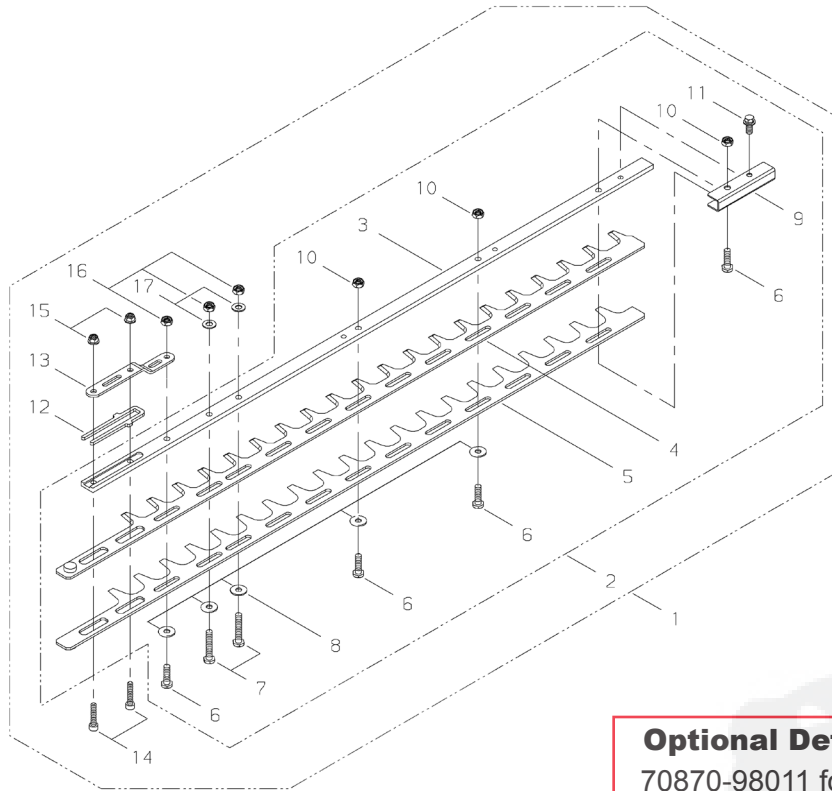

OPTIONAL HD 30" CUTTER

CUCHILLA DE 30" PARA TRABAJOS PESADOS OP-
CIONAL

EN OPTION COUTEAU DE 30" POUR USAGE LOURD

Optional Deflector Shield
70870-98011 for the HD blades

10- 1	60600-98310	CUTTERSET	1
2	60600-98320	*CUTTERASSY	1
3	18501-70005	**GUIDEBAR	1
4	18500-70008	**BLADE	1
5	18500-70009	**BLADE	1
6	20870-62110	**BOLT	4
7	20870-62120	**BOLT	2
8	20870-62131	**WASHER	5
9	20870-62141	**PLATE	1
10	11525-06210	**UNUT	3
11	20870-63120	**BOLTSLPW	1
12	60600-98330	*SPACER	1
13	60600-98340	*HOLDER	1
14	01020-05250	*BOLT	2
15	11525-05231	*UNUT	2
16	11525-06210	*UNUT	3
17	01613-06100	*WASHER	2