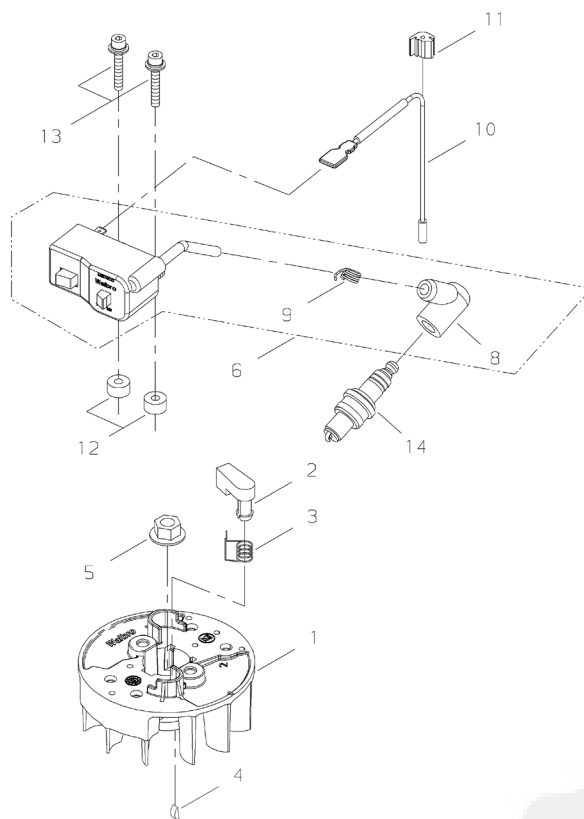

COIL/FLYWHEEL

BOBINA/VOLANTE

BOBINE D' ALLUMAGE/ROTOR

4- 1	62600-71111	ROTOR	1
2	20870-71120	RATCHET	1
3	20870-71130	COILSPRING	1
4	02403-03100	KEY	1
5	20035-71220	NUT	1
6	62600-71320	COILASSY	1
8	62905-71250	*PLUGCAP	1
9	62905-71320	*SPRINGPLUG	1
10	14350-02001	LEADWIRE	1
11	62901-71310	GROMMET	1
12	70030-71620	INSULATOR	2
13	11024-04265	BOLTSW	2
14	CMR5H	SPARKPLUG	1