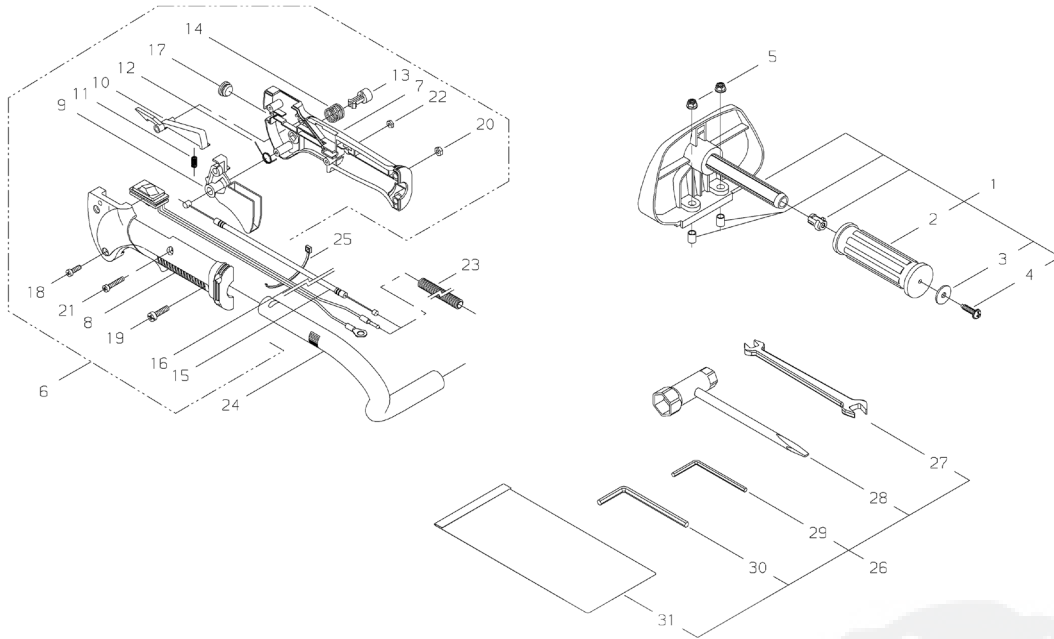

THROTTLE LEVER/HANDLE

GATILLO, ACELERADOR/MANGO

LEVIER D'ACCÉLÉRATEUR/POIGNÉE

9- 1	20870-64104	FRONTHANDLECOMP	1
2	20870-64122	*GRIP	1
3	15401-20011	*COLLAR	1
4	22160-32220	*SCREWPC	1
5	11525-05231	UNUT	2
6	64600-65010	REARHANDLEASSY	1
7	70871-65111	*BODYRIGHT	1
8	70871-65121	*BODYLEFT	1
9	70871-65130	*LEVER	1
10	70871-65140	*LOCKLEVER	1
11	70871-65150	*COILSPRING	1
12	70871-65160	*COILSPRING	1
13	70871-65170	*BUTTON	1
14	70871-65180	*COILSPRING	1
15	64600-65310	*THROTTLECABLE	1
16	70871-65202	*SWITCHCOMP	1
17	22150-33630	*PLUG	1
18	70871-65311	*SCREW TAPPING	3