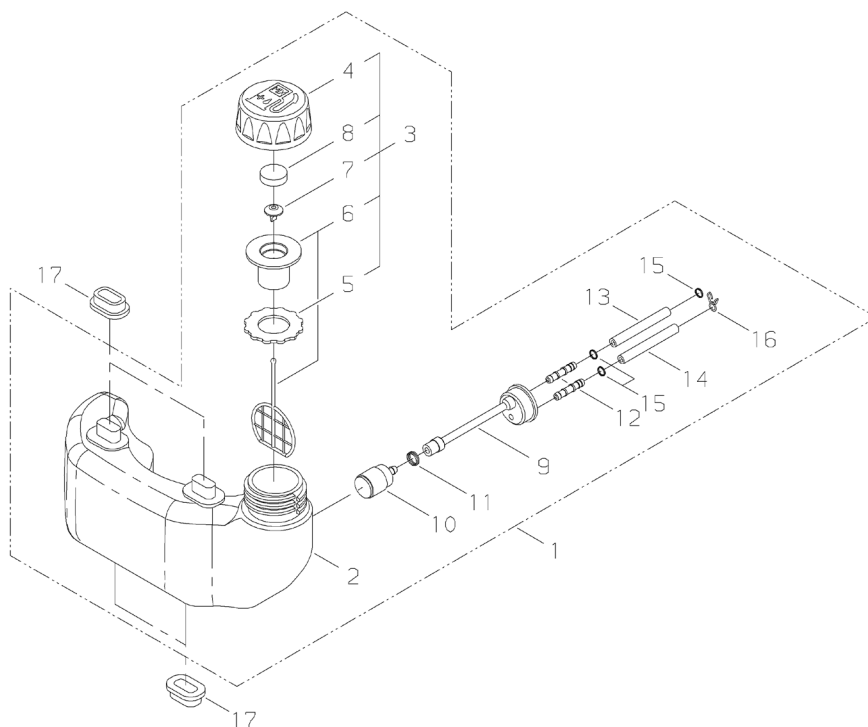

FUEL TANK

TANQUE DE COMBUSTIBLE

RÉSERVOIR À ESSENCE

6- 1	62601-85310	FUELTANKASSY	1
2	62600-85110	*FUELTANK	1
3	62800-85021	*FUELCAPASSY	1
4	20870-85310	**FUELCAP	1
5	20870-85160	**PACKING	1
6	62800-85310	**HOLDERCOMP	1
7	20870-85320	**VALVEFUEL	1
8	20870-85210	**PACKING	1
9	20870-85121	*FUELPIPE	1
10	20016-85400	*FUELFILTER	1
11	20000-85350	*CLAMPB	1
12	72933-85620	*JOINT	2
13	20110-83311	*PIPE	1
14	20112-85361	*PIPE	1
15	20020-85540	*CLIP	3
16	37013-85310	*CLIP	1
17	62901-85220	TANKCUSHION	4