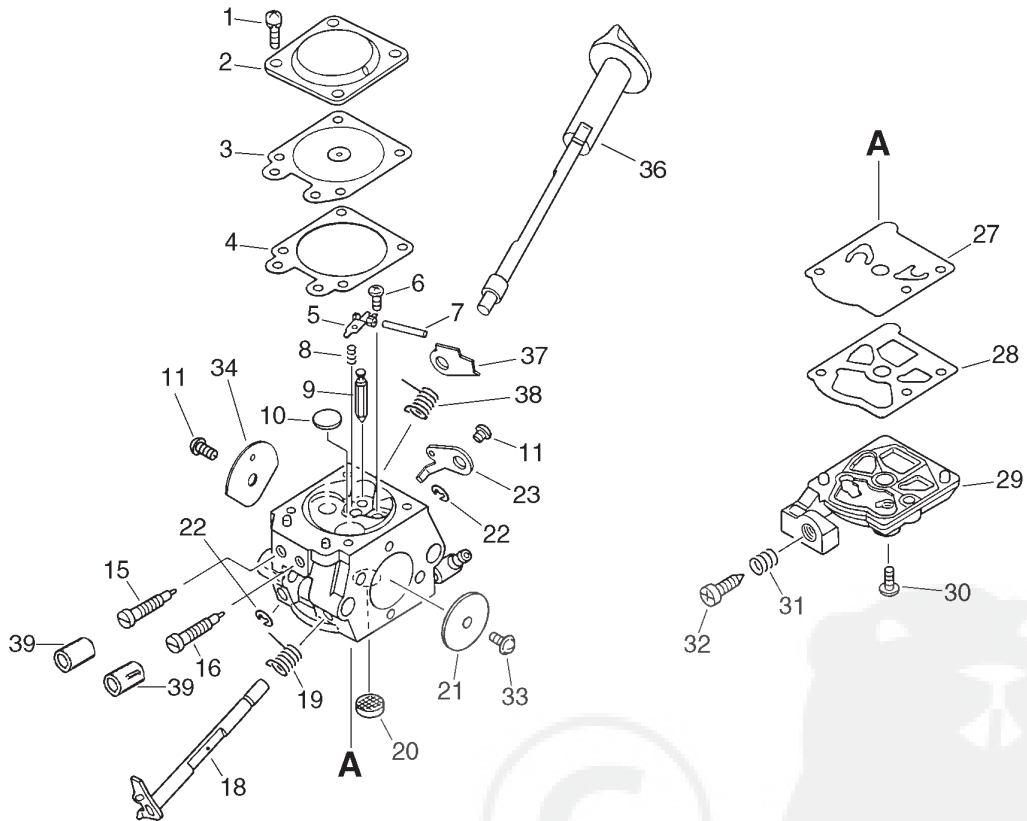

37	18018-00420	CHAIN SAW 91VS-42E	1
38	52130-00630	SCABBARDCHAIN	1
39	52130-00310	*ROPE	1
40	52130-01690	WRENCHW/SDRIVER	1
41	52130-01700	DRIVERSCREW50	1
42	52130-01070	LABELBRAND	1
50	C032-000183	BRAKEASYCHAIN	1
51	52130-00370	*GUARDSPROCKET	1
52	C320-000081	*LEVERBRAKE	1
53	52130-01910	*SCREW	1
54	52130-01650	*SPACER	1
55	52130-00830	*COLLAR5	1
56	52130-01860	*NUTLOCK5	1
57	52130-00930	*SPRINGTORSION	1
58	C334-000070	*CONNECTORBRAKE	1
59	52130-01640	*SPACER8	1
60	52130-01840	*ROLLER3*26	2
61	C345-000092	*COVERBRAKE	1
62	52130-01800	*SCREW	2
63	52130-01920	*ROLLER	1
64	52130-00860	*SPACER	1
65	52130-00870	*SPRINGCOMPRESSION	1
66	52130-00420	*BANDBRAKE	1
7-	C032-000183	BRAKEASYCHAIN	1
51	52130-00370	*GUARDSPROCKET	1
52	52130-00410	*LEVERBRAKE	1
53	52130-01910	*SCREW	1
54	52130-01650	*SPACER	1
55	52130-00830	*COLLAR5	1
56	52130-01860	*NUTLOCK5	1
57	52130-00930	*SPRINGTORSION	1
58	52130-00430	*CONNECTORBRAKE	1
59	52130-01640	*SPACER8	1
60	52130-01840	*ROLLER3*26	2
61	C345-000092	*COVERBRAKE	1
62	52130-01800	*SCREW	2
63	52130-01920	*ROLLER	1
64	52130-00860	*SPACER	1
65	52130-00870	*SPRINGCOMPRESSION	1
66	52130-00420	*BANDBRAKE	1
8-	A021-001132	CABURETORDIAPHRAGM	1