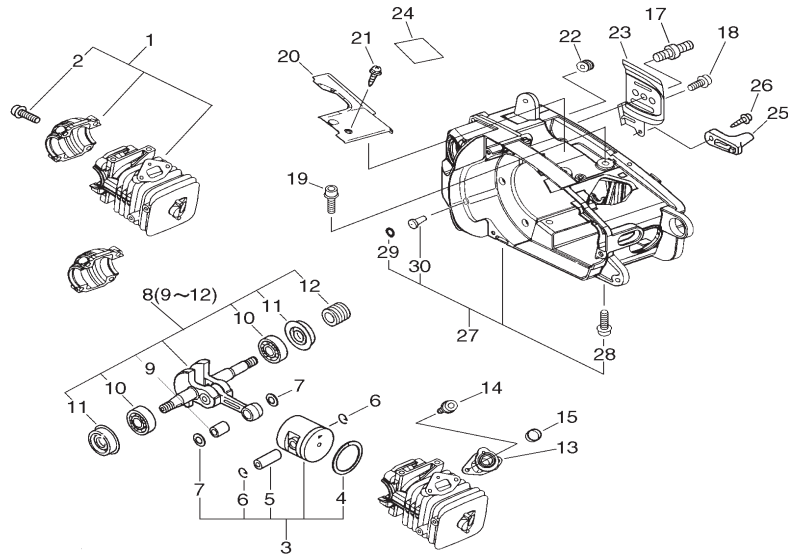

Shindaiwa Illustrated Parts List

269T/EC1 Chain Saw

CONTENTS

CYLINDER, CRANKSHAFT ASSY	2
MUFFLER, AIRFILTER ASSY	3
RECOIL, FLYWHEEL, IGNITION COIL.....	4
OILER ASSY	5
HANDLE ASSY.....	6
CLUTCH/CHAIN BRAKE/CLUTCH COVER	7
CLUTCH/CHAIN BRAKE/CLUTCH COVER	8
CARBURETOR	9
CARBURETOR	10

CYLINDER, CRANKSHAFT ASSY

REF. NO	PART NO.	PART NAME	Q'TY
1-1	P021-001892	CRANKCASESET	1
2	52130-01750	*BOLTHS5*22	4
3	52130-00580	PISTONKIT	1
4	52130-01090	*RINGPISTON	1
5	52130-01100	*PINPISTON	1
6	52130-01120	*CIRCLIPPISTONPIN	2
7	52130-01110	*SPACERPISTONPIN	2
8	52130-00590	CRANKSHAFTASY	1
9	52130-01000	*BEARINGNEEDLE8	1
10	52130-01890	*BEARINGBALL6001	2
11	52130-00990	*SEALOIL12	2
12	52130-01030	*GEARWORM	1
13	A202-000001	BELLOWSINTAKE	1
14	52130-01740	BOLTHS4*12	2
15	52130-00850	COLLAR14	1
17	52130-00820	BOLTSTUD8	1
18	52130-00800	BOLT4	2
19	52130-01710	BOLTHS5*16	2
20	A127-000041	COVERDUST	1
21	52130-01800	SCREW	2
22	52130-01580	PLUG	1
23	C305-000021	PLATESPROCKETGUARD	1
24	52130-01080	LABELCAUTION	1
25	52130-01630	CATCHERCHAIN	1
26	52130-01820	SCREW5*20	1
27	P021-003414	COVERENGINE	1
28	900106-05025	*BOLTHS5*25	2
29	900724-00004	ORING	1
30	436114-13930	VALVECHECK	1

6-1	52130-00250	COVERMUFFLER	1
2	52130-01810	SCREW4*16	2
3	52130-00350	DRUMCLUTCH	1
4	52130-01590	BEARINGNEEDLE	1
5	52130-00120	CLUTCH	1
6	52130-00340	*HUBCLUTCH	1
7	52130-00610	*CLUTCHSHOESET	1
8	52130-00900	*SPRINGTENSION	3
9	52130-00330	PLATECLUTCH	1
10	175014-39131	WASHERCLUTCH	1
12	52130-01620	NUTFLANGE8	1
13	52130-00390	PLATESPROCKETGUARD	1
14	52130-01790	SCREW4*10	1
15	52130-00560	TENSIONERCHAINASY	1
16	52130-00400	*TENSIONERCHAIN	1
17	52130-00810	*BOLT5	1
18	52130-01020	*GEARBEVEL	1
19	52130-01010	GEARBEVEL	1
20	52130-00840	COLLAR8	1
36	52130-01930	BAR GUIDE 25	1