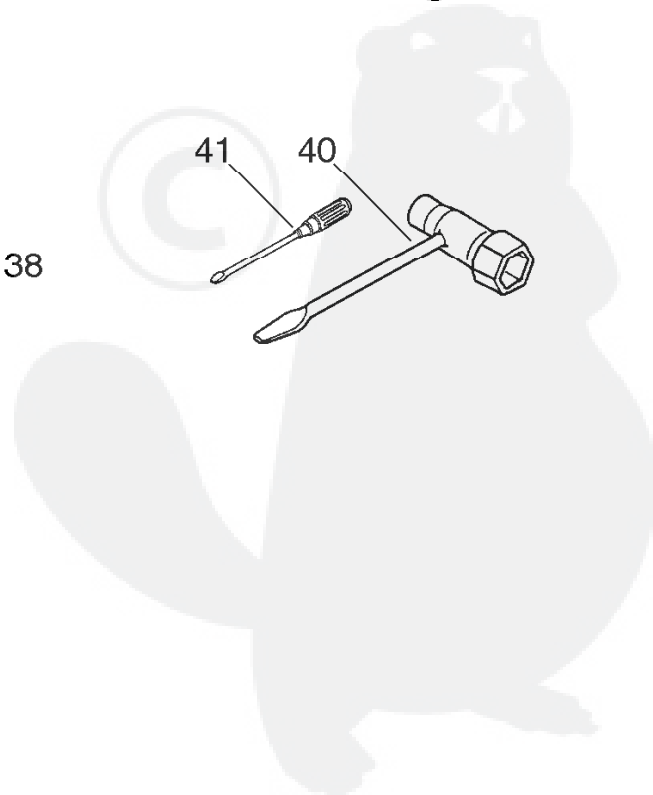

Ref. No	Part No.	Part Name	Q`ty
3- 1	52130-00260	ROTORMAGNETO	1
2	52130-01850	NUTFLANGE8	1
3	52130-00270	COILIGNITION	1
4	52130-01770	SCREW5*22	2
5	52130-01540	SPACER	2
6	52130-01550	BUSHING	1
7	52130-00980	LEAD	1
8	52130-01560	GROMMET	1
11	52130-00110	STARTERRECOIL	1
12	52130-00740	*CASESTARTER	1
13	52130-00690	*GRIPSTARTER	1
14	52130-00720	*ROPESTARTER	1
15	52130-01610	*SCREW	1
16	52130-00700	*SPRINGKITREWIND	1
17	52130-00730	*DRUMSTARTER	1
18	52130-00710	*STOPPERROPE	1
19	52130-00140	COVERFAN	1
20	52130-00320	PAWL	2
21	52130-01710	BOLTHS5*16	2
22	52130-01870	WASHER5	2
23	52130-00920	SPRINGTORSION	2
24	52130-01680	LABELCAUTION	1
25	52130-01060	LABELMODEL	1
26	52130-01830	SCREW4*16	3
27	52130-00970	TUBE	1
28	52130-01570	PLUGSPARK(BPMR-7A)	1
29	52130-00280	TERMINALSPARKPLUG	1
30	52130-00290	CAPSPARKPLUG	1

Ref. No	Part No.	Part Name	Q`ty
5- 1	52130-00300	SWITCHONOFF	1
2	52130-00200	PIPEINTAKE	1
3	52130-00670	HANDLESETREAR	1
4	52130-01420	*NUT	2
5	52130-01830	*SCREW4*16	4
6	52130-00890	SPRINGCOMPRESSION	1
7	52130-00450	HANDLEFRONT	1
8	52130-01820	SCREW5*20	1
9	52130-00460	TRIGGERTHROTTLE	1
10	52130-00470	RODTHROTTLE	1
11	52130-00910	SPRINGTORSION	1
12	52130-00480	LOCKOUTTHROTTLE	1
13	52130-00880	SPRINGCOMPRESSION	1
14	52130-01800	SCREW	1
15	52130-00760	PLATEEYE	1
16	52130-00790	BOLT4	3
17	52130-01140	CUSHION	1
18	52130-01130	CAP	1
20	52130-01830	SCREW4*16	1