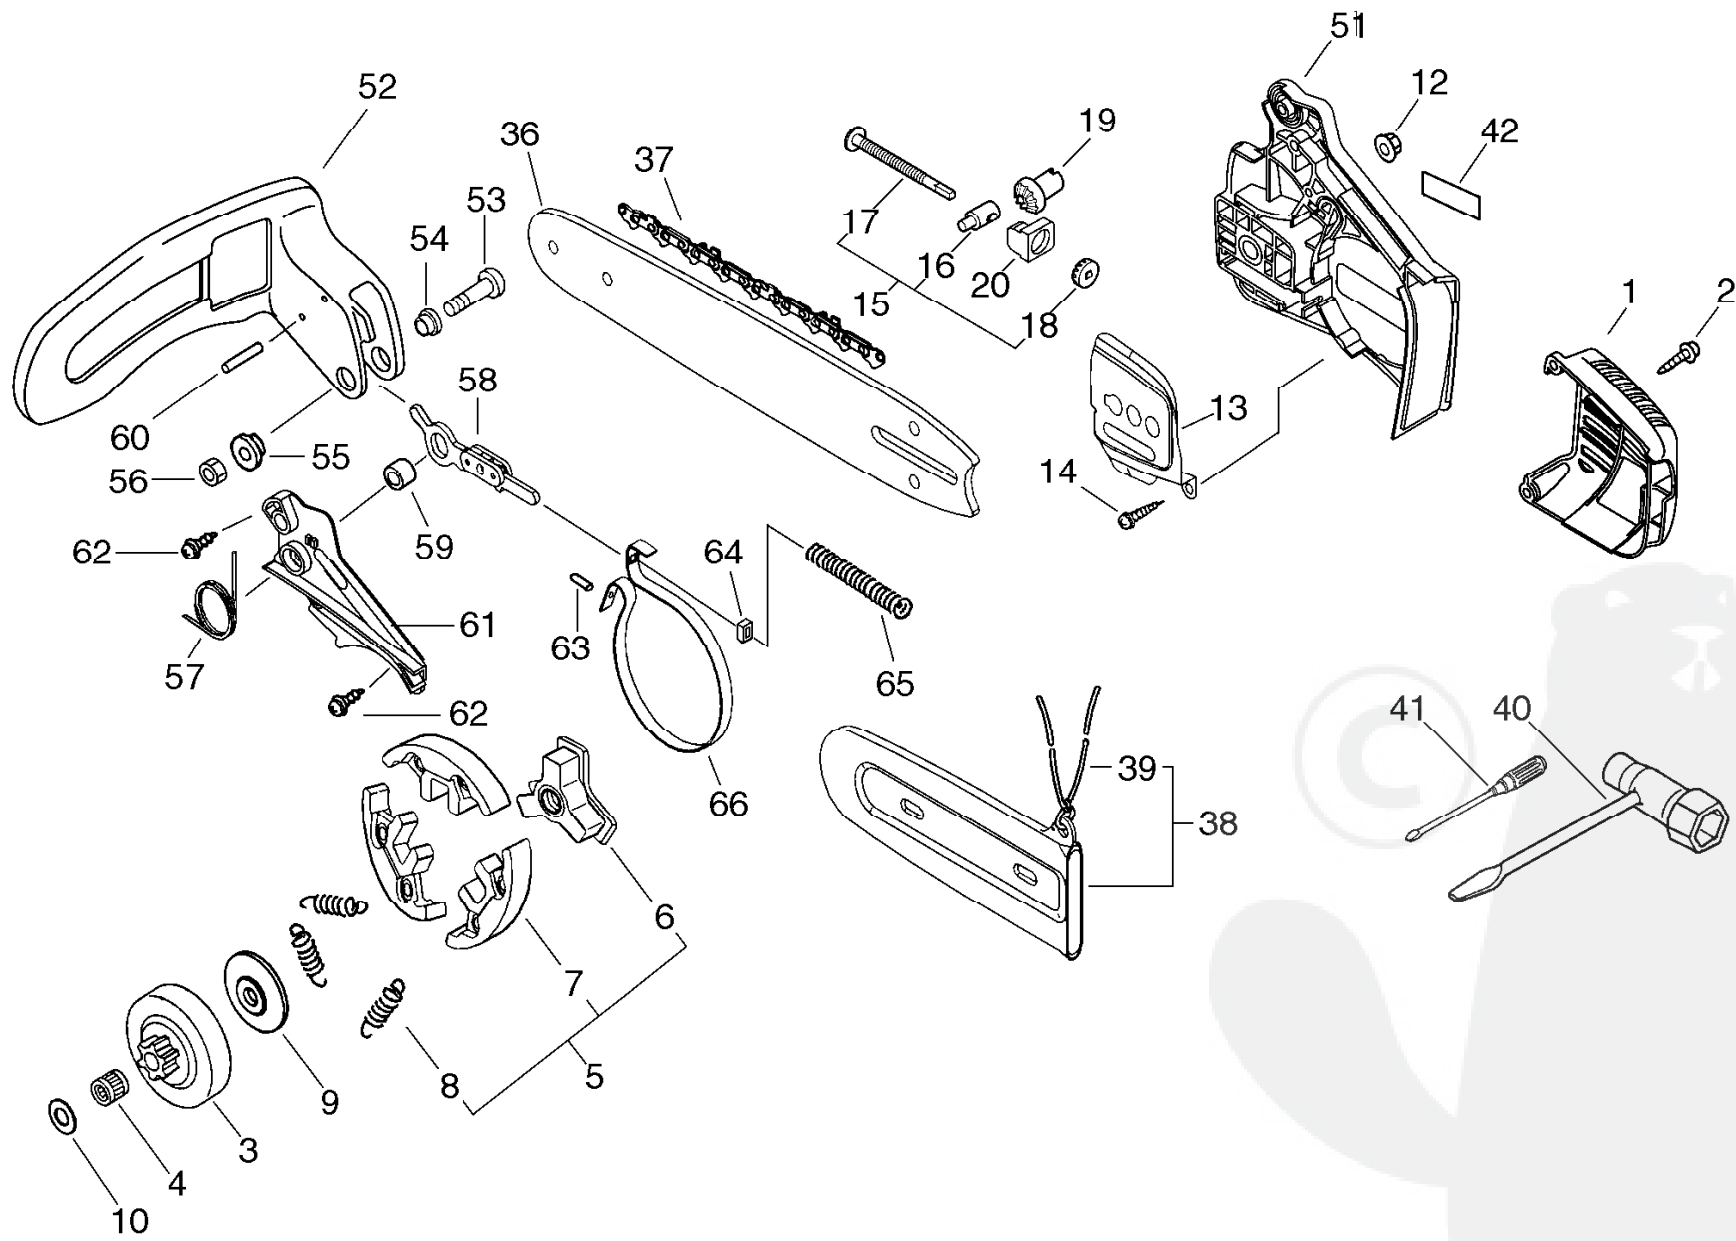

Ref. No	Part No.	Part Name	Q`ty
4- 1	52130-00620	AUTO-OILERASY	1
2	52130-00360	*OILERASMAUTO	1
3	52130-01030	*GEARWORM	1
4	52130-01760	SCREW4*12	2
5	52130-00660	FUELCAPASY	1
6	52130-01880	*ORING18	1
7	52130-01430	*LINK	1
8	52130-00650	OILCAPASY	1
6	52130-01880	*ORING18	1
7	52130-01430	*LINK	1
9	52130-01660	VALVECHECK	1
10	52130-01670	STRAINEROIL	1
11	52130-01470	PIPEFUEL	1
12	52130-01500	CLIP	1
13	52130-01510	GROMMETFUEL	1
14	52130-01480	PIPE3*6*45	1
15	52130-00780	NIPPLE	1
16	52130-00960	PIPE	1
17	52130-00940	PIPE	1
18	52130-01490	CLIP	1
19	52130-01440	STRAINERFUEL	1
20	52130-01520	GROMMET	1
21	52130-01450	VALVECHECK	1
22	52130-00750	GROMMETFUEL	1
23	52130-01400	PUMPPRIMER	1
24	52130-01460	PIPEFUEL	1
25	52130-00950	PIPE	1
26	52130-00770	JOINTPIPE	1

Ref. No	Part No.	Part Name	Q`ty
5- 1	52130-00300	SWITCHONOFF	1
2	52130-00200	PIPEINTAKE	1
3	52130-00670	HANDLESETREAR	1
4	52130-01420	*NUT	2
5	52130-01830	*SCREW4*16	4
6	52130-00890	SPRINGCOMPRESSION	1
7	52130-00450	HANDLEFRONT	1
8	52130-01820	SCREW5*20	1
9	52130-00460	TRIGGERTHROTTLE	1
10	52130-00470	RODTHROTTLE	1
11	52130-00910	SPRINGTORSION	1
12	52130-00480	LOCKOUTTHROTTLE	1
13	52130-00880	SPRINGCOMPRESSION	1
14	52130-01800	SCREW	1
15	52130-00760	PLATEEYE	1
16	52130-00790	BOLT4	3
17	52130-01140	CUSHION	1
18	52130-01130	CAP	1
20	52130-01830	SCREW4*16	1