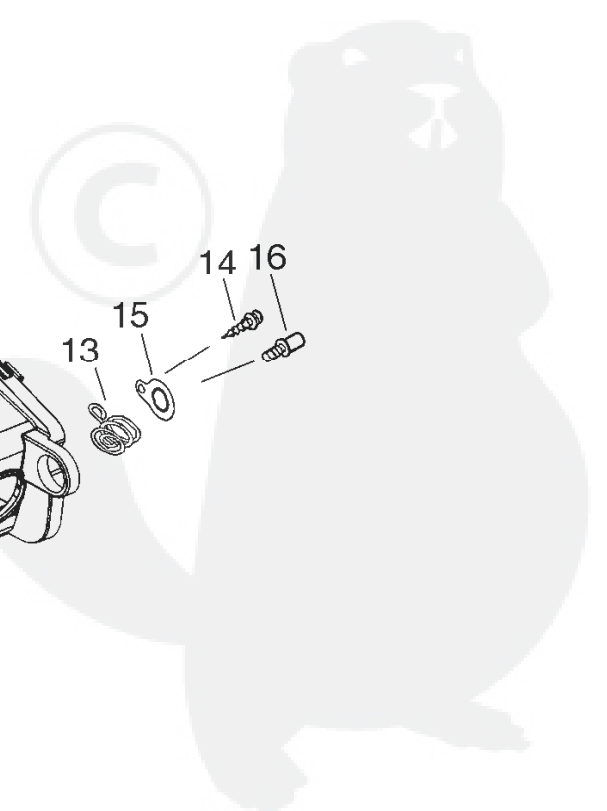

Ref. No	Part No.	Part Name	Q`ty
3- 1	52130-00260	ROTORMAGNETO	1
2	52130-01850	NUTFLANGE8	1
3	52130-00270	COILIGNITION	1
4	52130-01770	SCREW5*22	2
5	52130-01540	SPACER	2
6	52130-01550	BUSHING	1
7	52130-00980	LEAD	1
8	52130-01560	GROMMET	1
11	52130-00110	STARTERRECOIL	1
12	52130-00740	*CASESTARTER	1
13	52130-00690	*GRIPSTARTER	1
14	52130-00720	*ROPESTARTER	1
15	52130-01610	*SCREW	1
16	52130-00700	*SPRINGKITREWIND	1
17	52130-00730	*DRUMSTARTER	1
18	52130-00710	*STOPPERROPE	1
19	52130-00140	COVERFAN	1
20	52130-00320	PAWL	2
21	52130-01710	BOLTHS5*16	2
22	52130-01870	WASHER5	2
23	52130-00920	SPRINGTORSION	2
24	52130-01680	LABELCAUTION	1
25	52130-01060	LABELMODEL	1
26	52130-01830	SCREW4*16	3
27	52130-00970	TUBE	1
28	52130-01570	PLUGSPARK(BPMR-7A)	1
29	52130-00280	TERMINALSPARKPLUG	1
30	52130-00290	CAPSPARKPLUG	1

Ref. No	Part No.	Part Name	Q`ty
5- 1	52130-00300	SWITCHONOFF	1
2	52130-00200	PIPEINTAKE	1
3	52130-00670	HANDLESETREAR	1
4	52130-01420	*NUT	2
5	52130-01830	*SCREW4*16	4
6	52130-00890	SPRINGCOMPRESSION	1
7	52130-00450	HANDLEFRONT	1
8	52130-01820	SCREW5*20	1
9	52130-00460	TRIGGERTHROTTLE	1
10	52130-00470	RODTHROTTLE	1
11	52130-00910	SPRINGTORSION	1
12	52130-00480	LOCKOUTTHROTTLE	1
13	52130-00880	SPRINGCOMPRESSION	1
14	52130-01800	SCREW	1
15	52130-00760	PLATEEYE	1
16	52130-00790	BOLT4	3
17	52130-01140	CUSHION	1
18	52130-01130	CAP	1
20	52130-01830	SCREW4*16	1