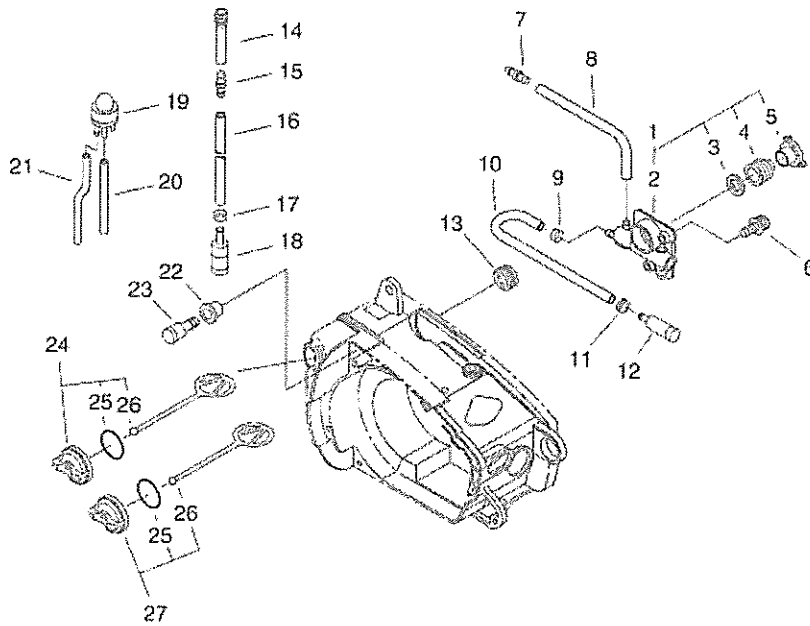

269TS 3 STARTER, MAGNETO

KEY	LV	PART NUMBER	Q'TY	DESCRIPTION	REMARKS
1		A409-000040	1	ROTOR,MAGNETO	
2		900515-00008	1	NUT, FLANGE 8	
3		V452-000030	2	SPRING,TORSION	
4		A514-000020	2	PAWL	
5		900603-00005	2	WASHER 5	
6		V203-000100	2	BOLT,5	
7		A172-000112	1	COVER,FAN	
8		A411-000340	1	COIL, IGNITION	
9		900238-05022	2	SCREW 5*22	
10		150117-16430	2	SPACER	
11		V475-001900	1	TUBE	
12		V485-000140	1	LEAD	
13		156114-07320	1	GROMMET	
14		156110-04920	1	BUSHING	
15		V475-003550	1	TUBE	
16		A427-000013	1	CAP,SPARK PLUG	
17		A426-000010	1	TERMINAL,SPARKPLUG	
18		159010-10230	1	PLUG, SPARK (BPMR-7A	
19		A051-002460	1	STARTER,RECOIL	
20	+	177236-61830	1	SCREW	
21	+	A507-000110	1	CATCHER,PAWL	
22	+	V452-001320	1	SPRING,TORSION	
23	+	A506-000460	1	REEL,ROPE	
24	+	P022-006220	1	ROPE	
25	+	P022-001330	1	SPRING KIT, REWIND	
26	+	P022-001320	1	GRIP, STARTER	
27	+	177246-11120	1	CLIP, STARTER ROPE	

269TS 3 STARTER, MAGNETO

KEY	LV	PART NUMBER	Q'TY	DESCRIPTION	REMARKS
28		900256-04016	3	SCREW 4*16	
29		X503-009010	1	LABEL,MODEL	
30		V162-000180	1	PLUG	

269TS 4 FUEL TANK

KEY	LV	PART NUMBER	Q'TY	DESCRIPTION	REMARKS
1		P021-033920	1	AUTO-OILER ASY	
2	+	C022-000080	1	AUTO-OILER ASSEMBLY	
3	+	V308-000030	1	WASHER, CIRCULAR 11	
4	+	V652-000030	1	GEAR, WORM	
5	+	V356-000290	1	COLLAR, 10	
6		900238-04012	2	SCREW 4*12	
7		V187-000010	1	NIPPLE	
8		132012-11960	1	PIPE 3* 6* 45	
9		132013-26630	1	CLIP	
10		132010-22130	1	PIPE, FUEL	
11		132115-01461	1	GROMMET	
12		436205-02832	1	STRAINER, OIL	
13		132115-44330	1	GROMMET	
14		V470-000320	1	PIPE	
15		V186-000020	1	JOINT, PIPE	
16		V471-001230	1	PIPE	
17		132013-09820	1	CLIP	
18		131205-14930	1	STRAINER, FUEL	
19		123181-39130	1	PUMP, PRIMER	
20		V471-001260	1	PIPE	
21		V471-001250	1	PIPE	
22		V137-000000	1	GROMMET, FUEL	
23		131300-56431	1	VENT ASSEMBLY, FUEL	
24		P021-005601	1	FUEL CAP ASY	
25	+	900720-00018	1	O-RING 18	
26	+	A365-000050	1	CONNECTOR, CAP	
27		P021-005581	1	OIL CAP ASY	