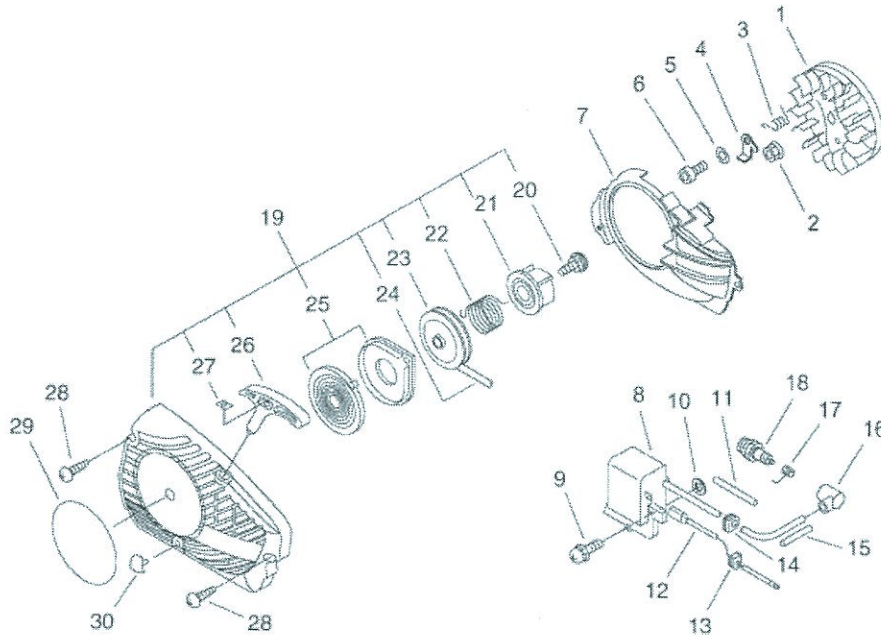

269TS 1 CYLINDER, CRANKCASE, PISTON

KEY	LV	PART NUMBER	Q'TY	DESCRIPTION	REMARKS
28	+	900106-05025	2	BOLT, H.S. 5*25	

269TS 2 AIR CLEANER, MUFFLER

KEY	LV	PART NUMBER	Q'TY	DESCRIPTION	REMARKS
1		P021-001930	1	MUFFLER ASY	
2	+	91107-05040	2	BOLT HSH FLANGE	
3	+	A303-000000	1	LID,MUFFLER	
4	+	A301-000000	1	PLATE,MUFFLER	
5	+	A300-000130	1	MUFFLER,EXHAUST	
6	+	145510-13931	1	GASKET, MUFFLER	
7		A021-001600	1	CARBURETOR,DIAPHRAGM	
8		A225-000025	1	CASE,CLEANER	
9		A244-000000	1	PLATE,PREVENT	
10		900238-05050	2	SCREW 5*50	
11		A226-000051	1	ELEMENT,AIR FILTER	
12		A232-000241	1	LID,CLEANER	
13		A235-000090	1	KNOB,CLEANER LID	

269TS 3 STARTER, MAGNETO

KEY	LV	PART NUMBER	Q'TY	DESCRIPTION	REMARKS
1		A409-000040	1	ROTOR,MAGNETO	
2		900515-00008	1	NUT, FLANGE 8	
3		V452-000030	2	SPRING,TORSION	
4		A514-000020	2	PAWL	
5		900603-00005	2	WASHER 5	
6		V203-000100	2	BOLT,5	
7		A172-000112	1	COVER,FAN	
8		A411-000340	1	COIL, IGNITION	
9		900238-05022	2	SCREW 5*22	
10		150117-16430	2	SPACER	
11		V475-001900	1	TUBE	
12		V485-000140	1	LEAD	
13		156114-07320	1	GROMMET	
14		156110-04920	1	BUSHING	
15		V475-003550	1	TUBE	
16		A427-000013	1	CAP,SPARK PLUG	
17		A426-000010	1	TERMINAL,SPARKPLUG	
18		159010-10230	1	PLUG, SPARK (BPMR-7A	
19		A051-002460	1	STARTER,RECOIL	
20	+	177236-61830	1	SCREW	
21	+	A507-000110	1	CATCHER,PAWL	
22	+	V452-001320	1	SPRING,TORSION	
23	+	A506-000460	1	REEL,ROPE	
24	+	P022-006220	1	ROPE	
25	+	P022-001330	1	SPRING KIT, REWIND	
26	+	P022-001320	1	GRIP, STARTER	
27	+	177246-11120	1	CLIP, STARTER ROPE	