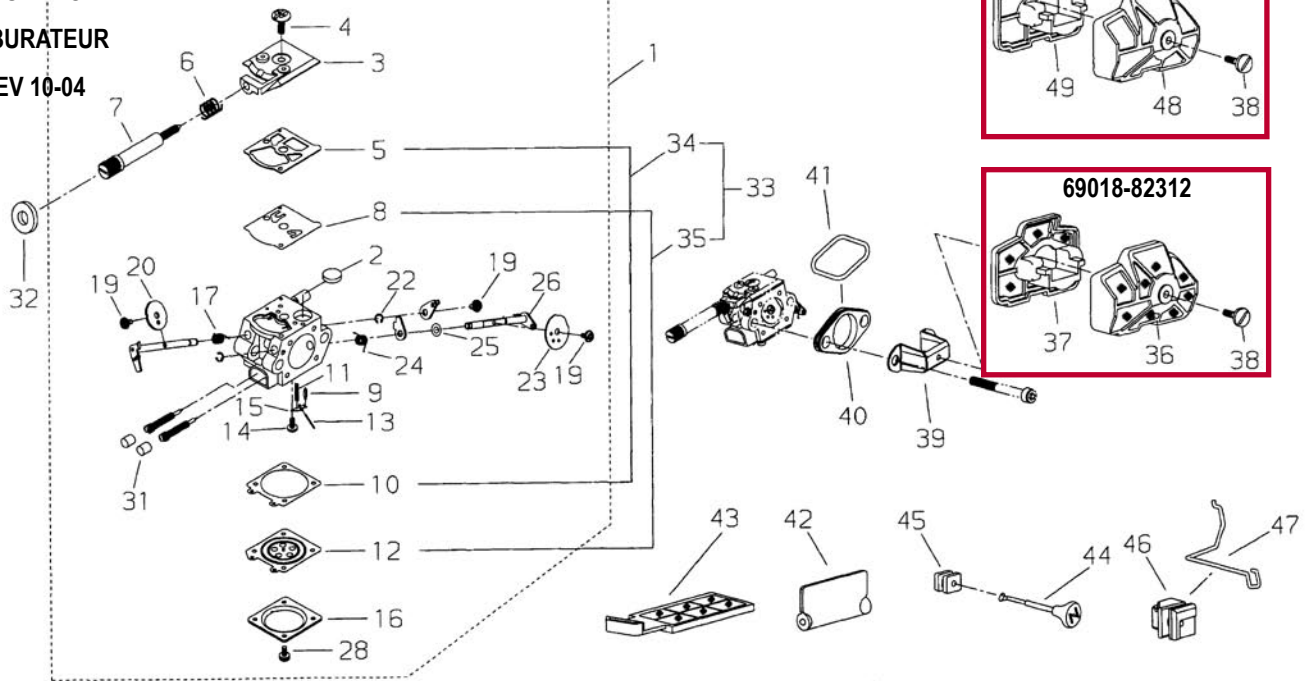

CARBURETOR
CARBURADOR
CARBURATEUR
8-1 REV 10-04

99909-A1702

- 70030-81380
- 20036-81440
- 72342-81270
- 22100-81250
- 22100-81240
- 22100-81230

39300-98310

- 22128-81140
- 22128-81150
- 39300-81320
- 22100-81260

REF.	PART NO.	PART NAME	DISCRIPCIÓN	NOM DE LA PIÈCE	QTY
8-1	69018-81010	CARBURETOR ASSY.	CARBURADOR, COMPLETO	CARBURATEUR, COMPLET	1
2	70030-81380	*SCREEN	*MALLA METALICA	*PARE-ÉTINCELLES	1
3	22156-81120	*PUMP COVER ASSY.	*TAPA, BOMBA	*COUVERCLE DE LA POMPE	1
4	22100-81130	*SCREW	*TORNILLOS	*VIS	1
5	22128-81140	*GASKET, PUMP COVER	*EMPAQUE, BOMBA	*JOINT, POMPE	1
6	22156-81420	*SPRING, IDLE	*RESORTE, TORNILLO DE RALENTI	*RESSORT, VIS DE REGLAGE	1
7	22156-81410	*IDLE SCREW	*RESORTE DE AJUSTE RALENTI	*RESSORT DE RÉGLAGE RALENTI	1
8	22128-81150	*DIAPHRAGM, PUMP	*DIAFRAGMA, BOMBA	*MEMBRANE DE POMPE	1
9	20036-81440	*NEEDLE VALVE	*VALVULA, REGULADORA	*POINTEAU	1
10	39300-81320	*GASKET	*EMPAQUE	*JOINT	1
11	72342-81270	*SPRING, LEVER	*RESORTE, SEGURO	*RESSORT DU LEVIER	1
12	22100-81260	*DIAPHRAGM ASSY.	*DIAFRAGMA COMPLETO	*MEMBRANE, COMPLÈTE	1
13	22100-81250	*PIN	*PERNO GUIA	*BOULON GUIDE	1
14	22100-81240	*SCREW	*TORNILLOS	*VIS	1
15	22100-81230	*LEVER	*PALANCA	*LEVIER	1