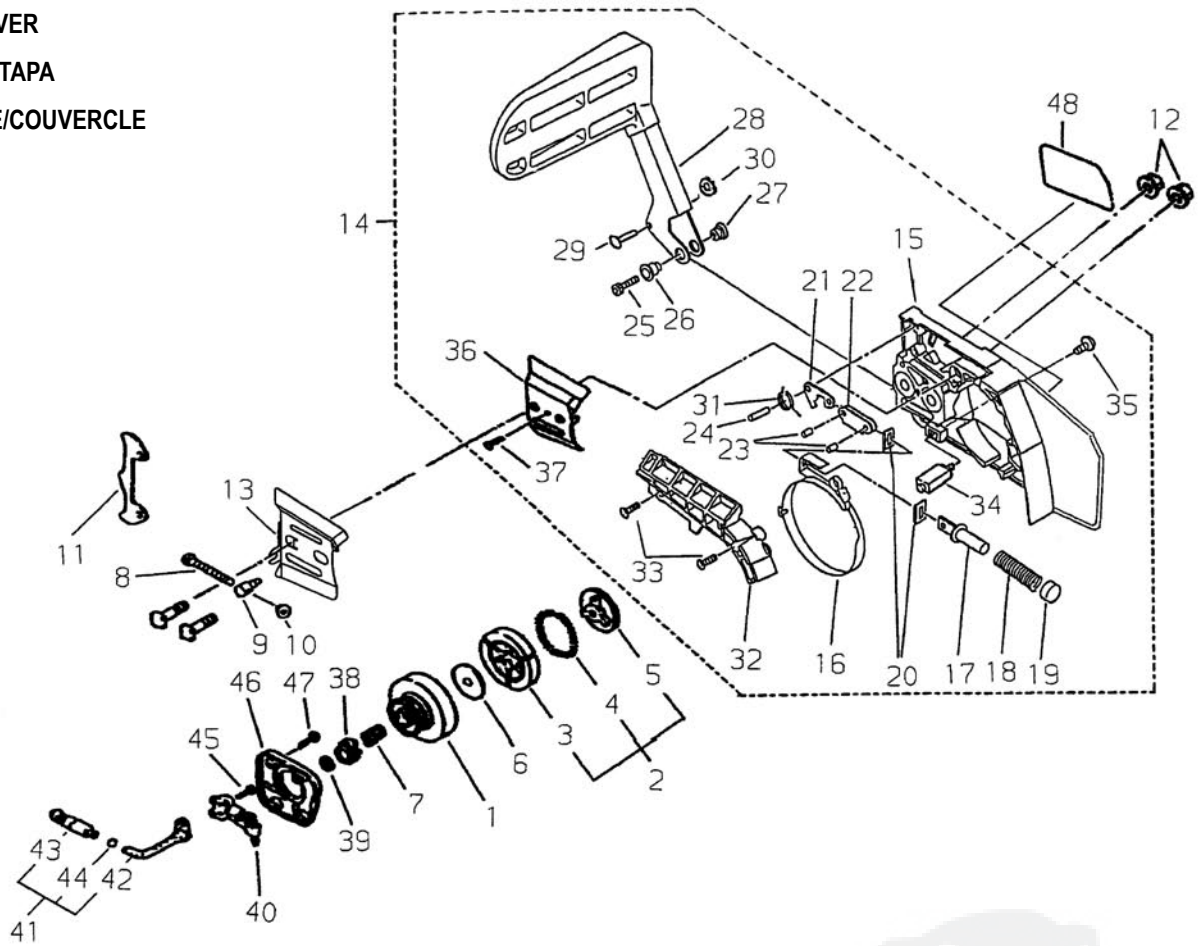

CLUTCH/COVER
EMBRAGUE/TAPA
EMBAYAGE/COUVERCLE
5-1

5-1

REF.	PART NO.	PART NAME	DISCRIPCIÓN	NOM DE LA PIÈCE	QTY
5- 1	22163-51110	CLUTCH DRUM	TAMBOR, EMBRAGUE	TAMBOUR D' EMBRAYAGE	1
2	22154-51200	CLUTCH ASSY.	EMBRAGUE, COMPLETO	EMBRAYAGE, COMPLET	1
3	22154-51220	*CLUTCH SHOE	*ZAPATA, EMBRAGUE	*SABOT D' EMBRAYAGE	3
4	22102-51230	*CLUTCH SPRING	*RESORTE, EMBRAGUE	*RESSORT D' EMBRAYAGE	1
5	22154-51240	*CLUTCH BOSS B	*SALIENTE (B), EMBRAGUE	*MOYEU (B) D' EMBRAYAGE	1
6	22154-51250	CLUTCH BOSS A	SALIENTE (A), EMBRAGUE	MOYEU (A) D' EMBRAYAGE	1
7	22102-51310	NEEDLE BEARING	COJINETE DE AGUJAS	ROULEMENT À AIGUILLES	1
8	22154-52421	SLIDE SCREW	TORNILLOS, AJUSTE DE TENSION	VIS, DE REGLAGE	1
9	22150-52440	SLIDE PIECE	PASADOR, AJUSTE DE TENSION	GOUJON D' AJUSTEMENT	1
10	22154-52450	PUSH NUT	TUERCA	ECROU	1
11	22154-52530	SPIKE	GARRA METALICA	BUTOIR	1
12	22182-52411	NUT	TUERCA	ÉCROU	2
13	39300-52130	GUIDE PLATE	PLACA GUIA	PLAQUE-GUIDE	1
14	69018-53011	CLUTCH COVER ASSY.	CUBIERTA, EMBRAGUE COMPLETA	COURVERCLE D' EMBRAYAGE, COMPLET	1
15	39006-53023	*CLUTCH COVER	*CUBIERTA, EMBRAGUE	*COURVERCLE D' EMBRAYAGE	1
16	72345-54210	*BRAKE BAND	*BANDA DE FRENO	*BANDE DE FREIN	1
17	72316-54220	*HOLDER, SPRING	*RETENEDOR DE RESORTE	*ATTACHE DU RESSORT	1
18	72346-54230	*BRAKE, SPRING	*RESORTE, FRENO	*RESSORT DE FREIN	1
19	72316-54240	*STOPPER	*RETENEDOR	*ARRÊT	1
20	72316-54310	*ADJUST PLATE	*PLACA DE AJUSTE	*PLAQUE DE RÉGLAGE	2
21	22173-54561	*INNER LEVER	*PALANCA INTERNA	*LEVIER, INTERNE	1
22	72316-54570	*TIE STRAP	*CINTA DE AMARRE	*ATTACHE	1
23	12492-40080	*ROLLER	*PERNO GUIA	*BOULON GUIDE	2
24	12492-40140	*ROLLER	*PERNO GUIA	*BOULON GUIDE	1
25	01020-04120	*BOLT	*PERNO	*BOULON	1
26	69018-53310	*HOLDER	*SOPORTE	*SUPPORT	1
27	39309-53320	*NUT, LEVER	*TUERCA, PALANCA	*ÉCROU, LEVIER	1
28	72316-54511	*LEVER	*PALANCA	*LEVIER	1
29	69018-53320	*PIN, LEVER	*EJE, PALANCA INTERNA	*AXE, LEVIER	1
30	23115-63160	*NUT	*TUERCA	*ÉCROU	1
31	72316-54580	*SPRING, LEVER	*RESORTE, SEGURO	*RESSORT DE LEVIER	1
32	72327-54610	*COVER	*TAPA	*COUVERCLE	1
33	01270-04122	*SCREW, TAPPING	*TORNILLOS	*VIS	2
34	22154-54611	*CHAIN CATCHER	*CAPTURADOR DE CADENA	*CAPTEUR DE CHAÎNE	1
35	01275-03102	*SCREW TRUSST	*TORNILLOS	*VIS	1
36	22159-54160	*GUIDE PLATE B	*PLACA GUIA B	*PLAQUE-GUIDE B	1
37	01270-04082	*SCREW, TAPPING	*TORNILLOS	*VIS	1
38	22154-55110	GEAR	ENGRANAJE	ENGRANAGE	1
39	22154-55120	THRUST PLATE	ESPACIADOR	RONDELLE À PRESSION	1
40	22154-55200	OIL PUMP ASSY.	BOMBA DE ACEITE, COMPLETA	POMPE À L'HUILE, COMPLET	1
41	22154-55301	OIL PIPE ASSY.	TUBERIA, ACEITE COMPLETA	TUYAU, POMPE À L' HUILE	1
42	22154-55310	*OIL PIPE	*TUBO, ACEITE	*TUBE, HUILE	1
43	22154-55330	*OIL FILTER	*FILTRO DE ACEITE	*FILTRE À HUILE	1
44	22154-85540	*CLIP, OIL	*SUJETADOR	*ATTACHE	1
45	11260-04120	SCREW, ADHESIVE	TORNILLOS	VIS	2
46	22154-56110	PUMP COVER	TAPA, BOMBA	COUVERCLE DE LA POMPE	1
47	11260-04120	SCREW, ADHESIVE	TORNILLOS	VIS	4
48	69018-91320	LABEL, TRADE	ETIQUETA DE FABRICANTE	ETIQUETTE D'IDENTIFICATION	1