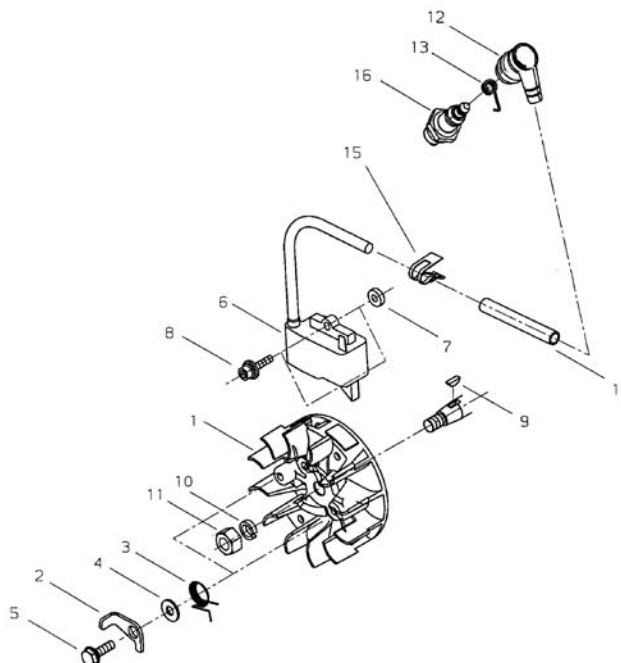

COIL

BOBINA

BOBINA

6-1

REF	PART NO.	PART NAME	DISCRIPCIÓN	NOM DE LA PIÈCE	QTY
6-1	39300-71110	ROTOR	VOLANTE	ROTOR	1
2	22182-71412	RATCHET	TRINQUETE	ROCHET	2
3	22182-71421	SPRING RATCHET	RESORTE, TRINQUETE	RESSORT DE ROCHET	2
4	22182-71430	WASHER	ARANDELA	RONDELLE	2
5	22182-71440	BOLT	PERNO	BOULON	2
6	39300-71020	COIL ASSY.	BOBINA, COMPLETA	BOBINE D' ALLUMAGE, COMPLETE	1
7	22154-71811	INSULATOR	AISLADOR	ISOLATEUR	2
8	11022-04200	BOLT, SPW	PERNO	BOULON	2
9	02403-03100	KEY	CHAVETA	CLAVETTE	1
10	01600-08201	SPRING WASHER	ARANDELA DE PRESION	RONDELLE À RESSORT	1
11	22100-43231	NUT	TUERCA	ÉCROU	1
12	22160-72220	PLUG CAP	CAPUCHON, BUJIA	CAPUCHON DE BOUGIE	1
13	22154-72230	SPRING, PLUG	CONECTOR, BUJIA	CONNECTEUR DE BOUGIE	1
14	70064-72110	TUBE	CUBIERTA, EMBRAGUE	TUYAU	1
15	22154-72240	CLIP	SUJETADOR	ATTACHE	1
16	13000-13507	SPARK PLUG, NGK BPMR7A	BUJIA, NGK BPMR7A	BOUGIE, NGK BPMR7A	1