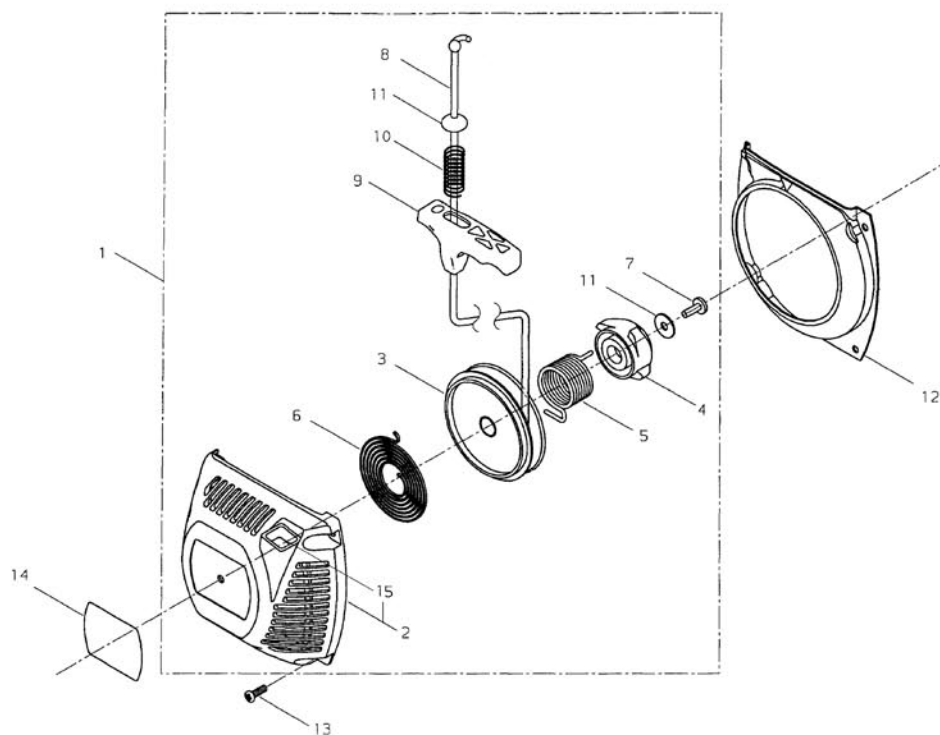

RECOIL STARTER

ARRANCADOR

DÉMARREUR

7-1

REF.	PART NO.	PART NAME	DISCRIPCIÓN	NOM DE LA PIÈCE	QTY
7-1	39300-75010	RECOIL STARTER ASSY.	ARRANCADOR, COMPLETO	DÉMARREUR, COMPLET	1
2	39300-75110	*STARTER CASE	*CAJA, ARRANCADOR	*CAGE DU DÉMARREUR	1
15	22182-75120	**GUIDE	**GUIA	**GUIDE	1
3	39300-75121	*REEL	*TAMBOR	*TAMBOUR	1
4	39300-75311	*CAM	*LEVA	*CAME	1
5	39300-75320	*COIL SPRING	*RESORTE	*RESSORT	1
6	39300-75130	*RECOIL SPRING	*RESORTE RECULAR	*RESSORT DE RAPPEL	1
7	39300-75330	*SCREW	*TORNILLOS	*VIS	1
8	39300-75140	*ROPE	*CUERDA	*CORDE	1
9	39300-75150	*KNOB	*PERILLA	*POIGNÉE	1
10	39300-75340	*COIL SPRING	*RESORTE	*RESSORT	1
11	39300-75350	*COLLAR	*COLLAR	*COLLET	1
12	39300-75210	AIR PLATE	DUCTO DE AIRE	CONDUIT D'AIR	1
13	11060-04200	BOLT, ADHESIVE	PERNO	BOULON	4
14	69018-91330	LABEL, TRADE	ETIQUETA DE FABRICANTE	ETIQUETTE D'IDENTIFICATION	1