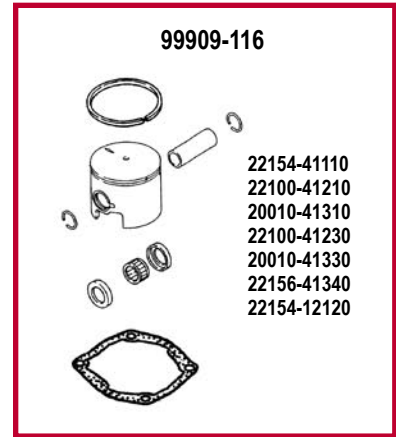

CRANKCASE

CARTER

CARTER

2-1

REF.	PART NO.	PART NAME	DISCRIPCIÓN	NOM DE LA PIÈCE	QTY
2-1	22165-21201	CRANKCASE M COMP.	CARTER, COMPLETO M	CARTER M DE MANIVELLE, COMPLET	1
3	22115-57120	*VALVE, OIL TANK	*VALVULA	*VALVE	1
4	12492-40080	*ROLLER	*PERNO GUIA	*BOULON GUIDE	2
5	12900-60010	*BEARING	*COJINETE	*ROULEMENT	1
6	22150-21250	*OIL SEAL	*RETENEDOR	*BAGUE D'ÉTANCHÉITÉ	1
7	72320-31403	CAP ASSY.	TAPA	CAPUCHON	1
8	22160-21351	*GASKET, CAP	*EMPAQUE	*JOINT	1
9	22165-21502	CRANKCASE C COMP	CARTER, COMPLETO C	CARTER C DE MANIVELLE, COMPLET	1
11	22120-12260	*BOLT, BAR	*PERNO	*BOULON	2
12	12900-62010	*BEARING	COJINETE	ROULEMENT	1
13	22150-21250	*OIL SEAL	*RETENEDOR	*BAGUE D'ÉTANCHÉITÉ	1
14	11060-05300	BOLT, ADHESIVE	PERNO	BOULON	3
15	11060-05182	BOLT, ADHESIVE	PERNO	BOULON	1
16	11060-05450	BOLT, ADHESIVE	PERNO	BOULON	2
17	22180-22100	SWITCH ASSY.	INTERRUPTOR	COMMUTATEUR	1
18	22156-22150	*GROMMET	*RETENEDOR	*OEILLET	1
19	39035-21310	GASKET, CASE	EMPAQUE	JOINT	1

PISTON

PISTON

PISTON

4-1

REF.	PART NO.	PART NAME	DISCRIPCIÓN	NOM DE LA PIÈCE	QTY
	99909-116	PISTON ASSY.	PISTON COMPLETO	PISTON COMPLET	1
4-1	22154-41110	* PISTON	*PISTON	*PISTON	1
2	22100-41210	* PISTON RING	*ANILLOS	*SEGMENT	1
3	20010-41310	* PISTON PIN	*PASADOR, PISTON	*AXE DE PISTON	1
4	22100-41230	* SNAP RING	*ANILLO RETENEDOR	*ANNEAU D' ARRÊT	2
5	20010-41330	* NEEDLE BEARING	*COJINETE DE AGUJAS	*ROULEMENT À AIGUILLES	1
6	22156-41340	* THRUST WASHER	*ARANDELA DE PRESION	*RONDELLE À PRESSION	2
7	22154-42000	CRANKSHAFT ASSY.	CIGUENAL COMPLETO	VILEBREQUIN COMPLET	1