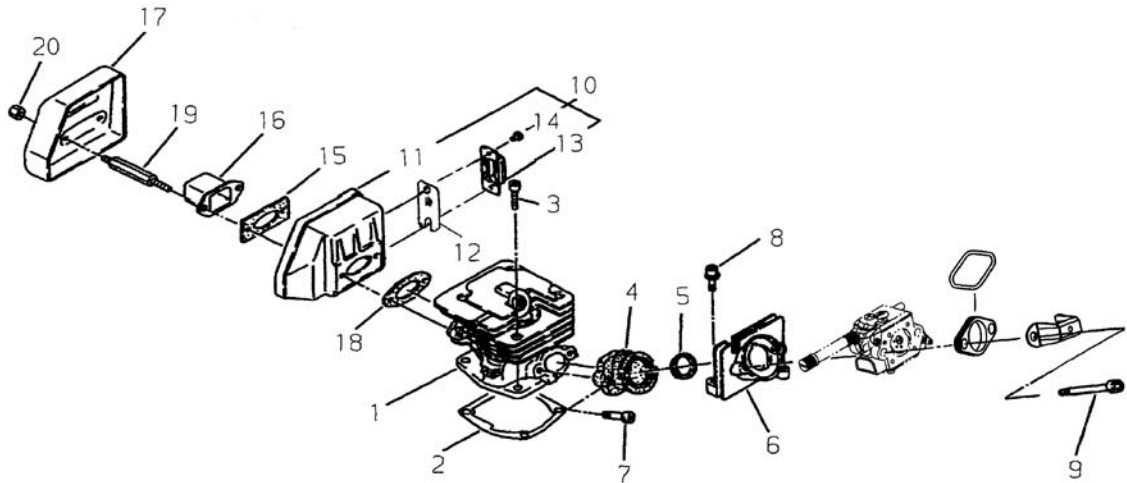

CYLINDER/MUFFLER

CILINDRO/SILENCIADOR

CYLINDRE/SILENCIEUX

1-1

REF.	PART NO.	PART NAME	DISCRIPCIÓN	NOM DE LA PIÈCE	QTY
1-1	39300-12110	CYLINDER	CILINDRO	CYLINDRE	1
2	22154-12120	GASKET, CYLINDER	EMPAQUE, CILINDRO	JOINT, CYLINDRE	1
3	22154-12130	BOLT	PERNO	BOULON	4
4	22156-12153	BOOT	ACOPLADOR FLEXIBLE	COUDE	1
5	22156-14140	SLEEVE	ANILLO METALICO	BAGUE MÉTALLIQUE	1
6	22177-12170	BRACKET	ABRAZADERA	SUPPORT	1
7	11060-04121	BOLT, ADHESIVE	PERNO	BOULON	2
8	11060-04141	BOLT, ADHESIVE	PERNO	BOULON	2
9	11060-05500	BOLT, ADHESIVE	PERNO	BOULON	2
10	72288-15100	BASE MUFFLER ASSY.	BASE, SILENCIADOR COMPLETO	BASE DU SILENCIEUX, COMPLET	1
11	22154-15110	*BASE MUFFLER	*BASE, SILENCIADOR	*BASE DU SILENCIEUX	1
12	72288-15120	*SCREEN	*MALLA METALICA	*PARE-ÉTINCELLES	1
13	22154-15130	*TAIL PLATE	*PLACA DE ESCAPE	*PLAQUE DE SILENCIEUX	1
14	11203-04060	*SCREW, PM	*TORNILLOS	*VIS	2
15	22154-15140	PLATE, MUFFLER	PLACA, SILENCIADOR	PLAQUE, SILENCIEUX	1
16	72303-15150	PIPE, MUFFLER	TUBO, ESCAPE	TUYAU DU SILENCIEUX	1
17	69018-15120	COVER, MUFFLER	CUBIERTA, SILENCIADOR	COUVERCLE DU SILENCIEUX	1
18	22154-15211	GASKET, MUFFLER	EMPAQUE, SILENCIADOR	JOINT DU SILENCIEUX	1
19	72303-15410	BOLT	PERNO	BOULON	2
20	20011-12260	NUT	TUERCA	ÉCROU	2