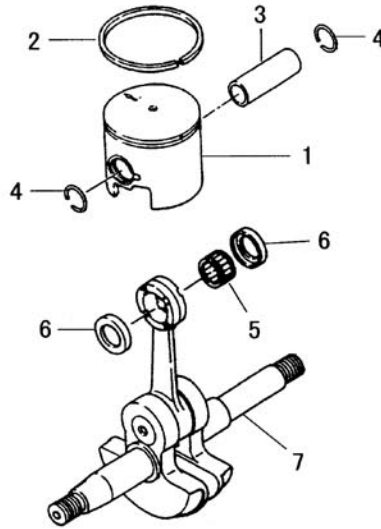

PISTON

PISTON

PISTON

4-1

REF.	PART NO.	PART NAME	DISCRIPCIÓN	NOM DE LA PIÈCE	QTY
	99909-116	PISTON ASSY.	PISTON COMPLETO	PISTON COMPLET	1
4-1	22154-41110	* PISTON	*PISTON	*PISTON	1
2	22100-41210	* PISTON RING	*ANILLOS	*SEGMENT	1
3	20010-41310	* PISTON PIN	*PASADOR, PISTON	*AXE DE PISTON	1
4	22100-41230	* SNAP RING	*ANILLO RETENEDOR	*ANNEAU D' ARRÊT	2
5	20010-41330	* NEEDLE BEARING	*COJINETE DE AGUJAS	*ROULEMENT À AIGUILLES	1
6	22156-41340	* THRUST WASHER	*ARANDELA DE PRESION	*RONDELLE À PRESSION	2
7	22154-42000	CRANKSHAFT ASSY.	CIGUENAL COMPLETO	VILEBREQUIN COMPLET	1