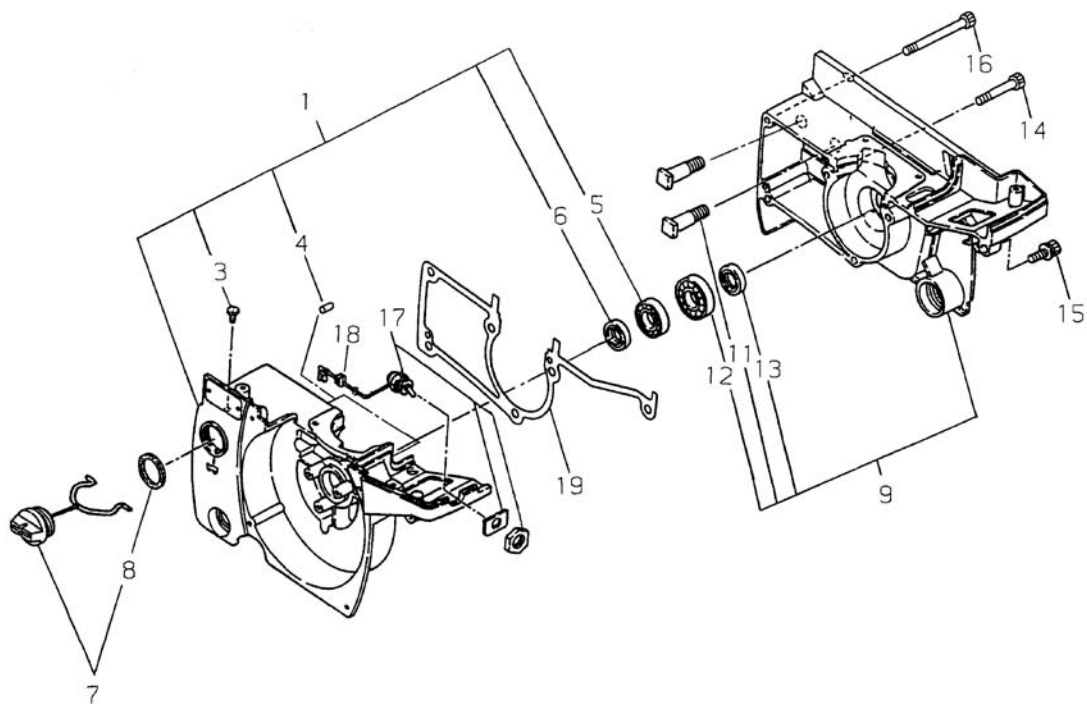

CRANKCASE

CARTER

CARTER

2-1

REF.	PART NO.	PART NAME	DISCRIPCIÓN	NOM DE LA PIÈCE	QTY
2-1	22165-21201	CRANKCASE M COMP.	CARTER, COMPLETO M	CARTER M DE MANIVELLE, COMPLET	1
3	22115-57120	*VALVE, OIL TANK	*VALVULA	*VALVE	1
4	12492-40080	*ROLLER	*PERNO GUIA	*BOULON GUIDE	2
5	12900-60010	*BEARING	*COJINETE	*ROULEMENT	1
6	22150-21250	*OIL SEAL	*RETENEDOR	*BAGUE D'ÉTANCHÉITÉ	1
7	72320-31403	CAP ASSY.	TAPA	CAPUCHON	1
8	22160-21351	*GASKET, CAP	*EMPAQUE	*JOINT	1
9	22165-21502	CRANKCASE C COMP	CARTER, COMPLETO C	CARTER C DE MANIVELLE, COMPLET	1
11	22120-12260	*BOLT, BAR	*PERNO	*BOULON	2
12	12900-62010	*BEARING	COJINETE	ROULEMENT	1
13	22150-21250	*OIL SEAL	*RETENEDOR	*BAGUE D'ÉTANCHÉITÉ	1
14	11060-05300	BOLT, ADHESIVE	PERNO	BOULON	3
15	11060-05182	BOLT, ADHESIVE	PERNO	BOULON	1
16	11060-05450	BOLT, ADHESIVE	PERNO	BOULON	2
17	22180-22100	SWITCH ASSY.	INTERRUPTOR	COMMUTATEUR	1
18	22156-22150	*GROMMET	*RETENEDOR	*OEILLET	1
19	39035-21310	GASKET, CASE	EMPAQUE	JOINT	1