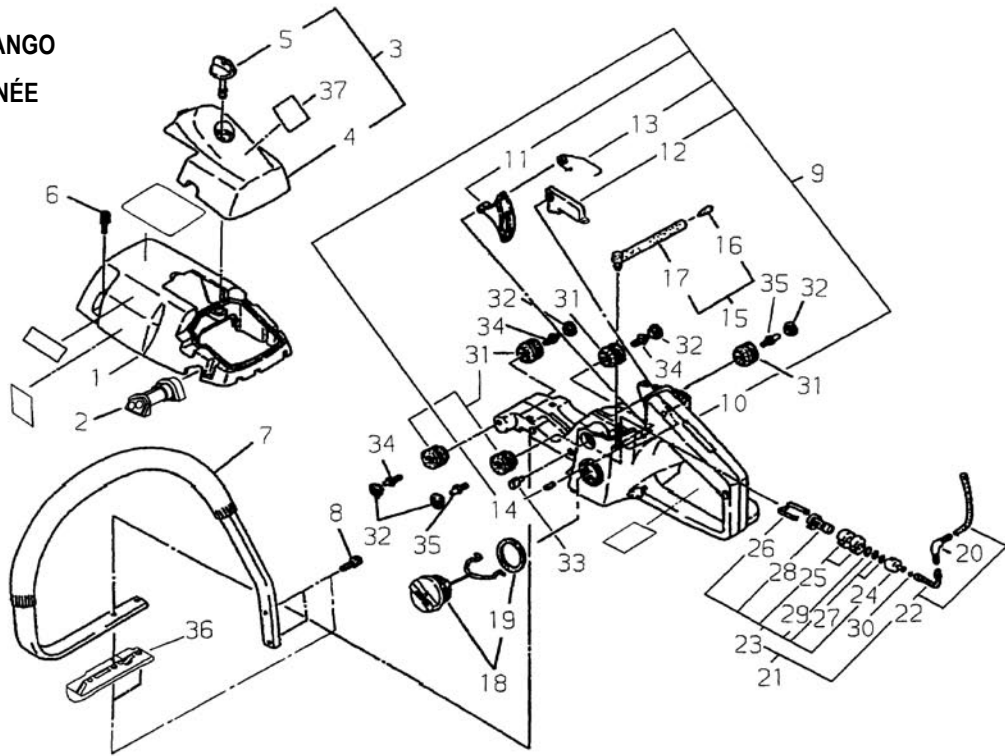

FUEL TANK/HANDLE

TANQUE DE COMBUSTIBLE/MANGO

RÉSERVOIR À ESSENCE/POIGNÉE

3-1

3-1

REF.	PART NO.	PART NAME	DISCRIPCIÓN	NOM DE LA PIÈCE	QTY
3- 1	39006-31020	CYLINDER COVER	CUBIERTA DEL CILINDRO	COUVERCLE DE CYLINDRE	1
2	69018-31310	GROMMET	RETENEDOR	OEILLET	1
3	39006-31031	CLEANER COVER ASSY.	CUBIERTA, FILTRO DE AIRE, COMPLETO	COUVERCLE, FILTRE À AIR, COMPLET	1
4	39006-31040	*CLEANER COVER	*CUBIERTA, FILTRO DE AIRE	*COUVERCLE, FILTRE À AIR	1
5	22155-82520	*KNOB, CLEANER COVER	*PERILLA	*POIGNEE	1
6	11060-04160	BOLT, ADHESIVE	PERNO	BOULON	3
7	22156-32111	FRONT HANDLE	MANGO DELANTERO	POIGNÉE AVANT	1
8	11044-04180	BOLT, TAPPING	PERNO	BOULON	4
9	69018-32030	REAR HANDLE SUB ASSY.	MANGO TRASERO, COMPLETO	POIGNÉE ARRI ÈRE, COMPLÈTE	1
10	39006-32211	*REAR HANDLE	*MANGO TRASERO	*POIGNÉE ARRI ÈRE	1
11	22154-33320	*THROTTLE LEVER	*GATILLO, ACELERADOR	*LEVIER D' ACCÉLÉRATEUR	1
12	69018-32250	*LOCK LEVER	*GATILLO TRABADOR	*LEVIER DE BLOCAGE	1
13	17520-11300	*COIL SPRING	*RESORTE	*RESSORT	1
14	12420-40255	*SPRING PIN	*PASADOR TEMPLADO	*GOUPILLE DE RESSORT	2
15	22154-33900	BREATHER ASSY.	VENTILADOR COMPLETO	PRISE D' AIR COMPLÈTE	1
16	22155-33950	*ELEMENT	*ELEMENTO, FILTRO DE AIRE	*ÉLÉMENT, FILTRE D' AIR	1
17	22154-33940	*PIPE	*TUBO	*TUYAU	1
18	22197-33802	CAP ASSY.	TAPA	CAPUCHON	1
19	22160-21351	*GASKET, CAP	*EMPAQUE	*JOINT	1
20	22155-33930	JOINT	UNION	JOINT	1
21	22159-34100	FUEL PIPE ASSY.	MANGUERA, COMBUSTIBLE, COMP	TUYAU À ESSENCE, COMPLET	1
22	22159-34110	*FUEL PIPE	*TUBO, COMBUSTIBLE	*TUYAU À ESSENCE	1
23	22115-85401	FUEL FILTER SUB ASSY.	FILTRO DE COMBUSTIBLE, COMP.	FILTRE À ESSENCE, COMPLET	1
24	22128-85410	*FUEL LINE WEIGHT	*PESA DEL FILTRO DE COMBUSTIBLE	*PESÉE, DE FILTRE	1
25	22128-85421	*FILTER	*FILTRO	*FILTRE	2
26	22128-85440	*CLIP, FILTER	*SUJETADOR, FILTRO DE AIRE	*ATTACHE, FILTRE À AIR	1
27	22118-85460	*SCREEN	*MALLA METALICA	*PARE-ÉTINCELLES	2
28	22128-85470	*SLEEVE	*ANILLO METALICO	*BAGUE MÉTALLIQUE	1
29	22128-85480	*RING	*MANILLA	*POIGNÉE DROITE	1
30	20020-85540	CLIP	SUJETADOR	ATTACHE	1
31	22154-33731	CUSHION, 22	AMORTIGUADOR	COUSSIN	5
32	22154-33740	PLUG, 22	TAPON	BOUCHON	5
33	22154-33750	SUPPORTER	SOPORTE	SUPPORT	1
34	22156-33750	BOLT, HILO	PERNO	BOULON	3
35	22154-33761	STOP BOLT, 22	PERNO	BOULON	2
36	39300-34310	STAND	SOPORTE	STAND	1
37	19401-00316	LABEL, INST	ETIQUETA DE FABRICANTE	ETIQUETTE D'IDENTIFICATION	1