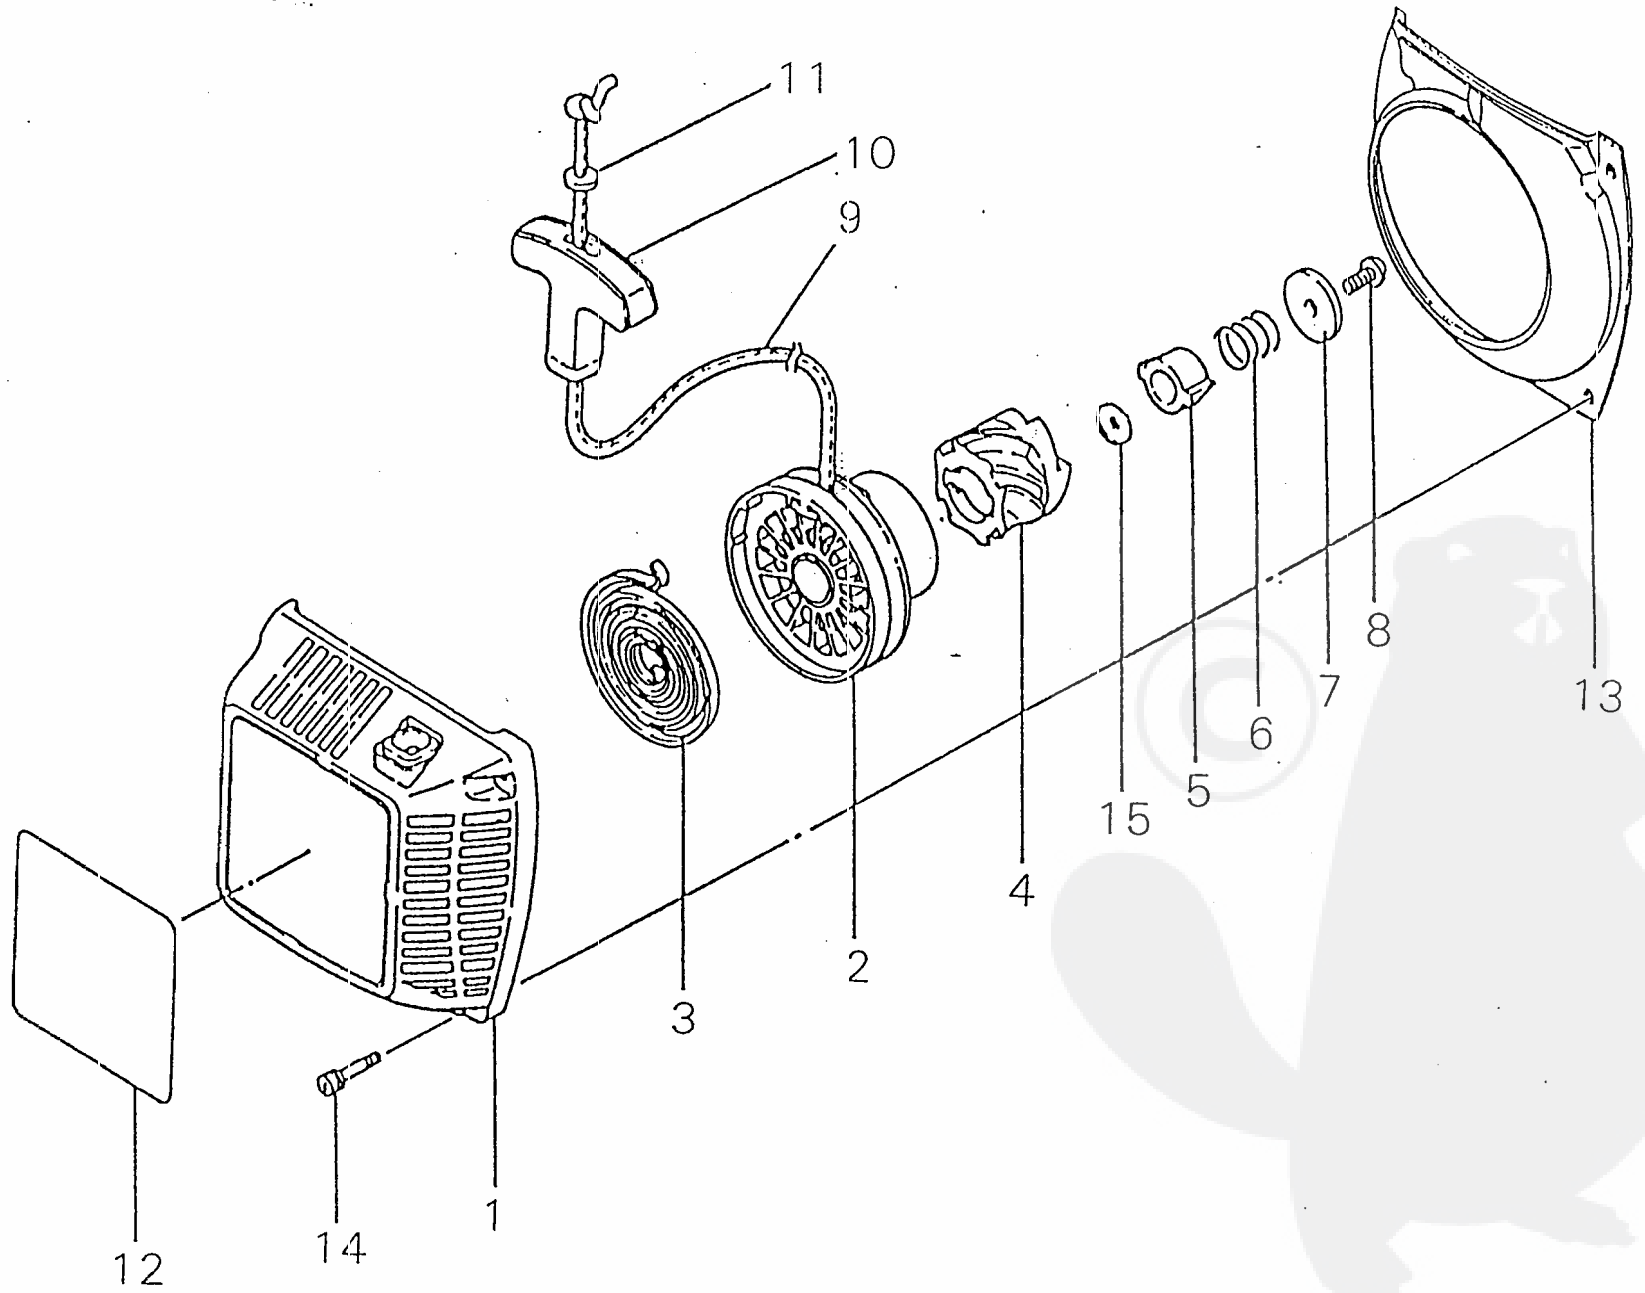

PARTS LIST  
SHINDAIWA  
(L133 LIA0380P)

PRICE:(ST)

Ref. No	Part No.	Part Name	Q'ty
5- 1	22163-51110	CLUTCH DRUM	1
	22154-51200	CLUTCH ASSY	1
2	22154-51220	• CLUTCH SHOE	3
3	22102-51230	• CLUTCH SPRING	1
4	22154-51240	• CLUTCH BOSS B	1
5	22154-51250	CLUTCH BOSS A	1
6	22102-51310	NEEDLE BEARING	1
7	18132-01202	GUIDE BAR	1
8	18041-00450	SAW CHAIN	1
9	72124-52311	PROTECTOR	1
10	22150-52411	NUT	2
11	22154-52421	SLIDE SCREW	1
12	22150-52440	SLIDE PIECE	1
48 34	22154-52450	PUSH NUT	1
13	22159-54150	GUIDE PLATE A	1
47	22154-52530	SPIKE	1
	72306-54010	BRAKE ASSY	1
	72306-54190	• CLUTCH COVER SUB ASSY	1
14	22137-54110	• CLUTCH COVER	1
15	22159-54160	• GUIDE PLATE B	1
16	01270-04082	• SCREW TAPPING	1
17	72316-54210	• BRAKE BAND	1
18	72316-54220	• HOLDER SPRING	1
19	72316-54230	• BRAKE SPRING	1
20	72316-54240	• STOPPER	1
21	72316-54310	• ADJUST PLATE	2
22	72316-54520	• HOLDER	1
23	72316-54530	• NUT LEVER	1
24	01020-04120	• BOLT	1
25	72316-54550	• DAWEL PIN	1
26	72316-54560	• INNER LEVER	1
27	72316-54570	• TIE STRAP	1
28	70030-21140	• DAWEL PIN	2
29	72316-54580	• SPRING LEVER	1
30	72316-54510	• LEVER	1
31	72316-54540	• PIN LEVER	1
32	02434-30060	• SNAP RING	1
33	22159-54610	• COVER	1

PARTS LIST  
SHINDAIWA  
(L138 LIA0380P)

PRICE:(ST)

Ref. No.	Part No.	Part Name	Q'ty
5- 34	01270-04122	· SCREW TAPPING	2
35	22154-54611	· CHAIN CATCHER	1
36	01275-03102	· SCREW TRUSS T	1
46	72306-54140	NAME PLATE C	1
37	22154-55110	GEAR	1
38	22154-55120	THRUST PLATE	1
39	22154-55200	OIL PUMP ASSY	1
	22154-55301	OIL PIPE ASSY	1
40	22154-55310	· OIL PIPE	1
41	22154-55330	· OIL FILTER	1
42	22154-85540	· CLIP OIL	1
43	11205-04120	· SCREW PM	2
44	22154-56110	PUMP COVER	1
45	11205-04120	SCREW PM	4