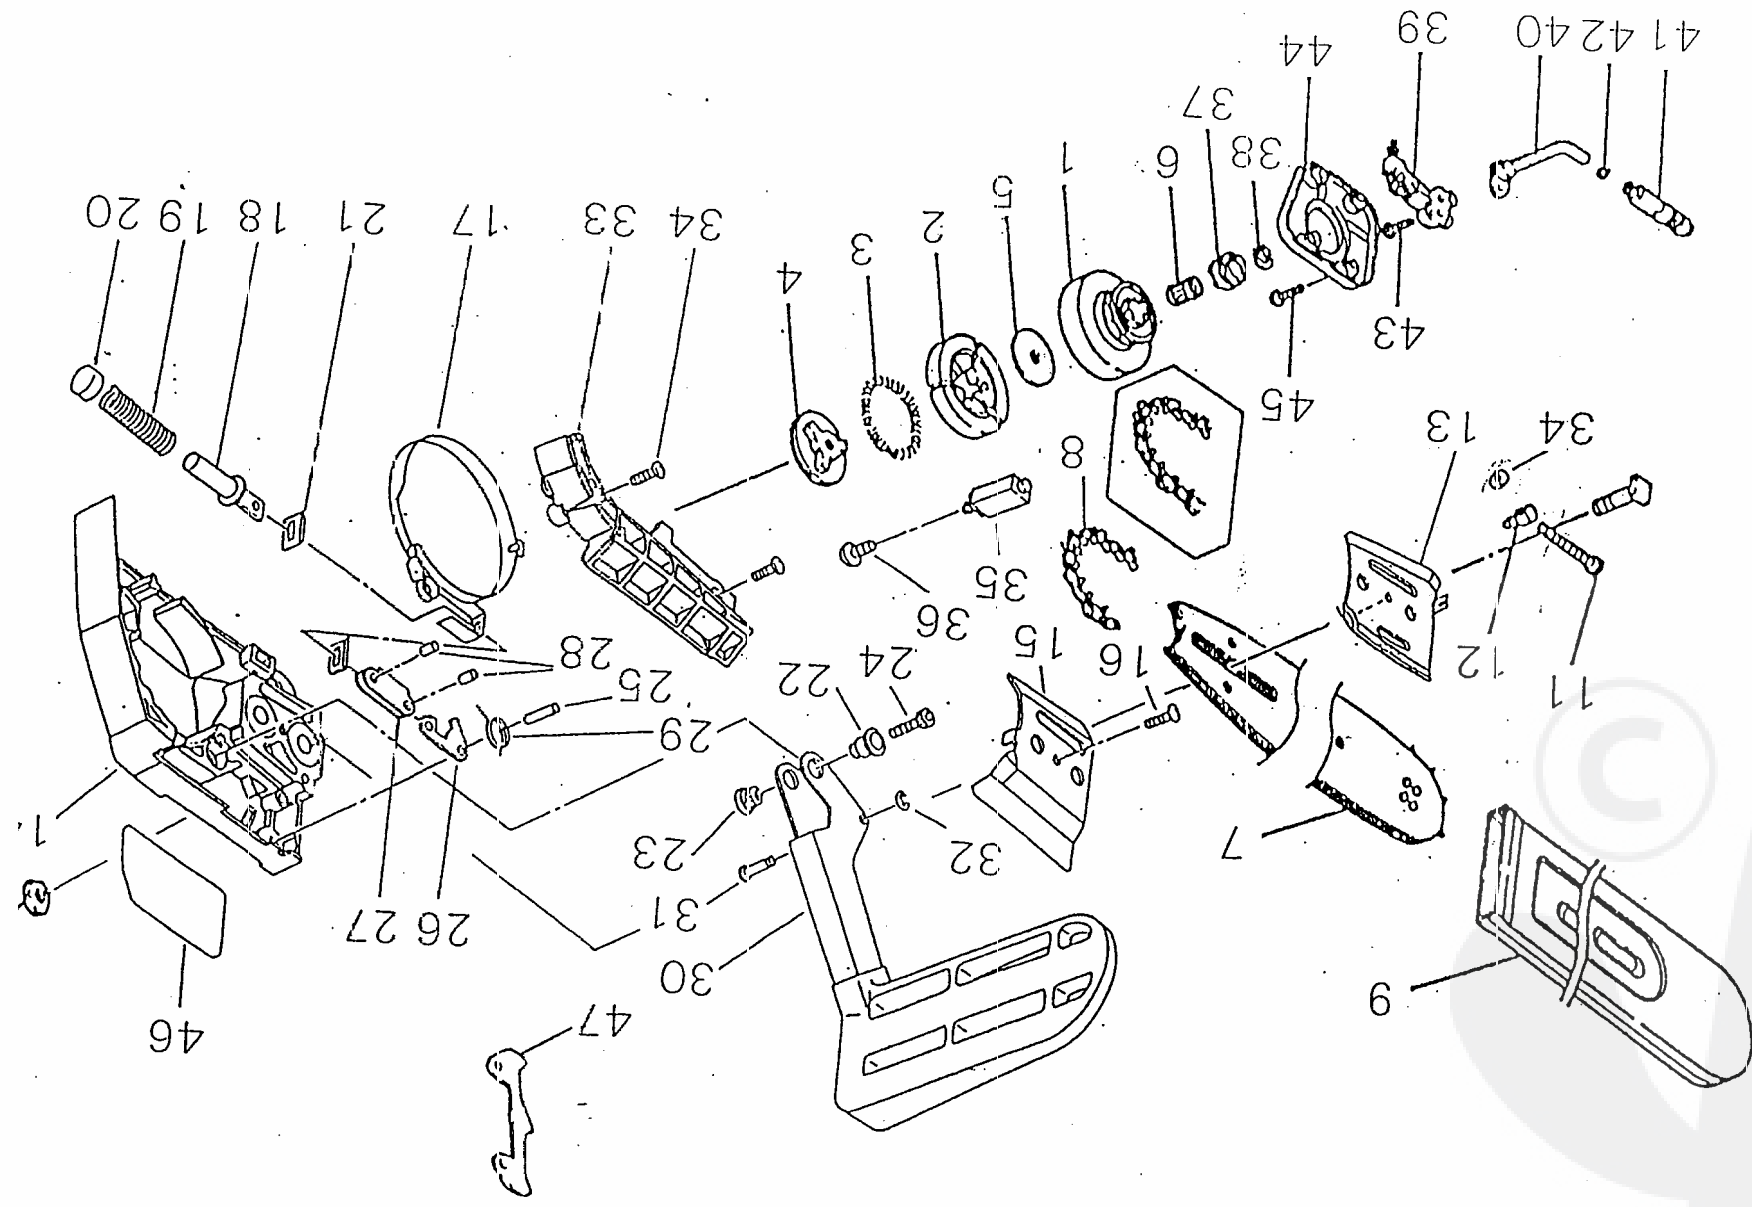

PARTS LIST  
SHINDAIWA  
(L133 LIA0380P)

PRICE:(ST)

Ref. No	Part No.	Part Name	Q'ty
5- 1	22163-51110	CLUTCH DRUM	1
	22154-51200	CLUTCH ASSY	1
2	22154-51220	• CLUTCH SHOE	3
3	22102-51230	• CLUTCH SPRING	1
4	22154-51240	• CLUTCH BOSS B	1
5	22154-51250	CLUTCH BOSS A	1
6	22102-51310	NEEDLE BEARING	1
7	18132-01202	GUIDE BAR	1
8	18041-00450	SAW CHAIN	1
9	72124-52311	PROTECTOR	1
10	22150-52411	NUT	2
11	22154-52421	SLIDE SCREW	1
12	22150-52440	SLIDE PIECE	1
48 34	22154-52450	PUSH NUT	1
13	22159-54150	GUIDE PLATE A	1
47	22154-52530	SPIKE	1
	72306-54010	BRAKE ASSY	1
	72306-54190	• CLUTCH COVER SUB ASSY	1
14	22137-54110	• CLUTCH COVER	1
15	22159-54160	• GUIDE PLATE B	1
16	01270-04082	• SCREW TAPPING	1
17	72316-54210	• BRAKE BAND	1
18	72316-54220	• HOLDER SPRING	1
19	72316-54230	• BRAKE SPRING	1
20	72316-54240	• STOPPER	1
21	72316-54310	• ADJUST PLATE	2
22	72316-54520	• HOLDER	1
23	72316-54530	• NUT LEVER	1
24	01020-04120	• BOLT	1
25	72316-54550	• DAWEL PIN	1
26	72316-54560	• INNER LEVER	1
27	72316-54570	• TIE STRAP	1
28	70030-21140	• DAWEL PIN	2
29	72316-54580	• SPRING LEVER	1
30	72316-54510	• LEVER	1
31	72316-54540	• PIN LEVER	1
32	02434-30060	• SNAP RING	1
33	22159-54610	• COVER	1

PARTS LIST  
SHINDAIWA  
(L138 LIA0380P)

PRICE:(ST)

Ref. No.	Part No.	Part Name	Q'ty
5- 34	01270-04122	· SCREW TAPPING	2
35	22154-54611	· CHAIN CATCHER	1
36	01275-03102	· SCREW TRUSS T	1
46	72306-54140	NAME PLATE C	1
37	22154-55110	GEAR	1
38	22154-55120	THRUST PLATE	1
39	22154-55200	OIL PUMP ASSY	1
	22154-55301	OIL PIPE ASSY	1
40	22154-55310	· OIL PIPE	1
41	22154-55330	· OIL FILTER	1
42	22154-85540	· CLIP OIL	1
43	11205-04120	· SCREW PM	2
44	22154-56110	PUMP COVER	1
45	11205-04120	SCREW PM	4