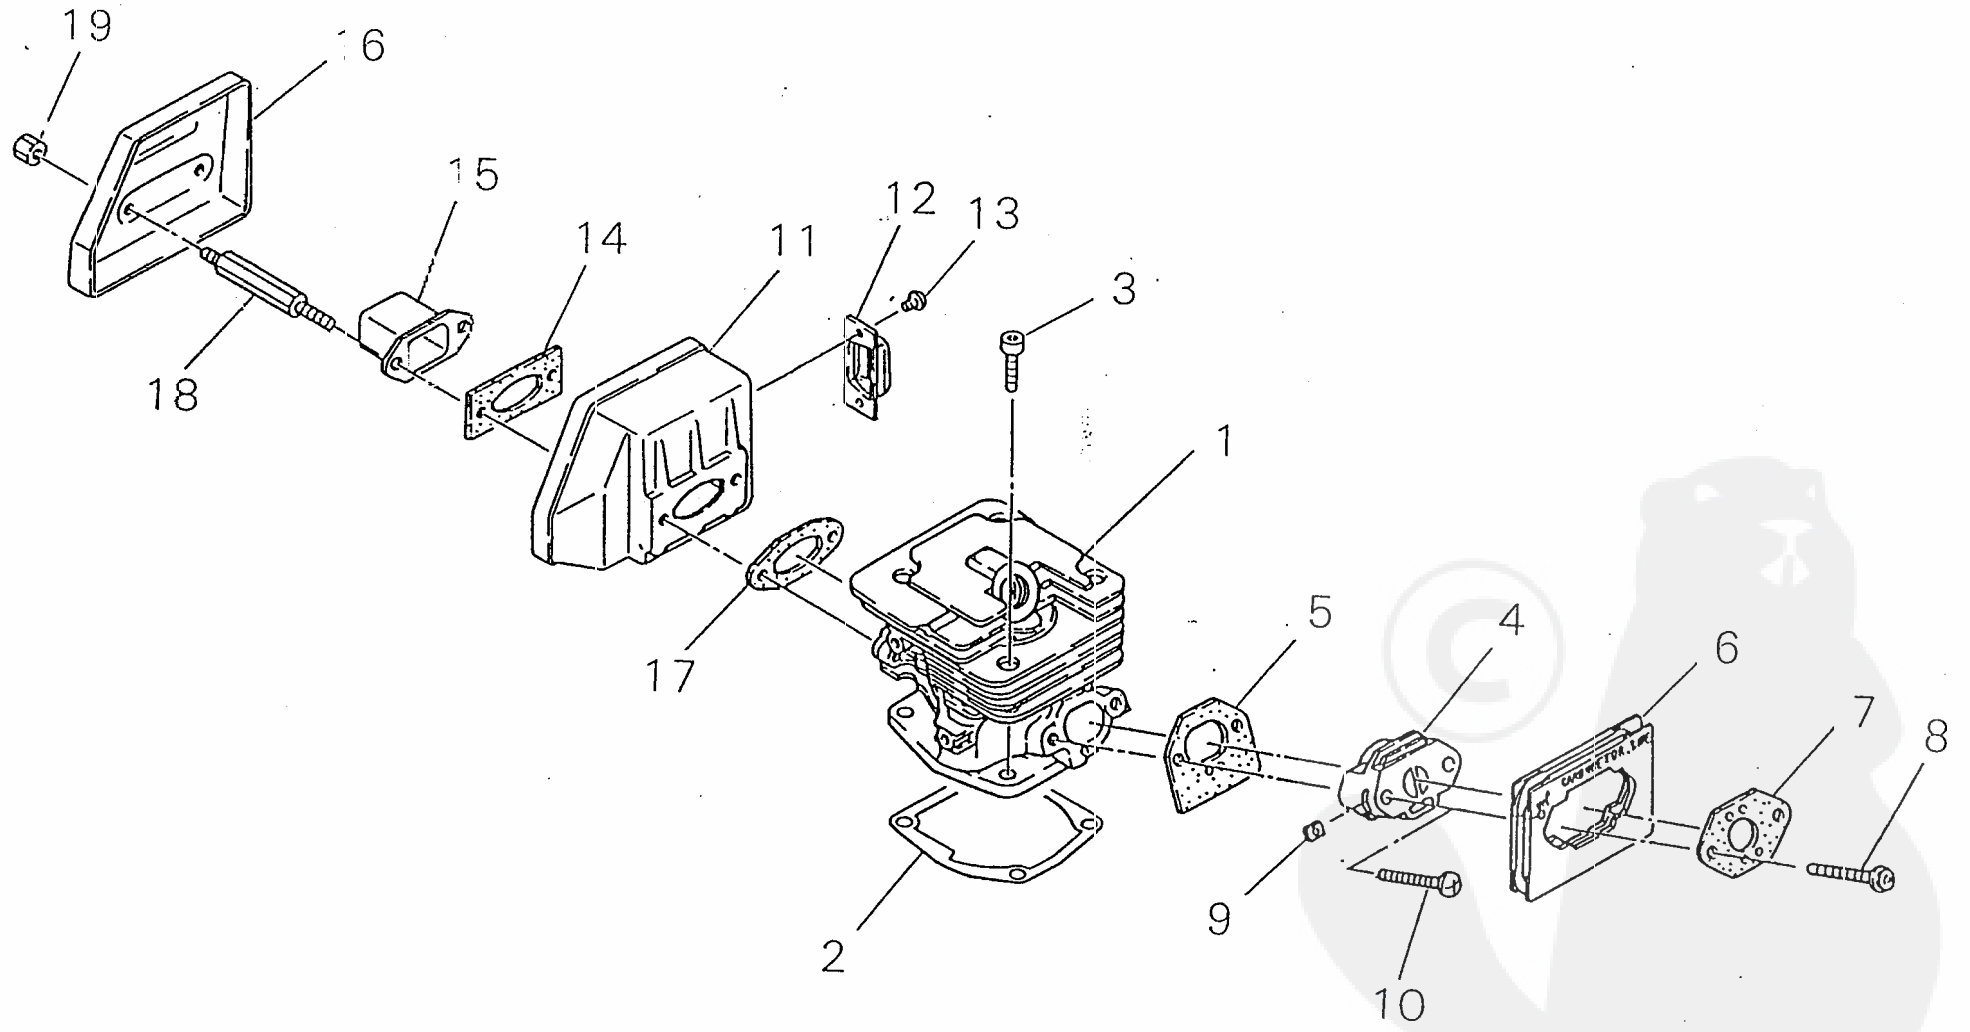

PARTS LIST  
SHINDAIWA  
(L133 LIA0380P)

PRICE:(ST)

Ref. No	Part No.	Part Name	Q'ty
5- 1	22163-51110	CLUTCH DRUM	1
	22154-51200	CLUTCH ASSY	1
2	22154-51220	• CLUTCH SHOE	3
3	22102-51230	• CLUTCH SPRING	1
4	22154-51240	• CLUTCH BOSS B	1
5	22154-51250	CLUTCH BOSS A	1
6	22102-51310	NEEDLE BEARING	1
7	18132-01202	GUIDE BAR	1
8	18041-00450	SAW CHAIN	1
9	72124-52311	PROTECTOR	1
10	22150-52411	NUT	2
11	22154-52421	SLIDE SCREW	1
12	22150-52440	SLIDE PIECE	1
48 34	22154-52450	PUSH NUT	1
13	22159-54150	GUIDE PLATE A	1
47	22154-52530	SPIKE	1
	72306-54010	BRAKE ASSY	1
	72306-54190	• CLUTCH COVER SUB ASSY	1
14	22137-54110	• CLUTCH COVER	1
15	22159-54160	• GUIDE PLATE B	1
16	01270-04082	• SCREW TAPPING	1
17	72316-54210	• BRAKE BAND	1
18	72316-54220	• HOLDER SPRING	1
19	72316-54230	• BRAKE SPRING	1
20	72316-54240	• STOPPER	1
21	72316-54310	• ADJUST PLATE	2
22	72316-54520	• HOLDER	1
23	72316-54530	• NUT LEVER	1
24	01020-04120	• BOLT	1
25	72316-54550	• DAWEL PIN	1
26	72316-54560	• INNER LEVER	1
27	72316-54570	• TIE STRAP	1
28	70030-21140	• DAWEL PIN	2
29	72316-54580	• SPRING LEVER	1
30	72316-54510	• LEVER	1
31	72316-54540	• PIN LEVER	1
32	02434-30060	• SNAP RING	1
33	22159-54610	• COVER	1

PARTS LIST  
SHINDAIWA  
(L138 LIA0380P)

PRICE:(ST)

Ref. No.	Part No.	Part Name	Q'ty
5- 34	01270-04122	· SCREW TAPPING	2
35	22154-54611	· CHAIN CATCHER	1
36	01275-03102	· SCREW TRUSS T	1
46	72306-54140	NAME PLATE C	1
37	22154-55110	GEAR	1
38	22154-55120	THRUST PLATE	1
39	22154-55200	OIL PUMP ASSY	1
	22154-55301	OIL PIPE ASSY	1
40	22154-55310	· OIL PIPE	1
41	22154-55330	· OIL FILTER	1
42	22154-85540	· CLIP OIL	1
43	11205-04120	· SCREW PM	2
44	22154-56110	PUMP COVER	1
45	11205-04120	SCREW PM	4