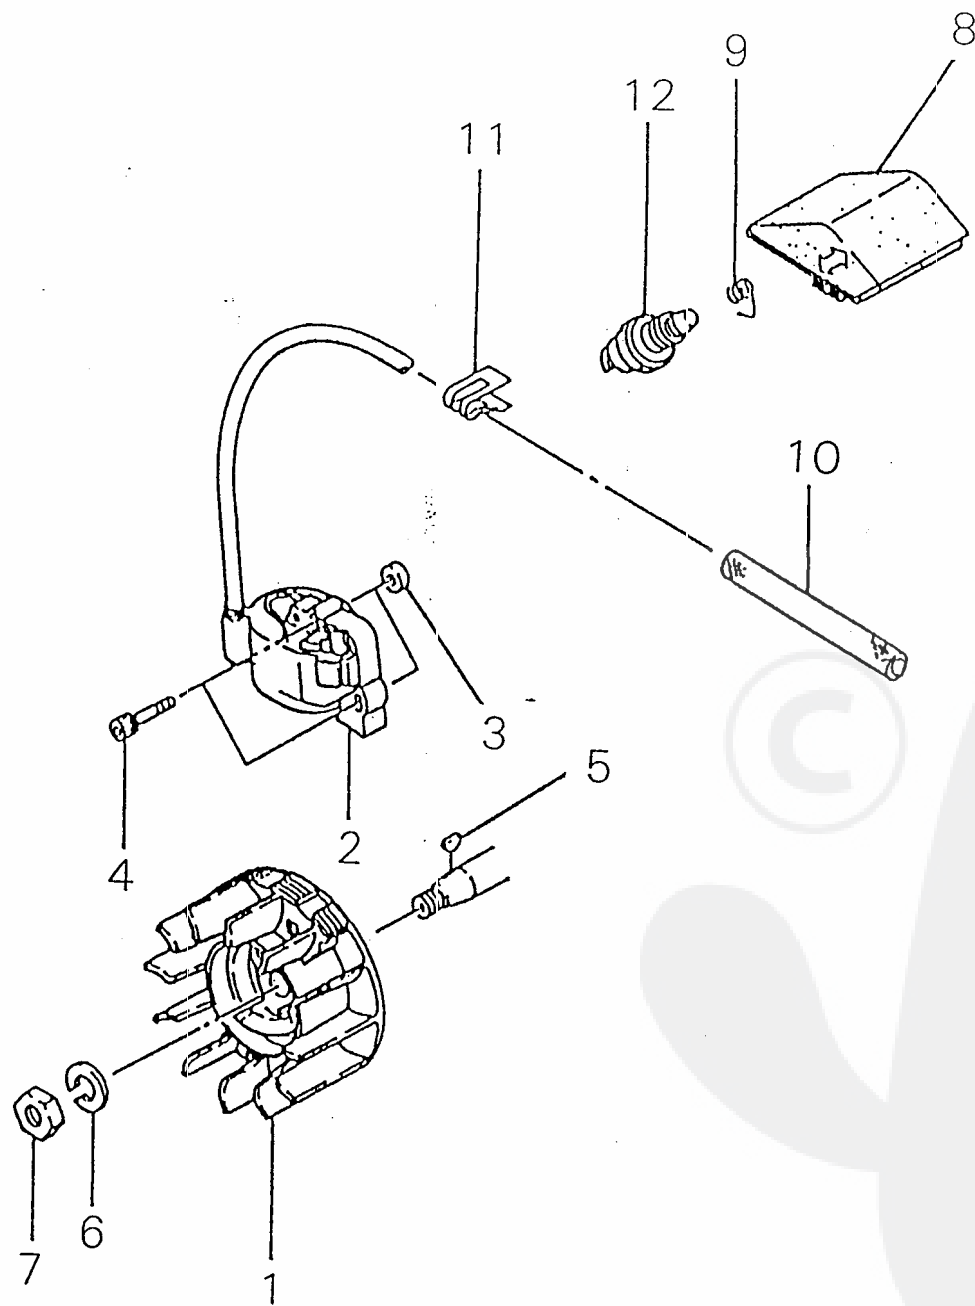

PARTS LIST  
SHINDAIWA  
(L133 LIA0380P)

PRICE:(ST)

Ref. No	Part No.	Part Name	Q'ty
5- 1	22163-51110	CLUTCH DRUM	1
	22154-51200	CLUTCH ASSY	1
2	22154-51220	• CLUTCH SHOE	3
3	22102-51230	• CLUTCH SPRING	1
4	22154-51240	• CLUTCH BOSS B	1
5	22154-51250	CLUTCH BOSS A	1
6	22102-51310	NEEDLE BEARING	1
7	18132-01202	GUIDE BAR	1
8	18041-00450	SAW CHAIN	1
9	72124-52311	PROTECTOR	1
10	22150-52411	NUT	2
11	22154-52421	SLIDE SCREW	1
12	22150-52440	SLIDE PIECE	1
48 34	22154-52450	PUSH NUT	1
13	22159-54150	GUIDE PLATE A	1
47	22154-52530	SPIKE	1
	72306-54010	BRAKE ASSY	1
	72306-54190	• CLUTCH COVER SUB ASSY	1
14	22137-54110	• CLUTCH COVER	1
15	22159-54160	• GUIDE PLATE B	1
16	01270-04082	• SCREW TAPPING	1
17	72316-54210	• BRAKE BAND	1
18	72316-54220	• HOLDER SPRING	1
19	72316-54230	• BRAKE SPRING	1
20	72316-54240	• STOPPER	1
21	72316-54310	• ADJUST PLATE	2
22	72316-54520	• HOLDER	1
23	72316-54530	• NUT LEVER	1
24	01020-04120	• BOLT	1
25	72316-54550	• DAWEL PIN	1
26	72316-54560	• INNER LEVER	1
27	72316-54570	• TIE STRAP	1
28	70030-21140	• DAWEL PIN	2
29	72316-54580	• SPRING LEVER	1
30	72316-54510	• LEVER	1
31	72316-54540	• PIN LEVER	1
32	02434-30060	• SNAP RING	1
33	22159-54610	• COVER	1

PARTS LIST  
SHINDAIWA  
(L138 LIA0380P)

PRICE:(ST)

Ref. No.	Part No.	Part Name	Q'ty
5- 34	01270-04122	· SCREW TAPPING	2
35	22154-54611	· CHAIN CATCHER	1
36	01275-03102	· SCREW TRUSS T	1
46	72306-54140	NAME PLATE C	1
37	22154-55110	GEAR	1
38	22154-55120	THRUST PLATE	1
39	22154-55200	OIL PUMP ASSY	1
	22154-55301	OIL PIPE ASSY	1
40	22154-55310	· OIL PIPE	1
41	22154-55330	· OIL FILTER	1
42	22154-85540	· CLIP OIL	1
43	11205-04120	· SCREW PM	2
44	22154-56110	PUMP COVER	1
45	11205-04120	SCREW PM	4