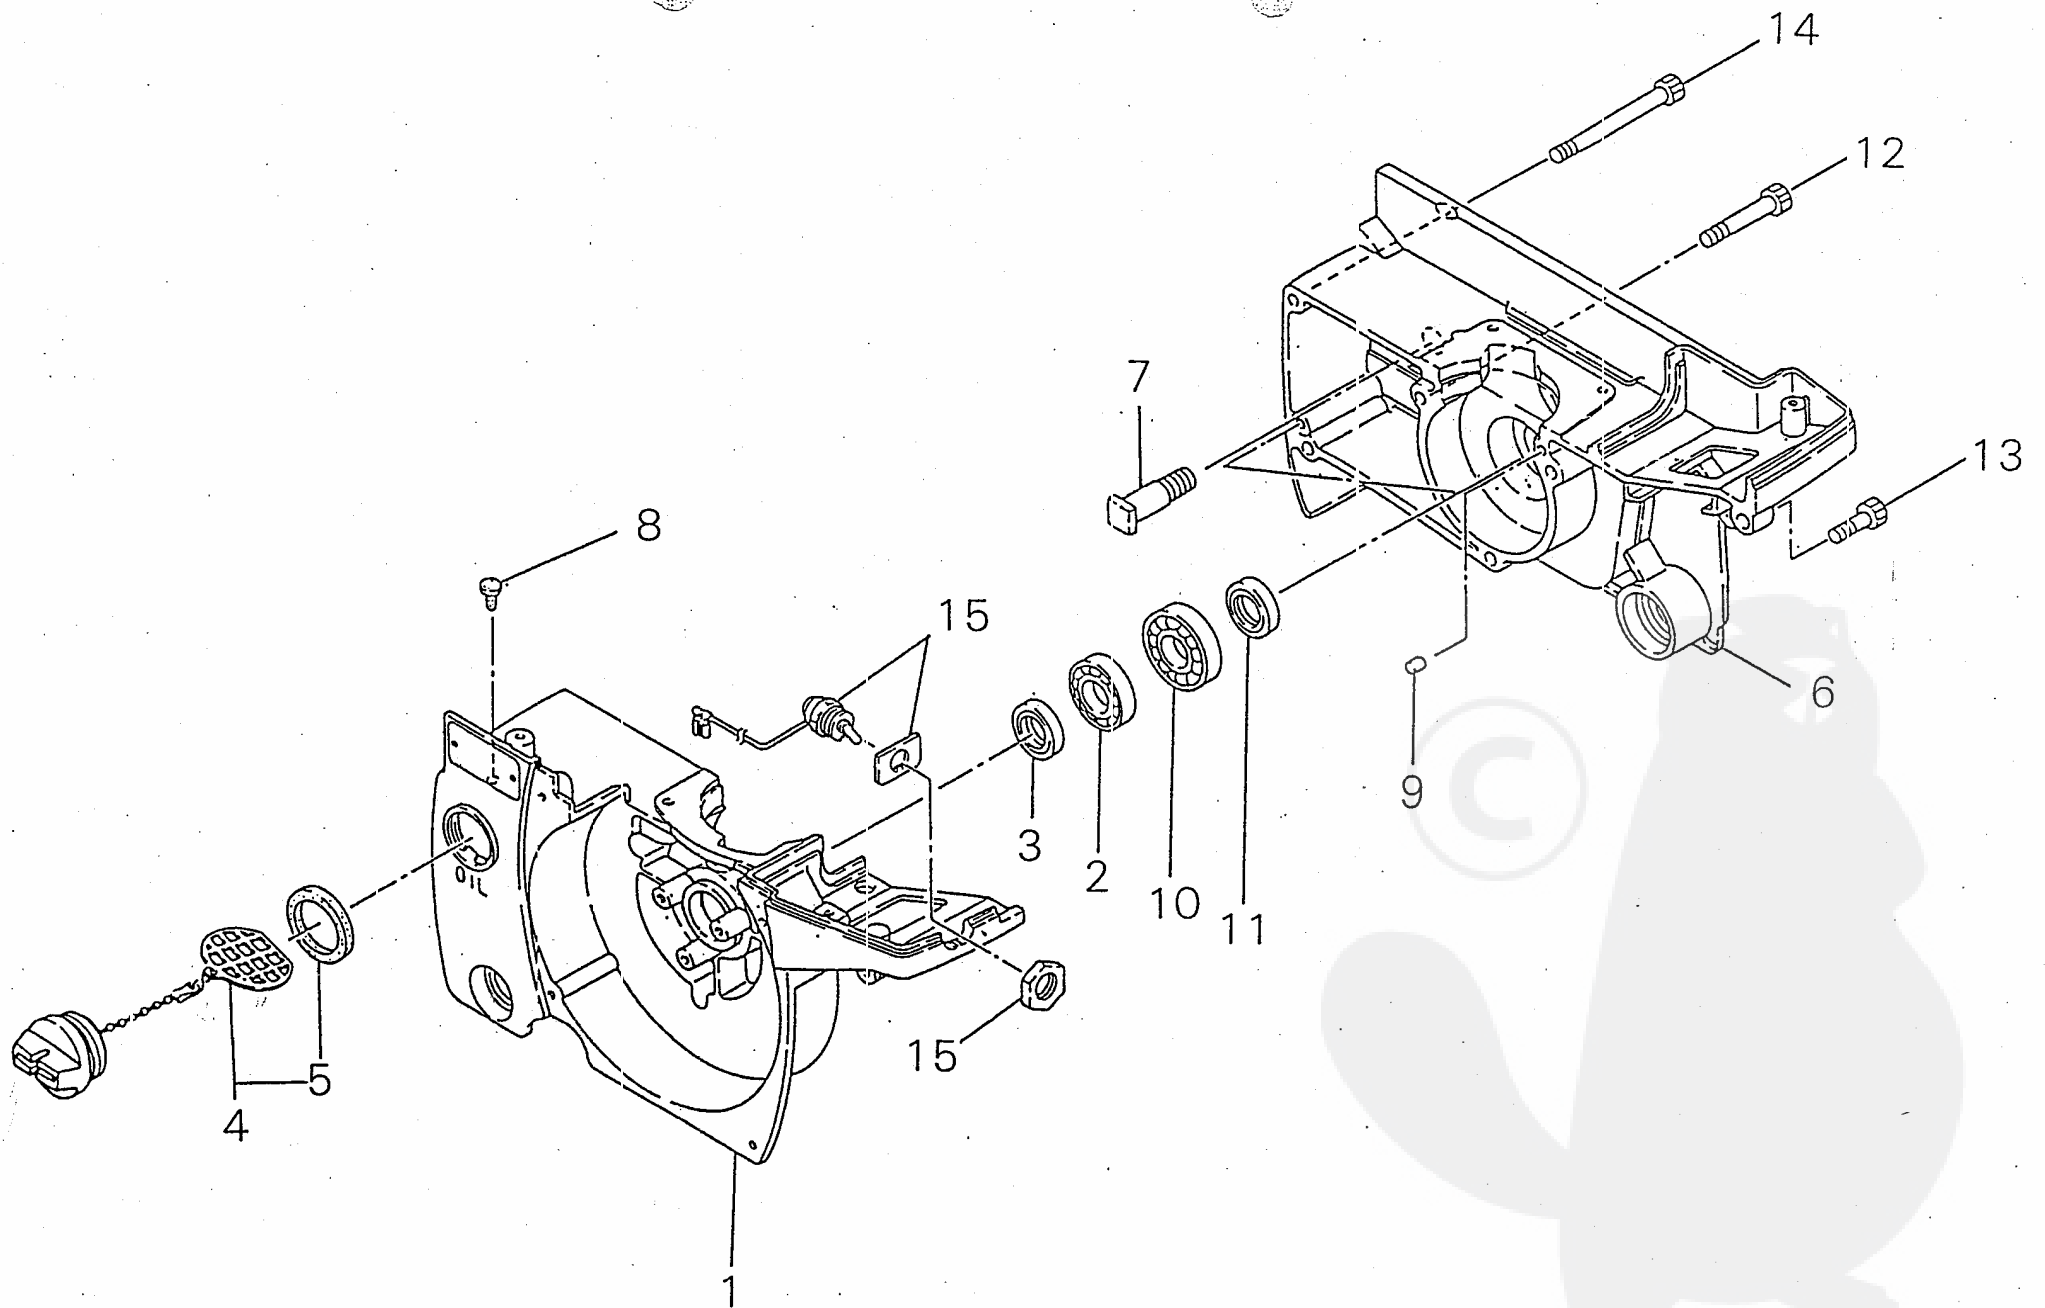

PRICE: (¥)

Ref. No	Part No.	Part Name	Q'ty	emarks
2-	22154-21201	CRANK CASE M COMP	1	
1	22154-21211	• CRANK CASE M	1	
8	22115-57120	• VALVE OIL TANK	1	
2	12900-60010	• BEARING	1	
3	22150-21250	• OIL SEAL	1	
4	22160-21302	OIL CAP ASSY	1	
5	22160-21351	• GASKET CAP	1	
	22137-21500	CRANK CASE C COMP	1	
6	22137-21510	• CRANK CASE C	1	
7	22120-12260	• BOLT BAR	2	
9	12492-40080	• ROLLER	2	
10	12900-62010	• BEARING	1	
11	22150-21250	• OIL SEAL	1	
12	11060-05300	BOLT ADHESIVE	3	
13	11060-05182	BOLT ADHESIVE	1	
14	11060-05450	BOLT ADHESIVE	2	
15	22154-22101	SWITCH ASSY	1	

PRICE:(¥)

Ref. No	Part No.	Part Name	Q'ty	emarks
5- 1	72348-51110	CLUTCH DRUM	1	
	72348-51200	CLUTCH ASSY <i>embroyoz</i>	1	
2	72348-51220	• CLUTCH SHOE	3	
3	22102-51230	• CLUTCH SPRING	1	
4	22154-51240	• CLUTCH BOSS B	1	
5	22154-51250	CLUTCH BOSS A	1	
6	22102-51310	NEEDLE BEARING	1	
9	19600-44100	CHAIN COVER	1	
10	22150-52411	NUT	2	
11	22154-52421	SLIDE SCREW	1	
12	22150-52440	SLIDE PIECE	1	
4/	22154-52450	PUSH NUT	1	
13	22159-54150	GUIDE PLATE A	1	
	72328-54010	BRAKE ASSY	1	
	72328-54190	• CLUTCH COVER SUB ASSY	1	
14	72328-54110	• CLUTCH COVER	1	
15	22159-54160	• GUIDE PLATE B	1	
16	01270-04082	• SCREW TAPPING	1	
17	72345-54210	• BRAKE BAND	1	
18	72316-54220	• HOLDER SPRING	1	
19	72346-54230	• BRAKE SPRING	1	
20	72316-54240	• STOPPER	1	
21	72316-54310	• ADJUST PLATE	2	
22	72316-54520	• HOLDER	1	
23	72316-54530	• NUT LEVER	1	
24	01020-04120	• BOLT	1	
25	12492-40140	• ROLLER	1	
26	72346-54560	• INNER LEVER	1	
27	72316-54570	• TIE STRAP	1	
28	12492-40080	• ROLLER	2	
29	72316-54580	• SPRING LEVER	1	
30	72316-54511	• LEVER	1	
31	72316-54540	• PIN LEVER	1	
32	02434-30060	• SNAP RING	1	
33	72327-54610	• COVER	1	
34	01270-04122	• SCREW TAPPING	2	
35	22154-54611	CHAIN CATCHER	1	
36	01275-03102	SCREW TRUSS T	1	