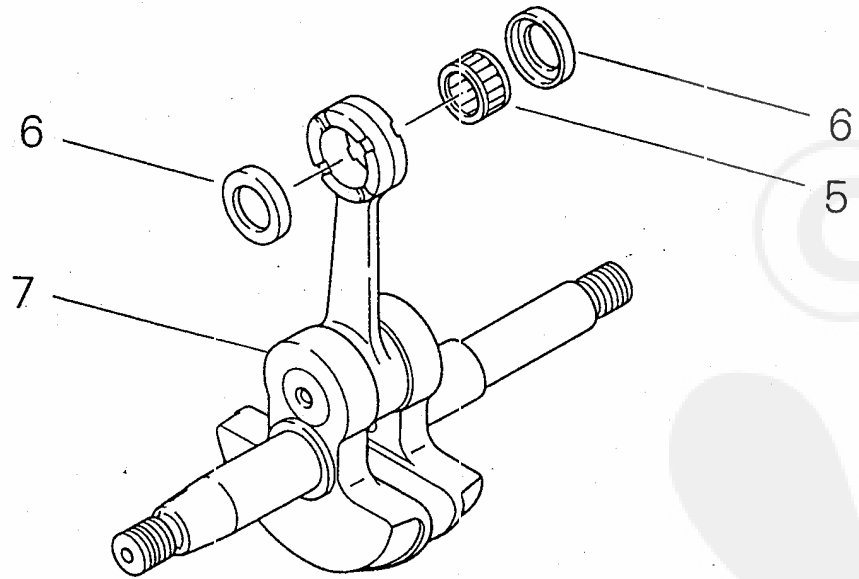

PRICE: (¥)

Ref. No	Part No.	Part Name	Q'ty	emarks
2-	22154-21201	CRANK CASE M COMP	1	
1	22154-21211	• CRANK CASE M	1	
8	22115-57120	• VALVE OIL TANK	1	
2	12900-60010	• BEARING	1	
3	22150-21250	• OIL SEAL	1	
4	22160-21302	OIL CAP ASSY	1	
5	22160-21351	• GASKET CAP	1	
	22137-21500	CRANK CASE C COMP	1	
6	22137-21510	• CRANK CASE C	1	
7	22120-12260	• BOLT BAR	2	
9	12492-40080	• ROLLER	2	
10	12900-62010	• BEARING	1	
11	22150-21250	• OIL SEAL	1	
12	11060-05300	BOLT ADHESIVE	3	
13	11060-05182	BOLT ADHESIVE	1	
14	11060-05450	BOLT ADHESIVE	2	
15	22154-22101	SWITCH ASSY	1	

PRICE:(¥)

Ref. No	Part No.	Part Name	Q'ty	emarks
5- 1	72348-51110	CLUTCH DRUM	1	
	72348-51200	CLUTCH ASSY <i>embroyoz</i>	1	
2	72348-51220	• CLUTCH SHOE	3	
3	22102-51230	• CLUTCH SPRING	1	
4	22154-51240	• CLUTCH BOSS B	1	
5	22154-51250	CLUTCH BOSS A	1	
6	22102-51310	NEEDLE BEARING	1	
9	19600-44100	CHAIN COVER	1	
10	22150-52411	NUT	2	
11	22154-52421	SLIDE SCREW	1	
12	22150-52440	SLIDE PIECE	1	
4/	22154-52450	PUSH NUT	1	
13	22159-54150	GUIDE PLATE A	1	
	72328-54010	BRAKE ASSY	1	
	72328-54190	• CLUTCH COVER SUB ASSY	1	
14	72328-54110	• CLUTCH COVER	1	
15	22159-54160	• GUIDE PLATE B	1	
16	01270-04082	• SCREW TAPPING	1	
17	72345-54210	• BRAKE BAND	1	
18	72316-54220	• HOLDER SPRING	1	
19	72346-54230	• BRAKE SPRING	1	
20	72316-54240	• STOPPER	1	
21	72316-54310	• ADJUST PLATE	2	
22	72316-54520	• HOLDER	1	
23	72316-54530	• NUT LEVER	1	
24	01020-04120	• BOLT	1	
25	12492-40140	• ROLLER	1	
26	72346-54560	• INNER LEVER	1	
27	72316-54570	• TIE STRAP	1	
28	12492-40080	• ROLLER	2	
29	72316-54580	• SPRING LEVER	1	
30	72316-54511	• LEVER	1	
31	72316-54540	• PIN LEVER	1	
32	02434-30060	• SNAP RING	1	
33	72327-54610	• COVER	1	
34	01270-04122	• SCREW TAPPING	2	
35	22154-54611	CHAIN CATCHER	1	
36	01275-03102	SCREW TRUSS T	1	