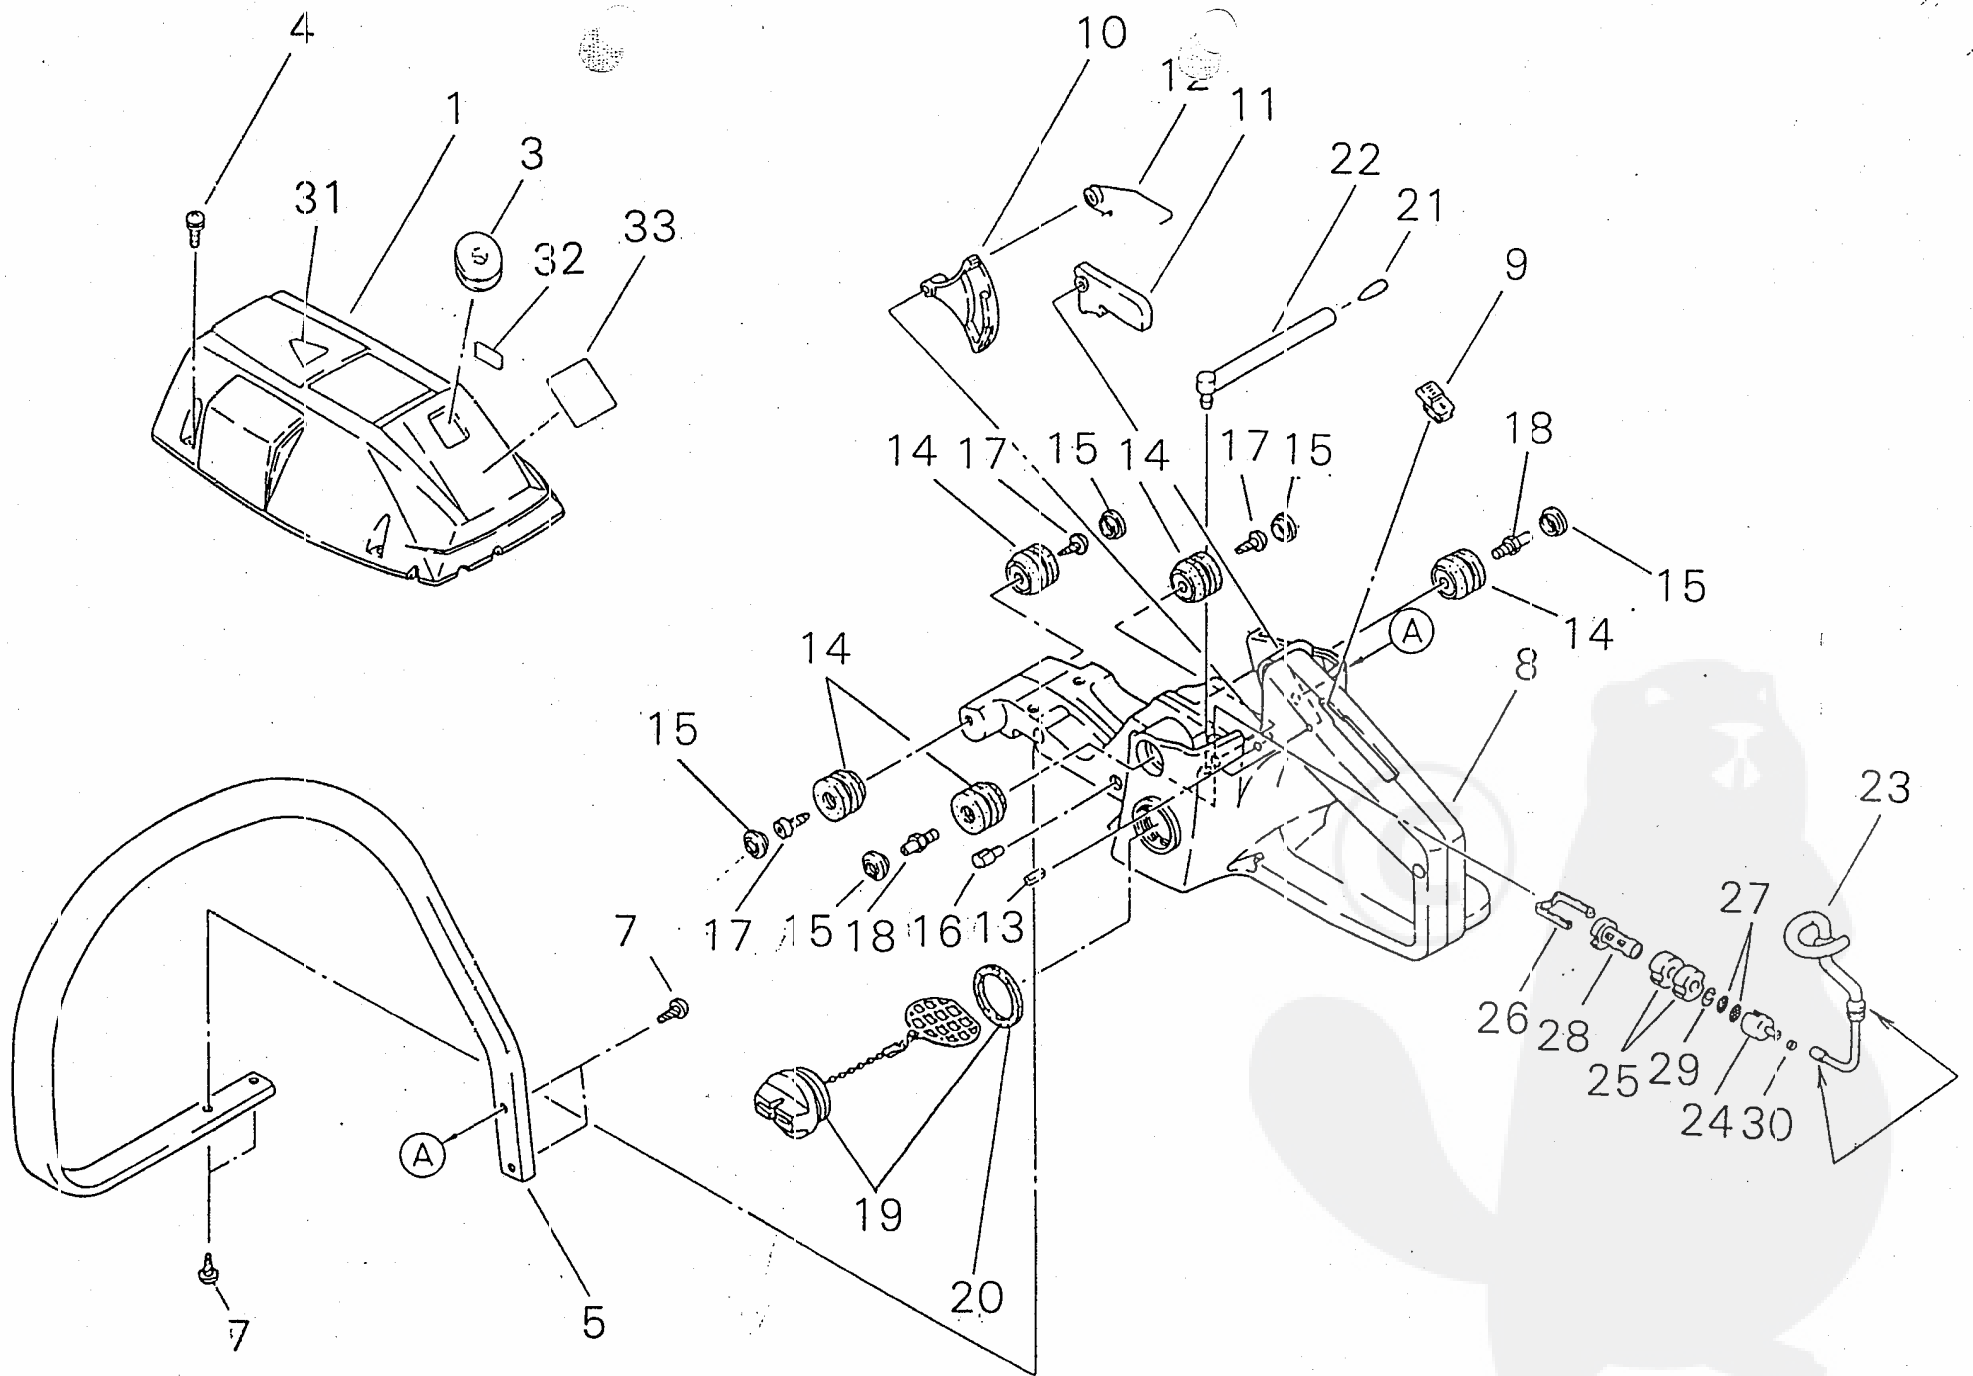

PRICE: (¥)

Ref. No	Part No.	Part Name	Q'ty	emarks
2-	22154-21201	CRANK CASE M COMP	1	
1	22154-21211	• CRANK CASE M	1	
8	22115-57120	• VALVE OIL TANK	1	
2	12900-60010	• BEARING	1	
3	22150-21250	• OIL SEAL	1	
4	22160-21302	OIL CAP ASSY	1	
5	22160-21351	• GASKET CAP	1	
	22137-21500	CRANK CASE C COMP	1	
6	22137-21510	• CRANK CASE C	1	
7	22120-12260	• BOLT BAR	2	
9	12492-40080	• ROLLER	2	
10	12900-62010	• BEARING	1	
11	22150-21250	• OIL SEAL	1	
12	11060-05300	BOLT ADHESIVE	3	
13	11060-05182	BOLT ADHESIVE	1	
14	11060-05450	BOLT ADHESIVE	2	
15	22154-22101	SWITCH ASSY	1	

PRICE:(¥)

Ref. No	Part No.	Part Name	Q'ty	emarks
5- 1	72348-51110	CLUTCH DRUM	1	
	72348-51200	CLUTCH ASSY <i>embroyoz</i>	1	
2	72348-51220	• CLUTCH SHOE	3	
3	22102-51230	• CLUTCH SPRING	1	
4	22154-51240	• CLUTCH BOSS B	1	
5	22154-51250	CLUTCH BOSS A	1	
6	22102-51310	NEEDLE BEARING	1	
9	19600-44100	CHAIN COVER	1	
10	22150-52411	NUT	2	
11	22154-52421	SLIDE SCREW	1	
12	22150-52440	SLIDE PIECE	1	
4/	22154-52450	PUSH NUT	1	
13	22159-54150	GUIDE PLATE A	1	
	72328-54010	BRAKE ASSY	1	
	72328-54190	• CLUTCH COVER SUB ASSY	1	
14	72328-54110	• CLUTCH COVER	1	
15	22159-54160	• GUIDE PLATE B	1	
16	01270-04082	• SCREW TAPPING	1	
17	72345-54210	• BRAKE BAND	1	
18	72316-54220	• HOLDER SPRING	1	
19	72346-54230	• BRAKE SPRING	1	
20	72316-54240	• STOPPER	1	
21	72316-54310	• ADJUST PLATE	2	
22	72316-54520	• HOLDER	1	
23	72316-54530	• NUT LEVER	1	
24	01020-04120	• BOLT	1	
25	12492-40140	• ROLLER	1	
26	72346-54560	• INNER LEVER	1	
27	72316-54570	• TIE STRAP	1	
28	12492-40080	• ROLLER	2	
29	72316-54580	• SPRING LEVER	1	
30	72316-54511	• LEVER	1	
31	72316-54540	• PIN LEVER	1	
32	02434-30060	• SNAP RING	1	
33	72327-54610	• COVER	1	
34	01270-04122	• SCREW TAPPING	2	
35	22154-54611	CHAIN CATCHER	1	
36	01275-03102	SCREW TRUSS T	1	