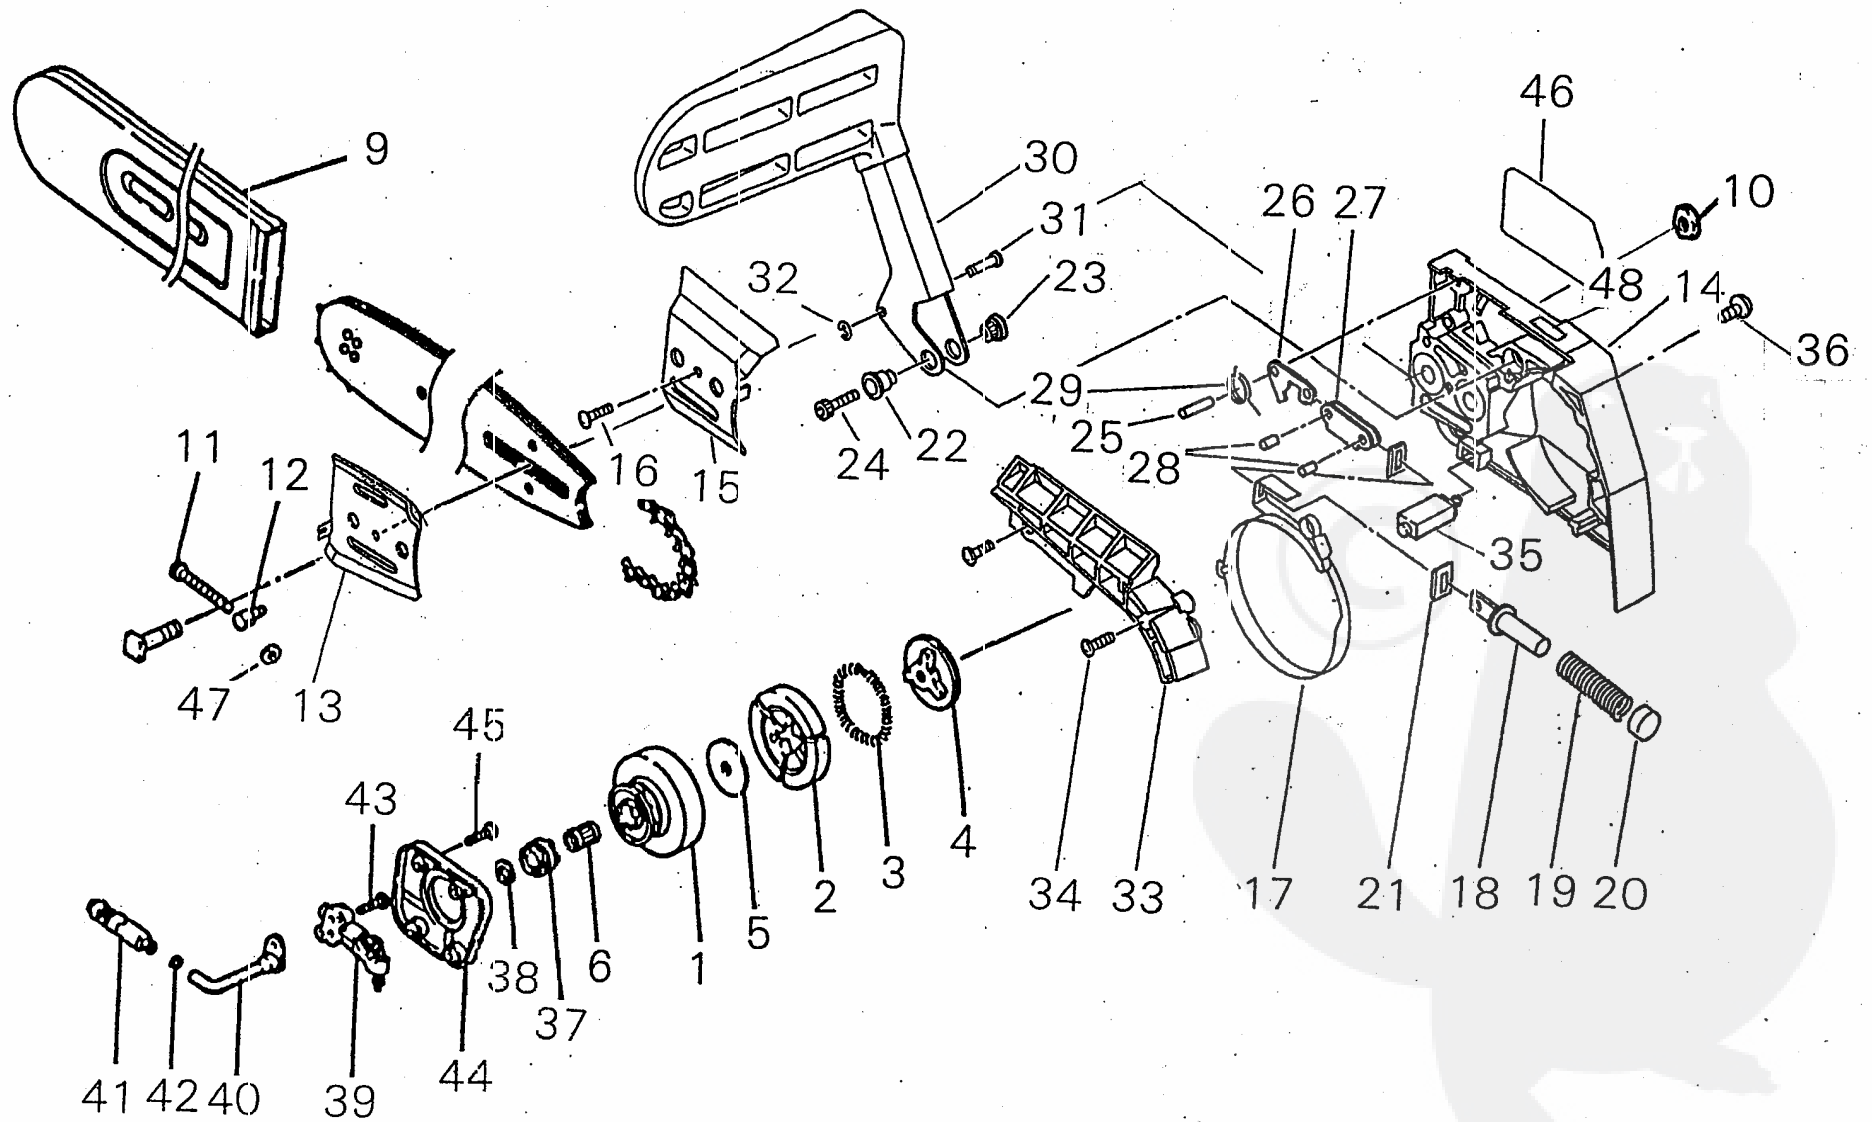

PRICE: (¥)

Ref. No	Part No.	Part Name	Q'ty	emarks
2-	22154-21201	CRANK CASE M COMP	1	
1	22154-21211	• CRANK CASE M	1	
8	22115-57120	• VALVE OIL TANK	1	
2	12900-60010	• BEARING	1	
3	22150-21250	• OIL SEAL	1	
4	22160-21302	OIL CAP ASSY	1	
5	22160-21351	• GASKET CAP	1	
	22137-21500	CRANK CASE C COMP	1	
6	22137-21510	• CRANK CASE C	1	
7	22120-12260	• BOLT BAR	2	
9	12492-40080	• ROLLER	2	
10	12900-62010	• BEARING	1	
11	22150-21250	• OIL SEAL	1	
12	11060-05300	BOLT ADHESIVE	3	
13	11060-05182	BOLT ADHESIVE	1	
14	11060-05450	BOLT ADHESIVE	2	
15	22154-22101	SWITCH ASSY	1	

PRICE:(¥)

Ref. No	Part No.	Part Name	Q'ty	emarks
5- 1	72348-51110	CLUTCH DRUM	1	
	72348-51200	CLUTCH ASSY <i>embroyoz</i>	1	
2	72348-51220	• CLUTCH SHOE	3	
3	22102-51230	• CLUTCH SPRING	1	
4	22154-51240	• CLUTCH BOSS B	1	
5	22154-51250	CLUTCH BOSS A	1	
6	22102-51310	NEEDLE BEARING	1	
9	19600-44100	CHAIN COVER	1	
10	22150-52411	NUT	2	
11	22154-52421	SLIDE SCREW	1	
12	22150-52440	SLIDE PIECE	1	
4/	22154-52450	PUSH NUT	1	
13	22159-54150	GUIDE PLATE A	1	
	72328-54010	BRAKE ASSY	1	
	72328-54190	• CLUTCH COVER SUB ASSY	1	
14	72328-54110	• CLUTCH COVER	1	
15	22159-54160	• GUIDE PLATE B	1	
16	01270-04082	• SCREW TAPPING	1	
17	72345-54210	• BRAKE BAND	1	
18	72316-54220	• HOLDER SPRING	1	
19	72346-54230	• BRAKE SPRING	1	
20	72316-54240	• STOPPER	1	
21	72316-54310	• ADJUST PLATE	2	
22	72316-54520	• HOLDER	1	
23	72316-54530	• NUT LEVER	1	
24	01020-04120	• BOLT	1	
25	12492-40140	• ROLLER	1	
26	72346-54560	• INNER LEVER	1	
27	72316-54570	• TIE STRAP	1	
28	12492-40080	• ROLLER	2	
29	72316-54580	• SPRING LEVER	1	
30	72316-54511	• LEVER	1	
31	72316-54540	• PIN LEVER	1	
32	02434-30060	• SNAP RING	1	
33	72327-54610	• COVER	1	
34	01270-04122	• SCREW TAPPING	2	
35	22154-54611	CHAIN CATCHER	1	
36	01275-03102	SCREW TRUSS T	1	