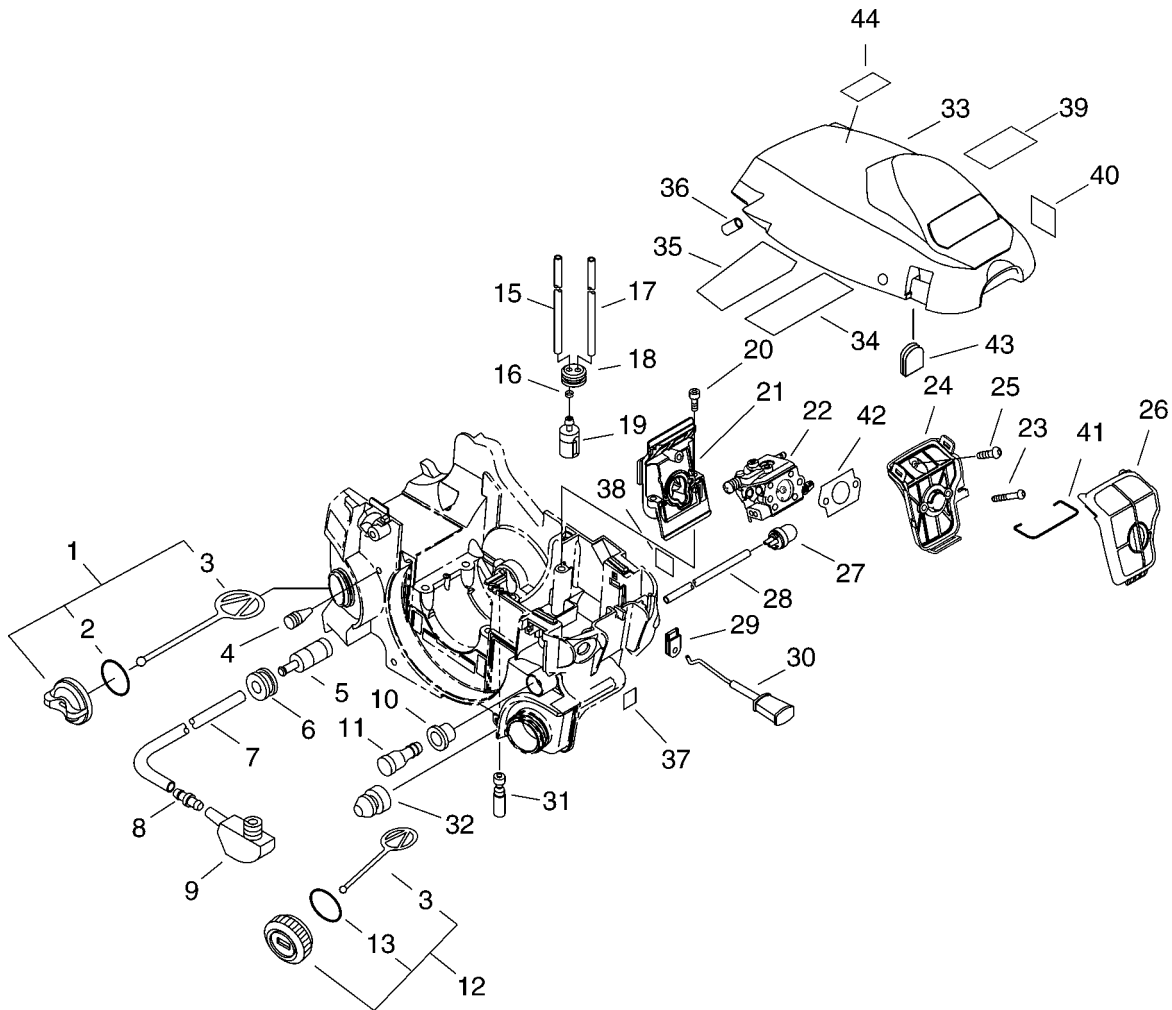

### 305s

CE

KEY	LV	PART NUMBER	Q'TY	DESCRIPTION	REMARKS
1		P021-015050	1	CRANK CASE KIT	
2	+	V805-000220	4	BOLT, TORX 5	
3		A202-000070	1	BELLOWS, INTAKE	
4		A206-000000	1	HOLDER, BELLOWS	
5		P021-015061	1	PISTON KIT	
6	+	100011-16131	1	RING, PISTON	
7	+	100013-15330	1	PIN, PISTON	
8	+	100015-04630	2	CIRCLIP, PISTON PIN	
10	+	100014-11520	2	SPACER, PISTON PIN	
11		100142-12330	1	KEY, WOODRUFF	
12		P021-015070	1	CRANKSHAFT, ASSY	
13	+	V505-000010	2	SEAL, OIL 12	
14	+	94035-36201	2	BEARING BALL	
16		P021-016710	1	COVER, ENGINE	
17	+	V225-000030	2	BOLT, STUD 8	
18		C463-000030	2	KNOB, LATCH	
19		J485-000200	2	HINGE	
20		V490-000400	2	CLIP	
21		93050-40180	4	ROLLER	
22		V805-000180	4	BOLT, TORX 5	

KEY	LV	PART NUMBER	Q'TY	DESCRIPTION	REMARKS
1		A409-000350	1	ROTOR, MAGNETO	
2		900515-00008	1	NUT, FLANGE 8	
3		177234-35430	2	SPRING, RETURN	
4		A514-000020	2	PAWL	
5		177247-04630	2	SPACER, RATCHET	
6		900603-00005	4	WASHER 5	
7		V203-000080	2	BOLT, 5"	
8		A172-000830	1	COVER, FAN	
9		A411-000460	1	COIL, IGNITION	
10		A425-000000	1	SPARKPLUG	
11		A426-000020	1	TERMINAL, SPARKPLUG	
12		A427-000020	1	CAP, SPARK PLUG	
13		150117-16430	2	SPACER	
14		V805-000210	2	BOLT, TORX 5	
15		V485-001070	1	LEAD	
16		A440-001190	1	SWITCH, ON OFF	
17		V485-001080	1	LEAD	
18		A051-001430	1	STARTER, RECOIL	
19	+	P022-005891	1	GRIP, STARTER	
20	+	P022-001330	1	SPRING KIT, REWIND	
21	+	P022-008440	1	ROPE, STARTER	
22	+	A506-000080	1	REEL, ROPE	
23	+	V452-000220	1	SPRING, TORSION	
24	+	P022-022000	1	CATCHER, PAWL	
25	+	177236-61830	1	SCREW	
26		V805-000010	3	BOLT, TORX 5	
27		X504-000950	1	LABEL, BRAND	