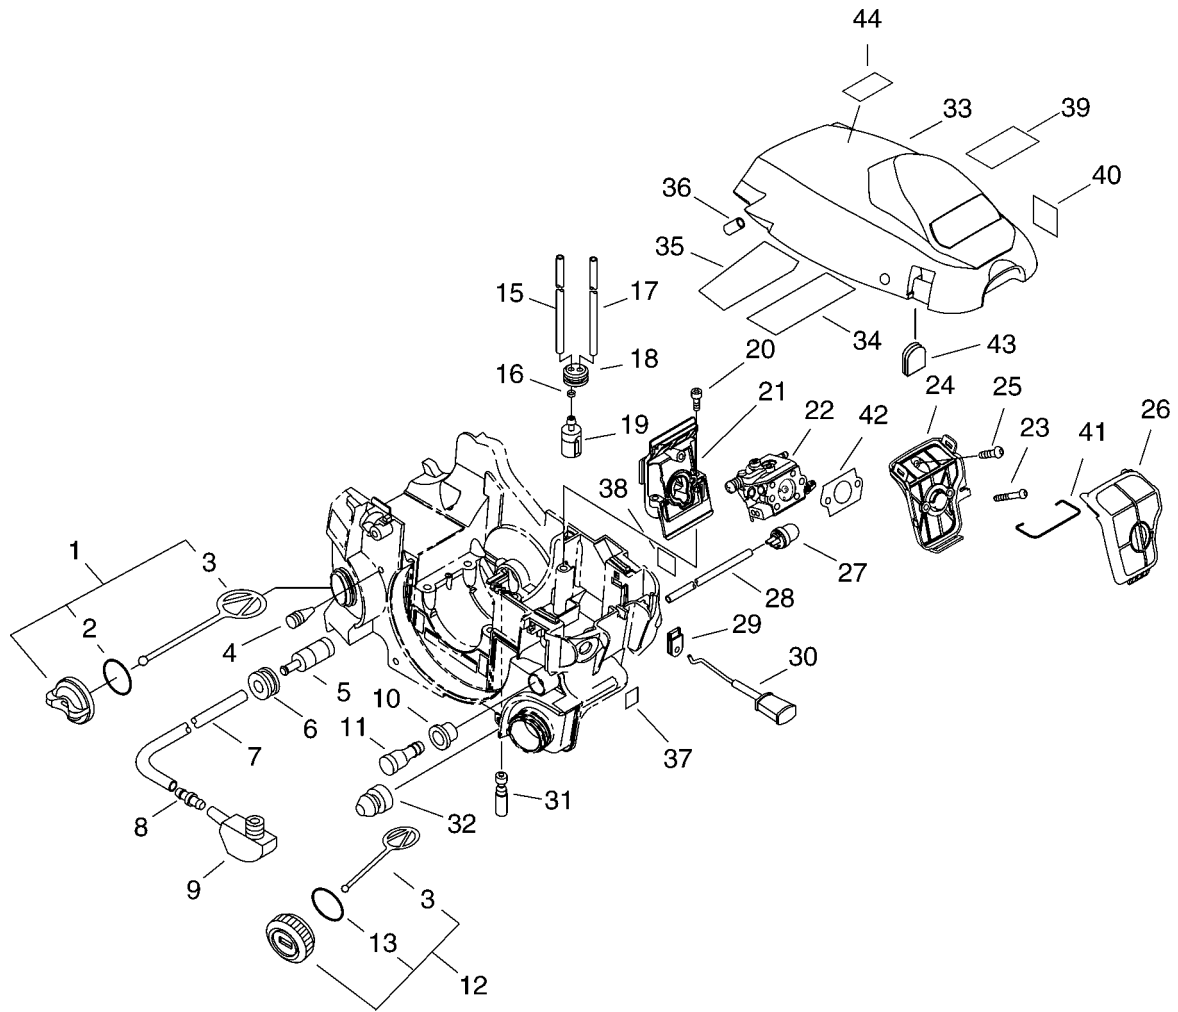

KEY	LV	PART NUMBER	Q'TY	DESCRIPTION	REMARKS
25		V805-000000	1	BOLT, TORX 5	
26		A226-000460	1	ELEMENT,AIR FILTER	
27		123181-39130	1	PUMP, PRIMER	
28		V471-002190	1	PIPE	
29		V130-000010	1	GROMMET,CHOKE	
30		A241-000180	1	KNOB,CHOKE	
31		C022-000040	1	AUTO-OILER ASSEMBLY	
32		V420-001790	2	CUSHION	
33		A160-001170	1	COVER,CYLINDER	
34		V341-000110	1	WASHER,SQUARE	
35		V341-000120	1	WASHER,SQUARE	
36		100927-35830	1	PIPE	
37		890157-39130	1	LABEL, SWITCH	
38		X524-001900	1	LABEL	
39		X504-000960	1	LABEL,BRAND	
40		890631-38130	1	LABEL, CAUTION	
41		V582-000050	1	RING,SNAP	
42		V103-000500	1	GASKET,INTAKE	
43		130338-32430	1	PLUG, COVER	
44		890345-39230	1	LABEL,CAUTION