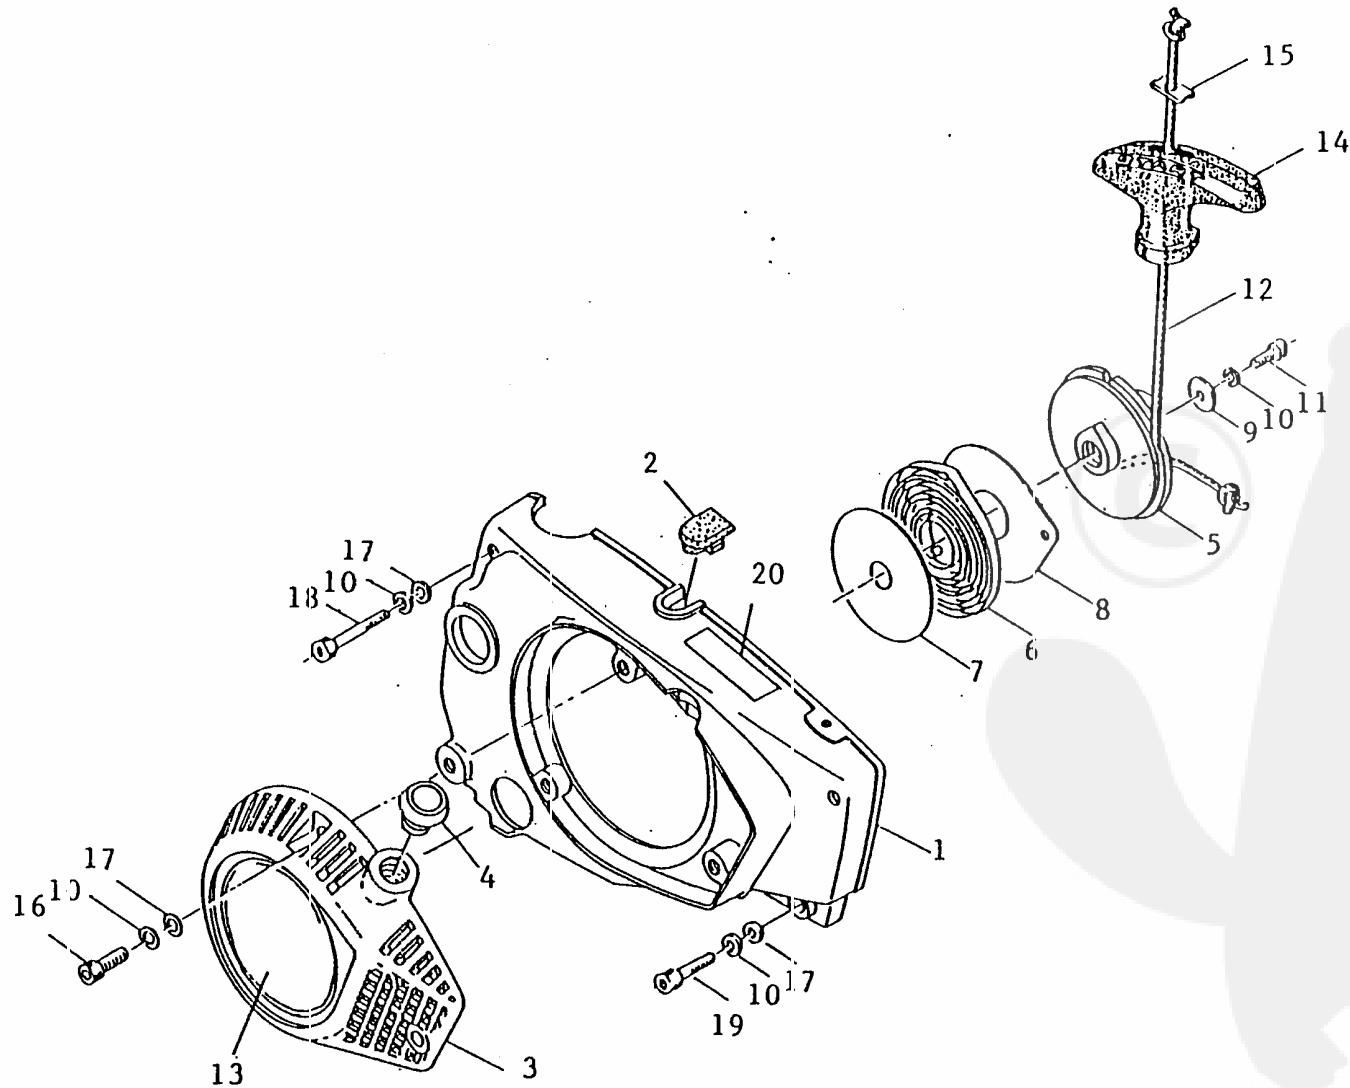

Re: Recoil starter

C. RECOIL STARTER

Ref No	Part Name	Part No	Q'ty
	FAN COVER ASSY	72166-75000	1
*	FAN COVER SUB ASSY	72100-75100	1
8-1	** FAN COVER	22104-75110	1
8-2	** PLUG, recoil case	22122-75160	1
*	RECOIL STARTER ASSY	72116-76000	1
8-3	** RECOIL CASE	22104-76110	1
8-4	** GUIDE	22104-75130	1
8-5	** REEL	22104-76210	1
8-6	** RECOIL SPRING	22104-75310	1
8-7	** PLATE-A	22104-75330	1
8-8	** PLATE-B	22104-75340	1
8-9	** WASHER	22104-75350	1
8-10	** SPRING WASHER	01600-04101	1
8-11	** BOLT	01020-04100	1
8-12	** ROPE	22104-75410	1
8-13	** NAME PLATE-B	72116-76120	1
8-14	** KNOB, recoil	22104-75420	1
8-15	** STOPPER, knob	22104-75430	1
8-16	* BOLT	01020-04140	3
8-10	* SPRING WASHER	01600-04101	3
8-17	* WASHER	01610-04050	3
8-18	BOLT	01020-04350	3
8-19	BOLT	01020-04240	1
8-10	SPRING WASHER	01600-04101	4
8-17	WASHER	01610-04050	4