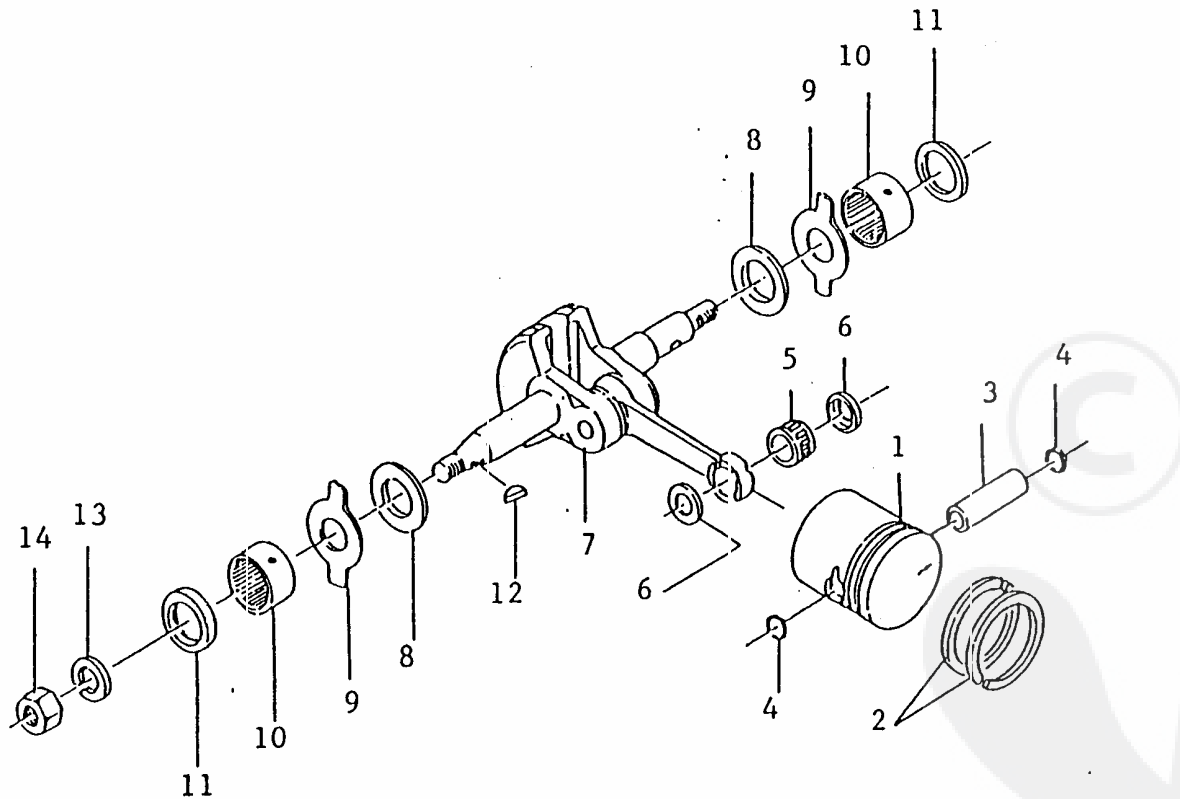

Ref No	Part Name	Part No	Qty
3-21	** SPRING	22100-33180	1
3-22	** KNOB, stopper	22100-33190	1
3-23	** CAUTION PLATE-3	72139-33210	1
3-24	* GROMMET-A	22100-33310	2
3-25	* GROMMET, carburetor	22100-33320	1
3-26	* GROMMET, rod	22100-33331	1
3-27	* ADJUST SCREW	22122-33410	1
3-28	* SPRING, adjust	22122-33420	1
3-29	* SWITCH ASSY	22104-33500	1
	** SWITCH	22100-33510	1
	** NUT	22100-33531	1
3-30	SPRING	22104-33610	1
3-31	BOLT	22100-33810	2
3- 9	SPRING WASHER	01600-05131	2

Re: Piston , Crank shaft