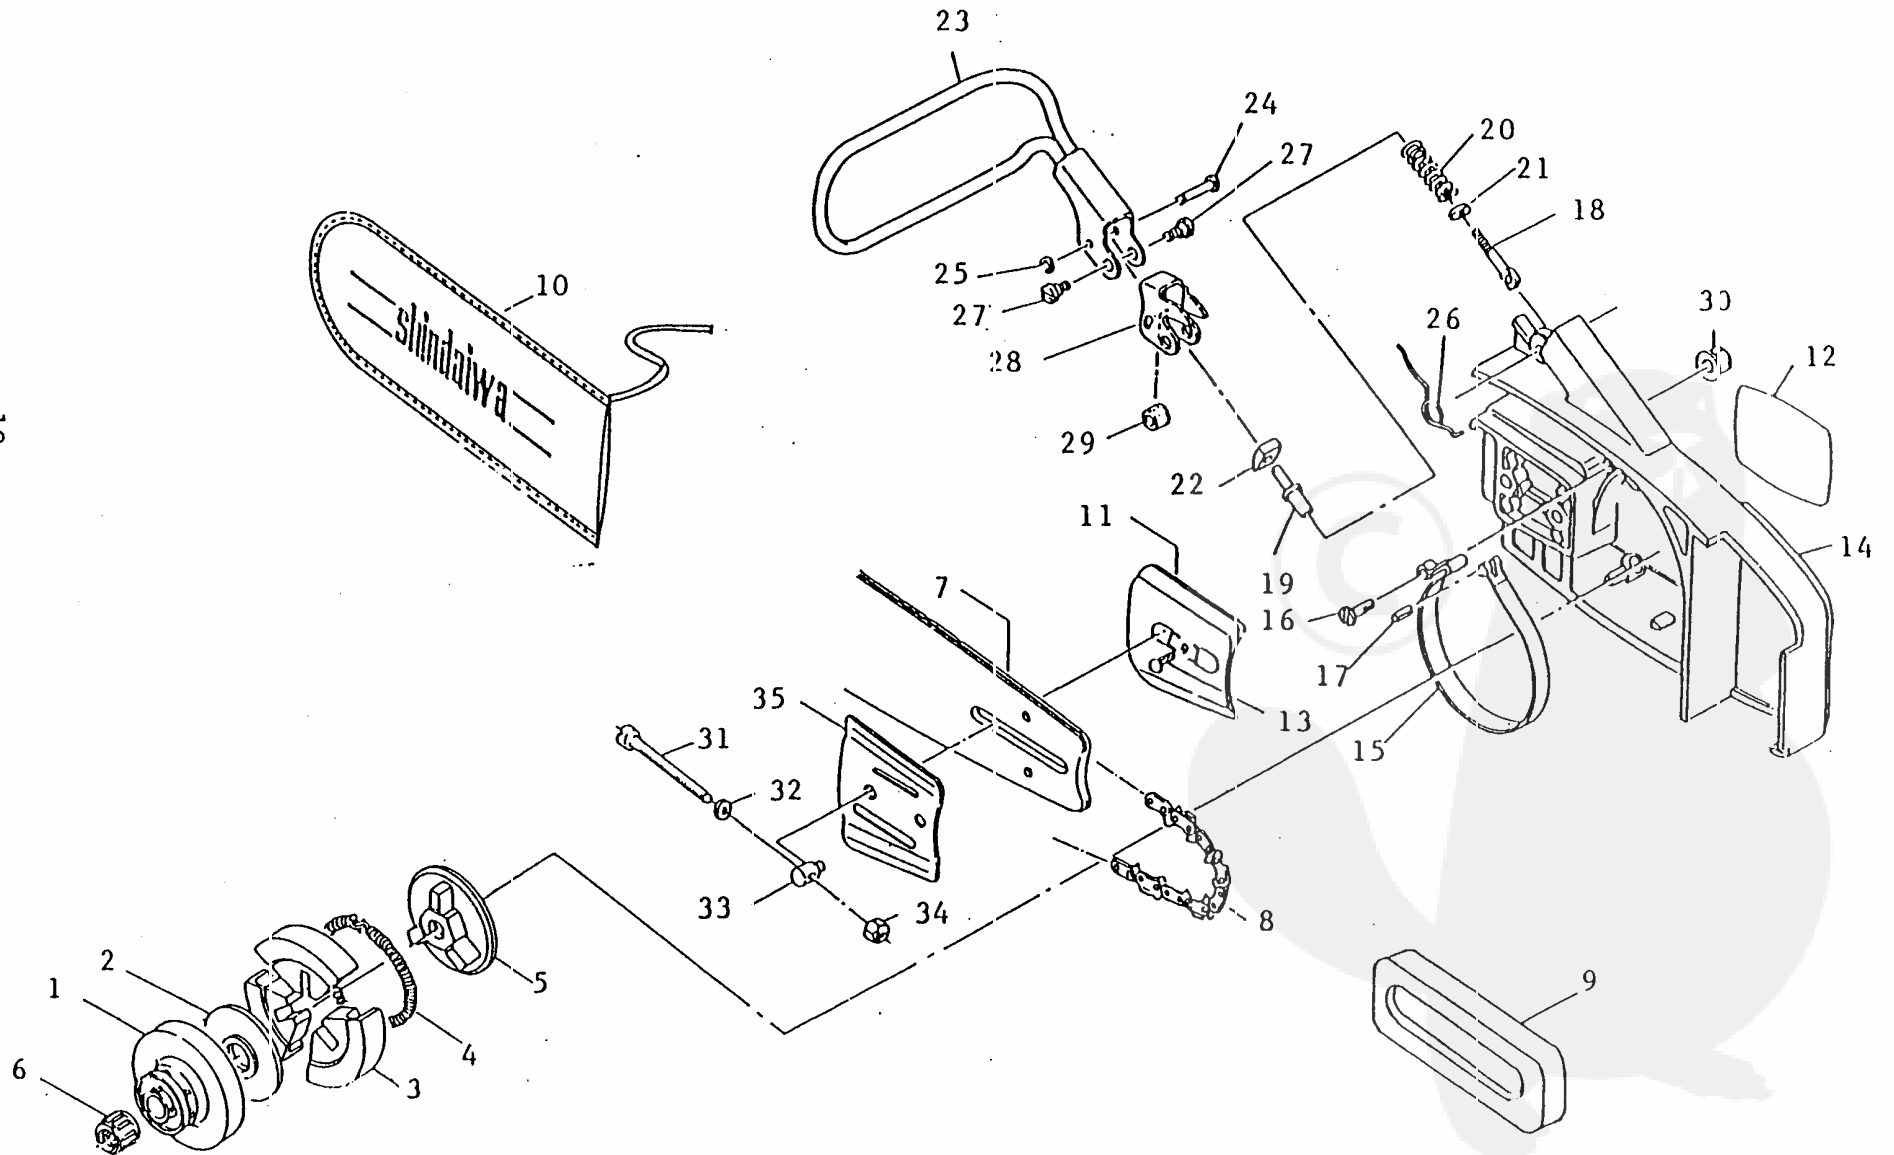

Ref No	Part Name	Part No	Qty
3-21	** SPRING	22100-33180	1
3-22	** KNOB, stopper	22100-33190	1
3-23	** CAUTION PLATE-3	72139-33210	1
3-24	* GROMMET-A	22100-33310	2
3-25	* GROMMET, carburetor	22100-33320	1
3-26	* GROMMET, rod	22100-33331	1
3-27	* ADJUST SCREW	22122-33410	1
3-28	* SPRING, adjust	22122-33420	1
3-29	* SWITCH ASSY	22104-33500	1
	** SWITCH	22100-33510	1
	** NUT	22100-33531	1
3-30	SPRING	22104-33610	1
3-31	BOLT	22100-33810	2
3- 9	SPRING WASHER	01600-05131	2

Re: Piston , Crank shaft

Re: Clutch , Cutting equipment

- 10 -

5 . C L U T C H  
C U T T I N G   E Q U I P M E N T

Ref No		Part Name	Part No	Q'ty
5- 1		CLUTCH DRUM	22120-51111	1
		CLUTCH ASSY	22131-51200	1
5- 2	*	CLUTCH BOSS-A	22120-51210	1
5- 3	*	CLUTCH SHOE	22100-51220	3
5- 4	*	CLUTCH SPRING	22102-51230	1
5- 5	*	CLUTCH BOSS-B	22104-51240	1
5- 6		NEEDLE BEARING	22102-51310	1
5- 7		GUIDE BAR	72161-52110	1
5- 8		SAW CHAIN	18074-00660	1
5- 9		SPACER	22128-52230	1
5-10		PROTECTOR	22106-52310	1
		BRAKE ASSY	72139-54002	1
	*	CLUTCH COVER SUB ASSY	72139-54100	1
5-11	**	GUIDE PLATE-B	22104-53120	1
5-12	**	NAME PLATE-A	72139-53130	1
5-13	**	PARKER RIVET	17100-25640	1
5-14	**	CLUTCH COVER	22131-54110	1
5-15	*	BRAKE BAND	22120-54210	1
5-16	*	BOLT, band	22120-54220	1
5-17	*	SPRING PIN	22120-54230	1
5-18	*	ADJUST ROD	72152-54310	1
5-19	*	ADJUST SCREW	72152-54320	1
5-20	*	BRAKE SPRING	22120-54330	1
5-21	*	WASHER	22120-54340	1
5-22	*	BLOCK	22120-54410	1

Ref No	Part Name	Part No	Qty
5-23 *	LEVER	22135-54510	1
5-24 *	STOPPER PIN	22135-54520	1
5-25 *	E-RING	22120-54530	1
5-26 *	RELIEF SPRING	22135-54540	1
5-27 *	BOLT, lever	22135-54550	2
5-28 *	LEVER-C	72171-54560	1
5-29 *	CUSHION	22135-54570	1
5-30	NUT	22120-53210	2
5-31	SLIDE SCREW	22100-53310	1
5-32	WASHER	01610-05080	1
5-33	SLIDE PIECE	22100-53320	1
5-34	LOCK NUT	22100-53330	1
5-35	GUIDE PLATE-A	22100-53340	1