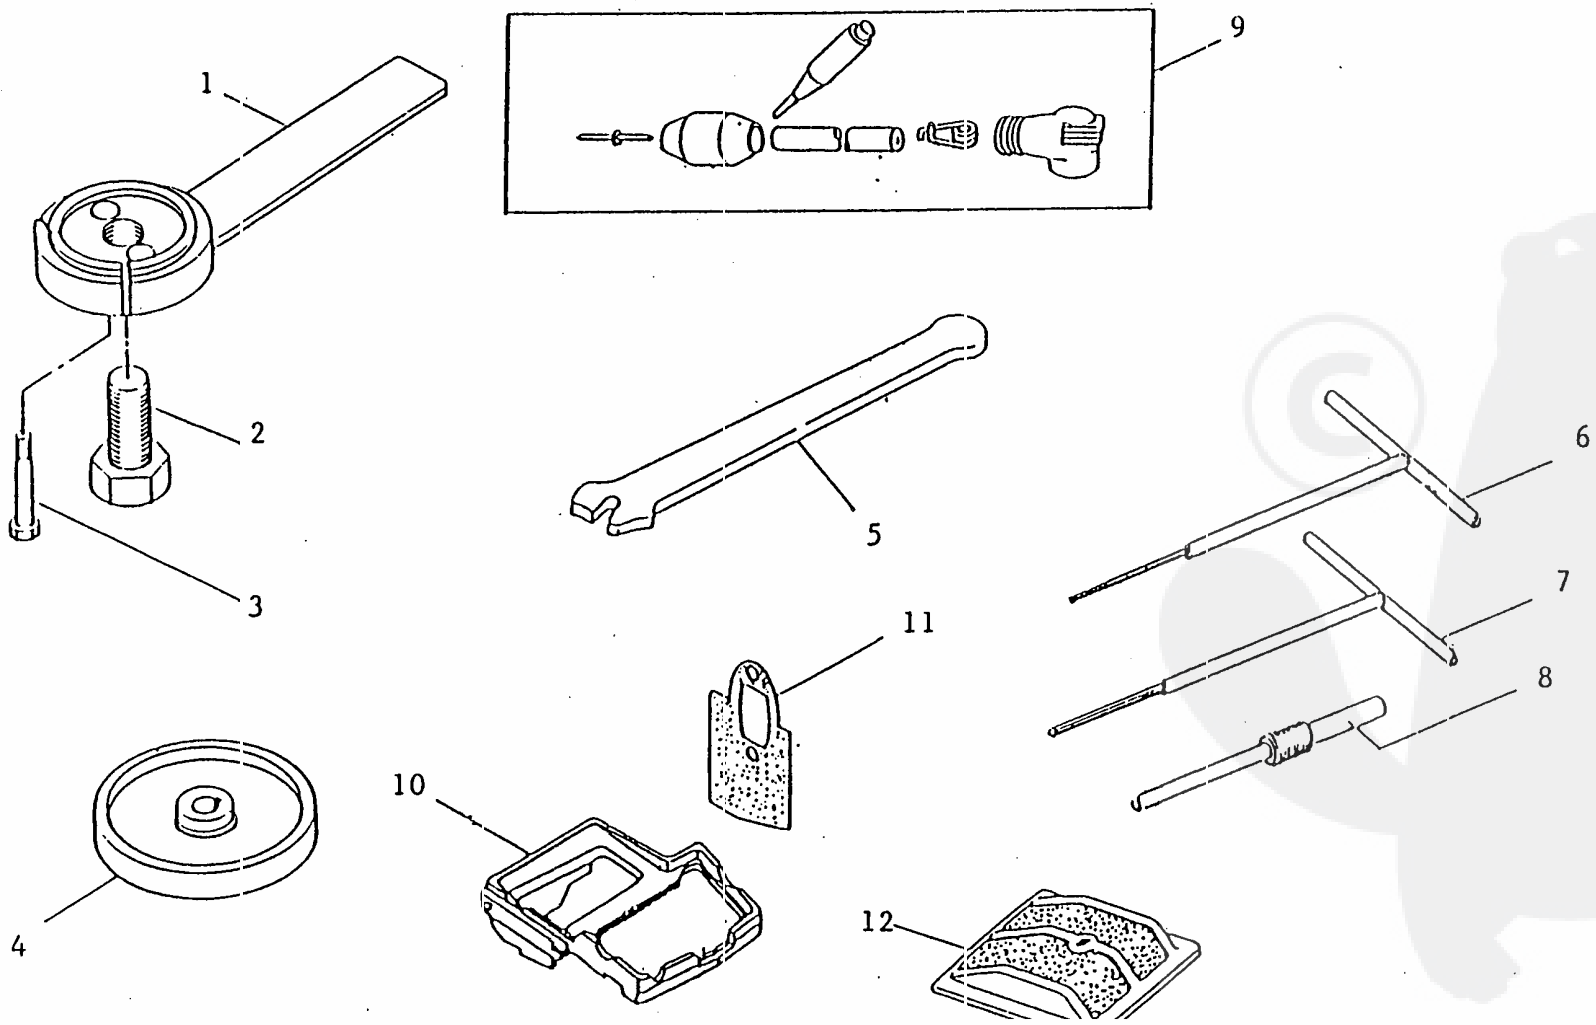

Re: Option

- 26 -

<<BLG-349.000120>>

1 2 . S P E C I A L T O O L S E T

Ref No		Part Name	Part No	Q'ty
		SPECIAL TOOL SET	22108-96000	1
	*	PULLER ASSY	22104-96100	1
12- 1	**	PULLER	22104-96110	1
12- 2	**	CENTER BOLT	22100-96121	1
12- 3	**	BOLT	22102-96130	2
12- 4	*	SET GAUGE	22106-96210	1
12- 5	*	STOPPER	22108-96410	1
12- 6	*	T-WRENCH-4	22102-96510	1
12- 7	*	T-WRENCH-5	22102-96520	1
12- 8	*	SET PIN	22102-96530	1
12- 9		REPAIR KIT	22104-97800	1
12-10		AIR DUCT	22102-97510	1
12-11		GASKET, muffler	22102-97540	1
12-12		AIR CLEANER-A	22102-97521	1