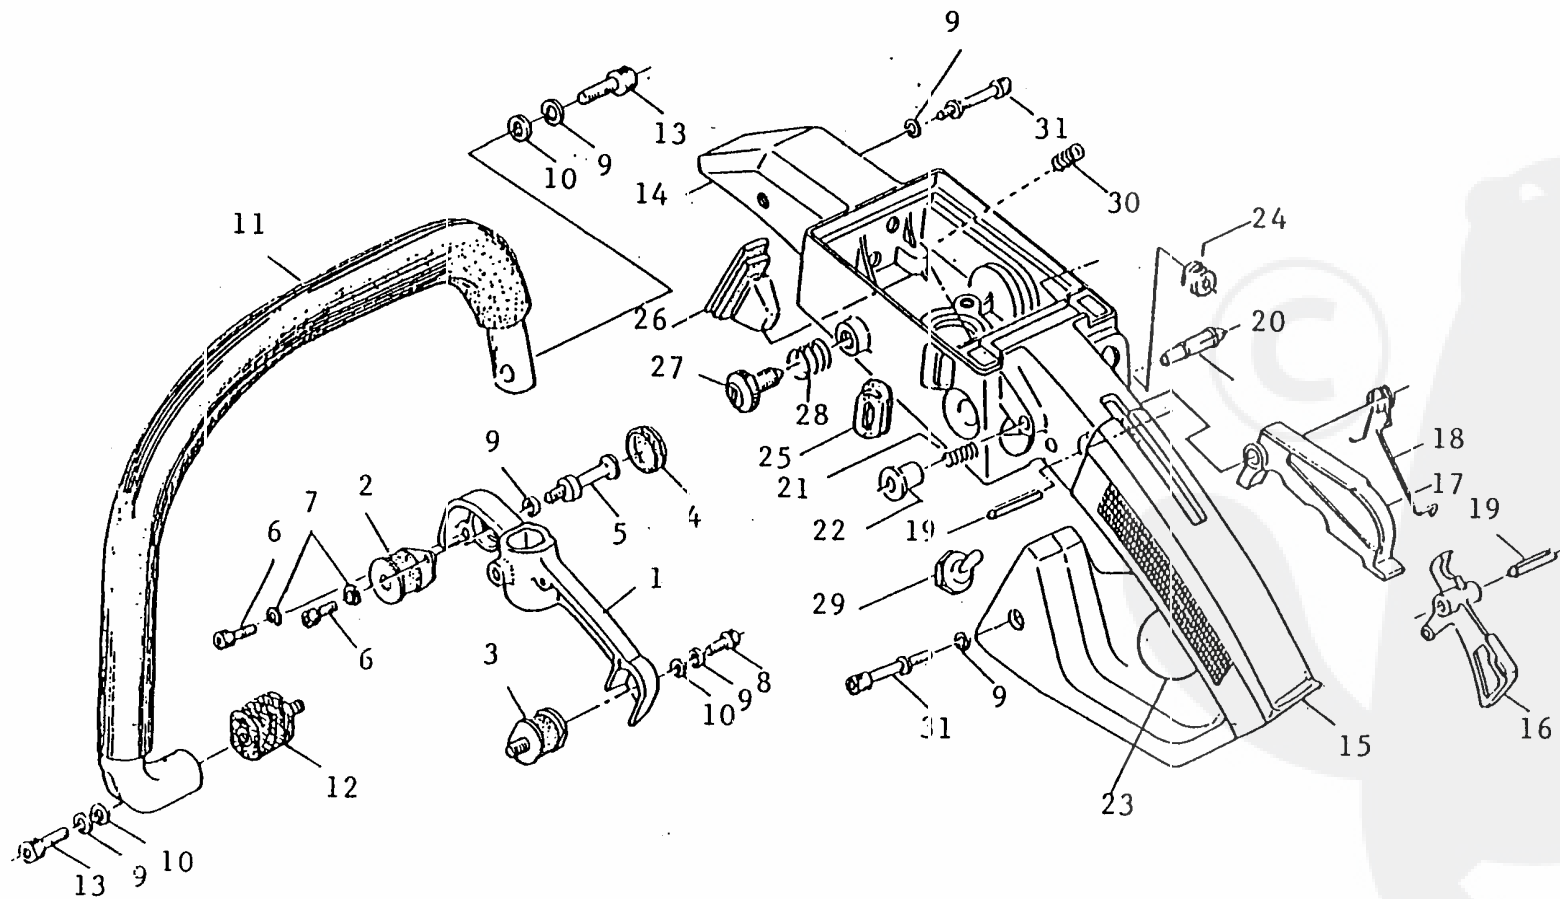

2. ENGINE COVER

Ref No	Part Name	Part No	Qty
2- 1	ENGINE COVER	22104-31111	1
2- 2	NUMBER PLATE	72116-31150	1
2- 3	BOLT	01020-05100	4
2- 4	BOLT	01020-05250	1
2- 5	SPRING WASHER	01600-05131	5
2- 6	WASHER	01610-05080	4
2- 7	WASHER	22100-31210	1
2- 8	MOUNT	22100-31310	2
2- 9	MOUNT HOLDER	22100-31320	2
2-10	SIDE CUSHION	22100-31410	2
2-11	BOLT	01020-05120	0
2- 5	SPRING WASHER	01600-05131	6
2-12	SEAL	22100-31510	1
2-13	GROMMET	22100-31531	1
2-14	CHAIN CATCHER	22122-53410	1
2-15	BUSHING	22122-53420	1
2- 4	BOLT	01020-05250	1
2- 5	SPRING WASHER	01600-05131	1
2- 7	WASHER	22100-31210	1
2-16	SPIKE	22135-57610	1
2-11	BOLT	01020-05120	2
2- 5	SPRING WASHER	01600-05131	2

Re: Handle

- 5 -