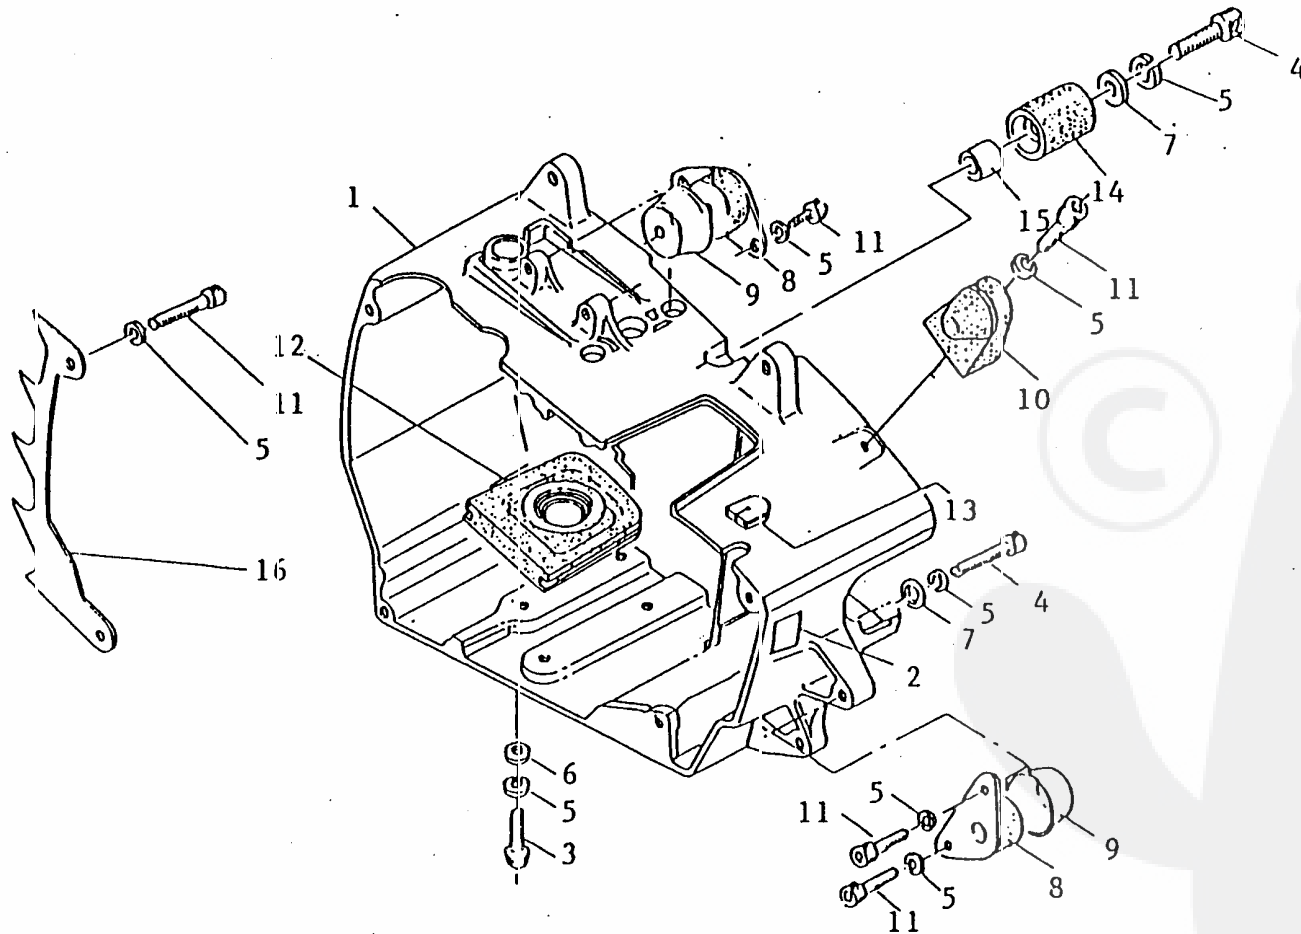

Re: Engine cover

- 3 -

2. ENGINE COVER

Ref No	Part Name	Part No	Qty
2- 1	ENGINE COVER	22104-31111	1
2- 2	NUMBER PLATE	72116-31150	1
2- 3	BOLT	01020-05100	4
2- 4	BOLT	01020-05250	1
2- 5	SPRING WASHER	01600-05131	5
2- 6	WASHER	01610-05080	4
2- 7	WASHER	22100-31210	1
2- 8	MOUNT	22100-31310	2
2- 9	MOUNT HOLDER	22100-31320	2
2-10	SIDE CUSHION	22100-31410	2
2-11	BOLT	01020-05120	0
2- 5	SPRING WASHER	01600-05131	6
2-12	SEAL	22100-31510	1
2-13	GROMMET	22100-31531	1
2-14	CHAIN CATCHER	22122-53410	1
2-15	BUSHING	22122-53420	1
2- 4	BOLT	01020-05250	1
2- 5	SPRING WASHER	01600-05131	1
2- 7	WASHER	22100-31210	1
2-16	SPIKE	22135-57610	1
2-11	BOLT	01020-05120	2
2- 5	SPRING WASHER	01600-05131	2

Ref No	Part Name	Part No	Qty
3-21	** SPRING	22100-33180	1
3-22	** KNOB, stopper	22100-33190	1
3-23	** CAUTION PLATE-3	72139-33210	1
3-24	* GROMMET-A	22100-33310	2
3-25	* GROMMET, carburetor	22100-33320	1
3-26	* GROMMET, rod	22100-33331	1
3-27	* ADJUST SCREW	22122-33410	1
3-28	* SPRING, adjust	22122-33420	1
3-29	* SWITCH ASSY	22104-33500	1
	** SWITCH	22100-33510	1
	** NUT	22100-33531	1
3-30	SPRING	22104-33610	1
3-31	BOLT	22100-33810	2
3- 9	SPRING WASHER	01600-05131	2

Ref No	Part Name	Part No	Qty
5-23 *	LEVER	22135-54510	1
5-24 *	STOPPER PIN	22135-54520	1
5-25 *	E-RING	22120-54530	1
5-26 *	RELIEF SPRING	22135-54540	1
5-27 *	BOLT, lever	22135-54550	2
5-28 *	LEVER-C	72171-54560	1
5-29 *	CUSHION	22135-54570	1
5-30	NUT	22120-53210	2
5-31	SLIDE SCREW	22100-53310	1
5-32	WASHER	01610-05080	1
5-33	SLIDE PIECE	22100-53320	1
5-34	LOCK NUT	22100-53330	1
5-35	GUIDE PLATE-A	22100-53340	1