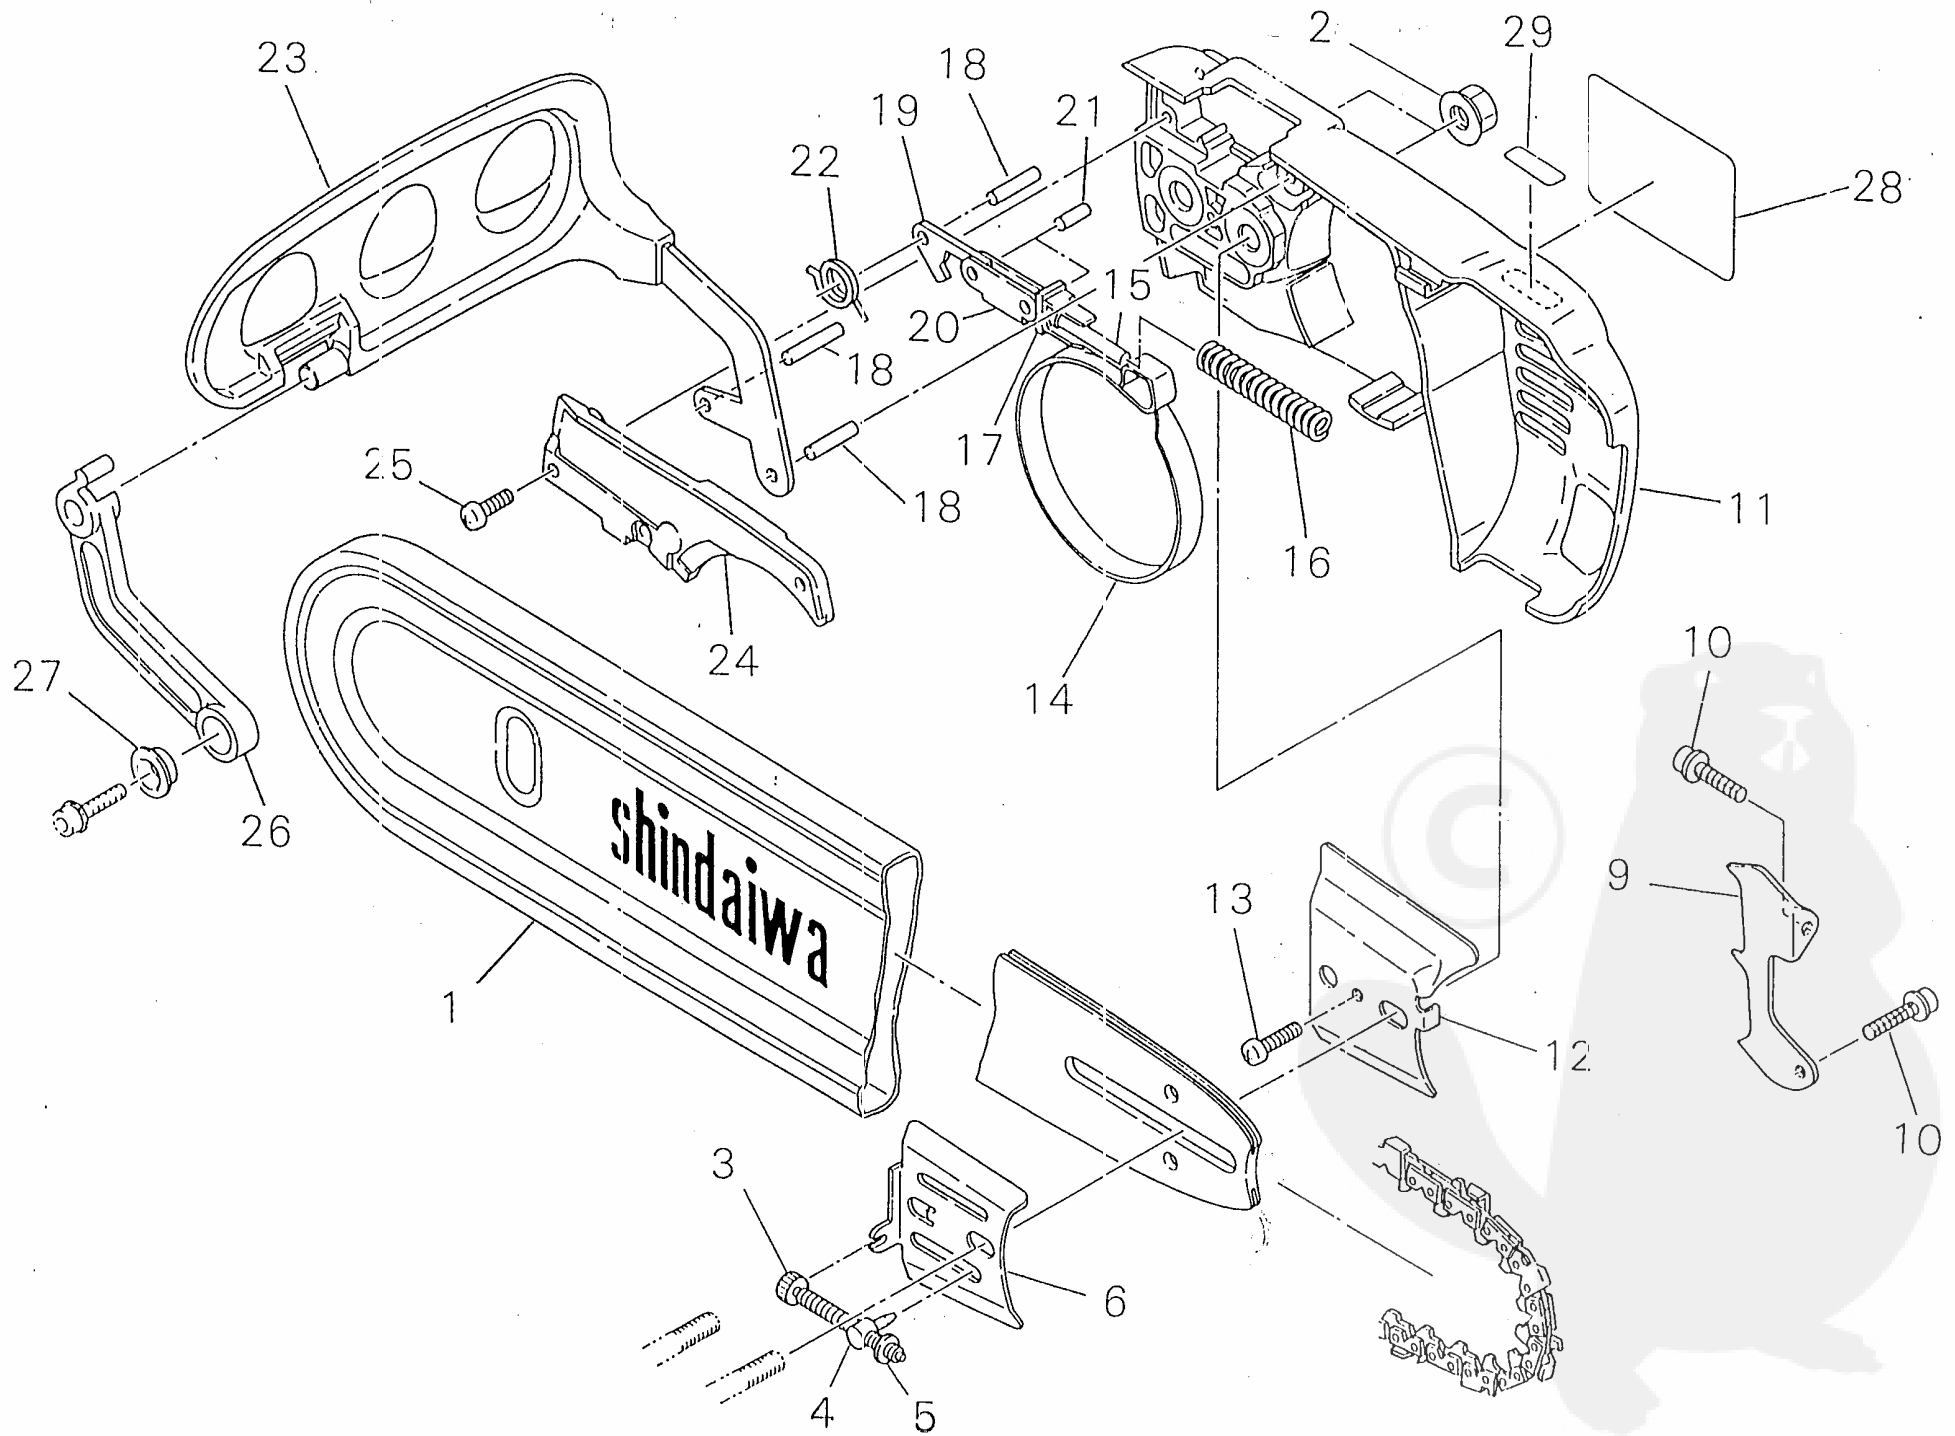

PRICE:(¥)

Ref. No	Part No.	Part Name	Q'ty	emarks
9-	72320-81001	CARBURETOR ASSY	1	
1	22156-81120	• PUMP COVER ASSY	1	
2	22100-81130	• SCREW	1	
3	22128-81140	• GASKET PUMP COVER	1	
4	22128-81150	• DIAPHRAGM PUMP	1	
5	22156-81160	• SPRING IDLE NEEDLE	1	
6	22156-81170	• L NEEDLE	1	
7	22100-81230	• LEVER	1	
8	22100-81240	• SCREW	1	
9	22100-81250	• PIN	1	
10	22100-81260	• DIAPHRAGM ASSY	1	
11	22104-81270	• SPRING LEVER	1	
12	22100-81280	• COVER DIAPHRAGM	1	
13	22100-81290	• GASKET DIAPHRAGM	1	
14	22156-81320	• SPRING H NEEDLE	1	
15	72320-81330	• H NEEDLE	1	
16	72320-81340	• THROTTLE VALVE	1	
17	22100-81351	• SCREW ASSY	4	
18	22100-81360	• SCREW	2	
19	22156-81370	• SHAFT ASSY	1	
20	72320-81380	• THROTTLE LEVER	1	
21	70030-81380	• SCREEN	1	
22	70030-81390	• E RING	1	
23	22150-81420	• SCREW ASSY	1	
24	72320-81420	• RETURN SPRING	1	
25	20036-81440	• NEEDLE VALVE	1	
26	72320-81410	• IDEL SCREW	1	
27	22156-81420	• SPRING IDLE	1	
	22128-81920	GASKET KIT	1	
3	22128-81140	• GASKET PUMP COVER	1	
13	22100-81290	• GASKET DIAPHRAGM	1	
	22128-81910	DIAPHRAGM KIT	1	
4	22128-81150	• DIAPHRAGM PUMP	1	
10	22100-81260	• DIAPHRAGM ASSY	1	