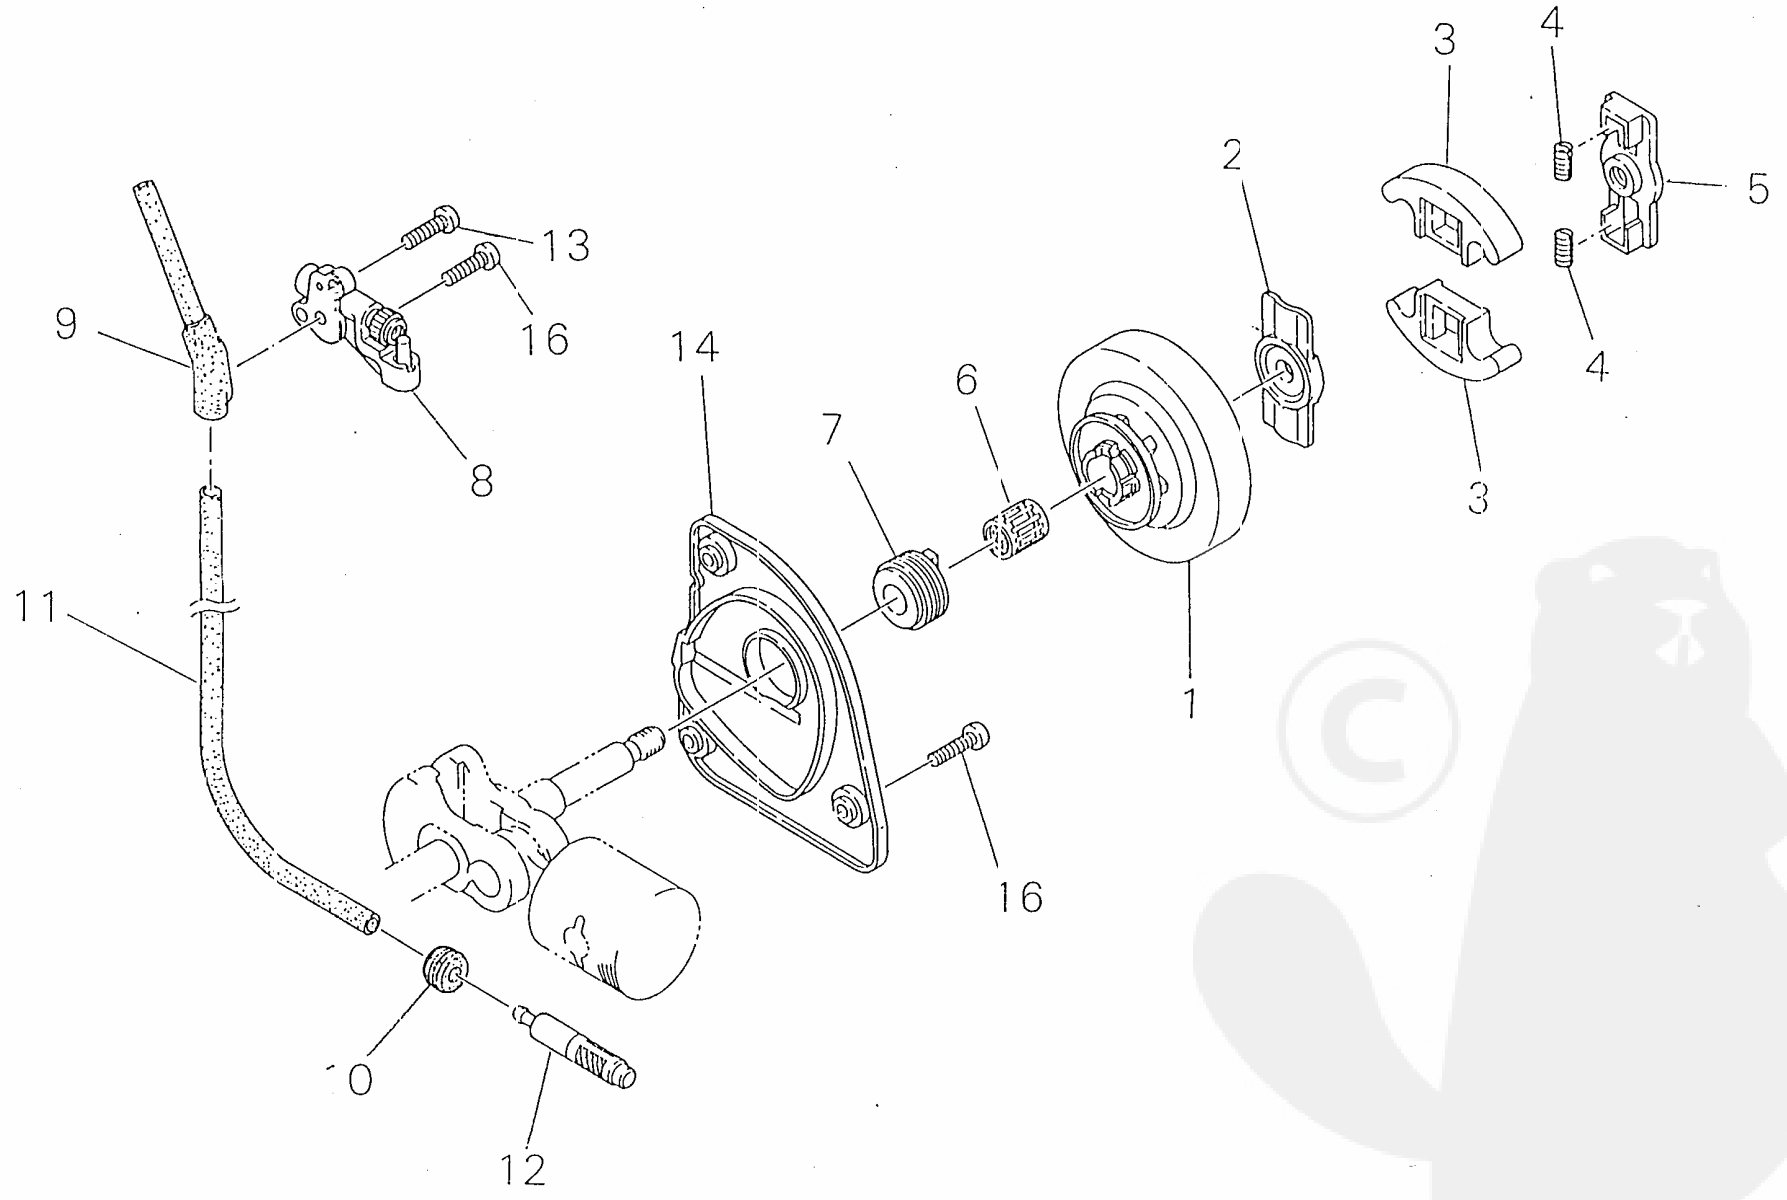

PRICE:(¥)

Ref. No	Part No.	Part Name	Q'ty	emarks
9-	72320-81001	CARBURETOR ASSY	1	
1	22156-81120	• PUMP COVER ASSY	1	
2	22100-81130	• SCREW	1	
3	22128-81140	• GASKET PUMP COVER	1	
4	22128-81150	• DIAPHRAGM PUMP	1	
5	22156-81160	• SPRING IDLE NEEDLE	1	
6	22156-81170	• L NEEDLE	1	
7	22100-81230	• LEVER	1	
8	22100-81240	• SCREW	1	
9	22100-81250	• PIN	1	
10	22100-81260	• DIAPHRAGM ASSY	1	
11	22104-81270	• SPRING LEVER	1	
12	22100-81280	• COVER DIAPHRAGM	1	
13	22100-81290	• GASKET DIAPHRAGM	1	
14	22156-81320	• SPRING H NEEDLE	1	
15	72320-81330	• H NEEDLE	1	
16	72320-81340	• THROTTLE VALVE	1	
17	22100-81351	• SCREW ASSY	4	
18	22100-81360	• SCREW	2	
19	22156-81370	• SHAFT ASSY	1	
20	72320-81380	• THROTTLE LEVER	1	
21	70030-81380	• SCREEN	1	
22	70030-81390	• E RING	1	
23	22150-81420	• SCREW ASSY	1	
24	72320-81420	• RETURN SPRING	1	
25	20036-81440	• NEEDLE VALVE	1	
26	72320-81410	• IDEL SCREW	1	
27	22156-81420	• SPRING IDLE	1	
	22128-81920	GASKET KIT	1	
3	22128-81140	• GASKET PUMP COVER	1	
13	22100-81290	• GASKET DIAPHRAGM	1	
	22128-81910	DIAPHRAGM KIT	1	
4	22128-81150	• DIAPHRAGM PUMP	1	
10	22100-81260	• DIAPHRAGM ASSY	1	