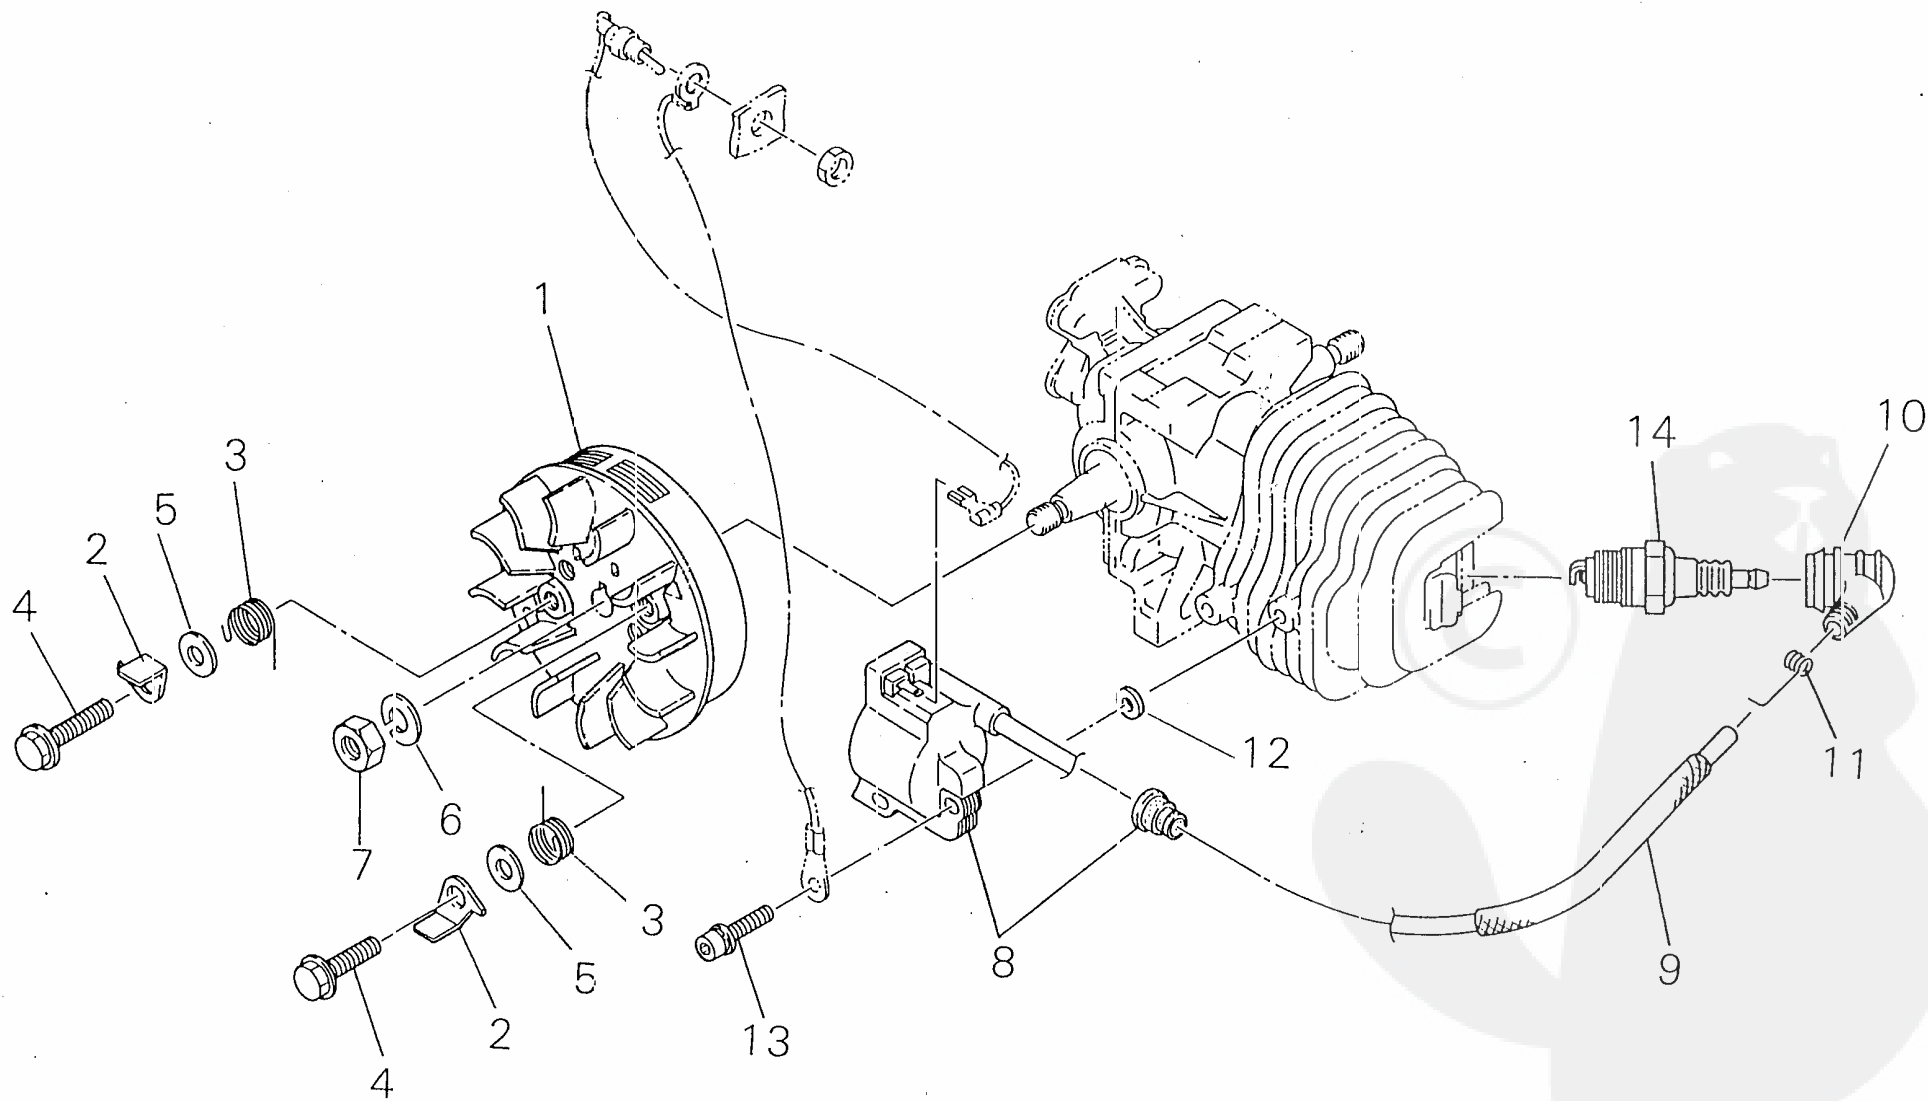

PRICE:(¥)

Ref. No	Part No.	Part Name	Q'ty	emarks
9-	72320-81001	CARBURETOR ASSY	1	
1	22156-81120	• PUMP COVER ASSY	1	
2	22100-81130	• SCREW	1	
3	22128-81140	• GASKET PUMP COVER	1	
4	22128-81150	• DIAPHRAGM PUMP	1	
5	22156-81160	• SPRING IDLE NEEDLE	1	
6	22156-81170	• L NEEDLE	1	
7	22100-81230	• LEVER	1	
8	22100-81240	• SCREW	1	
9	22100-81250	• PIN	1	
10	22100-81260	• DIAPHRAGM ASSY	1	
11	22104-81270	• SPRING LEVER	1	
12	22100-81280	• COVER DIAPHRAGM	1	
13	22100-81290	• GASKET DIAPHRAGM	1	
14	22156-81320	• SPRING H NEEDLE	1	
15	72320-81330	• H NEEDLE	1	
16	72320-81340	• THROTTLE VALVE	1	
17	22100-81351	• SCREW ASSY	4	
18	22100-81360	• SCREW	2	
19	22156-81370	• SHAFT ASSY	1	
20	72320-81380	• THROTTLE LEVER	1	
21	70030-81380	• SCREEN	1	
22	70030-81390	• E RING	1	
23	22150-81420	• SCREW ASSY	1	
24	72320-81420	• RETURN SPRING	1	
25	20036-81440	• NEEDLE VALVE	1	
26	72320-81410	• IDEL SCREW	1	
27	22156-81420	• SPRING IDLE	1	
	22128-81920	GASKET KIT	1	
3	22128-81140	• GASKET PUMP COVER	1	
13	22100-81290	• GASKET DIAPHRAGM	1	
	22128-81910	DIAPHRAGM KIT	1	
4	22128-81150	• DIAPHRAGM PUMP	1	
10	22100-81260	• DIAPHRAGM ASSY	1	

PARTS LIST
SHINDAIWA
(LI38 LIA0380P)

CE