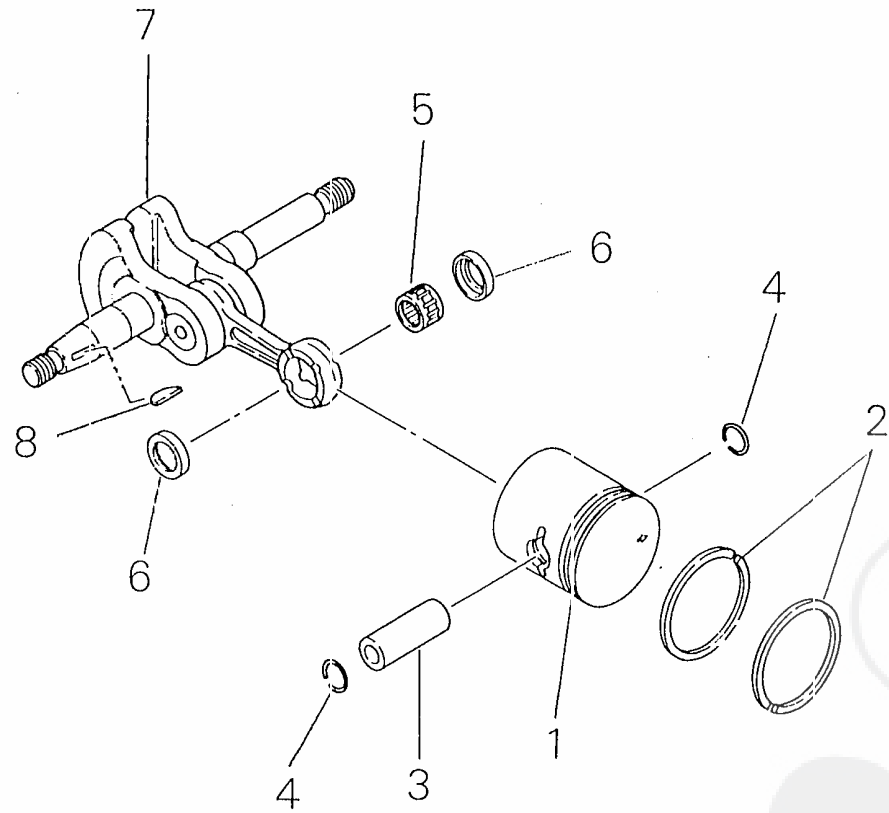

PRICE:(¥)

Ref. No	Part No.	Part Name	Q'ty	emarks
9-	72320-81001	CARBURETOR ASSY	1	
1	22156-81120	• PUMP COVER ASSY	1	
2	22100-81130	• SCREW	1	
3	22128-81140	• GASKET PUMP COVER	1	
4	22128-81150	• DIAPHRAGM PUMP	1	
5	22156-81160	• SPRING IDLE NEEDLE	1	
6	22156-81170	• L NEEDLE	1	
7	22100-81230	• LEVER	1	
8	22100-81240	• SCREW	1	
9	22100-81250	• PIN	1	
10	22100-81260	• DIAPHRAGM ASSY	1	
11	22104-81270	• SPRING LEVER	1	
12	22100-81280	• COVER DIAPHRAGM	1	
13	22100-81290	• GASKET DIAPHRAGM	1	
14	22156-81320	• SPRING H NEEDLE	1	
15	72320-81330	• H NEEDLE	1	
16	72320-81340	• THROTTLE VALVE	1	
17	22100-81351	• SCREW ASSY	4	
18	22100-81360	• SCREW	2	
19	22156-81370	• SHAFT ASSY	1	
20	72320-81380	• THROTTLE LEVER	1	
21	70030-81380	• SCREEN	1	
22	70030-81390	• E RING	1	
23	22150-81420	• SCREW ASSY	1	
24	72320-81420	• RETURN SPRING	1	
25	20036-81440	• NEEDLE VALVE	1	
26	72320-81410	• IDEL SCREW	1	
27	22156-81420	• SPRING IDLE	1	
	22128-81920	GASKET KIT	1	
3	22128-81140	• GASKET PUMP COVER	1	
13	22100-81290	• GASKET DIAPHRAGM	1	
	22128-81910	DIAPHRAGM KIT	1	
4	22128-81150	• DIAPHRAGM PUMP	1	
10	22100-81260	• DIAPHRAGM ASSY	1	