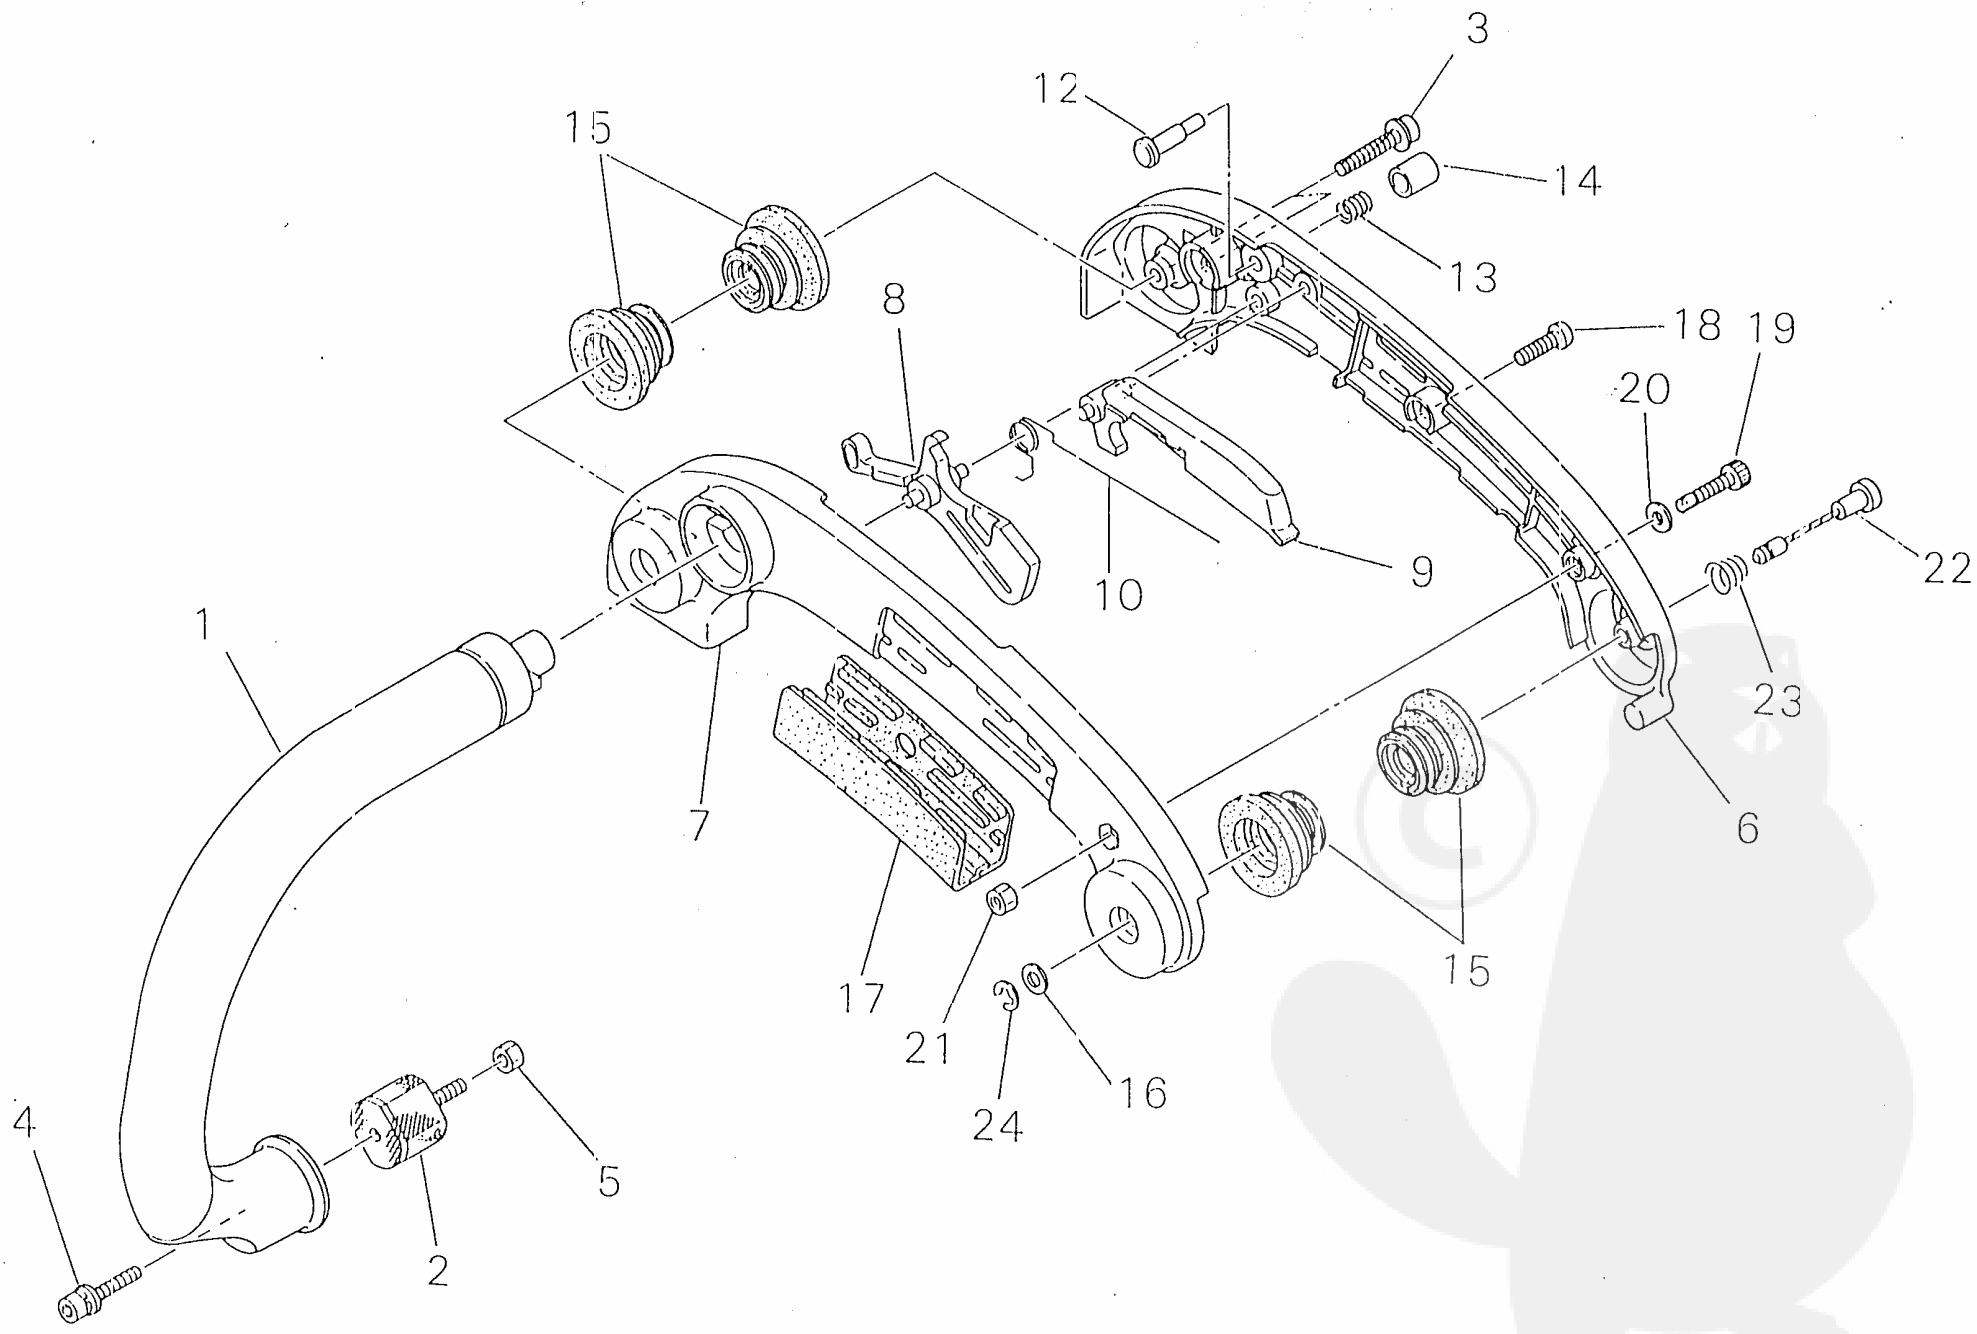

PRICE:(¥)

Ref. No	Part No.	Part Name	Q'ty	emarks
9-	72320-81001	CARBURETOR ASSY	1	
1	22156-81120	• PUMP COVER ASSY	1	
2	22100-81130	• SCREW	1	
3	22128-81140	• GASKET PUMP COVER	1	
4	22128-81150	• DIAPHRAGM PUMP	1	
5	22156-81160	• SPRING IDLE NEEDLE	1	
6	22156-81170	• L NEEDLE	1	
7	22100-81230	• LEVER	1	
8	22100-81240	• SCREW	1	
9	22100-81250	• PIN	1	
10	22100-81260	• DIAPHRAGM ASSY	1	
11	22104-81270	• SPRING LEVER	1	
12	22100-81280	• COVER DIAPHRAGM	1	
13	22100-81290	• GASKET DIAPHRAGM	1	
14	22156-81320	• SPRING H NEEDLE	1	
15	72320-81330	• H NEEDLE	1	
16	72320-81340	• THROTTLE VALVE	1	
17	22100-81351	• SCREW ASSY	4	
18	22100-81360	• SCREW	2	
19	22156-81370	• SHAFT ASSY	1	
20	72320-81380	• THROTTLE LEVER	1	
21	70030-81380	• SCREEN	1	
22	70030-81390	• E RING	1	
23	22150-81420	• SCREW ASSY	1	
24	72320-81420	• RETURN SPRING	1	
25	20036-81440	• NEEDLE VALVE	1	
26	72320-81410	• IDEL SCREW	1	
27	22156-81420	• SPRING IDLE	1	
	22128-81920	GASKET KIT	1	
3	22128-81140	• GASKET PUMP COVER	1	
13	22100-81290	• GASKET DIAPHRAGM	1	
	22128-81910	DIAPHRAGM KIT	1	
4	22128-81150	• DIAPHRAGM PUMP	1	
10	22100-81260	• DIAPHRAGM ASSY	1	

PARTS LIST
SHINDAIWA
(LI38 LIA0380P)

CE