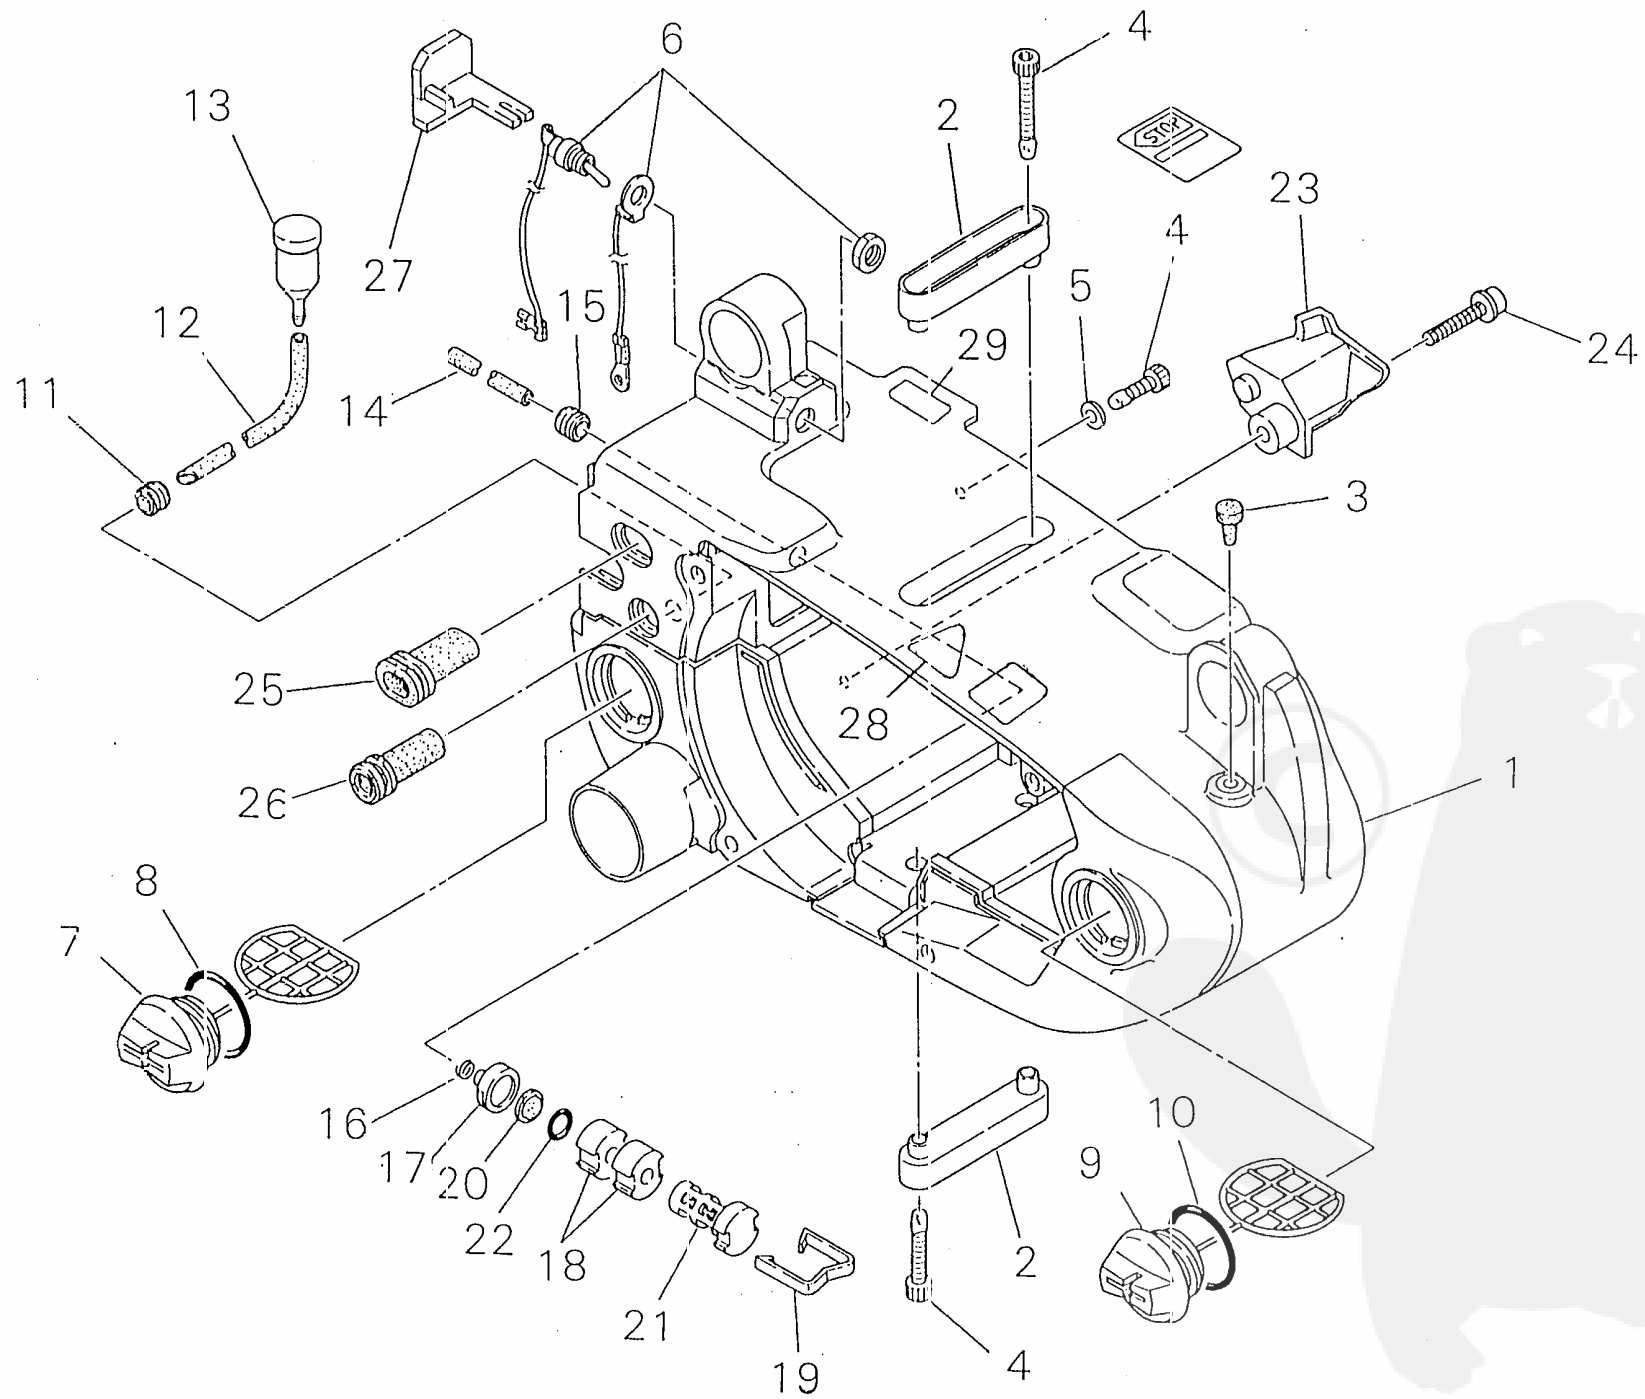

PRICE:(¥)

Ref. No	Part No.	Part Name	Q'ty	emarks
9-	72320-81001	CARBURETOR ASSY	1	
1	22156-81120	• PUMP COVER ASSY	1	
2	22100-81130	• SCREW	1	
3	22128-81140	• GASKET PUMP COVER	1	
4	22128-81150	• DIAPHRAGM PUMP	1	
5	22156-81160	• SPRING IDLE NEEDLE	1	
6	22156-81170	• L NEEDLE	1	
7	22100-81230	• LEVER	1	
8	22100-81240	• SCREW	1	
9	22100-81250	• PIN	1	
10	22100-81260	• DIAPHRAGM ASSY	1	
11	22104-81270	• SPRING LEVER	1	
12	22100-81280	• COVER DIAPHRAGM	1	
13	22100-81290	• GASKET DIAPHRAGM	1	
14	22156-81320	• SPRING H NEEDLE	1	
15	72320-81330	• H NEEDLE	1	
16	72320-81340	• THROTTLE VALVE	1	
17	22100-81351	• SCREW ASSY	4	
18	22100-81360	• SCREW	2	
19	22156-81370	• SHAFT ASSY	1	
20	72320-81380	• THROTTLE LEVER	1	
21	70030-81380	• SCREEN	1	
22	70030-81390	• E RING	1	
23	22150-81420	• SCREW ASSY	1	
24	72320-81420	• RETURN SPRING	1	
25	20036-81440	• NEEDLE VALVE	1	
26	72320-81410	• IDEL SCREW	1	
27	22156-81420	• SPRING IDLE	1	
	22128-81920	GASKET KIT	1	
3	22128-81140	• GASKET PUMP COVER	1	
13	22100-81290	• GASKET DIAPHRAGM	1	
	22128-81910	DIAPHRAGM KIT	1	
4	22128-81150	• DIAPHRAGM PUMP	1	
10	22100-81260	• DIAPHRAGM ASSY	1	

PARTS LIST
SHINDAIWA
(LI38 LIA0380P)

CE