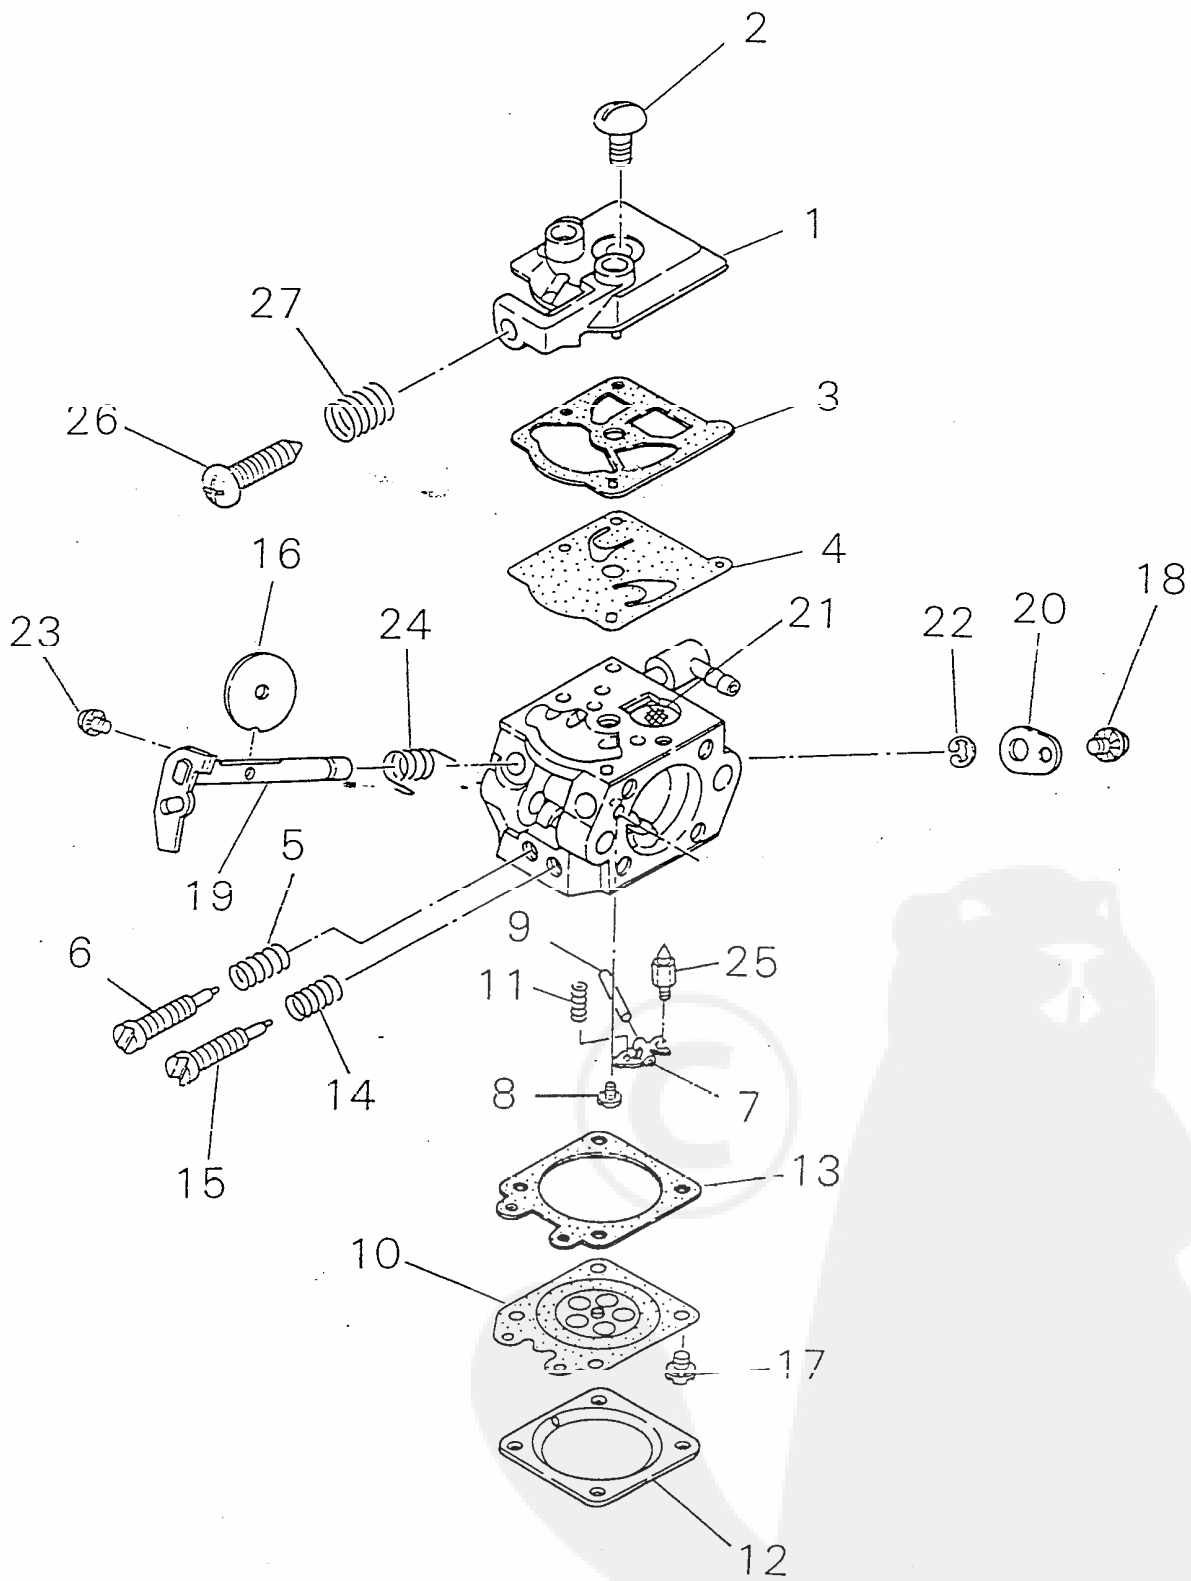

PRICE:(¥)

Ref. No	Part No.	Part Name	Q'ty	emarks
9-	72320-81001	CARBURETOR ASSY	1	
1	22156-81120	• PUMP COVER ASSY	1	
2	22100-81130	• SCREW	1	
3	22128-81140	• GASKET PUMP COVER	1	
4	22128-81150	• DIAPHRAGM PUMP	1	
5	22156-81160	• SPRING IDLE NEEDLE	1	
6	22156-81170	• L NEEDLE	1	
7	22100-81230	• LEVER	1	
8	22100-81240	• SCREW	1	
9	22100-81250	• PIN	1	
10	22100-81260	• DIAPHRAGM ASSY	1	
11	22104-81270	• SPRING LEVER	1	
12	22100-81280	• COVER DIAPHRAGM	1	
13	22100-81290	• GASKET DIAPHRAGM	1	
14	22156-81320	• SPRING H NEEDLE	1	
15	72320-81330	• H NEEDLE	1	
16	72320-81340	• THROTTLE VALVE	1	
17	22100-81351	• SCREW ASSY	4	
18	22100-81360	• SCREW	2	
19	22156-81370	• SHAFT ASSY	1	
20	72320-81380	• THROTTLE LEVER	1	
21	70030-81380	• SCREEN	1	
22	70030-81390	• E RING	1	
23	22150-81420	• SCREW ASSY	1	
24	72320-81420	• RETURN SPRING	1	
25	20036-81440	• NEEDLE VALVE	1	
26	72320-81410	• IDEL SCREW	1	
27	22156-81420	• SPRING IDLE	1	
	22128-81920	GASKET KIT	1	
3	22128-81140	• GASKET PUMP COVER	1	
13	22100-81290	• GASKET DIAPHRAGM	1	
	22128-81910	DIAPHRAGM KIT	1	
4	22128-81150	• DIAPHRAGM PUMP	1	
10	22100-81260	• DIAPHRAGM ASSY	1	

PARTS LIST
SHINDAIWA
(LI38 LIA0380P)

CE