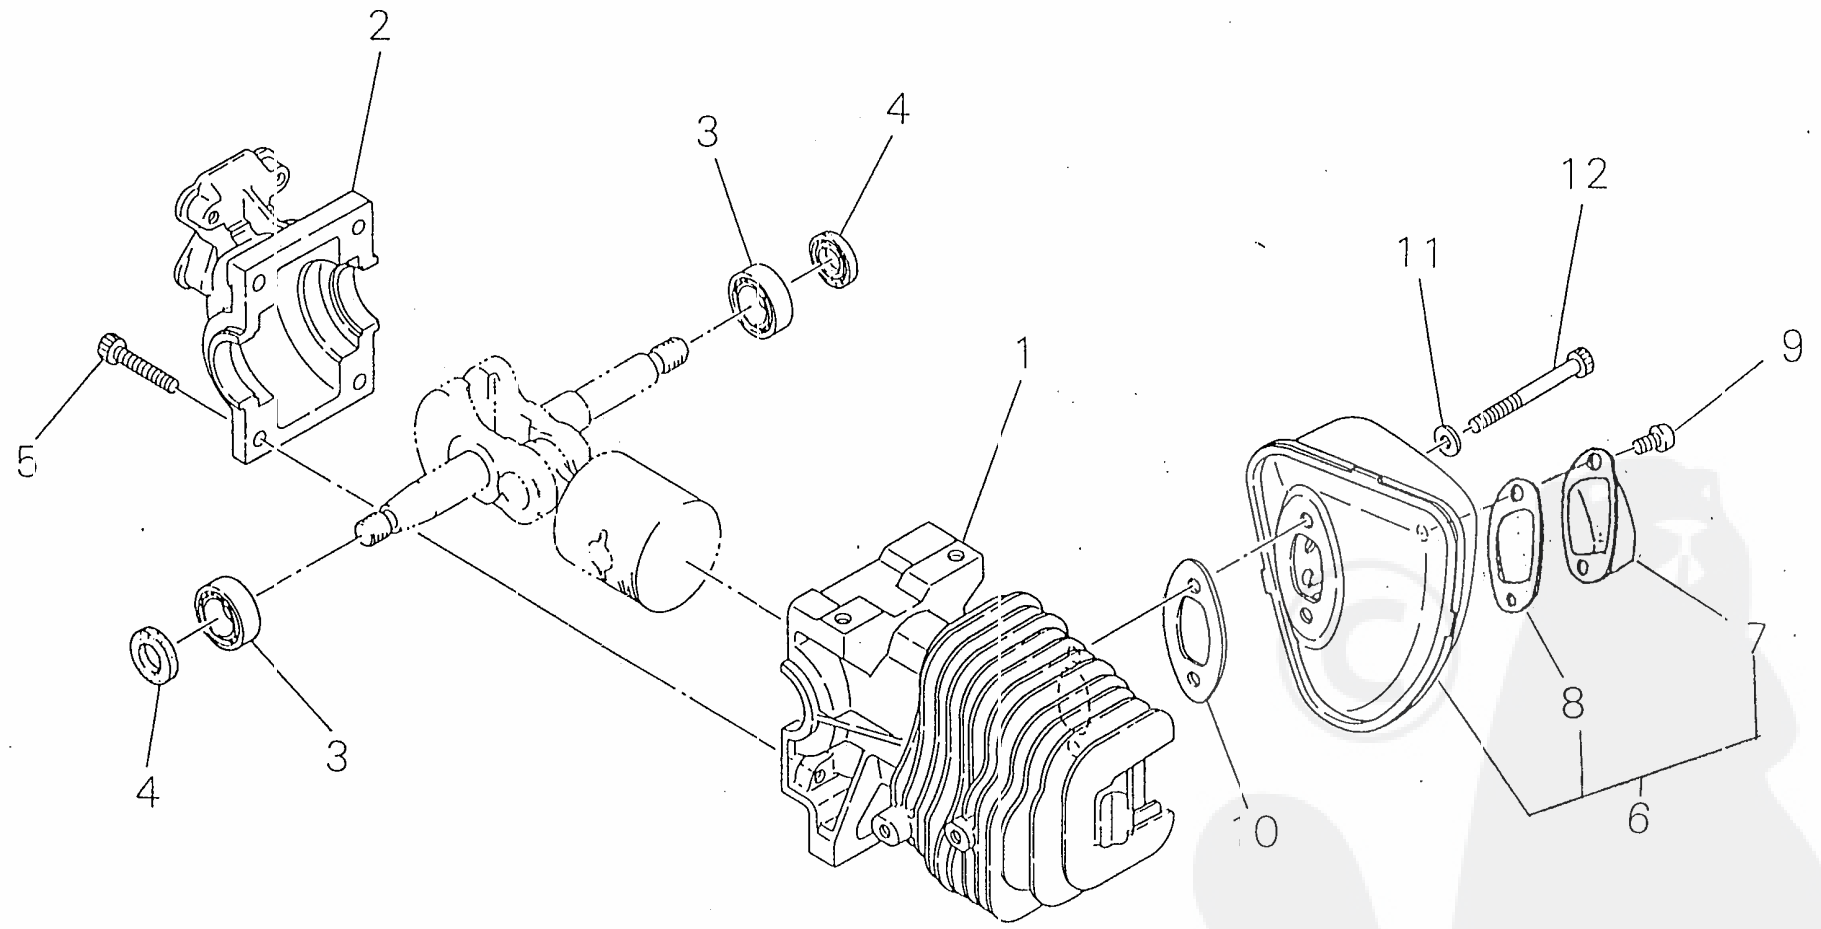

PRICE:(¥)

Ref. No	Part No.	Part Name	Q'ty	emarks
9-	72320-81001	CARBURETOR ASSY	1	
1	22156-81120	• PUMP COVER ASSY	1	
2	22100-81130	• SCREW	1	
3	22128-81140	• GASKET PUMP COVER	1	
4	22128-81150	• DIAPHRAGM PUMP	1	
5	22156-81160	• SPRING IDLE NEEDLE	1	
6	22156-81170	• L NEEDLE	1	
7	22100-81230	• LEVER	1	
8	22100-81240	• SCREW	1	
9	22100-81250	• PIN	1	
10	22100-81260	• DIAPHRAGM ASSY	1	
11	22104-81270	• SPRING LEVER	1	
12	22100-81280	• COVER DIAPHRAGM	1	
13	22100-81290	• GASKET DIAPHRAGM	1	
14	22156-81320	• SPRING H NEEDLE	1	
15	72320-81330	• H NEEDLE	1	
16	72320-81340	• THROTTLE VALVE	1	
17	22100-81351	• SCREW ASSY	4	
18	22100-81360	• SCREW	2	
19	22156-81370	• SHAFT ASSY	1	
20	72320-81380	• THROTTLE LEVER	1	
21	70030-81380	• SCREEN	1	
22	70030-81390	• E RING	1	
23	22150-81420	• SCREW ASSY	1	
24	72320-81420	• RETURN SPRING	1	
25	20036-81440	• NEEDLE VALVE	1	
26	72320-81410	• IDEL SCREW	1	
27	22156-81420	• SPRING IDLE	1	
	22128-81920	GASKET KIT	1	
3	22128-81140	• GASKET PUMP COVER	1	
13	22100-81290	• GASKET DIAPHRAGM	1	
	22128-81910	DIAPHRAGM KIT	1	
4	22128-81150	• DIAPHRAGM PUMP	1	
10	22100-81260	• DIAPHRAGM ASSY	1	