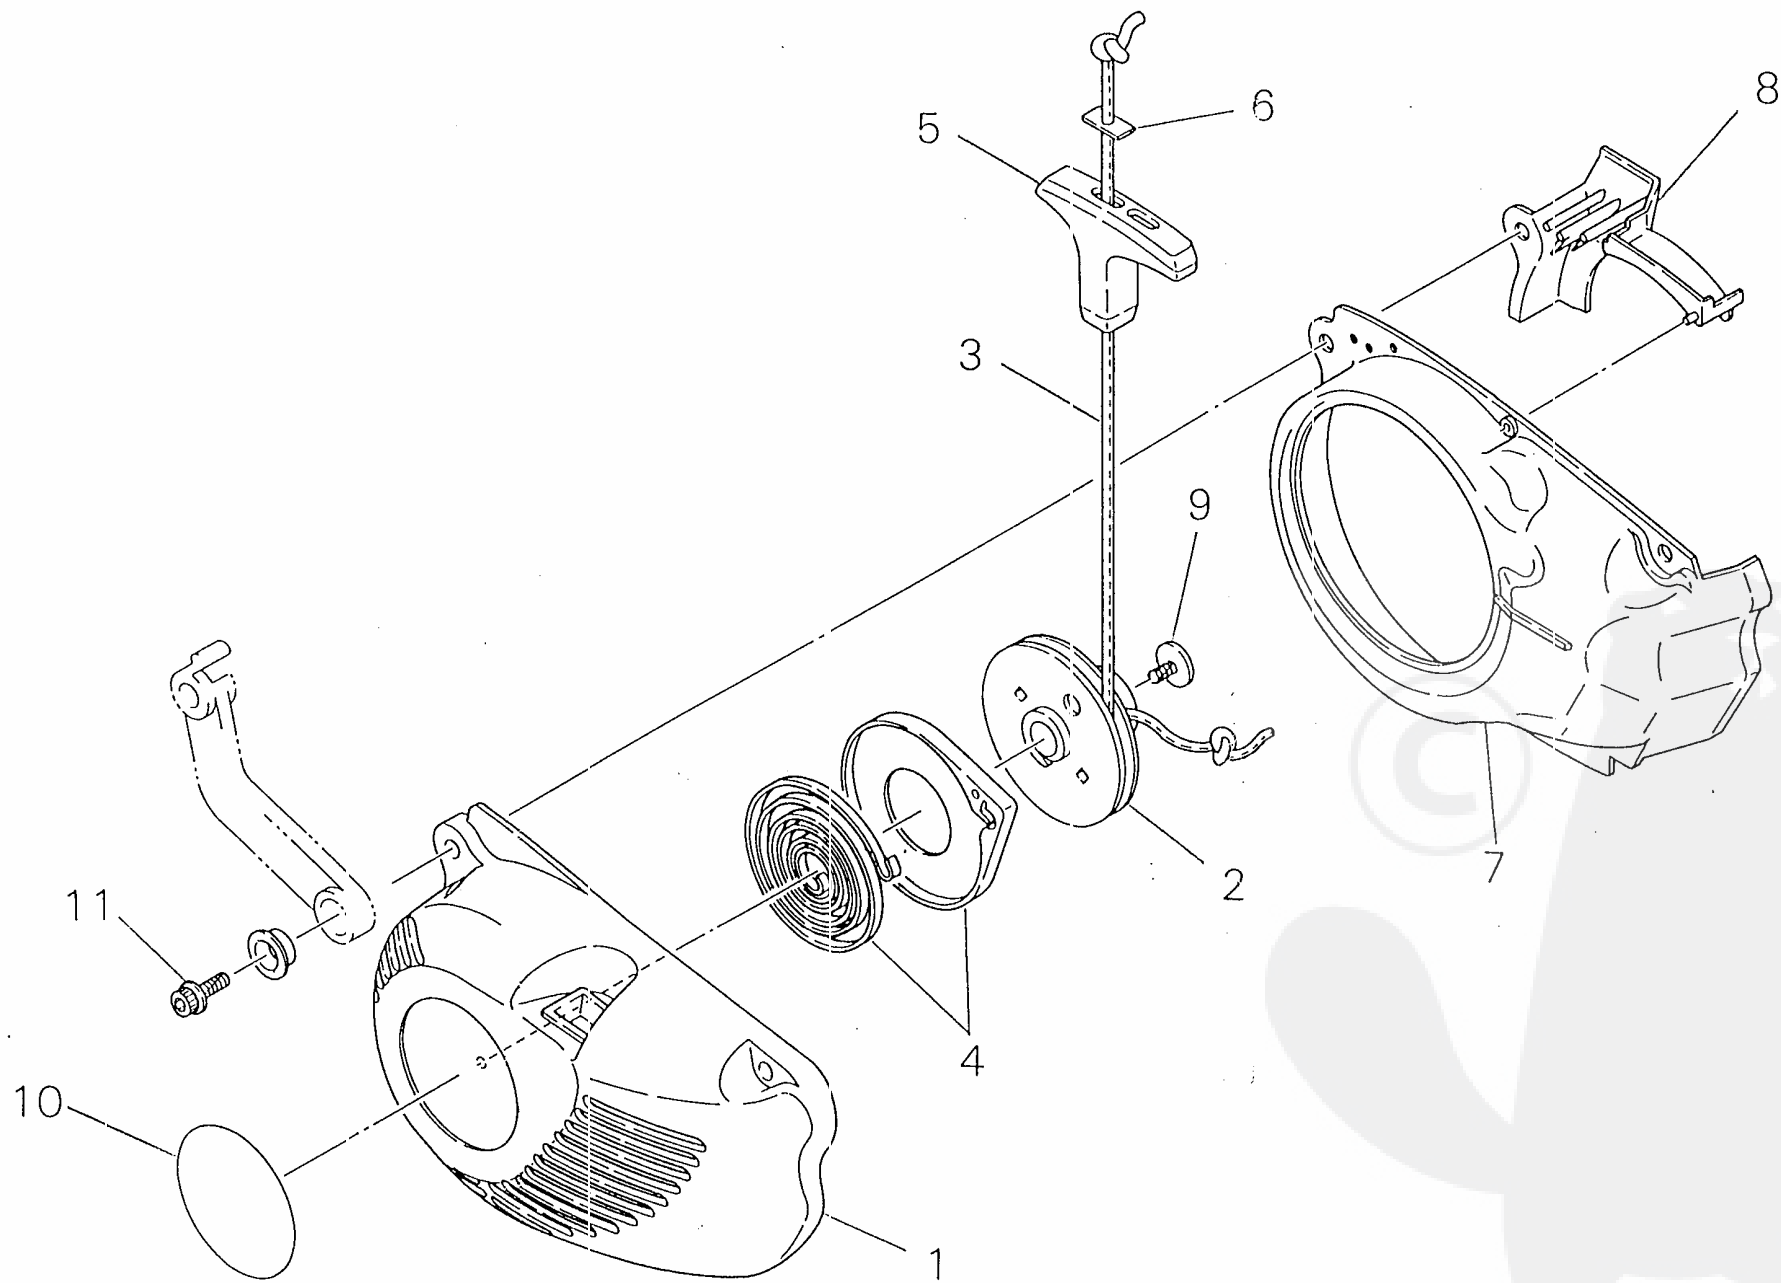

PRICE:(¥)

Ref. No	Part No.	Part Name	Q'ty	emarks
9-	72320-81001	CARBURETOR ASSY	1	
1	22156-81120	• PUMP COVER ASSY	1	
2	22100-81130	• SCREW	1	
3	22128-81140	• GASKET PUMP COVER	1	
4	22128-81150	• DIAPHRAGM PUMP	1	
5	22156-81160	• SPRING IDLE NEEDLE	1	
6	22156-81170	• L NEEDLE	1	
7	22100-81230	• LEVER	1	
8	22100-81240	• SCREW	1	
9	22100-81250	• PIN	1	
10	22100-81260	• DIAPHRAGM ASSY	1	
11	22104-81270	• SPRING LEVER	1	
12	22100-81280	• COVER DIAPHRAGM	1	
13	22100-81290	• GASKET DIAPHRAGM	1	
14	22156-81320	• SPRING H NEEDLE	1	
15	72320-81330	• H NEEDLE	1	
16	72320-81340	• THROTTLE VALVE	1	
17	22100-81351	• SCREW ASSY	4	
18	22100-81360	• SCREW	2	
19	22156-81370	• SHAFT ASSY	1	
20	72320-81380	• THROTTLE LEVER	1	
21	70030-81380	• SCREEN	1	
22	70030-81390	• E RING	1	
23	22150-81420	• SCREW ASSY	1	
24	72320-81420	• RETURN SPRING	1	
25	20036-81440	• NEEDLE VALVE	1	
26	72320-81410	• IDEL SCREW	1	
27	22156-81420	• SPRING IDLE	1	
	22128-81920	GASKET KIT	1	
3	22128-81140	• GASKET PUMP COVER	1	
13	22100-81290	• GASKET DIAPHRAGM	1	
	22128-81910	DIAPHRAGM KIT	1	
4	22128-81150	• DIAPHRAGM PUMP	1	
10	22100-81260	• DIAPHRAGM ASSY	1	