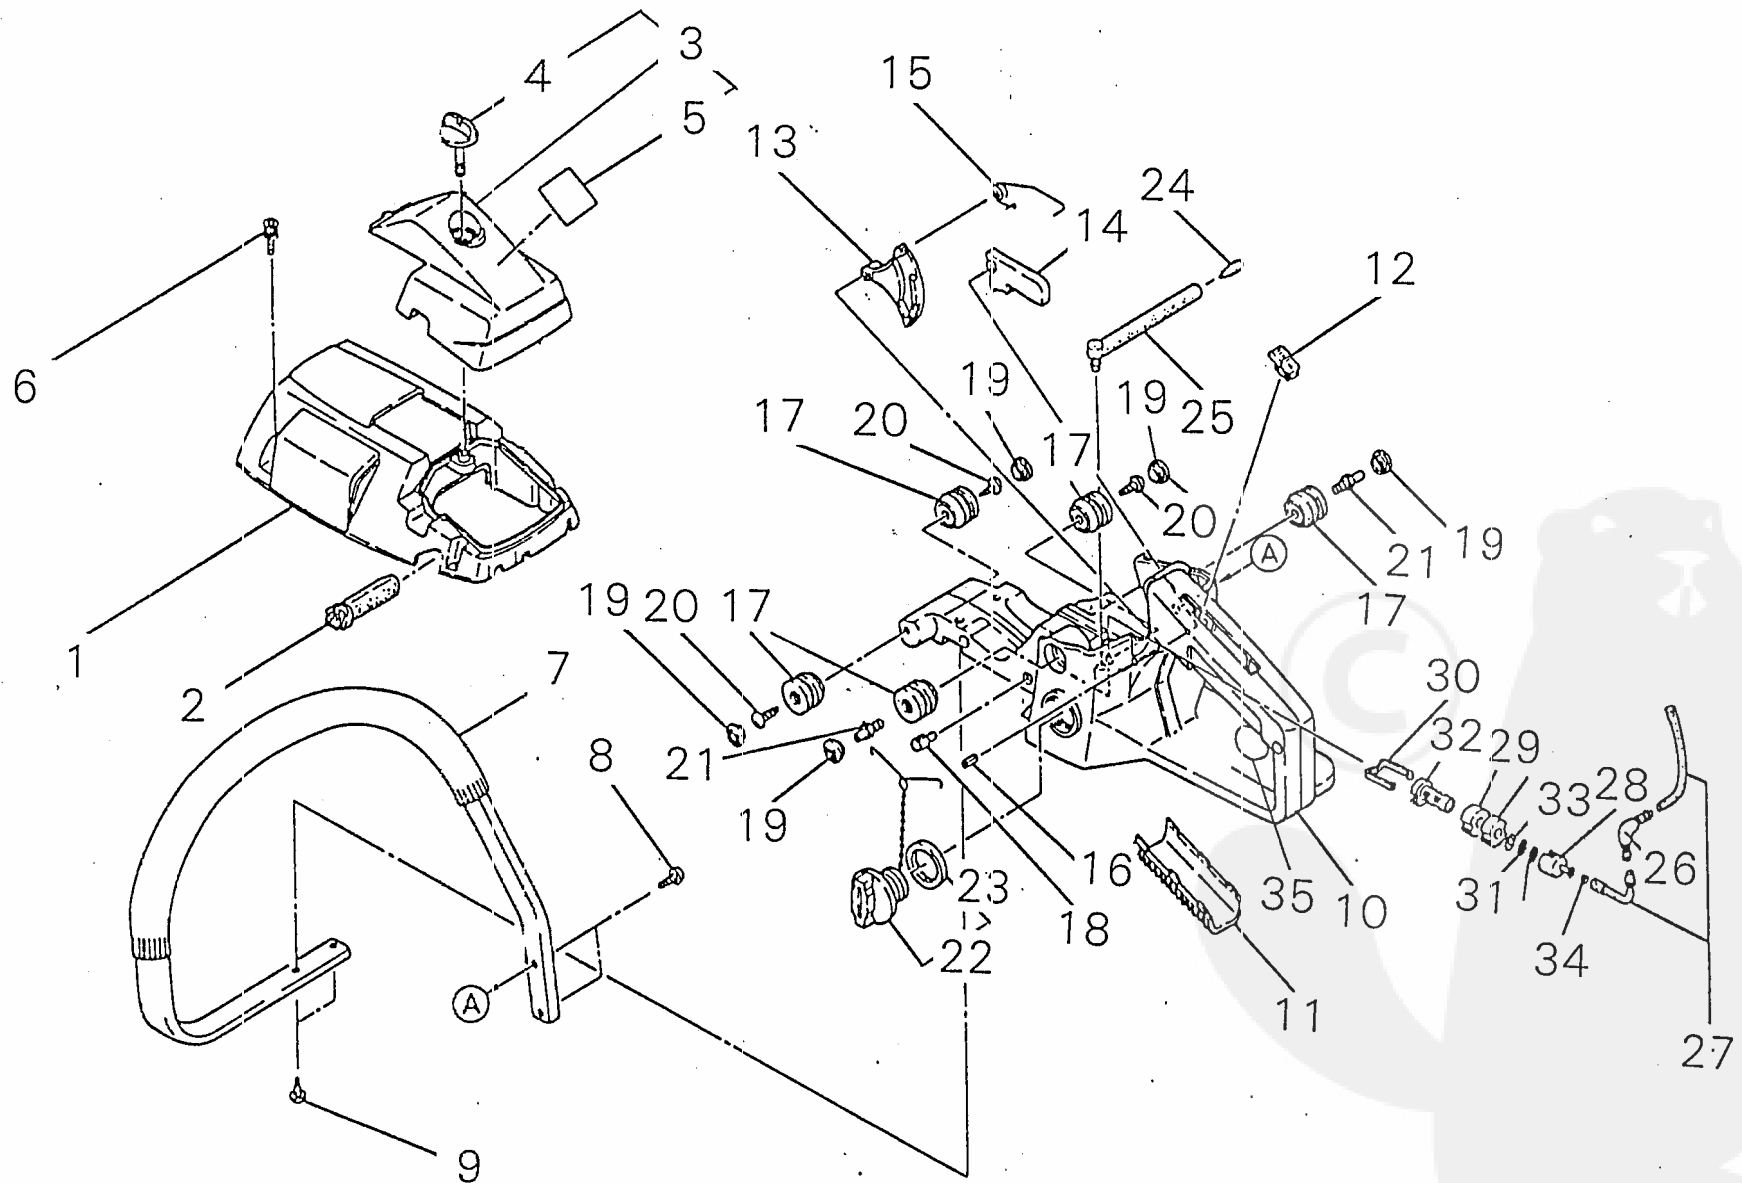

shindaiwa

PARTS PRICE LIST

3 6 0

SHIN-DAIWA KOGYO CO., LTD.

APR. 1 0. 1991

PRICE:(ST)

Ref. No	Part No.	Part Name	Q'ty	Remarks
2-	72297-21000	CRANK CASE ASSY #	1	
	22156-21100	• CRANK CASE M SUB ASSY #	1	
	22156-21200	•• CRANK CASE M COMP	1	
1	22156-21210	•• CRANK CASE M	1	
2	22115-57120	•• VALVE OIL TANK	1	
3	02030-06001	•• BEARING	1	
4	22150-21250	•• OIL SEAL	1	
4	70030-21220	•• OIL SEAL	1	
5	72171-85200	•• CAP ASSY	1	
6	22100-85281	•• GASKET FUEL CAP	1	
	22154-21501	• CRANK CASE C COMP	1	
7	22154-21511	•• CRANK CASE C	1	
8	22154-21520	•• BOLT BAR	1	
9	70030-21140	•• DAWEL PIN	2	
10	02030-06201	•• BEARING	1	
11	22150-21250	•• OIL SEAL	1	
11	70030-21220	•• OIL SEAL	1	
12	01020-05300	• BOLT	3	
13	11021-05180	• BOLT PW	1	
14	01020-05450	• BOLT	2	
15	22156-22100	SWITCH ASSY	1	
18	22156-22150	• GROMMET	1	

PRICE:(ST)

Ref. No.	Part No.	Part Name	Q'ty	emarks
5- 1	22156-97170	CLUTCH DRUM	1	
	22154-51200	CLUTCH ASSY	1	
2	22154-51220	• CLUTCH SHOE	3	
3	22102-51230	• CLUTCH SPRING	1	
4	22154-51240	• CLUTCH BOSS B	1	
5	22154-51250	CLUTCH BOSS A	1	
6	22102-51310	NEEDLE BEARING	1	
7	72316-52120	GUIDE BAR	1	
8	18075-00560	SAW CHAIN	1	
9	72124-52311	PROTECTOR	1	
10	22154-52410	NUT	1	
11	22154-52421	SLIDE SCREW	1	
12	22150-52440	SLIDE PIECE	1	
45	22154-52450	PUSH NUT	1	
13	22154-52460	MOUNT GUARD	1	
14	22154-52470	CHAIN PAT	1	
15	22154-52490	PIN BAR	2	
16	22154-52530	SPIKE	1	
	72288-54101	BRAKE ASSY	1	
18	22156-54210	• BRAKE BAND	1	
19	01275-05102	• SCREW TRUSS T	1	
20	02427-40125	• SPRING PIN	1	
21	22156-54310	• ADJUST ROD	1	
22	22156-54320	• ADJUST SCREW	1	
23	22156-54330	• BRAKE SPRING	1	
24	72288-54810	• NAME PLATE C	1	
25	01613-06100	• WASHER	1	
26	22156-54410	• BLOCK	1	
27	72288-54510	• LEVER	1	
28	22156-54520	• STOPPER PIN	1	
29	22154-54540	• RELIEF SPRING	1	
30	22156-54560	• LEVER COMP	1	
31	22156-54570	• PIN LEVER	1	
32	22154-54580	• BOLT LEVER	1	
33	22154-54590	• NUT LEVER	1	
34	22154-54610	• CHAIN CATCHER	1	
35	01275-03082	• SCREW TRUSS T	1	
36	22154-55110	GEAR	1	