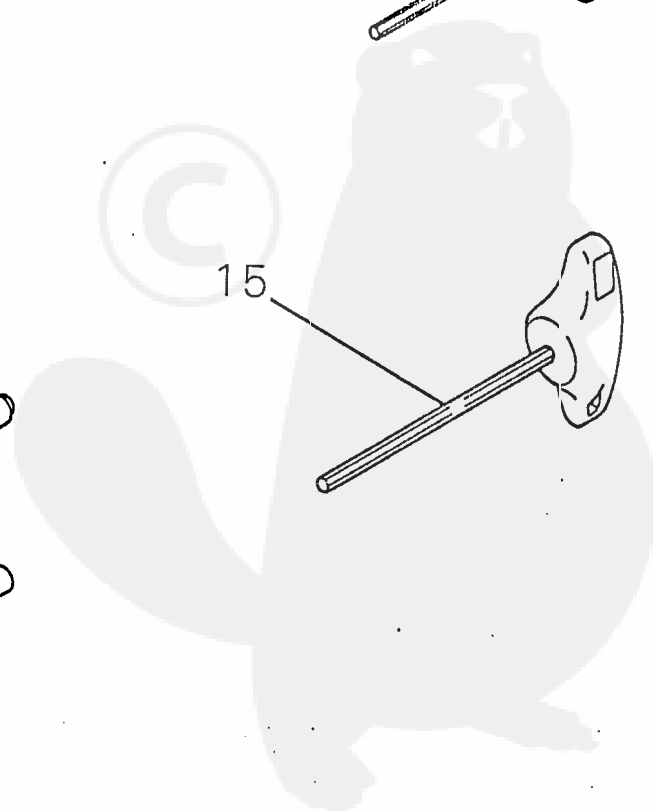

PRICE:(ST)

Ref. No	Part No.	Part Name	Q'ty	Remarks
7-	72297-75000	RECOIL STARTER ASSY #	1	
	22154-75100	RECOIL STARTER SUB ASSY	1	
1	22154-75110	RECOIL CASE	1	
2	22154-75210	REEL	1	
3	22154-75310	RECOIL SPRING	1	
4	22154-75341	RATCHET	1	
5	22154-75352	GUIDE	1	
6	22154-75360	FRICT SPRING	1	
7	22154-75370	THRUST WASHER	1	
8	22154-75380	WASHER	1	
9	20035-75170	SCREW	1	
10	22154-75410	ROPE	1	
11	22154-75420	NOB RECOIL	1	
12	22154-75430	STOPPER NOB	1	
13	72297-75440	NAME PLATE R	1	
14	22154-75610	AIR PLATE	1	
15	11022-04200	BULT SPW	4	

PRICE:(ST)

Ref. No	Part No.	Part Name	Q'ty	Remarks
8-	22156-81000	CARBURETOR ASSY	1	
2	22156-81120	• PUMP COVER ASSY	1	
3	22100-81130	• SCREW	1	
4	22128-81140	• GASKET PUMP COVER	1	
5	22128-81150	• DIAPHRAGM PUMP	1	
6	22156-81160	• SPRING L NEEDLE	1	
7	22156-81170	• L NEEDLE	1	
8	22100-81230	• LEVER	1	
9	22100-81240	• SCREW	1	
10	22100-81250	• PIN	1	
11	22100-81260	• DIAPHRAGM ASSY	1	
12	22120-81270	• SPRING LEVER	1	
13	22100-81280	• COVER DIAPHRAGM	1	
14	22100-81290	• GASKET DIAPHRAGM	1	
15	22156-81320	• SPRING H NEEDLE	1	
16	22156-81330	• H NEEDLE	1	
17	22104-81340	• THROTTLE VALVE	1	
18	22100-81351	• SCREW ASSY	4	
19	22100-81360	• SCREW	2	
20	22156-81370	• SHAFT ASSY	1	
21	22156-81380	• THROTTLE LEVER	1	
22	70030-81380	• SCREEN	1	
23	70030-81390	• E RING	1	
24	22150-81420	• SCREW ASSY	1	
25	22100-81410	• SPRING SHAFT	1	
26	20036-81440	• NEEDLE VALVE	1	
27	22156-81710	• CHOKE VALVE	1	
28	22150-81720	• BALL	1	
29	22150-81730	• SPRING	1	
30	22156-81740	• SHAFT ASSY	1	
31	22156-81410	• IDLE SCREW	1	
32	22156-81420	• SPRING IDLE	1	
33	22156-81440	• SEAL COLLER	1	
	22128-81920	GASKET KIT	1	
4	22128-81140	• GASKET PUMP COVER	1	
14	22100-81290	• GASKET DIAPHRAGM	1	
	22128-81910	DIAPHRAGM KIT	1	
5	22128-81150	• DIAPHRAGM PUMP	1	