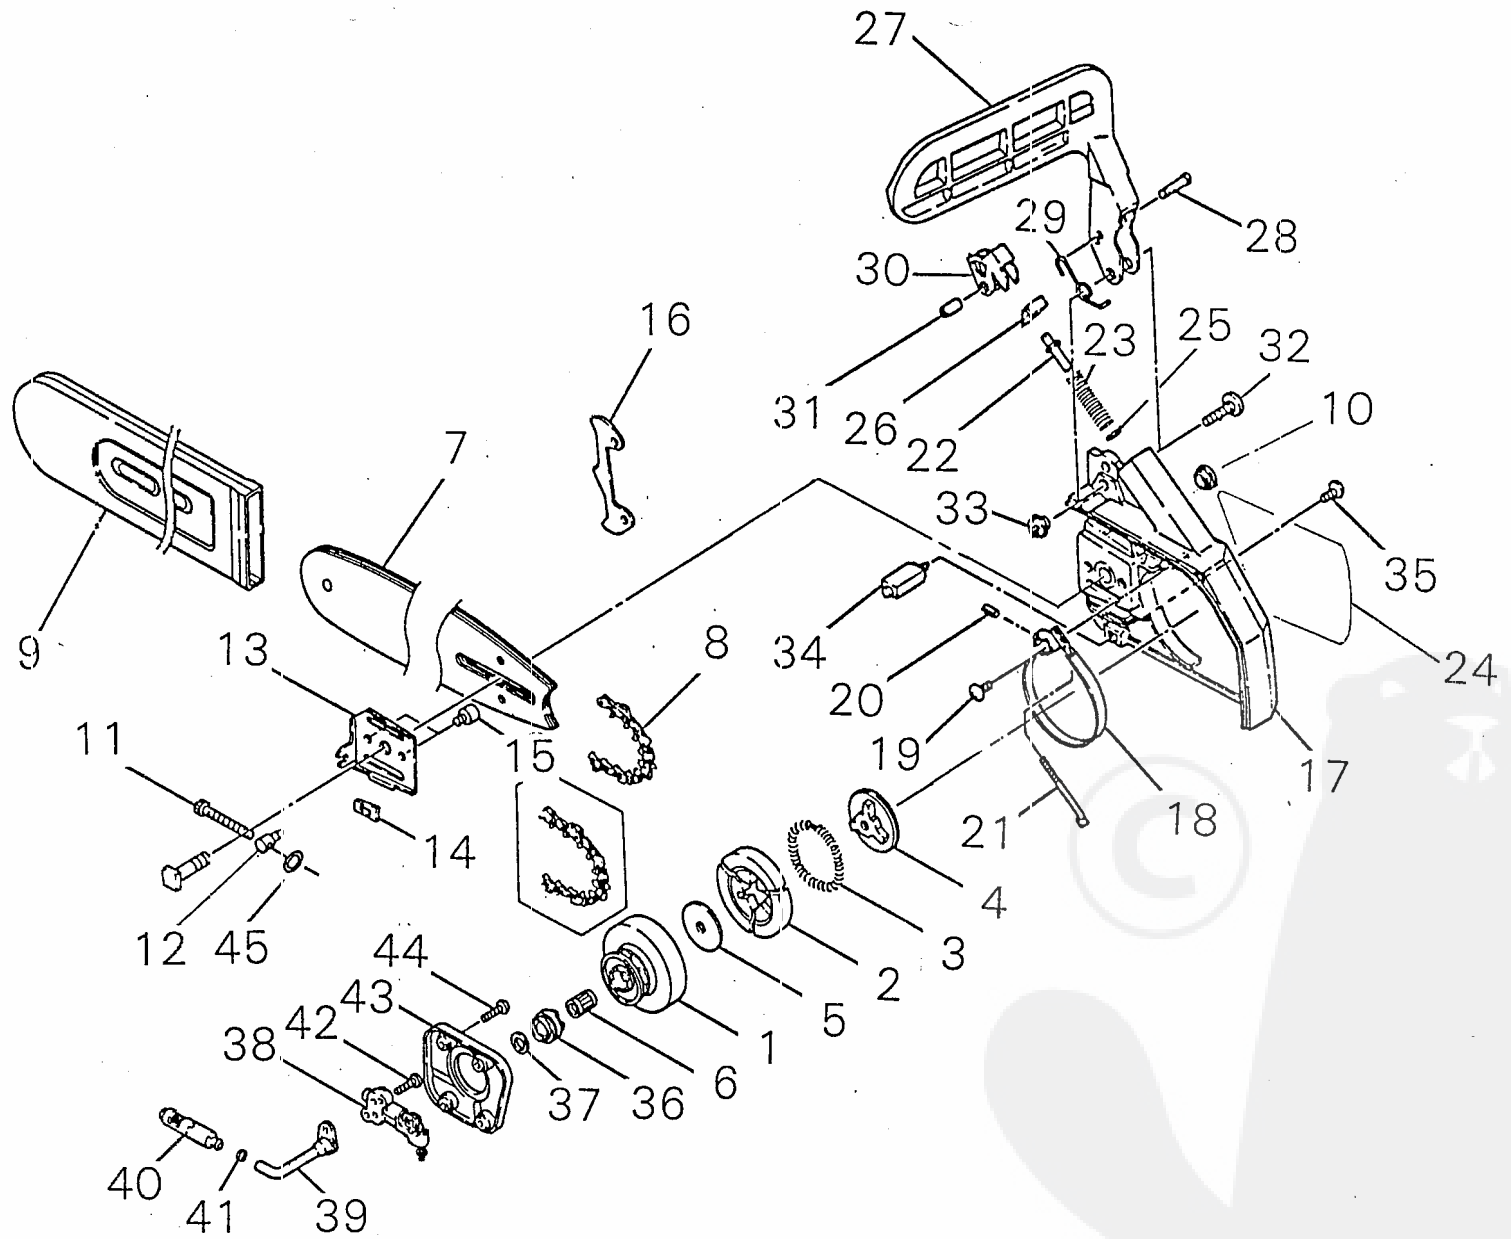

shindaiwa

PARTS PRICE LIST

3 6 0

SHIN-DAIWA KOGYO CO., LTD.

APR. 1 0. 1991

PRICE:(ST)

Ref. No	Part No.	Part Name	Q'ty	Remarks
2-	72297-21000	CRANK CASE ASSY #	1	
	22156-21100	• CRANK CASE M SUB ASSY #	1	
	22156-21200	•• CRANK CASE M COMP	1	
1	22156-21210	•• CRANK CASE M	1	
2	22115-57120	•• VALVE OIL TANK	1	
3	02030-06001	•• BEARING	1	
4	22150-21250	•• OIL SEAL	1	
4	70030-21220	•• OIL SEAL	1	
5	72171-85200	•• CAP ASSY	1	
6	22100-85281	•• GASKET FUEL CAP	1	
	22154-21501	• CRANK CASE C COMP	1	
7	22154-21511	•• CRANK CASE C	1	
8	22154-21520	•• BOLT BAR	1	
9	70030-21140	•• DAWEL PIN	2	
10	02030-06201	•• BEARING	1	
11	22150-21250	•• OIL SEAL	1	
11	70030-21220	•• OIL SEAL	1	
12	01020-05300	• BOLT	3	
13	11021-05180	• BOLT PW	1	
14	01020-05450	• BOLT	2	
15	22156-22100	SWITCH ASSY	1	
18	22156-22150	• GROMMET	1	

PRICE:(ST)

Ref. No.	Part No.	Part Name	Q'ty	emarks
5- 1	22156-97170	CLUTCH DRUM	1	
	22154-51200	CLUTCH ASSY	1	
2	22154-51220	• CLUTCH SHOE	3	
3	22102-51230	• CLUTCH SPRING	1	
4	22154-51240	• CLUTCH BOSS B	1	
5	22154-51250	CLUTCH BOSS A	1	
6	22102-51310	NEEDLE BEARING	1	
7	72316-52120	GUIDE BAR	1	
8	18075-00560	SAW CHAIN	1	
9	72124-52311	PROTECTOR	1	
10	22154-52410	NUT	1	
11	22154-52421	SLIDE SCREW	1	
12	22150-52440	SLIDE PIECE	1	
45	22154-52450	PUSH NUT	1	
13	22154-52460	MOUNT GUARD	1	
14	22154-52470	CHAIN PAT	1	
15	22154-52490	PIN BAR	2	
16	22154-52530	SPIKE	1	
	72288-54101	BRAKE ASSY	1	
18	22156-54210	• BRAKE BAND	1	
19	01275-05102	• SCREW TRUSS T	1	
20	02427-40125	• SPRING PIN	1	
21	22156-54310	• ADJUST ROD	1	
22	22156-54320	• ADJUST SCREW	1	
23	22156-54330	• BRAKE SPRING	1	
24	72288-54810	• NAME PLATE C	1	
25	01613-06100	• WASHER	1	
26	22156-54410	• BLOCK	1	
27	72288-54510	• LEVER	1	
28	22156-54520	• STOPPER PIN	1	
29	22154-54540	• RELIEF SPRING	1	
30	22156-54560	• LEVER COMP	1	
31	22156-54570	• PIN LEVER	1	
32	22154-54580	• BOLT LEVER	1	
33	22154-54590	• NUT LEVER	1	
34	22154-54610	• CHAIN CATCHER	1	
35	01275-03082	• SCREW TRUSS T	1	
36	22154-55110	GEAR	1	