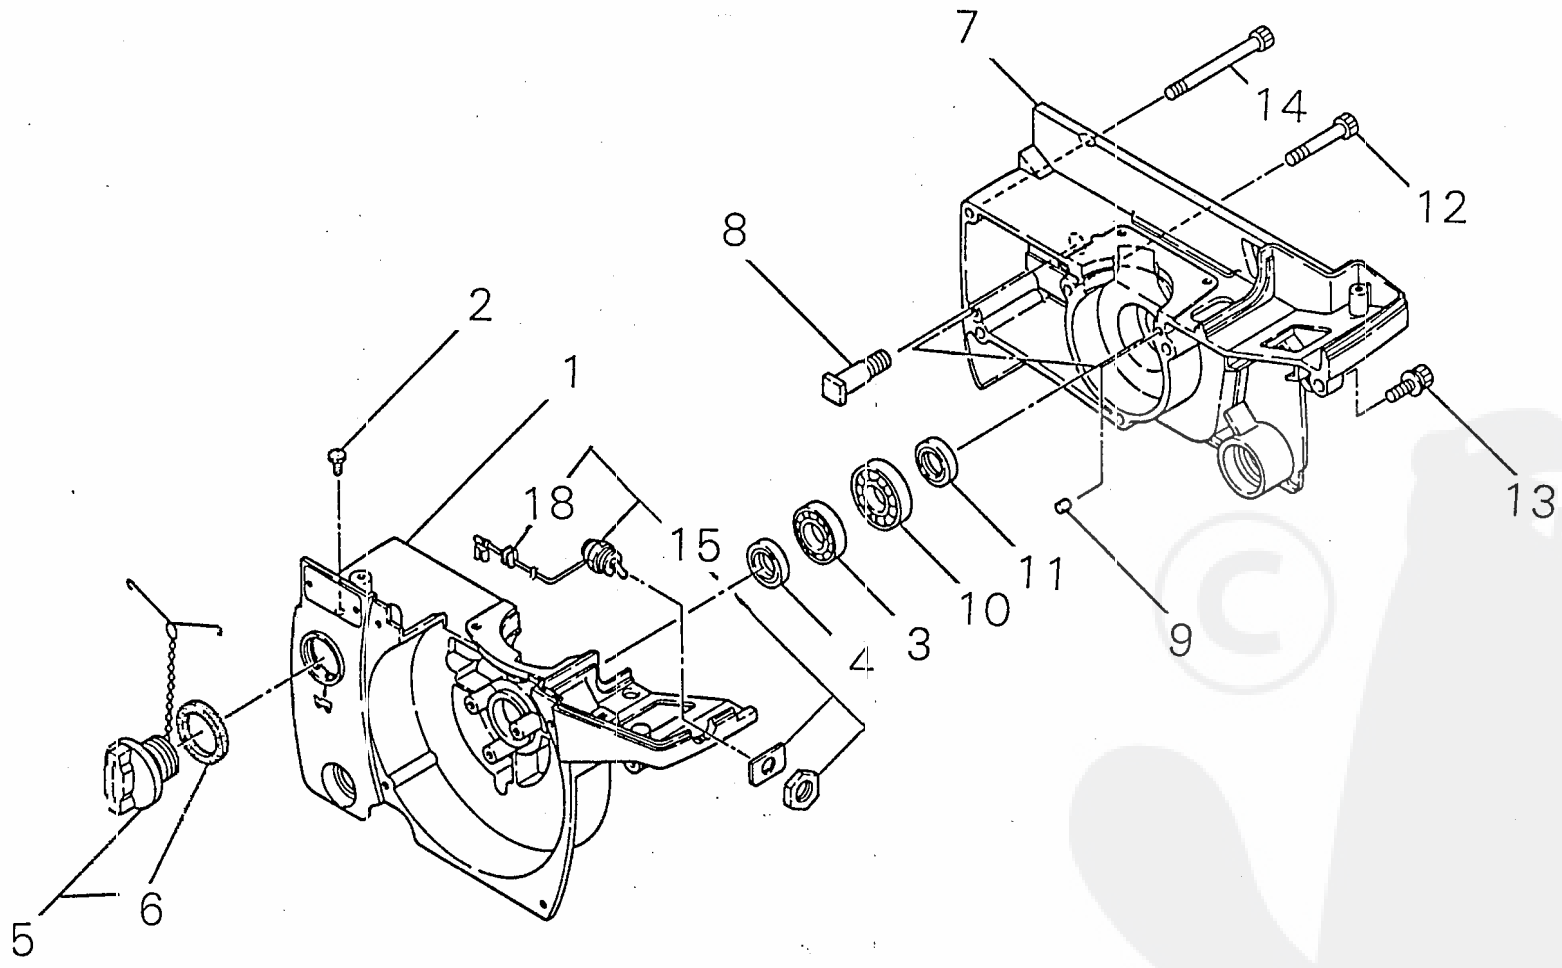

shindaiwa

PARTS PRICE LIST

3 6 0

SHIN-DAIWA KOGYO CO., LTD.

APR. 1 0. 1991

PRICE:(ST)

Ref. No	Part No.	Part Name	Q'ty	Remarks
2-	72297-21000	CRANK CASE ASSY #	1	
	22156-21100	• CRANK CASE M SUB ASSY #	1	
	22156-21200	•• CRANK CASE M COMP	1	
1	22156-21210	•• CRANK CASE M	1	
2	22115-57120	•• VALVE OIL TANK	1	
3	02030-06001	•• BEARING	1	
4	22150-21250	•• OIL SEAL	1	
4	70030-21220	•• OIL SEAL	1	
5	72171-85200	•• CAP ASSY	1	
6	22100-85281	•• GASKET FUEL CAP	1	
	22154-21501	• CRANK CASE C COMP	1	
7	22154-21511	•• CRANK CASE C	1	
8	22154-21520	•• BOLT BAR	1	
9	70030-21140	•• DAWEL PIN	2	
10	02030-06201	•• BEARING	1	
11	22150-21250	•• OIL SEAL	1	
11	70030-21220	•• OIL SEAL	1	
12	01020-05300	• BOLT	3	
13	11021-05180	• BOLT PW	1	
14	01020-05450	• BOLT	2	
15	22156-22100	SWITCH ASSY	1	
18	22156-22150	• GROMMET	1	

PRICE:(ST)

Ref. No.	Part No.	Part Name	Q'ty	emarks
5- 1	22156-97170	CLUTCH DRUM	1	
	22154-51200	CLUTCH ASSY	1	
2	22154-51220	• CLUTCH SHOE	3	
3	22102-51230	• CLUTCH SPRING	1	
4	22154-51240	• CLUTCH BOSS B	1	
5	22154-51250	CLUTCH BOSS A	1	
6	22102-51310	NEEDLE BEARING	1	
7	72316-52120	GUIDE BAR	1	
8	18075-00560	SAW CHAIN	1	
9	72124-52311	PROTECTOR	1	
10	22154-52410	NUT	1	
11	22154-52421	SLIDE SCREW	1	
12	22150-52440	SLIDE PIECE	1	
45	22154-52450	PUSH NUT	1	
13	22154-52460	MOUNT GUARD	1	
14	22154-52470	CHAIN PAT	1	
15	22154-52490	PIN BAR	2	
16	22154-52530	SPIKE	1	
	72288-54101	BRAKE ASSY	1	
18	22156-54210	• BRAKE BAND	1	
19	01275-05102	• SCREW TRUSS T	1	
20	02427-40125	• SPRING PIN	1	
21	22156-54310	• ADJUST ROD	1	
22	22156-54320	• ADJUST SCREW	1	
23	22156-54330	• BRAKE SPRING	1	
24	72288-54810	• NAME PLATE C	1	
25	01613-06100	• WASHER	1	
26	22156-54410	• BLOCK	1	
27	72288-54510	• LEVER	1	
28	22156-54520	• STOPPER PIN	1	
29	22154-54540	• RELIEF SPRING	1	
30	22156-54560	• LEVER COMP	1	
31	22156-54570	• PIN LEVER	1	
32	22154-54580	• BOLT LEVER	1	
33	22154-54590	• NUT LEVER	1	
34	22154-54610	• CHAIN CATCHER	1	
35	01275-03082	• SCREW TRUSS T	1	
36	22154-55110	GEAR	1	