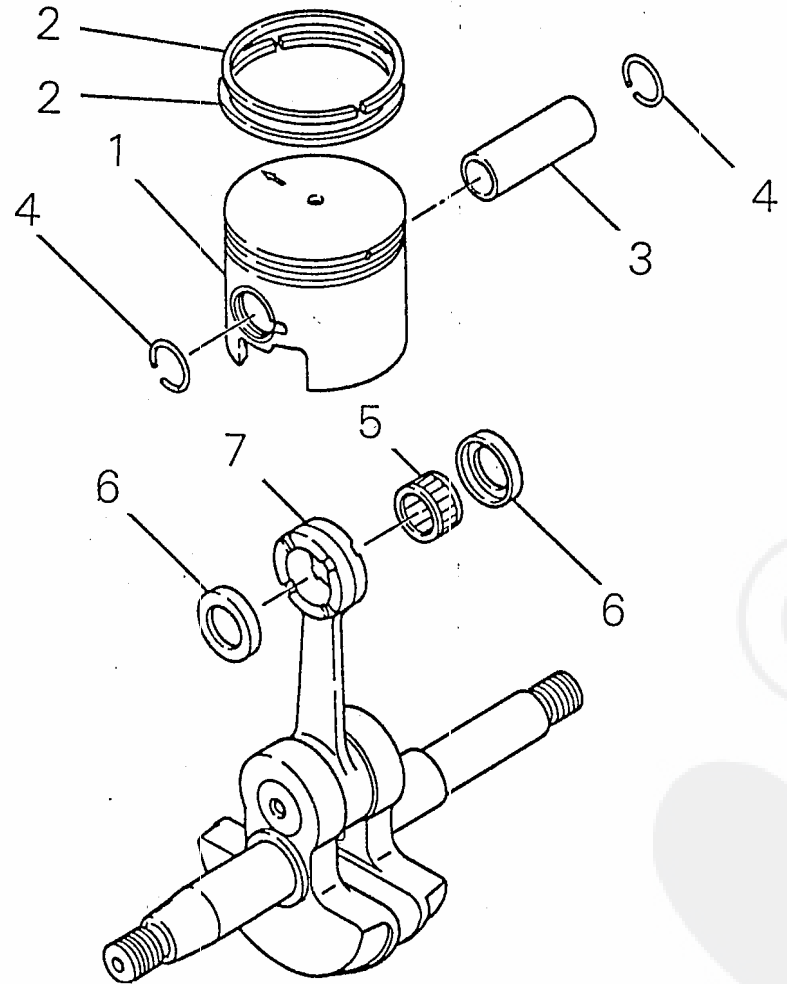

shindaiwa

PARTS PRICE LIST

3 6 0

SHIN-DAIWA KOGYO CO., LTD.

APR. 1 0. 1991

PRICE:(ST)

Ref. No	Part No.	Part Name	Q'ty	Remarks
2-	72297-21000	CRANK CASE ASSY #	1	
	22156-21100	• CRANK CASE M SUB ASSY #	1	
	22156-21200	•• CRANK CASE M COMP	1	
1	22156-21210	•• CRANK CASE M	1	
2	22115-57120	•• VALVE OIL TANK	1	
3	02030-06001	•• BEARING	1	
4	22150-21250	•• OIL SEAL	1	
4	70030-21220	•• OIL SEAL	1	
5	72171-85200	•• CAP ASSY	1	
6	22100-85281	•• GASKET FUEL CAP	1	
	22154-21501	• CRANK CASE C COMP	1	
7	22154-21511	•• CRANK CASE C	1	
8	22154-21520	•• BOLT BAR	1	
9	70030-21140	•• DAWEL PIN	2	
10	02030-06201	•• BEARING	1	
11	22150-21250	•• OIL SEAL	1	
11	70030-21220	•• OIL SEAL	1	
12	01020-05300	• BOLT	3	
13	11021-05180	• BOLT PW	1	
14	01020-05450	• BOLT	2	
15	22156-22100	SWITCH ASSY	1	
18	22156-22150	• GROMMET	1	

PRICE:(ST)

Ref. No.	Part No.	Part Name	Q'ty	emarks
5- 1	22156-97170	CLUTCH DRUM	1	
	22154-51200	CLUTCH ASSY	1	
2	22154-51220	• CLUTCH SHOE	3	
3	22102-51230	• CLUTCH SPRING	1	
4	22154-51240	• CLUTCH BOSS B	1	
5	22154-51250	CLUTCH BOSS A	1	
6	22102-51310	NEEDLE BEARING	1	
7	72316-52120	GUIDE BAR	1	
8	18075-00560	SAW CHAIN	1	
9	72124-52311	PROTECTOR	1	
10	22154-52410	NUT	1	
11	22154-52421	SLIDE SCREW	1	
12	22150-52440	SLIDE PIECE	1	
45	22154-52450	PUSH NUT	1	
13	22154-52460	MOUNT GUARD	1	
14	22154-52470	CHAIN PAT	1	
15	22154-52490	PIN BAR	2	
16	22154-52530	SPIKE	1	
	72288-54101	BRAKE ASSY	1	
18	22156-54210	• BRAKE BAND	1	
19	01275-05102	• SCREW TRUSS T	1	
20	02427-40125	• SPRING PIN	1	
21	22156-54310	• ADJUST ROD	1	
22	22156-54320	• ADJUST SCREW	1	
23	22156-54330	• BRAKE SPRING	1	
24	72288-54810	• NAME PLATE C	1	
25	01613-06100	• WASHER	1	
26	22156-54410	• BLOCK	1	
27	72288-54510	• LEVER	1	
28	22156-54520	• STOPPER PIN	1	
29	22154-54540	• RELIEF SPRING	1	
30	22156-54560	• LEVER COMP	1	
31	22156-54570	• PIN LEVER	1	
32	22154-54580	• BOLT LEVER	1	
33	22154-54590	• NUT LEVER	1	
34	22154-54610	• CHAIN CATCHER	1	
35	01275-03082	• SCREW TRUSS T	1	
36	22154-55110	GEAR	1	