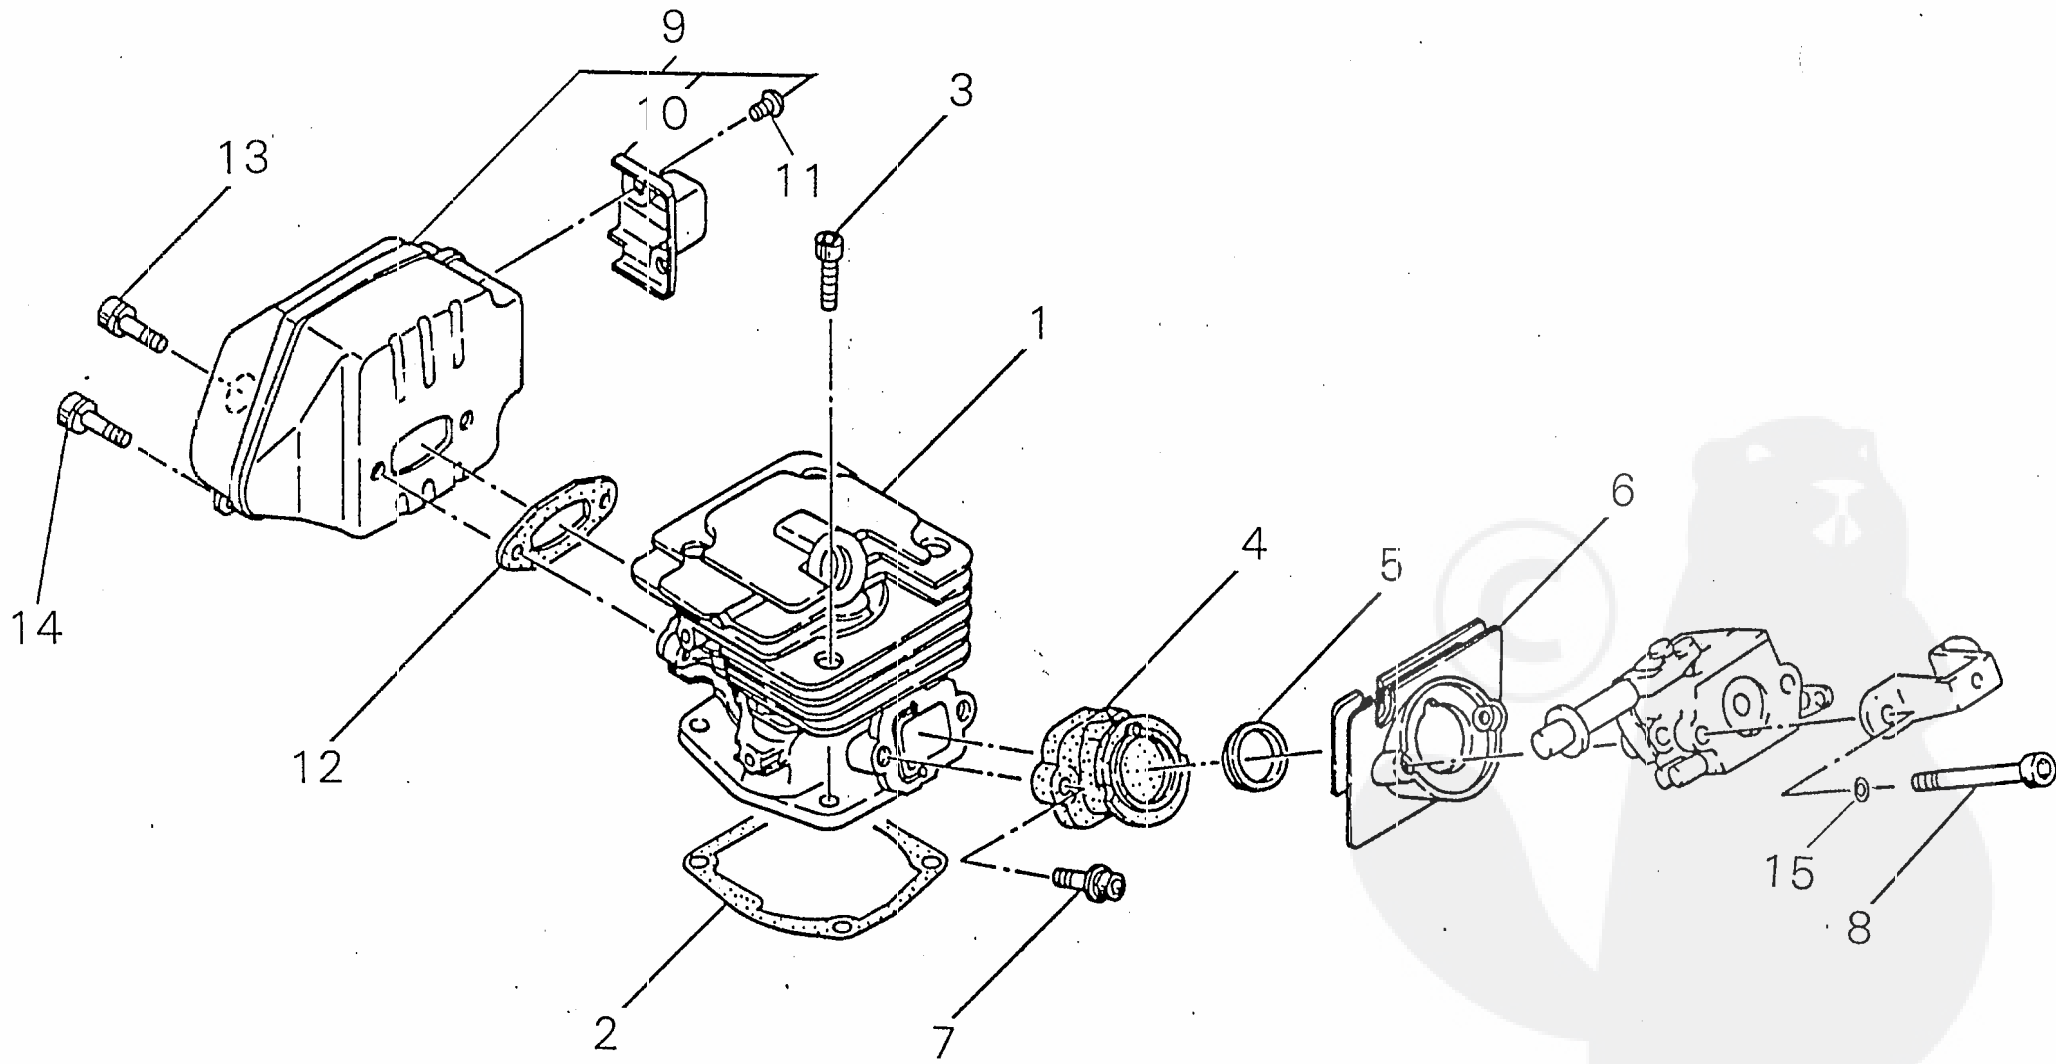

shindaiwa

PARTS PRICE LIST

3 6 0

SHIN-DAIWA KOGYO CO., LTD.

APR. 1 0. 1991

PRICE:(ST)

Ref. No	Part No.	Part Name	Q'ty	Remarks
2-	72297-21000	CRANK CASE ASSY #	1	
	22156-21100	• CRANK CASE M SUB ASSY #	1	
	22156-21200	•• CRANK CASE M COMP	1	
1	22156-21210	•• CRANK CASE M	1	
2	22115-57120	•• VALVE OIL TANK	1	
3	02030-06001	•• BEARING	1	
4	22150-21250	•• OIL SEAL	1	
4	70030-21220	•• OIL SEAL	1	
5	72171-85200	•• CAP ASSY	1	
6	22100-85281	•• GASKET FUEL CAP	1	
	22154-21501	• CRANK CASE C COMP	1	
7	22154-21511	•• CRANK CASE C	1	
8	22154-21520	•• BOLT BAR	1	
9	70030-21140	•• DAWEL PIN	2	
10	02030-06201	•• BEARING	1	
11	22150-21250	•• OIL SEAL	1	
11	70030-21220	•• OIL SEAL	1	
12	01020-05300	• BOLT	3	
13	11021-05180	• BOLT PW	1	
14	01020-05450	• BOLT	2	
15	22156-22100	SWITCH ASSY	1	
18	22156-22150	• GROMMET	1	

PRICE:(ST)

Ref. No.	Part No.	Part Name	Q'ty	emarks
5- 1	22156-97170	CLUTCH DRUM	1	
	22154-51200	CLUTCH ASSY	1	
2	22154-51220	• CLUTCH SHOE	3	
3	22102-51230	• CLUTCH SPRING	1	
4	22154-51240	• CLUTCH BOSS B	1	
5	22154-51250	CLUTCH BOSS A	1	
6	22102-51310	NEEDLE BEARING	1	
7	72316-52120	GUIDE BAR	1	
8	18075-00560	SAW CHAIN	1	
9	72124-52311	PROTECTOR	1	
10	22154-52410	NUT	1	
11	22154-52421	SLIDE SCREW	1	
12	22150-52440	SLIDE PIECE	1	
45	22154-52450	PUSH NUT	1	
13	22154-52460	MOUNT GUARD	1	
14	22154-52470	CHAIN PAT	1	
15	22154-52490	PIN BAR	2	
16	22154-52530	SPIKE	1	
	72288-54101	BRAKE ASSY	1	
18	22156-54210	• BRAKE BAND	1	
19	01275-05102	• SCREW TRUSS T	1	
20	02427-40125	• SPRING PIN	1	
21	22156-54310	• ADJUST ROD	1	
22	22156-54320	• ADJUST SCREW	1	
23	22156-54330	• BRAKE SPRING	1	
24	72288-54810	• NAME PLATE C	1	
25	01613-06100	• WASHER	1	
26	22156-54410	• BLOCK	1	
27	72288-54510	• LEVER	1	
28	22156-54520	• STOPPER PIN	1	
29	22154-54540	• RELIEF SPRING	1	
30	22156-54560	• LEVER COMP	1	
31	22156-54570	• PIN LEVER	1	
32	22154-54580	• BOLT LEVER	1	
33	22154-54590	• NUT LEVER	1	
34	22154-54610	• CHAIN CATCHER	1	
35	01275-03082	• SCREW TRUSS T	1	
36	22154-55110	GEAR	1	