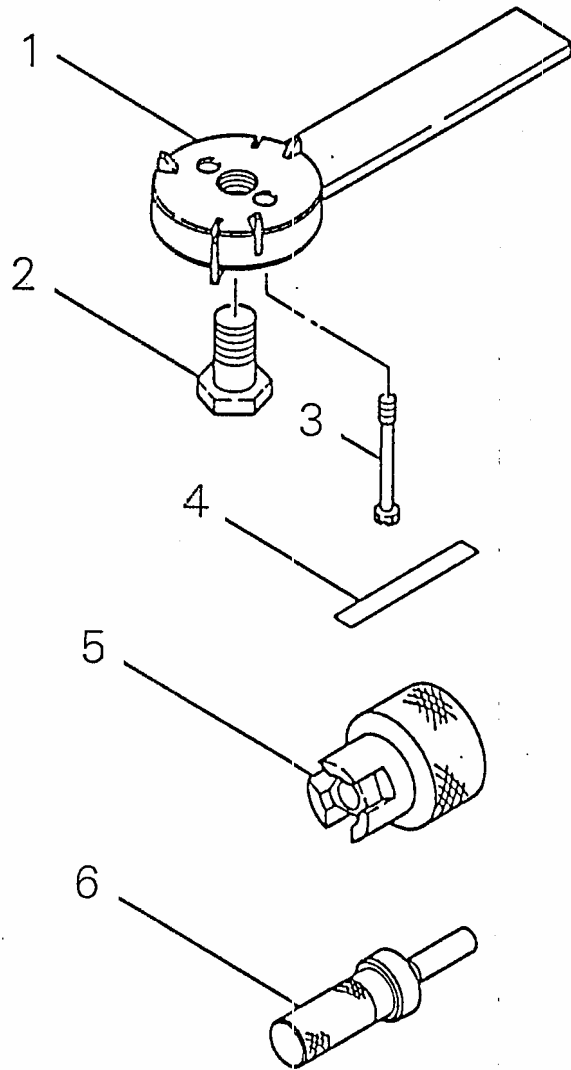

PRICE:(ST)

Ref. No	Part No.	Part Name	Q'ty	Remarks
7-	72297-75000	RECOIL STARTER ASSY #	1	
	22154-75100	RECOIL STARTER SUB ASSY	1	
1	22154-75110	RECOIL CASE	1	
2	22154-75210	REEL	1	
3	22154-75310	RECOIL SPRING	1	
4	22154-75341	RATCHET	1	
5	22154-75352	GUIDE	1	
6	22154-75360	FRICT SPRING	1	
7	22154-75370	THRUST WASHER	1	
8	22154-75380	WASHER	1	
9	20035-75170	SCREW	1	
10	22154-75410	ROPE	1	
11	22154-75420	NOB RECOIL	1	
12	22154-75430	STOPPER NOB	1	
13	72297-75440	NAME PLATE R	1	
14	22154-75610	AIR PLATE	1	
15	11022-04200	BULT SPW	4	

PRICE:(ST)

Ref. No	Part No.	Part Name	Q'ty	Remarks
8-	22156-81000	CARBURETOR ASSY	1	
2	22156-81120	• PUMP COVER ASSY	1	
3	22100-81130	• SCREW	1	
4	22128-81140	• GASKET PUMP COVER	1	
5	22128-81150	• DIAPHRAGM PUMP	1	
6	22156-81160	• SPRING L NEEDLE	1	
7	22156-81170	• L NEEDLE	1	
8	22100-81230	• LEVER	1	
9	22100-81240	• SCREW	1	
10	22100-81250	• PIN	1	
11	22100-81260	• DIAPHRAGM ASSY	1	
12	22120-81270	• SPRING LEVER	1	
13	22100-81280	• COVER DIAPHRAGM	1	
14	22100-81290	• GASKET DIAPHRAGM	1	
15	22156-81320	• SPRING H NEEDLE	1	
16	22156-81330	• H NEEDLE	1	
17	22104-81340	• THROTTLE VALVE	1	
18	22100-81351	• SCREW ASSY	4	
19	22100-81360	• SCREW	2	
20	22156-81370	• SHAFT ASSY	1	
21	22156-81380	• THROTTLE LEVER	1	
22	70030-81380	• SCREEN	1	
23	70030-81390	• E RING	1	
24	22150-81420	• SCREW ASSY	1	
25	22100-81410	• SPRING SHAFT	1	
26	20036-81440	• NEEDLE VALVE	1	
27	22156-81710	• CHOKE VALVE	1	
28	22150-81720	• BALL	1	
29	22150-81730	• SPRING	1	
30	22156-81740	• SHAFT ASSY	1	
31	22156-81410	• IDLE SCREW	1	
32	22156-81420	• SPRING IDLE	1	
33	22156-81440	• SEAL COLLER	1	
	22128-81920	GASKET KIT	1	
4	22128-81140	• GASKET PUMP COVER	1	
14	22100-81290	• GASKET DIAPHRAGM	1	
	22128-81910	DIAPHRAGM KIT	1	
5	22128-81150	• DIAPHRAGM PUMP	1	