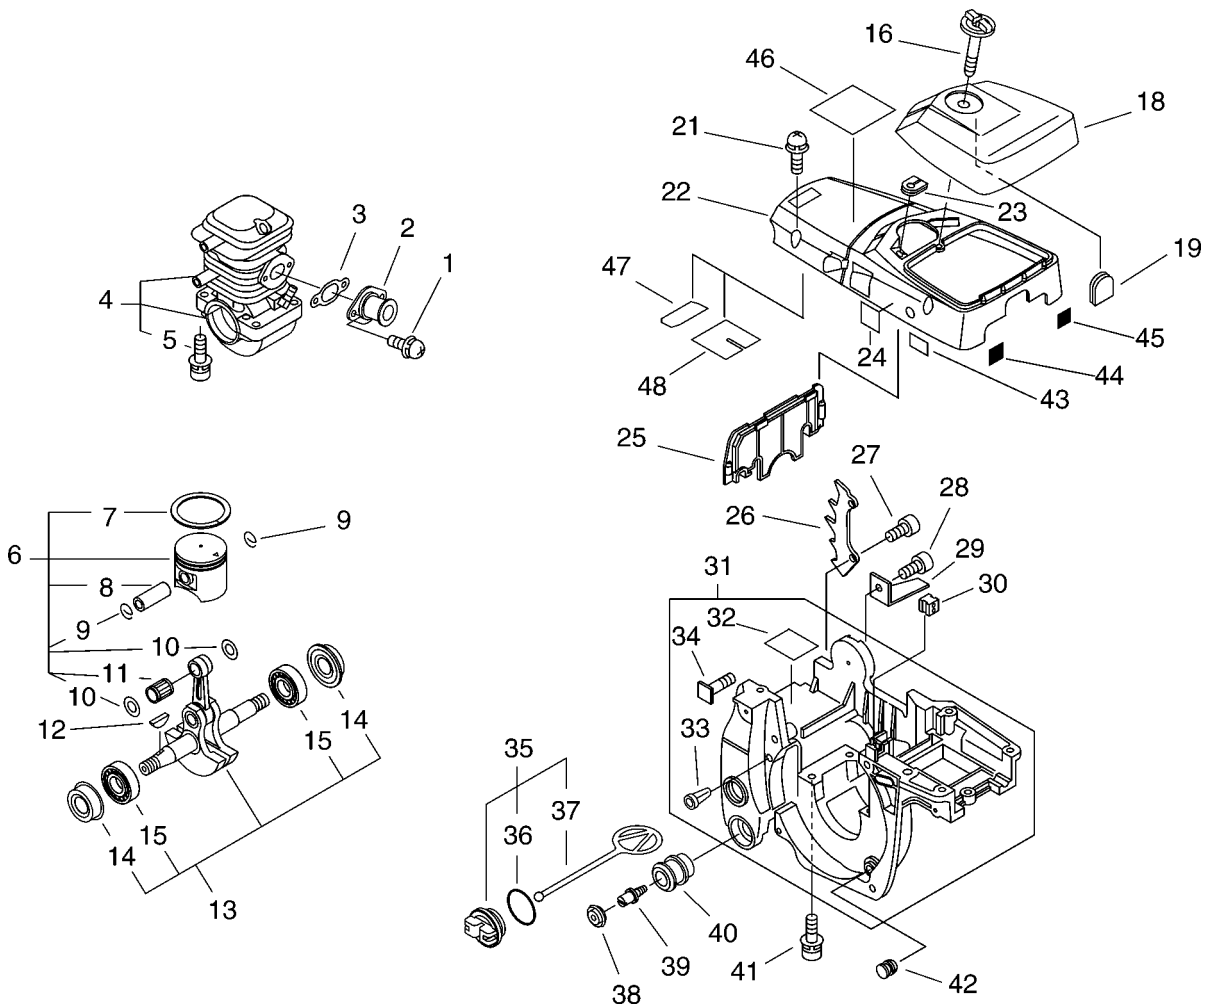

shindaiwa

PARTS CATALOGUE

CHAIN SAW

363s

CE

KEY	LV	PART NUMBER	Q'TY	DESCRIPTION	REMARKS
1		900238-05014	2	SCREW 5*14	
2		A202-000060	1	BELLOWS, INTAKE	
3		V103-000290	1	GASKET,INTAKE	
4		P021-009823	1	CRANKCASE SET	
5	+	900162-05022	4	BOLT, H.S. 5*22	
6		P021-009830	1	PISTON KIT	
7	+	A101-000110	1	RING,PISTON	
8	+	100013-27430	1	PIN, PISTON	
9	+	100015-03931	2	CIRCLIP, PISTON PIN	
10	+	100014-53630	2	SPACER, PISTON PIN	
11	+	100012-16131	1	BEARING, NEEDLE	
12		100142-12330	1	KEY, WOODRUFF	
13		P021-012140	1	CRANKSHAFT ASY	
14	+	V505-000010	2	SEAL,OIL 12	
15	+	900888-36201	2	BEARING, BALL 6201	
16		A235-000000	1	KNÖB,CLEANER LID	
18		A232-000540	1	LID,CLEANER	
19		130338-32430	1	PLUG, COVER	
21		900238-05020	3	SCREW 5*20	
22		A160-001220	1	COVER,CYLINDER	
23		V135-000010	1	GROMMET,HT CORD	
24		890631-38130	1	LABEL, CAUTION	
25		A209-000000	1	PLATE,INSULATOR	
26		C304-000010	1	SPIKED	

KEY	LV	PART NUMBER	Q'TY	DESCRIPTION	REMARKS
27		91145-05020	2	BOLT HS TAPPING	
28		91145-05016	1	BOLT HS TAPPING	
29		C310-000000	1	CATCHER, CHAIN	
30		150114-04920	1	BUSHING	
31		P021-016780	1	COVER ENGINE ASY	
32	+	V341-000050	1	WASHER, SQUARE	
33	+	436114-13930	1	VALVE, CHECK	
34	+	433011-19830	2	STUD, GUIDE BAR	
35		P021-007630	1	CAP ASY, TANK	
36	+	900721-00025	1	O-RING 25	
37	+	A365-000050	1	CONNECTOR, CAP	
38		100918-15130	2	CAP	
39		100915-33930	2	SCREW	
40		100910-60030	2	CUSHION	
41		900162-05030	4	BOLT, H.S. 5*30	
42		V420-001250	2	CUSHION	
44		890157-39130	1	LABEL, SWITCH	
45		X524-001900	1	LABEL	
46		890345-39230	1	LABEL, CAUTION	
47		V341-000070	1	WASHER, SQUARE	
48		V341-000060	1	WASHER, SQUARE	