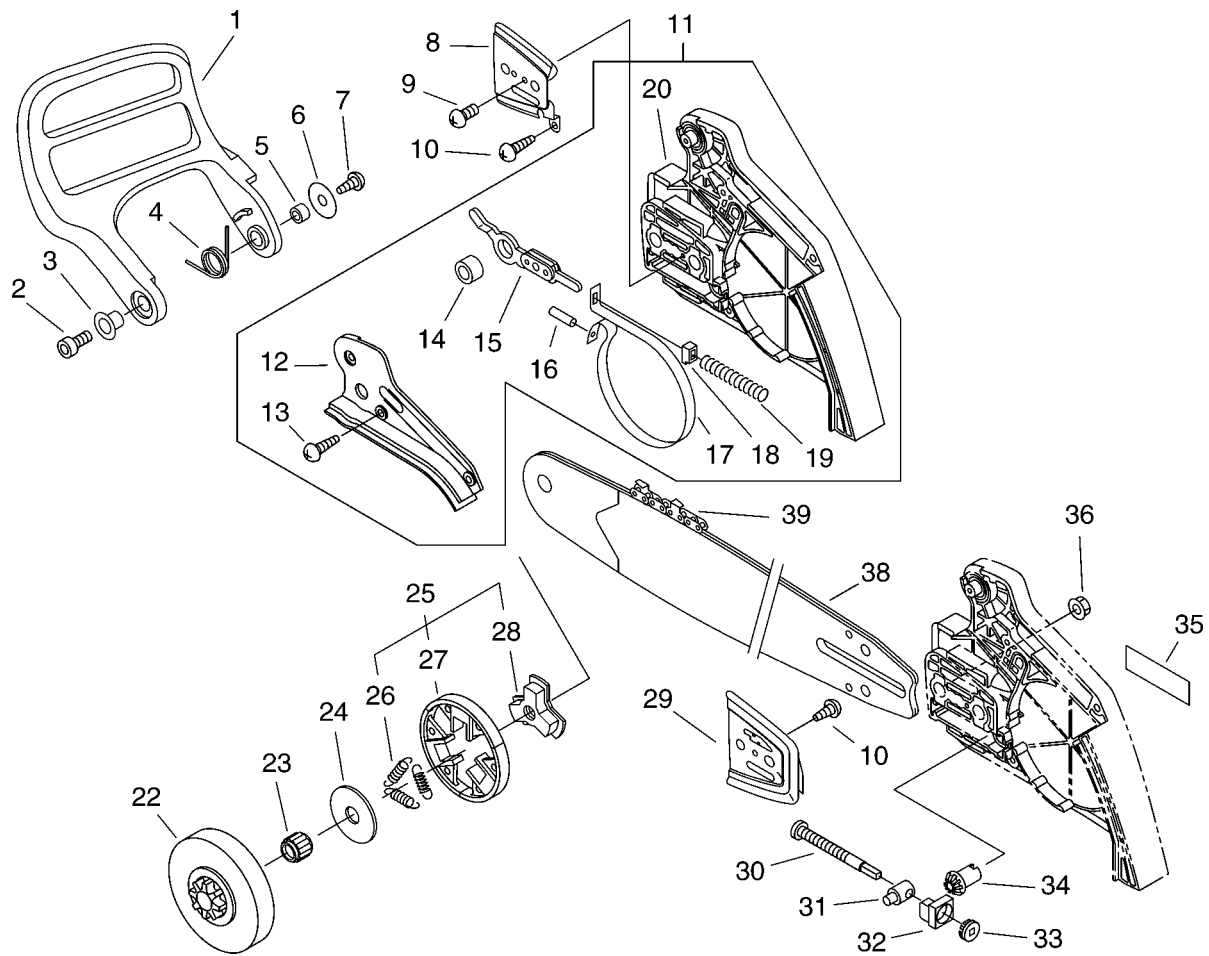

4 Handle

KEY	LV	PART NUMBER	Q'TY	DESCRIPTION	REMARKS
25		C400-000430	1	HANDLE, FRONT	
26		91145-05020	2	BOLT HS TAPPING	
27		91145-05016	2	BOLT HS TAPPING	
28		V475-003970	1	TUBE	

KEY	LV	PART NUMBER	Q'TY	DESCRIPTION	REMARKS
1		C320-000112	1	LEVER, BRAKE	
2		91145-05016	1	BOLT HS TAPPING	
3		V356-000300	1	COLLAR,10	
4		V452-000250	1	SPRING,TORSION	
5		433116-35430	1	SPACER 8	
6		177214-03930	1	WASHER	
7		V202-000070	1	BOLT,4	
8		C305-000012	1	PLATE, SPROCKET GUARD	
9		900220-03006	1	SCREW 3*6	
10		V202-000060	2	BOLT,4	
11		P021-016810	1	BRAKE ASY, CHAIN	
12	+	C345-000360	1	COVER,BRAKE	
13	+	V202-000060	3	BOLT,4	
14	+	433116-35430	1	SPACER 8	
15	+	C334-000090	1	CONNECTOR, BRAKE	
16	+	93050-30098	1	ROLLER	
17	+	C328-000080	1	BAND, BRAKE	
18	+	V376-000450	1	SPACER	
19	+	V450-000070	1	SPRING, COMPRESSION	
20	+	C300-000470	1	GUARD, SPROCKET	
22		A556-000400	1	DRUM, CLUTCH	

KEY	LV	PART NUMBER	QTY	DESCRIPTION	REMARKS
23		175012-00831	1	BEARING, NEEDLE	
24		175019-39430	1	PLATE, CLUTCH	
25		A056-000180	1	CLUTCH ASY	
26	+	V451-000500	3	SPRING, TENSION	
27	+	P021-007050	1	CLUTCH SHOE SET	
28	+	A552-000070	1	HUB, CLUTCH	
29		433012-39930	1	PLATE, GUIDE	
30		V203-000110	1	BOLT, 5	
31		C309-000030	1	TENSIONER, CHAIN	
32		V355-000270	1	COLLAR, 8	
33		V651-000011	1	GEAR, BEVEL	
34		V651-000001	1	GEAR, BEVEL	
35		X504-000950	1	LABEL, BRAND	
36		433019-12330	2	NUT, FLANGE 8	
38		X124-000210	1	BAR, GUIDE 40	
39		431011-39431	1	CHAIN, SAW 91VX-58E	