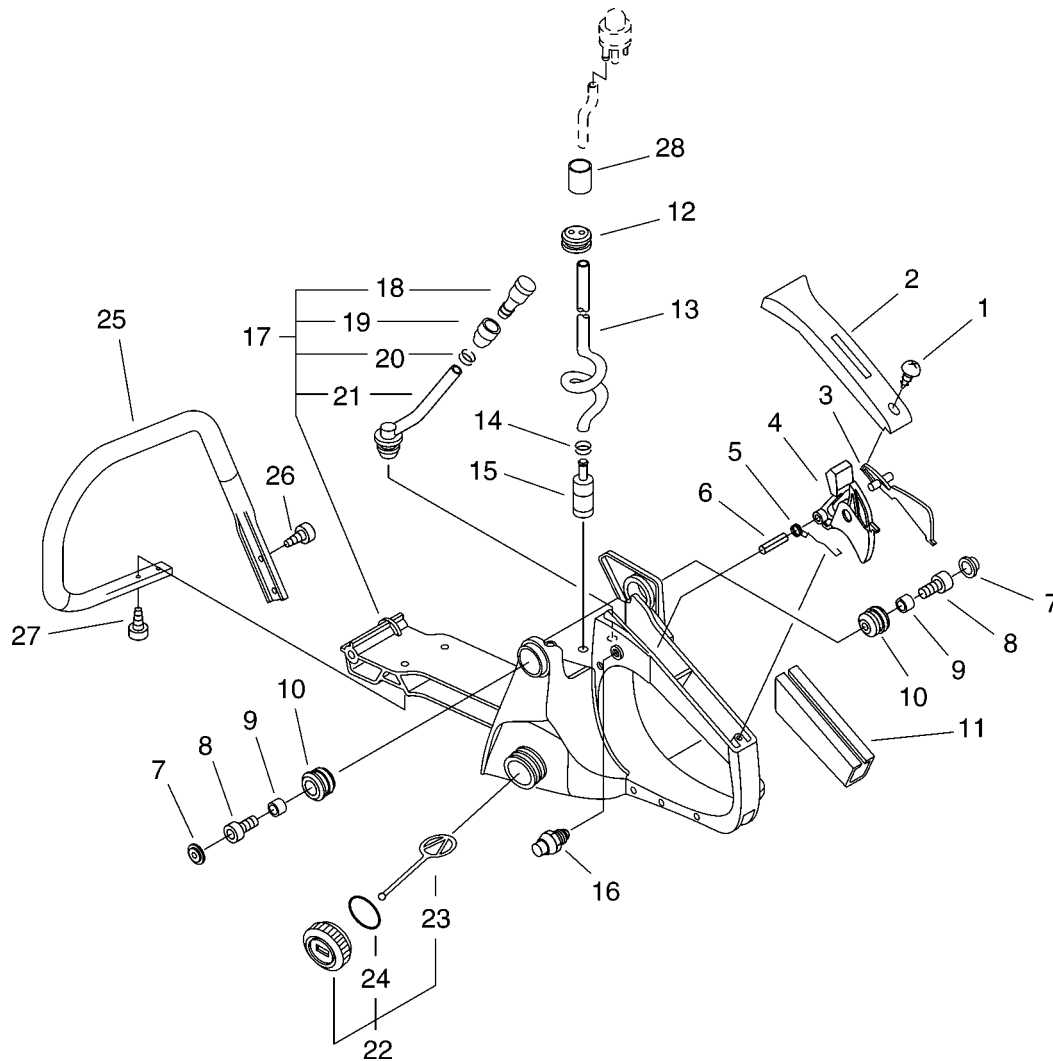

4 Handle

KEY	LV	PART NUMBER	Q'TY	DESCRIPTION	REMARKS
25		C400-000430	1	HANDLE, FRONT	
26		91145-05020	2	BOLT HS TAPPING	
27		91145-05016	2	BOLT HS TAPPING	
28		V475-003970	1	TUBE	

KEY	LV	PART NUMBER	Q'TY	DESCRIPTION	REMARKS
1		C320-000112	1	LEVER, BRAKE	
2		91145-05016	1	BOLT HS TAPPING	
3		V356-000300	1	COLLAR,10	
4		V452-000250	1	SPRING,TORSION	
5		433116-35430	1	SPACER 8	
6		177214-03930	1	WASHER	
7		V202-000070	1	BOLT,4	
8		C305-000012	1	PLATE, SPROCKET GUARD	
9		900220-03006	1	SCREW 3*6	
10		V202-000060	2	BOLT,4	
11		P021-016810	1	BRAKE ASY, CHAIN	
12	+	C345-000360	1	COVER,BRAKE	
13	+	V202-000060	3	BOLT,4	
14	+	433116-35430	1	SPACER 8	
15	+	C334-000090	1	CONNECTOR, BRAKE	
16	+	93050-30098	1	ROLLER	
17	+	C328-000080	1	BAND, BRAKE	
18	+	V376-000450	1	SPACER	
19	+	V450-000070	1	SPRING, COMPRESSION	
20	+	C300-000470	1	GUARD, SPROCKET	
22		A556-000400	1	DRUM, CLUTCH	

KEY	LV	PART NUMBER	QTY	DESCRIPTION	REMARKS
23		175012-00831	1	BEARING, NEEDLE	
24		175019-39430	1	PLATE, CLUTCH	
25		A056-000180	1	CLUTCH ASY	
26	+	V451-000500	3	SPRING, TENSION	
27	+	P021-007050	1	CLUTCH SHOE SET	
28	+	A552-000070	1	HUB, CLUTCH	
29		433012-39930	1	PLATE, GUIDE	
30		V203-000110	1	BOLT, 5	
31		C309-000030	1	TENSIONER, CHAIN	
32		V355-000270	1	COLLAR, 8	
33		V651-000011	1	GEAR, BEVEL	
34		V651-000001	1	GEAR, BEVEL	
35		X504-000950	1	LABEL, BRAND	
36		433019-12330	2	NUT, FLANGE 8	
38		X124-000210	1	BAR, GUIDE 40	
39		431011-39431	1	CHAIN, SAW 91VX-58E	