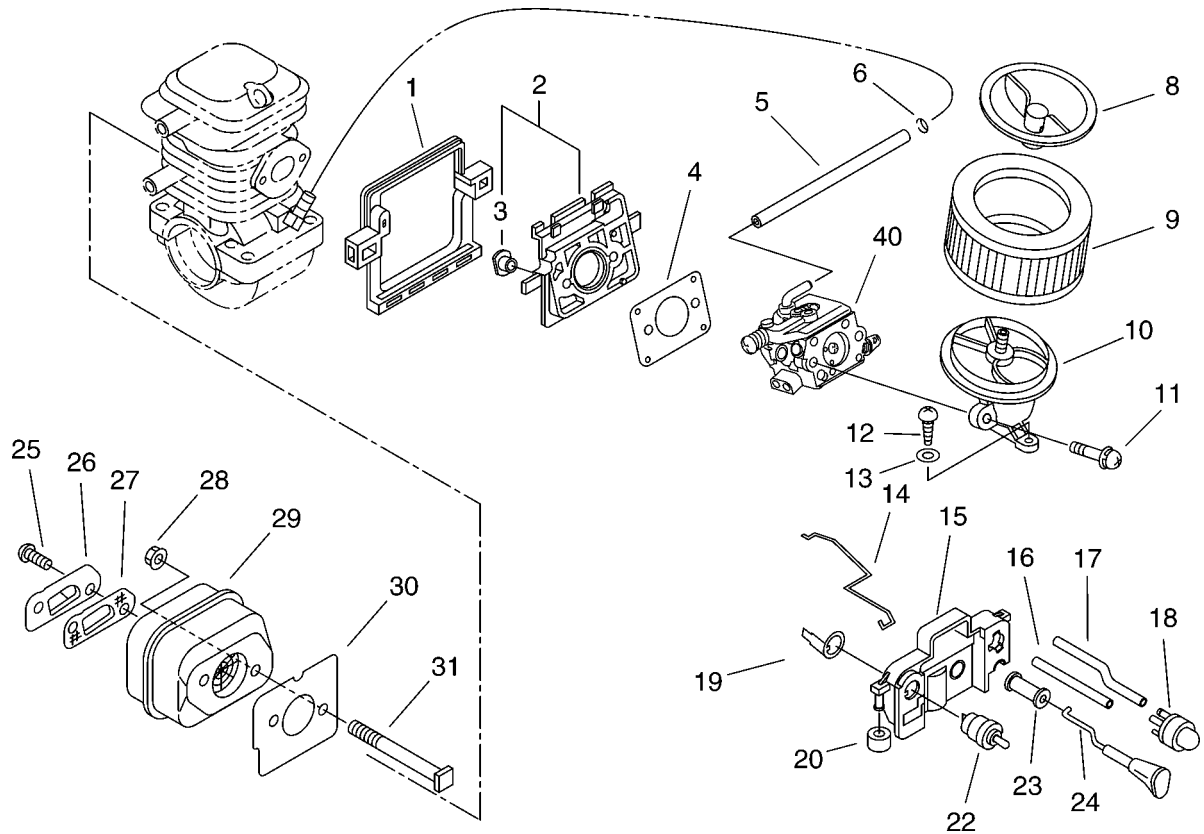

shindaiwa

PARTS CATALOGUE

CHAIN SAW

363s

CE

KEY	LV	PART NUMBER	Q'TY	DESCRIPTION	REMARKS
1		900238-05014	2	SCREW 5*14	
2		A202-000060	1	BELLOWS, INTAKE	
3		V103-000290	1	GASKET,INTAKE	
4		P021-009823	1	CRANKCASE SET	
5	+	900162-05022	4	BOLT, H.S. 5*22	
6		P021-009830	1	PISTON KIT	
7	+	A101-000110	1	RING,PISTON	
8	+	100013-27430	1	PIN, PISTON	
9	+	100015-03931	2	CIRCLIP, PISTON PIN	
10	+	100014-53630	2	SPACER, PISTON PIN	
11	+	100012-16131	1	BEARING, NEEDLE	
12		100142-12330	1	KEY, WOODRUFF	
13		P021-012140	1	CRANKSHAFT ASY	
14	+	V505-000010	2	SEAL,OIL 12	
15	+	900888-36201	2	BEARING, BALL 6201	
16		A235-000000	1	KNÖB,CLEANER LID	
18		A232-000540	1	LID,CLEANER	
19		130338-32430	1	PLUG, COVER	
21		900238-05020	3	SCREW 5*20	
22		A160-001220	1	COVER,CYLINDER	
23		V135-000010	1	GROMMET,HT CORD	
24		890631-38130	1	LABEL, CAUTION	
25		A209-000000	1	PLATE,INSULATOR	
26		C304-000010	1	SPIKED	

KEY	LV	PART NUMBER	Q'TY	DESCRIPTION	REMARKS
27		91145-05020	2	BOLT HS TAPPING	
28		91145-05016	1	BOLT HS TAPPING	
29		C310-000000	1	CATCHER, CHAIN	
30		150114-04920	1	BUSHING	
31		P021-016780	1	COVER ENGINE ASY	
32	+	V341-000050	1	WASHER, SQUARE	
33	+	436114-13930	1	VALVE, CHECK	
34	+	433011-19830	2	STUD, GUIDE BAR	
35		P021-007630	1	CAP ASY, TANK	
36	+	900721-00025	1	O-RING 25	
37	+	A365-000050	1	CONNECTOR, CAP	
38		100918-15130	2	CAP	
39		100915-33930	2	SCREW	
40		100910-60030	2	CUSHION	
41		900162-05030	4	BOLT, H.S. 5*30	
42		V420-001250	2	CUSHION	
44		890157-39130	1	LABEL, SWITCH	
45		X524-001900	1	LABEL	
46		890345-39230	1	LABEL, CAUTION	
47		V341-000070	1	WASHER, SQUARE	
48		V341-000060	1	WASHER, SQUARE	