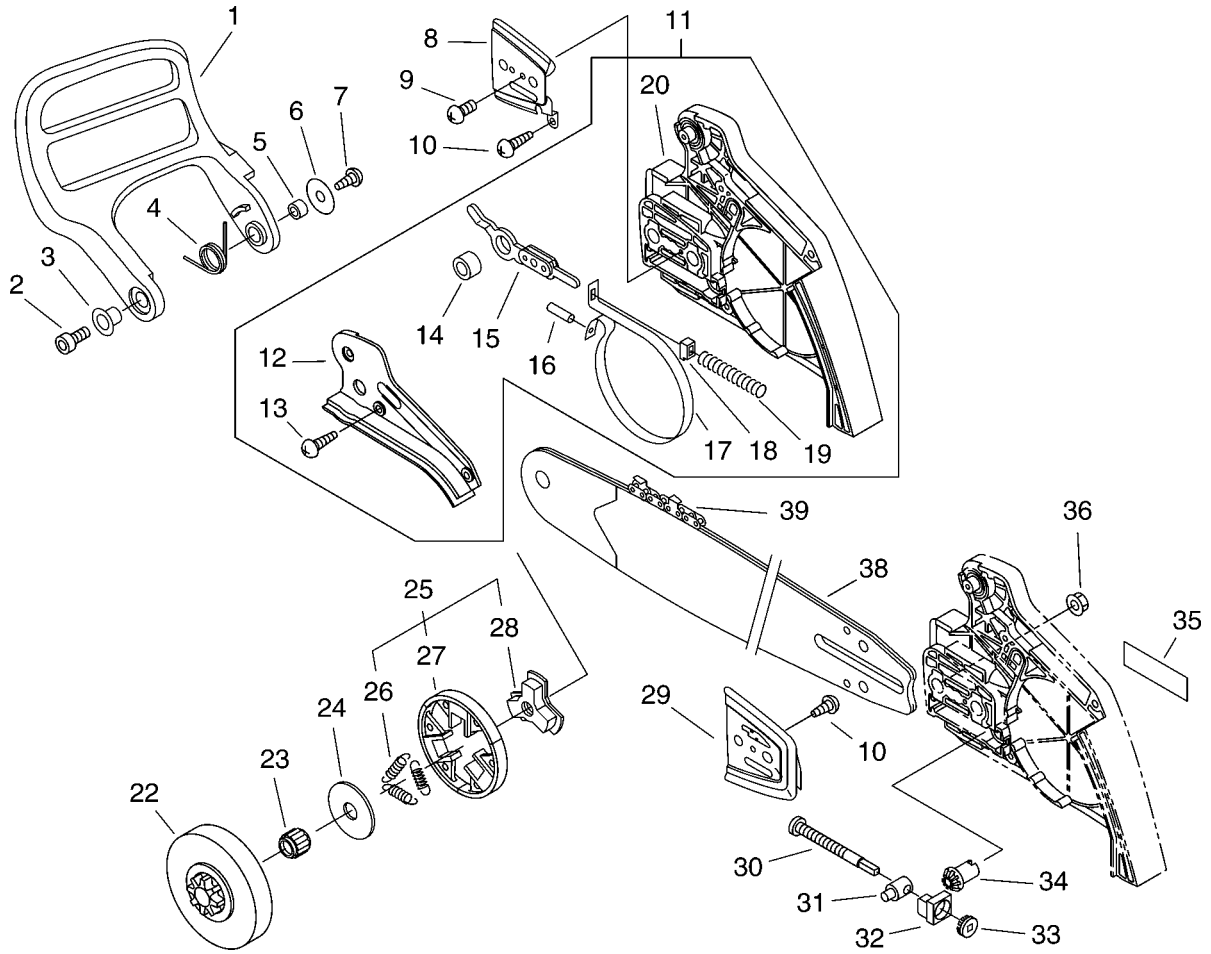

KEY	LV	PART NUMBER	Q'TY	DESCRIPTION	REMARKS
27	+	V452-000220	1	SPRING,TORSION	
28	+	P022-022000	1	CATCHER,PAWL	
25		91145-05020	4	BOLT HS TAPPING	
26		X503-009890	1	LABEL,MODEL	

KEY	LV	PART NUMBER	Q'TY	DESCRIPTION	REMARKS
1		900253-04014	1	SCREW 4*14	
2		C411-000060	1	LID,HANDLE	
3		C460-000150	1	LOCKOUT,THROTTLE	
4		C450-000212	1	CONTROL, THROTTLE	
5		V452-000260	1	SPRING,TORSION	
6		900345-40030	1	PIN, SPRING 4*30SUS	
7		100918-15130	2	CAP	
8		91100-04022	2	BOLT	
9		V352-000070	2	COLLAR,4	
10		V400-000051	2	CUSHION,4	
11		351111-19830	1	GRIP, HANDLE	
12		132115-44330	1	GROMMET	
13		132010-00760	1	PIPE, FUEL	
14		132013-09820	1	CLIP	
15		131205-19831	1	STRAINER, FUEL	
16		V162-000040	1	PLUG	
17		P021-016820	1	HANDLE SET, REAR	
18	+	131300-56430	1	VALVE, CHECK	
19	+	131328-40630	1	COVER, VENT	
20	+	132013-26630	1	CLIP	
21	+	132012-39931	1	PIPE	
22		P021-016790	1	FUEL CAP ASY	
23	+	A365-000050	1	CONNECTOR,CAP	
24	+	900720-00022	1	O-RING 22	

4 Handle

KEY	LV	PART NUMBER	Q'TY	DESCRIPTION	REMARKS
25		C400-000430	1	HANDLE, FRONT	
26		91145-05020	2	BOLT HS TAPPING	
27		91145-05016	2	BOLT HS TAPPING	
28		V475-003970	1	TUBE	

KEY	LV	PART NUMBER	Q'TY	DESCRIPTION	REMARKS
1		C320-000112	1	LEVER, BRAKE	
2		91145-05016	1	BOLT HS TAPPING	
3		V356-000300	1	COLLAR,10	
4		V452-000250	1	SPRING,TORSION	
5		433116-35430	1	SPACER 8	
6		177214-03930	1	WASHER	
7		V202-000070	1	BOLT,4	
8		C305-000012	1	PLATE, SPROCKET GUARD	
9		900220-03006	1	SCREW 3*6	
10		V202-000060	2	BOLT,4	
11		P021-016810	1	BRAKE ASY, CHAIN	
12	+	C345-000360	1	COVER,BRAKE	
13	+	V202-000060	3	BOLT,4	
14	+	433116-35430	1	SPACER 8	
15	+	C334-000090	1	CONNECTOR, BRAKE	
16	+	93050-30098	1	ROLLER	
17	+	C328-000080	1	BAND, BRAKE	
18	+	V376-000450	1	SPACER	
19	+	V450-000070	1	SPRING, COMPRESSION	
20	+	C300-000470	1	GUARD, SPROCKET	
22		A556-000400	1	DRUM, CLUTCH	