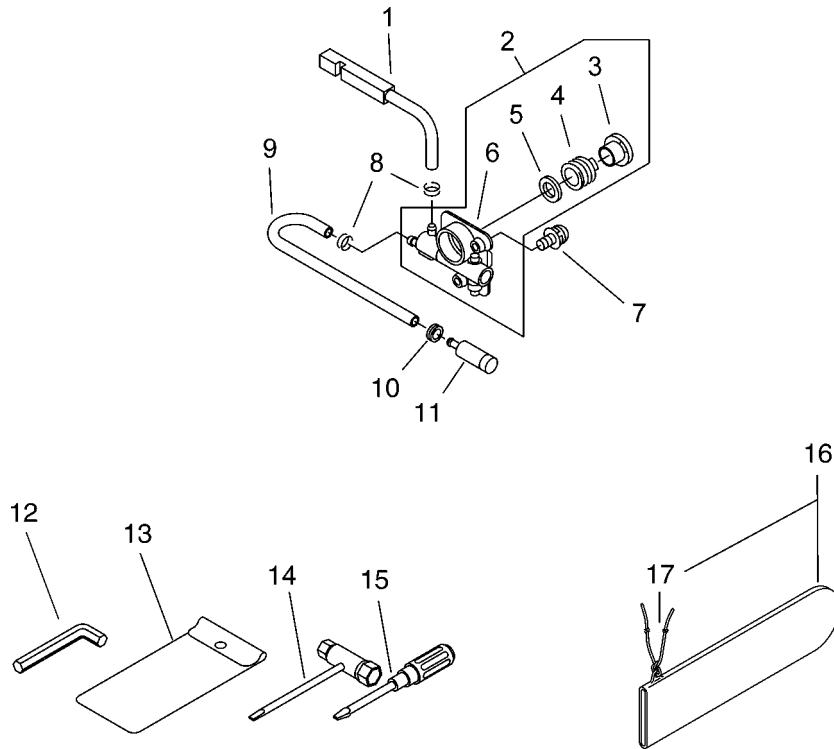

4 Handle

KEY	LV	PART NUMBER	Q'TY	DESCRIPTION	REMARKS
25		C400-000430	1	HANDLE, FRONT	
26		91145-05020	2	BOLT HS TAPPING	
27		91145-05016	2	BOLT HS TAPPING	
28		V475-003970	1	TUBE	

KEY	LV	PART NUMBER	Q'TY	DESCRIPTION	REMARKS
1		C320-000112	1	LEVER, BRAKE	
2		91145-05016	1	BOLT HS TAPPING	
3		V356-000300	1	COLLAR,10	
4		V452-000250	1	SPRING,TORSION	
5		433116-35430	1	SPACER 8	
6		177214-03930	1	WASHER	
7		V202-000070	1	BOLT,4	
8		C305-000012	1	PLATE, SPROCKET GUARD	
9		900220-03006	1	SCREW 3*6	
10		V202-000060	2	BOLT,4	
11		P021-016810	1	BRAKE ASY, CHAIN	
12	+	C345-000360	1	COVER,BRAKE	
13	+	V202-000060	3	BOLT,4	
14	+	433116-35430	1	SPACER 8	
15	+	C334-000090	1	CONNECTOR, BRAKE	
16	+	93050-30098	1	ROLLER	
17	+	C328-000080	1	BAND, BRAKE	
18	+	V376-000450	1	SPACER	
19	+	V450-000070	1	SPRING, COMPRESSION	
20	+	C300-000470	1	GUARD, SPROCKET	
22		A556-000400	1	DRUM, CLUTCH	

KEY	LV	PART NUMBER	QTY	DESCRIPTION	REMARKS
23		175012-00831	1	BEARING, NEEDLE	
24		175019-39430	1	PLATE, CLUTCH	
25		A056-000180	1	CLUTCH ASY	
26	+	V451-000500	3	SPRING, TENSION	
27	+	P021-007050	1	CLUTCH SHOE SET	
28	+	A552-000070	1	HUB, CLUTCH	
29		433012-39930	1	PLATE, GUIDE	
30		V203-000110	1	BOLT, 5	
31		C309-000030	1	TENSIONER, CHAIN	
32		V355-000270	1	COLLAR, 8	
33		V651-000011	1	GEAR, BEVEL	
34		V651-000001	1	GEAR, BEVEL	
35		X504-000950	1	LABEL, BRAND	
36		433019-12330	2	NUT, FLANGE 8	
38		X124-000210	1	BAR, GUIDE 40	
39		431011-39431	1	CHAIN, SAW 91VX-58E	