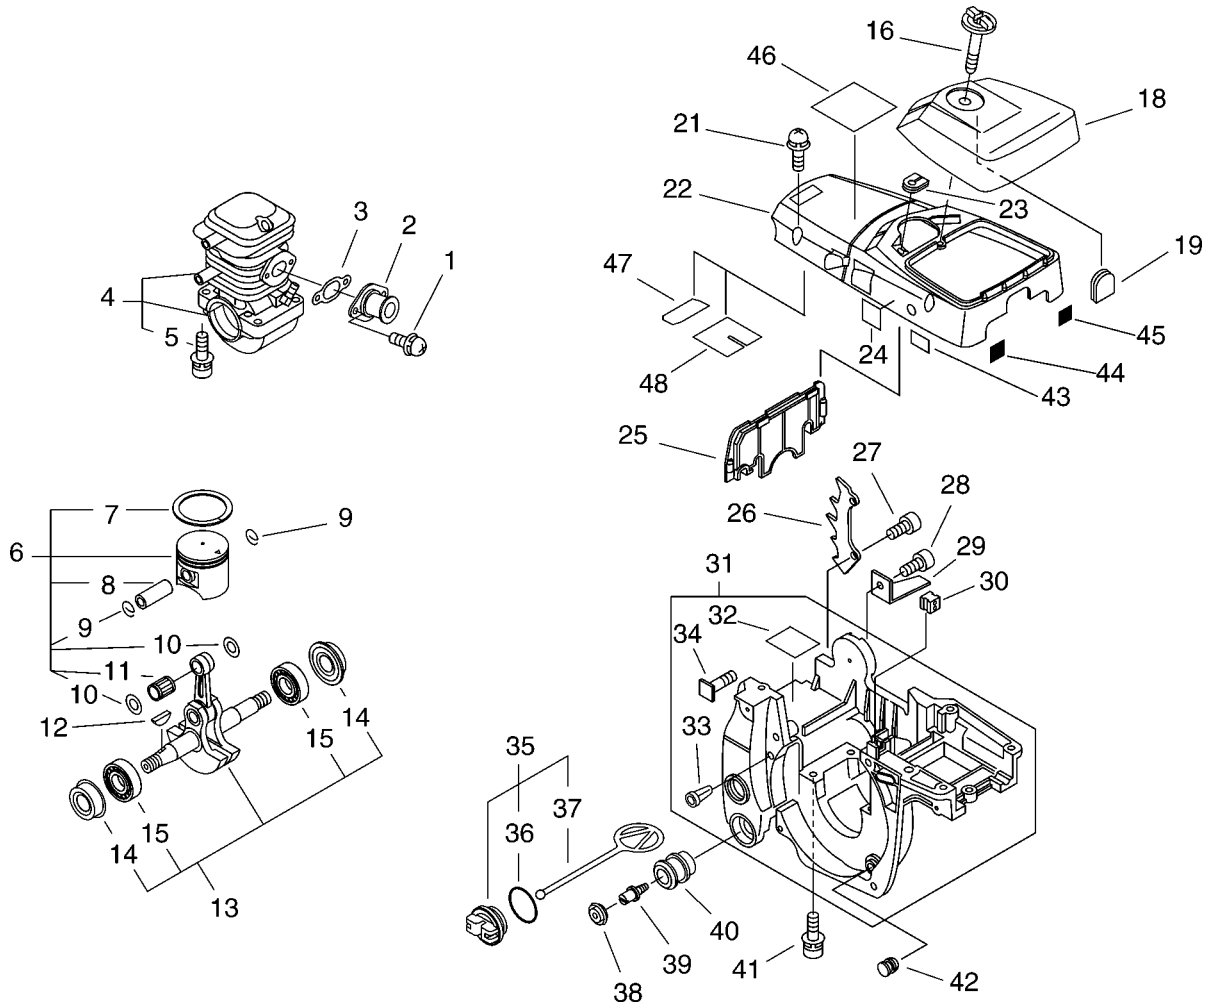

shindaiwa

PARTS CATALOGUE

CHAIN SAW

363s

CE

KEY	LV	PART NUMBER	Q'TY	DESCRIPTION	REMARKS
1		900238-05014	2	SCREW 5*14	
2		A202-000060	1	BELLOWS, INTAKE	
3		V103-000290	1	GASKET,INTAKE	
4		P021-009823	1	CRANKCASE SET	
5	+	900162-05022	4	BOLT, H.S. 5*22	
6		P021-009830	1	PISTON KIT	
7	+	A101-000110	1	RING,PISTON	
8	+	100013-27430	1	PIN, PISTON	
9	+	100015-03931	2	CIRCLIP, PISTON PIN	
10	+	100014-53630	2	SPACER, PISTON PIN	
11	+	100012-16131	1	BEARING, NEEDLE	
12		100142-12330	1	KEY, WOODRUFF	
13		P021-012140	1	CRANKSHAFT ASY	
14	+	V505-000010	2	SEAL,OIL 12	
15	+	900888-36201	2	BEARING, BALL 6201	
16		A235-000000	1	KNÖB,CLEANER LID	
18		A232-000540	1	LID,CLEANER	
19		130338-32430	1	PLUG, COVER	
21		900238-05020	3	SCREW 5*20	
22		A160-001220	1	COVER,CYLINDER	
23		V135-000010	1	GROMMET,HT CORD	
24		890631-38130	1	LABEL, CAUTION	
25		A209-000000	1	PLATE,INSULATOR	
26		C304-000010	1	SPIKED	

KEY	LV	PART NUMBER	Q'TY	DESCRIPTION	REMARKS
27		91145-05020	2	BOLT HS TAPPING	
28		91145-05016	1	BOLT HS TAPPING	
29		C310-000000	1	CATCHER, CHAIN	
30		150114-04920	1	BUSHING	
31		P021-016780	1	COVER ENGINE ASY	
32	+	V341-000050	1	WASHER, SQUARE	
33	+	436114-13930	1	VALVE, CHECK	
34	+	433011-19830	2	STUD, GUIDE BAR	
35		P021-007630	1	CAP ASY, TANK	
36	+	900721-00025	1	O-RING 25	
37	+	A365-000050	1	CONNECTOR, CAP	
38		100918-15130	2	CAP	
39		100915-33930	2	SCREW	
40		100910-60030	2	CUSHION	
41		900162-05030	4	BOLT, H.S. 5*30	
42		V420-001250	2	CUSHION	
44		890157-39130	1	LABEL, SWITCH	
45		X524-001900	1	LABEL	
46		890345-39230	1	LABEL, CAUTION	
47		V341-000070	1	WASHER, SQUARE	
48		V341-000060	1	WASHER, SQUARE	