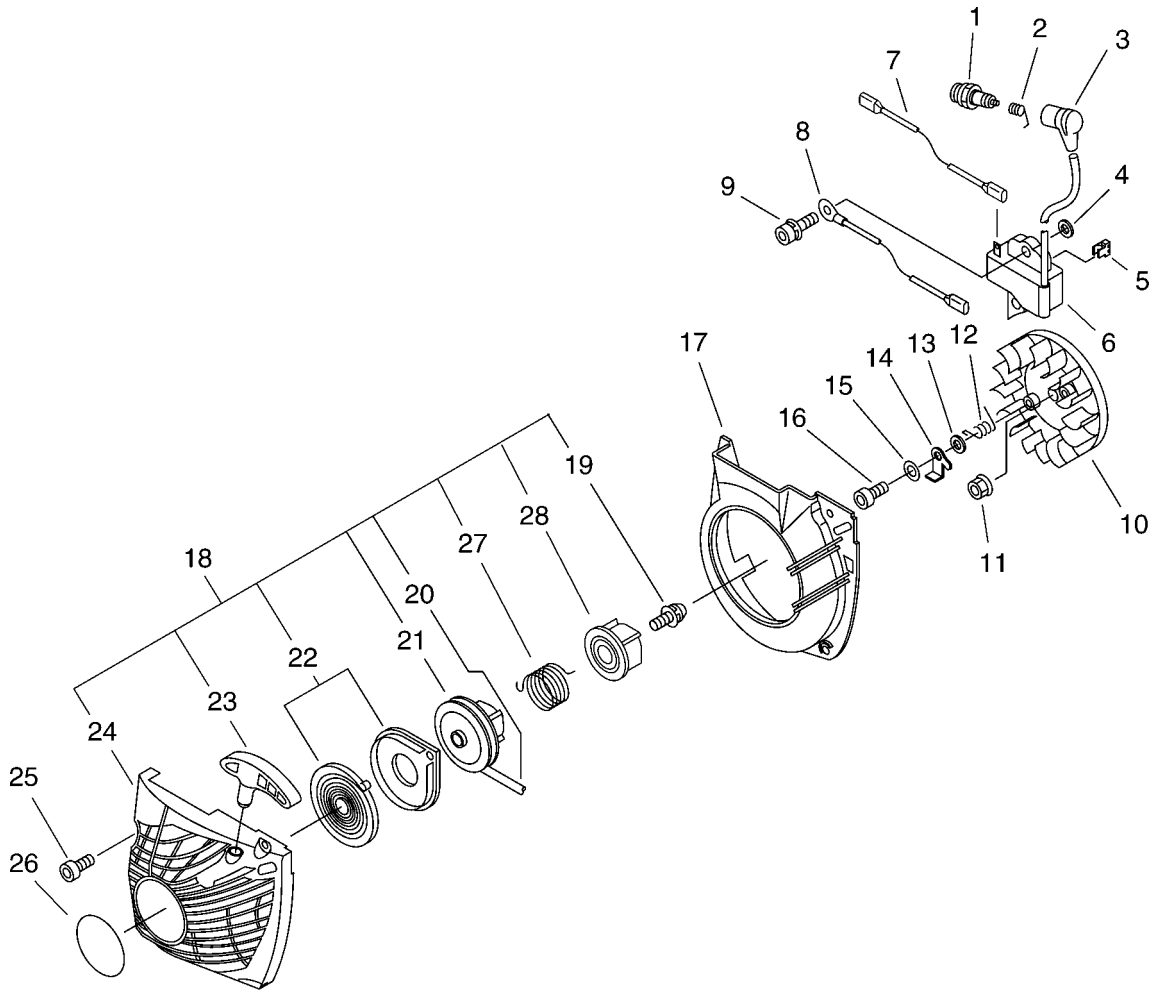

KEY	LV	PART NUMBER	Q'TY	DESCRIPTION	REMARKS
27	+	V452-000220	1	SPRING,TORSION	
28	+	P022-022000	1	CATCHER,PAWL	
25		91145-05020	4	BOLT HS TAPPING	
26		X503-009890	1	LABEL,MODEL