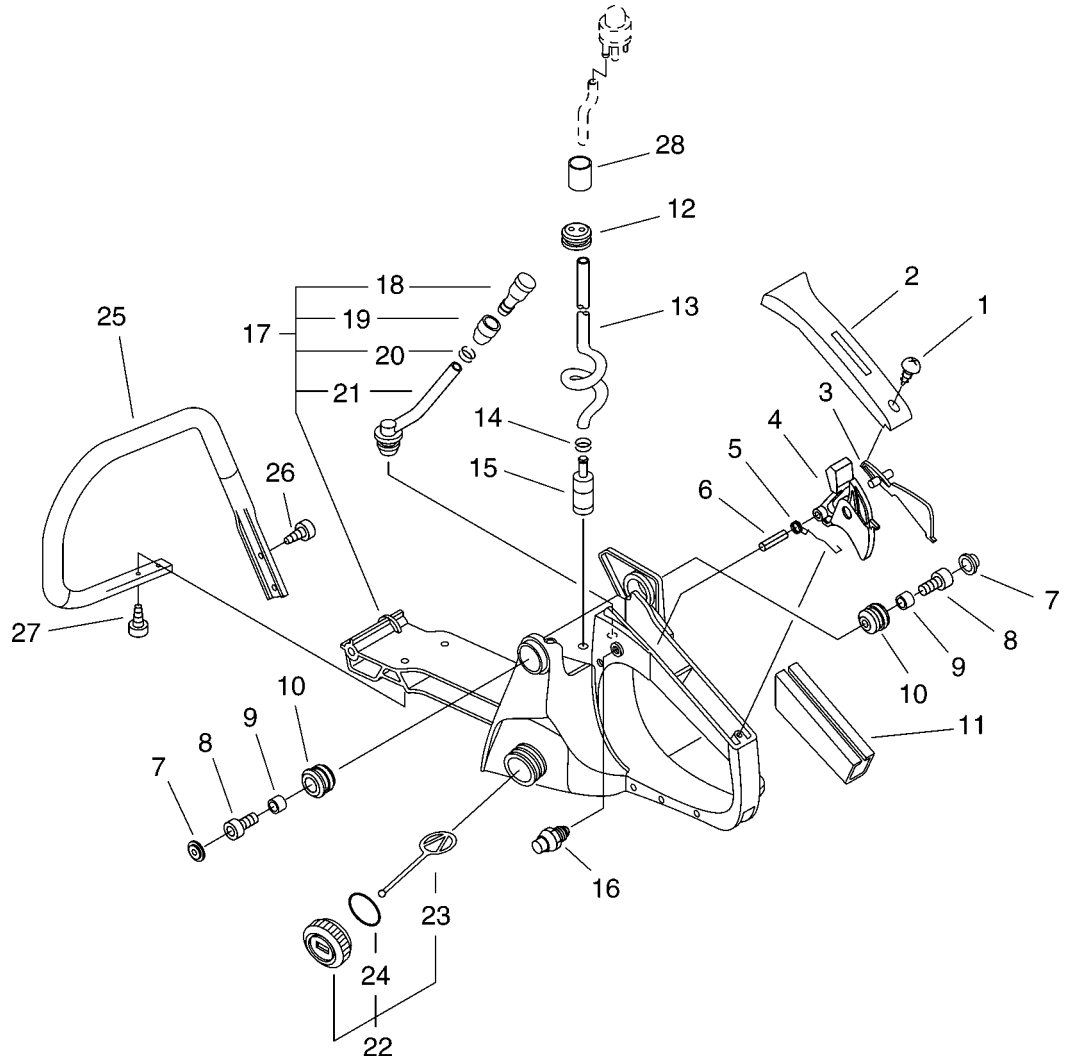

KEY	LV	PART NUMBER	Q'TY	DESCRIPTION	REMARKS
1		900253-04014	1	SCREW 4*14	
2		C411-000060	1	LID,HANDLE	
3		C460-000150	1	LOCKOUT,THROTTLE	
4		C450-000212	1	CONTROL, THROTTLE	
5		V452-000260	1	SPRING,TORSION	
6		900345-40030	1	PIN, SPRING 4*30SUS	
7		100918-15130	2	CAP	
8		91100-04022	2	BOLT	
9		V352-000070	2	COLLAR,4	
10		V400-000051	2	CUSHION,4	
11		351111-19830	1	GRIP, HANDLE	
12		132115-44330	1	GROMMET	
13		132010-00760	1	PIPE, FUEL	
14		132013-09820	1	CLIP	
15		131205-19831	1	STRAINER, FUEL	
16		V162-000040	1	PLUG	
17		P021-016820	1	HANDLE SET, REAR	
18	+	131300-56430	1	VALVE, CHECK	
19	+	131328-40630	1	COVER, VENT	
20	+	132013-26630	1	CLIP	
21	+	132012-39931	1	PIPE	
22		P021-016790	1	FUEL CAP ASY	
23	+	A365-000050	1	CONNECTOR,CAP	
24	+	900720-00022	1	O-RING 22