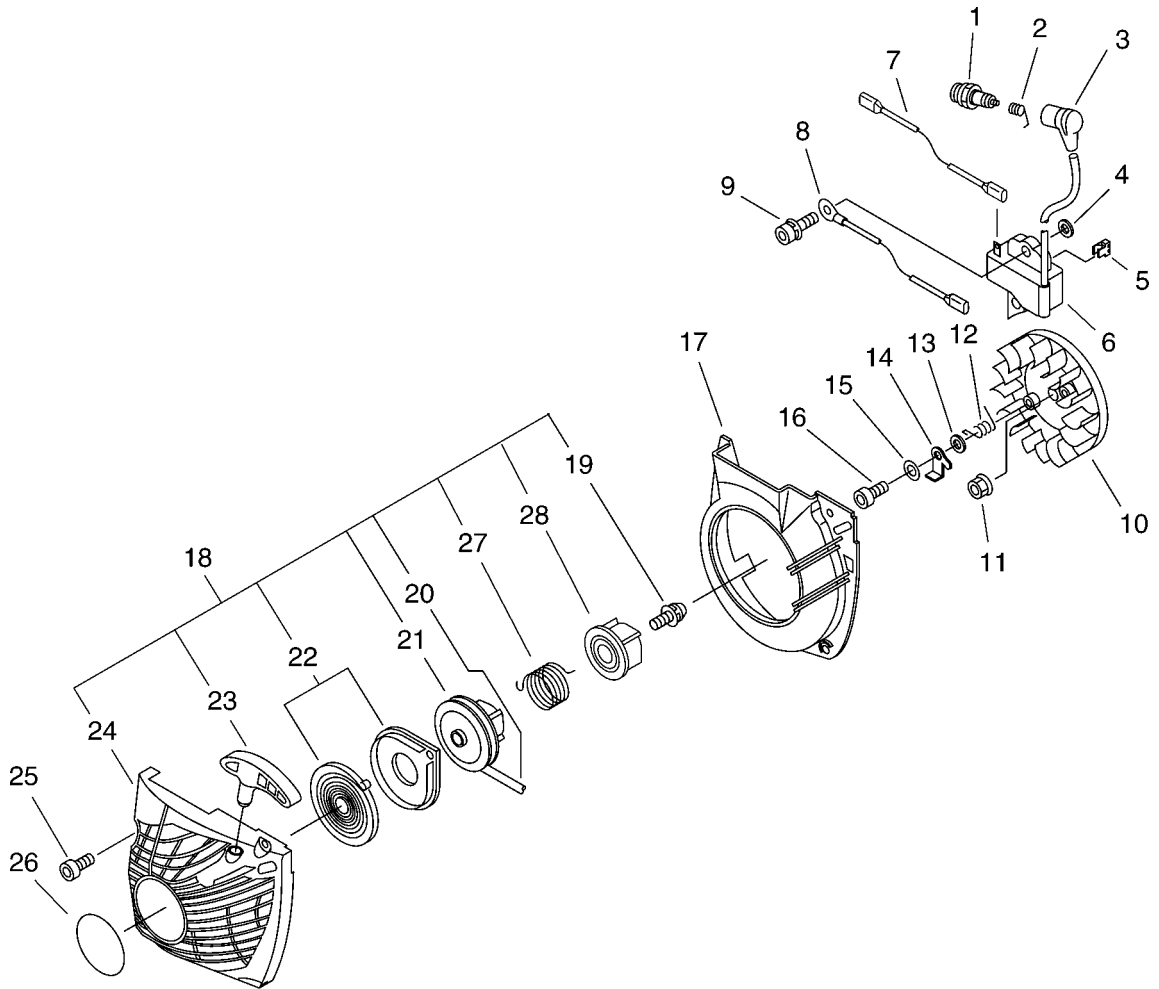

KEY	LV	PART NUMBER	Q'TY	DESCRIPTION	REMARKS
1		A425-000000	1	SPARKPLUG	
2		A426-000010	1	TERMINAL, SPARKPLUG	
3		A427-000013	1	CAP, SPARK PLUG	
4		150117-16430	2	SPACER	
5		V490-000310	1	CLIP	
6		A411-000264	1	COIL, IGNITION	
7		V485-000680	1	LEAD	
8		V485-000620	1	LEAD	
9		900162-05020	2	BOLT, H.S. 5*20	
10		A409-000272	1	ROTOR, MAGNETO	
11		900515-00008	1	NUT, FLANGE 8	
12		177234-35430	2	SPRING, RETURN	
13		177247-04630	2	SPACER, RATCHET	
14		A514-000050	2	PAWL	
15		900603-00005	2	WASHER 5	
16		V203-000090	2	BOLT, 5	
17		A172-000572	1	COVER, FAN	
18		A051-001450	1	STARTER, RECOIL	
19	+	177236-61830	1	SCREW	
20	+	P022-008440	1	ROPE, STARTER	
21	+	A506-000080	1	REEL, ROPE	
22	+	P022-010440	1	SPRING KIT, REWIND	
23	+	P022-005891	1	GRIP, STARTER	
24	+	A500-000421	1	CASE, STARTER