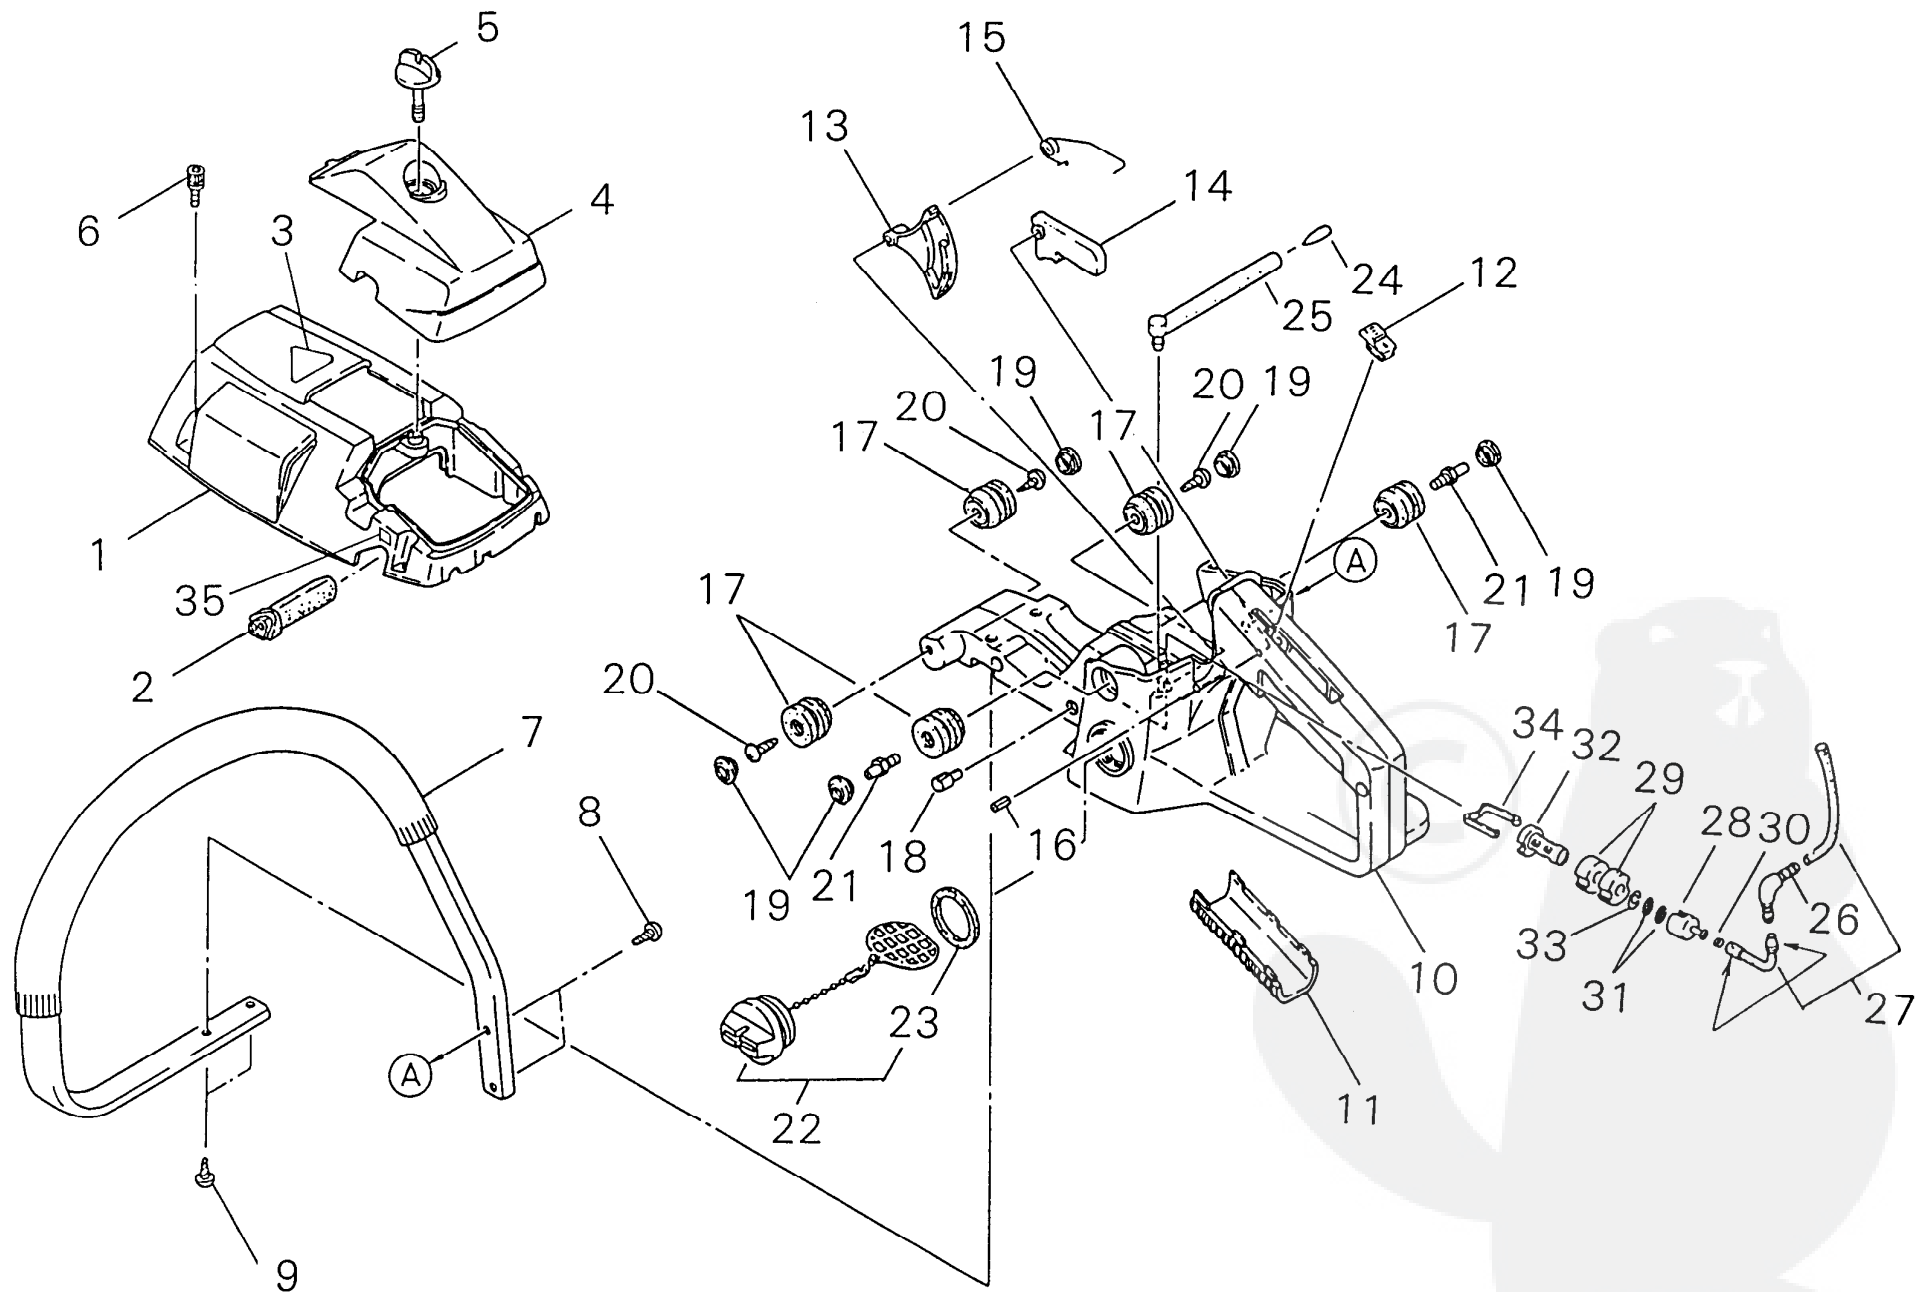

3	22180-31110	CYLINDERCOVER	1
2	22156-31126	*GROMMETS	1
3	19402-00083	LABELCAUTION	1
4	22159-31210	CLEANERCOVER	1
5	22155-82520	KNOBCLEANERCOVER	1
6	11060-04180	BOLTADHESIVE	3
7	22156-32111	FRONTHANDLE	1
8	11029-50210	BOLTHILO	2
9	11029-50170	BOLTHILO	2
	22156-33101	REARHANDLESUBASSY	1
10	22156-33201	*REARHANDLE	1
11	22156-33230	*GRIP	1
12	22154-33310	*SLIDESTOPPER	1
13	22154-33320	*THROTTLELEVER	1
14	22154-33330	*LOCKLEVER	1
15	22154-33340	*SPRINGLEVER	1
16	12420-40255	*SPRINGPIN	2
17	22154-33731	CUSHION2	9
18	22154-33750	SUPPORTER	1
19	22154-33740	PLUG22	9
20	22156-33750	BOLTHILO	9
21	22154-33761	STOPBOLT22	2
22	22137-33800	FUELCAPASSY	1
23	22160-21351	*GASKETCAP	1
	22154-33900	BREATHERASSY	1
24	22155-33950	*ELEMENT	1
25	22154-33940	*PIPE	1
26	22155-33930	JOINT	1
	22159-34100	FUELPIPEASSY	1
27	22159-34110	*FUELPIPE	1
	22115-85401	*FUELFILTERSUBASSY	1
28	22128-85410	**WEIGHTFUEL	1
29	22128-85421	**FILTER	2
30	22128-85440	**CLIPFILTER	1
31	22118-85460	**SCREEN	2
32	22128-85470	**SLEEVE	1
33	22128-85480	**RING	1
34	20020-85540	*CLIP	1
35	19401-00094	LABELINST	1