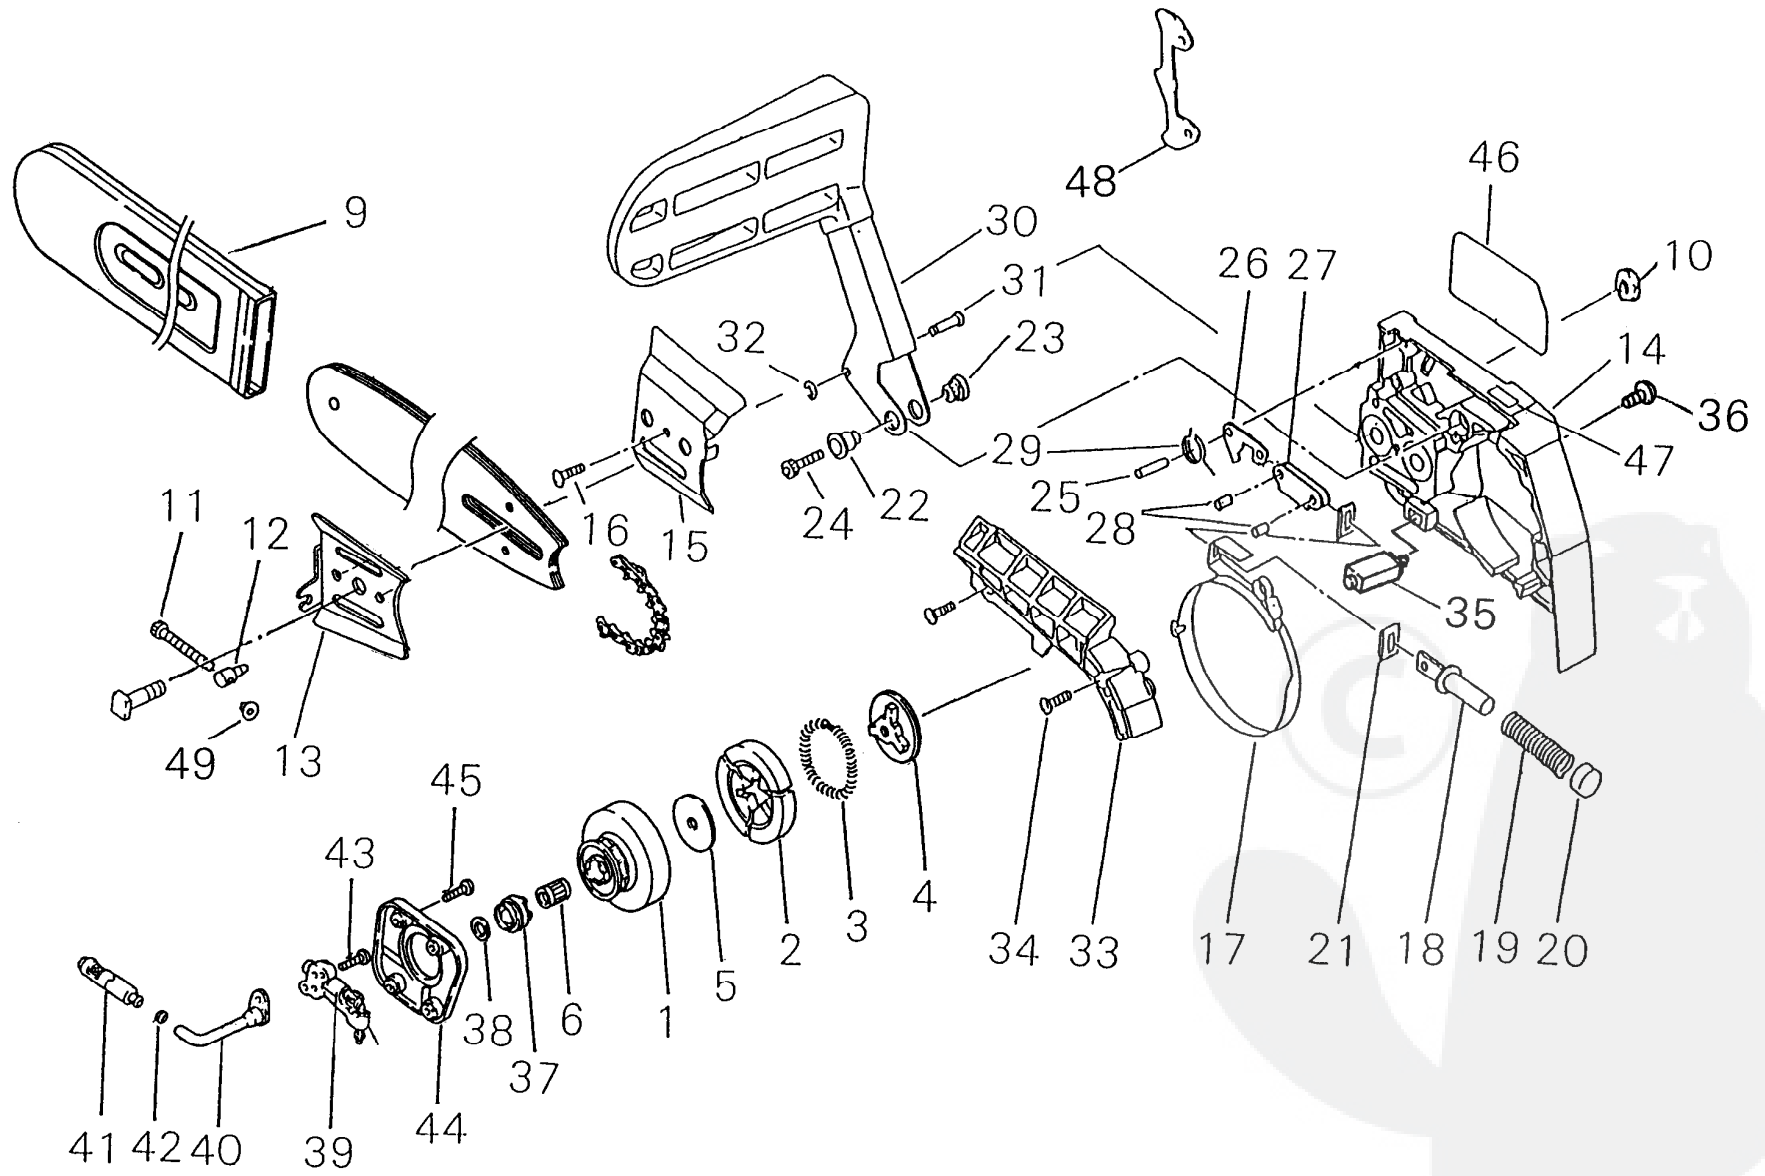

4	22156-41110	PISTON	1
2	22156-41210	PISTONRING	2
3	20010-41310	PISTONPIN	1
4	22100-41230	SNAPRING	2
5	20010-41330	NEEDLEBEARING	1
6	22156-41340	THRUSTWASHER	2
7	22159-42000	CRANKSHAFTASSY	1

5	172352-51110	CLUTCHDRUM	1
	172348-51206	CLUTCHASSY	1
	172348-51220	*CLUTCHSHOE	3
	322102-51230	*CLUTCHSPRING	1
	422154-51240	*CLUTCHBOSSB	1
	522154-51250	CLUTCHBOSSA	1
	622102-51310	NEEDLEBEARING	1
	819800-74106	CHAINCOVER	1
	1022150-52411	NUT	2
	1122154-52421	SLIDESCREW	1
	1222150-52440	SLIDEPIECE	1
	4922154-52450	PUSHNUT	1
	1322159-54150	GUIDEPLATEA	1
	4822154-52530	SPIKE	1
	72328-54012	BRAKEASSY	1
	72328-54190	*CLUTCHCOVERSUBASSY	1
	1472328-54110	**CLUTCHCOVER	1
	1522159-54160	**GUIDEPLATEB	1
	1601270-04082	**SCREWTAPPING	1
	1772345-54210	*BRAKEBAND	1
	1872316-54220	*HOLDERSPRING	1
	1972346-54230	*BRAKESPRING	1
	2072316-54240	*STOPPER	1
	2172316-54310	*ADJUSTPLATE	2
	2272316-54520	*HOLDER	1
	2372316-54530	*NUTLEVER	1
	2401020-04120	*BOLT	1
	2512492-40140	*ROLLER	1
	2622173-54561	*INNERLEVER	1
	2772316-54570	*TIESTRAP	1
	2812492-40080	*ROLLER	2
	2972316-54580	*SPRINGLEVER	1
	3072316-54511	*LEVER	1
	3172316-54540	*PINLEVER	1
	3202434-30060	*SNAPRING	1
	3372327-54610	*COVER	1
	3401270-04122	*SCREWTAPPING	2
	3522154-54611	*CHAINCATCHER	1
	3601275-03102	*SCREWTRUSSY	1
	3722154-55110	GEAR	1
	3822154-55120	THRUSTPLATE	1
	3922156-55200	OILPUMPASSY	1
	22154-55301	OILPIPEASSY	1
	4022154-55310	*OILPIPE	1
	4122154-55330	*OILFILTER	1
	4222154-55540	*OILPOIL	1
	4311205-04120	SCREWPPM	2
	4422154-56110	PUMPCOVER	1
	4511205-04120	SCREWPPM	4
	4672306-54140	NAMEPLATEC	1
	4719401-00093	LABELINST	1