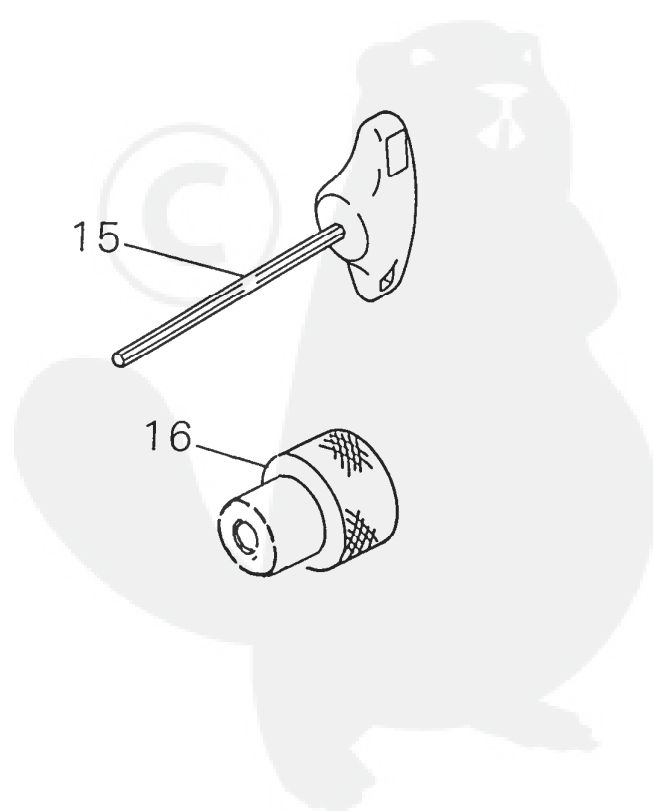

10	22154-96100	PULLERASSY	1
1	22154-96110	*PULLER	1
2	22100-96121	*CENTERBOLT	1
3	22102-96130	*BOLT	2
4	22154-96210	SETGAUGE	1
5	22154-96410	HOLDER	1
6	22154-96420	RODILSEAL	1
7	22154-96430	RODBEARING	1
8	22154-96440	RODILSEALOUT	1
	22150-96600	PULLERMASSEY	1
10	22150-96610	*PULLERM	1
11	22150-96620	*BOLT	1
12	22154-96460	PLUGBUSH	1
13	22155-96240	PISTONSTOPPER	1
14	22155-96321	TWRENCH4	1
15	22155-96331	TWRENCH5	1
16	22154-96220	SETGAUGE	1