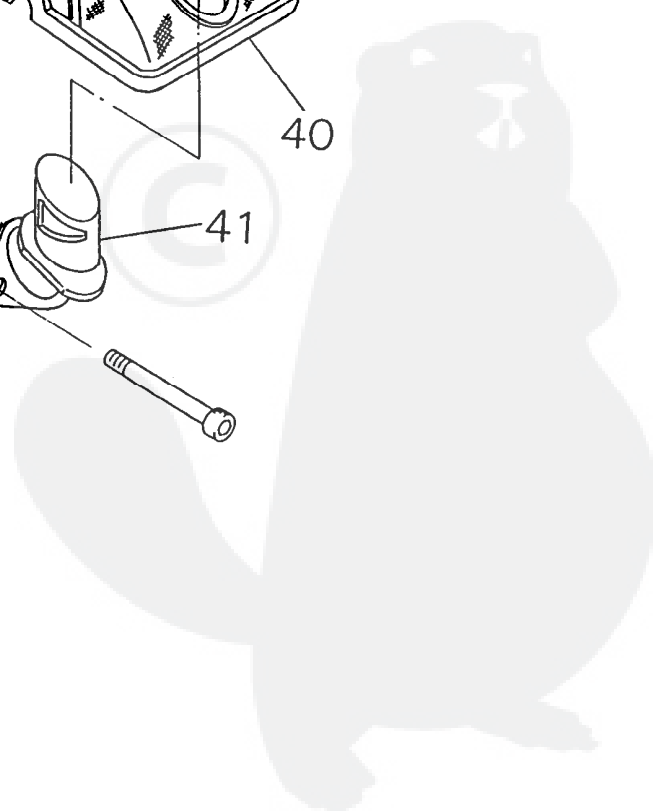

8	22159-81000	CARBURETORASSY	1
2	22156-81126	*PUMPCOVERASSY	1
3	22100-81130	*SCREW	1
4	22128-81140	*GASKE TPUMPCOVER	1
5	22128-81150	*DIAPHRAGMPUMP	1
6	22100-81230	*LEVER	1
9	22100-81240	*SCREW	1
10	22100-81250	*PIN	1
11	22100-81260	*DIAPHRAGMASSY	1
12	22120-81270	*SPRINGLEVER	1
13	22100-81280	*COVERDIAPHRAGM	1
14	22100-81290	*GASKE TDAPHRAGM	1
16	22100-81351	*SCREW	4
22	70030-81360	*SCREEN	1
25	22100-81410	*SPRINGSHAFT	1
26	20036-81440	*NEEDLEVALVE	1
31	22156-81410	*IDLESCREW	1
32	22156-81420	*SPRINGIDLE	1
33	22156-81440	*SEALCOLLAR	1
34	22159-82120	CHOKEROD	1
35	22180-82130	GROMMETCHOKE	1
36	22159-82140	THROTTLE ROD	1
37	22154-82150	GROMMETROD	1
38	72300-82610	SILENCER	1
39	22154-82320	SHUTTER	1
40	22159-82411	AIRCLEANER	1
41	22159-82431	ELBOW	1
	22128-81920	GASKETKIT	1
4	22128-81140	*GASKE TPUMPCOVER	1
14	22100-81290	*GASKE TDAPHRAGM	1
	22128-81910	DIAPHRAGMKIT	1
6	22128-81150	*DIAPHRAGMPUMP	1
11	22100-81260	*DIAPHRAGMASSY	1