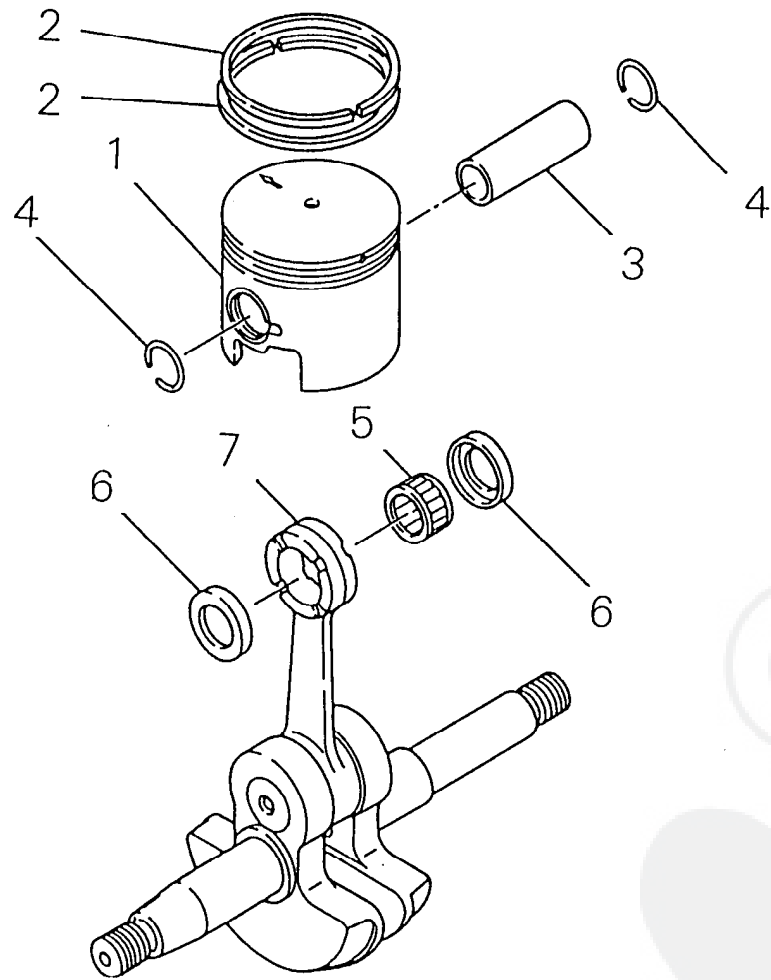

4	22156-41110	PISTON	1
2	22156-41210	PISTONRING	2
3	20010-41310	PISTONPIN	1
4	22100-41230	SNAPRING	2
5	20010-41330	NEEDLEBEARING	1
6	22156-41340	THRUSTWASHER	2
7	22159-42000	CRANKSHAFTASSY	1