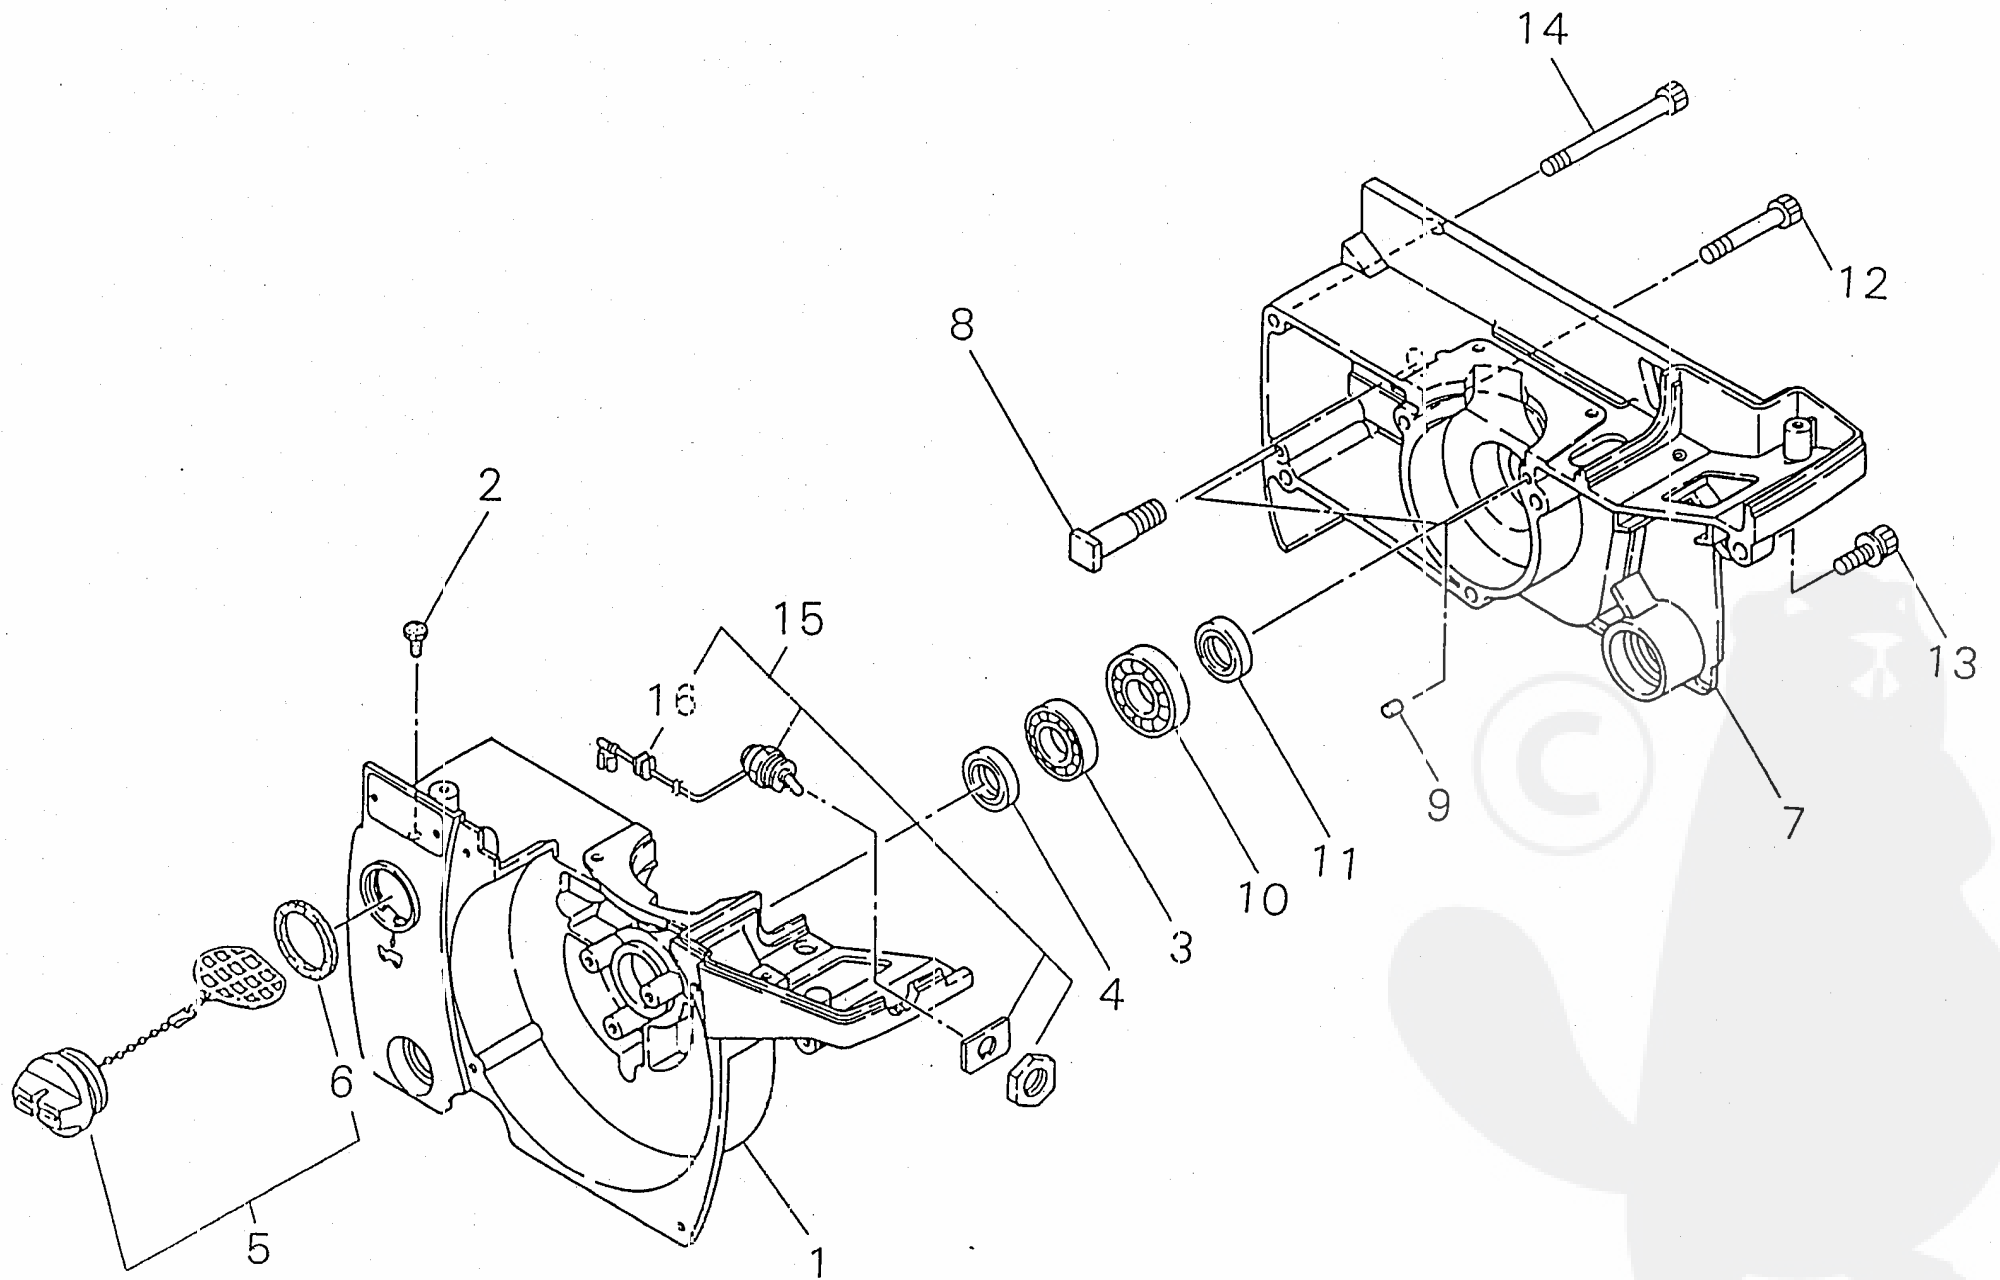

PRICE:(¥)

Ref. No.	Part No.	Part Name	Q'ty	emarks
1-	1	22180-12110	CYLINDER	1
	2	22154-12120	GASKET CYLINDER	1
	3	22154-12130	BOLT	4
	4	22156-12152	BOOT	1
	5	22156-14140	SLEEVE	1
	6	22177-12170	BRACKET	1
	7	11060-04120	BULI ADHESIVE	2
	8	01610-04050	WASHER	2
	9	11060-04141	BOLT ADHESIVE	2
	10	11060-05400	BOLT ADHESIVE	2
	11	01610-05080	WASHER	2
	12	22166 15100	MUFFLER SUB ASSY	1
	13	22166-15120	• TAIL PIPE	1
	14	22156-15130	• TAIL PLATE	1
	15	11203-04060	• SCREW PM	2
	16	22156-15210	GASKET MUFFLER	1
	17	11020-05160	BOLT SW	2
	18	11020-05160	BOLT SW	2

PARTS LIST
 SHINDAIWA
 (LI38 LIA0380P)

E

PRICE:(¥)

Ref. No.	Part No.	Part Name	Q'ty	Remarks
2-	22159-21200	CRANK CASE M COMP	1	
1	22159-21210	• CRANK CASE M	1	
2	22115-57120	• VALVE OIL TANK	1	
3	12900-60010	• BEARING	1	
4	22150-21250	• OIL SEAL	1	
5	22160-21302	OIL CAP ASSY	1	
6	22160-21351	• GASKET CAP	1	
	22159-21500	CRANK CASE C COMP	1	
7	22159-21510	• CRANK CASE C	1	
8	22120-12260	• BOLT BAR	2	
9	12492-40080	• ROLLER	2	
10	12900-62010	• BEARING	1	
11	22150-21250	• OIL SEAL	1	
12	11060-05300	BOLT ADHESIVE	3	
13	11060-05182	BOLT ADHESIVE	1	
14	11060-05450	BOLT ADHESIVE	2	
15	22156-22100	SWITCH ASSY	1	
16	22156-22150	• GROMMET	1	