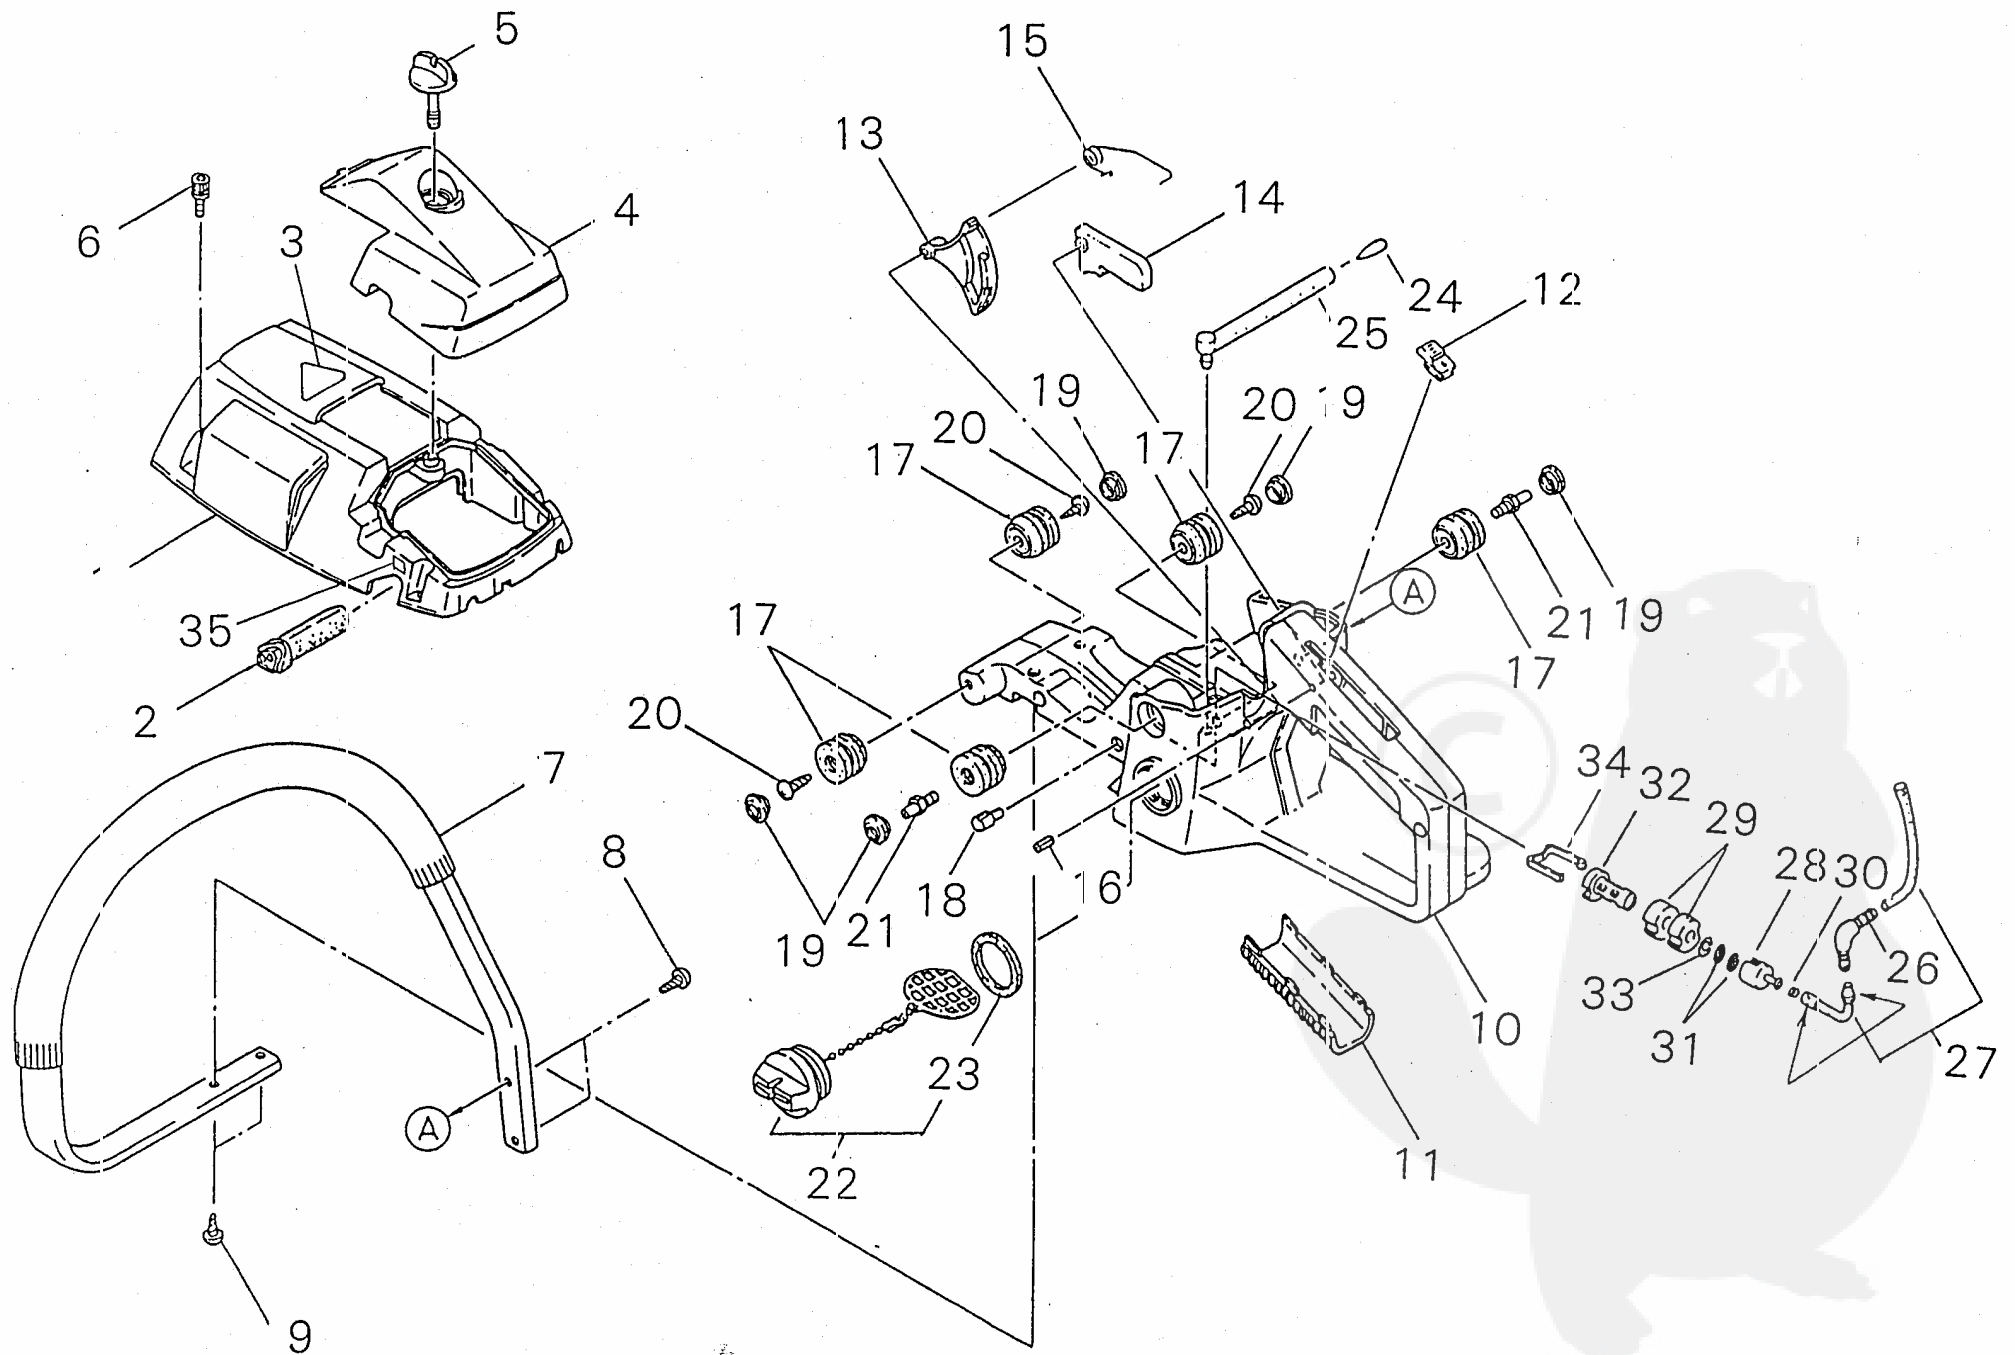

PRICE:(¥)

Ref. No	Part No.	Part Name	Q'ty	marks
3- 1	22180-31110	CYLINDER COVER	1	
2	22156-31120	GROMMET HL	1	
3	19402-00083	LABEL CAUTION	1	
4	22159-31210	CLEANER COVER	1	
5	22155-82520	KNOB CLEANER COVER	1	
6	11060-04160	BOLT ADHESIVE	3	
7	22156-32110	FRONT HANDLE	1	
8	11029-50210	BOLT HILO	2	
9	11029-50170	BOLT HILO	2	
	22156-33100	REAR HANDLE SUB ASSY	1	
10	22156-33200	• REAR HANDLE	1	
11	22156-33230	• GRIP	1	
12	22154-33310	• SLIDE STOPPER	1	
13	22154-33320	• THROTTLE LEVER	1	
14	22154-33330	• LOCK LEVER	1	
15	22154-33340	• SPRING LEVER	1	
16	12420-40255	• SPRING PIN	2	
17	22154-33731	CUSHION 22	5	
18	22154-33750	SUPPORTER	1	
19	22154-33740	PLUG 22	5	
20	22156-33750	BOLT HILO	3	
21	22154-33761	STOP BOLT 22	2	
22	22137-33800	FUEL CAP ASSY	1	
23	22160-21351	• GASKET CAP	1	
	22154-33900	BREATHER ASSY	1	
24	22155-33950	• ELEMENT	1	
25	22154-33940	• PIPE	1	
26	22155-33930	JOINT	1	
	22159-34100	FUEL PIPE ASSY	1	
27	22159-34110	• FUEL PIPE	1	
	22115-85401	• FUEL FILTER SUB ASSY	1	
28	22128-85410	•• WEIGHT FUEL	1	
29	22128-85421	•• FILTER	2	
30	22128-85440	•• CLIP FILTER	1	
31	22118-85460	•• SCREEN	2	
32	22128-85470	•• SLEEVE	1	
33	22128-85480	•• RING	1	
34	20020-85540	CLIP	1	

PARTS LIST
SHINDAIWA
(LI38 LIA0380P)

E