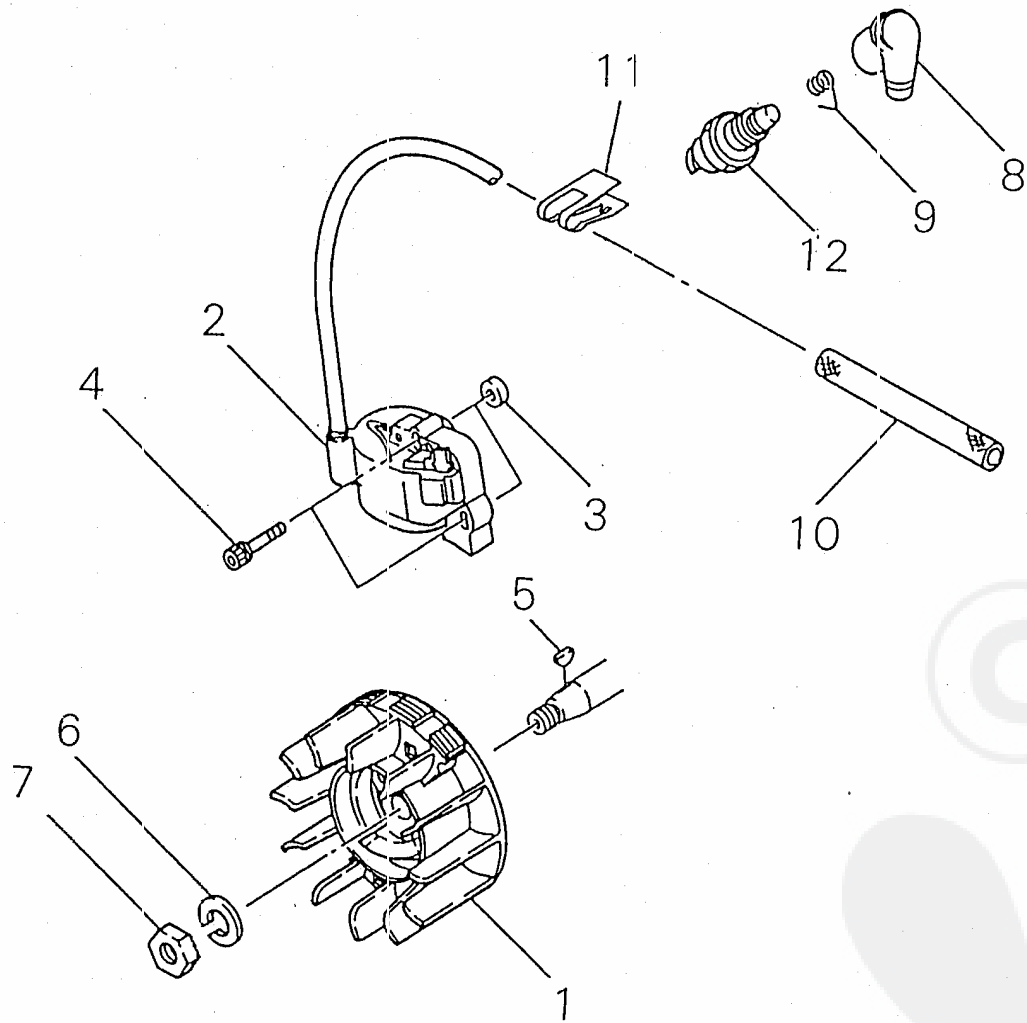

PARTS LIST
SHINDAIWA
(LI38 LIA0380P)

E

PRICE:(¥)

Ref. No	Part No.	Part Name	Q't	Remarks
5- 1	72352-51110	CLUTCH DRUM	1	22156-97170
	72348-51200	CLUTCH ASSY	1	
2	72348-51220	• CLUTCH SHOE	3	
3	22102-51230	• CLUTCH SPRING	1	
4	22154-51240	• CLUTCH BOSS B	1	
5	22154-51250	CLUTCH BOSS A	1	
6	22102-51310	NEEDLE BEARING	1	
9	19600-74100	CHAIN COVER	1	
10	22150-52411	NUT	2	
11	22154-52421	SLIDE SCREW	1	
12	22150-52440	SLIDE PIECE	1	
48	22154-52450	PUSH NUT	1	
13	22159-54150	GUIDE PLATE A	1	
48	22154-52530	SPIKE	1	
	72328-54010	BRAKE ASSY	1	
	72328-54190	• CLUTCH COVER SUB ASSY	1	
14	72328-54110	•• CLUTCH COVER	1	
15	22159-54160	•• GUIDE PLATE B	1	
16	01270-04082	•• SCREW TAPPING	1	
17	72345-54210	• BRAKE BAND	1	
18	72316-54220	• HOLDER SPRING	1	
19	72346-54230	• BRAKE SPRING	1	
20	72316-54240	• STOPPER	1	
21	72316-54310	• ADJUST PLATE	2	
22	72316-54520	• HOLDER	1	
23	72316-54530	• NUT LEVER	1	
24	01020-04120	• BOLT	1	
25	12492-40140	• ROLLER	1	
26	72346-54560	• INNER LEVER	1	
27	72316-54570	• TIE STRAP	1	
28	12492-40080	• ROLLER	2	
29	72316-54580	• SPRING LEVER	1	
30	72316-54511	• LEVER	1	
31	72316-54540	• PIN LEVER	1	
32	02434-30060	• SNAP RING	1	
33	72327-54610	• COVER	1	
34	01270-04122	• SCREW TAPPING	2	
35	22154-54611	• CHAIN CATCHER	1	

PARTS LIST
SHINDAIWA
(LI38 LIA0380P)

1/CE

PRICE:(¥)

Ref. No.	Part No.	Part Name	Q'ty	emarks
6- 1	22154-71100	ROTOR	1	
2	20024-71610	COIL	1	
3	22154-71810	INSULATOR	2	
4	11060-04240	BOLT ADHESIVE	2	
5	02403-03100	KEY	1	
6	01600-08201	SPRING WASHER	1	
7	22100-43231	NUT	1	
8	22160-72220	PLUG CAP	1	
9	22154-72230	SPRING PLUG	1	
10	70064-72110	TUBE	1	
11	22154-72240	CLIP	1	
12	13000-13507	SPARK PLUG BFM7A	1	