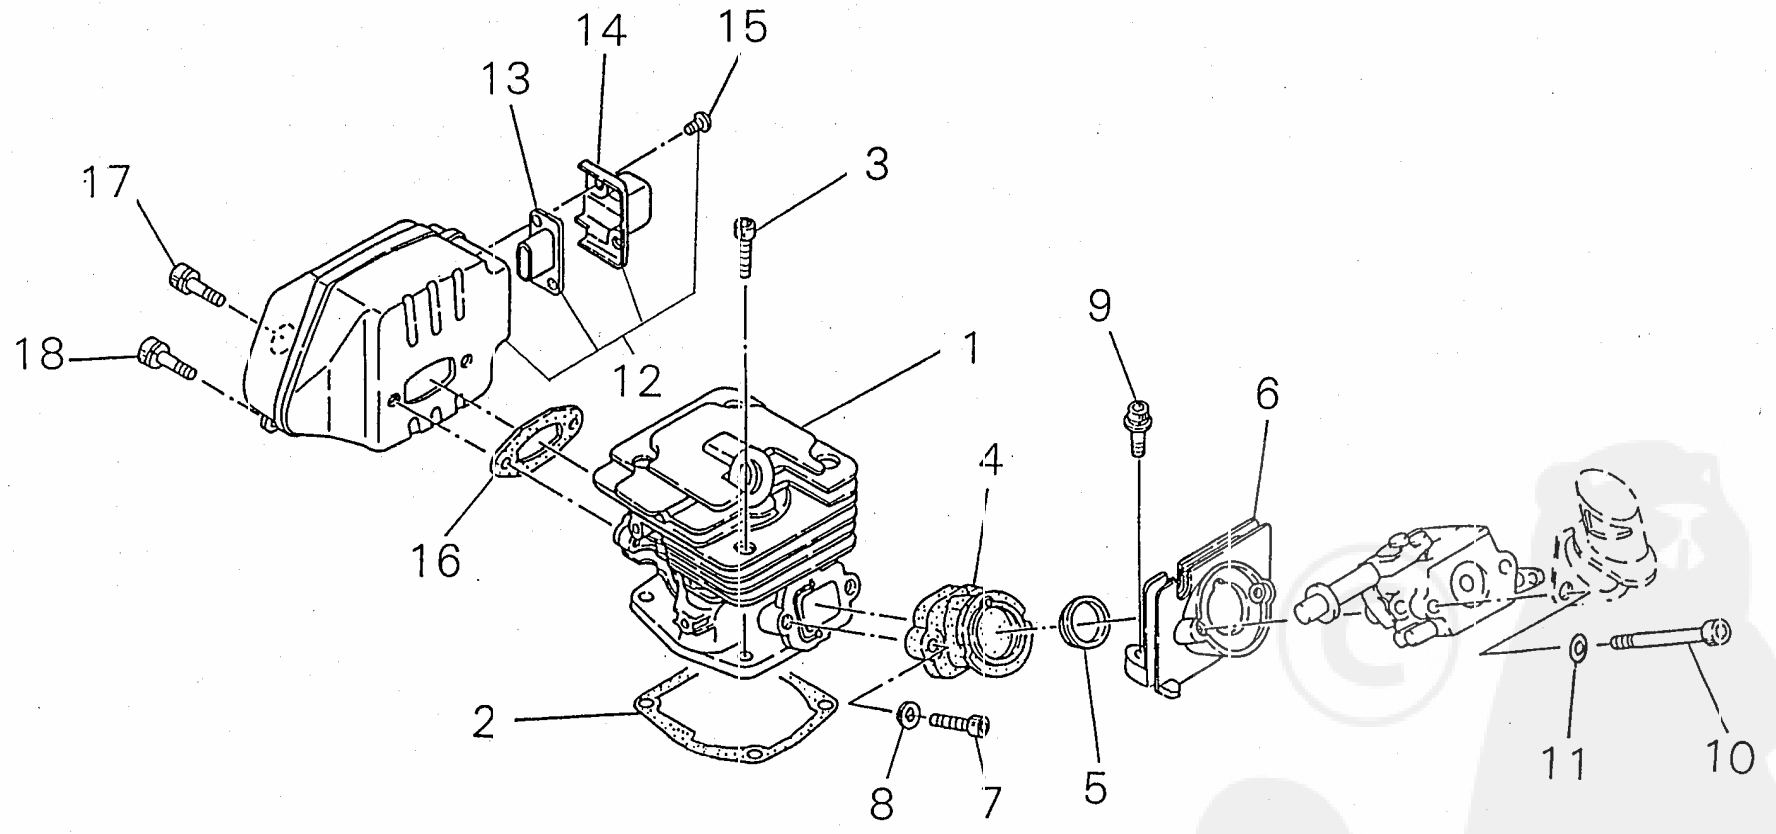

PRICE:(¥)

Ref. No.	Part No.	Part Name	Q'ty	emarks
1-	1	22180-12110	CYLINDER	1
	2	22154-12120	GASKET CYLINDER	1
	3	22154-12130	BOLT	4
	4	22156-12152	BOOT	1
	5	22156-14140	SLEEVE	1
	6	22177-12170	BRACKET	1
	7	11060-04120	BULI ADHESIVE	2
	8	01610-04050	WASHER	2
	9	11060-04141	BOLT ADHESIVE	2
	10	11060-05400	BOLT ADHESIVE	2
	11	01610-05080	WASHER	2
	12	22166 15100	MUFFLER SUB ASSY	1
	13	22166-15120	• TAIL PIPE	1
	14	22156-15130	• TAIL PLATE	1
	15	11203-04060	• SCREW PM	2
	16	22156-15210	GASKET MUFFLER	1
	17	11020-05160	BOLT SW	2
	18	11020-05160	BOLT SW	2

PARTS LIST
 SHINDAIWA
 (LI38 LIA0380P)

E

PRICE:(¥)

Ref. No.	Part No.	Part Name	Q'ty	Remarks
2-	22159-21200	CRANK CASE M COMP	1	
1	22159-21210	• CRANK CASE M	1	
2	22115-57120	• VALVE OIL TANK	1	
3	12900-60010	• BEARING	1	
4	22150-21250	• OIL SEAL	1	
5	22160-21302	OIL CAP ASSY	1	
6	22160-21351	• GASKET CAP	1	
	22159-21500	CRANK CASE C COMP	1	
7	22159-21510	• CRANK CASE C	1	
8	22120-12260	• BOLT BAR	2	
9	12492-40080	• ROLLER	2	
10	12900-62010	• BEARING	1	
11	22150-21250	• OIL SEAL	1	
12	11060-05300	BOLT ADHESIVE	3	
13	11060-05182	BOLT ADHESIVE	1	
14	11060-05450	BOLT ADHESIVE	2	
15	22156-22100	SWITCH ASSY	1	
16	22156-22150	• GROMMET	1	