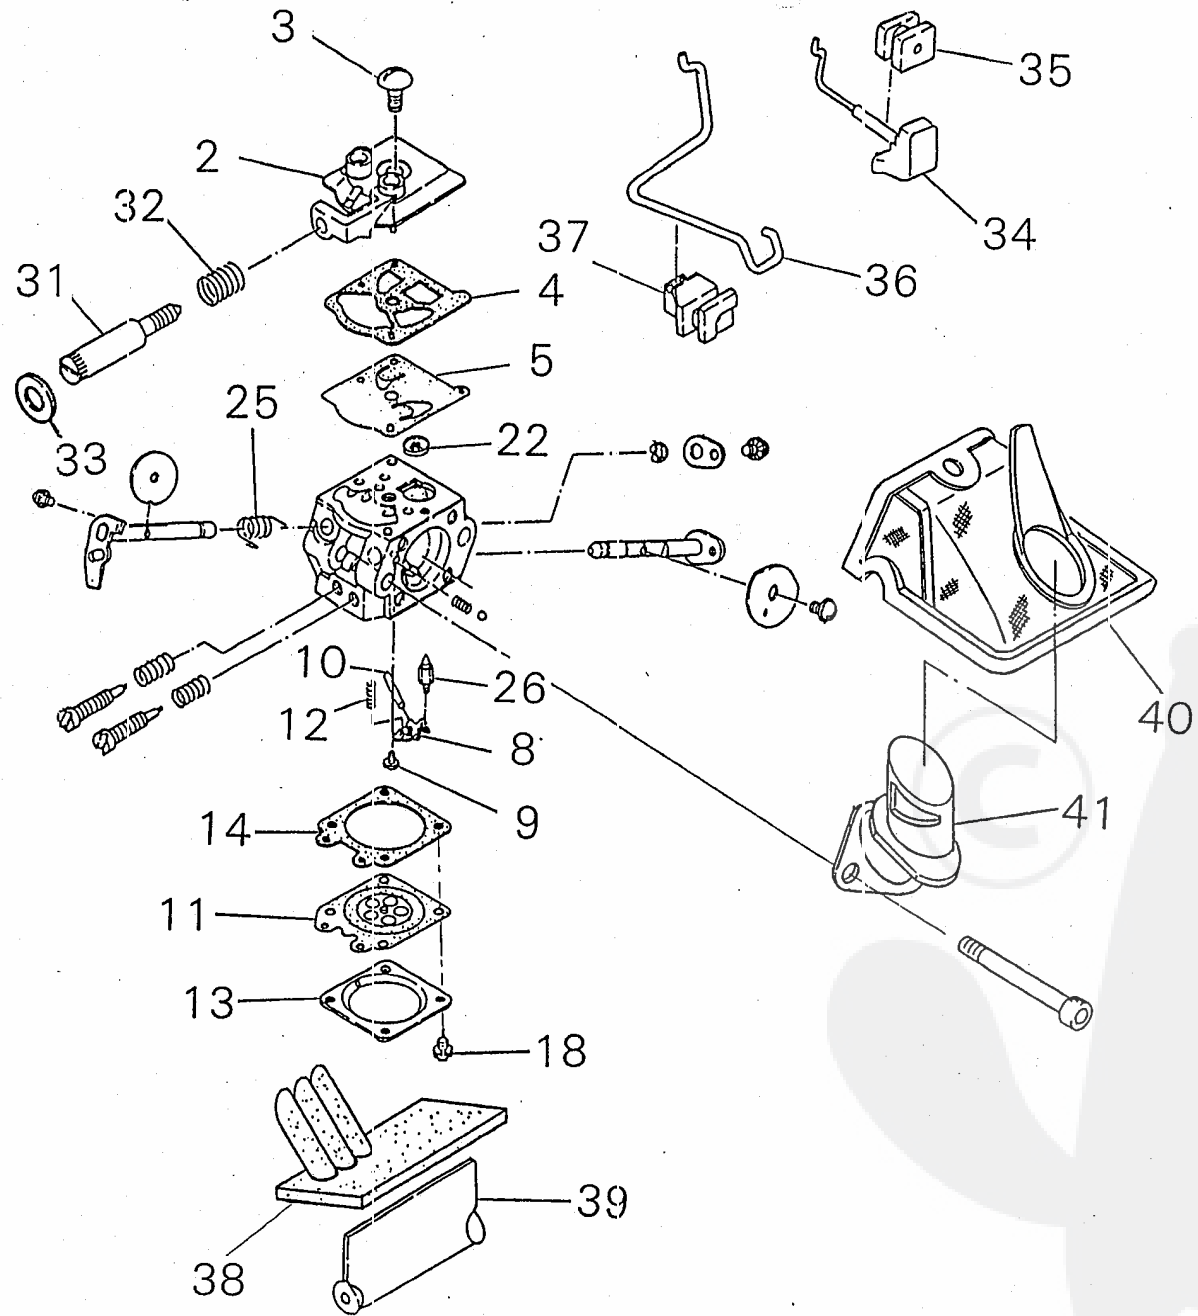

PARTS LIST
SHINDAIWA
(LI38 LIA0380P)

E

PRICE:(¥)

Ref. No	Part No.	Part Name	Q't	Remarks
5- 1	72352-51110	CLUTCH DRUM	1	22156-97170
	72348-51200	CLUTCH ASSY	1	
2	72348-51220	• CLUTCH SHOE	3	
3	22102-51230	• CLUTCH SPRING	1	
4	22154-51240	• CLUTCH BOSS B	1	
5	22154-51250	CLUTCH BOSS A	1	
6	22102-51310	NEEDLE BEARING	1	
9	19600-74100	CHAIN COVER	1	
10	22150-52411	NUT	2	
11	22154-52421	SLIDE SCREW	1	
12	22150-52440	SLIDE PIECE	1	
48	22154-52450	PUSH NUT	1	
13	22159-54150	GUIDE PLATE A	1	
48	22154-52530	SPIKE	1	
	72328-54010	BRAKE ASSY	1	
	72328-54190	• CLUTCH COVER SUB ASSY	1	
14	72328-54110	•• CLUTCH COVER	1	
15	22159-54160	•• GUIDE PLATE B	1	
16	01270-04082	•• SCREW TAPPING	1	
17	72345-54210	• BRAKE BAND	1	
18	72316-54220	• HOLDER SPRING	1	
19	72346-54230	• BRAKE SPRING	1	
20	72316-54240	• STOPPER	1	
21	72316-54310	• ADJUST PLATE	2	
22	72316-54520	• HOLDER	1	
23	72316-54530	• NUT LEVER	1	
24	01020-04120	• BOLT	1	
25	12492-40140	• ROLLER	1	
26	72346-54560	• INNER LEVER	1	
27	72316-54570	• TIE STRAP	1	
28	12492-40080	• ROLLER	2	
29	72316-54580	• SPRING LEVER	1	
30	72316-54511	• LEVER	1	
31	72316-54540	• PIN LEVER	1	
32	02434-30060	• SNAP RING	1	
33	72327-54610	• COVER	1	
34	01270-04122	• SCREW TAPPING	2	
35	22154-54611	• CHAIN CATCHER	1	

PARTS LIST
SHINDAIWA
(LI38 LIA0380P)

1/CE

PRICE:(¥)

Ref. No.	Part No.	Part Name	Q'ty	emarks
6- 1	22154-71100	ROTOR	1	
2	20024-71610	COIL	1	
3	22154-71810	INSULATOR	2	
4	11060-04240	BOLT ADHESIVE	2	
5	02403-03100	KEY	1	
6	01600-08201	SPRING WASHER	1	
7	22100-43231	NUT	1	
8	22160-72220	PLUG CAP	1	
9	22154-72230	SPRING PLUG	1	
10	70064-72110	TUBE	1	
11	22154-72240	CLIP	1	
12	13000-13507	SPARK PLUG BFM7A	1	