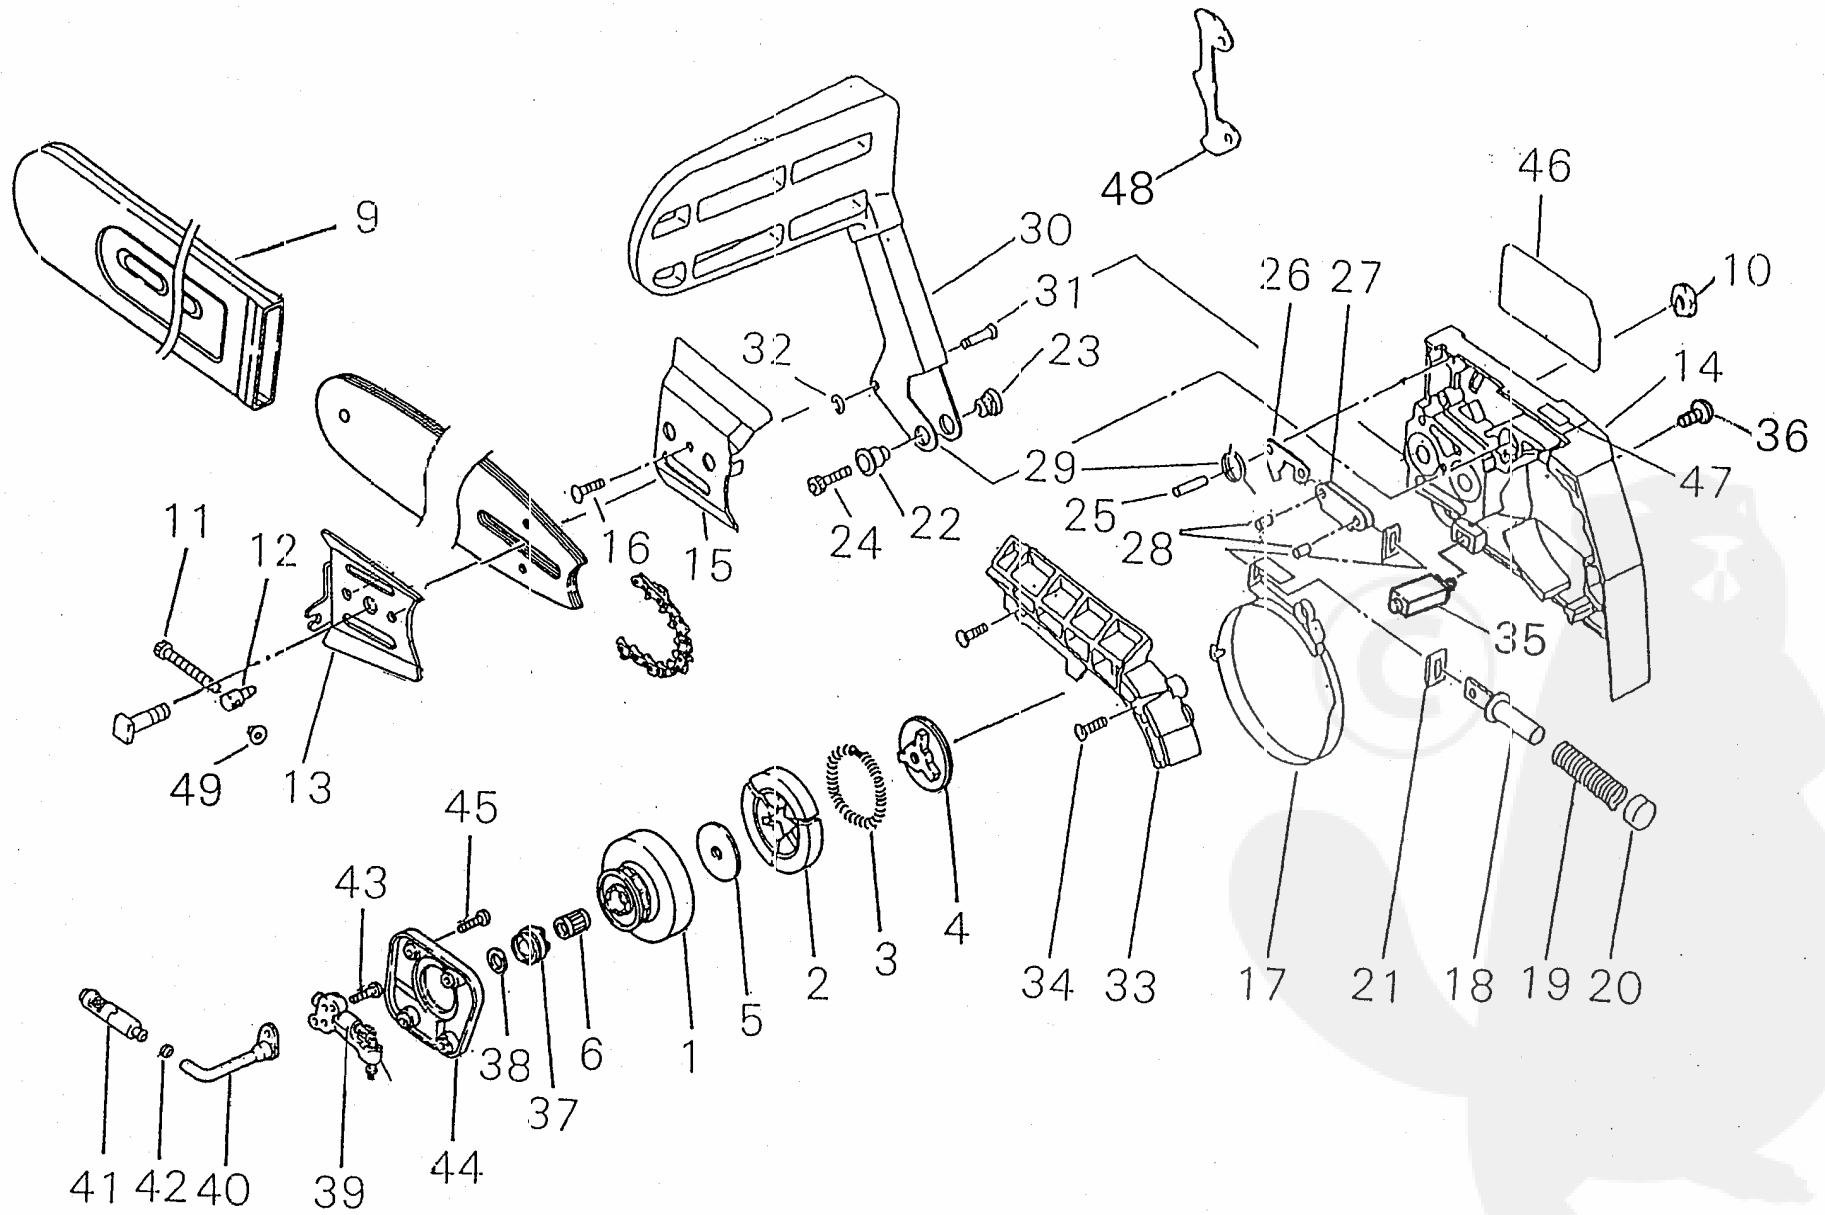

PARTS LIST
SHINDAIWA
(LI38 LIA0380P)

E

PRICE:(¥)

Ref. No	Part No.	Part Name	Q't	Remarks
5- 1	72352-51110	CLUTCH DRUM	1	22156-97170
	72348-51200	CLUTCH ASSY	1	
2	72348-51220	• CLUTCH SHOE	3	
3	22102-51230	• CLUTCH SPRING	1	
4	22154-51240	• CLUTCH BOSS B	1	
5	22154-51250	CLUTCH BOSS A	1	
6	22102-51310	NEEDLE BEARING	1	
9	19600-74100	CHAIN COVER	1	
10	22150-52411	NUT	2	
11	22154-52421	SLIDE SCREW	1	
12	22150-52440	SLIDE PIECE	1	
48	22154-52450	PUSH NUT	1	
13	22159-54150	GUIDE PLATE A	1	
48	22154-52530	SPIKE	1	
	72328-54010	BRAKE ASSY	1	
	72328-54190	• CLUTCH COVER SUB ASSY	1	
14	72328-54110	•• CLUTCH COVER	1	
15	22159-54160	•• GUIDE PLATE B	1	
16	01270-04082	•• SCREW TAPPING	1	
17	72345-54210	• BRAKE BAND	1	
18	72316-54220	• HOLDER SPRING	1	
19	72346-54230	• BRAKE SPRING	1	
20	72316-54240	• STOPPER	1	
21	72316-54310	• ADJUST PLATE	2	
22	72316-54520	• HOLDER	1	
23	72316-54530	• NUT LEVER	1	
24	01020-04120	• BOLT	1	
25	12492-40140	• ROLLER	1	
26	72346-54560	• INNER LEVER	1	
27	72316-54570	• TIE STRAP	1	
28	12492-40080	• ROLLER	2	
29	72316-54580	• SPRING LEVER	1	
30	72316-54511	• LEVER	1	
31	72316-54540	• PIN LEVER	1	
32	02434-30060	• SNAP RING	1	
33	72327-54610	• COVER	1	
34	01270-04122	• SCREW TAPPING	2	
35	22154-54611	• CHAIN CATCHER	1	