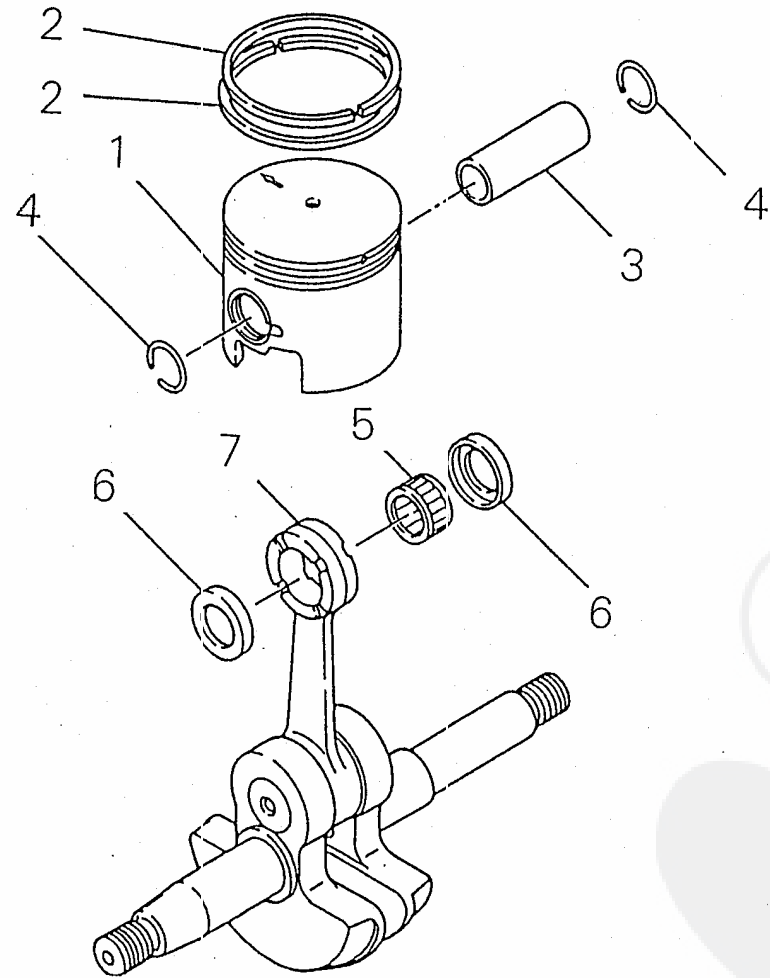

PARTS LIST
SHINDAIWA
(LI38 LIA0380P)

E

PRICE:(¥)

Ref. No	Part No.	Part Name	Q't	Remarks
5- 1	72352-51110	CLUTCH DRUM	1	22156-97170
	72348-51200	CLUTCH ASSY	1	
2	72348-51220	• CLUTCH SHOE	3	
3	22102-51230	• CLUTCH SPRING	1	
4	22154-51240	• CLUTCH BOSS B	1	
5	22154-51250	CLUTCH BOSS A	1	
6	22102-51310	NEEDLE BEARING	1	
9	19600-74100	CHAIN COVER	1	
10	22150-52411	NUT	2	
11	22154-52421	SLIDE SCREW	1	
12	22150-52440	SLIDE PIECE	1	
48	22154-52450	PUSH NUT	1	
13	22159-54150	GUIDE PLATE A	1	
48	22154-52530	SPIKE	1	
	72328-54010	BRAKE ASSY	1	
	72328-54190	• CLUTCH COVER SUB ASSY	1	
14	72328-54110	•• CLUTCH COVER	1	
15	22159-54160	•• GUIDE PLATE B	1	
16	01270-04082	•• SCREW TAPPING	1	
17	72345-54210	• BRAKE BAND	1	
18	72316-54220	• HOLDER SPRING	1	
19	72346-54230	• BRAKE SPRING	1	
20	72316-54240	• STOPPER	1	
21	72316-54310	• ADJUST PLATE	2	
22	72316-54520	• HOLDER	1	
23	72316-54530	• NUT LEVER	1	
24	01020-04120	• BOLT	1	
25	12492-40140	• ROLLER	1	
26	72346-54560	• INNER LEVER	1	
27	72316-54570	• TIE STRAP	1	
28	12492-40080	• ROLLER	2	
29	72316-54580	• SPRING LEVER	1	
30	72316-54511	• LEVER	1	
31	72316-54540	• PIN LEVER	1	
32	02434-30060	• SNAP RING	1	
33	72327-54610	• COVER	1	
34	01270-04122	• SCREW TAPPING	2	
35	22154-54611	• CHAIN CATCHER	1	