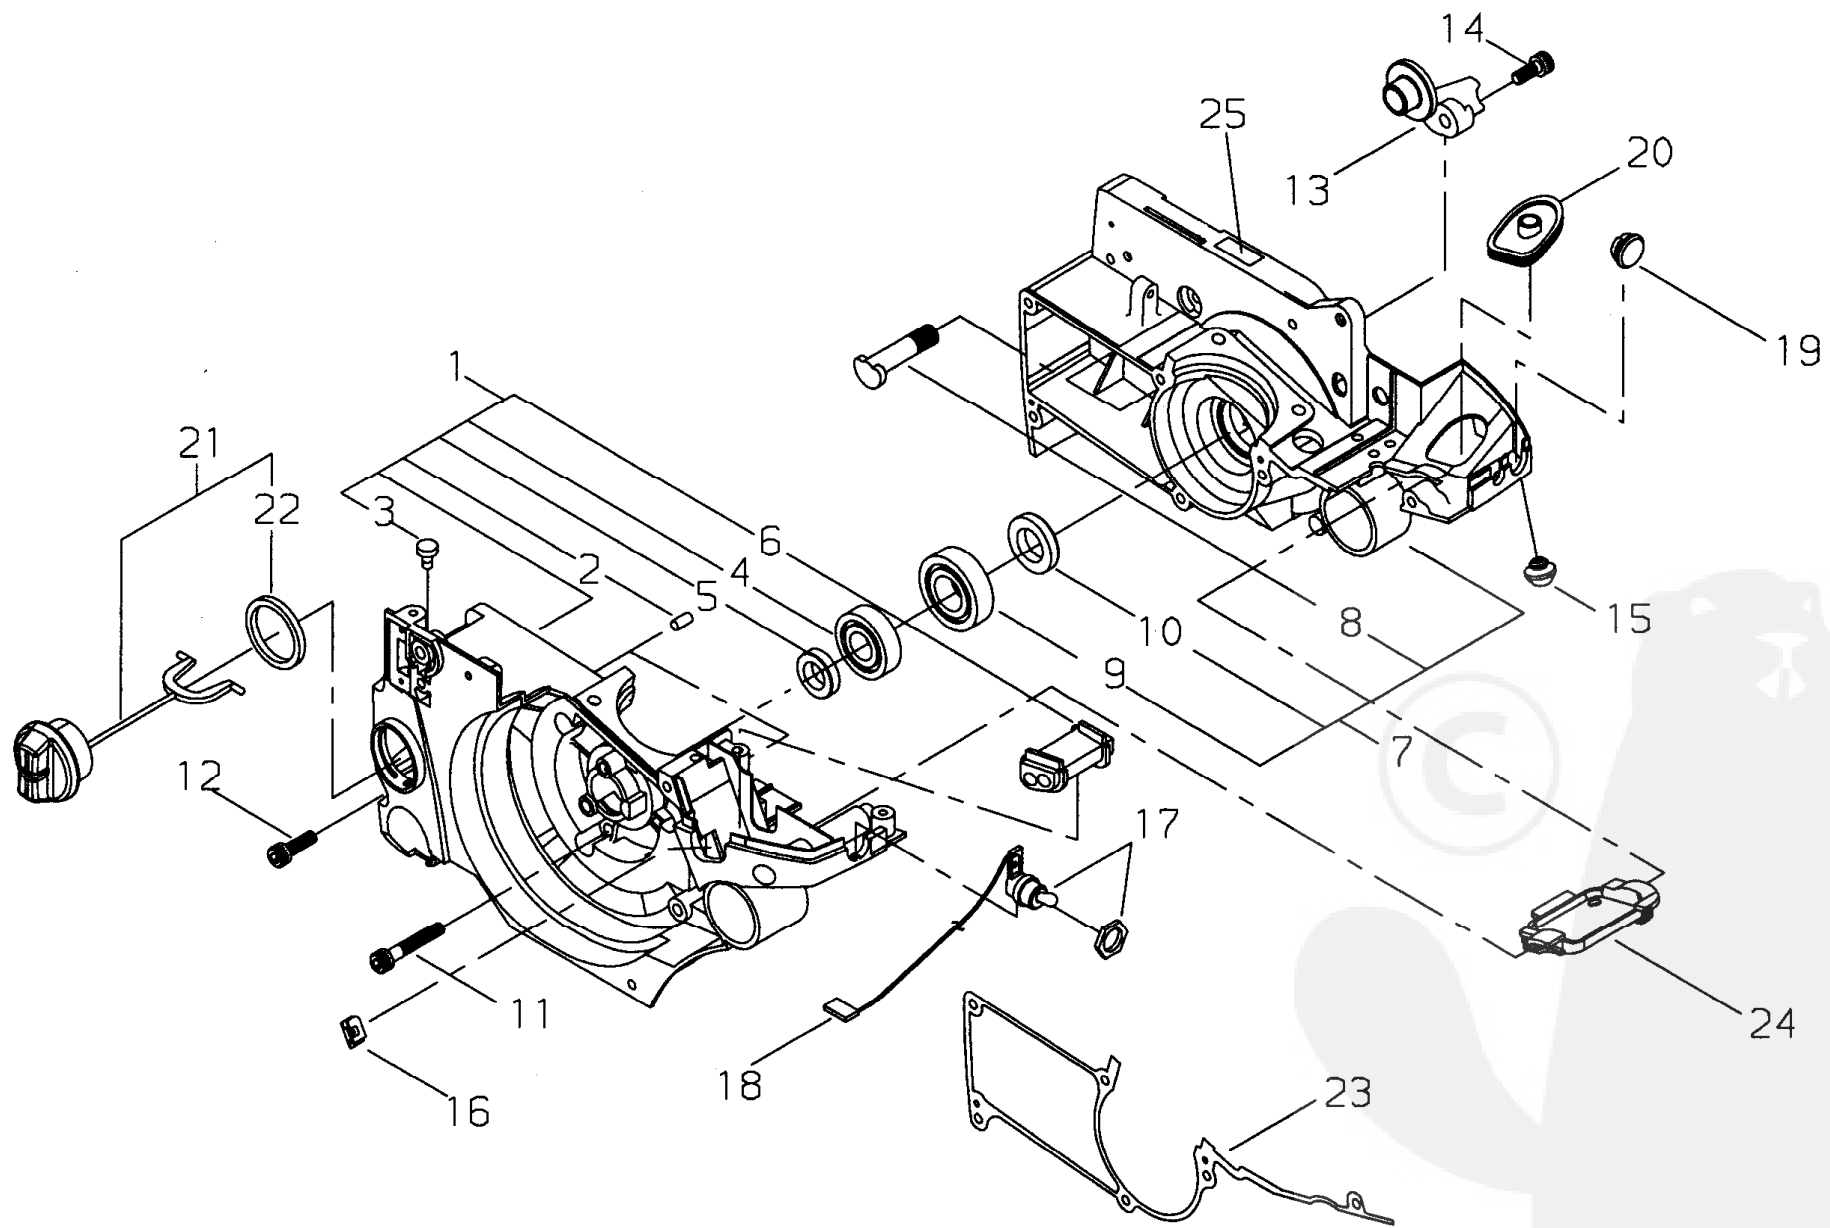

Ref. No	Part No.	Part Name	Q`ty	Remarks,Serial No.
1- 1	39304-12110	CYLINDER	1	
2	22182-12120	GASKETCYLINDER	1	
3	01020-05180	BOLT	4	
4	39010-11031	BOOT	1	
5	22156-14140	SLEEVE	1	
6	22160-12160	SPRING	1	
7	39010-11041	BRACKET	1	
8	39010-11050	PLUSEPIPE	1	
9	11060-04160	BOLTADHESIVE	3	
10	01020-05480	BOLT	2	
11	01610-05080	WASHER	2	
12	39304-31170	GASKET	1	
13	39304-31180	CLIP	1	
14	69024-15110	MUFFLERASSY	1	
15	72365-15210	*TAILPLATE	1	
16	11203-04060	*SCREWPM	2	
17	22182-15120	CAPMUFFLER	1	
18	11022-04100	BOLTSPW	1	
19	39304-15211	GASKET	1	
20	01020-05220	BOLT	4	

3- 1	39304-31110	CYLINDERCOVER	1	
2	15250-60500	GROMMETCHOKE	1	
3	39304-31140	PLUG	1	
4	22182-31160	SUPPORTER	1	
5	69024-82130	CLEANERCOVER	1	
6	22182-31220	KNOBCLEANERCOVER	1	
7	22182-31230	SPRING	1	
8	11024-04140	BOLTSPW	4	
9	39304-32110	FRONTHANDLE	1	
10	11029-50210	BOLTHILO	2	
11	11029-50170	BOLTHILO	2	
34	39304-32020	REARHANDLEASSY	1	
12	39010-32030	*REARHANDLESUBASSY	1	
13	22182-33230	**GRIP	1	
14	01280-04202	**SCREWTAPPING	1	
15	22182-33325	**THROTTLELEVER	1	
16	22182-33331	**LOCKLEVER	1	
17	22182-33340	**SPRINGLEVER	1	
18	12420-40255	**SPRINGPIN	1	
19	22197-33802	*CAPASSY	1	
20	22160-21351	**GASKETCAP	1	
21	39304-32310	*FUELPIPE	1	
22	22115-85401	*FUELFILTERSUBASSY	1	
23	22128-85421	**FILTER	2	
24	22118-85460	**SCREEN	2	
25	20020-85540	*CLIP	1	
26	22155-33950	*ELEMENT	2	
27	22182-33940	*BREATHERPIPE	1	
28	22182-33742	CUSHION	1	
29	39304-33750	PLUG	3	
30	22156-33750	BOLTHILO	4	
31	11022-04100	BOLTSPW	1	
32	22182-33760	SUPPORTER	2	
33	39304-33710	CUSHION	4	
35	19402-00083	LABELCAUTION	1	
36	19404-00037	LABELDECIBEL	1	
37	19401-00094	LABELINST	1	