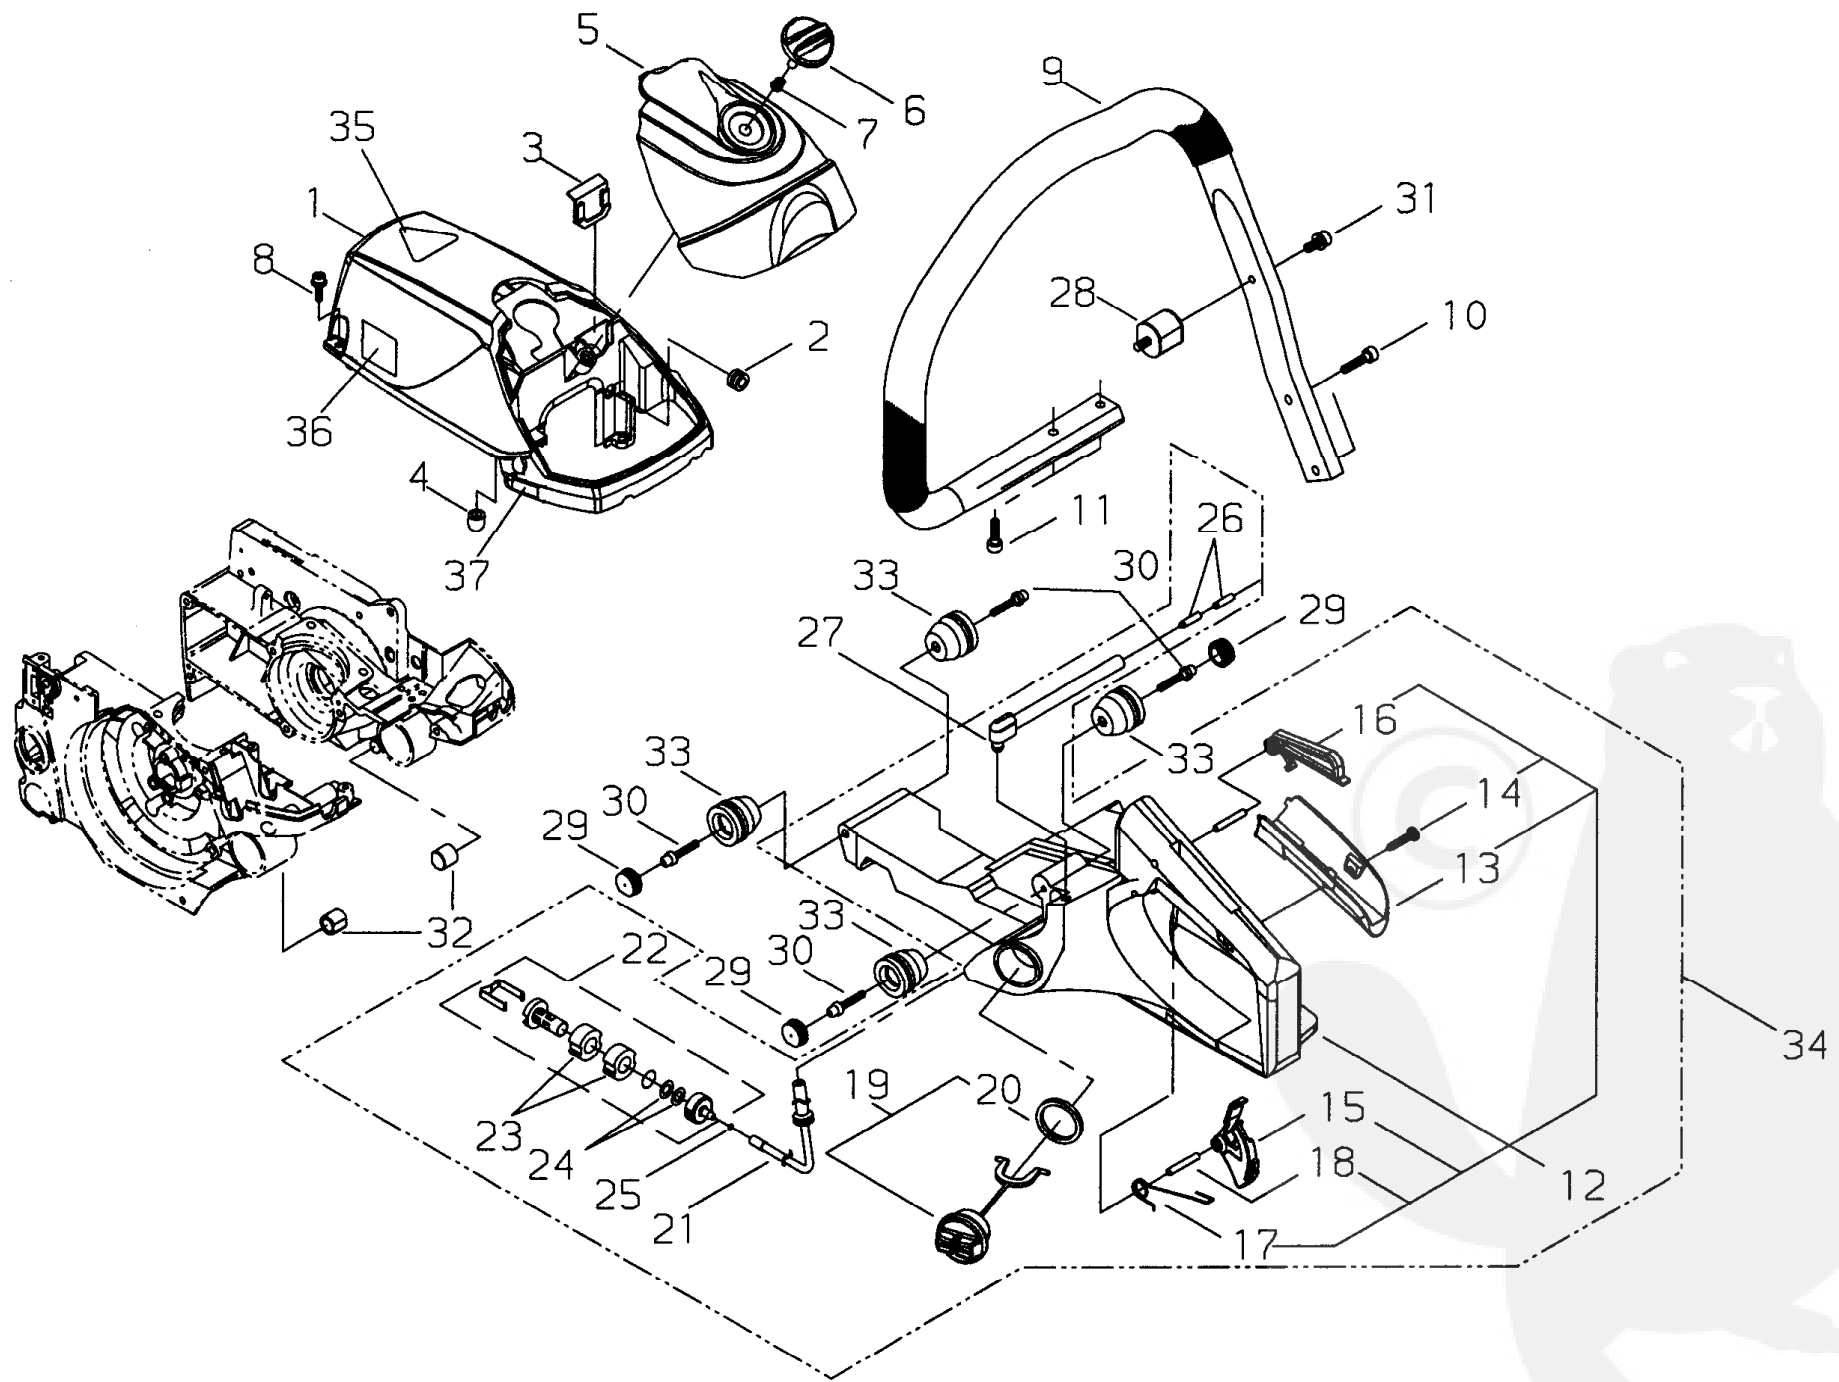

Ref. No	Part No.	Part Name	Q`ty	Remarks,Serial No.
1- 1	39304-12110	CYLINDER	1	
2	22182-12120	GASKETCYLINDER	1	
3	01020-05180	BOLT	4	
4	39010-11031	BOOT	1	
5	22156-14140	SLEEVE	1	
6	22160-12160	SPRING	1	
7	39010-11041	BRACKET	1	
8	39010-11050	PLUSEPIPE	1	
9	11060-04160	BOLTADHESIVE	3	
10	01020-05480	BOLT	2	
11	01610-05080	WASHER	2	
12	39304-31170	GASKET	1	
13	39304-31180	CLIP	1	
14	69024-15110	MUFFLERASSY	1	
15	72365-15210	*TAILPLATE	1	
16	11203-04060	*SCREWPM	2	
17	22182-15120	CAPMUFFLER	1	
18	11022-04100	BOLTSPW	1	
19	39304-15211	GASKET	1	
20	01020-05220	BOLT	4	

3- 1	39304-31110	CYLINDERCOVER	1	
2	15250-60500	GROMMETCHOKE	1	
3	39304-31140	PLUG	1	
4	22182-31160	SUPPORTER	1	
5	69024-82130	CLEANERCOVER	1	
6	22182-31220	KNOBCLEANERCOVER	1	
7	22182-31230	SPRING	1	
8	11024-04140	BOLTSPW	4	
9	39304-32110	FRONTHANDLE	1	
10	11029-50210	BOLTHILO	2	
11	11029-50170	BOLTHILO	2	
34	39304-32020	REARHANDLEASSY	1	
12	39010-32030	*REARHANDLESUBASSY	1	
13	22182-33230	**GRIP	1	
14	01280-04202	**SCREWTAPPING	1	
15	22182-33325	**THROTTLELEVER	1	
16	22182-33331	**LOCKLEVER	1	
17	22182-33340	**SPRINGLEVER	1	
18	12420-40255	**SPRINGPIN	1	
19	22197-33802	*CAPASSY	1	
20	22160-21351	**GASKETCAP	1	
21	39304-32310	*FUELPIPE	1	
22	22115-85401	*FUELFILTERSUBASSY	1	
23	22128-85421	**FILTER	2	
24	22118-85460	**SCREEN	2	
25	20020-85540	*CLIP	1	
26	22155-33950	*ELEMENT	2	
27	22182-33940	*BREATHERPIPE	1	
28	22182-33742	CUSHION	1	
29	39304-33750	PLUG	3	
30	22156-33750	BOLTHILO	4	
31	11022-04100	BOLTSPW	1	
32	22182-33760	SUPPORTER	2	
33	39304-33710	CUSHION	4	
35	19402-00083	LABELCAUTION	1	
36	19404-00037	LABELDECIBEL	1	
37	19401-00094	LABELINST	1	