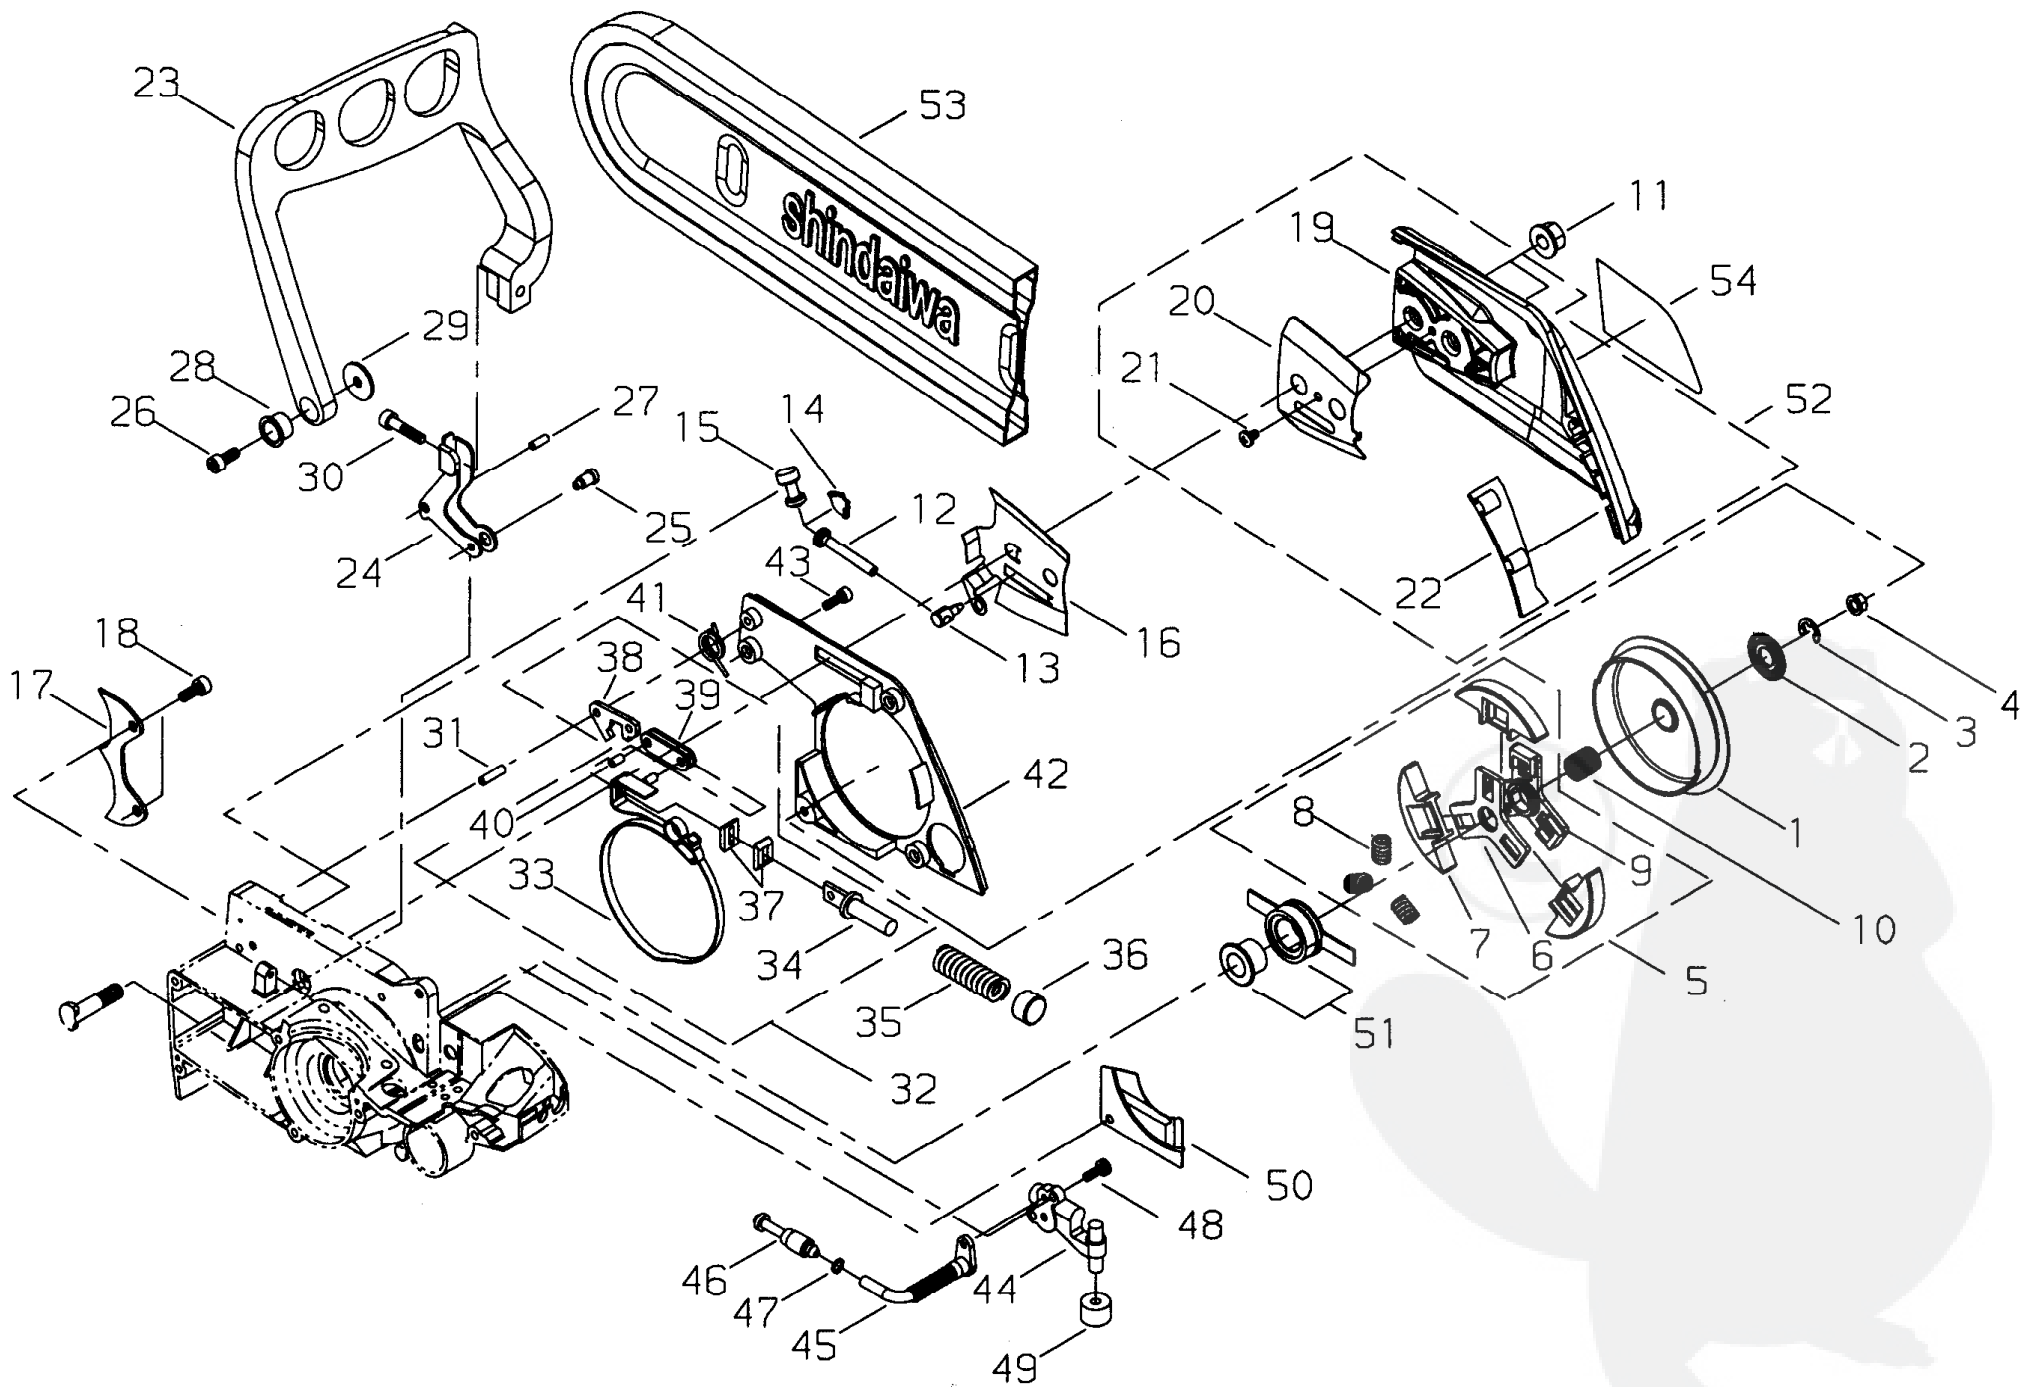

5- 1	72358-51110	CLUTCHDRUM	1	
2	22182-51130	WASHER	1	
3	22182-51140	SNAPRING	1	
4	22182-51170	NUT	1	
5	22197-51200	CLUTCHASSY	1	
6	22182-51210	*CLUTCHBOSSA	1	
7	22182-51220	*CLUTCHSHOE	3	
8	22197-51230	*CLUTCHSPRING	3	
9	22182-51241	*CLUTCHBOSSB	1	
10	22100-51310	NEEDLEBEARING	1	
11	22182-52411	NUT	2	
12	22182-52620	SLIDESCREW	1	
13	22150-52440	SLIDEPIECE	1	
14	22182-52631	GUIDE	1	
15	22182-52641	ADJUSTGEAR	1	
16	72357-52661	GUIDEPLATE	1	
17	22182-52680	SPIKE	1	
18	01020-05120	BOLT	2	
52	39304-53010	CLUTCHCOVERASSY	1	
19	39304-53110	*CLUTCHCOVER	1	
20	22182-54162	*GUIDEPLATE	1	
21	01270-04062	*SCREWTAPPING	1	
22	22182-54170	*PROTECTOR	1	
23	72357-54510	GUARD	1	
24	22197-54521	LEVER	1	
25	22182-54540	BOLTLEVER	1	
26	01020-05120	BOLT	1	
27	12492-40110	ROLLER	1	
28	22169-54660	SPACER	1	
29	22169-54670	WASHER	1	
30	01020-05220	BOLT	1	
31	12492-40160	ROLLER	1	
32	39304-54310	BRAKEBANDCOMP	1	
33	72357-54212	*BRAKEBAND	1	
34	72316-54220	*HOLDERSPRING	1	
37	72316-54310	*ADJUSTPLATE	2	
38	22173-54561	*INNERLEVER	1	
39	72316-54570	*TIESTRAP	1	
40	12492-40080	*ROLLER	2	
35	72316-54230	BRAKESPRING	1	
36	72316-54240	STOPPER	1	
41	72357-54580	SPRINGLEVER	1	
42	22197-54611	COVERBRAKE	1	
43	11060-04122	BOLTADHESIVE	4	
44	22197-55200	OILPUMPASSY	1	
45	22182-55311	OILPIPE	1	
46	22182-55330	OILFILTER	1	
47	22154-85540	CLIPOIL	1