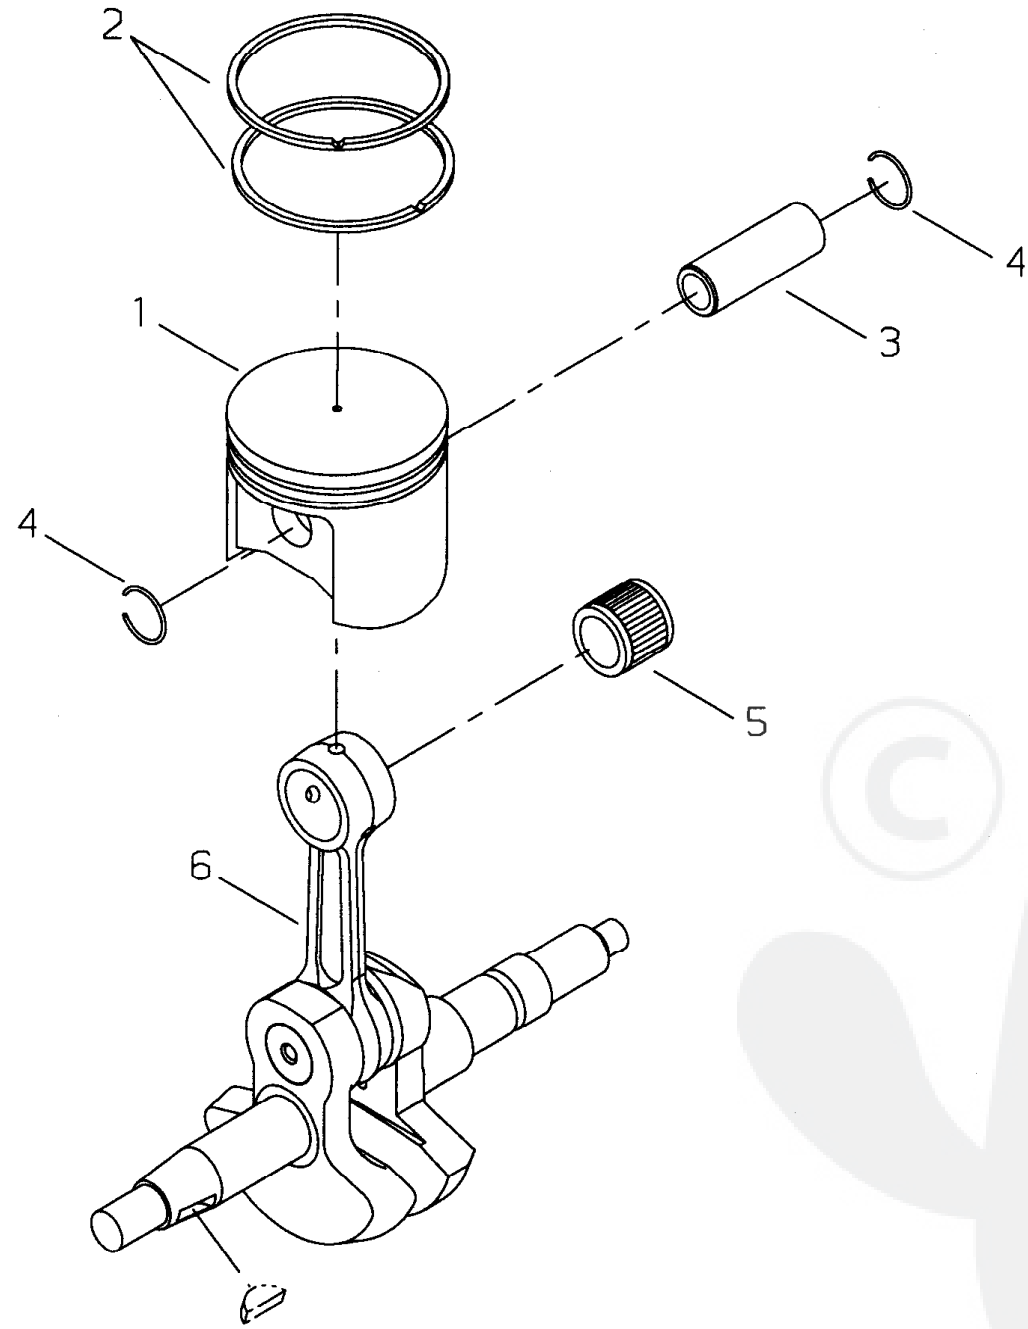

4- 1	39010-41111	PISTON	1	
2	39010-41120	PISTONRING	2	
3	22160-41220	PISTONPIN	1	
4	22100-41230	SNAPRING	2	
5	22160-41240	BEARINGSE	1	
6	22182-42001	CRANKSHAFT	1