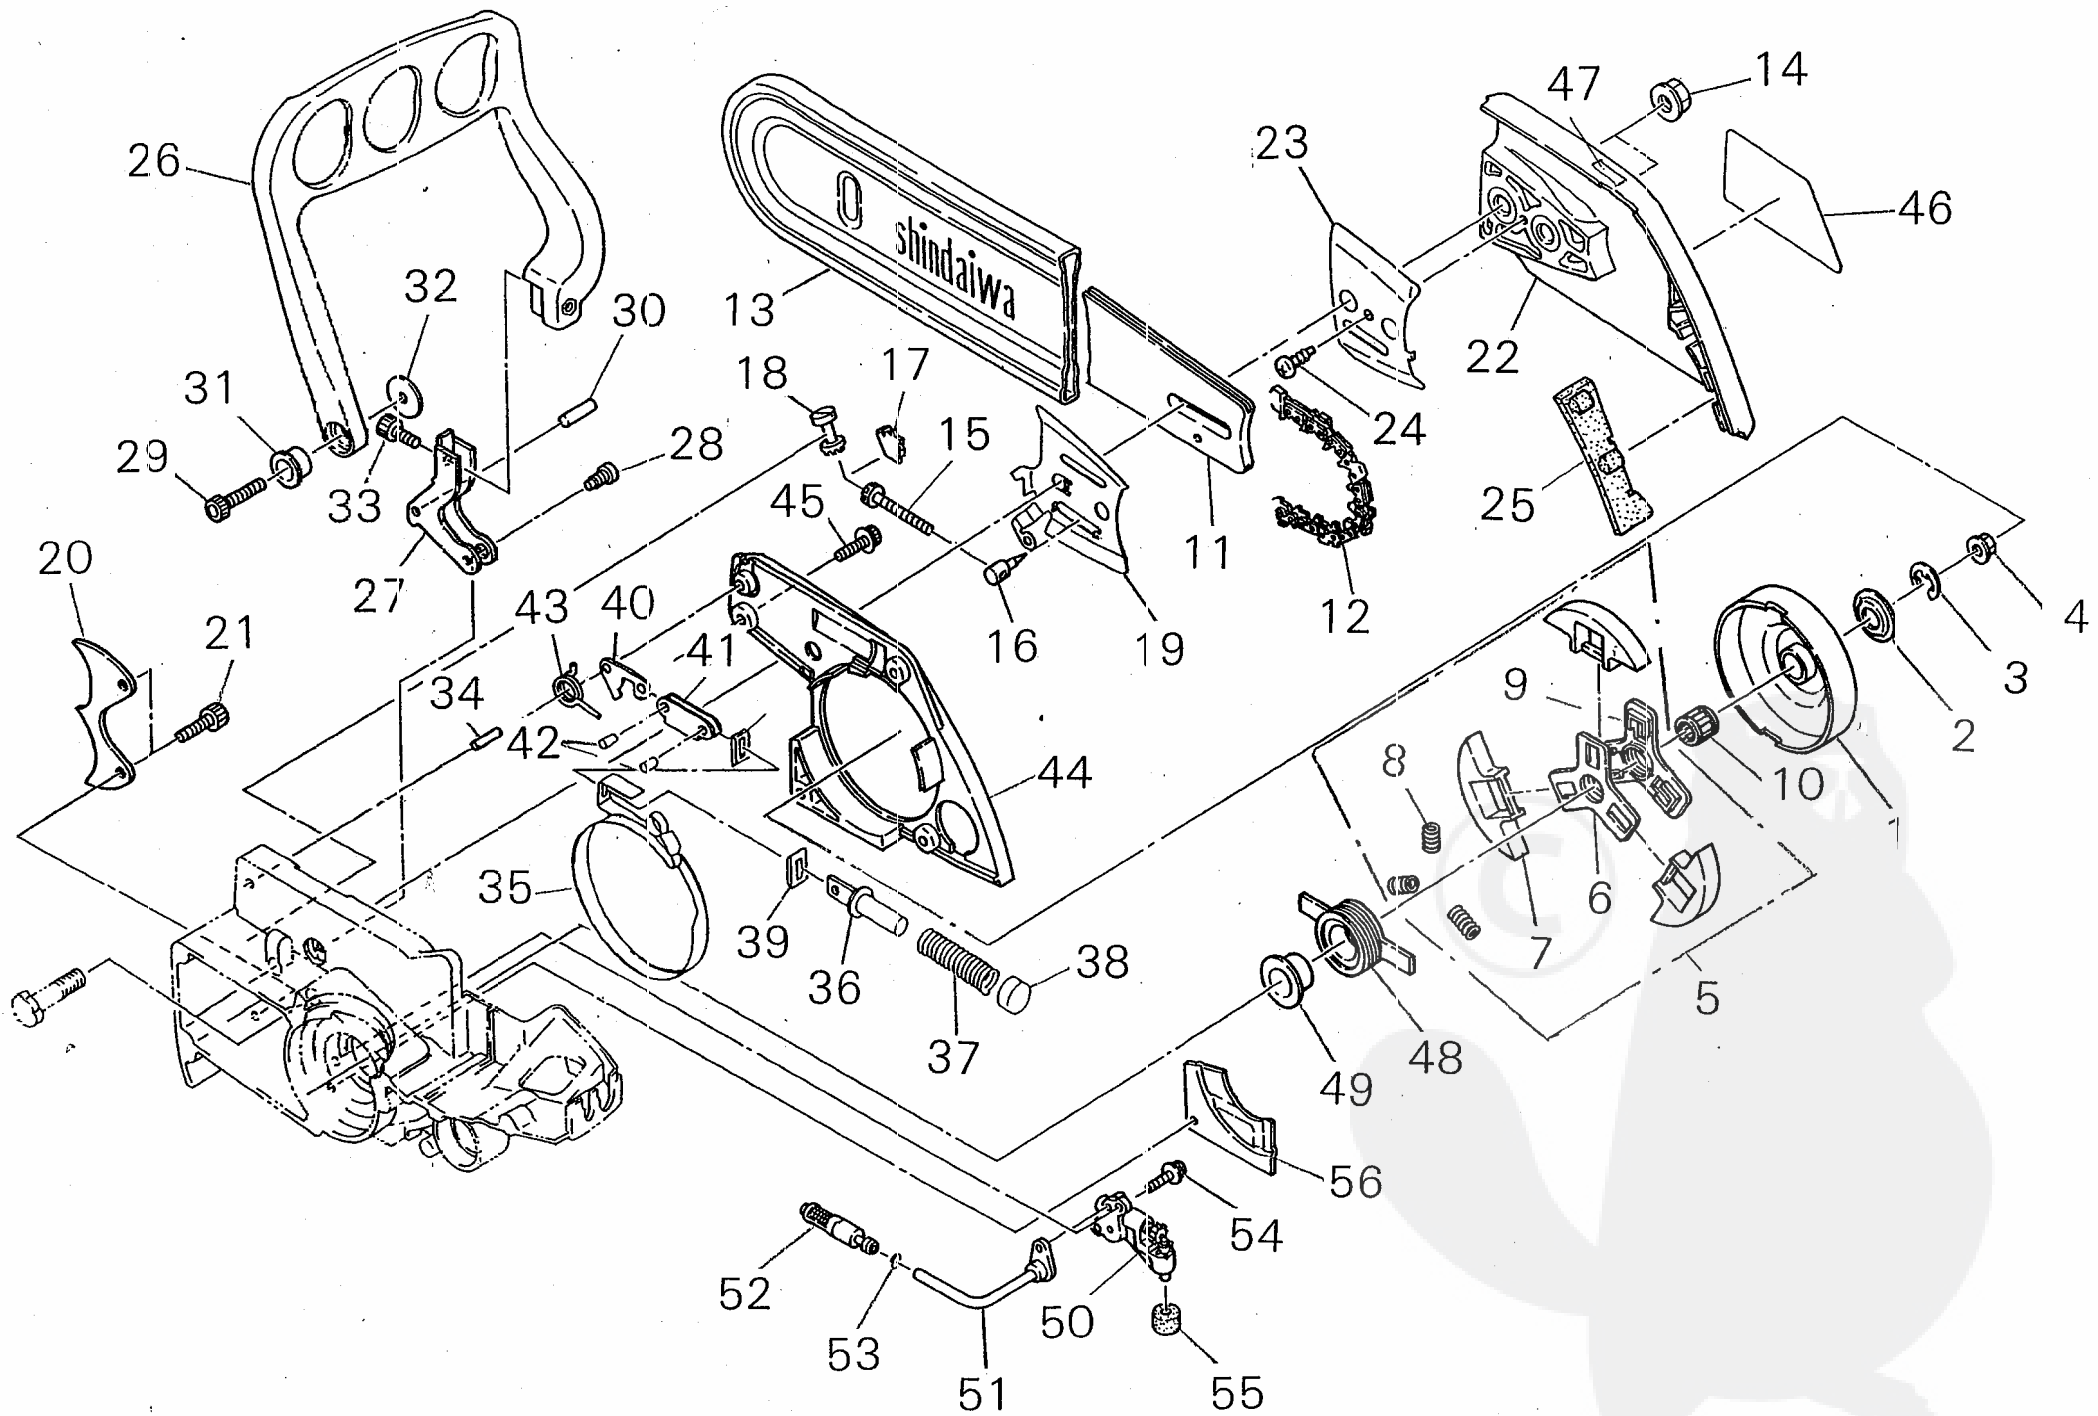

PRICE: (¥)

Ref. No	Part No.	Part Name	Q'ty	emarks
3- 1	22197-31110	CYLINDER COVER	1	
2	22182-31140	PLUG	1	
3	22182-31160	SUPPORTER	1	
4	22197-97910	CLEANER COVER	1	
5	22182-31220	KNOB CLEANER COVER	1	
37	22182-31230	SPRING	1	
6	11024-04140	BOLT SPW	4	
7	22182-32100	FRONT HANDLE	1	
8	11029-50170	BOLT HILO	4	
9	22197-33101	REAR HANDLE SUB ASSY	1	
10	22182-33230	• GRIP	1	
11	01280-04202	• SCREW TAPPING	1	
13	22182-33325	• THROTTLE LEVER	1	
14	22182-33330	• LOCK LEVER	1	
15	22182-33340	• SPRING LEVER	1	
16	12420-40255	• SPRING PIN	2	
18	22182-33721	SUPPORTER	1	
19	22182-33742	CUSHION	1	
20	22197-33750	PLUG	3	
21	22156-33750	BOLT HILO	4	
22	11022-04100	BOLT SPW	1	
23	22182-33760	SUPPORTER	2	
40	72357-33710	CUSHION	1	
17	22182-33781	CUSHION	3	
24	22197-33800	CAP ASSY	1	
25	22160-21351	• GASKET CAP	1	
26	22182-33941	BREATHER PIPE	1	
27	22197-33960	VALVE	1	
28	22182-34110	FUEL PIPE	1	
29	22115-85401	FUEL FILTER SUB ASSY	1	
30	22128-85421	• FILTER	1	
31	22118-85460	• SCREEN	1	
32	20020-85540	CLIP	1	
33	19401-00094	LABEL INST	1	
34	19402-00083	LABEL CAUTION	1	
39	19401-00104	LABEL INST	1	