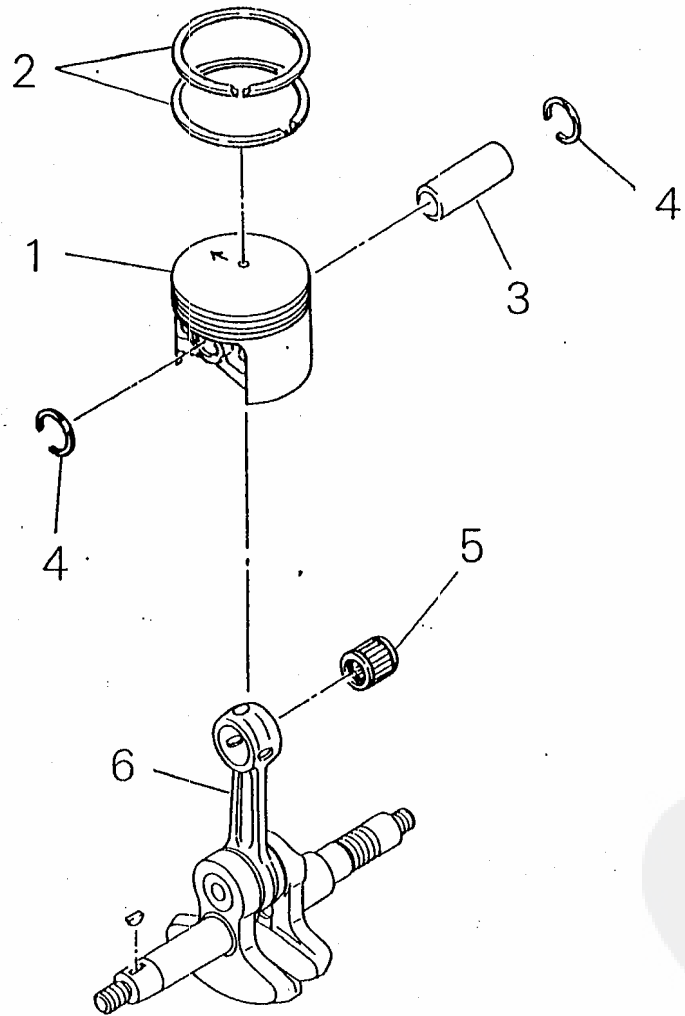

PRICE: (¥)

Ref. No	Part No.	Part Name	Q'ty	emarks
5- 1	72358-51110	CLUTCH DRUM	1	
2	22182-51130	WASHER	1	
3	22182-51140	SNAP RING	1	
4	22182-51170	NUT	1	
5	22197-51200	CLUTCH ASSY	1	
6	22182-51210	• CLUTCH BOSS A	1	
7	22182-51220	• CLUTCH SHOE	3	
8	22197-51230	• CLUTCH SPRING	3	
9	22182-51241	• CLUTCH BOSS B	1	
10	22100-51310	NEEDLE BEARING	1	
11	72270-52111	GUIDE BAR	1	
12	18075-00660	SAW CHAIN	1	
13	19600-74100	CHAIN COVER	1	
14	22182-52411	NUT	2	
15	22182-52620	SLIDE SCREW	1	
16	22150-52440	SLIDE PIECE	1	
17	22182-52651	GUIDE	1	
18	22182-52641	ADJUST GEAR	1	
19	72357-52661	GUIDE PLATE	1	
20	22182-52680	SPIKE	1	
21	01020-05120	BOLT	2	
22	22197-54110	CLUTCH COVER	1	
23	22182-54162	GUIDE PLATE	1	
24	01270-04062	SCREW TAPPING	1	
25	22182-54170	PROTECTOR	1	
26	72357-54510	GUARD	1	
27	22197-54521	LEVER	1	
28	22182-54540	BOLT LEVER	1	
29	01020-05200	BOLT	1	
30	12492-40110	ROLLER	1	
31	22169-54660	SPACER	1	
32	22169-54670	WASHER	1	
33	01020-05120	BOLT	1	
34	12492-40160	ROLLER	1	
35	72357-54212	BRAKE BAND	1	
36	72316-54220	HOLDER SPRING	1	
37	72316-54230	BRAKE SPRING	1	
38	72316-54240	STOPPER	1	