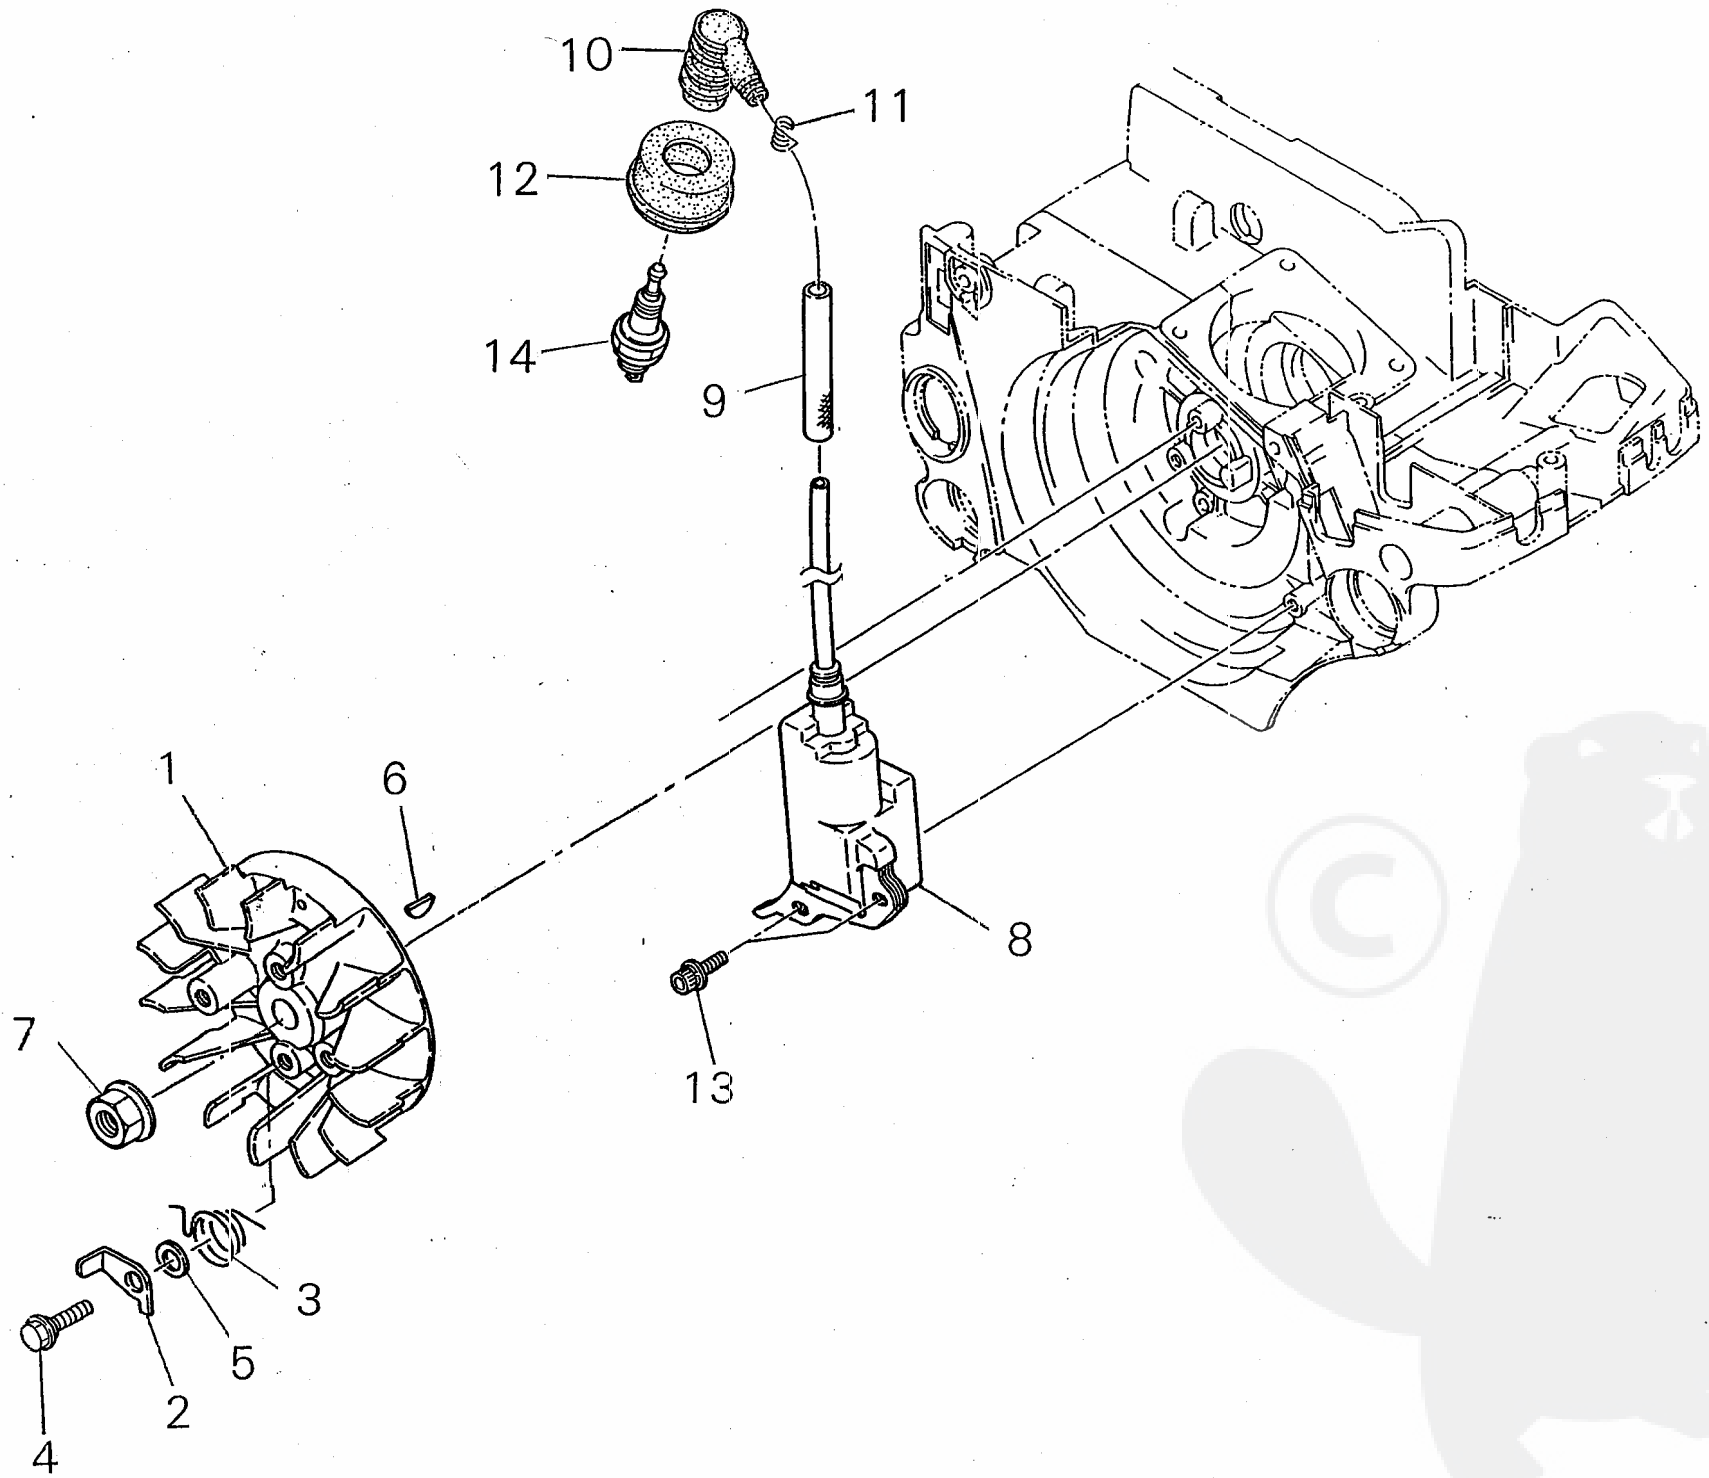

PRICE: (¥)

Ref. No	Part No.	Part Name	Q'ty	emarks
5- 1	72358-51110	CLUTCH DRUM	1	
2	22182-51130	WASHER	1	
3	22182-51140	SNAP RING	1	
4	22182-51170	NUT	1	
5	22197-51200	CLUTCH ASSY	1	
6	22182-51210	• CLUTCH BOSS A	1	
7	22182-51220	• CLUTCH SHOE	3	
8	22197-51230	• CLUTCH SPRING	3	
9	22182-51241	• CLUTCH BOSS B	1	
10	22100-51310	NEEDLE BEARING	1	
11	72270-52111	GUIDE BAR	1	
12	18075-00660	SAW CHAIN	1	
13	19600-74100	CHAIN COVER	1	
14	22182-52411	NUT	2	
15	22182-52620	SLIDE SCREW	1	
16	22150-52440	SLIDE PIECE	1	
17	22182-52651	GUIDE	1	
18	22182-52641	ADJUST GEAR	1	
19	72357-52661	GUIDE PLATE	1	
20	22182-52680	SPIKE	1	
21	01020-05120	BOLT	2	
22	22197-54110	CLUTCH COVER	1	
23	22182-54162	GUIDE PLATE	1	
24	01270-04062	SCREW TAPPING	1	
25	22182-54170	PROTECTOR	1	
26	72357-54510	GUARD	1	
27	22197-54521	LEVER	1	
28	22182-54540	BOLT LEVER	1	
29	01020-05200	BOLT	1	
30	12492-40110	ROLLER	1	
31	22169-54660	SPACER	1	
32	22169-54670	WASHER	1	
33	01020-05120	BOLT	1	
34	12492-40160	ROLLER	1	
35	72357-54212	BRAKE BAND	1	
36	72316-54220	HOLDER SPRING	1	
37	72316-54230	BRAKE SPRING	1	
38	72316-54240	STOPPER	1	