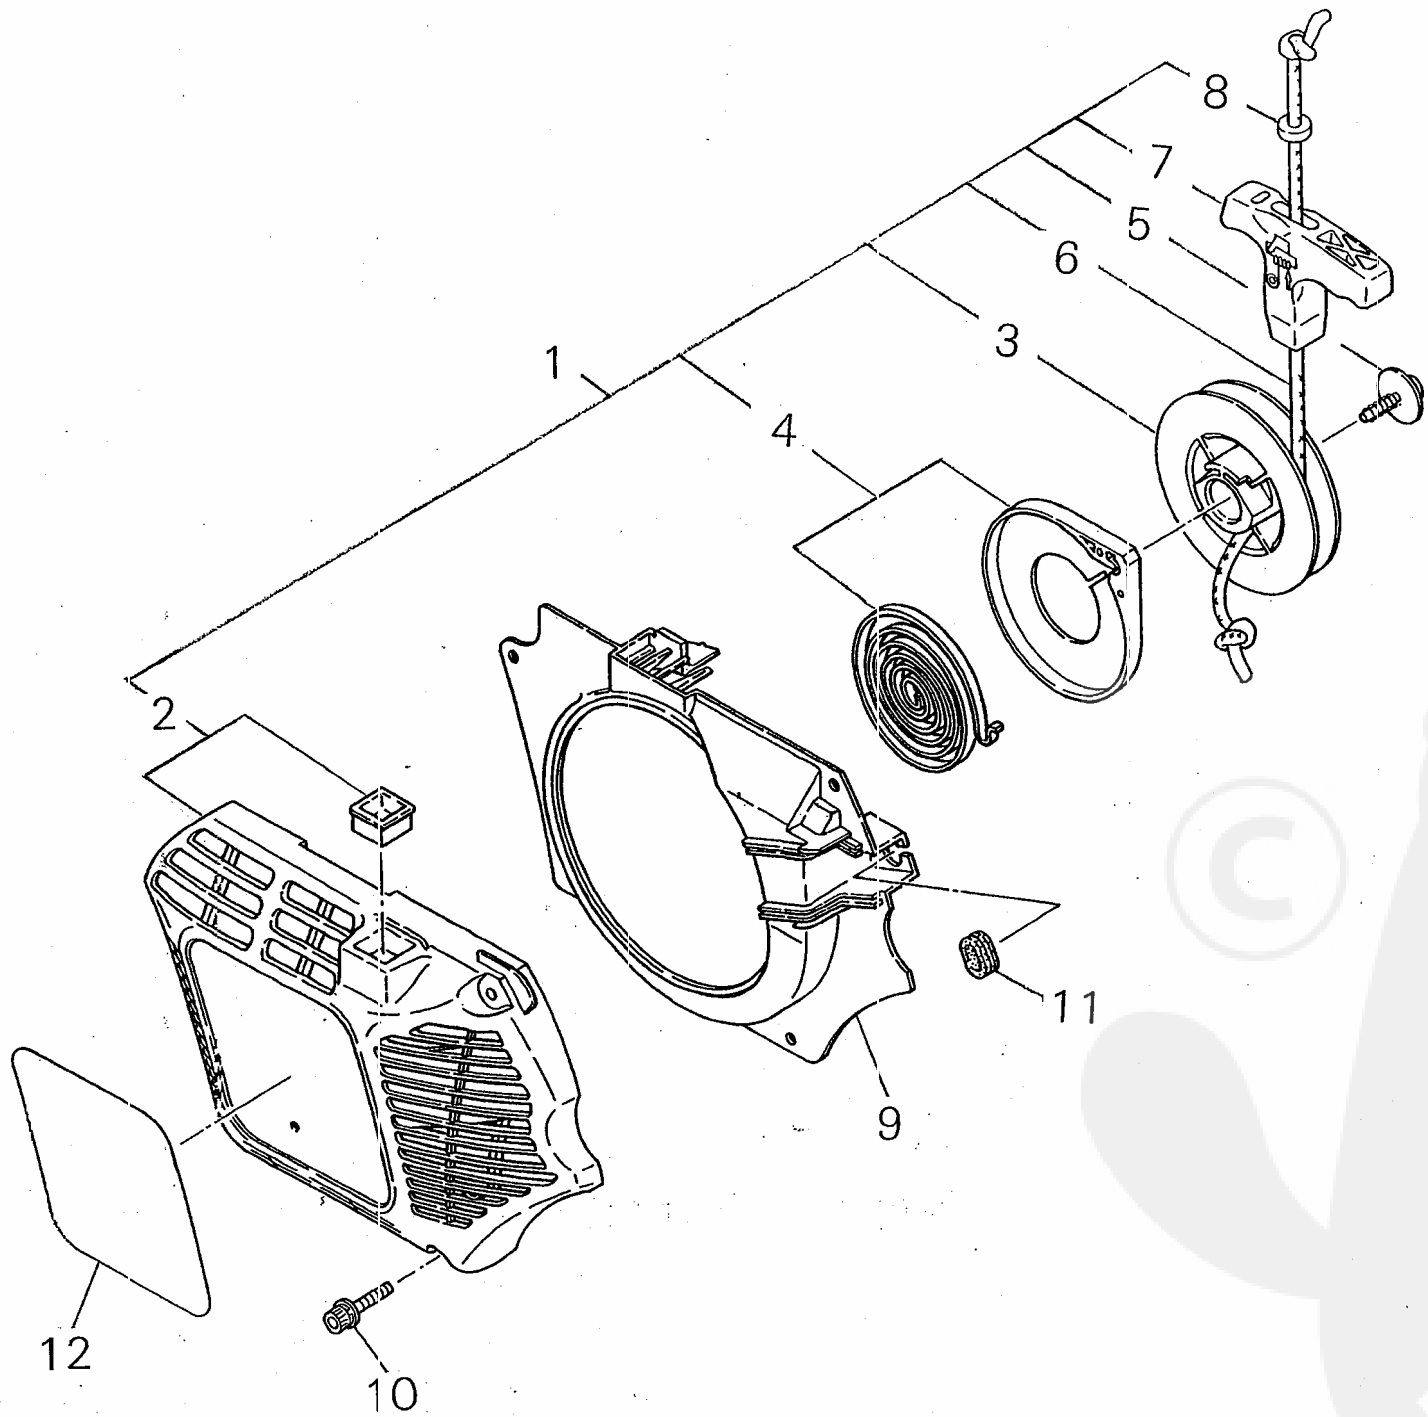

PRICE: (¥)

Ref. No	Part No.	Part Name	Q'ty	emarks
5- 1	72358-51110	CLUTCH DRUM	1	
2	22182-51130	WASHER	1	
3	22182-51140	SNAP RING	1	
4	22182-51170	NUT	1	
5	22197-51200	CLUTCH ASSY	1	
6	22182-51210	• CLUTCH BOSS A	1	
7	22182-51220	• CLUTCH SHOE	3	
8	22197-51230	• CLUTCH SPRING	3	
9	22182-51241	• CLUTCH BOSS B	1	
10	22100-51310	NEEDLE BEARING	1	
11	72270-52111	GUIDE BAR	1	
12	18075-00660	SAW CHAIN	1	
13	19600-74100	CHAIN COVER	1	
14	22182-52411	NUT	2	
15	22182-52620	SLIDE SCREW	1	
16	22150-52440	SLIDE PIECE	1	
17	22182-52651	GUIDE	1	
18	22182-52641	ADJUST GEAR	1	
19	72357-52661	GUIDE PLATE	1	
20	22182-52680	SPIKE	1	
21	01020-05120	BOLT	2	
22	22197-54110	CLUTCH COVER	1	
23	22182-54162	GUIDE PLATE	1	
24	01270-04062	SCREW TAPPING	1	
25	22182-54170	PROTECTOR	1	
26	72357-54510	GUARD	1	
27	22197-54521	LEVER	1	
28	22182-54540	BOLT LEVER	1	
29	01020-05200	BOLT	1	
30	12492-40110	ROLLER	1	
31	22169-54660	SPACER	1	
32	22169-54670	WASHER	1	
33	01020-05120	BOLT	1	
34	12492-40160	ROLLER	1	
35	72357-54212	BRAKE BAND	1	
36	72316-54220	HOLDER SPRING	1	
37	72316-54230	BRAKE SPRING	1	
38	72316-54240	STOPPER	1	