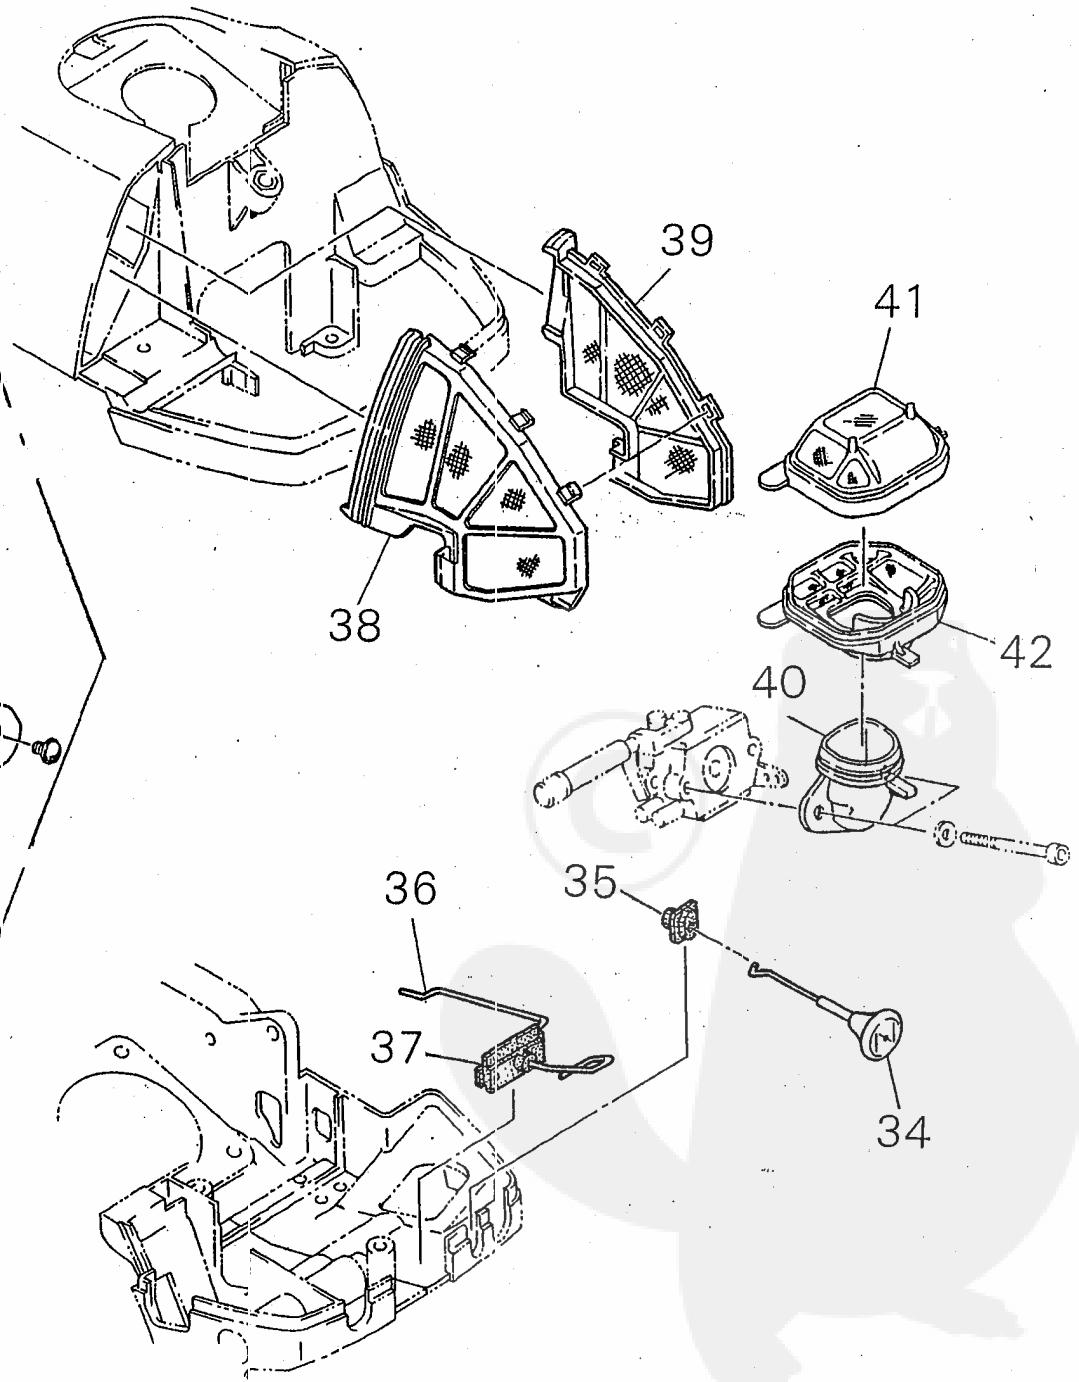

PRICE: (¥)

Ref. No	Part No.	Part Name	Q'ty	emarks
5- 1	72358-51110	CLUTCH DRUM	1	
2	22182-51130	WASHER	1	
3	22182-51140	SNAP RING	1	
4	22182-51170	NUT	1	
5	22197-51200	CLUTCH ASSY	1	
6	22182-51210	CLUTCH BOSS A	1	
7	22182-51220	CLUTCH SHOE	3	
8	22197-51230	CLUTCH SPRING	3	
9	22182-51241	CLUTCH BOSS B	1	
10	22100-51310	NEEDLE BEARING	1	
11	22180-97220	GUIDE BAR	1	
12	18075-00680	SAW CHAIN	1	
13	19600-44100	CHAIN COVER	1	
14	22182-52411	NUT	2	
15	22182-52620	SLIDE SCREW	1	
16	22150-52440	SLIDE PIECE	1	
17	22182-52631	GUIDE	1	
18	22182-52641	ADJUST GEAR	1	
19	72357-52661	GUIDE PLATE	1	
20	22182-52680	SPIKE	1	
21	01020-05120	BOLT	2	
22	22197-54111	CLUTCH COVER	1	
23	22182-54162	GUIDE PLATE	1	
24	01270-04062	SCREW TAPPING	1	
25	22182-54170	PROTECTOR	1	
26	72357-54510	GUARD	1	
27	22197-54521	LEVER	1	
28	22182-54540	BOLT LEVER	1	
29	01020-05200	BOLT	1	
30	12492-40110	ROLLER	1	
31	22169-54660	SPACER	1	
32	22169-54670	WASHER	1	
33	01020-05120	BOLT	1	
34	12492-40160	ROLLER	1	
35	72357-54212	BRAKE BAND	1	
36	72316-54220	HOLDER SPRING	1	
37	72316-54230	BRAKE SPRING	1	
38	72316-54240	STOPPER	1	

PARTS LIST
SHINDAIWA
(LI38 LIA0380P)

E-16

PRICE: (¥)

Ref. No	Part No.	Part Name	Q' ty	Remarks
6- 1	22182-71111	ROTOR	2	
2	22182-71412	RATCHET	2	
3	22182-71421	SPRING RATCHET	2	
4	22182-71440	BOLT	2	
5	22182-71430	WASHER	2	
6	02403-03100	KEY	1	
7	22169-71460	NUT	1	
8	22182-71601	COIL SUB ASSY	1	
9	22182-71640	TUBE	1	
10	22160-72220	PLUG CAP	1	
11	22154-72230	SPRING PLUG	1	
12	22182-72260	SEAL CAP	1	
13	11022-04200	BOLT SPW	2	
14	13000-13507	SPARK PLUG BPMR7A	1	