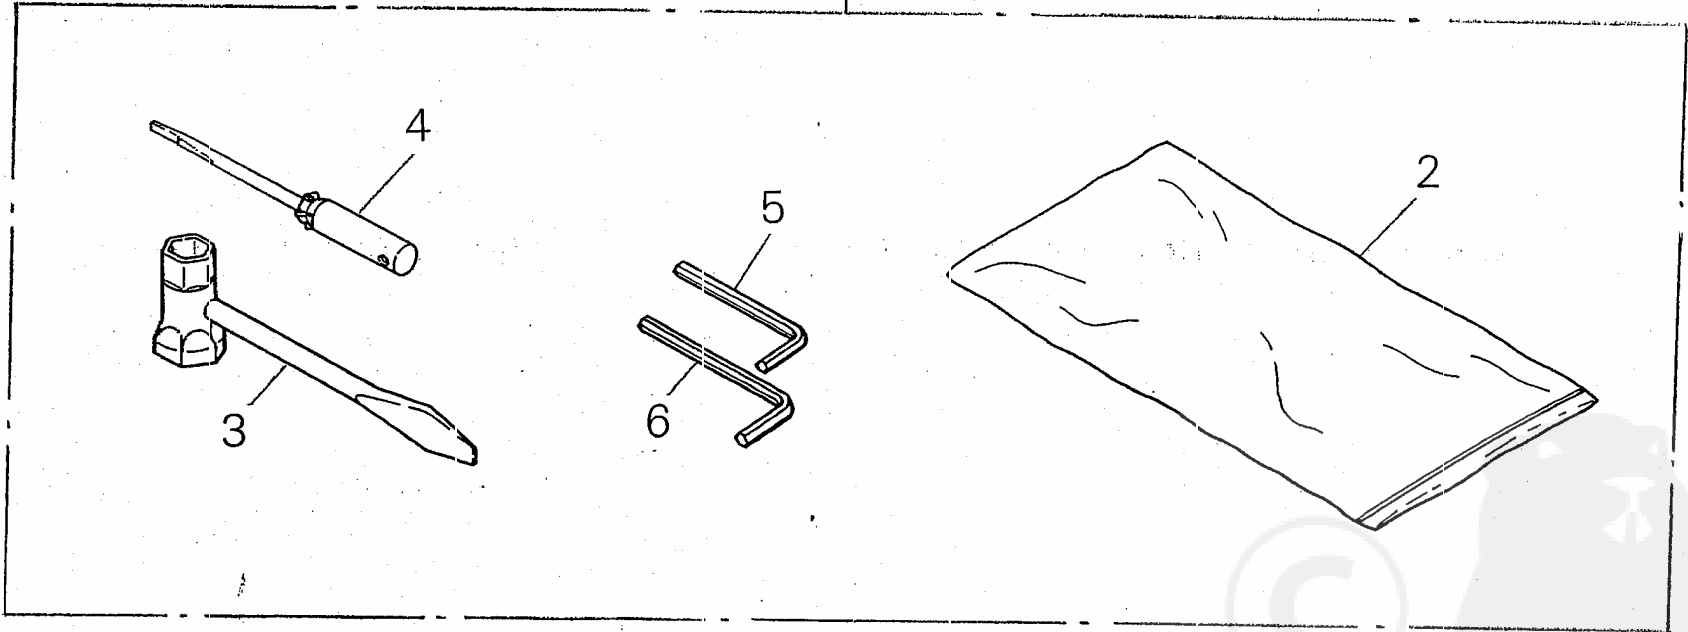

PRICE: (¥)

Ref. No	Part No.	Part Name	Q'ty	emarks
8- 1	22197-81001	CARBURETOR ASSY	1	
43	22197-81140	• DIAPHRAGM PUMP	1	
2	22156-81120	• PUMP COVER ASSY	1	
3	22100-81130	• SCREW	1	
4	22128-81140	• GASKET PUMP COVER	1	
5	22197-81160	• DIAPHRAGM PUMP	1	
7	22100-81230	• LEVER	1	
8	22100-81240	• SCREW	1	
9	22100-81250	• PIN	1	
10	22100-81260	• DIAPHRAGM ASSY	1	
11	74342-81270	• SPRING LEVER	1	
12	22100-81280	• COVER DIAPHRAGM	1	
13	22100-81290	• GASKET DIAPHRAGM	1	
16	22197-81340	• THROTTLE VALVE	1	
17	22100-81351	• SCREW	4	
21	70030-81380	• SCREEN	1	
24	72320-81420	• RETURN SPRING	1	
25	20036-81440	• NEEDLE VALVE	1	
30	22182-81410	• IDLE SCREW	1	
31	22156-81420	• SPRING IDLE	1	
34	22182-82121	CHOKER ROD	1	
35	22182-82130	GROMMET CHOKER	1	
36	22182-82142	THROTTLE ROD	1	
37	22182-82151	GROMMET ROD	1	
38	22182-82413	AIR CLEANER UPPER	1	
39	22182-82423	AIR CLEANER LOWER	1	
40	22182-82450	ELBOW	1	
41	22182-82511	AIR CLEANER UPPER	1	
42	22182-82521	AIR CLEANER LOWER	1	
	22128-81920	GASKET KIT	1	
4	22128-81140	• GASKET PUMP COVER	1	
13	22100-81290	• GASKET DIAPHRAGM	1	
	22197-98031	DIAPHRAGM SET	1	
5	22197-81160	• DIAPHRAGM PUMP	1	
10	22100-81260	• DIAPHRAGM ASSY	1	
43	22197-81140	• DIAPHRAGM PUMP	1	

PARTS LIST
SHINDAIWA
(LI38 LIA0380P)

CE-16

1