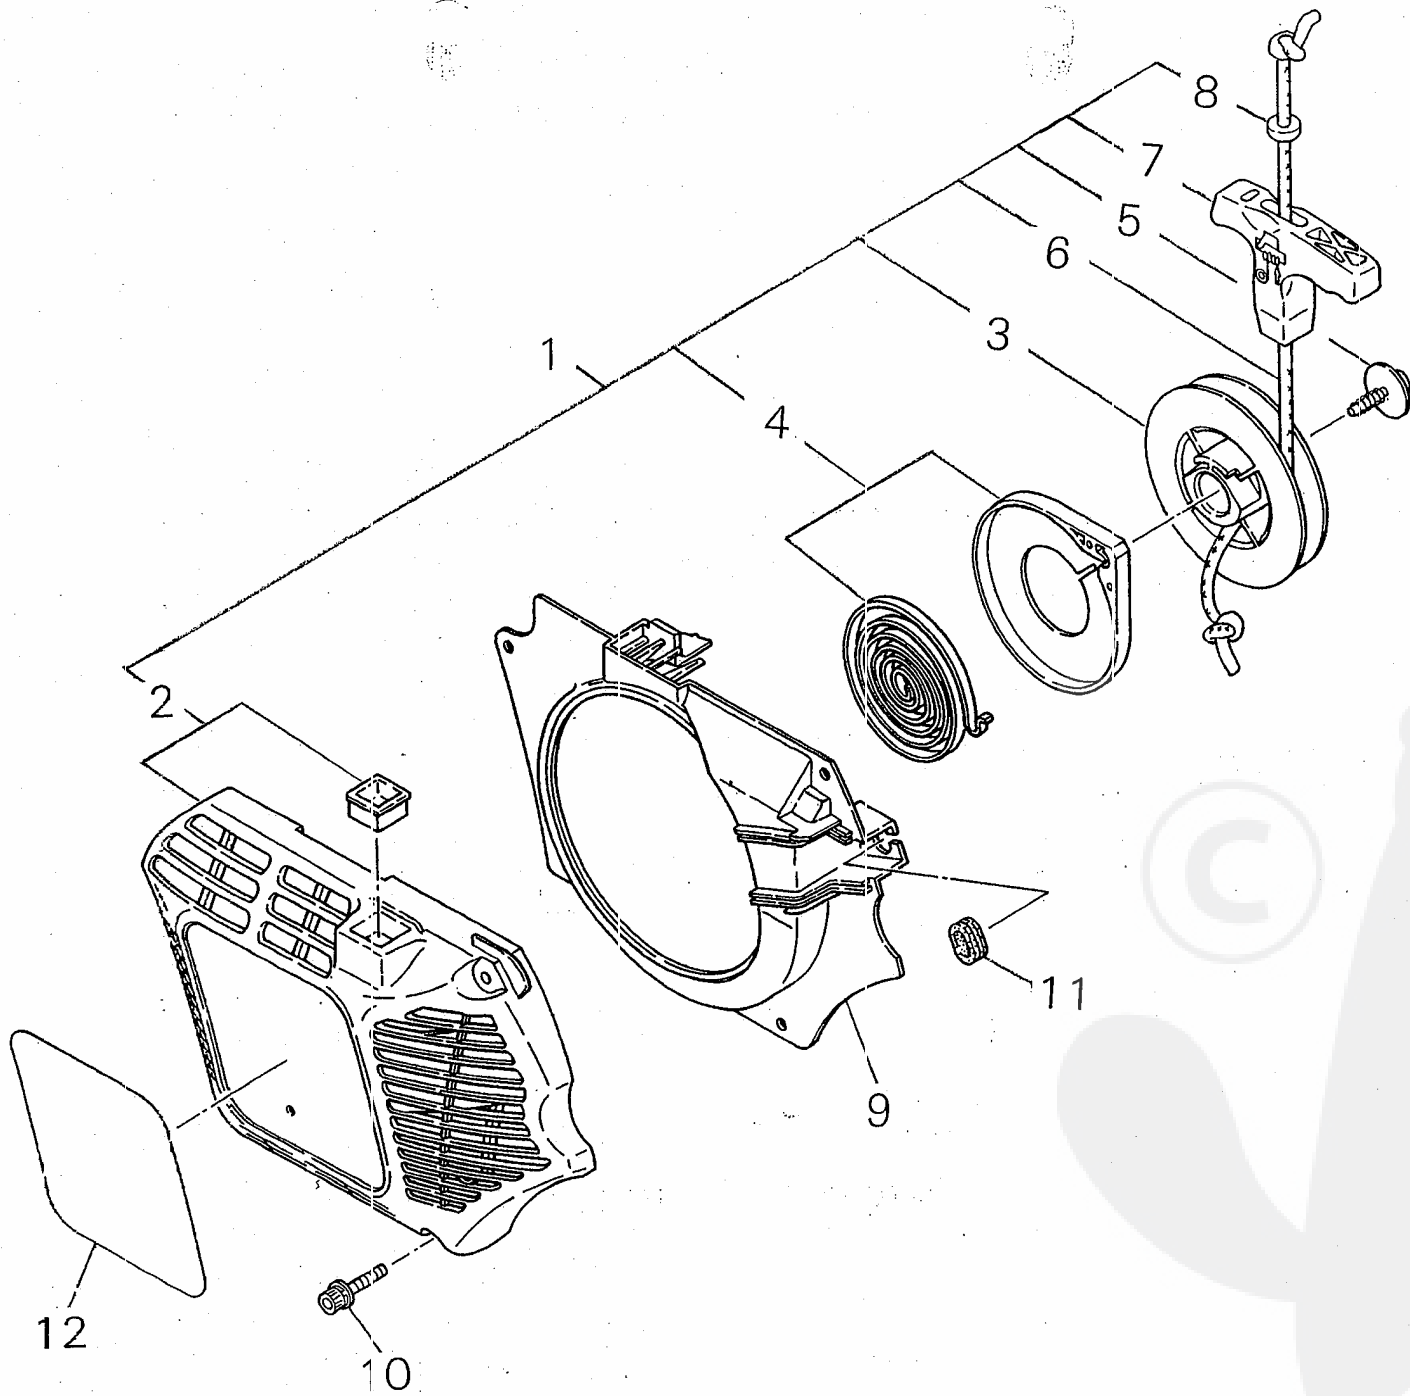

PRICE: (¥)

Ref. No	Part No.	Part Name	Q'ty	emarks
5- 1	72358-51110	CLUTCH DRUM	1	
2	22182-51130	WASHER	1	
3	22182-51140	SNAP RING	1	
4	22182-51170	NUT	1	
5	22197-51200	CLUTCH ASSY	1	
6	22182-51210	CLUTCH BOSS A	1	
7	22182-51220	CLUTCH SHOE	3	
8	22197-51230	CLUTCH SPRING	3	
9	22182-51241	CLUTCH BOSS B	1	
10	22100-51310	NEEDLE BEARING	1	
11	22180-97220	GUIDE BAR	1	
12	18075-00680	SAW CHAIN	1	
13	19600-44100	CHAIN COVER	1	
14	22182-52411	NUT	2	
15	22182-52620	SLIDE SCREW	1	
16	22150-52440	SLIDE PIECE	1	
17	22182-52631	GUIDE	1	
18	22182-52641	ADJUST GEAR	1	
19	72357-52661	GUIDE PLATE	1	
20	22182-52680	SPIKE	1	
21	01020-05120	BOLT	2	
22	22197-54111	CLUTCH COVER	1	
23	22182-54162	GUIDE PLATE	1	
24	01270-04062	SCREW TAPPING	1	
25	22182-54170	PROTECTOR	1	
26	72357-54510	GUARD	1	
27	22197-54521	LEVER	1	
28	22182-54540	BOLT LEVER	1	
29	01020-05200	BOLT	1	
30	12492-40110	ROLLER	1	
31	22169-54660	SPACER	1	
32	22169-54670	WASHER	1	
33	01020-05120	BOLT	1	
34	12492-40160	ROLLER	1	
35	72357-54212	BRAKE BAND	1	
36	72316-54220	HOLDER SPRING	1	
37	72316-54230	BRAKE SPRING	1	
38	72316-54240	STOPPER	1	

PARTS LIST
SHINDAIWA
(LI38 LIA0380P)

E-16

PRICE: (¥)

Ref. No	Part No.	Part Name	Q' ty	Remarks
6- 1	22182-71111	ROTOR	2	
2	22182-71412	RATCHET	2	
3	22182-71421	SPRING RATCHET	2	
4	22182-71440	BOLT	2	
5	22182-71430	WASHER	2	
6	02403-03100	KEY	1	
7	22169-71460	NUT	1	
8	22182-71601	COIL SUB ASSY	1	
9	22182-71640	TUBE	1	
10	22160-72220	PLUG CAP	1	
11	22154-72230	SPRING PLUG	1	
12	22182-72260	SEAL CAP	1	
13	11022-04200	BOLT SPW	2	
14	13000-13507	SPARK PLUG BPMR7A	1	