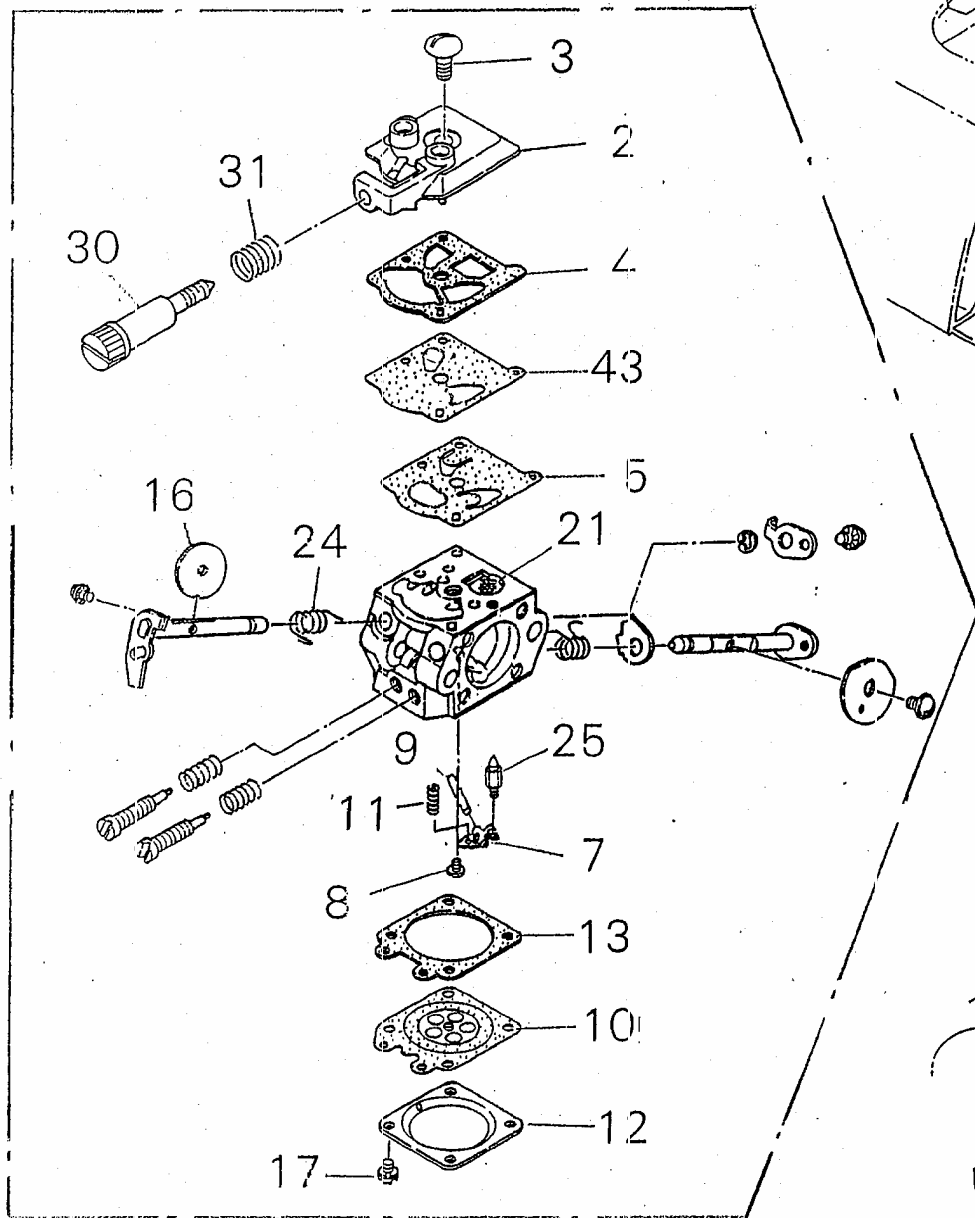

PRICE: (¥)

Ref. No	Part No.	Part Name	Q'ty	emarks
5- 1	72358-51110	CLUTCH DRUM	1	
2	22182-51130	WASHER	1	
3	22182-51140	SNAP RING	1	
4	22182-51170	NUT	1	
5	22197-51200	CLUTCH ASSY	1	
6	22182-51210	CLUTCH BOSS A	1	
7	22182-51220	CLUTCH SHOE	3	
8	22197-51230	CLUTCH SPRING	3	
9	22182-51241	CLUTCH BOSS B	1	
10	22100-51310	NEEDLE BEARING	1	
11	22180-97220	GUIDE BAR	1	
12	18075-00680	SAW CHAIN	1	
13	19600-44100	CHAIN COVER	1	
14	22182-52411	NUT	2	
15	22182-52620	SLIDE SCREW	1	
16	22150-52440	SLIDE PIECE	1	
17	22182-52631	GUIDE	1	
18	22182-52641	ADJUST GEAR	1	
19	72357-52661	GUIDE PLATE	1	
20	22182-52680	SPIKE	1	
21	01020-05120	BOLT	2	
22	22197-54111	CLUTCH COVER	1	
23	22182-54162	GUIDE PLATE	1	
24	01270-04062	SCREW TAPPING	1	
25	22182-54170	PROTECTOR	1	
26	72357-54510	GUARD	1	
27	22197-54521	LEVER	1	
28	22182-54540	BOLT LEVER	1	
29	01020-05200	BOLT	1	
30	12492-40110	ROLLER	1	
31	22169-54660	SPACER	1	
32	22169-54670	WASHER	1	
33	01020-05120	BOLT	1	
34	12492-40160	ROLLER	1	
35	72357-54212	BRAKE BAND	1	
36	72316-54220	HOLDER SPRING	1	
37	72316-54230	BRAKE SPRING	1	
38	72316-54240	STOPPER	1	

PARTS LIST
SHINDAIWA
(LI38 LIA0380P)

E-16

PRICE: (¥)

Ref. No	Part No.	Part Name	Q' ty	Remarks
6- 1	22182-71111	ROTOR	2	
2	22182-71412	RATCHET	2	
3	22182-71421	SPRING RATCHET	2	
4	22182-71440	BOLT	2	
5	22182-71430	WASHER	2	
6	02403-03100	KEY	1	
7	22169-71460	NUT	1	
8	22182-71601	COIL SUB ASSY	1	
9	22182-71640	TUBE	1	
10	22160-72220	PLUG CAP	1	
11	22154-72230	SPRING PLUG	1	
12	22182-72260	SEAL CAP	1	
13	11022-04200	BOLT SPW	2	
14	13000-13507	SPARK PLUG BPMR7A	1	