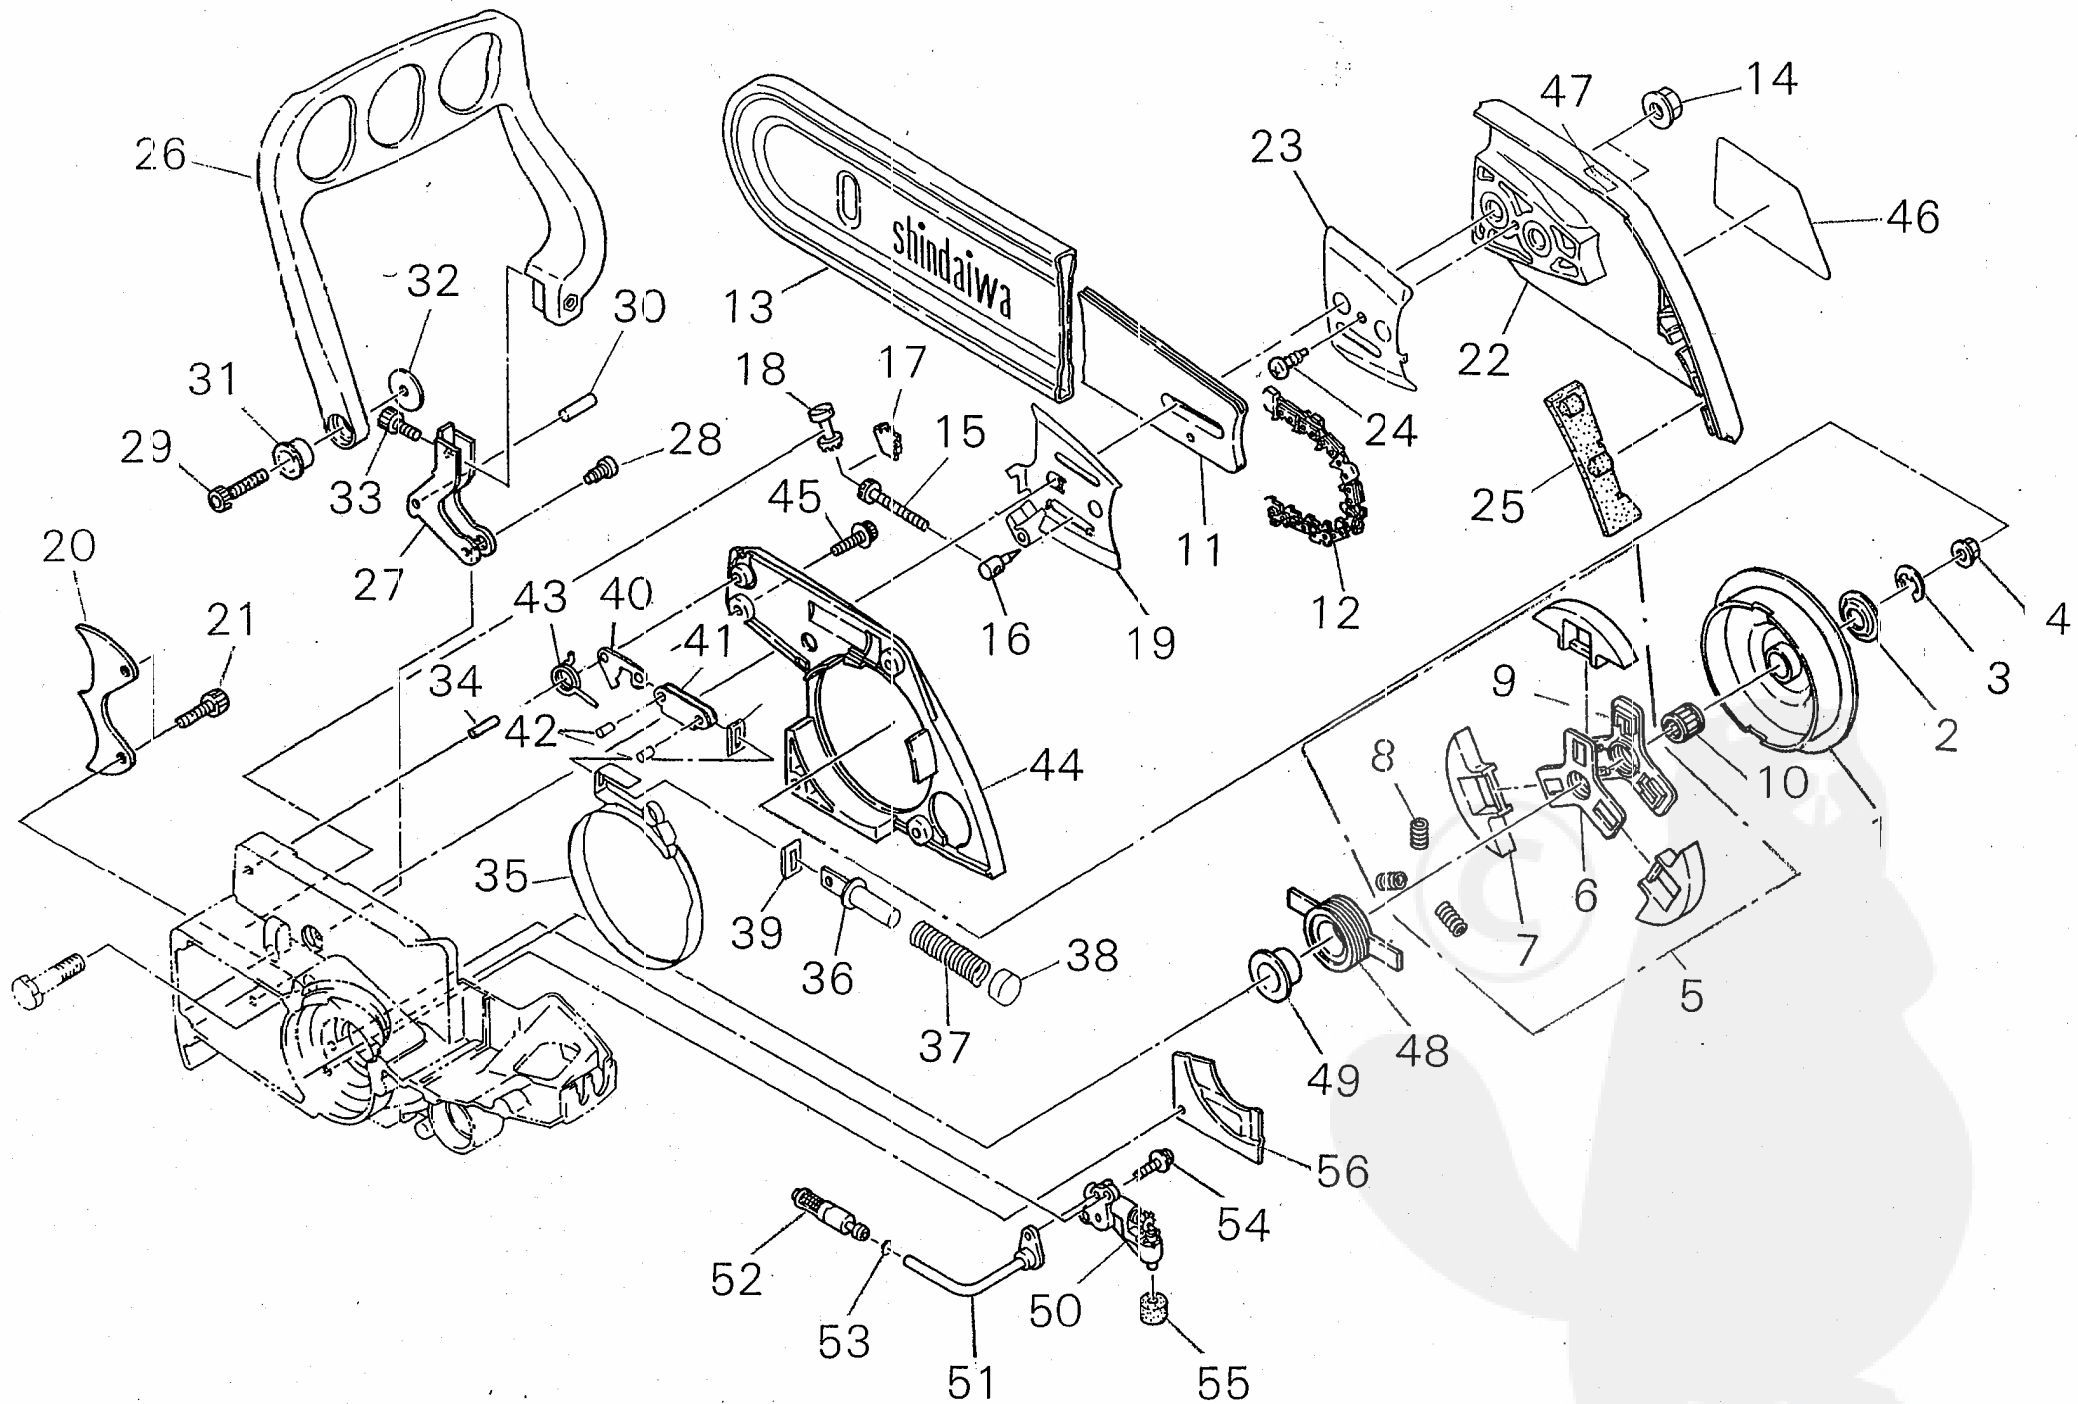

PRICE: (¥)

Ref. No	Part No.	Part Name	Q'ty	Remarks
2- 1	22197-21200	CRANK CASE M COMP	1	
2	12492-40080	• ROLLER	2	
3	22115-57120	• VALVE OIL TANK	1	
4	02030-06001	• BEARING	1	
5	22150-21250	• OIL SEAL	1	
6	22182-21270	GROMMET	1	
7	72320-31403	CAP ASSY	1	
8	22160-21351	• GASKET CAP	1	
9	22197-21500	CRANK CASE C COMP	1	
10	22182-21530	• BOLT BAR	1	
11	02030-06002	• BEARING	1	
12	22182-21551	• OIL SEAL	1	
13	22197-21610	CHAIN CATCHER	1	
14	01020-05120	BOLT	1	
15	22182-22211	GROMMET FUEL	1	
16	01020-05300	BOLT	3	
17	01020-05160	BOIT	3	
18	22182-22101	SWITCH ASSY	1	
19	22160-22220	PLUG SWITCH	1	
20	22182-21621	SUPPORTER	1	
21	22182-22140	CORD	1	

PRICE: (¥)

Ref. No	Part No.	Part Name	Q'ty	emarks
5- 1	72358-51110	CLUTCH DRUM	1	
2	22182-51130	WASHER	1	
3	22182-51140	SNAP RING	1	
4	22182-51170	NUT	1	
5	22197-51200	CLUTCH ASSY	1	
6	22182-51210	CLUTCH BOSS A	1	
7	22182-51220	CLUTCH SHOE	3	
8	22197-51230	CLUTCH SPRING	3	
9	22182-51241	CLUTCH BOSS B	1	
10	22100-51310	NEEDLE BEARING	1	
11	22180-97220	GUIDE BAR	1	
12	18075-00680	SAW CHAIN	1	
13	19600-44100	CHAIN COVER	1	
14	22182-52411	NUT	2	
15	22182-52620	SLIDE SCREW	1	
16	22150-52440	SLIDE PIECE	1	
17	22182-52631	GUIDE	1	
18	22182-52641	ADJUST GEAR	1	
19	72357-52661	GUIDE PLATE	1	
20	22182-52680	SPIKE	1	
21	01020-05120	BOLT	2	
22	22197-54111	CLUTCH COVER	1	
23	22182-54162	GUIDE PLATE	1	
24	01270-04062	SCREW TAPPING	1	
25	22182-54170	PROTECTOR	1	
26	72357-54510	GUARD	1	
27	22197-54521	LEVER	1	
28	22182-54540	BOLT LEVER	1	
29	01020-05200	BOLT	1	
30	12492-40110	ROLLER	1	
31	22169-54660	SPACER	1	
32	22169-54670	WASHER	1	
33	01020-05120	BOLT	1	
34	12492-40160	ROLLER	1	
35	72357-54212	BRAKE BAND	1	
36	72316-54220	HOLDER SPRING	1	
37	72316-54230	BRAKE SPRING	1	
38	72316-54240	STOPPER	1	