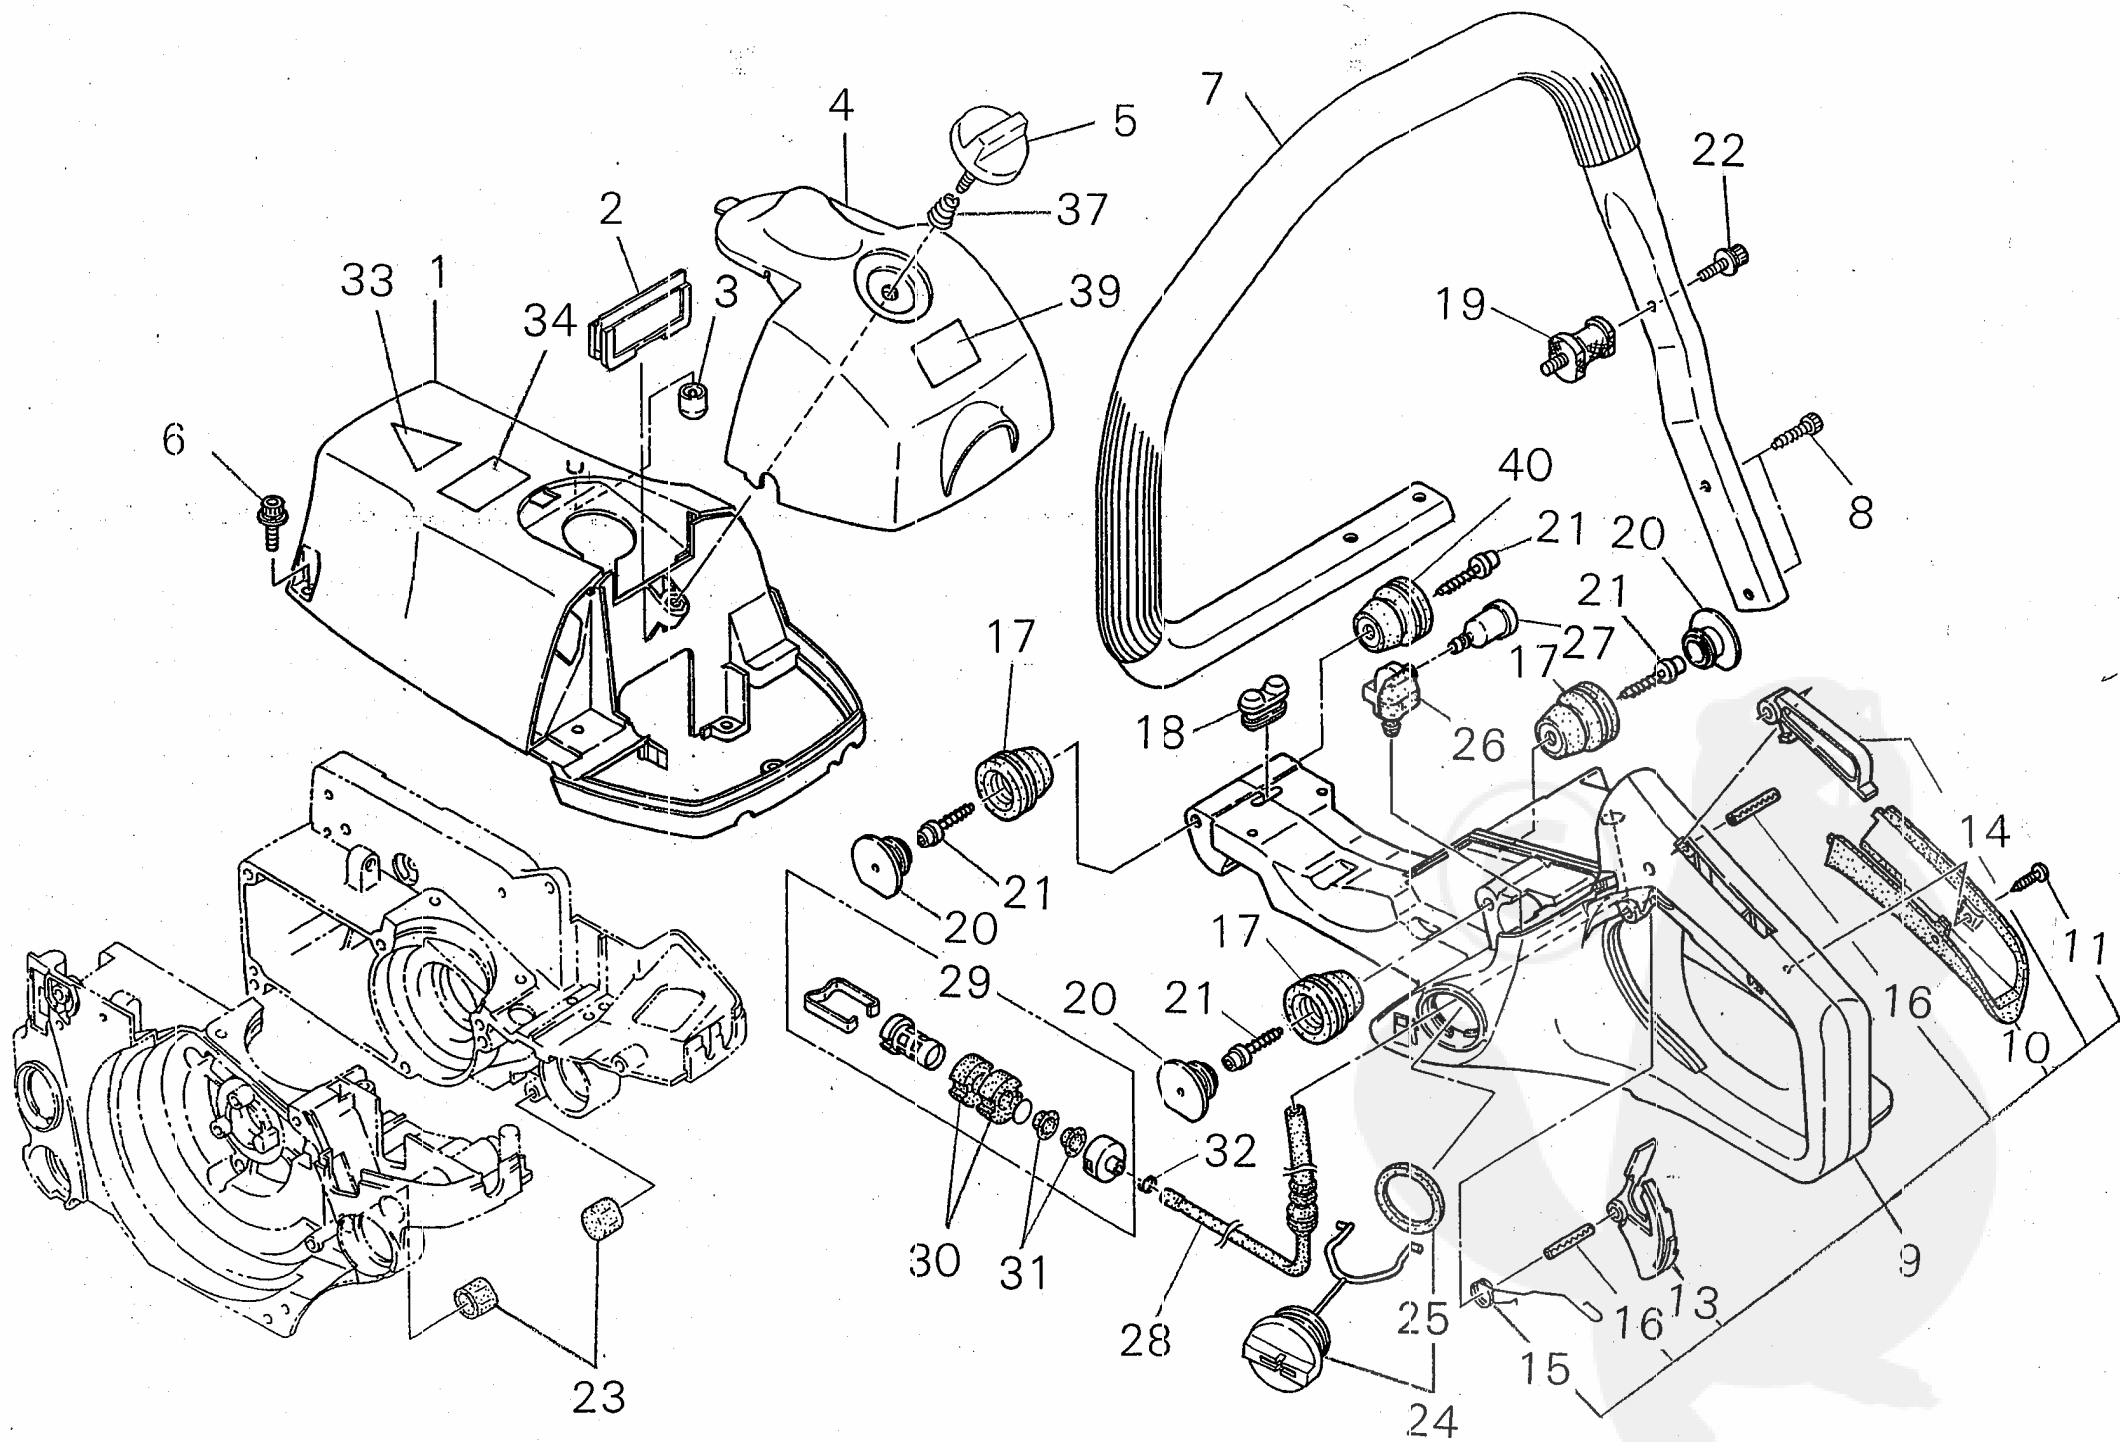

PRICE: (¥)

Ref. No	Part No.	Part Name	Q'ty	Remarks
2- 1	22197-21200	CRANK CASE M COMP	1	
2	12492-40080	• ROLLER	2	
3	22115-57120	• VALVE OIL TANK	1	
4	02030-06001	• BEARING	1	
5	22150-21250	• OIL SEAL	1	
6	22182-21270	GROMMET	1	
7	72320-31403	CAP ASSY	1	
8	22160-21351	• GASKET CAP	1	
9	22197-21500	CRANK CASE C COMP	1	
10	22182-21530	• BOLT BAR	1	
11	02030-06002	• BEARING	1	
12	22182-21551	• OIL SEAL	1	
13	22197-21610	CHAIN CATCHER	1	
14	01020-05120	BOLT	1	
15	22182-22211	GROMMET FUEL	1	
16	01020-05300	BOLT	3	
17	01020-05160	BOIT	3	
18	22182-22101	SWITCH ASSY	1	
19	22160-22220	PLUG SWITCH	1	
20	22182-21621	SUPPORTER	1	
21	22182-22140	CORD	1	

PRICE: (¥)

Ref. No	Part No.	Part Name	Q'ty	emarks
5- 1	72358-51110	CLUTCH DRUM	1	
2	22182-51130	WASHER	1	
3	22182-51140	SNAP RING	1	
4	22182-51170	NUT	1	
5	22197-51200	CLUTCH ASSY	1	
6	22182-51210	CLUTCH BOSS A	1	
7	22182-51220	CLUTCH SHOE	3	
8	22197-51230	CLUTCH SPRING	3	
9	22182-51241	CLUTCH BOSS B	1	
10	22100-51310	NEEDLE BEARING	1	
11	22180-97220	GUIDE BAR	1	
12	18075-00680	SAW CHAIN	1	
13	19600-44100	CHAIN COVER	1	
14	22182-52411	NUT	2	
15	22182-52620	SLIDE SCREW	1	
16	22150-52440	SLIDE PIECE	1	
17	22182-52631	GUIDE	1	
18	22182-52641	ADJUST GEAR	1	
19	72357-52661	GUIDE PLATE	1	
20	22182-52680	SPIKE	1	
21	01020-05120	BOLT	2	
22	22197-54111	CLUTCH COVER	1	
23	22182-54162	GUIDE PLATE	1	
24	01270-04062	SCREW TAPPING	1	
25	22182-54170	PROTECTOR	1	
26	72357-54510	GUARD	1	
27	22197-54521	LEVER	1	
28	22182-54540	BOLT LEVER	1	
29	01020-05200	BOLT	1	
30	12492-40110	ROLLER	1	
31	22169-54660	SPACER	1	
32	22169-54670	WASHER	1	
33	01020-05120	BOLT	1	
34	12492-40160	ROLLER	1	
35	72357-54212	BRAKE BAND	1	
36	72316-54220	HOLDER SPRING	1	
37	72316-54230	BRAKE SPRING	1	
38	72316-54240	STOPPER	1	