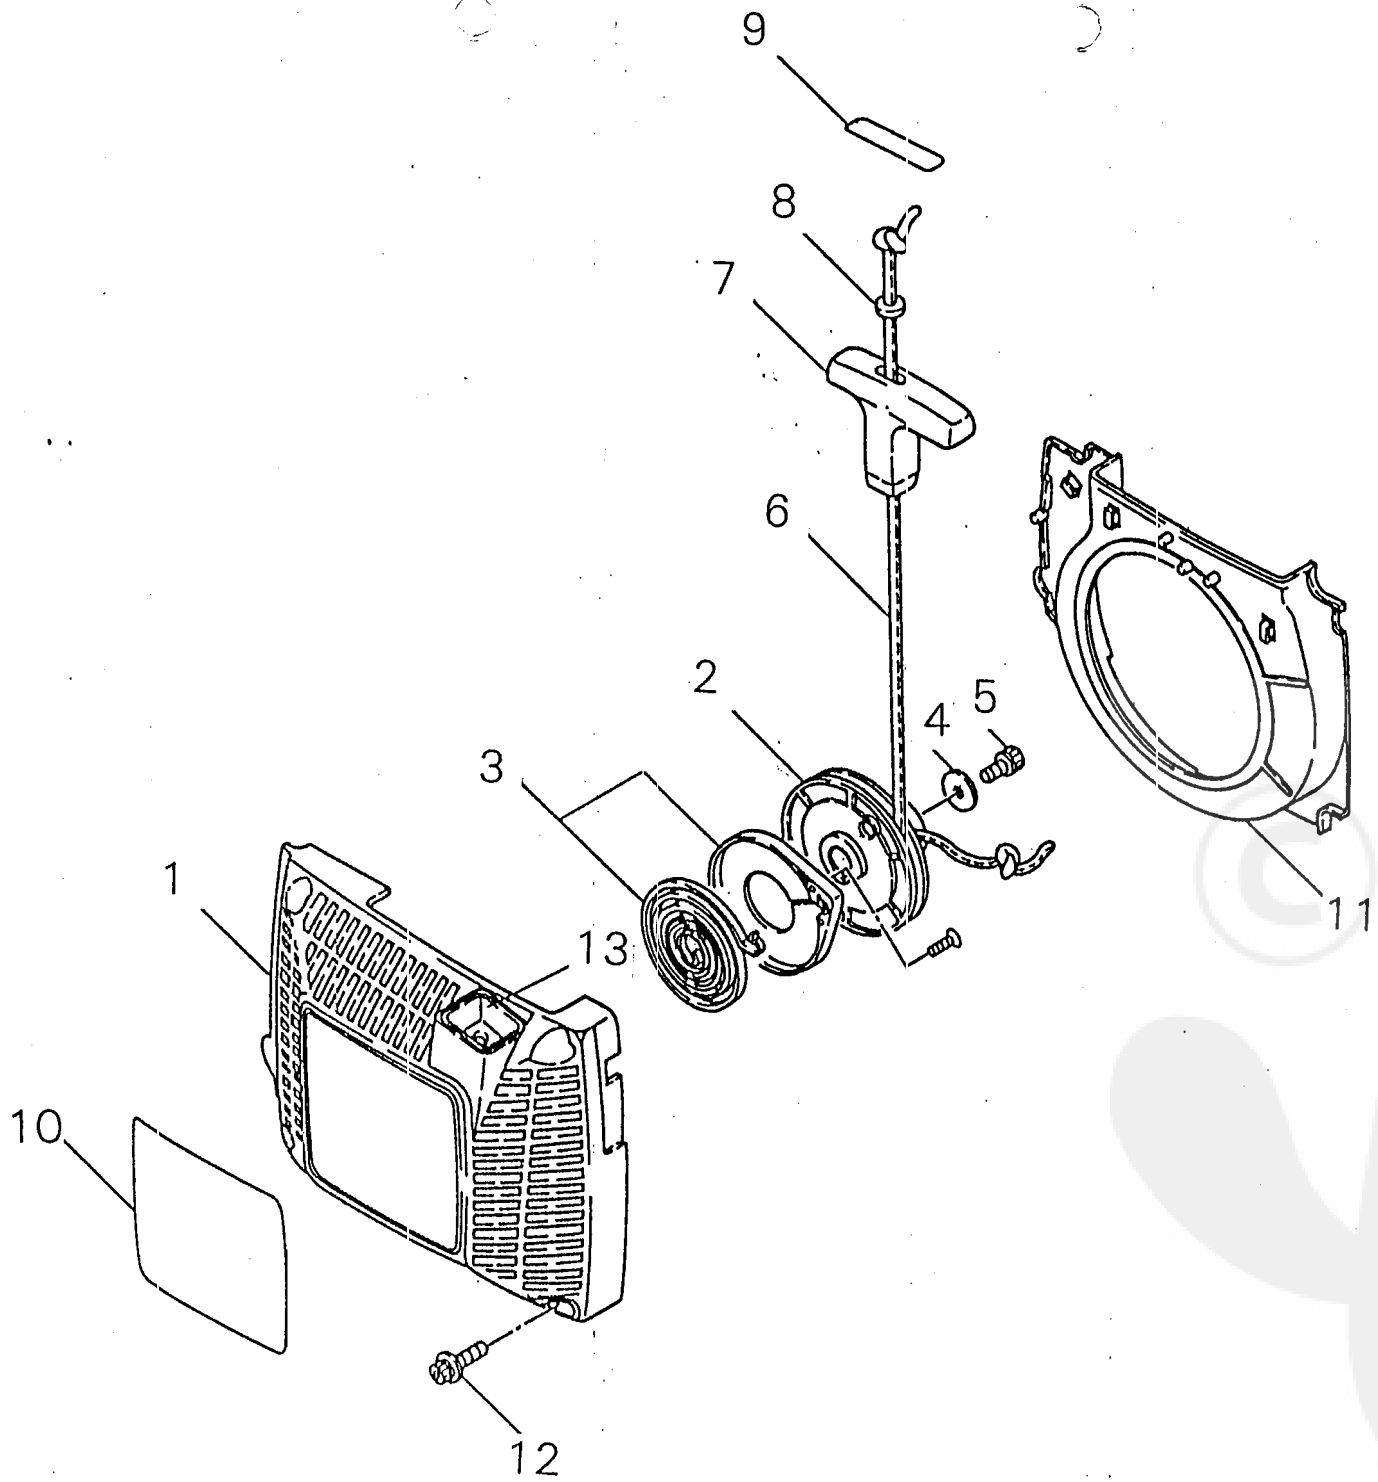

PARTS LIST  
SHINDAIWA

400/I-10

(72270-00000

PRICE:(ST)

ENGINE

Ref. No	Part No.	Part Name	Q'ty	Remarks
5-	22160-51501	CLUTCH DRUM ASSY	1	
1	22160-51511	• CLUTCH DRUM	1	
2	22131-98120	• RIM	1	
3	22160-51530	• COVER	1	
4	22100-51310	NEEDLE BEARING	1	
	22160-51200	CLUTCH ASSY	1	
5	22160-51210	• CLUTCH BOSS A	1	
6	22160-51220	• CLUTCH SHOE	3	
7	22160-51230	• CLUTCH SPRING	3	
8	22160-51240	• CLUTCH BOSS B	1	
9	72270-52111	GUIDE BAR	1	
10	18075-00660	SAW CHAIN	1	
11	19600-44100	PROTECTOR	1	
12	22154-52410	NUT	2	
13	22160-53310	SLIDE SCREW	1	
14	22150-52440	SLIDE PIECE	1	
15	22160-97630	GUIDE PLATE C	1	
16	22160-56150	SCREW PM SW	1	
18	22160-52510	CHAIN CATCHER	1	
19	22155-12190	BOLT	1	
20	01611-05100	WASHER	1	
61	22160-52530	SPIKE	1	
62	01020-05120	BOLT	2	
	72312-54001	BRAKE ASSY	1	
	72312-54101	• CLUTCH COVER SUB ASSY	1	
21	22157-54112	•• CLUTCH COVER	1	
23	72310-54140	•• NAME PLATE C	1	
24	22160-54160	•• PROTECTOR	1	
52	22160-97640	•• GUIDE PLATE D	1	
54	22160-56150	•• SCREW PM SW	1	
25	22160-54211	• BRAKE BAND	1	
26	22160-54220	• BOLT	1	
27	02427-40125	• SPRING PIN	1	
28	22160-54310	• ADJUST ROD	1	
29	22150-54320	• ADJUST SCREW	1	
30	22150-54330	• BREAK SPRING	1	
31	22160-54340	• WASHER	1	
32	22150-54410	• BROCK	1	