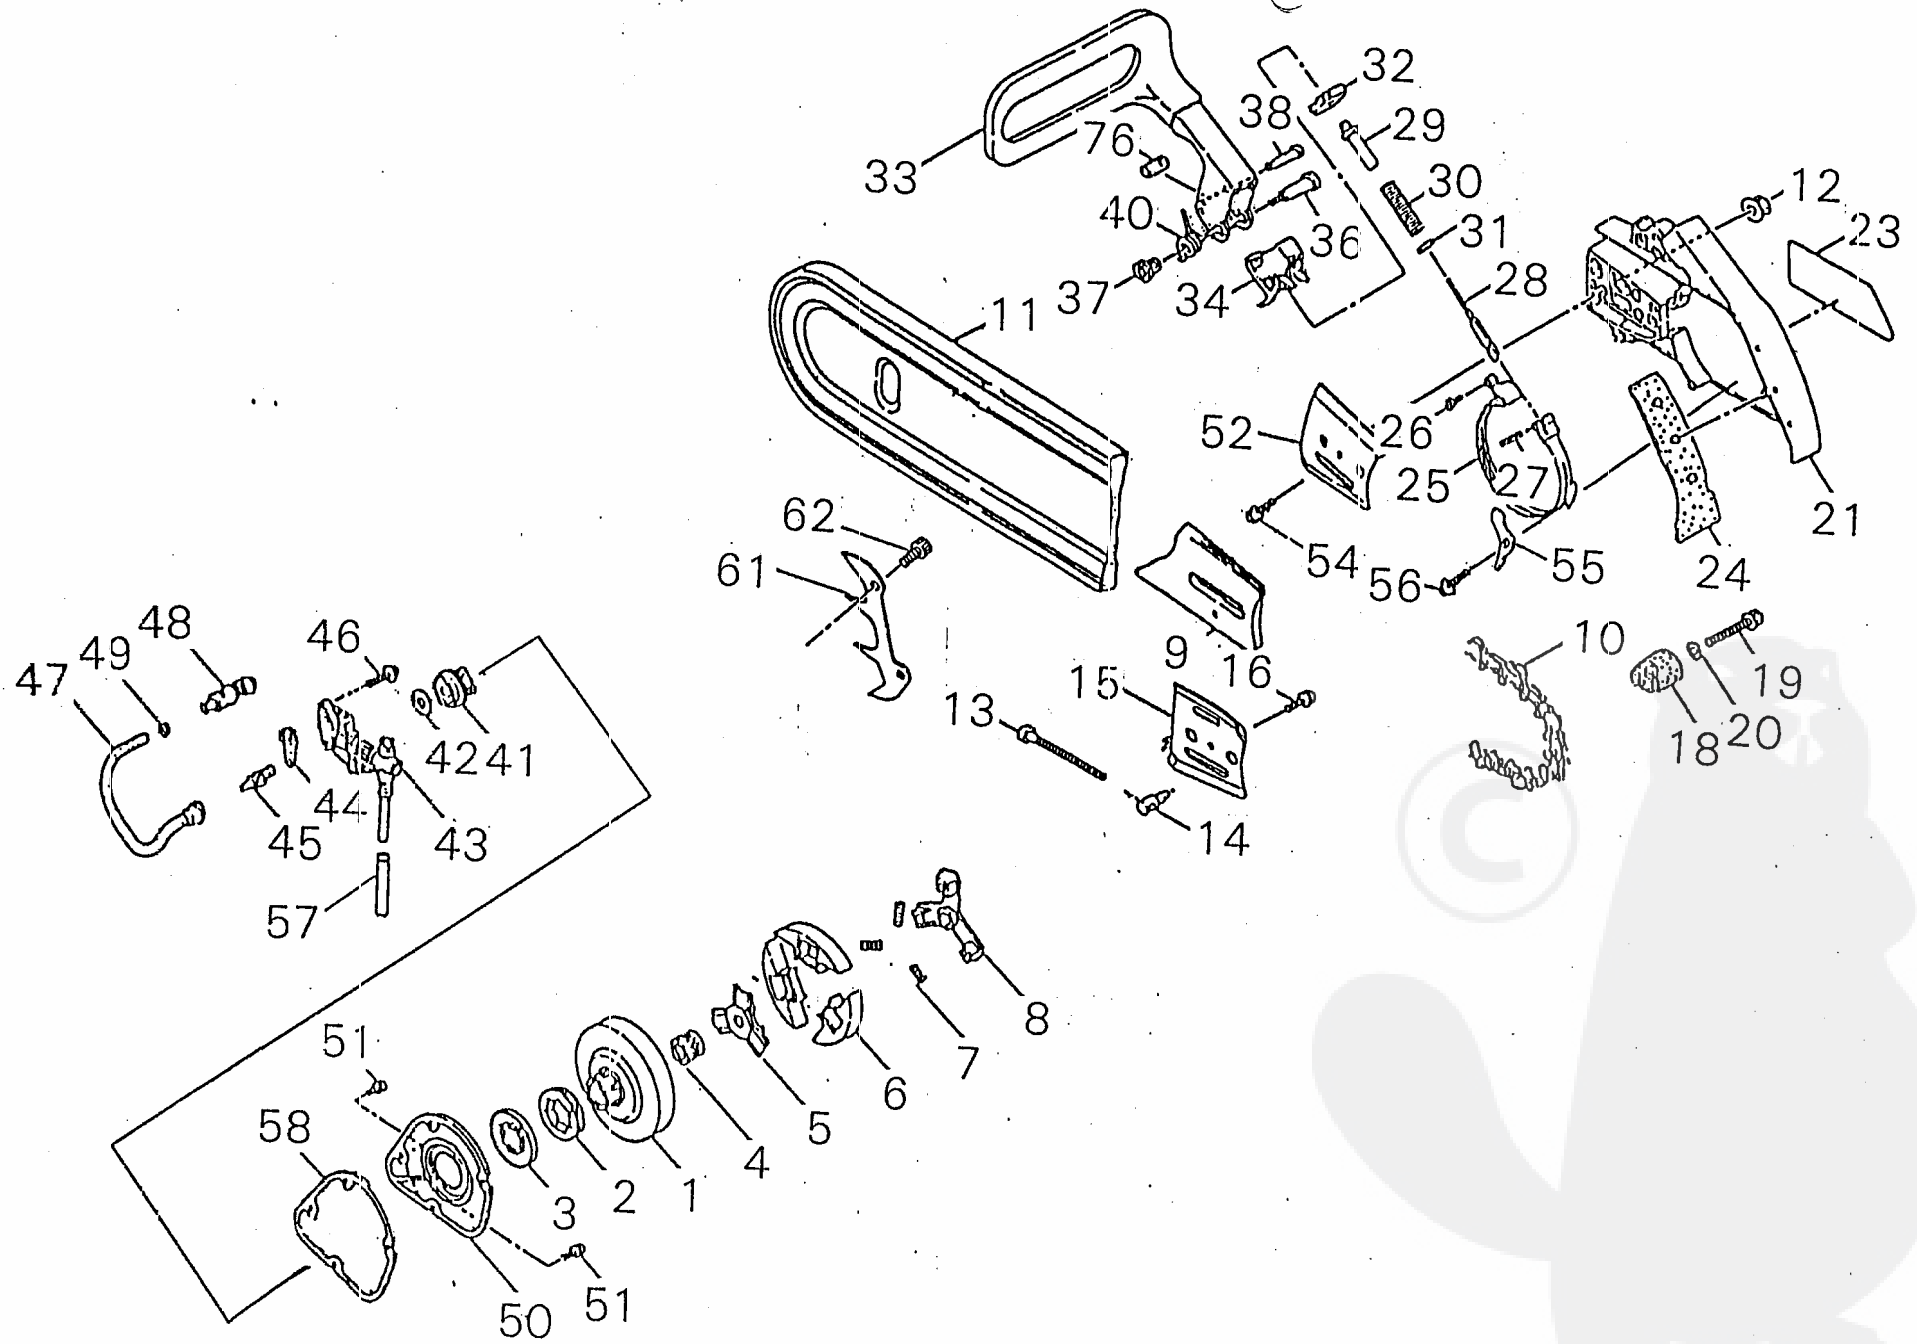

PARTS LIST  
SHINDAIWA

400/I-10

(72270-00000

PRICE:(ST)

ENGINE

Ref. No	Part No.	Part Name	Q'ty	Remarks
5-	22160-51501	CLUTCH DRUM ASSY	1	
1	22160-51511	• CLUTCH DRUM	1	
2	22131-98120	• RIM	1	
3	22160-51530	• COVER	1	
4	22100-51310	NEEDLE BEARING	1	
	22160-51200	CLUTCH ASSY	1	
5	22160-51210	• CLUTCH BOSS A	1	
6	22160-51220	• CLUTCH SHOE	3	
7	22160-51230	• CLUTCH SPRING	3	
8	22160-51240	• CLUTCH BOSS B	1	
9	72270-52111	GUIDE BAR	1	
10	18075-00660	SAW CHAIN	1	
11	19600-44100	PROTECTOR	1	
12	22154-52410	NUT	2	
13	22160-53310	SLIDE SCREW	1	
14	22150-52440	SLIDE PIECE	1	
15	22160-97630	GUIDE PLATE C	1	
16	22160-56150	SCREW PM SW	1	
18	22160-52510	CHAIN CATCHER	1	
19	22155-12190	BOLT	1	
20	01611-05100	WASHER	1	
61	22160-52530	SPIKE	1	
62	01020-05120	BOLT	2	
	72312-54001	BRAKE ASSY	1	
	72312-54101	• CLUTCH COVER SUB ASSY	1	
21	22157-54112	•• CLUTCH COVER	1	
23	72310-54140	•• NAME PLATE C	1	
24	22160-54160	•• PROTECTOR	1	
52	22160-97640	•• GUIDE PLATE D	1	
54	22160-56150	•• SCREW PM SW	1	
25	22160-54211	• BRAKE BAND	1	
26	22160-54220	• BOLT	1	
27	02427-40125	• SPRING PIN	1	
28	22160-54310	• ADJUST ROD	1	
29	22150-54320	• ADJUST SCREW	1	
30	22150-54330	• BREAK SPRING	1	
31	22160-54340	• WASHER	1	
32	22150-54410	• BROCK	1	