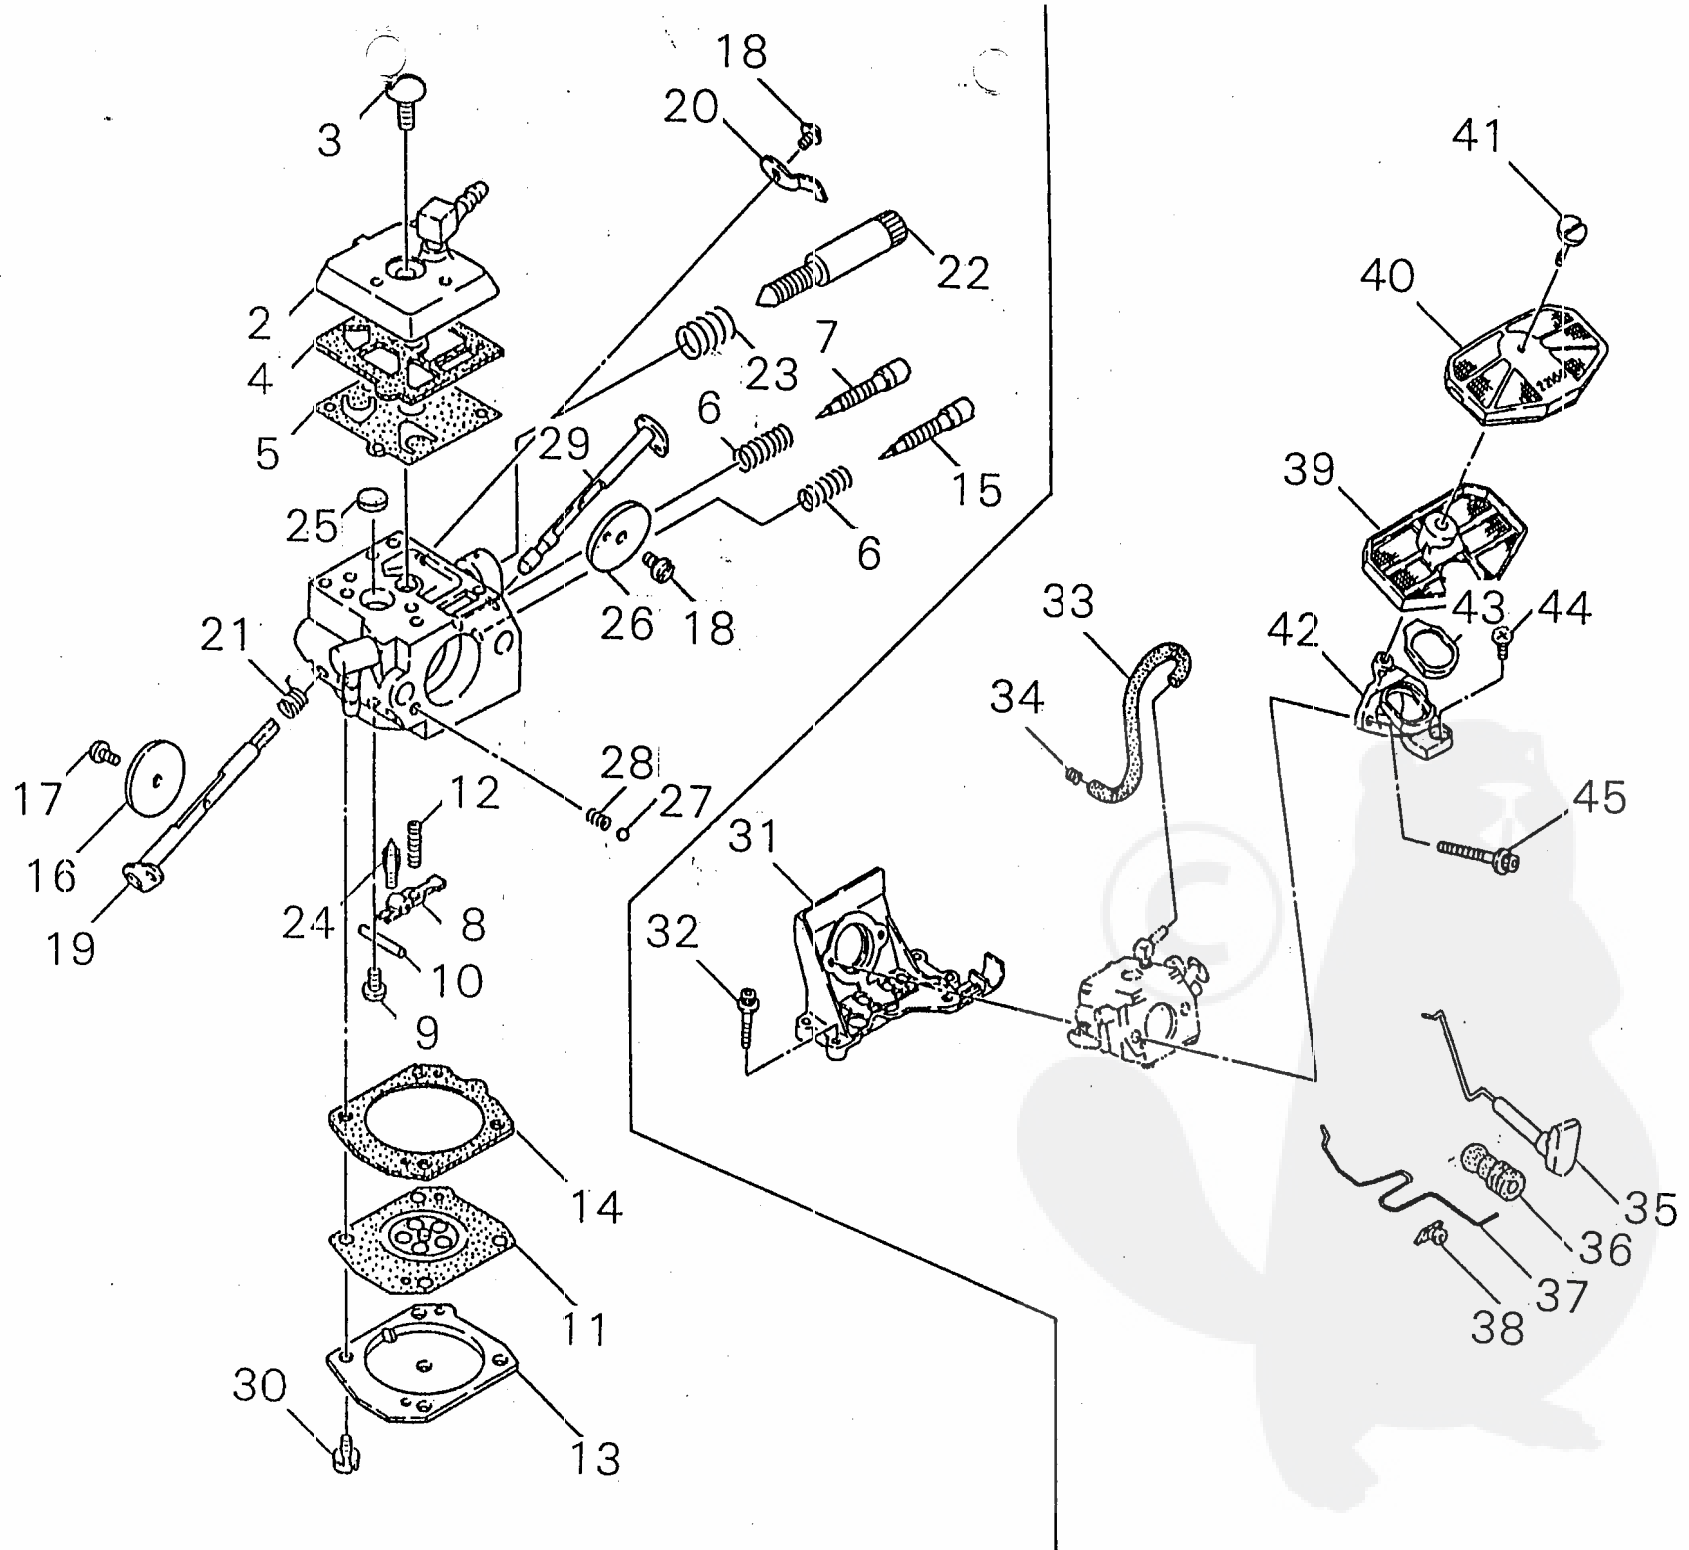

PARTS LIST  
SHINDAIWA

400/I-10

(72270-00000

PRICE:(ST)

ENGINE

Ref. No	Part No.	Part Name	Q'ty	Remarks
5-	22160-51501	CLUTCH DRUM ASSY	1	
1	22160-51511	• CLUTCH DRUM	1	
2	22131-98120	• RIM	1	
3	22160-51530	• COVER	1	
4	22100-51310	NEEDLE BEARING	1	
	22160-51200	CLUTCH ASSY	1	
5	22160-51210	• CLUTCH BOSS A	1	
6	22160-51220	• CLUTCH SHOE	3	
7	22160-51230	• CLUTCH SPRING	3	
8	22160-51240	• CLUTCH BOSS B	1	
9	72270-52111	GUIDE BAR	1	
10	18075-00660	SAW CHAIN	1	
11	19600-44100	PROTECTOR	1	
12	22154-52410	NUT	2	
13	22160-53310	SLIDE SCREW	1	
14	22150-52440	SLIDE PIECE	1	
15	22160-97630	GUIDE PLATE C	1	
16	22160-56150	SCREW PM SW	1	
18	22160-52510	CHAIN CATCHER	1	
19	22155-12190	BOLT	1	
20	01611-05100	WASHER	1	
61	22160-52530	SPIKE	1	
62	01020-05120	BOLT	2	
	72312-54001	BRAKE ASSY	1	
	72312-54101	• CLUTCH COVER SUB ASSY	1	
21	22157-54112	•• CLUTCH COVER	1	
23	72310-54140	•• NAME PLATE C	1	
24	22160-54160	•• PROTECTOR	1	
52	22160-97640	•• GUIDE PLATE D	1	
54	22160-56150	•• SCREW PM SW	1	
25	22160-54211	• BRAKE BAND	1	
26	22160-54220	• BOLT	1	
27	02427-40125	• SPRING PIN	1	
28	22160-54310	• ADJUST ROD	1	
29	22150-54320	• ADJUST SCREW	1	
30	22150-54330	• BREAK SPRING	1	
31	22160-54340	• WASHER	1	
32	22150-54410	• BROCK	1	