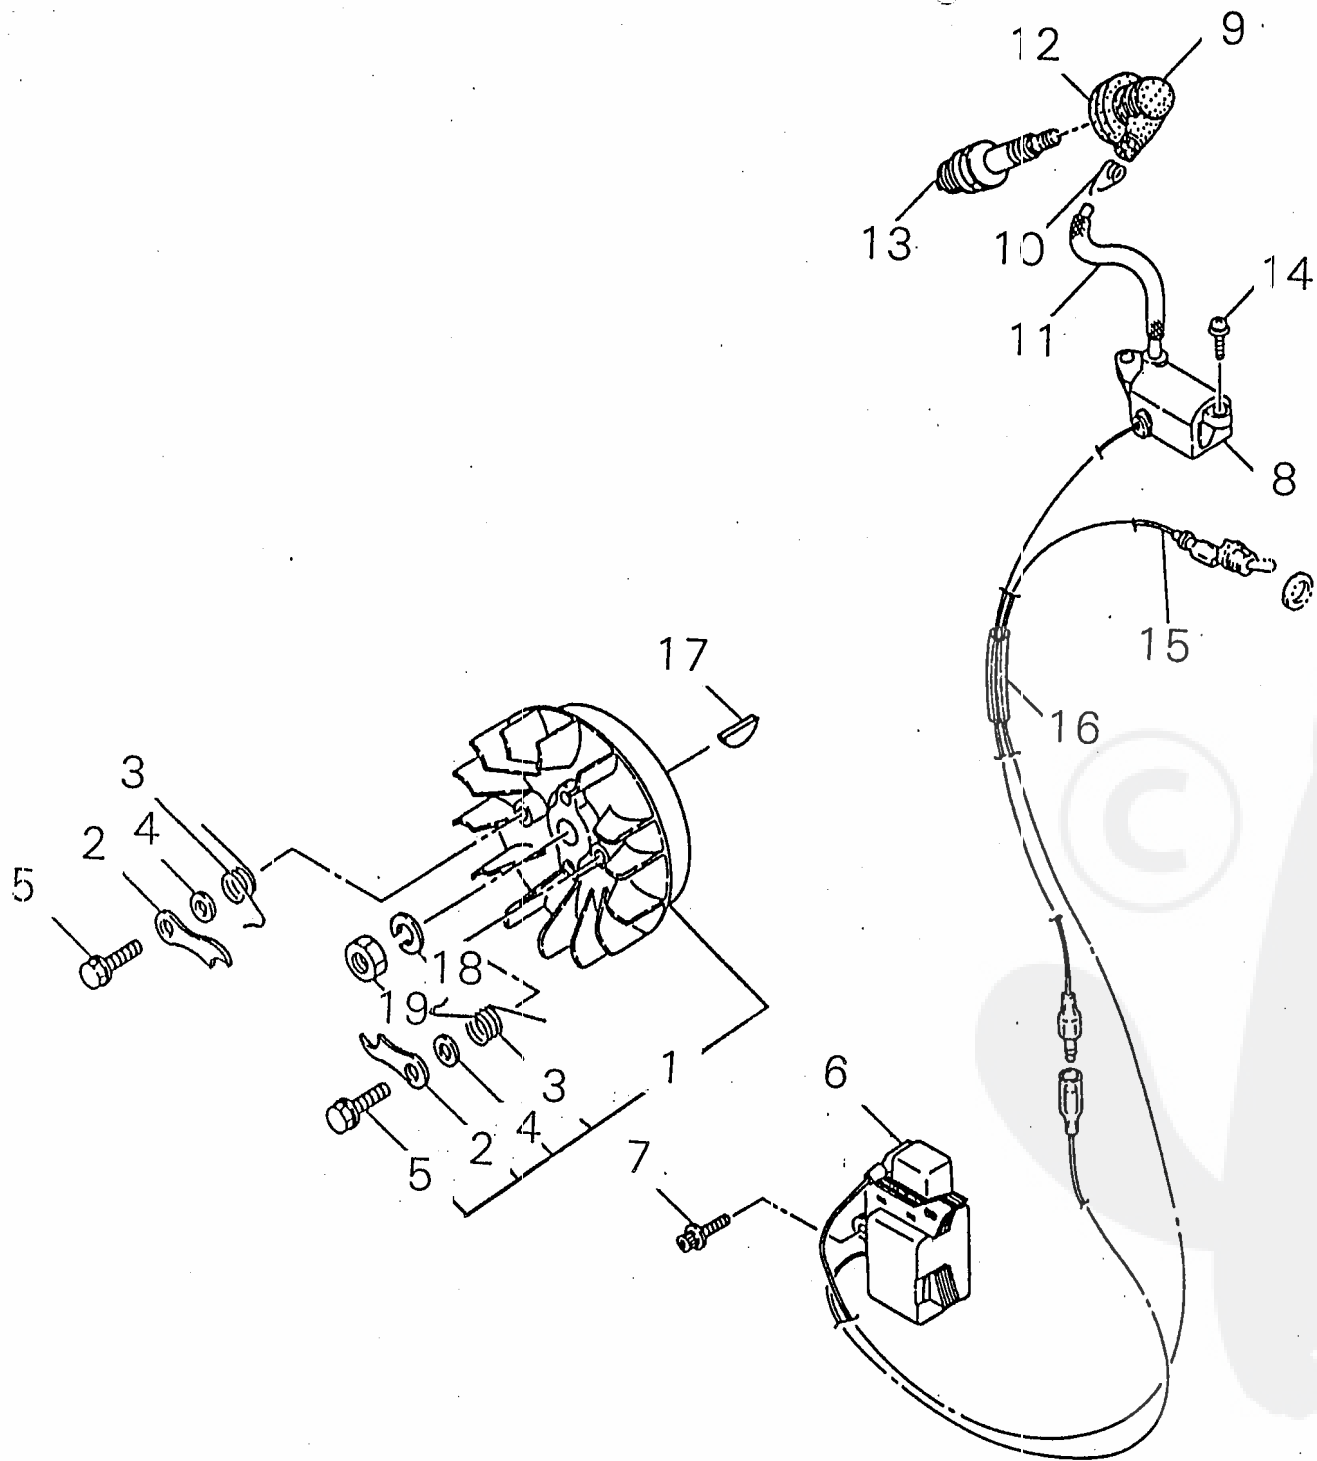

PARTS LIST  
SHINDAIWA

400/I-10

(72270-00000

PRICE:(ST)

ENGINE

Ref. No	Part No.	Part Name	Q'ty	Remarks
5-	22160-51501	CLUTCH DRUM ASSY	1	
1	22160-51511	• CLUTCH DRUM	1	
2	22131-98120	• RIM	1	
3	22160-51530	• COVER	1	
4	22100-51310	NEEDLE BEARING	1	
	22160-51200	CLUTCH ASSY	1	
5	22160-51210	• CLUTCH BOSS A	1	
6	22160-51220	• CLUTCH SHOE	3	
7	22160-51230	• CLUTCH SPRING	3	
8	22160-51240	• CLUTCH BOSS B	1	
9	72270-52111	GUIDE BAR	1	
10	18075-00660	SAW CHAIN	1	
11	19600-44100	PROTECTOR	1	
12	22154-52410	NUT	2	
13	22160-53310	SLIDE SCREW	1	
14	22150-52440	SLIDE PIECE	1	
15	22160-97630	GUIDE PLATE C	1	
16	22160-56150	SCREW PM SW	1	
18	22160-52510	CHAIN CATCHER	1	
19	22155-12190	BOLT	1	
20	01611-05100	WASHER	1	
61	22160-52530	SPIKE	1	
62	01020-05120	BOLT	2	
	72312-54001	BRAKE ASSY	1	
	72312-54101	• CLUTCH COVER SUB ASSY	1	
21	22157-54112	•• CLUTCH COVER	1	
23	72310-54140	•• NAME PLATE C	1	
24	22160-54160	•• PROTECTOR	1	
52	22160-97640	•• GUIDE PLATE D	1	
54	22160-56150	•• SCREW PM SW	1	
25	22160-54211	• BRAKE BAND	1	
26	22160-54220	• BOLT	1	
27	02427-40125	• SPRING PIN	1	
28	22160-54310	• ADJUST ROD	1	
29	22150-54320	• ADJUST SCREW	1	
30	22150-54330	• BREAK SPRING	1	
31	22160-54340	• WASHER	1	
32	22150-54410	• BROCK	1	