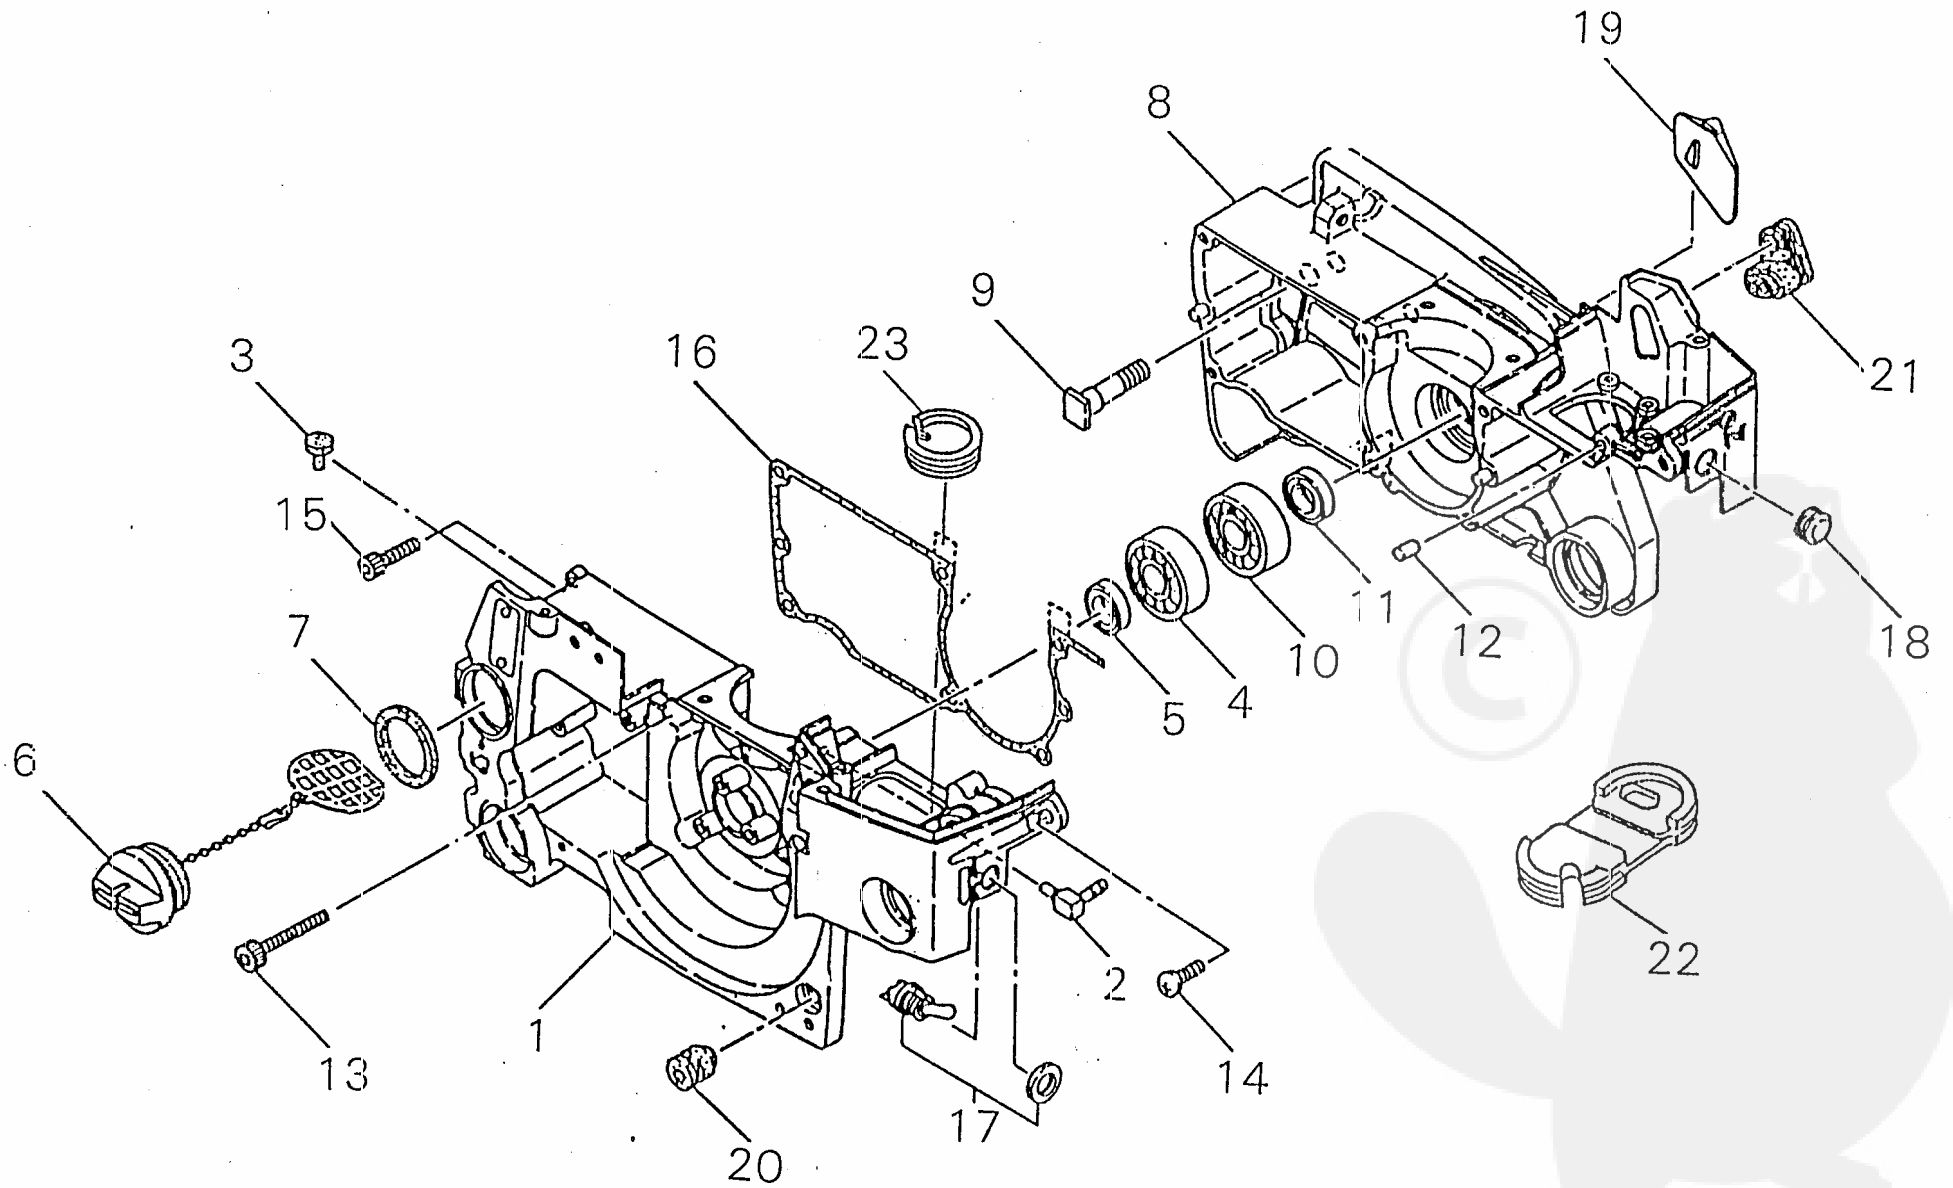

PRICE:(ST)

Ref. No	Part No.	Part Name	Q'ty	Unit Price	Remarks
2-	22160-21202	CRANK CASE M COMP	1		
1	22160-21212	· CRANK CASE M	1		
2	22150-21220	· PULSE JOINT	1		
3	22115-57120	· VALVE OIL TANK	1		
4	02030-06201	· BEARING	1		
5	22150-21250	· OIL SEAL	1		
6	22160-21302	OIL CAP ASSY	1		
7	22160-21351	· GASKET CAP	1		
	72312-21501	CRANK CASE C COMP	1		
8	22160-21511	· CRANK CASE C	1		
9	72312-21520	· BOLT BAR	2		
10	02030-06201	· BEARING	1		
11	22150-21250	· OIL SEAL	1		
12	20000-21140	· DAWEL PIN	3		
13	01020-05300	· BOLT	4		
14	11203-05120	SCREW PM	1		
15	01020-05180	BOLT	2		
16	22160-21720	GASKET CASE	1		
17	72312-22100	SWITCH ASSY	1		
18	22160-22220	PLUG SWITCH	1		
19	22160-22250	STOPPER H	1		
20	22160-33730	SUPPORTER	1		
21	22160-82150	GROMMET CARBURETOR	1		
22	72312-22260	GROMMET A	1		
23	72312-22270	GROMMET B	1		