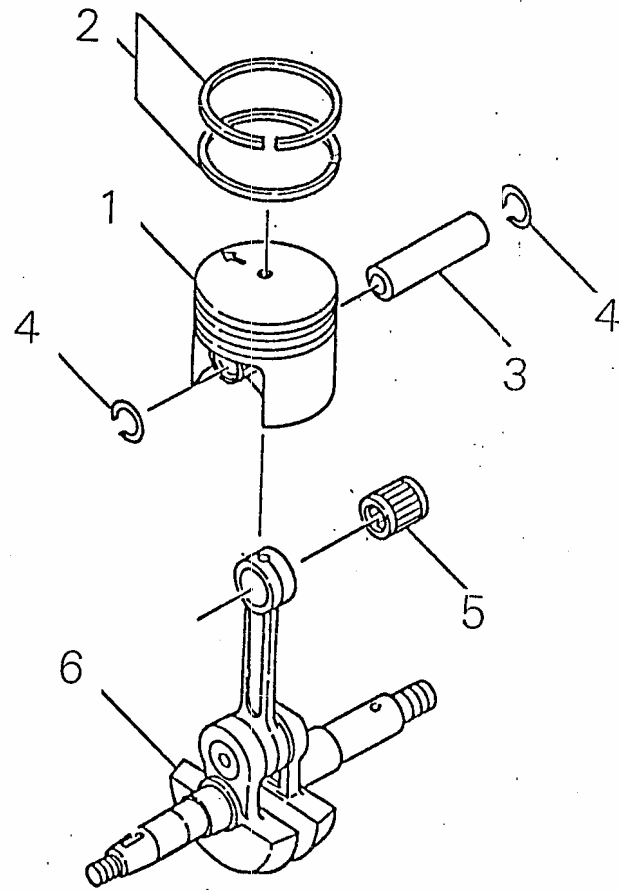

PRICE:(ST)

Ref. No	Part No.	Part Name	Q'ty	emarks
5-	22160-51501	CLUTCH DRUM ASSY	1	
1	22160-51511	• CLUTCH DRUM	1	
2	22131-98120	• RIM	1	
3	22160-51530	• COVER	1	
4	22100-51310	NEEDLE BEARING	1	
	22160-51200	CLUTCH ASSY	1	
5	22160-51210	• CLUTCH BOSS A	1	
6	22160-51220	• CLUTCH SHOE	3	
7	22160-51230	• CLUTCH SPRING	3	
8	22160-51240	• CLUTCH BOSS B	1	
9	72316-52120	GUIDE BAR	1	
10	18075-00570	SAW CHAINE	1	
11	72124-52311	PROTECTOR	1	
12	22154-52410	NUT	2	
13	72316-53310	SLIDE SCREW	1	
14	72316-53320	SNAP RING	1	
15	22150-52440	SLIDE PIECE	1	
16	72316-54150	GUIDE PLATE C	1	
17	22160-56150	SCREW PM SW	1	
18	22160-52510	CHAIN CATCHER	1	
19	22155-12190	BOLT	1	
20	01611-05100	WASHER	1	
61	22160-52530	SPIKE	1	
62	01020-05120	BOLT	2	
	72316-54010	BRAKE ASSY	1	
	72316-54190	• CLUTCH COVER SUB ASSY	1	
21	72316-54110	•• CLUTCH COVER	1	
22	72316-54160	•• GUIDE PLATE D	1	
23	01270-04082	•• SCREW TAPPING	1	
24	72316-54170	•• PROTECTOR	1	
25	72316-54210	• BRAKE BAND	1	
26	72316-54220	• HOLDER SPRING	1	
27	72316-54230	• BRAKE SPRING	1	
28	72316-54240	• STOPPER	1	
29	72316-54310	• ADJUST PLATE	2	
30	72316-54520	• HOLDER	1	
31	72316-54530	• NUT LEVER	1	
32	01020-04120	• BOLT	1	