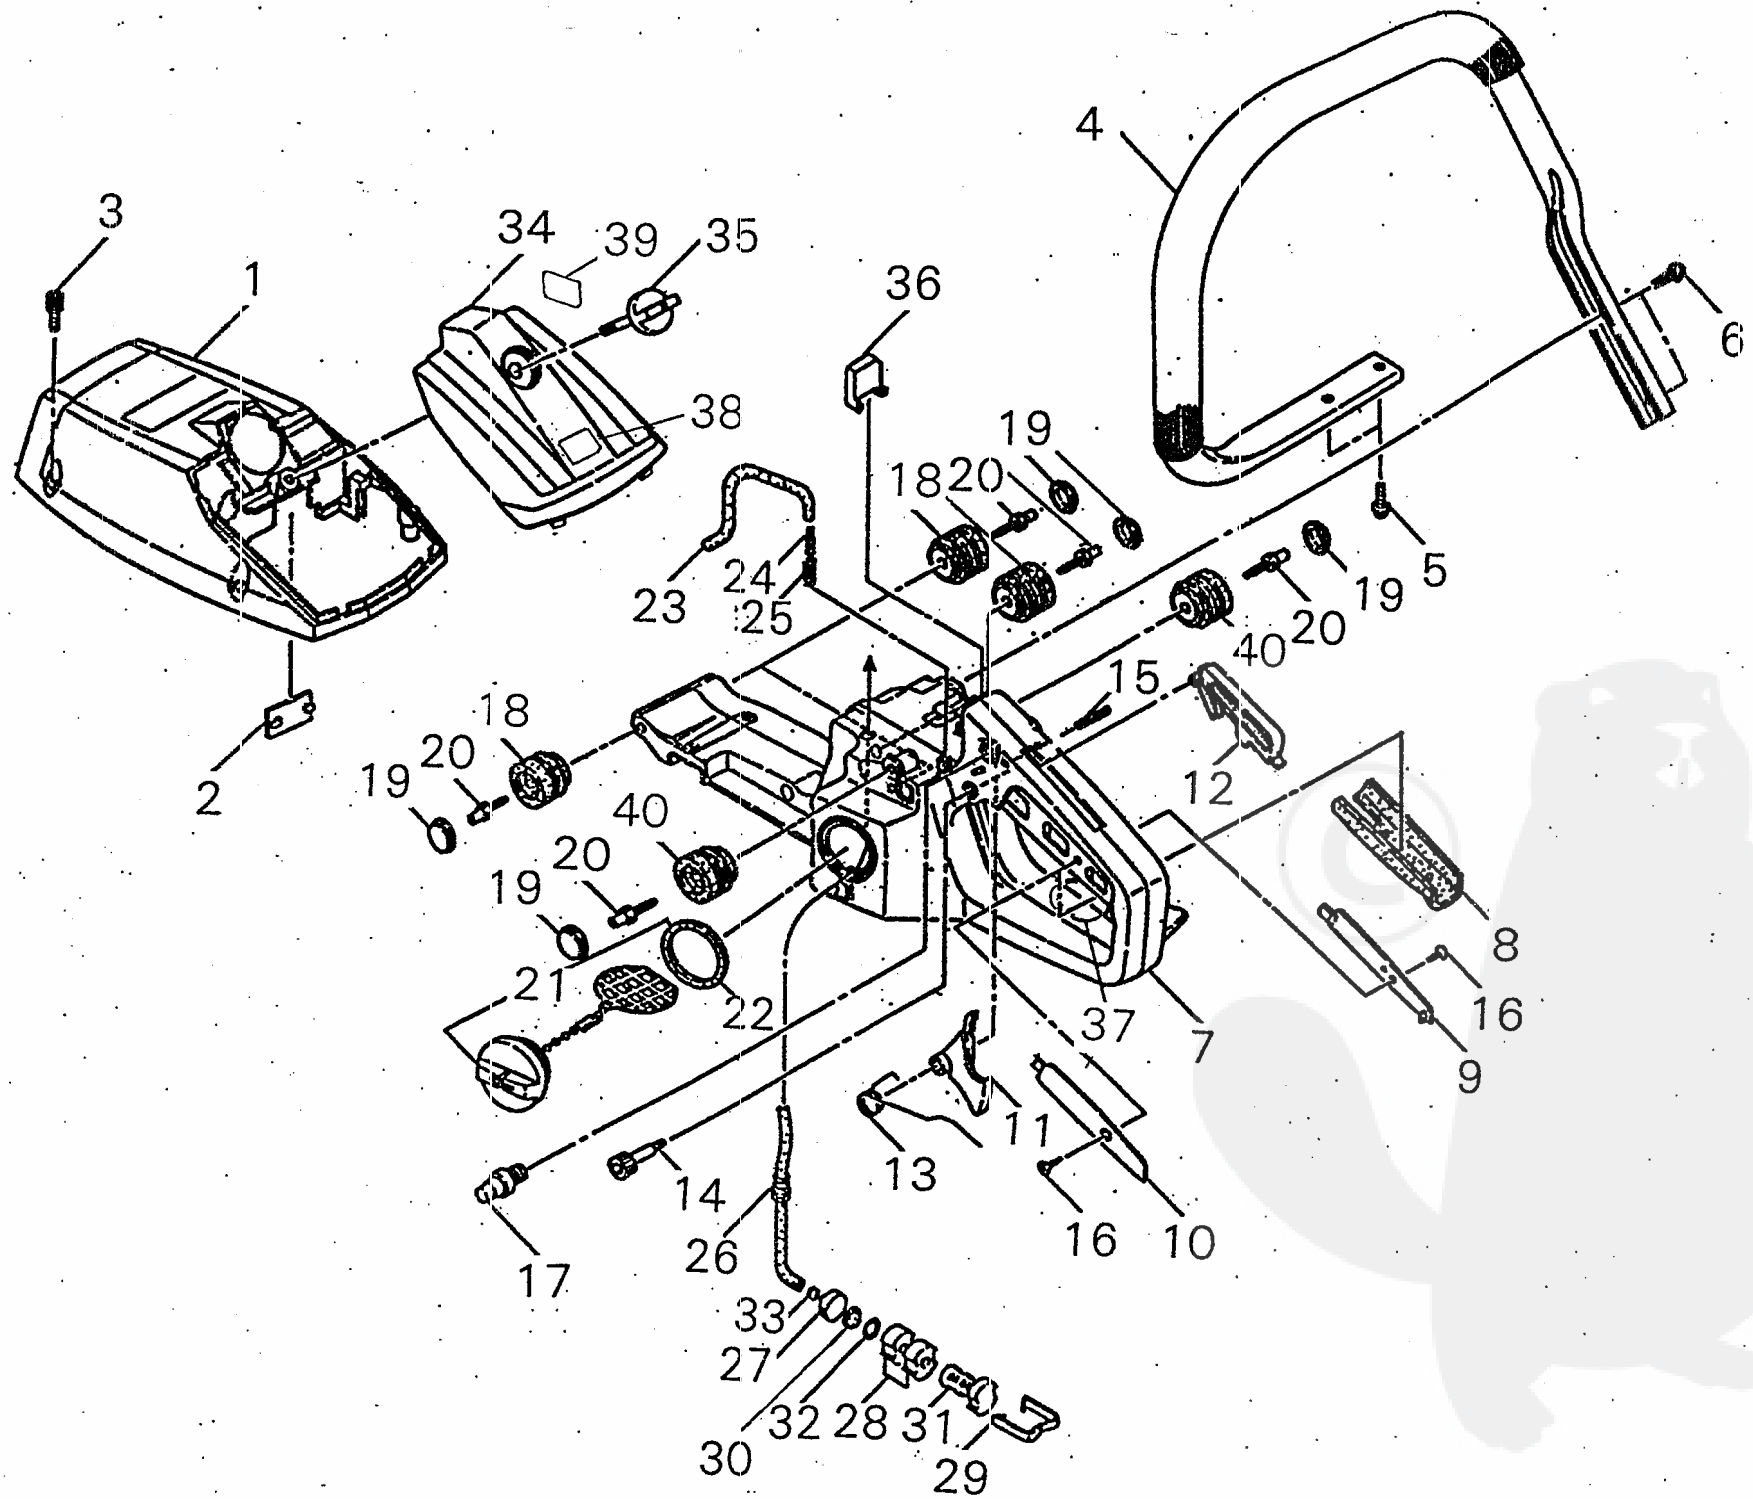

PRICE:(ST)

Ref. No	Part No.	Part Name	Q'ty	Unit Price	Remarks
2-	22160-21202	CRANK CASE M COMP	1		
1	22160-21212	· CRANK CASE M	1		
2	22150-21220	· PULSE JOINT	1		
3	22115-57120	· VALVE OIL TANK	1		
4	02030-06201	· BEARING	1		
5	22150-21250	· OIL SEAL	1		
6	22160-21302	OIL CAP ASSY	1		
7	22160-21351	· GASKET CAP	1		
	72312-21501	CRANK CASE C COMP	1		
8	22160-21511	· CRANK CASE C	1		
9	72312-21520	· BOLT BAR	2		
10	02030-06201	· BEARING	1		
11	22150-21250	· OIL SEAL	1		
12	20000-21140	· DAWEL PIN	3		
13	01020-05300	· BOLT	4		
14	11203-05120	SCREW PM	1		
15	01020-05180	BOLT	2		
16	22160-21720	GASKET CASE	1		
17	72312-22100	SWITCH ASSY	1		
18	22160-22220	PLUG SWITCH	1		
19	22160-22250	STOPPER H	1		
20	22160-33730	SUPPORTER	1		
21	22160-82150	GROMMET CARBURETOR	1		
22	72312-22260	GROMMET A	1		
23	72312-22270	GROMMET B	1		