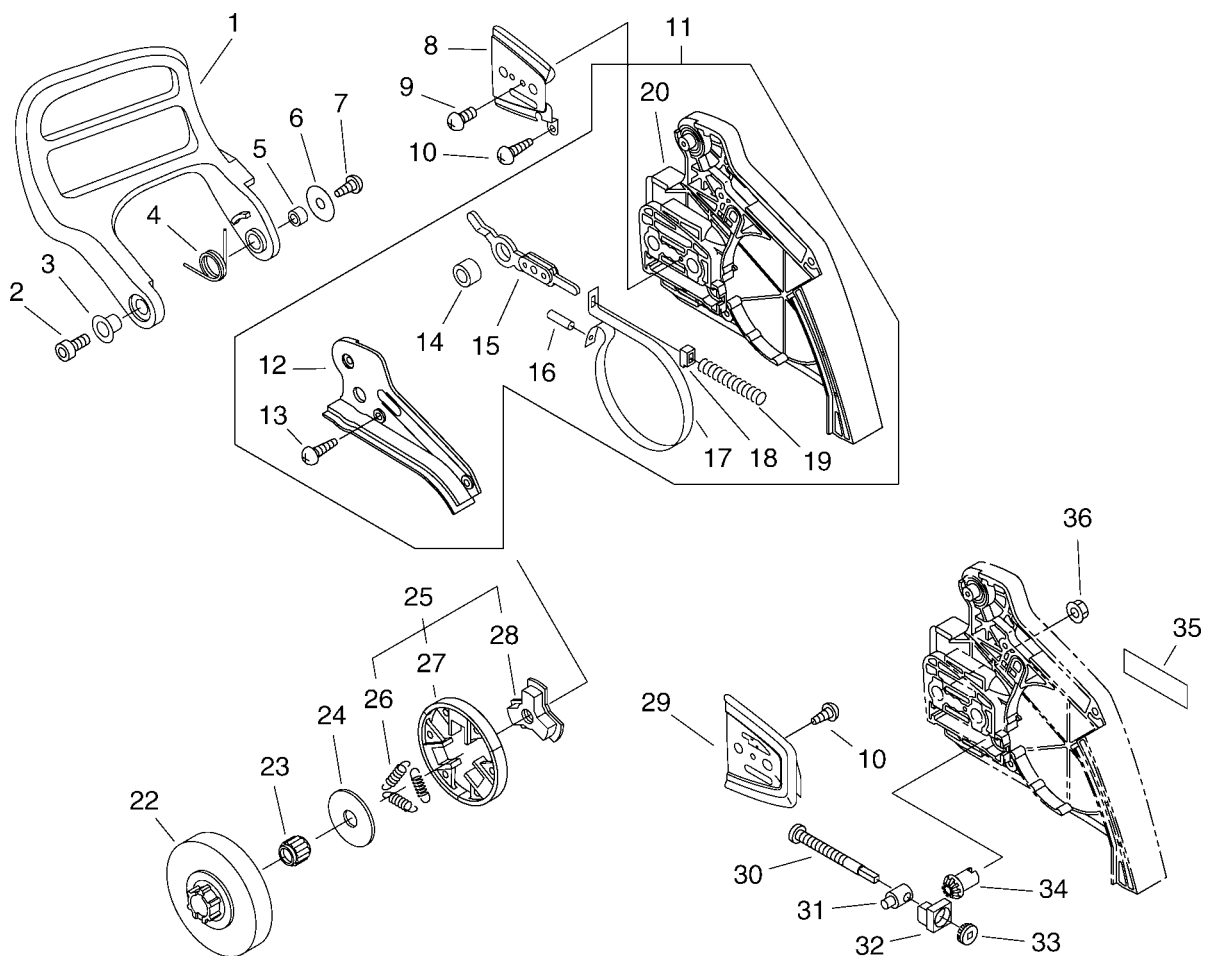

KEY	LV	PART NUMBER	Q'TY	DESCRIPTION	REMARKS
29	+	P022-022000	1	CATCHER,PAWL	
25		91145-05020	4	BOLT HS TAPPING	
26		X503-009900	1	LABEL,MODEL	

KEY	LV	PART NUMBER	Q'TY	DESCRIPTION	REMARKS
1		900253-04014	1	SCREW 4*14	
2		C411-000060	1	LID,HANDLE	
3		C460-000150	1	LOCKOUT,THROTTLE	
4		C450-000212	1	CONTROL,THROTTLE	
5		V452-000260	1	SPRING,TORSION	
6		900345-40030	1	PIN, SPRING 4*30SUS	
7		100918-15130	2	CAP	
8		900105-04020	2	BOLT, H.S. 4*20	
9		100915-15131	2	SUPPORTER, CUSHION	
10		V400-000051	2	CUSHION,4	
11		351111-19830	1	GRIP, HANDLE	
12		132115-44330	1	GROMMET	
13		132010-00760	1	PIPE, FUEL	
14		132013-09820	1	CLIP	
15		131205-19831	1	STRAINER, FUEL	
16		V162-000040	1	PLUG	
17		P021-016820	1	HANDLE SET, REAR	
18	+	131300-56430	1	VALVE, CHECK	
19	+	131328-40630	1	COVER, VENT	
20	+	132013-26630	1	CLIP	
21	+	132012-39931	1	PIPE	
22		P021-010600	1	FUEL CAP ASY	
23	+	A365-000050	1	CONNECTOR,CAP	
24	+	900720-00022	1	O-RING 22	

KEY	LV	PART NUMBER	Q'TY	DESCRIPTION	REMARKS
25		C400-000430	1	HANDLE, FRONT	
26		91145-05020	2	BOLT HS TAPPING	
27		91145-05016	2	BOLT HS TAPPING	
28		V475-003970	1	TUBE	

KEY	LV	PART NUMBER	Q'TY	DESCRIPTION	REMARKS
1		C320-000112	1	LEVER, BRAKE	
2		91145-05016	1	BOLT HS TAPPING	
3		V356-000300	1	COLLAR,10	
4		V452-000250	1	SPRING,TORSION	
5		433116-35430	1	SPACER 8	
6		177214-03930	1	WASHER	
7		V202-000070	1	BOLT,4	
8		C305-000012	1	PLATE, SPROCKET GUARD	
9		900220-03006	1	SCREW 3*6	
10		V202-000060	2	BOLT,4	
11		P021-016810	1	BRAKE ASY, CHAIN	
12	+	C345-000360	1	COVER, BRAKE	
13	+	V202-000060	3	BOLT,4	
14	+	433116-35430	1	SPACER 8	
15	+	C334-000090	1	CONNECTOR, BRAKE	
16	+	93050-30098	1	ROLLER	
17	+	C328-000080	1	BAND, BRAKE	
18	+	V376-000450	1	SPACER	
19	+	V450-000070	1	SPRING, COMPRESSION	
20	+	C300-000470	1	GUARD, SPROCKET	
22		A556-000480	1	DRUM, CLUTCH	
23		175012-00831	1	BEARING, NEEDLE	
24		175019-39430	1	PLATE, CLUTCH	
25		A056-000180	1	CLUTCH ASY	