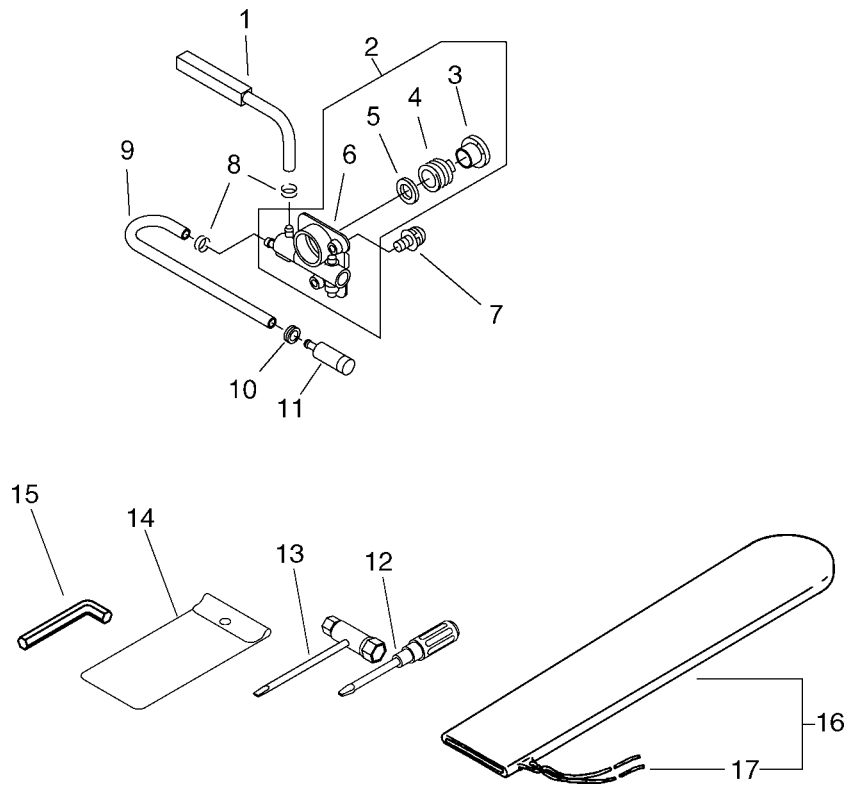

KEY	LV	PART NUMBER	Q'TY	DESCRIPTION	REMARKS
1		437210-39931	1	PIPE	
2		P021-012150	1	AUTO-OILER ASY	
3	+	V356-000390	1	COLLAR,10	
4	+	V652-000030	1	GEAR,WORM	
5	+	V308-000030	1	WASHER,CIRCULAR 11	
6	+	C022-000020	1	AUTO-OILER ASSEMBLY	
7		900238-04012	2	SCREW 4*12	
8		132013-26630	2	CLIP	
9		437210-35430	1	PIPE	
10		132115-12330	1	GROMMET	
11		436205-14730	1	STRAINER, OIL	
12		895812-03930	1	DRIVER, SCREW .50	
13		X602-000080	1	TOOL,WRENCH	
14		898510-39130	1	BAG, TOOL	
15		895610-00130	1	L-WRENCH (4MM)	
16		P021-005750	1	SCABBARD,CHAIN	
17	+	A509-000020	1	ROPE