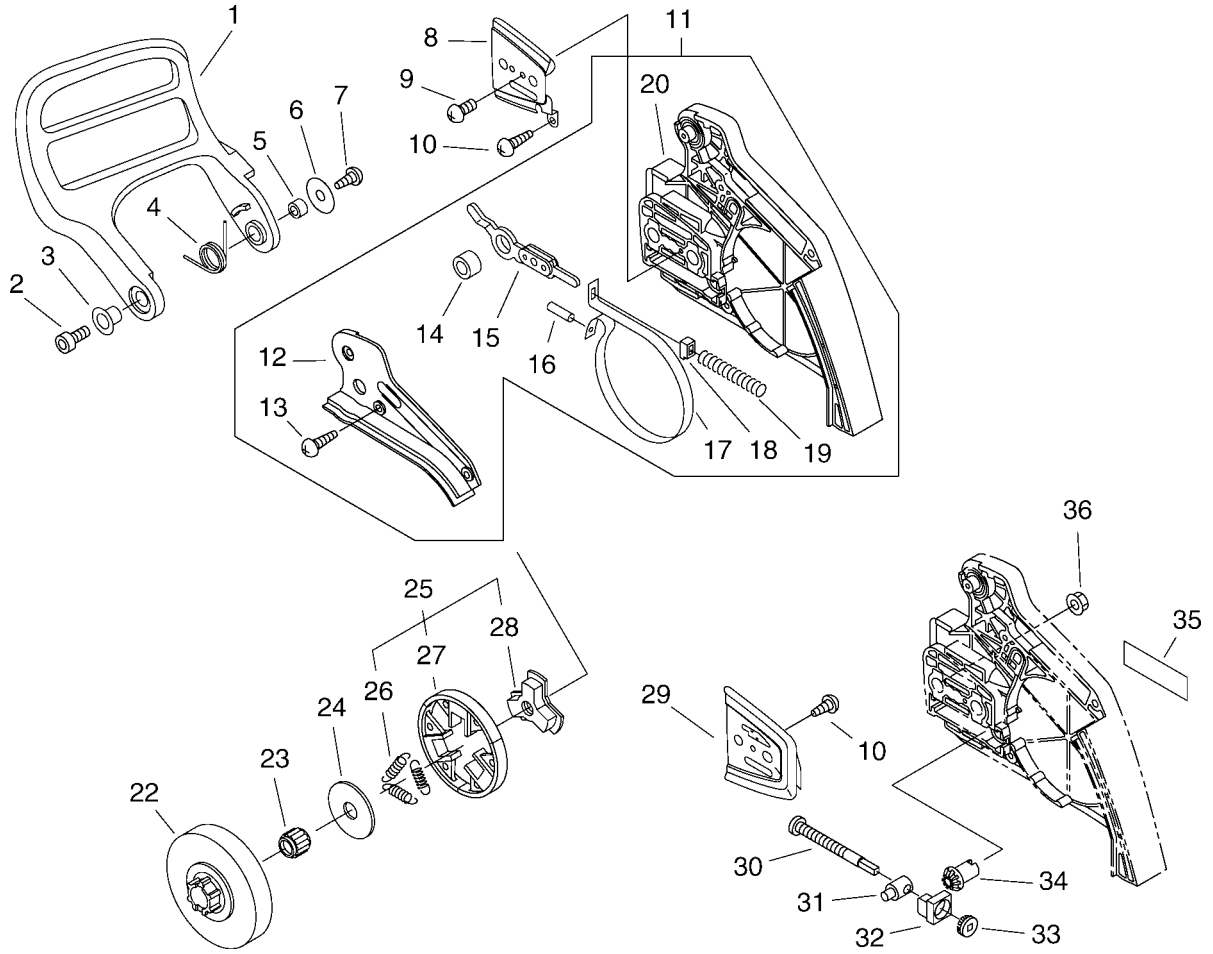

KEY	LV	PART NUMBER	Q'TY	DESCRIPTION	REMARKS
29	+	P022-022000	1	CATCHER,PAWL	
25		91145-05020	4	BOLT HS TAPPING	
26		X503-009900	1	LABEL,MODEL	

KEY	LV	PART NUMBER	Q'TY	DESCRIPTION	REMARKS
1		900253-04014	1	SCREW 4*14	
2		C411-000060	1	LID,HANDLE	
3		C460-000150	1	LOCKOUT,THROTTLE	
4		C450-000212	1	CONTROL,THROTTLE	
5		V452-000260	1	SPRING,TORSION	
6		900345-40030	1	PIN, SPRING 4*30SUS	
7		100918-15130	2	CAP	
8		900105-04020	2	BOLT, H.S. 4*20	
9		100915-15131	2	SUPPORTER, CUSHION	
10		V400-000051	2	CUSHION,4	
11		351111-19830	1	GRIP, HANDLE	
12		132115-44330	1	GROMMET	
13		132010-00760	1	PIPE, FUEL	
14		132013-09820	1	CLIP	
15		131205-19831	1	STRAINER, FUEL	
16		V162-000040	1	PLUG	
17		P021-016820	1	HANDLE SET, REAR	
18	+	131300-56430	1	VALVE, CHECK	
19	+	131328-40630	1	COVER, VENT	
20	+	132013-26630	1	CLIP	
21	+	132012-39931	1	PIPE	
22		P021-010600	1	FUEL CAP ASY	
23	+	A365-000050	1	CONNECTOR,CAP	
24	+	900720-00022	1	O-RING 22	

KEY	LV	PART NUMBER	Q'TY	DESCRIPTION	REMARKS
25		C400-000430	1	HANDLE, FRONT	
26		91145-05020	2	BOLT HS TAPPING	
27		91145-05016	2	BOLT HS TAPPING	
28		V475-003970	1	TUBE	

KEY	LV	PART NUMBER	Q'TY	DESCRIPTION	REMARKS
1		C320-000112	1	LEVER, BRAKE	
2		91145-05016	1	BOLT HS TAPPING	
3		V356-000300	1	COLLAR,10	
4		V452-000250	1	SPRING,TORSION	
5		433116-35430	1	SPACER 8	
6		177214-03930	1	WASHER	
7		V202-000070	1	BOLT,4	
8		C305-000012	1	PLATE, SPROCKET GUARD	
9		900220-03006	1	SCREW 3*6	
10		V202-000060	2	BOLT,4	
11		P021-016810	1	BRAKE ASY, CHAIN	
12	+	C345-000360	1	COVER, BRAKE	
13	+	V202-000060	3	BOLT,4	
14	+	433116-35430	1	SPACER 8	
15	+	C334-000090	1	CONNECTOR, BRAKE	
16	+	93050-30098	1	ROLLER	
17	+	C328-000080	1	BAND, BRAKE	
18	+	V376-000450	1	SPACER	
19	+	V450-000070	1	SPRING, COMPRESSION	
20	+	C300-000470	1	GUARD, SPROCKET	
22		A556-000480	1	DRUM, CLUTCH	
23		175012-00831	1	BEARING, NEEDLE	
24		175019-39430	1	PLATE, CLUTCH	
25		A056-000180	1	CLUTCH ASY	