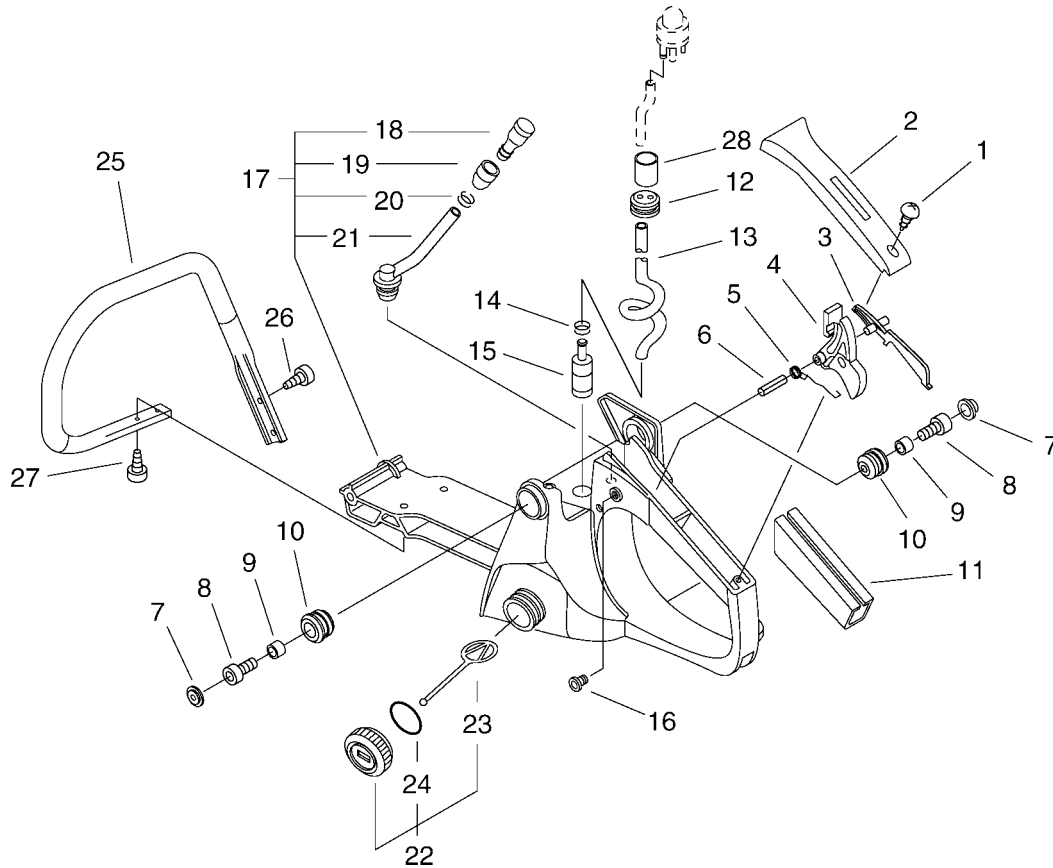

KEY	LV	PART NUMBER	Q'TY	DESCRIPTION	REMARKS
1		A425-000000	1	SPARKPLUG	
2		A426-000010	1	TERMINAL, SPARKPLUG	
3		A427-000013	1	CAP, SPARK PLUG	
4		150117-16430	2	SPACER	
5		V490-000310	1	CLIP	
6		A411-000264	1	COIL, IGNITION	
7		V485-000680	1	LEAD	
8		V485-000620	1	LEAD	
9		900162-05020	2	BOLT, H.S. 5*20	
10		A409-000272	1	ROTOR, MAGNETO	
11		900515-00008	1	NUT, FLANGE 8	
12		177234-35430	2	SPRING, RETURN	
13		177247-04630	2	SPACER, RATCHET	
14		A514-000050	2	PAWL	
15		900603-00005	2	WASHER 5	
16		V203-000090	2	BOLT, 5	
17		A172-000572	1	COVER, FAN	
18		A051-001450	1	STARTER, RECOIL	
19	+	177236-61830	1	SCREW	
20	+	P022-008440	1	ROPE, STARTER	
21	+	A506-000080	1	REEL, ROPE	
22	+	P022-010440	1	SPRING KIT, REWIND	
23	+	P022-005890	1	GRIP, STARTER	
28	+	V452-000220	1	SPRING, TORSION	

KEY	LV	PART NUMBER	Q'TY	DESCRIPTION	REMARKS
25		C400-000430	1	HANDLE, FRONT	
26		91145-05020	2	BOLT HS TAPPING	
27		91145-05016	2	BOLT HS TAPPING	
28		V475-003970	1	TUBE	

KEY	LV	PART NUMBER	Q'TY	DESCRIPTION	REMARKS
1		C320-000112	1	LEVER, BRAKE	
2		91145-05016	1	BOLT HS TAPPING	
3		V356-000300	1	COLLAR,10	
4		V452-000250	1	SPRING,TORSION	
5		433116-35430	1	SPACER 8	
6		177214-03930	1	WASHER	
7		V202-000070	1	BOLT,4	
8		C305-000012	1	PLATE, SPROCKET GUARD	
9		900220-03006	1	SCREW 3*6	
10		V202-000060	2	BOLT,4	
11		P021-016810	1	BRAKE ASY, CHAIN	
12	+	C345-000360	1	COVER, BRAKE	
13	+	V202-000060	3	BOLT,4	
14	+	433116-35430	1	SPACER 8	
15	+	C334-000090	1	CONNECTOR, BRAKE	
16	+	93050-30098	1	ROLLER	
17	+	C328-000080	1	BAND, BRAKE	
18	+	V376-000450	1	SPACER	
19	+	V450-000070	1	SPRING, COMPRESSION	
20	+	C300-000470	1	GUARD, SPROCKET	
22		A556-000480	1	DRUM, CLUTCH	
23		175012-00831	1	BEARING, NEEDLE	
24		175019-39430	1	PLATE, CLUTCH	
25		A056-000180	1	CLUTCH ASY	