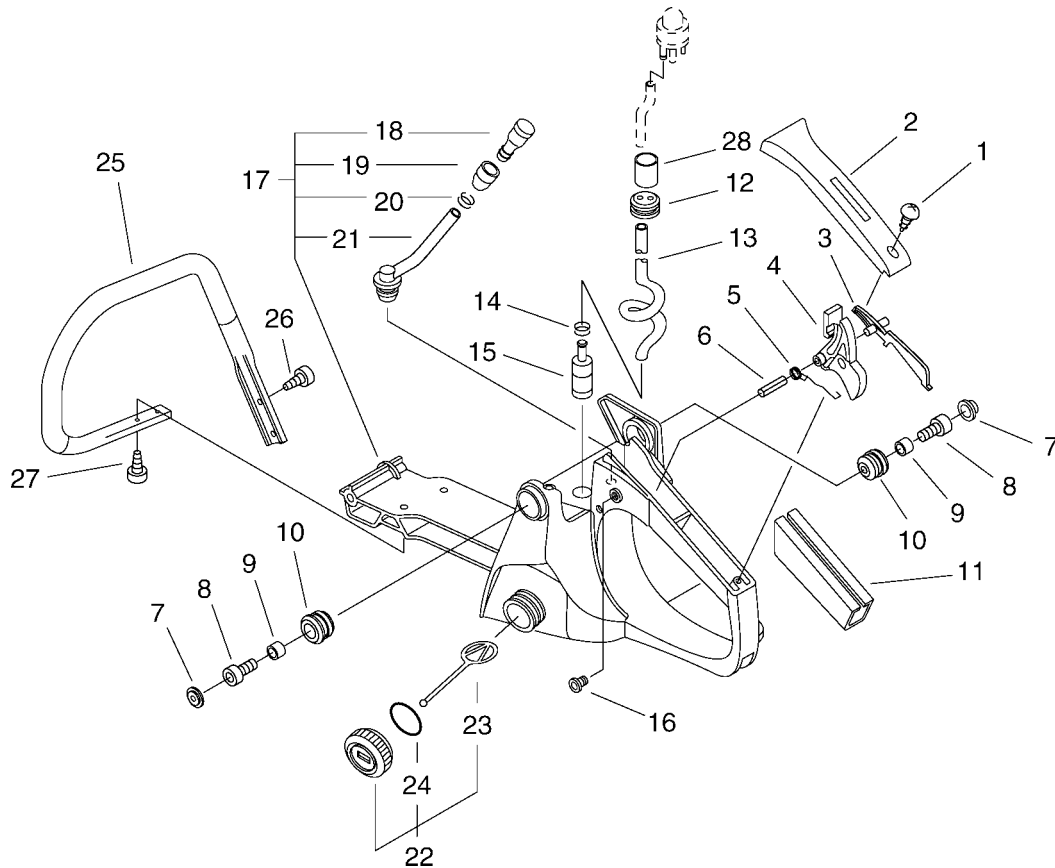

KEY	LV	PART NUMBER	Q'TY	DESCRIPTION	REMARKS
1		900253-04014	1	SCREW 4*14	
2		C411-000060	1	LID,HANDLE	
3		C460-000150	1	LOCKOUT,THROTTLE	
4		C450-000212	1	CONTROL,THROTTLE	
5		V452-000260	1	SPRING,TORSION	
6		900345-40030	1	PIN, SPRING 4*30SUS	
7		100918-15130	2	CAP	
8		900105-04020	2	BOLT, H.S. 4*20	
9		100915-15131	2	SUPPORTER, CUSHION	
10		V400-000051	2	CUSHION,4	
11		351111-19830	1	GRIP, HANDLE	
12		132115-44330	1	GROMMET	
13		132010-00760	1	PIPE, FUEL	
14		132013-09820	1	CLIP	
15		131205-19831	1	STRAINER, FUEL	
16		V162-000040	1	PLUG	
17		P021-016820	1	HANDLE SET, REAR	
18	+	131300-56430	1	VALVE, CHECK	
19	+	131328-40630	1	COVER, VENT	
20	+	132013-26630	1	CLIP	
21	+	132012-39931	1	PIPE	
22		P021-010600	1	FUEL CAP ASY	
23	+	A365-000050	1	CONNECTOR,CAP	
24	+	900720-00022	1	O-RING 22