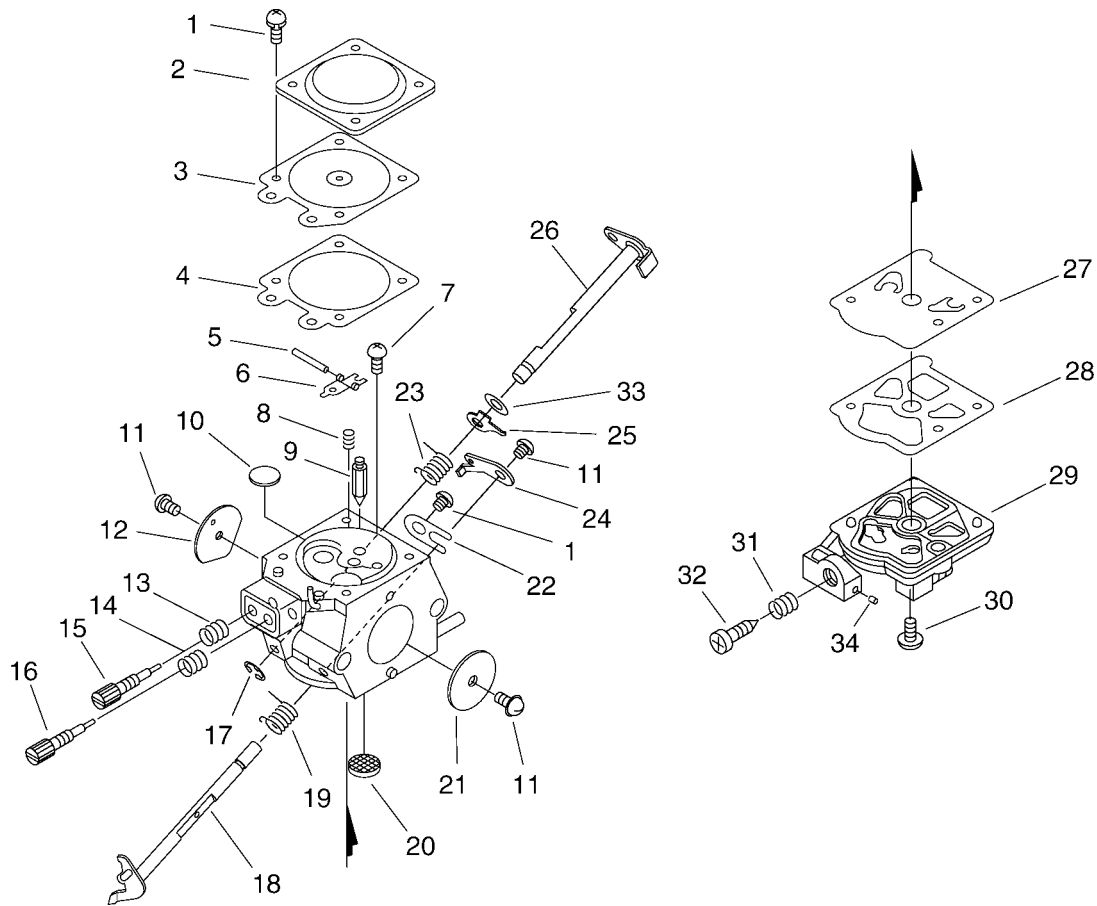

KEY	LV	PART NUMBER	Q'TY	DESCRIPTION	REMARKS
25		C400-000430	1	HANDLE, FRONT	
26		91145-05020	2	BOLT HS TAPPING	
27		91145-05016	2	BOLT HS TAPPING	
28		V475-003970	1	TUBE	

KEY	LV	PART NUMBER	Q'TY	DESCRIPTION	REMARKS
1		C320-000112	1	LEVER, BRAKE	
2		91145-05016	1	BOLT HS TAPPING	
3		V356-000300	1	COLLAR,10	
4		V452-000250	1	SPRING,TORSION	
5		433116-35430	1	SPACER 8	
6		177214-03930	1	WASHER	
7		V202-000070	1	BOLT,4	
8		C305-000012	1	PLATE, SPROCKET GUARD	
9		900220-03006	1	SCREW 3*6	
10		V202-000060	2	BOLT,4	
11		P021-016810	1	BRAKE ASY, CHAIN	
12	+	C345-000360	1	COVER, BRAKE	
13	+	V202-000060	3	BOLT,4	
14	+	433116-35430	1	SPACER 8	
15	+	C334-000090	1	CONNECTOR, BRAKE	
16	+	93050-30098	1	ROLLER	
17	+	C328-000080	1	BAND, BRAKE	
18	+	V376-000450	1	SPACER	
19	+	V450-000070	1	SPRING, COMPRESSION	
20	+	C300-000470	1	GUARD, SPROCKET	
22		A556-000480	1	DRUM, CLUTCH	
23		175012-00831	1	BEARING, NEEDLE	
24		175019-39430	1	PLATE, CLUTCH	
25		A056-000180	1	CLUTCH ASY	

KEY	LV	PART NUMBER	Q'TY	DESCRIPTION	REMARKS
26	+	V451-000500	3	SPRING,TENSION	
27	+	P021-007050	1	CLUTCH SHOE SET	
28	+	A552-000070	1	HUB, CLUTCH	
29		433012-39930	1	PLATE, GUIDE	
30		V203-000110	1	BOLT,5	
31		C309-000030	1	TENSIONER,CHAIN	
32		V355-000270	1	COLLAR,8	
33		V651-000011	1	GEAR,BEVEL	
34		V651-000001	1	GEAR,BEVEL	
35		X504-000950	1	LABEL,BRAND	
36		433019-12330	2	NUT, FLANGE 8	

KEY	LV	PART NUMBER	Q'TY	DESCRIPTION	REMARKS
1		437210-39931	1	PIPE	
2		P021-012150	1	AUTO-OILER ASY	
3	+	V356-000390	1	COLLAR,10	
4	+	V652-000030	1	GEAR,WORM	
5	+	V308-000030	1	WASHER,CIRCULAR 11	
6	+	C022-000020	1	AUTO-OILER ASSEMBLY	
7		900238-04012	2	SCREW 4*12	
8		132013-26630	2	CLIP	
9		437210-35430	1	PIPE	
10		132115-12330	1	GROMMET	
11		436205-14730	1	STRAINER, OIL	
12		895812-03930	1	DRIVER, SCREW .50	
13		X602-000080	1	TOOL,WRENCH	
14		898510-39130	1	BAG, TOOL	
15		895610-00130	1	L-WRENCH (4MM)	
16		P021-005750	1	SCABBARD,CHAIN	
17	+	A509-000020	1	ROPE	