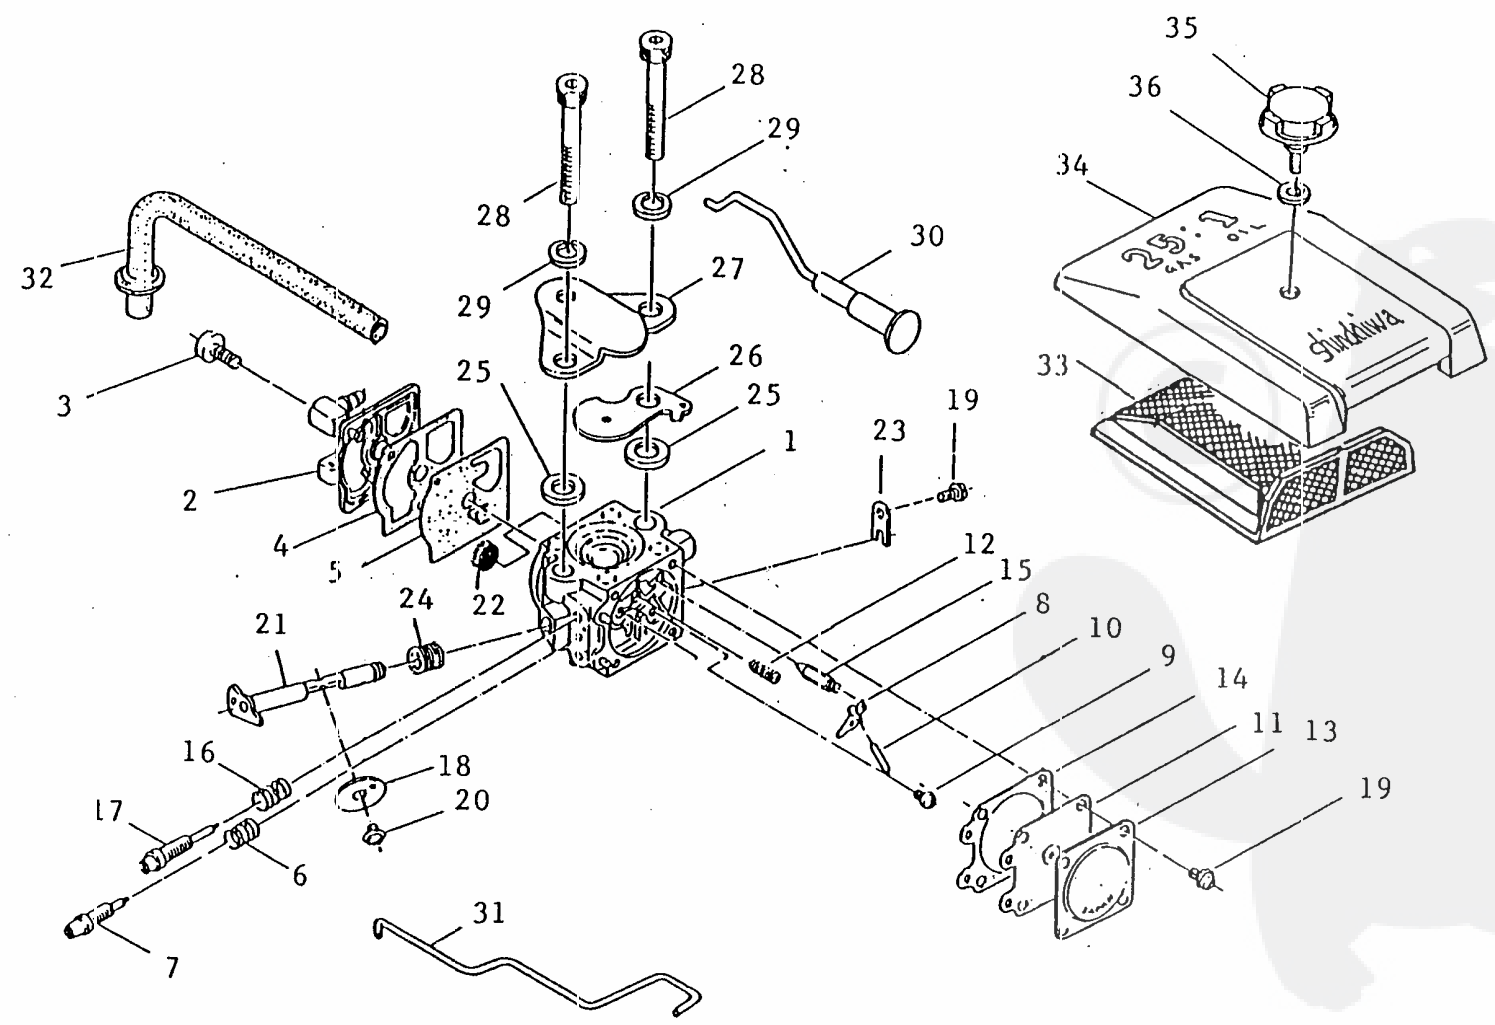

## 8. RECOIL STARTER

Ref No		Part Name	Part No	Q'ty
		FAN COVER ASSY	72160-75000	1
	*	FAN COVER SUB ASSY	72160-75100	1
8- 1	**	FAN COVER	22104-75110	1
8- 2	**	PLUG, recoil case	22122-75160	1
	*	RECOIL STARTER ASSY	72117-76000	1
8- 3	**	RECOIL CASE	22104-76110	1
8- 4	**	GUIDE	22104-75130	1
8- 5	**	REEL	22104-76210	1
8- 6	**	RECOIL SPRING	22104-75310	1
8- 7	**	PLATE-A	22104-75330	1
8- 8	**	PLATE-R	22104-75340	1
8- 9	**	WASHER	22104-75350	1
8-10	**	SPRING WASHER	01600-04101	1
8-11	**	BOLT	01020-04100	1
8-12	**	ROPE	22104-75410	1
8-13	**	NAME PLATE-B	72117-76120	1
8-14	**	KNOB, recoil	22104-75420	1
8-15	**	STOPPER, knob	22104-75430	1
8-16	*	BOLT	01020-04140	3
8-10	*	SPRING WASHER	01600-04101	3
8-17	*	WASHER	01610-04050	3
8-18		BOLT	01020-04350	3
8-19		BOLT	01020-04240	1
8-10		SPRING WASHER	01600-04101	4
8-17		WASHER	01610-04050	4

## 9. CARBURETOR

Ref No	Part Name	Part No	Qty
	CARBURETOR ASSY	22128-81002	1
9- 1 *	BODY ASSY	22128-81111	1
9- 2 *	PUMP COVER ASSY	22128-81120	1
9- 3 *	SCREW	22100-81130	1
9- 4 *	GASKET, pump cover	22128-81140	1
9- 5 *	DIAPHRAGM, pump	22128-81150	1
9- 6 *	SPRING, L-needle	22100-81160	1
9- 7 *	L-NEEDLE	22128-81171	1
9- 8 *	LEVER	22100-81230	1
9- 9 *	SCREW	22100-81240	1
9-10 *	PIN	22100-81250	1
9-11 *	DIAPHRAGM ASSY	22100-81260	1
9-12 *	SPRING, lever	22104-81270	1
9-13 *	COVER, diaphragm	22100-81280	1
9-14 *	GASKET, diaphragm	22100-81290	1
9-15 *	NEEDLE VALVE	22100-81310	1
9-16 *	SPRING, H-needle	22100-81320	1
9-17 *	H-NEEDLE	22104-81330	1
9-18 *	THROTTLE VALVE	22104-81340	1
9-19 *	SCREW ASSY	22100-81351	5
9-20 *	SCREW	22100-81360	1
9-21 *	SHAFT ASSY	22100-81370	1
9-22 *	SCREEN	22128-81380	1
9-23 *	CLIP, shaft	22100-81390	1
9-24 *	SPRING, shaft	22100-81410	1