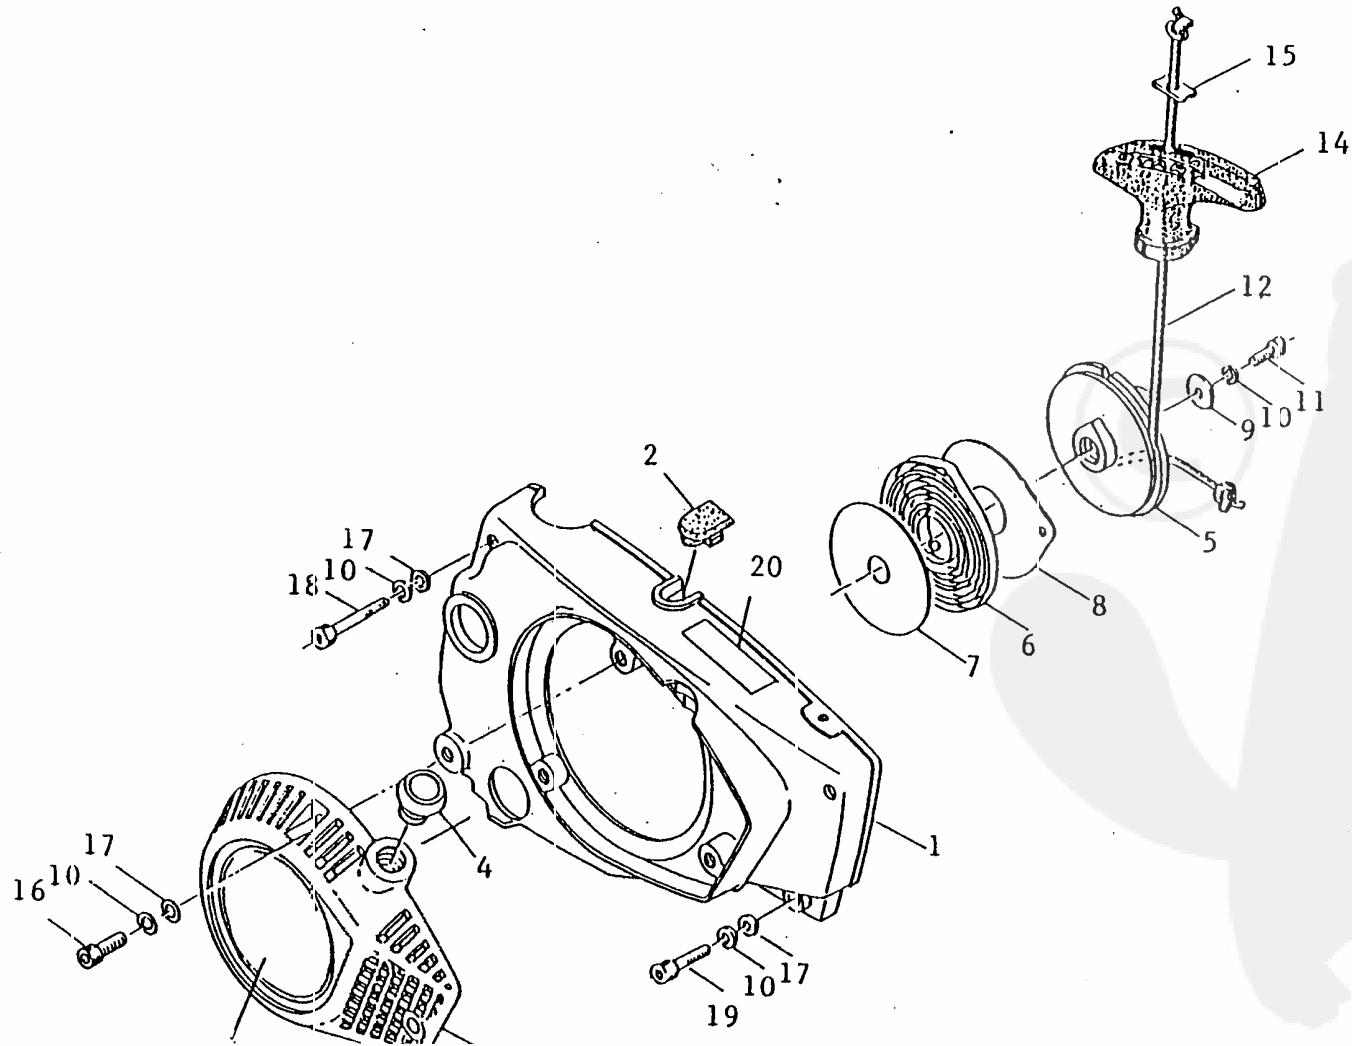

Re: Recoil starter

- 17 -

8. RECOIL STARTER

Ref No		Part Name	Part No	Q'ty
		FAN COVER ASSY	72160-75000	1
	*	FAN COVER SUB ASSY	72160-75100	1
8- 1	**	FAN COVER	22104-75110	1
8- 2	**	PLUG, recoil case	22122-75160	1
	*	RECOIL STARTER ASSY	72117-76000	1
8- 3	**	RECOIL CASE	22104-76110	1
8- 4	**	GUIDE	22104-75130	1
8- 5	**	REEL	22104-76210	1
8- 6	**	RECOIL SPRING	22104-75310	1
8- 7	**	PLATE-A	22104-75330	1
8- 8	**	PLATE-R	22104-75340	1
8- 9	**	WASHER	22104-75350	1
8-10	**	SPRING WASHER	01600-04101	1
8-11	**	BOLT	01020-04100	1
8-12	**	ROPE	22104-75410	1
8-13	**	NAME PLATE-B	72117-76120	1
8-14	**	KNOB, recoil	22104-75420	1
8-15	**	STOPPER, knob	22104-75430	1
8-16	*	BOLT	01020-04140	3
8-10	*	SPRING WASHER	01600-04101	3
8-17	*	WASHER	01610-04050	3
8-18		BOLT	01020-04350	3
8-19		BOLT	01020-04240	1
8-10		SPRING WASHER	01600-04101	4
8-17		WASHER	01610-04050	4