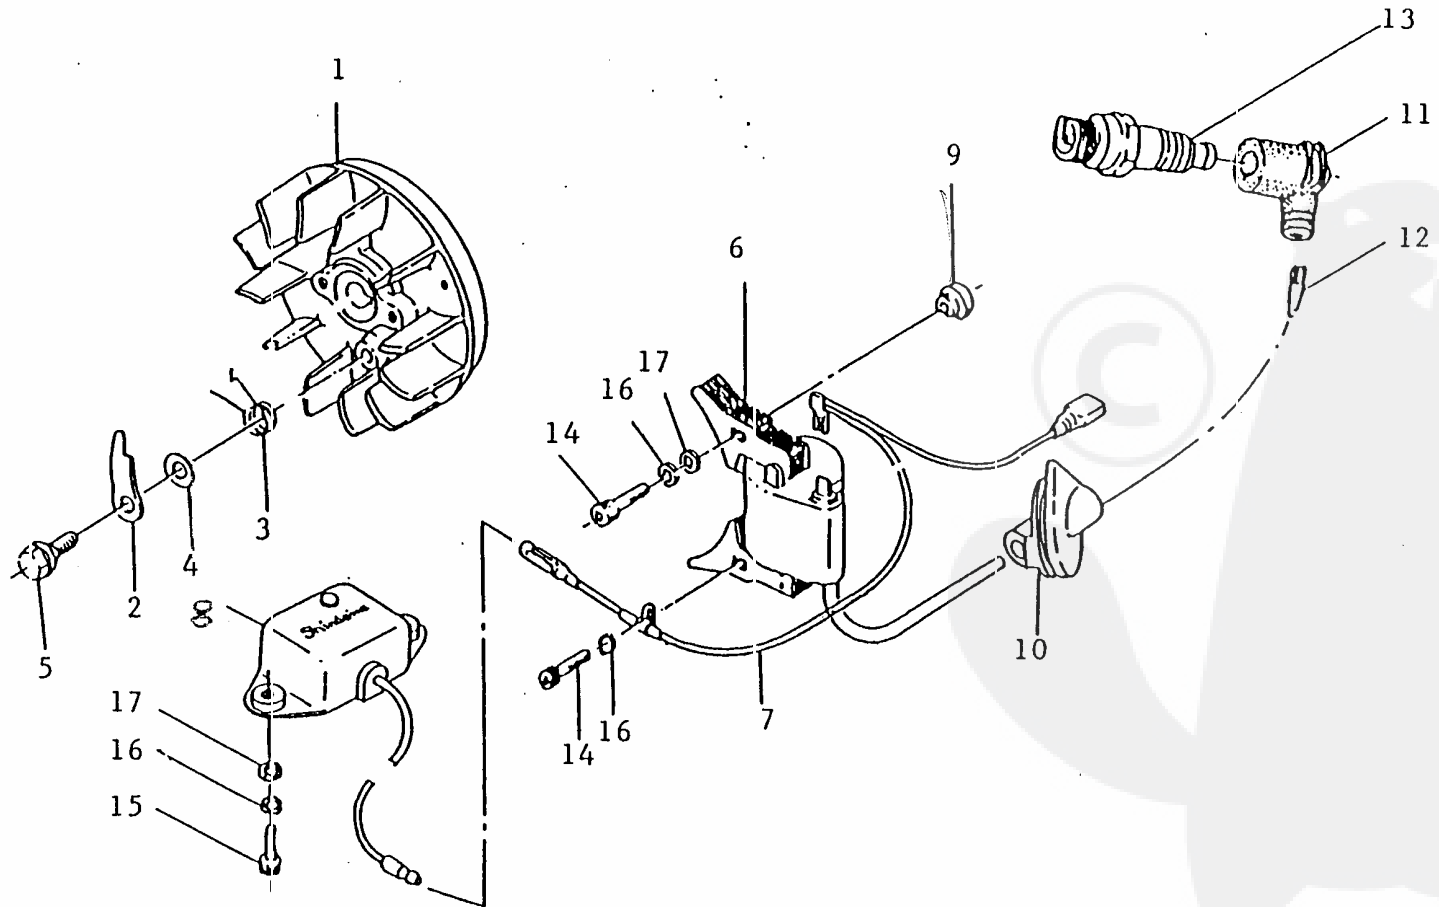

Re: Magneto

- 15 -

7. MAGNETO

Ref No	Part Name	Part No	Qty
	ROTOR ASSY	22128-71100	1
7- 1 *	ROTOR	22104-71200	1
7- 2 *	RATCHET	22100-71410	2
7- 3 *	SPRING, ratchet	22100-71420	2
7- 4 *	WASHER	22100-71430	2
7- 5 *	BOLT	22100-71441	2
	COIL ASSY	22128-71602	1
7- 6 *	COIL	22128-71611	1
7- 7 *	CORD	22128-71620	1
7- 8	UNIT	22128-71700	1
7- 9	SPACER, coil	22100-72110	2
7-10	GROMMET	22104-72210	1
7-11	PLUG CAP	20010-72221	1
7-12	SPRING, spark plug	20000-72230	1
7-13	SPARK PLUG	22100-73111	1
7-14	BOLT	01020-04240	2
7-15	BOLT	01020-04100	2
7-16	SPRING WASHER	01600-04101	4
7-17	WASHER	01610-04050	3