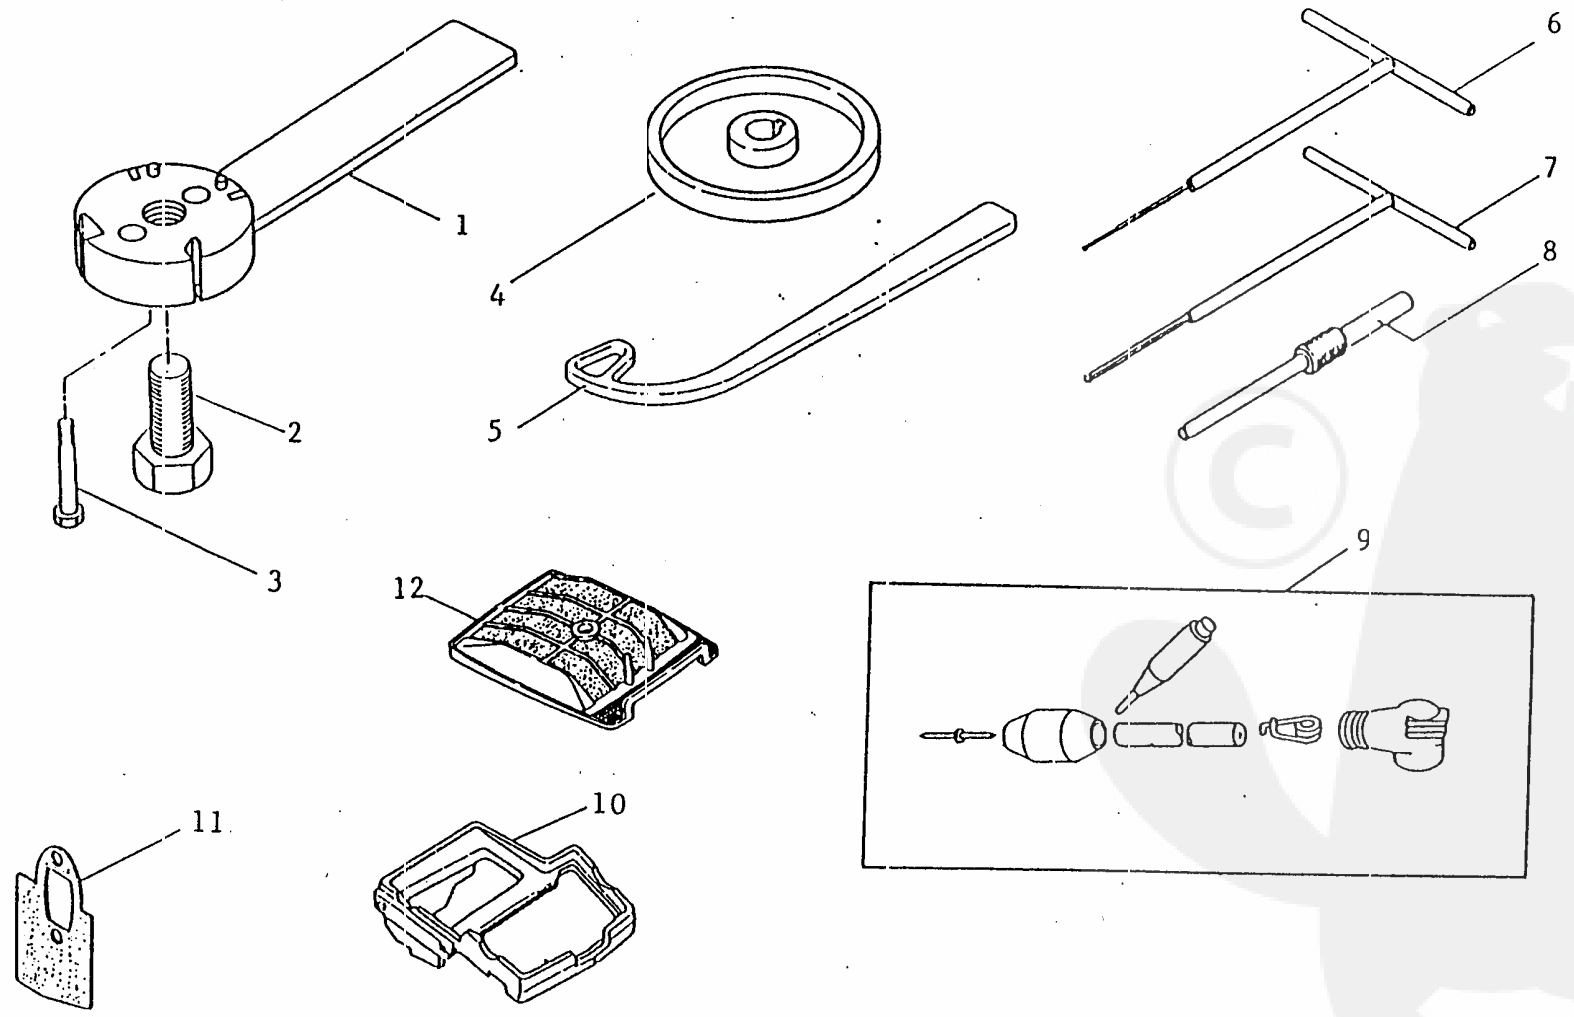

Re: Option

- 27 -