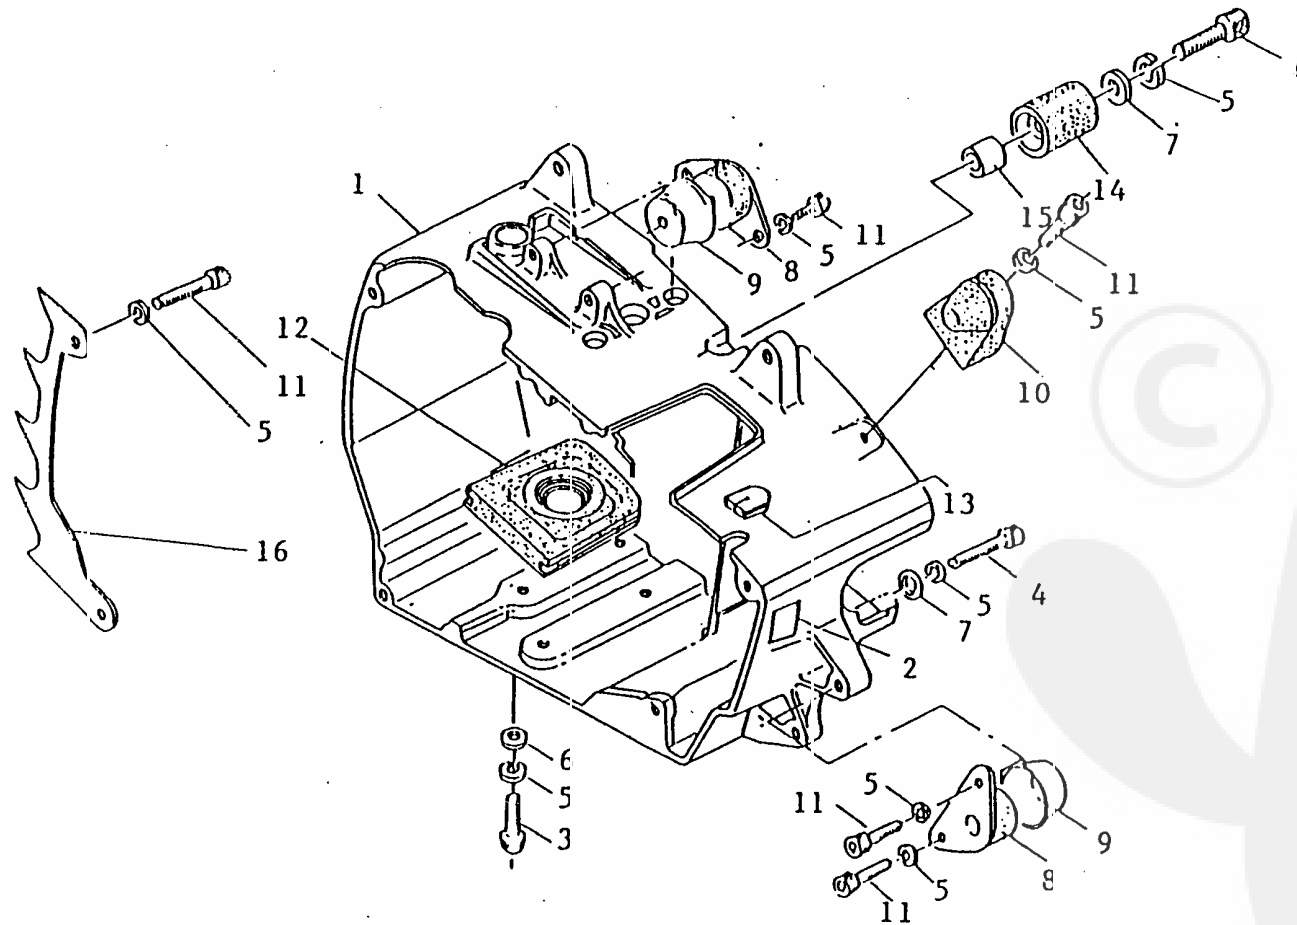

## 2. ENGINE COVER

Ref No	Part Name	Part No	Qty
2- 1	ENGINE COVER	22104-31111	1
2- 2	NUMBER PLATE	72117-31150	1
2- 3	BOLT	01020-05180	4
2- 4	BOLT	01020-05250	1
2- 5	SPRING WASHER	01600-05131	5
2- 6	WASHER	01610-05080	4
2- 7	WASHER	22100-31210	1
2- 8	MOUNT	22100-31310	2
2- 9	MOUNT HOLDER	22100-31320	2
2-10	SIDE CUSHION	22100-31410	2
2-11	BOLT	01020-05120	6
2- 5	SPRING WASHER	01600-05131	6
2-12	SEAL	22100-31510	1
2-13	GROMMET	22100-31531	1
2-14	CHAIN CATCHER	22122-53410	1
2-15	BUSHING	22122-53420	1
2- 4	BOLT	01020-05250	1
2- 5	SPRING WASHER	01600-05131	1
2- 7	WASHER	22100-31210	1
2-16	SPIKE	22135-57610	1
2-11	BOLT	01020-05120	2
2- 5	SPRING WASHER	01600-05131	2

0326-416.000051>>

Ref No	Part Name	Part No	Qty
5-23 *	LEVER	22135-54510	1
5-24 *	STOPPER PIN	22135-54520	1
5-25 *	E-RING	22120-54530	1
5-26 *	RELIEF SPRING	22135-54540	1
5-27 *	BOLT, lever	22135-54550	2
5-28 *	LEVER-C	72171-54560	1
5-29 *	CUSHION	22135-54570	1
5-30	NUT	22120-53210	2
5-31	SLIDE SCREW	22100-53310	1
5-32	WASHER	01610-05080	1
5-33	SLIDE PIECE	22100-53320	1
5-34	LOCK NUT	22100-53330	1
5-35	GUIDE PLATE-A	22100-53340	1