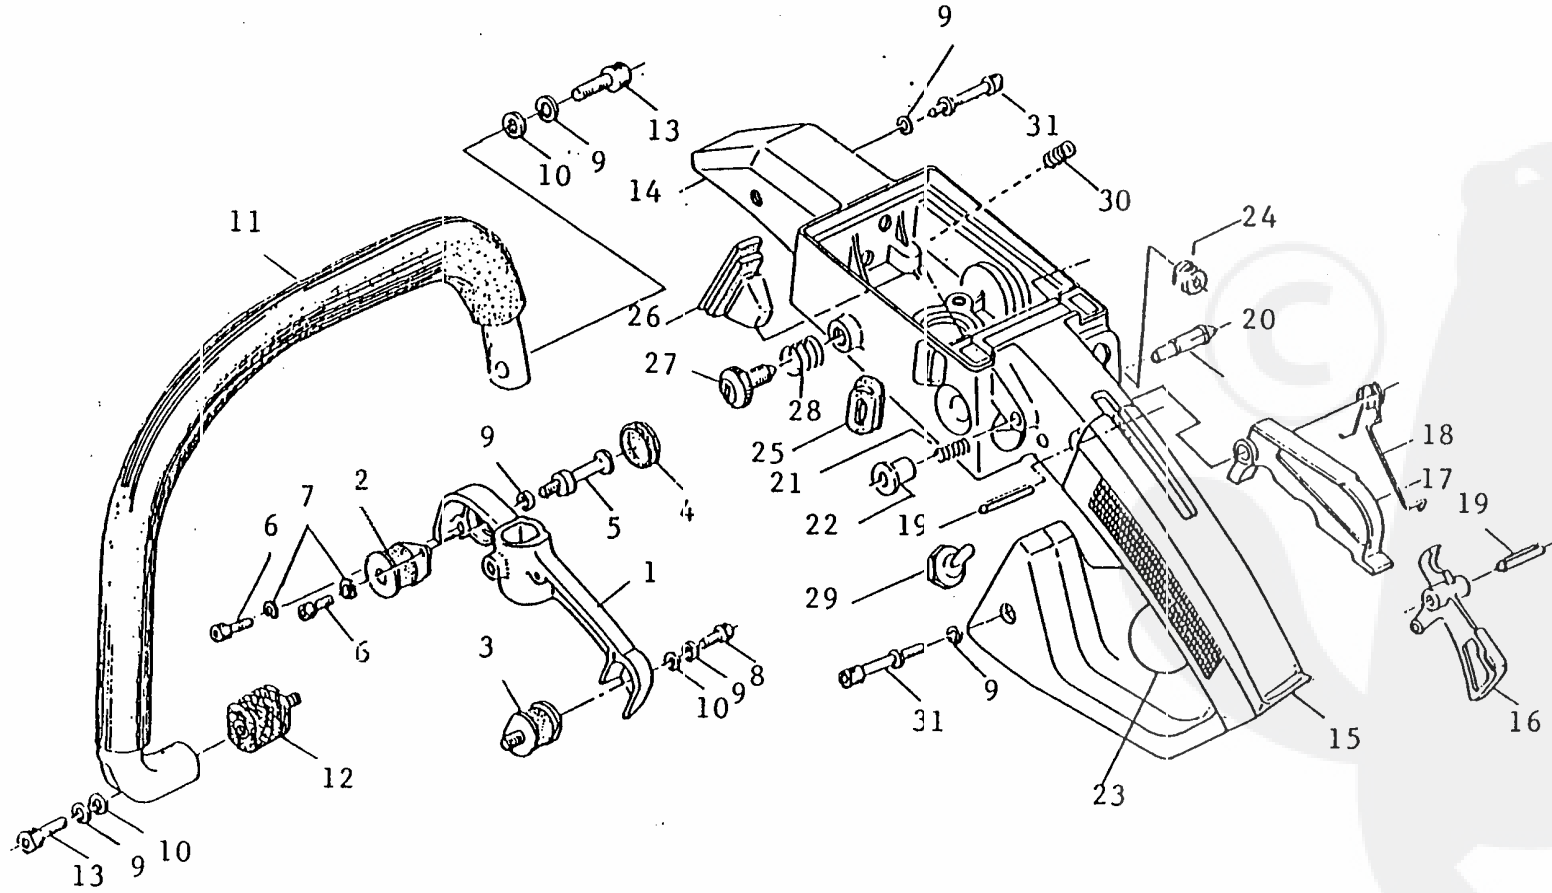

2. ENGINE COVER

Ref No	Part Name	Part No	Qty
2- 1	ENGINE COVER	22104-31111	1
2- 2	NUMBER PLATE	72117-31150	1
2- 3	BOLT	01020-05180	4
2- 4	BOLT	01020-05250	1
2- 5	SPRING WASHER	01600-05131	5
2- 6	WASHER	01610-05080	4
2- 7	WASHER	22100-31210	1
2- 8	MOUNT	22100-31310	2
2- 9	MOUNT HOLDER	22100-31320	2
2-10	SIDE CUSHION	22100-31410	2
2-11	BOLT	01020-05120	6
2- 5	SPRING WASHER	01600-05131	6
2-12	SEAL	22100-31510	1
2-13	GROMMET	22100-31531	1
2-14	CHAIN CATCHER	22122-53410	1
2-15	BUSHING	22122-53420	1
2- 4	BOLT	01020-05250	1
2- 5	SPRING WASHER	01600-05131	1
2- 7	WASHER	22100-31210	1
2-16	SPIKE	22135-57610	1
2-11	BOLT	01020-05120	2
2- 5	SPRING WASHER	01600-05131	2

Re: Handle

- 5 -