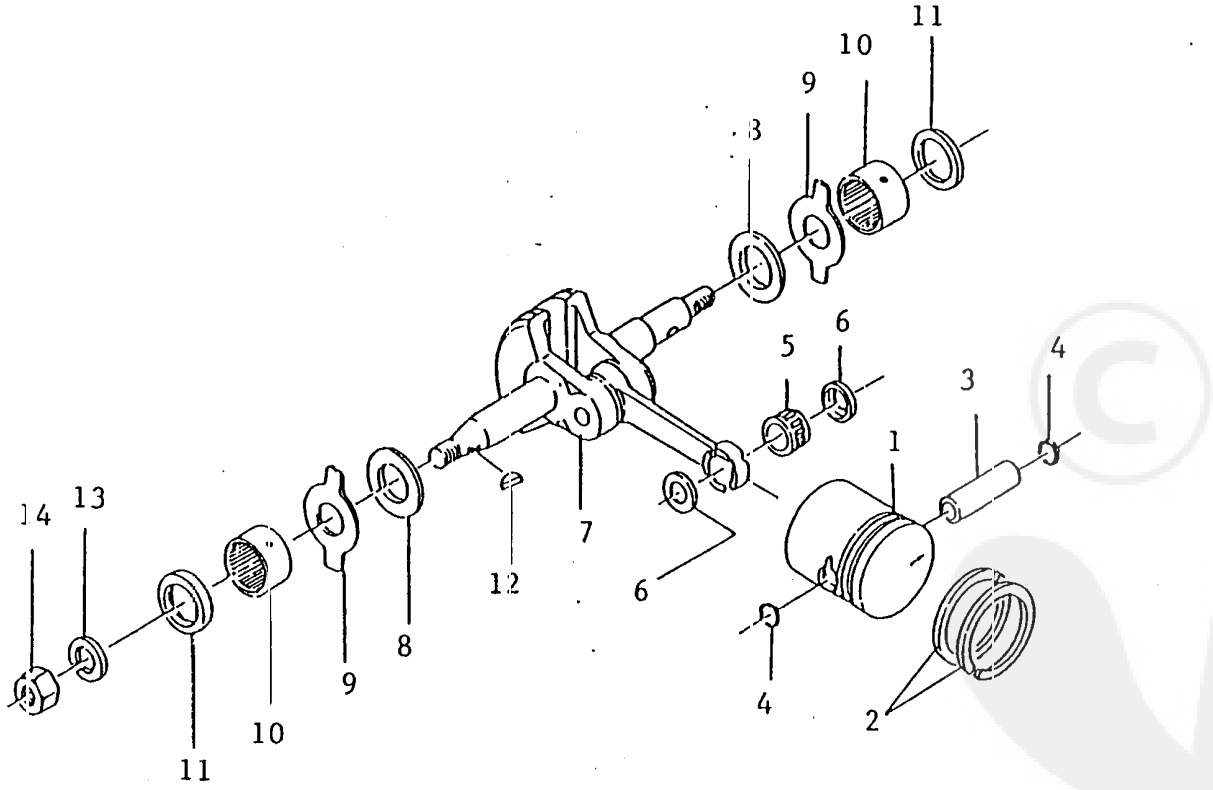

<<BLG-416.000031>>

Ref No	Part Name	Part No	Qty
3-21	** SPRING	22100-33180	1
3-22	** KNOB, stopper	22100-33190	1
3-23	** CAUTION PLATE-3	72139-33210	1
3-24	* GROMMET 4	22100 33310	2
3-25	* GROMMET, carburetor	22100-33320	1
3-26	* GROMMET, rod	22100-33331	1
3-27	* ADJUST SCREW	22122-33410	1
3-28	* SPRING, adjust	22122-33420	1
3-29	* SWITCH ASSY	22104-33500	1
	** SWITCH	22100-33510	1
	** NUT	22100 33531	1
3-30	SPRING	22104-33610	1
3-31	BOLT	22100-33810	2
3- 9	SPRING WASHER	01600-05131	2

Re: Piston , Crank shaft

1
8
1