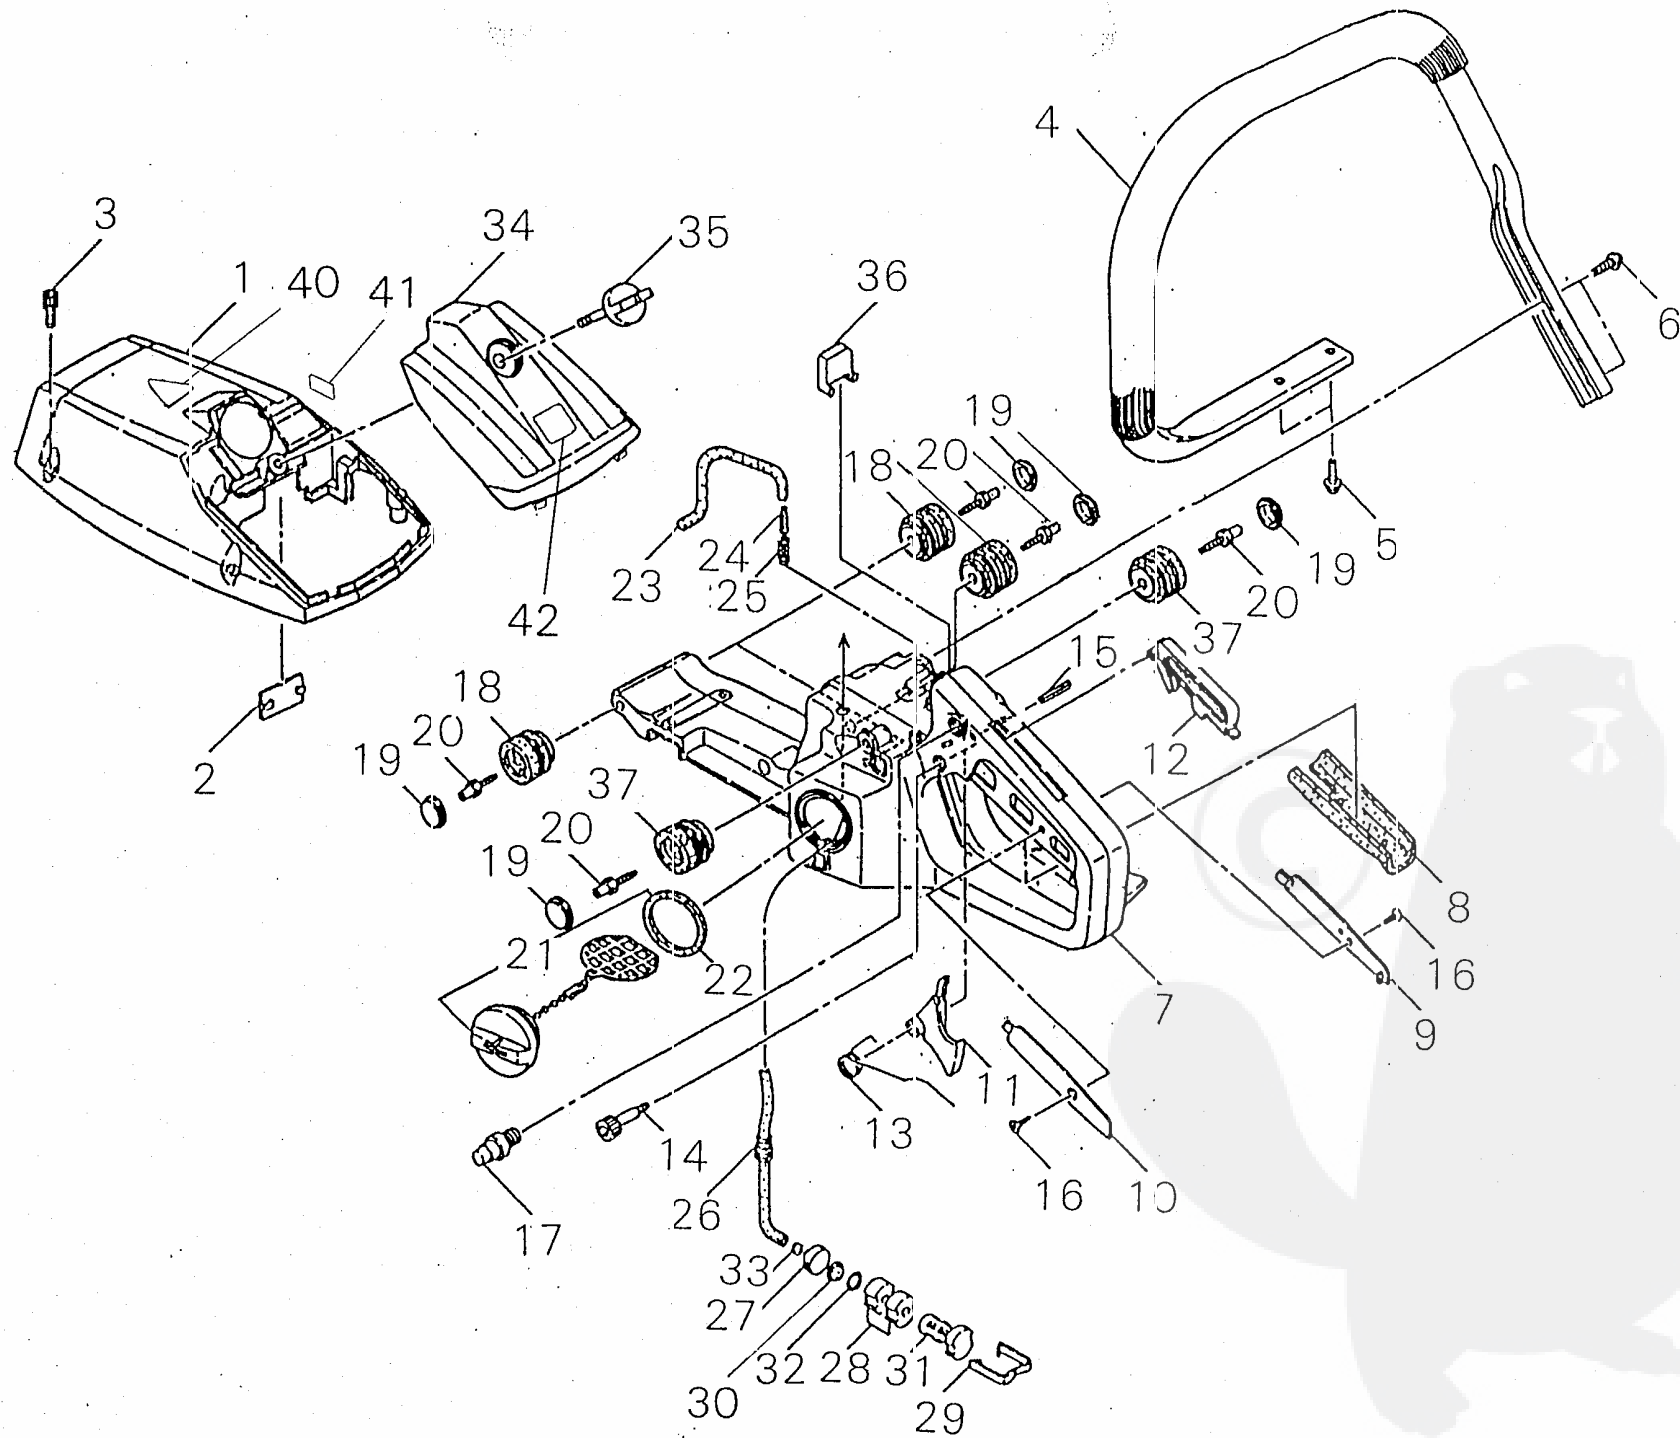

PRICE:(¥)

Ref. No.	Part No.	Part Name	Qty	Remarks
3- 1	22160-31110	CYLINDER COVER	1	
2	22160-31120	PLUG	1	
3	22160-31150	BOLT SW	3	
4	22160-32110	FRONT HANDLE	1	
5	22160-32210	SCREW PC	2	
6	22160-32220	SCREW PC	2	
	22160-33103	REAR HANDLE SUB ASSY	1	
7	22157-33200	• REAR HANDLE	1	
8	22160-33310	• GRIP	1	
9	22160-33320	• PLATE R	1	
10	22160-33330	• PLATE L	1	
11	22160-33351	• THROTTLE LEVER	1	
12	22160-33360	• LOCK LEVER	1	
13	22160-33370	• SPRING LEVER	1	
14	22160-33380	• BOLT LEVER	1	
15	12420-40255	• SPRING PIN	1	
16	11202-40120	• SCREW HILO	2	
17	22160-33401	• STOPPER ASSY	1	
36	22160-33590	• STOPPER R	1	
21	22160-33801	• CAP ASSY	1	
22	22160-33821	•• GASKET	1	
23	22160-33910	• PIPE BREATHER	1	
24	22157-33950	• ELEMENT	1	
25	22160-33920	• SPRING	1	
	22160-34100	• FUEL PIPE ASSY	1	
26	22160-34110	•• FUEL PIPE	1	
	22115-85401	•• FUEL FILTER SUB ASSY	1	
27	22128-85410	•• WEIGHT FUEL	1	
28	22128-85421	•• FILTER	2	
29	22128-85440	•• CLIP FILTER	1	
30	22118-85460	•• SCREEN	2	
31	22128-85470	•• SLEEVE	1	
32	22128-85480	•• RING	1	
33	20020-85540	•• CLIP	1	
18	22160-33710	CUSHION 27	3	
19	22160-33720	PLUG 27	5	
20	22160-33770	STOPPER BOLT	5	
37	22160-97810	CUSHION 27	2	

PARTS LIST
SHINDAIWA
(LI38 LIA0380P)

CE