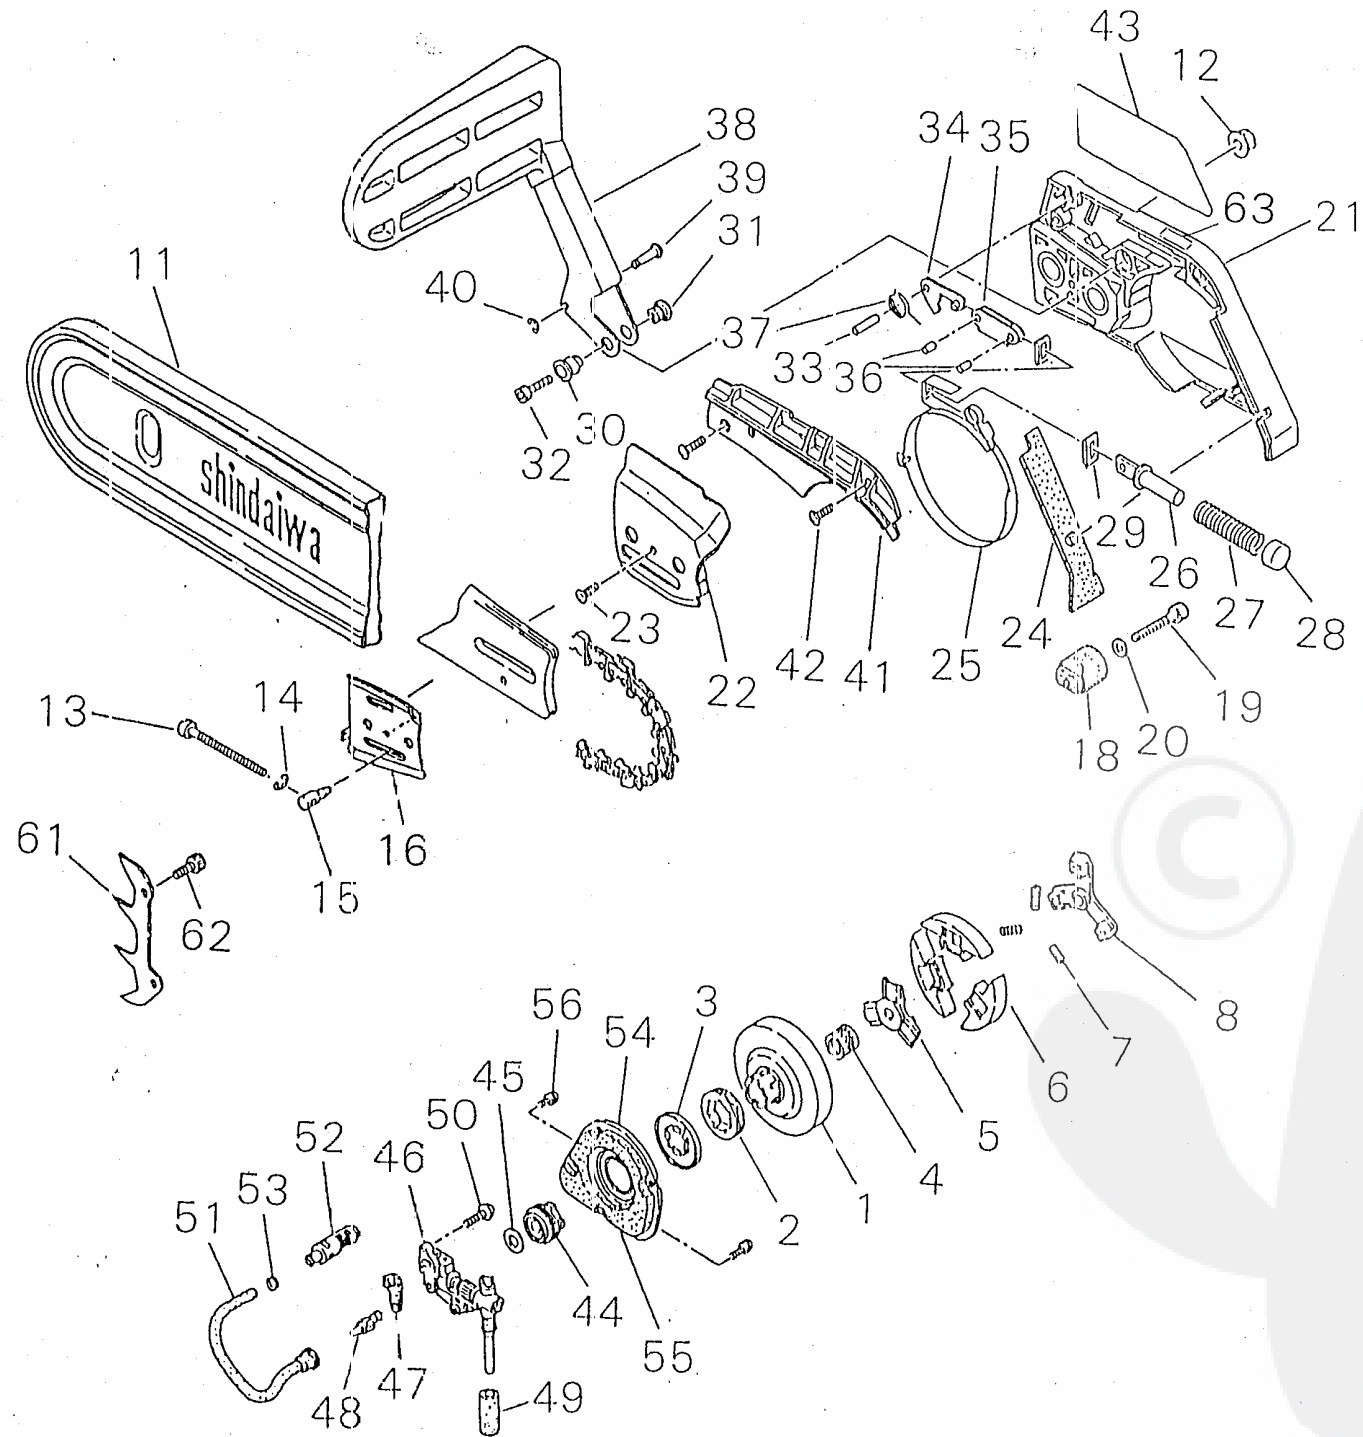

PARTS LIST
SHINDAIWA
(LI38 LIA0380P)

CE

PRICE:(¥)

Ref. No.	Part No.	Part Name	Q' ty	emarks
4- 1	22173-41110	PISTON	1	
	2 22173-41210	PISTON RING	2	
	3 22160-41220	PISTON PIN	1	
	4 22100-41230	SNAP RING	2	
	5 22160-41240	BEARING SE	1	
	6 22160-42001	CRANK SHAFT ASSY	1	

PARTS LIST
SHINDAIWA
(LI38 LIA0380P)

440/CE

PRICE:(¥)

Ref. No.	Part No.	Part Name	Qty	Remarks
5-	1 72346-51500	CLUTCH DRUM ASSY	1	
	2 22131-98120	• RIM	1	
	3 22160-51530	• COVER	1	
	4 22100-51310	NEEDLE BEARING	1	
	72346-51200	CLUTCH ASSY	1	
	5 22160-51210	• CLUTCH BOSS A	1	
	6 72346-51220	• CLUTCH SHOE	3	
	7 22160-51230	• CLUTCH SPRING	3	
	8 22160-51240	• CLUTCH BOSS B	1	
	11 19600-74100	CHAIN COVER	1	
	12 22154-52410	NUT	2	
	13 72316-53310	SLIDE SCREW	1	
	14 72316-53320	SNAP RING	1	
	15 22150-52440	SLIDE PIECE	1	
	16 72316-54150	GUIDE PLATE C	1	
	18 22160-52510	CHAIN CATCHER	1	
	19 22155-12190	BOLT	1	
	20 01611-05100	WASHER	1	
	61 22160-52530	SPIKE	1	
	62 22157-15330	BOLT	2	
	72346-54010	BRAKE ASSY	1	
	72346-54190	• CLUTCH COVER SUB ASSY	1	
	21 72346-54110	•• CLUTCH COVER	1	
	22 72316-54160	•• GUIDE PLATE D	1	
	23 01270-04082	•• SCREW TAPPING	1	
	24 72316-54170	•• PROTECTOR	1	
	25 72345-54210	• BRAKE BAND	1	
	26 72316-54220	• HOLDER SPRING	1	
	27 72346-54230	• BRAKE SPRING	1	
	28 72316-54240	• STOPPER	1	
	29 72316-54310	• ADJUST PLATE	2	
	30 72316-54520	• HOLDER	1	
	31 72316-54530	• NUT LEVER	1	
	32 01020-04120	• BOLT	1	
	33 12492-40140	• ROLLER	1	
	34 72346-54560	• INNER LEVER	1	
	35 72316-54570	• TIE STRAP	1	
	36 12492-40080	• ROLLER	2	