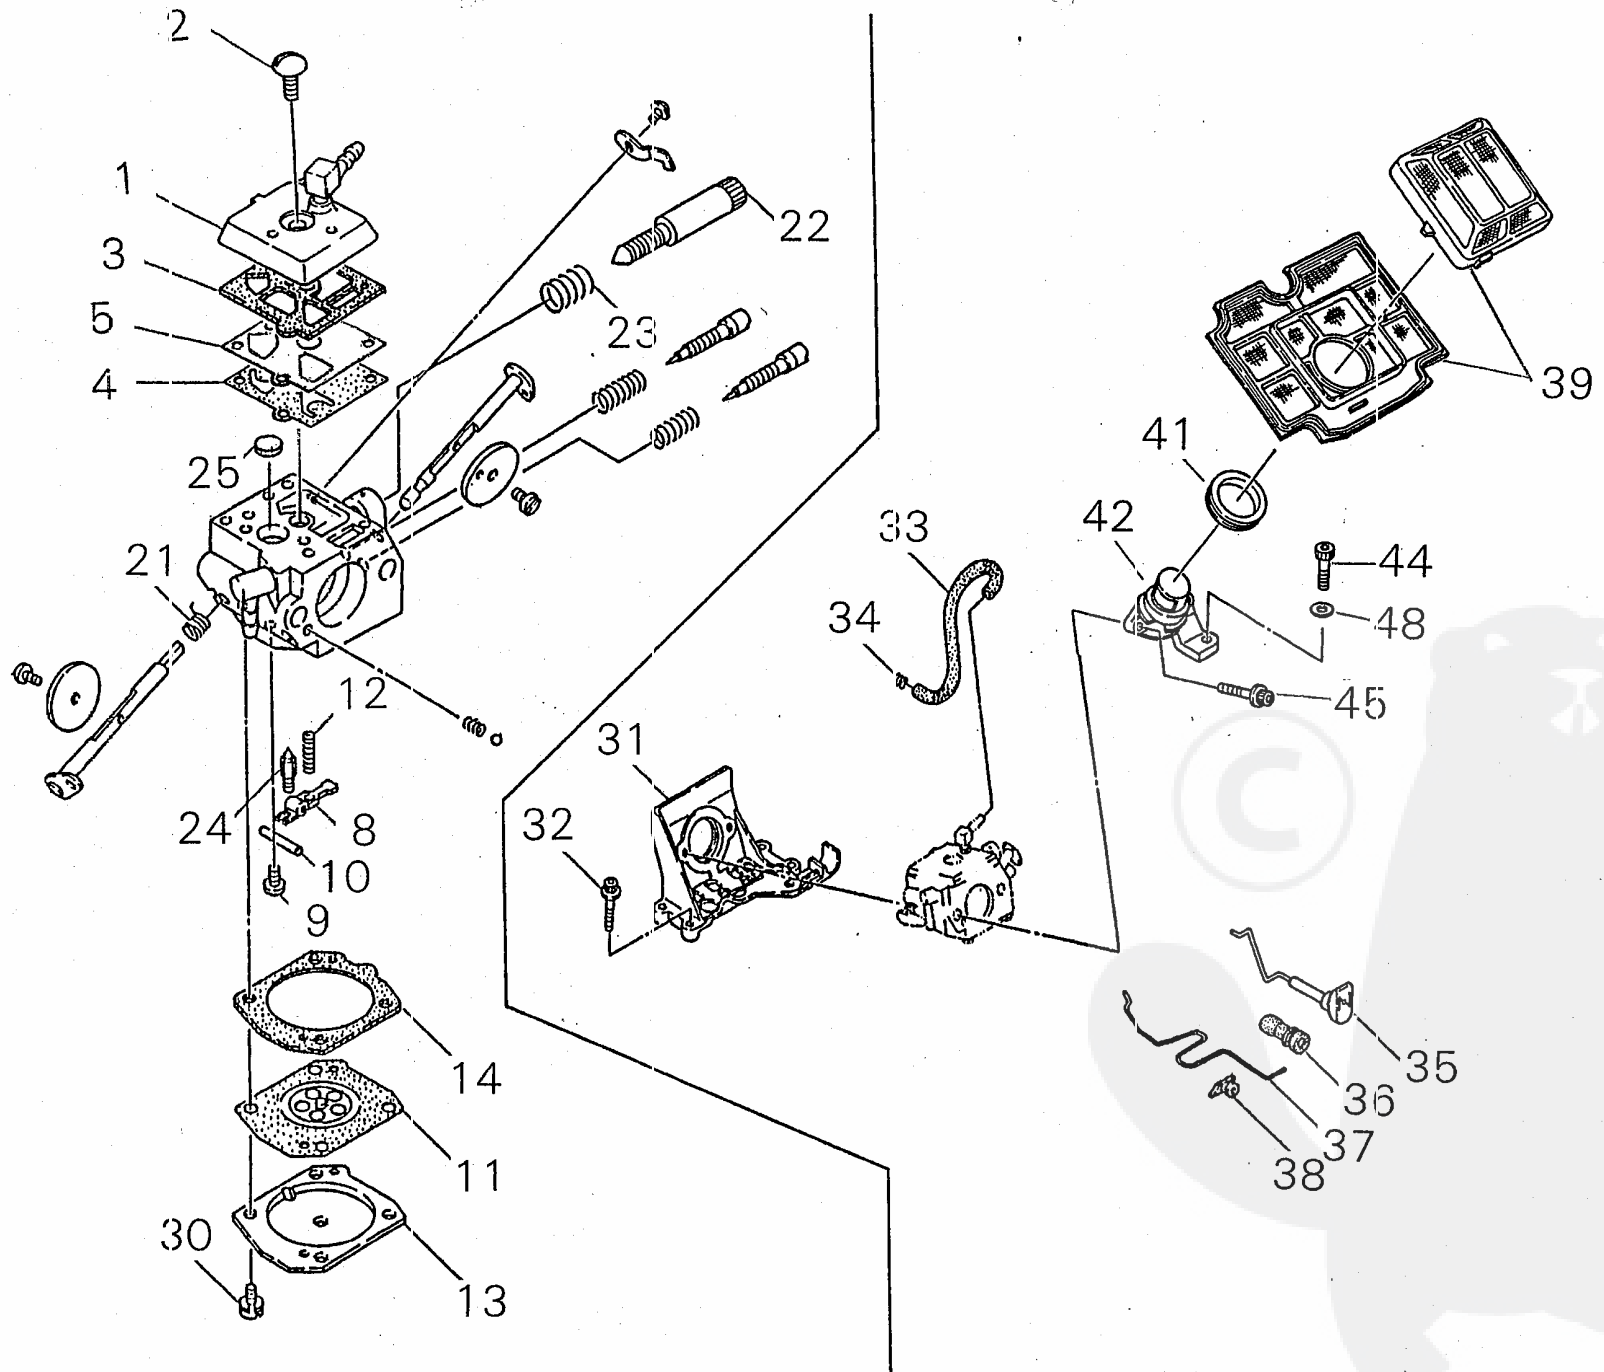

PRICE: (¥)

Ref. No	Part No.	Part Name	Q'ty	emarks
8-	22160-81002	CARBURETOR ASSY	1	
1	22150-81120	• PUMP COVER ASSY	1	
2	22100-81130	• SCREW	1	
3	22150-81140	• GASKET PUMP	1	
4	22169-81150	• DIAPHRAGM PUMP	1	
5	22169-81180	• DIAPHRAGM PUMP	1	
8	22160-81230	• LEVER	1	
9	22100-81240	• SCREW	1	
10	22100-81250	• PIN	1	
11	22150-81260	• DIAPHRAGM ASSY	1	
12	22160-81270	• SPRING LEVER	1	
13	22150-81280	• COVER DAIPHRAGM	1	
14	22150-81290	• GASKET DIAPHRAGM	1	
21	22150-81430	• RETURN SPRING	1	
22	22156-81410	• IDLE SCREW	1	
23	22156-81420	• SPRING IDLE	1	
24	20036-81440	• NEEDLE VALVE	1	
25	70030-81380	• SCREEN	1	
30	22100-81351	• SCREW	4	
31	22160-82110	MOUNT	1	
32	11024-04160	BOLT SLPW	4	
	22160-82200	PULSE PIPE COMP	1	
33	22160-82210	• PULSE PIPE	1	
34	22150-82140	• CLIP PULSE	1	
35	22160-82311	CHOKE ROD	1	
36	22160-82321	GROMMET CHOKE	1	
37	22160-82353	THROTTLE ROD	1	
38	22160-82360	GROMMET ROD	1	
39	22173-82400	AIR CLEANER COMP	1	
41	22157-82430	• GROMMET CLEANER	1	
42	22157-82450	ELBOW CARBURETOR	1	
44	22157-12130	BOLT	1	
45	11022-05500	BOLT SPW	2	
48	01613-05080	WASHER	1