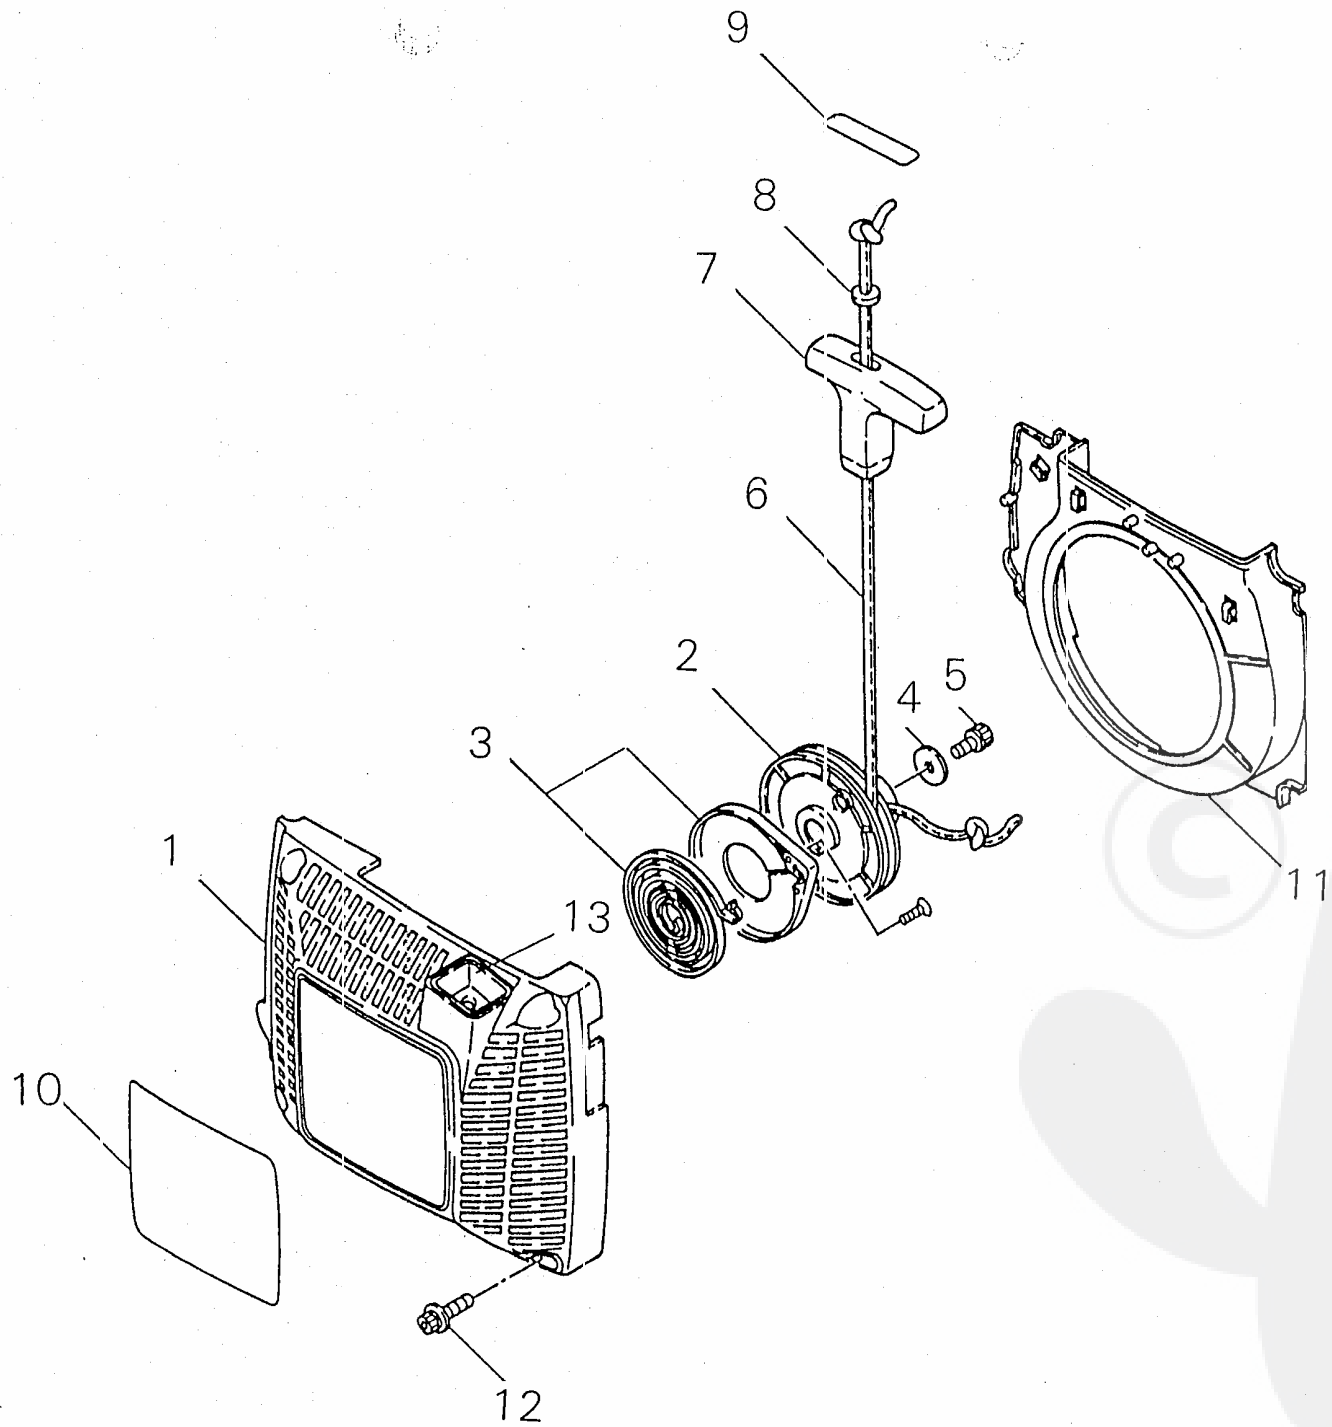

PRICE:(¥)

Ref. No.	Part No.	Part Name	Q'ty	Remarks
6- 1	22160-71100	ROTOR ASSY	1	
2	22100-71410	• RATCHET	2	
3	22100-71420	• SPRING RATCHET	2	
4	22100-71430	• WASHER	2	
5	22140-71440	• BOLT	2	
6	22160-71511	EXCITE COIL	1	
7	11024-04200	BOLT SW	2	
8	22160-71702	IGNITION COIL	1	
9	22160-72220	PLUG CAP	1	
10	22154-72230	SPRING PLUG	1	
11	22160-72240	TUBE	1	
12	22160-72260	SEAL CAP	1	
13	13000-13507	SPARK PLUG BPMR7A	1	
14	11205-04160	SCREW PM	2	
15	22160-71520	CORD	1	
16	22160-71530	TUBE	1	
17	02403-03100	KEY	1	
18	01600-08201	SPRING WASHER	1	
19	22100-43231	NUT	1	
20	22160-71750	CORD	1