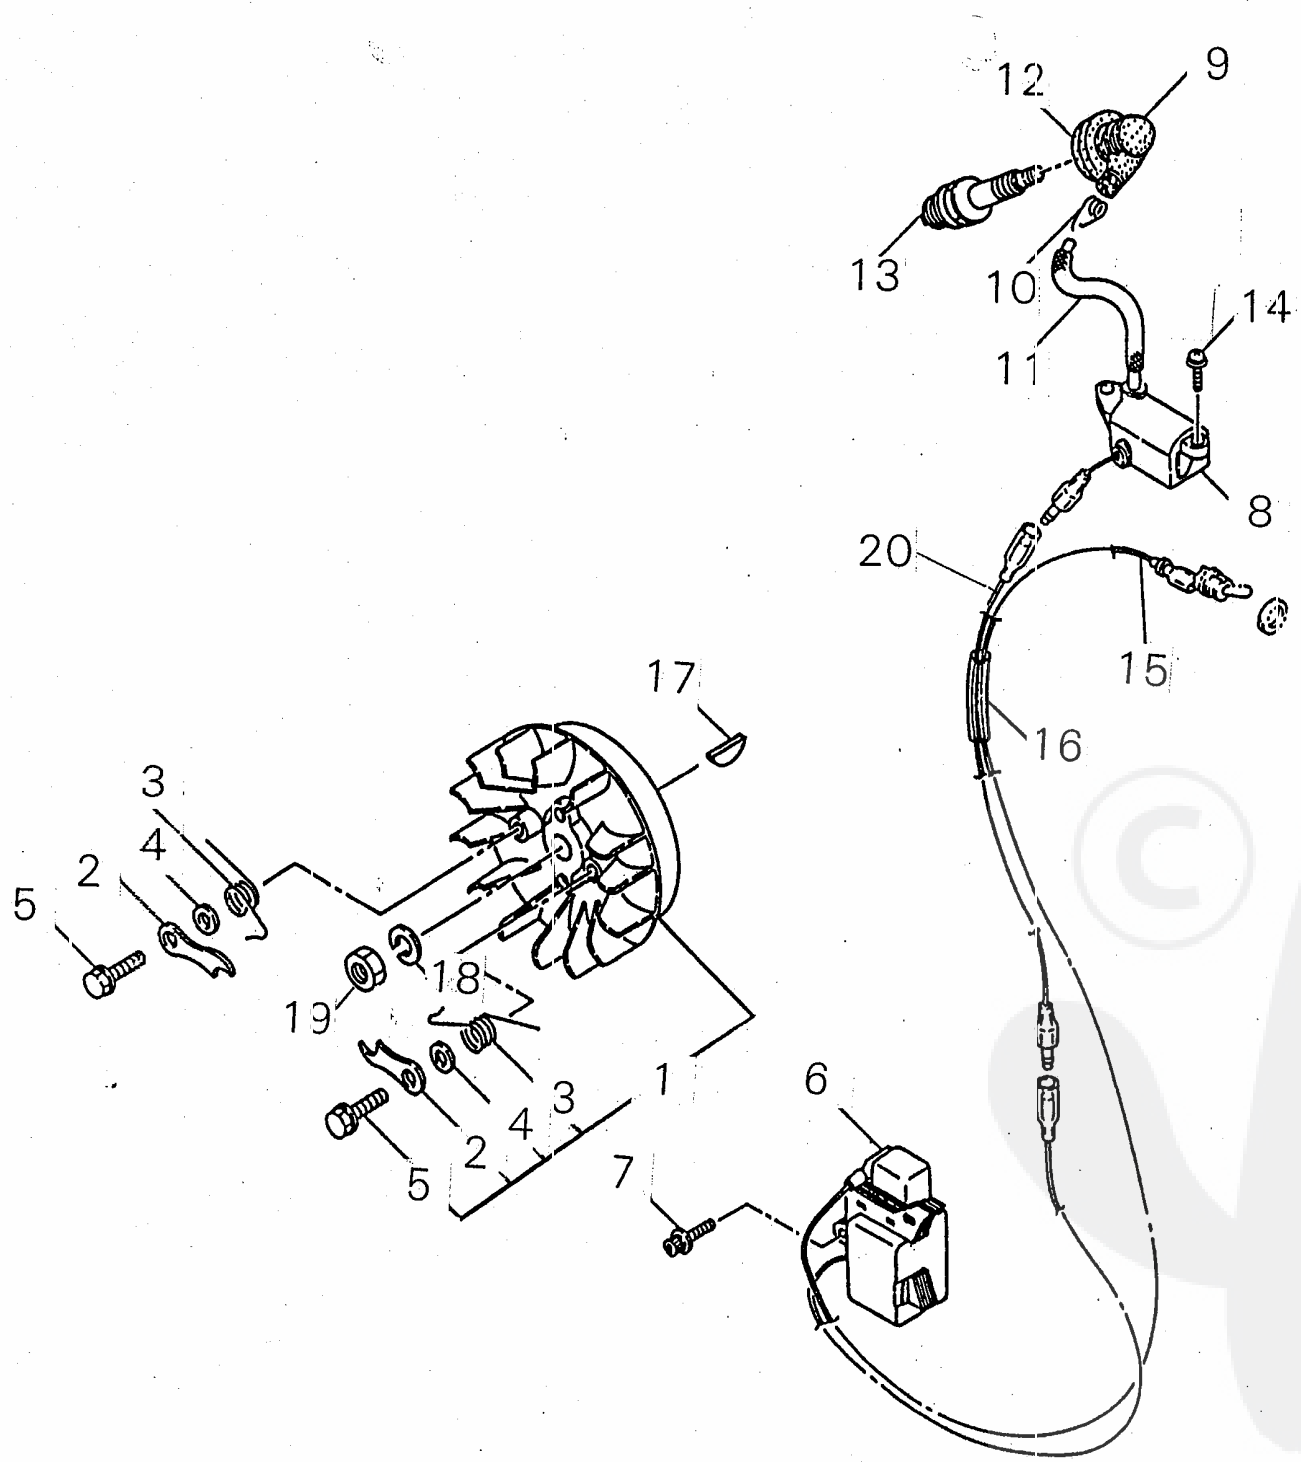

PARTS LIST
SHINDAIWA
(LI38 LIA0380P)

440/CE

PRICE:(¥)

Ref. No.	Part No.	Part Name	Qty	Remarks
5-	1 72346-51500	CLUTCH DRUM ASSY	1	
	2 22131-98120	• RIM	1	
	3 22160-51530	• COVER	1	
	4 22100-51310	NEEDLE BEARING	1	
	72346-51200	CLUTCH ASSY	1	
	5 22160-51210	• CLUTCH BOSS A	1	
	6 72346-51220	• CLUTCH SHOE	3	
	7 22160-51230	• CLUTCH SPRING	3	
	8 22160-51240	• CLUTCH BOSS B	1	
	11 19600-74100	CHAIN COVER	1	
	12 22154-52410	NUT	2	
	13 72316-53310	SLIDE SCREW	1	
	14 72316-53320	SNAP RING	1	
	15 22150-52440	SLIDE PIECE	1	
	16 72316-54150	GUIDE PLATE C	1	
	18 22160-52510	CHAIN CATCHER	1	
	19 22155-12190	BOLT	1	
	20 01611-05100	WASHER	1	
	61 22160-52530	SPIKE	1	
	62 22157-15330	BOLT	2	
	72346-54010	BRAKE ASSY	1	
	72346-54190	• CLUTCH COVER SUB ASSY	1	
	21 72346-54110	•• CLUTCH COVER	1	
	22 72316-54160	•• GUIDE PLATE D	1	
	23 01270-04082	•• SCREW TAPPING	1	
	24 72316-54170	•• PROTECTOR	1	
	25 72345-54210	• BRAKE BAND	1	
	26 72316-54220	• HOLDER SPRING	1	
	27 72346-54230	• BRAKE SPRING	1	
	28 72316-54240	• STOPPER	1	
	29 72316-54310	• ADJUST PLATE	2	
	30 72316-54520	• HOLDER	1	
	31 72316-54530	• NUT LEVER	1	
	32 01020-04120	• BOLT	1	
	33 12492-40140	• ROLLER	1	
	34 72346-54560	• INNER LEVER	1	
	35 72316-54570	• TIE STRAP	1	
	36 12492-40080	• ROLLER	2	

PARTS LIST
SHINDAIWA
(LI38 LIA0380P)

DE

PRICE:(¥)

Ref. No	Part No.	Part Name	Qty	Remarks
5- 37	72316-54580	• SPRING LEVER	1	
38	72316-54511	• LEVER	1	
39	72316-54540	• PIN LEVER	1	
40	02434-30060	• SNAP RING	1	
41	72345-54610	• COVER	1	
42	01270-04122	• SCREW TAPPING	1	
43	72323-54140	NAME PLATE C	1	
63	19401-00093	LABEL INST	1	
44	22154-55110	GEAR	1	
45	22154-55120	THRUST PLATE	1	
46	22160-55200	OIL PUMP ASSY	1	
47	22150-55411	GASKET PUMP	1	
48	22160-55420	ELBOW	1	
49	22155-55430	FILTER	1	
50	11205-04160	SCREW PM	2	
	22160-55301	OIL PIPE ASSY	1	
51	22160-55310	• OIL PIPE	1	
52	22169-57360	• OIL FILTER	1	
53	22100-57370	• CRIP OIL FILTER	1	
54	22160-56110	PUMP COVER	1	
55	22160-56120	MAT	1	
56	22160-56150	SCREW PM SW	4	