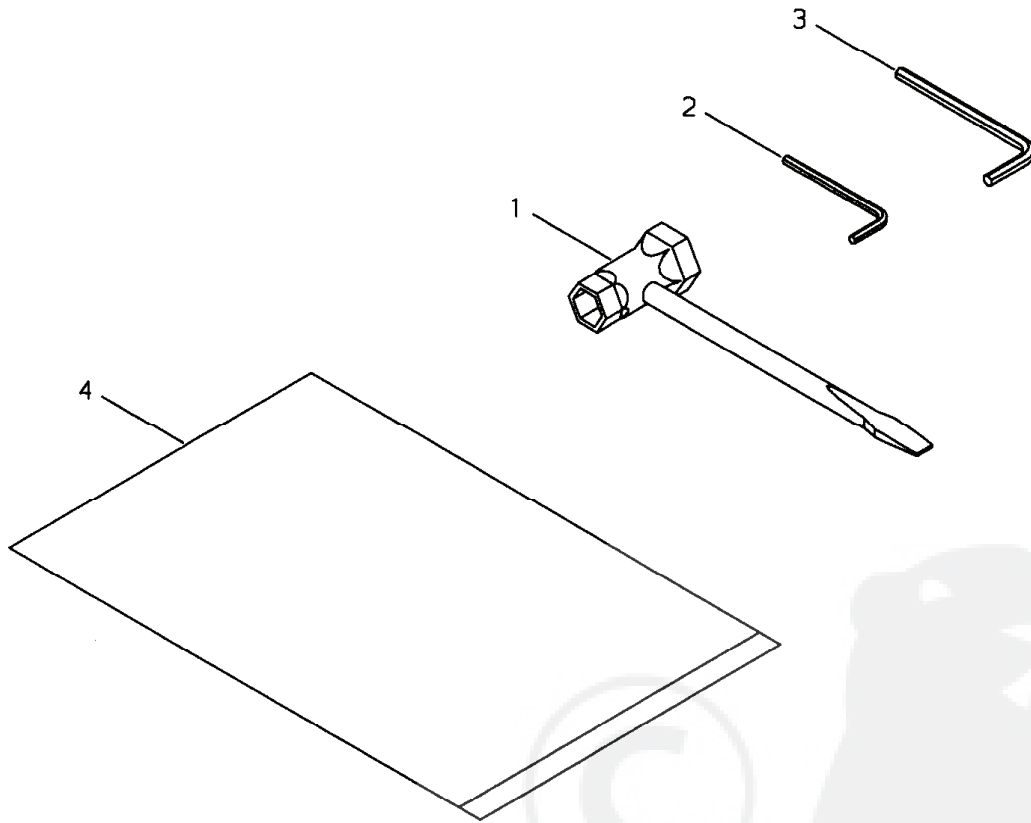

CARBURETOR / AIR CLEANER

ILLUSTRATION 8 - REV 7/05

Ref. No	Part No.	Part Name	Q'ty
8-1	69026-81010	CARBURETOR ASSEMBLY	1
2	72365-81120	*PUMP COVER ASSEMBLY	1
3	22100-81130	*SCREW	1
46	22150-81930	*GASKET KIT	1
4	22150-81140	**GASKET PUMP	1
13	22150-81290	**GASKET DIAPHRAGM	1
45	22150-81940	*DIAPHRAGM KIT	1
5	22150-81150	**DIAPHRAGM PUMP	1
11	22150-81260	**DIAPHRAGM ASSEMBLY	1
6	22160-81230	*LEVER	1
7	22100-81240	*SCREW	1
8	22100-81250	*PIN	1
9	72342-81270	*SPRING LEVER	1
10	20036-81440	*NEEDLE VALVE	1
12	22150-81280	*COVER DIAPHRAGM	1
14	22100-81351	*SCREW	4
15	22156-81410	*IDLE SCREW	1
16	22156-81420	*SPRING IDLE	1
17	20803-81150	*SCREW ASSEMBLY	1
18	22160-81390	*STOPPER	1
19	22150-81430	*RETURN SPRING	1
20	22160-81371	*SHAFT ASSEMBLY	1
21	22100-81340	*THROTTLE VALVE	1

* Denotes item is part of an assembly ** Denotes item is part of a sub-assembly

TOOL SET

ILLUSTRATION 9 - REV 7/05

Ref. No	Part No.	Part Name	Q'ty
9- 1	22000-91181	PLUG WRENCH	1
2	09026-03001	HEXA WRENCH 4MM	1
3	09026-04001	HEXA WRENCH 5MM	1
4	19639-01100	POLY BAG	1