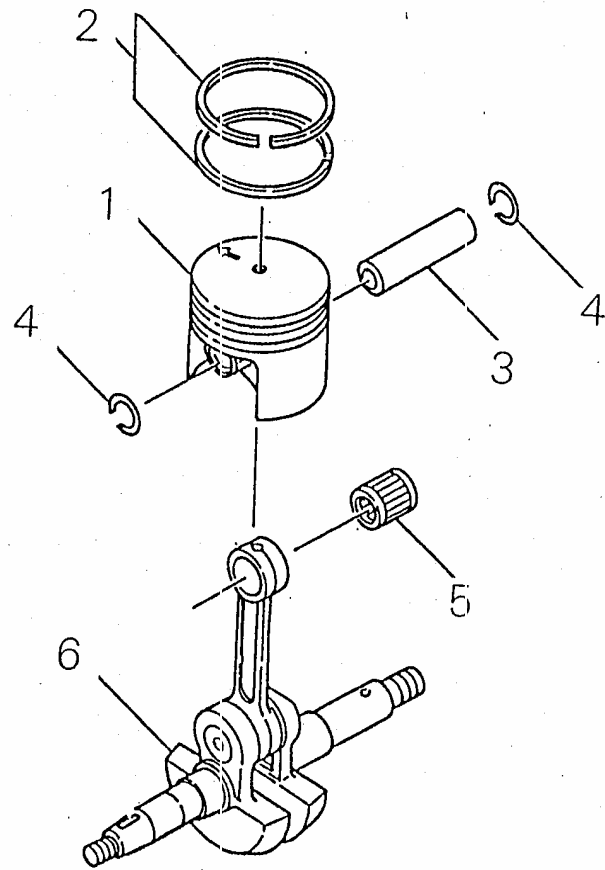

PARTS LIST
SHINDAIWA
(LI38 LIA0380P)

:E

PRICE:(¥)

Ref. No	Part No.	Part Name	Q'ty	emarks
5- 1	72346-51500	CLUTCH DRUM ASSY	1	
2	22131-98120	• RIM	1	
3	22160-51530	• COVER	1	
4	22100-51310	NEEDLE BEARING	1	
	72346-51200	CLUTCH ASSY	1	
5	22160-51210	• CLUTCH BOSS A	1	
6	72346-51220	• CLUTCH SHOE	3	
7	22160-51230	• CLUTCH SPRING	3	
8	22160-51240	• CLUTCH BOSS B	1	
11	19600-64100	CHAIN COVER	1	
12	22154-52410	NUT	2	
13	72316-53310	SLIDE SCREW	1	
14	22150-52440	SLIDE PIECE	1	
15	72316-54150	GUIDE PLATE C	1	
16	72316-53320	SNAP RING	1	
18	22160-52510	CHAIN CATCHER	1	
19	22155-12190	BOLT	1	
20	01611-05100	WASHER	1	
61	22160-52530	SPIKE	1	
62	22157-15330	BOLT	2	
	72346-54010	BRAKE ASSY	1	
21	72346-54110	• CLUTCH COVER	1	
22	72316-54160	• GUIDE PLATE D	1	
23	01270-04082	• SCREW TAPPING	1	
24	72316-54170	• PROTECTOR	1	
25	72345-54210	• BRAKE BAND	1	
26	72316-54220	• HOLDER SPRING	1	
27	72346-54230	• BRAKE SPRING	1	
28	72316-54240	• STOPPER	1	
29	72316-54310	• ADJUST PLATE	2	
30	72316-54520	• HOLDER	1	
31	72316-54530	• NUT LEVER	1	
32	01020-04120	• BOLT	1	
33	12492-40140	• ROLLER	1	
34	72346-54560	• INNER LEVER	1	
35	72316-54570	• TIE STRAP	1	
36	12492-40080	• ROLLER	2	
37	72316-54580	• SPRING LEVER	1	