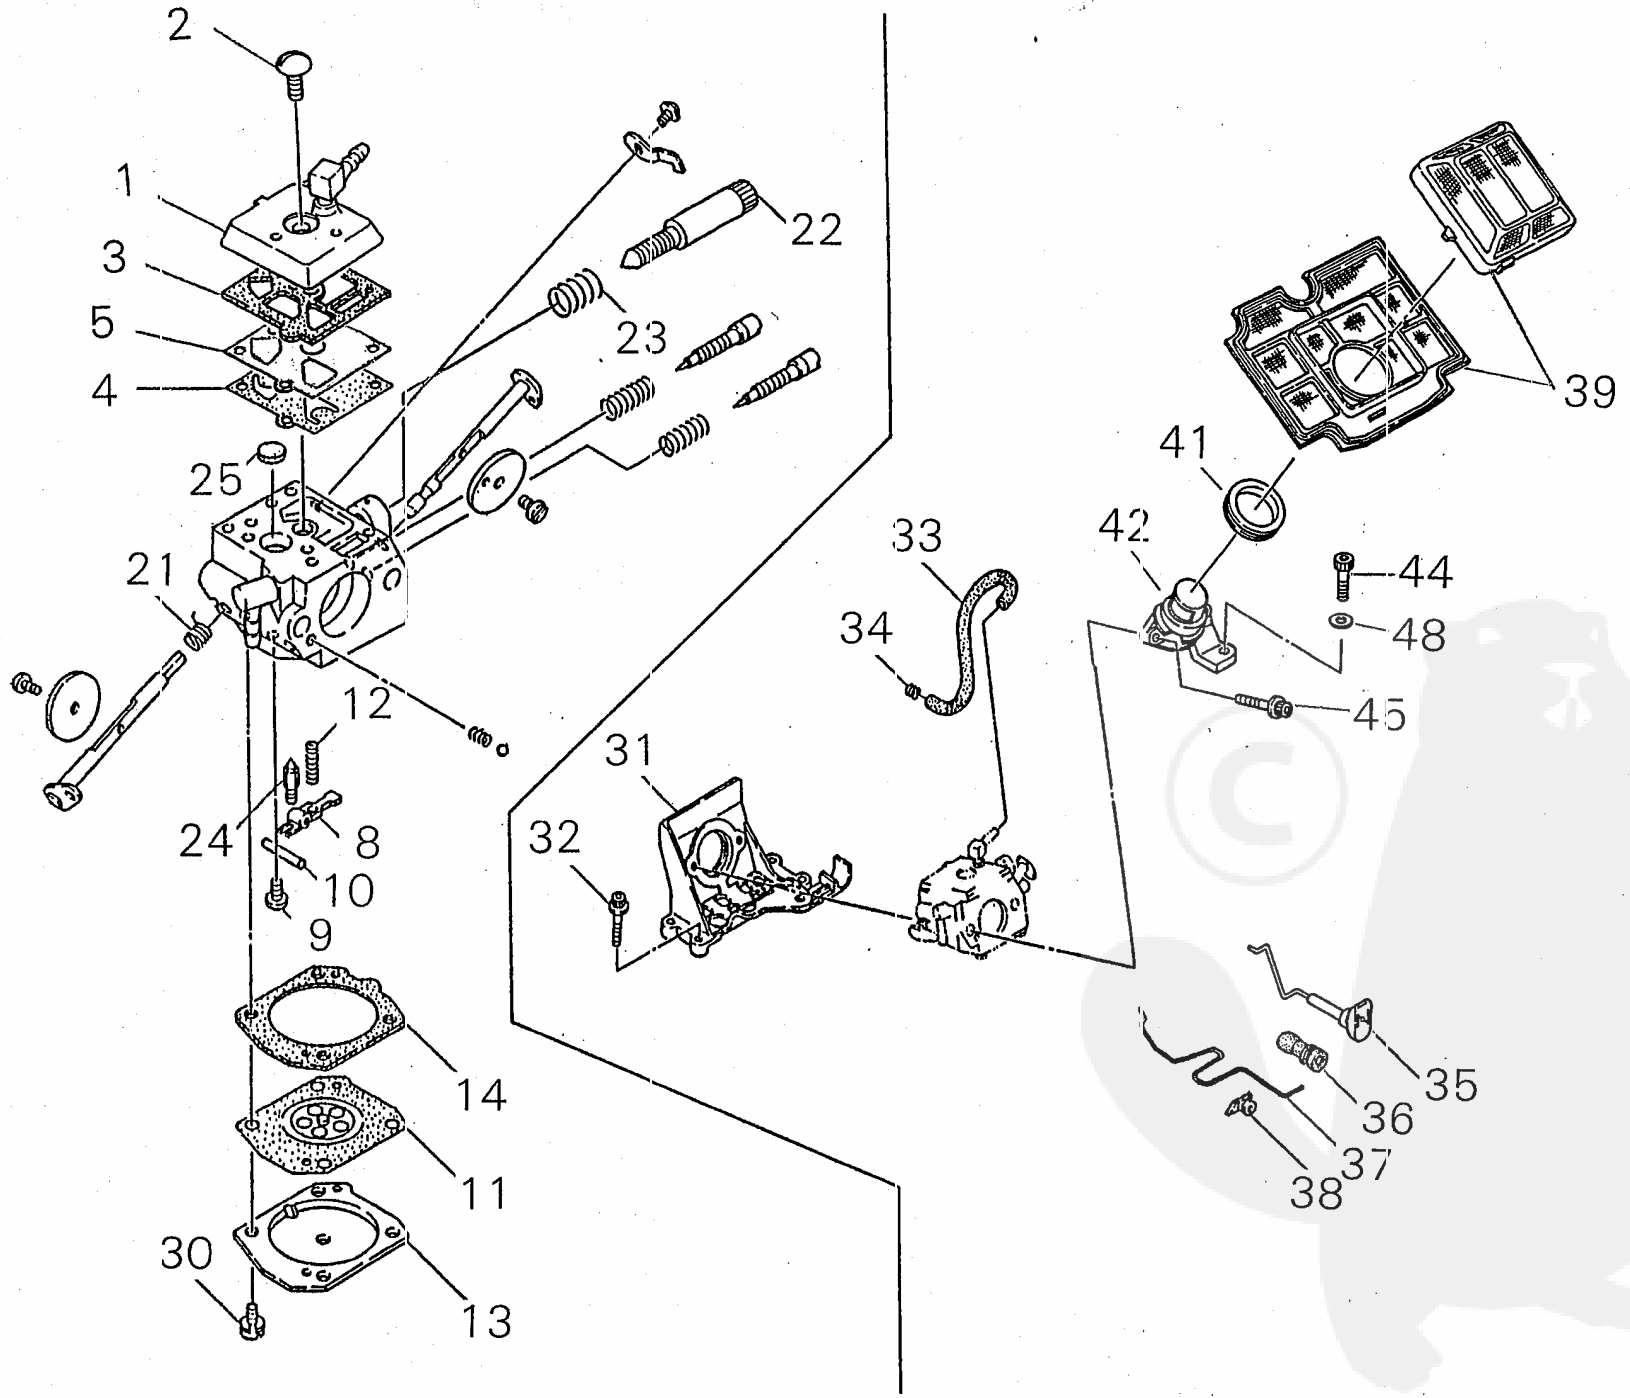

PRICE:(¥)

Ref. No.	Part No.	Part Name	Q'ty	emarks
8-	22160-81002	CARBURETOR ASSY	1	
1	22150-81120	• PUMP COVER ASSY	1	
2	22100-81130	• SCREW	1	
3	22150-81140	• GASKET PUMP	1	
4	22169-81150	• DIAPHRAGM PUMP	1	
5	22169-81180	• DIAPHRAGM PUMP	1	
8	22160-81230	• LEVER	1	
9	22100-81240	• SCREW	1	
10	22100-81250	• PIN	1	
11	22150-81260	• DIAPHRAGM ASSY	1	
12	22160-81270	• SPRING LEVER	1	
13	22150-81280	• COVER DAIPHRAGM	1	
14	22150-81290	• GASKET DIAPHRAGM	1	
30	22100-81351	• SCREW	4	
21	22150-81430	• RETURN SPRING	1	
22	22156-81410	• IDLE SCREW	1	
23	22156-81420	• SPRING IDLE	1	
24	20036-81440	• NEEDLE VALVE	1	
25	70030-81380	• SCREEN	1	
31	22160-82110	MOUNT	1	
32	11024-04160	BOLT SLPW	4	
	22160-82200	PULSE PIPE COMP	1	
33	22160-82210	• PULSE PIPE	1	
34	22150-82140	• CLIP PULSE	1	
35	22160-82311	CHOKE ROD	1	
36	22160-82321	GROMMET CHOKE	1	
37	22160-82353	THROTTLE ROD	1	
38	22160-82360	GROMMET ROD	1	
39	~~22157~~-82400	AIR CLEANER COMP	1	
41	22157-82430	• GROMMET CLEANER	1	
42	22157-82450	ELBOW CARBURETOR	1	
44	22157-12130	BOLT	1	
45	11022-05500	BOLT SPW	2	
48	01613-05080	WASHER	1