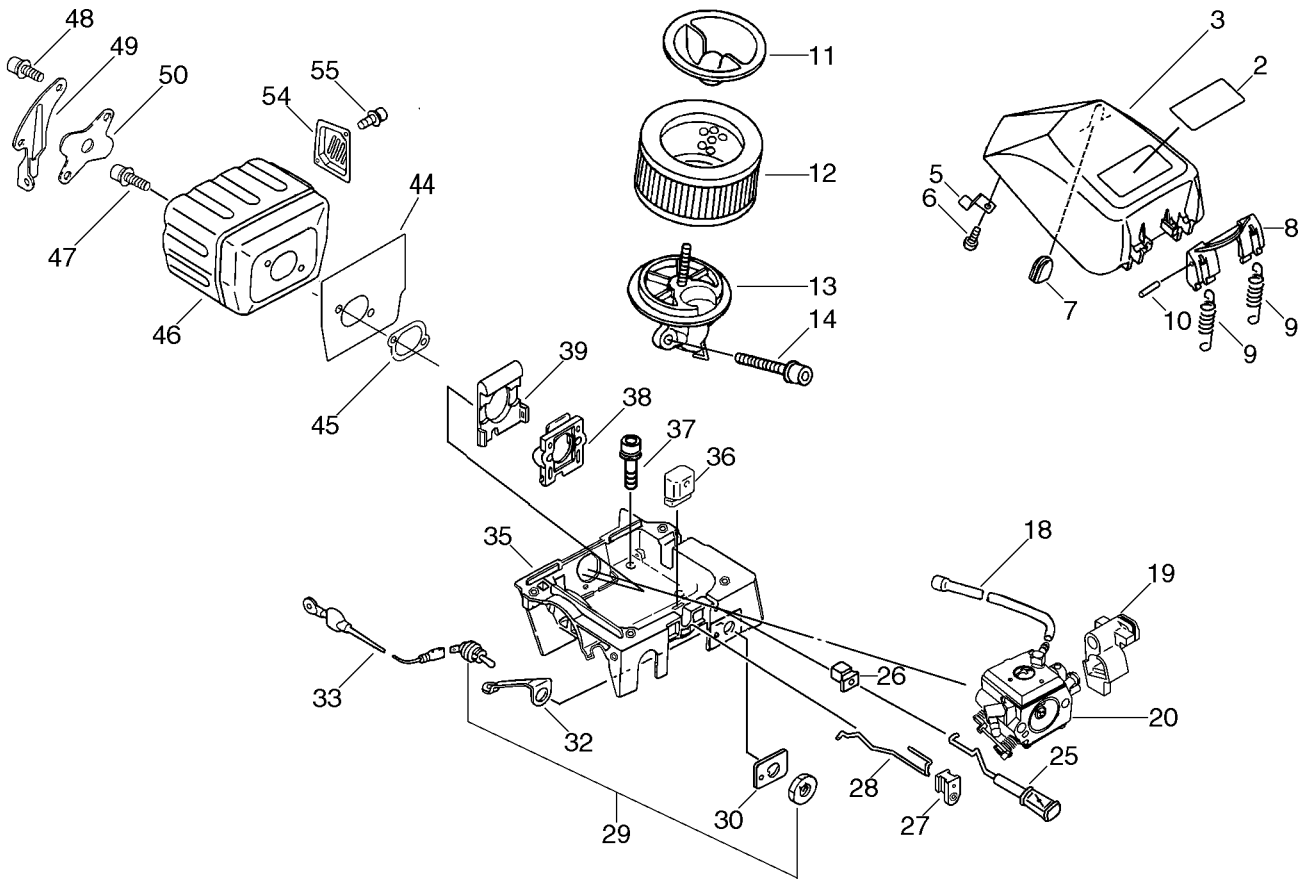

KEY	LV	PART NUMBER	Q'TY	DESCRIPTION	REMARKS
36		V420-000540	1	CUSHION	
37		900162-05020	4	BOLT, H.S. 5*20	
38		P021-002800	1	INSULATOR,INTAKE	
39		V420-000320	1	CUSHION	
44		V104-000920	1	GASKET,EXHAUST	
45		145510-32431	1	GASKET, MUFFLER	
46		A300-000781	1	MUFFLER, EXHAUST	
47		900162-05020	2	BOLT, H.S. 5*20	
48		900162-05014	2	BOLT, H.S. 5*14	
49		145711-32430	1	BRACKET, MUFFLER	
50		145813-31730	1	COVER, MUFFLER	
54		145861-32430	1	LID, MUFFLER	
55		900162-04010	2	BOLT, H.S. 4*10