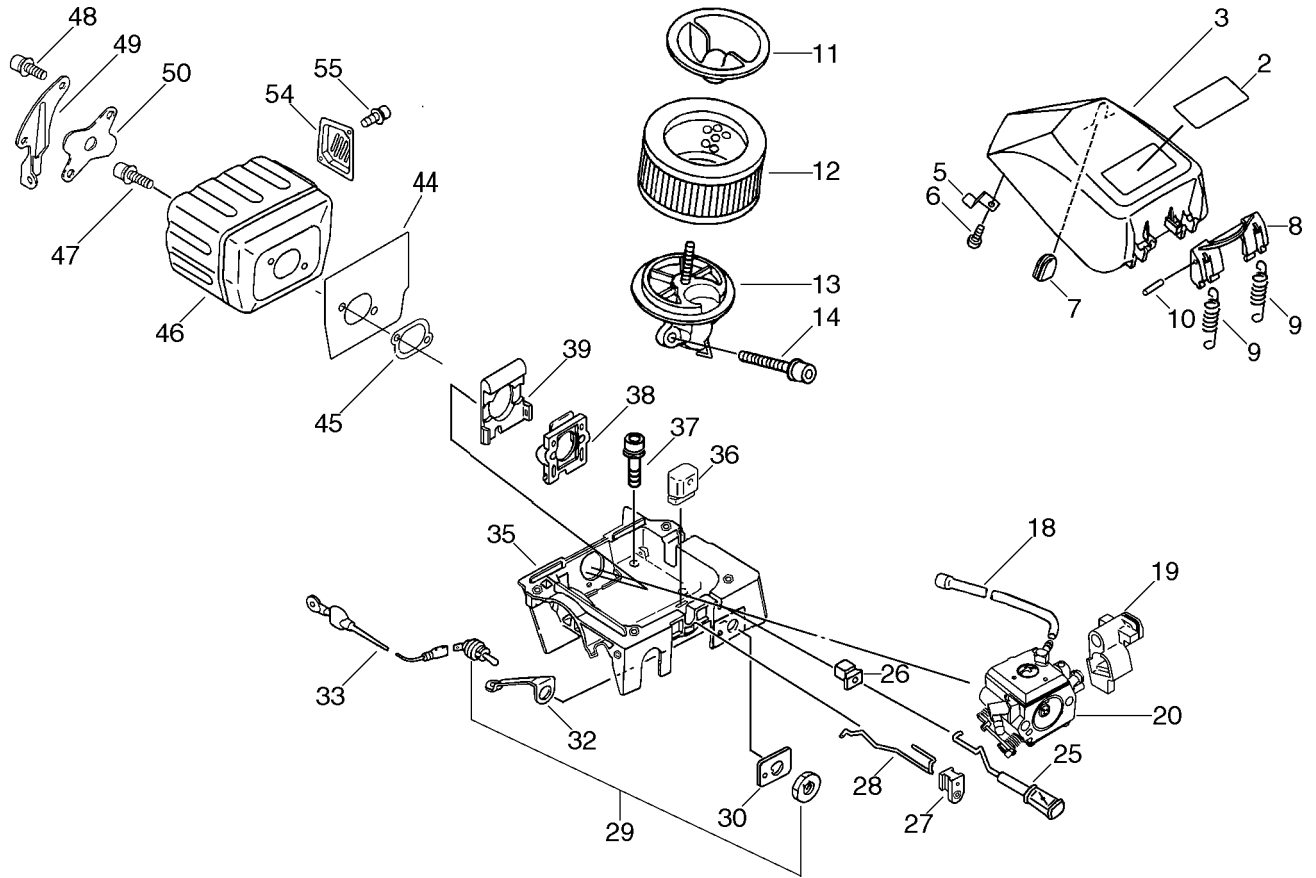

### 667

CE

KEY	LV	PART NUMBER	Q'TY	DESCRIPTION	REMARKS
4		A014-000010	1	DECOMP,ASM	
5		A130-000241	1	CYLINDER	
6		900162-05025	4	BOLT, H.S. 5*25	
7		101010-32431	1	GASKET, CYL. BASE	
8		A202-000011	1	BELLOWS,INTAKE	
9		900162-05014	2	BOLT, H.S. 5*14	
10		P021-015290	1	PISTON KIT	
11	+	A101-000150	1	RING, PISTON	
12	+	V610-000000	1	PIN,ENG 12	
13	+	V580-000000	2	RING,END	
14	+	100012-32430	1	BEARING, NEEDLE	
40	+	100014-18430	2	SPACER, PISTON PIN	
17		433000-19831	1	CATCHER KIT, CHAIN	
18	+	900220-05018	1	SCREW 5*18	
19		900600-00005	1	WASHER 5	
20		P021-016720	1	CRANKCASE KIT	
21	+	100212-32430	1	OILSEAL (L)	
22	+	900342-50025	1	PIN, SPRING 5*25	
23	+	100215-02830	2	PIN, DOWEL	
24	+	433011-19830	2	STUD, GUIDE BAR	
25	+	100242-32430	1	GASKET, CRANKCASE	
26	+	900810-36202	2	BEARING, BALL 6202	
27	+	100212-19830	1	OILSEAL	
28	+	436114-13930	1	VALVE, CHECK	

KEY	LV	PART NUMBER	Q'TY	DESCRIPTION	REMARKS
29	+	V150-000570	1	PLATE,EYE	
30	+	900242-04008	1	SCREW	
32		A011-000250	1	CRANKSHAFT,ASM	
33		100142-30830	1	KEY,WOODRUFF	
35		V401-000060	1	CUSHION,5	
36		900238-05014	2	SCREW 5*14	
37		900162-05035	4	BOLT, H.S. 5*35	
38		900162-05020	2	BOLT, H.S. 5*20	
42		P021-016310	1	CAP ASSY, OIL TANK	
43	+	900725-02025	1	O-RING	
44	+	131050-19830	1	RETAINER, LINK	
45	+	900246-03008	1	SCREW 3*8	
46	+	131051-19830	1	LINK	
47		900162-05020	5	BOLT, H.S. 5*20	
48		V341-000010	1	WASHER,SQUARE	
49		A160-001190	1	COVER,CYLINDER	
50		101578-37531	1	PLUG	
51		X505-000000	1	LABEL,CAUTION	
52		890345-39230	1	LABEL,CAUTION	
53		X505-000180	1	LABEL,CAUTION	