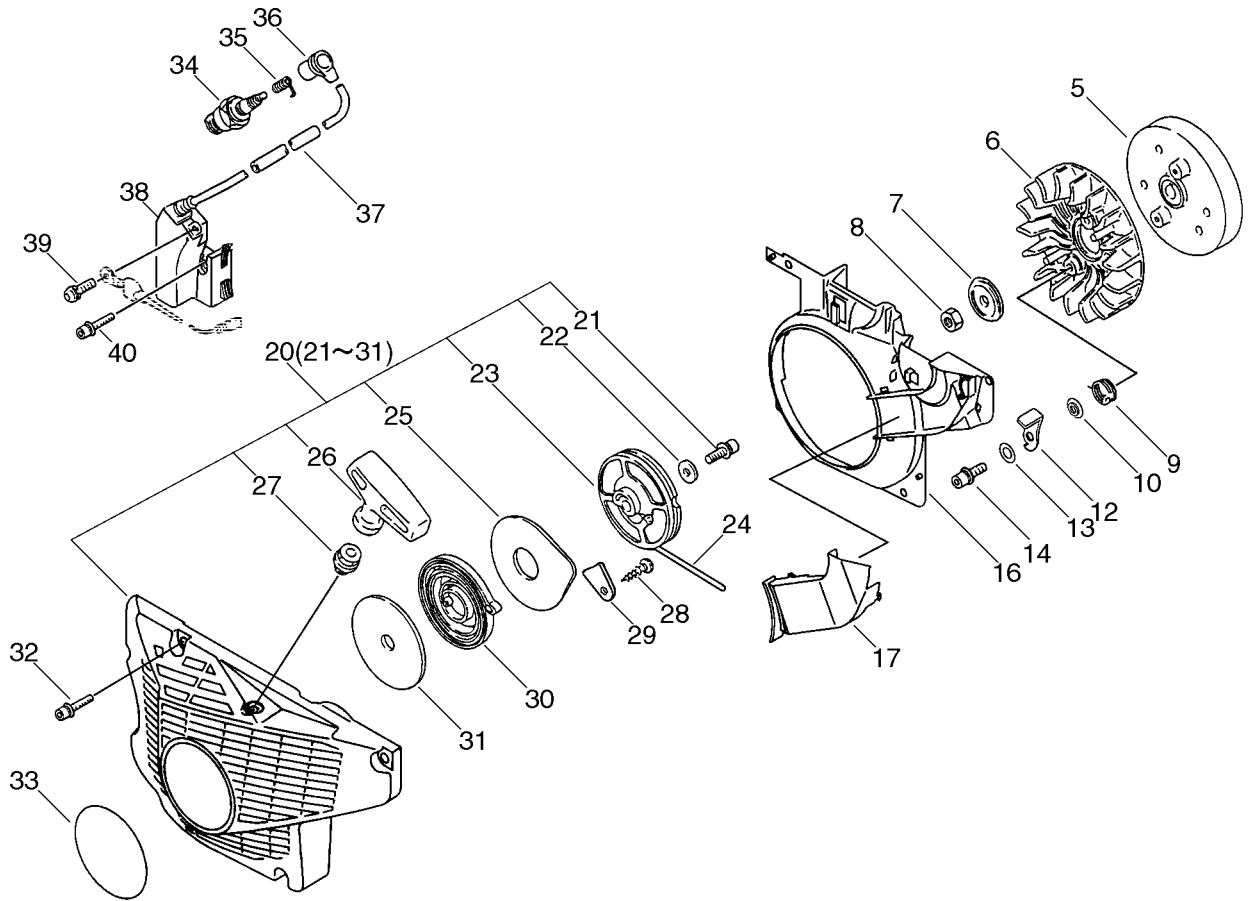

KEY	LV	PART NUMBER	Q'TY	DESCRIPTION	REMARKS
5		156800-32631	1	ROTOR, MAGNETO	
6		A171-000060	1	FAN, COOLING	
7		100143-19830	1	WASHER	
8		900500-00008	1	NUT 8	
9		177234-19832	2	SPRING, RETURN	
10		V353-000192	2	COLLAR,5	
12		177218-32631	2	PAWL, STARTER	
13		900603-00005	2	WASHER 5	
14		V203-000150	2	BOLT,5	
16		A172-000130	1	COVER,FAN	
17		A161-000020	1	DUCT,AIR	
20		P021-016740	1	STARTER ASY	
21	+	900162-05014	1	BOLT, H.S. 5*14	
22	+	900603-00005	1	WASHER 5	
23	+	177215-32330	1	DRUM, STARTER	
24	+	177226-07060	1	ROPE, STARTER	
25	+	177221-07060	1	PLATE, STARTER	
26	+	177228-30830	1	GRIP, STARTER	
27	+	177227-10630	1	GUIDE, ROPE	
28	+	900253-04008	1	SCREW 4*8	
29	+	433144-15130	1	PLATE,EYE	
30	+	177220-02834	1	SPRING, REWIND	
31	+	177221-02830	1	PLATE, STARTER	
32		900162-05020	4	BOLT, H.S. 5*20