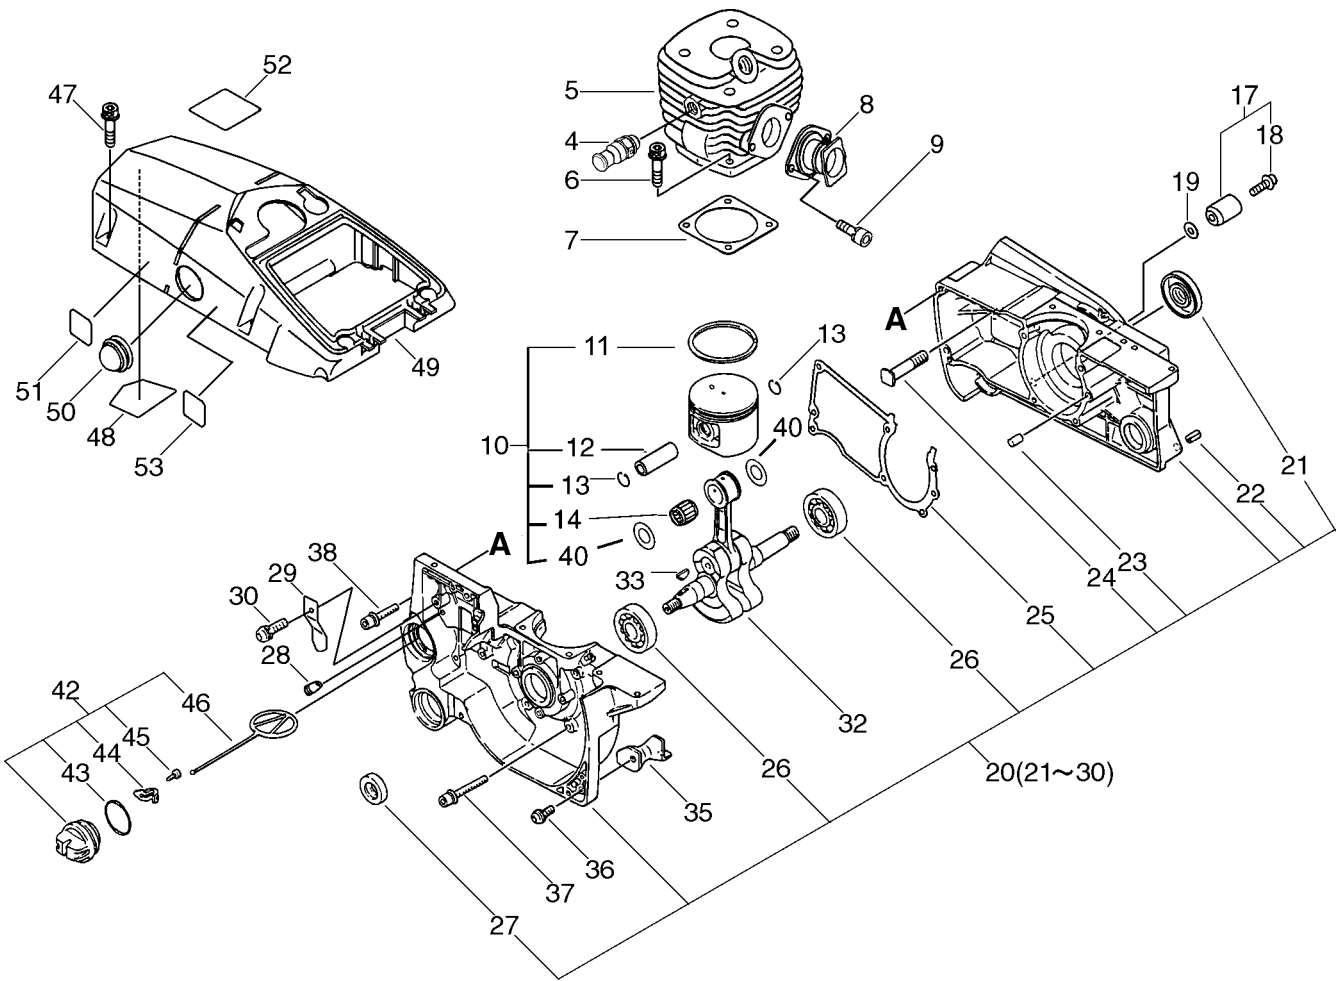

### 667

CE

KEY	LV	PART NUMBER	Q'TY	DESCRIPTION	REMARKS
4		A014-000010	1	DECOMP,ASM	
5		A130-000241	1	CYLINDER	
6		900162-05025	4	BOLT, H.S. 5*25	
7		101010-32431	1	GASKET, CYL. BASE	
8		A202-000011	1	BELLOWS,INTAKE	
9		900162-05014	2	BOLT, H.S. 5*14	
10		P021-015290	1	PISTON KIT	
11	+	A101-000150	1	RING, PISTON	
12	+	V610-000000	1	PIN,ENG 12	
13	+	V580-000000	2	RING,END	
14	+	100012-32430	1	BEARING, NEEDLE	
40	+	100014-18430	2	SPACER, PISTON PIN	
17		433000-19831	1	CATCHER KIT, CHAIN	
18	+	900220-05018	1	SCREW 5*18	
19		900600-00005	1	WASHER 5	
20		P021-016720	1	CRANKCASE KIT	
21	+	100212-32430	1	OILSEAL (L)	
22	+	900342-50025	1	PIN, SPRING 5*25	
23	+	100215-02830	2	PIN, DOWEL	
24	+	433011-19830	2	STUD, GUIDE BAR	
25	+	100242-32430	1	GASKET, CRANKCASE	
26	+	900810-36202	2	BEARING, BALL 6202	
27	+	100212-19830	1	OILSEAL	
28	+	436114-13930	1	VALVE, CHECK	

KEY	LV	PART NUMBER	Q'TY	DESCRIPTION	REMARKS
29	+	V150-000570	1	PLATE,EYE	
30	+	900242-04008	1	SCREW	
32		A011-000250	1	CRANKSHAFT,ASM	
33		100142-30830	1	KEY,WOODRUFF	
35		V401-000060	1	CUSHION,5	
36		900238-05014	2	SCREW 5*14	
37		900162-05035	4	BOLT, H.S. 5*35	
38		900162-05020	2	BOLT, H.S. 5*20	
42		P021-016310	1	CAP ASSY, OIL TANK	
43	+	900725-02025	1	O-RING	
44	+	131050-19830	1	RETAINER, LINK	
45	+	900246-03008	1	SCREW 3*8	
46	+	131051-19830	1	LINK	
47		900162-05020	5	BOLT, H.S. 5*20	
48		V341-000010	1	WASHER,SQUARE	
49		A160-001190	1	COVER,CYLINDER	
50		101578-37531	1	PLUG	
51		X505-000000	1	LABEL,CAUTION	
52		890345-39230	1	LABEL,CAUTION	
53		X505-000180	1	LABEL,CAUTION	