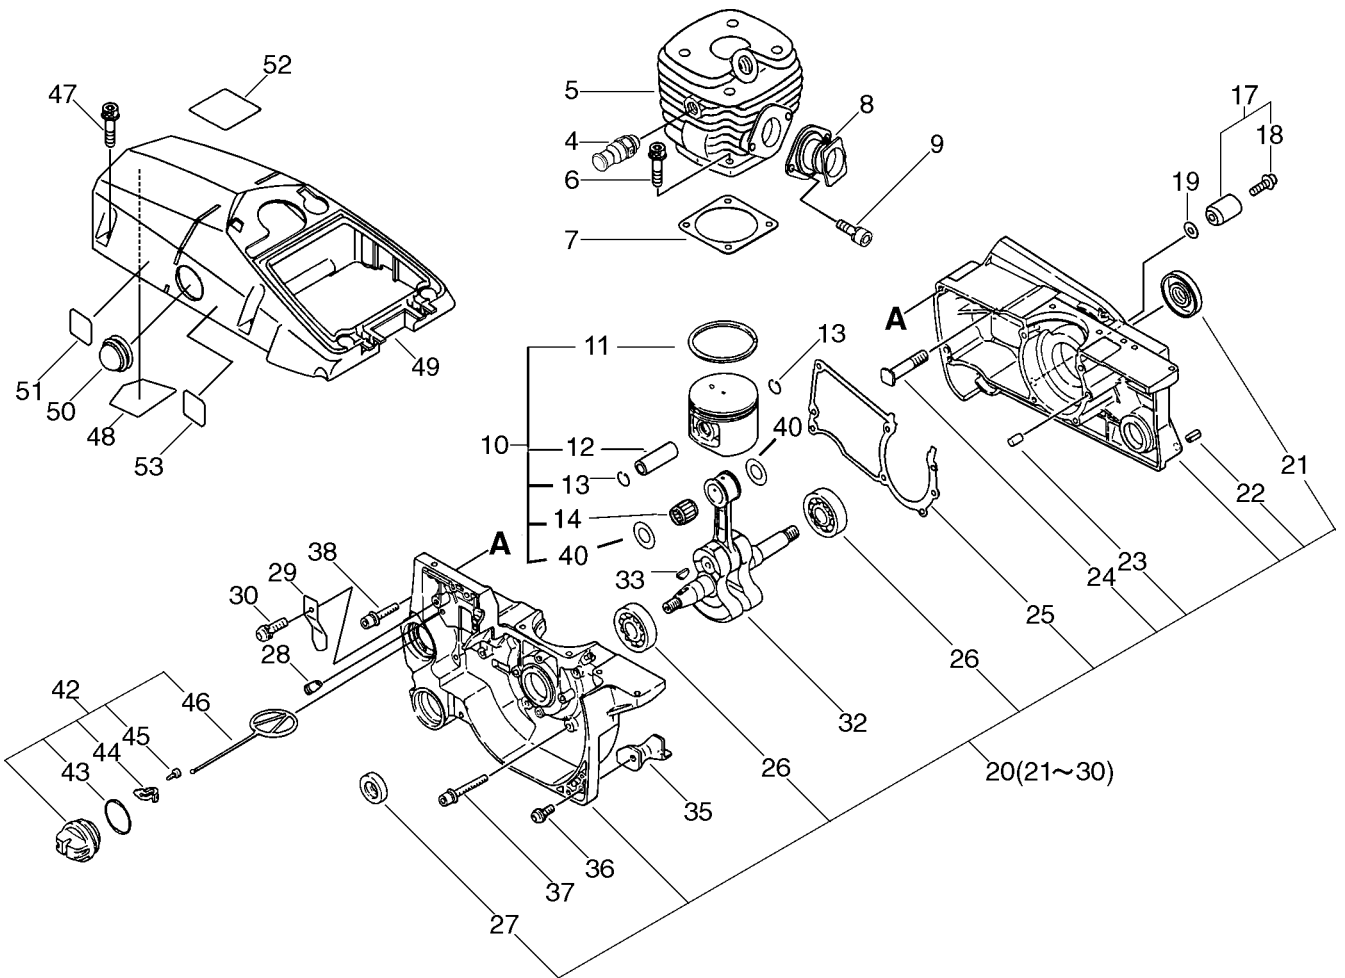

### 667

CE

KEY	LV	PART NUMBER	Q'TY	DESCRIPTION	REMARKS
4		A014-000010	1	DECOMP,ASM	
5		A130-000241	1	CYLINDER	
6		900162-05025	4	BOLT, H.S. 5*25	
7		101010-32431	1	GASKET, CYL. BASE	
8		A202-000011	1	BELLOWS,INTAKE	
9		900162-05014	2	BOLT, H.S. 5*14	
10		P021-015290	1	PISTON KIT	
11	+	A101-000150	1	RING, PISTON	
12	+	V610-000000	1	PIN,ENG 12	
13	+	V580-000000	2	RING,END	
14	+	100012-32430	1	BEARING, NEEDLE	
40	+	100014-18430	2	SPACER, PISTON PIN	
17		433000-19831	1	CATCHER KIT, CHAIN	
18	+	900220-05018	1	SCREW 5*18	
19		900600-00005	1	WASHER 5	
20		P021-016720	1	CRANKCASE KIT	
21	+	100212-32430	1	OILSEAL (L)	
22	+	900342-50025	1	PIN, SPRING 5*25	
23	+	100215-02830	2	PIN, DOWEL	
24	+	433011-19830	2	STUD, GUIDE BAR	
25	+	100242-32430	1	GASKET, CRANKCASE	
26	+	900810-36202	2	BEARING, BALL 6202	
27	+	100212-19830	1	OILSEAL	
28	+	436114-13930	1	VALVE, CHECK	

KEY	LV	PART NUMBER	Q'TY	DESCRIPTION	REMARKS
29	+	V150-000570	1	PLATE,EYE	
30	+	900242-04008	1	SCREW	
32		A011-000250	1	CRANKSHAFT,ASM	
33		100142-30830	1	KEY,WOODRUFF	
35		V401-000060	1	CUSHION,5	
36		900238-05014	2	SCREW 5*14	
37		900162-05035	4	BOLT, H.S. 5*35	
38		900162-05020	2	BOLT, H.S. 5*20	
42		P021-016310	1	CAP ASSY, OIL TANK	
43	+	900725-02025	1	O-RING	
44	+	131050-19830	1	RETAINER, LINK	
45	+	900246-03008	1	SCREW 3*8	
46	+	131051-19830	1	LINK	
47		900162-05020	5	BOLT, H.S. 5*20	
48		V341-000010	1	WASHER,SQUARE	
49		A160-001190	1	COVER,CYLINDER	
50		101578-37531	1	PLUG	
51		X505-000000	1	LABEL,CAUTION	
52		890345-39230	1	LABEL,CAUTION	
53		X505-000180	1	LABEL,CAUTION	