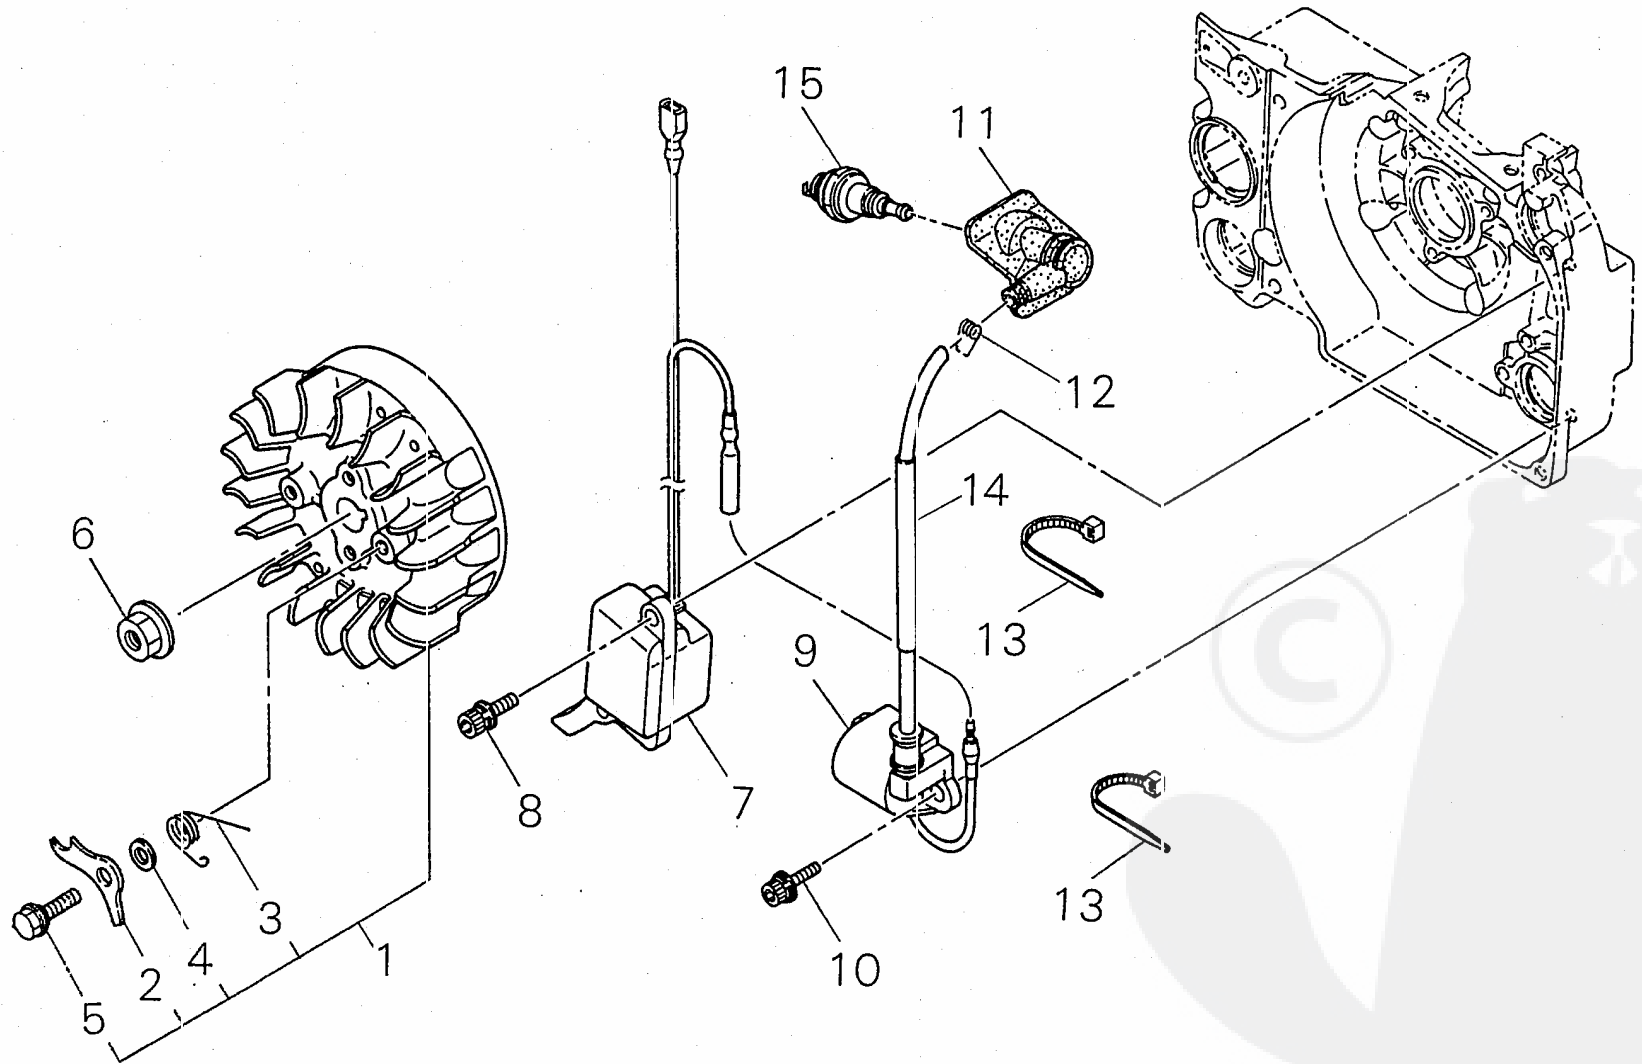

PRICE: (¥)

Ref. No.	Part No.	Part Name	Qty	Remarks
5- 36	22169-54540	• TIE STRAP	2	
37	22169-54550	• COLLER	2	
38	22169-54570	• RIBET	2	
39	22169-54580	• BOLT LEVER	1	
40	01613-08160	• WASHER	1	
41	22169-54620	• SPACER	1	
42	22169-54630	• SPRING LEVER	1	
43	02430-08080	• SNAP RING	1	
44	22169-54640	• SPRING COVER	1	
45	72332-54650	• GUARD	1	
46	22169-54660	• SPACER	1	
47	22169-54670	• WASHER	1	
48	22169-54690	• STOPPER	1	
49	11022-05200	• BOLT SPW	1	
50	11022-05200	• BOLT SPW	1	
51	01020-05250	• BOLT	1	
52	01020-04120	• BOLT	4	
53	22169-55110	GEAR	1	
54	22169-55130	COLLER	1	
55	22169-55200	OIL PUMP ASSY	1	
56	22169-55310	OIL PIPE	1	
57	22169-57360	OIL FILTER	1	
58	22154-85540	CLIP OIL	1	
59	22169-55430	FILTER	1	
60	11205-04160	SCREW PM	2	
61	22169-56110	PUMP COVER	1	
62	11205-04100	SCREW PM PW	4	
63	19401-00093	LABEL INST	1