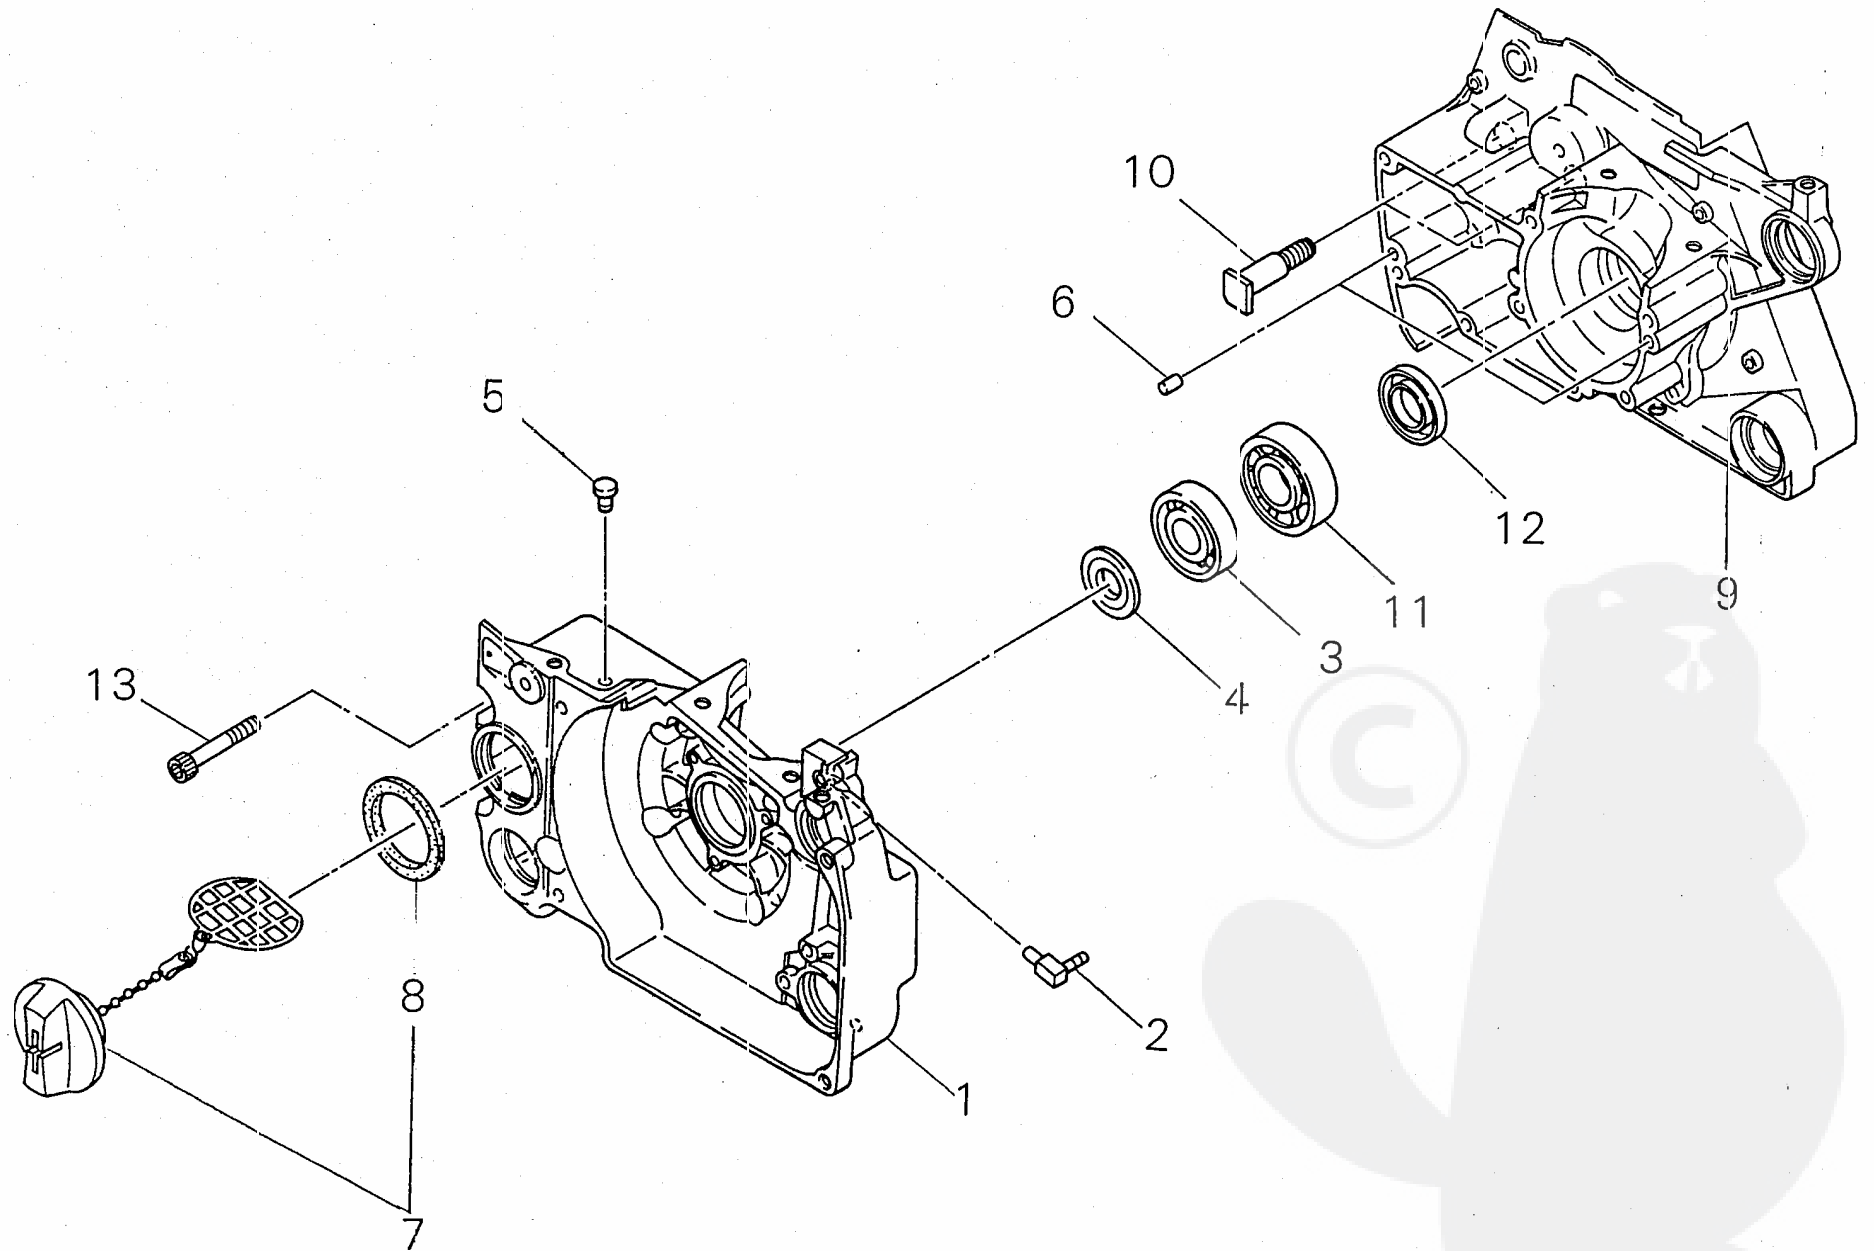

PRICE:(¥)

Ref. No.	Part No.	Part Name	Q'ty	emarks
3- 1	22169-31110	CYLINDER COVER	1	
2	22102-32140	PLUG BRACKET	1	
3	19402-00083	LABEL CAUTION	1	
4	22169-31250	BOLT SPW	3	
5	22169-32111	FRONT HANDLE	1	
6	22169-32210	BOLT PC	2	
7	22169-32220	BOLT PC	2	
	22169-33102	REAR HANDLE SUB ASSY	1	
8	22169-33201	• REAR HANDLE	1	
9	22169-33310	• PLATE GRIP	2	
10	22169-33321	• THROTTLE LEVER	1	
11	22169-33330	• LOCK LEVER	1	
12	22150-33340	• SPRING LEVER	1	
13	22150-82120	• CHOKE ROD	1	
14	22169-33360	• THROTTLE ROD	1	
15	22169-33380	• SUB CLEANER	1	
16	22169-33390	• PLUG	1	
17	12420-50284	• SPRING PIN	2	
18	72171-33170	• STOPPER	1	
19	22100-33180	• SPRING	1	
20	22100-33190	• KNOB STOPPER	1	
21	01280-04102	• SCREW TAPPING	2	
22	22150-33410	GROMMET CHOKE	1	
23	22150-33420	GROMMET CARBURETOR	1	
24	22155-33450	ADJUST SCREW	1	
25	22155-33460	SPRING ADJUST	1	
26	22155-33501	SWITCH ASSY	1	
27	22155-33530	• NUT	1	
28	22169-33540	EARTH PLATE	1	
29	22169-33550	EARTH CORD	1	
30	22150-33630	PLUG	1	
31	22150-33640	GROMMET	2	
32	72332-33710	CUSHION 26	3	
33	22150-33720	PLUG 26	3	
34	72332-33740	CUSHION	3	
35	22169-33770	STOPPER BOLT	5	
36	22160-32210	SCREW PC	1	
37	22160-33801	CAP ASSY	1	