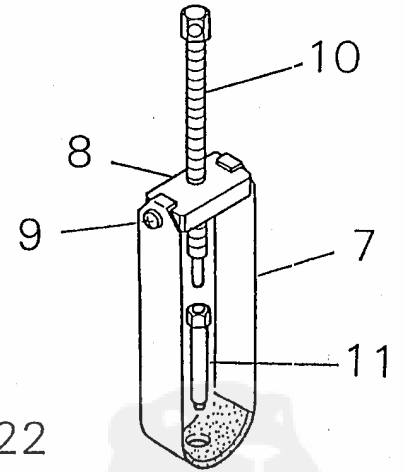

MODEL E757E 图8

36	: 22 175	- 82320
35	: 22 175	- 82310
39	: 22 150	- 33630
41	: 22 170	- 42520
40	: 11 021	05500
38	: 22 175	82340
37	: 22 175	42330
42	: 22 175	82520
43	: 22 175	82530

PRICE: (¥)

Ref. No.	Part No.	Part Name	Q'ty	emarks
8-	22169-81000	CARBURETOR ASSY	1	
1	22150-81120	• PUMP COVER ASSY	1	
2	22150-81130	• SCREW	1	
3	22150-81140	• GASKET PUMP	1	
4	22169-81150	• DIAPHRAGM PUMP	1	
5	22169-81180	• DIAPHRAGM PUMP	1	
8	22150-81230	• LEVER	1	
9	22100-81240	• SCREW	1	
10	22100-81250	• PIN	1	
11	22150-81260	• DIAPHRAGM ASSY	1	
12	22150-81270	• SPRING LEVER	1	
13	22150-81280	• COVER DAIPHRAGM	1	
14	22150-81290	• GASKET DIAPHRAGM	1	
17	22100-81351	• SCREW	4	
22	70030-81380	• SCREEN	1	
25	22150-81430	• RETURN SPRING	1	
26	20036-81440	• NEEDLE VALVE	1	
	22150-81930	GASKET KIT	1	
3	22150-81140	• GASKET PUMP	1	
14	22150-81290	• GASKET DIAPHRAGM	1	
	22169-81940	DIAPHRAGM KIT	1	
4	22169-81150	• DIAPHRAGM PUMP	1	
5	22169-81180	• DIAPHRAGM PUMP	1	
11	22150-81260	• DIAPHRAGM ASSY	1	
31	22155-82111	PULSE PIPE	1	
32	22150-82140	CLIP PULSE	1	
33	22169-82210	ELBOW	1	
34	11021-05650	BOLT	2	
35	11022-05200	BOLT SPW	1	
36	22169-82251	CLEANER BASE	1	
37	22150-33630	PLUG	4	
38	22169-82271	BOLT	2	
39	22169-82310	FILTER	1	
40	72330-82320	PRE FILTER	1	
41	72332-82330	SILENCER	1	
42	22169-82410	CLEANER COVER	1	
43	22169-82420	KNOB CLEANER COVER	2	
44	19401-00094	LABEL INST	1	