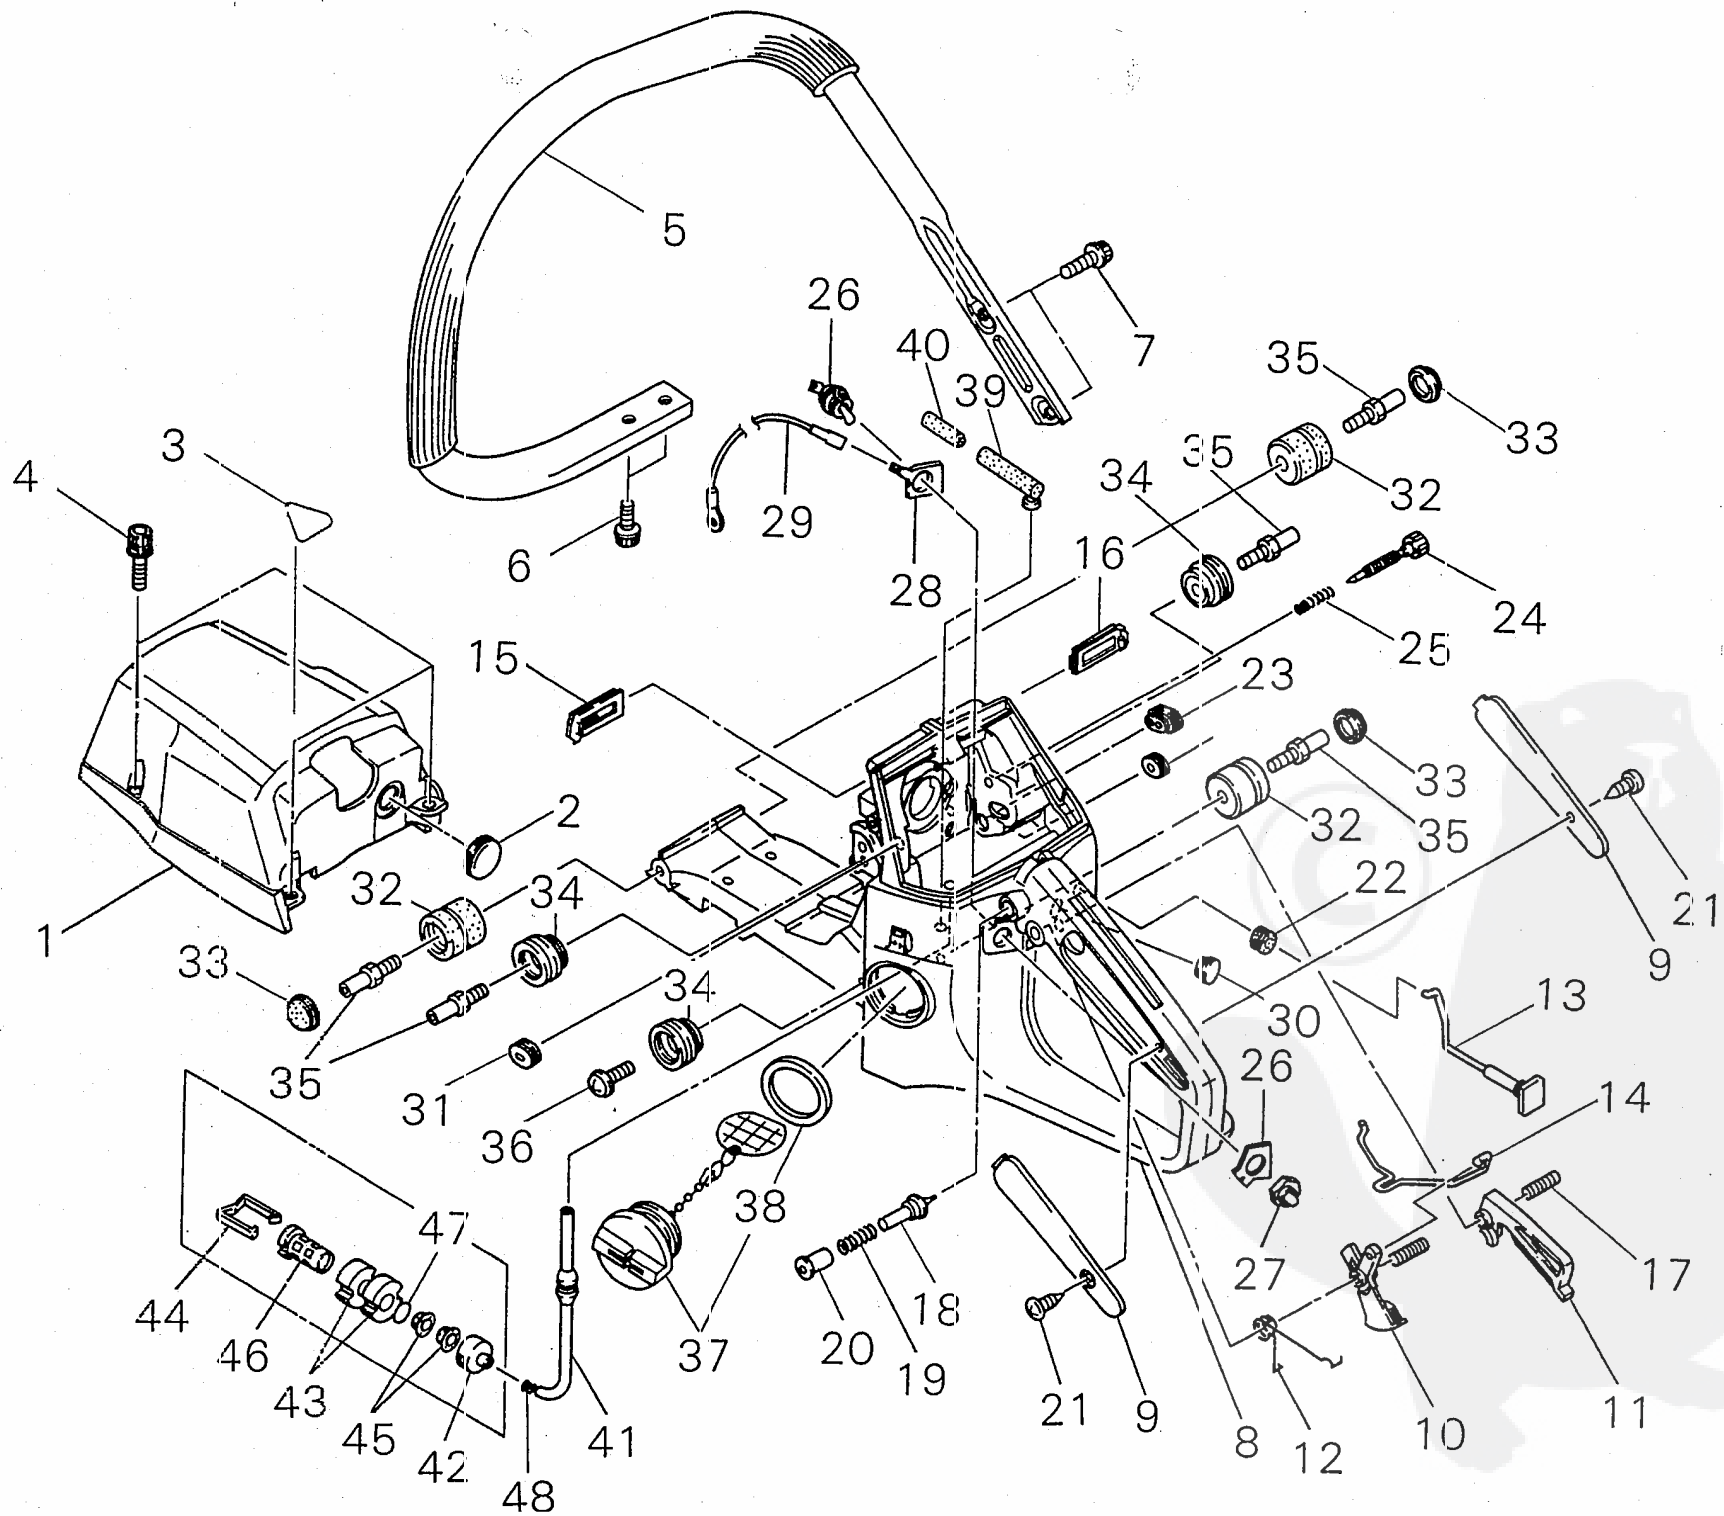

PRICE:(¥)

Ref. No.	Part No.	Part Name	Q'ty	emarks
3- 1	22169-31110	CYLINDER COVER	1	
2	22102-32140	PLUG BRACKET	1	
3	19402-00083	LABEL CAUTION	1	
4	22169-31250	BOLT SPW	3	
5	22169-32111	FRONT HANDLE	1	
6	22169-32210	BOLT PC	2	
7	22169-32220	BOLT PC	2	
	22169-33102	REAR HANDLE SUB ASSY	1	
8	22169-33201	• REAR HANDLE	1	
9	22169-33310	• PLATE GRIP	2	
10	22169-33321	• THROTTLE LEVER	1	
11	22169-33330	• LOCK LEVER	1	
12	22150-33340	• SPRING LEVER	1	
13	22150-82120	• CHOKE ROD	1	
14	22169-33360	• THROTTLE ROD	1	
15	22169-33380	• SUB CLEANER	1	
16	22169-33390	• PLUG	1	
17	12420-50284	• SPRING PIN	2	
18	72171-33170	• STOPPER	1	
19	22100-33180	• SPRING	1	
20	22100-33190	• KNOB STOPPER	1	
21	01280-04102	• SCREW TAPPING	2	
22	22150-33410	GROMMET CHOKE	1	
23	22150-33420	GROMMET CARBURETOR	1	
24	22155-33450	ADJUST SCREW	1	
25	22155-33460	SPRING ADJUST	1	
26	22155-33501	SWITCH ASSY	1	
27	22155-33530	• NUT	1	
28	22169-33540	EARTH PLATE	1	
29	22169-33550	EARTH CORD	1	
30	22150-33630	PLUG	1	
31	22150-33640	GROMMET	2	
32	72332-33710	CUSHION 26	3	
33	22150-33720	PLUG 26	3	
34	72332-33740	CUSHION	3	
35	22169-33770	STOPPER BOLT	5	
36	22160-32210	SCREW PC	1	
37	22160-33801	CAP ASSY	1	

PRICE:(¥)

Ref. No.	Part No.	Part Name	Q'ty	Remarks
10-	22150-96101	PULLER ASSY	1	
1	20000-96114	• LEVER	1	
2	22100-96121	• CENTER BOLT	1	
3	22102-96130	• BOLT	2	
4	22155-96220	AIR GAP GAUGE	1	
5	22169-96580	PULLER	1	
6	22155-96240	PISTON STOPPER	1	
	22169-96300	PULLER ASSY	1	
7	22155-96310	• PULLER	1	
8	22155-96320	• BOSS	1	
9	11204-06120	• SCREW PM	2	
10	22155-96340	• BOLT	1	
11	22169-96350	• PIN ADAPTER	1	
12	22169-96360	• GUIDE PIN	1	
13	22155-96521	T WRENCH 4	1	
14	22155-96531	T WRENCH 5	1	
15	22155-96540	T WRENCH 6	1	
16	22169-96410	HOLDER M	1	
17	22169-96420	ROD OIL SEAL M	1	
18	22169-96430	ROD 6202	1	
20	22169-96440	HOLDER C	1	
21	22169-96450	ROD OIL SEAL C	1	
22	22169-96460	COLLAR OIL SEAL	1	
23	22169-96470	ROD 6203	1	