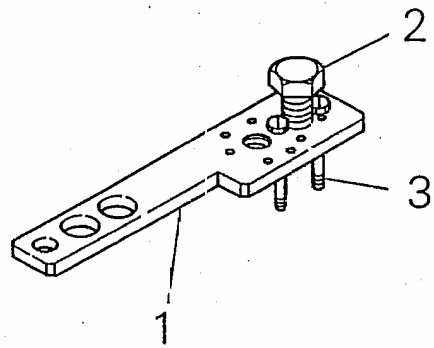

MODEL E757E 图8

36	: 22 175	- 82320
35	: 22 175	- 82310
39	: 22 150	- 33630
41	: 22 170	- 42520
40	: 11 021	05500
38	: 22 175	82340
37	: 22 175	42330
42	: 22 175	82520
43	: 22 175	82530

PRICE: (¥)

Ref. No.	Part No.	Part Name	Q'ty	emarks
8-	22169-81000	CARBURETOR ASSY	1	
1	22150-81120	• PUMP COVER ASSY	1	
2	22150-81130	• SCREW	1	
3	22150-81140	• GASKET PUMP	1	
4	22169-81150	• DIAPHRAGM PUMP	1	
5	22169-81180	• DIAPHRAGM PUMP	1	
8	22150-81230	• LEVER	1	
9	22100-81240	• SCREW	1	
10	22100-81250	• PIN	1	
11	22150-81260	• DIAPHRAGM ASSY	1	
12	22150-81270	• SPRING LEVER	1	
13	22150-81280	• COVER DAIPHRAGM	1	
14	22150-81290	• GASKET DIAPHRAGM	1	
17	22100-81351	• SCREW	4	
22	70030-81380	• SCREEN	1	
25	22150-81430	• RETURN SPRING	1	
26	20036-81440	• NEEDLE VALVE	1	
	22150-81930	GASKET KIT	1	
3	22150-81140	• GASKET PUMP	1	
14	22150-81290	• GASKET DIAPHRAGM	1	
	22169-81940	DIAPHRAGM KIT	1	
4	22169-81150	• DIAPHRAGM PUMP	1	
5	22169-81180	• DIAPHRAGM PUMP	1	
11	22150-81260	• DIAPHRAGM ASSY	1	
31	22155-82111	PULSE PIPE	1	
32	22150-82140	CLIP PULSE	1	
33	22169-82210	ELBOW	1	
34	11021-05650	BOLT	2	
35	11022-05200	BOLT SPW	1	
36	22169-82251	CLEANER BASE	1	
37	22150-33630	PLUG	4	
38	22169-82271	BOLT	2	
39	22169-82310	FILTER	1	
40	72330-82320	PRE FILTER	1	
41	72332-82330	SILENCER	1	
42	22169-82410	CLEANER COVER	1	
43	22169-82420	KNOB CLEANER COVER	2	
44	19401-00094	LABEL INST	1	