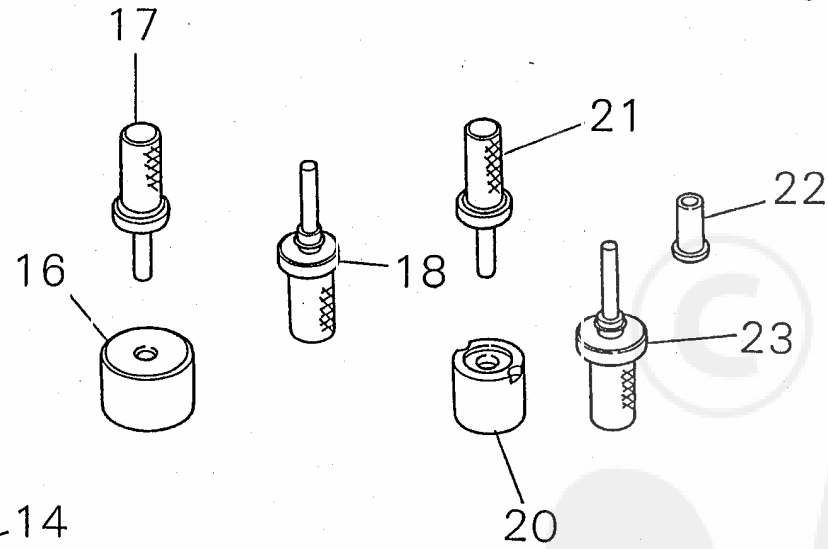

MODEL E757E 图8

36	: 22 175	- 82320
35	: 22 175	- 82310
39	: 22 150	- 33630
41	: 22 170	- 42520
40	: 11 021	05500
38	: 22 175	82340
37	: 22 175	42330
42	: 22 175	82520
43	: 22 175	82530

PRICE: (¥)

Ref. No.	Part No.	Part Name	Q'ty	emarks
8-	22169-81000	CARBURETOR ASSY	1	
1	22150-81120	• PUMP COVER ASSY	1	
2	22150-81130	• SCREW	1	
3	22150-81140	• GASKET PUMP	1	
4	22169-81150	• DIAPHRAGM PUMP	1	
5	22169-81180	• DIAPHRAGM PUMP	1	
8	22150-81230	• LEVER	1	
9	22100-81240	• SCREW	1	
10	22100-81250	• PIN	1	
11	22150-81260	• DIAPHRAGM ASSY	1	
12	22150-81270	• SPRING LEVER	1	
13	22150-81280	• COVER DAIPHRAGM	1	
14	22150-81290	• GASKET DIAPHRAGM	1	
17	22100-81351	• SCREW	4	
22	70030-81380	• SCREEN	1	
25	22150-81430	• RETURN SPRING	1	
26	20036-81440	• NEEDLE VALVE	1	
	22150-81930	GASKET KIT	1	
3	22150-81140	• GASKET PUMP	1	
14	22150-81290	• GASKET DIAPHRAGM	1	
	22169-81940	DIAPHRAGM KIT	1	
4	22169-81150	• DIAPHRAGM PUMP	1	
5	22169-81180	• DIAPHRAGM PUMP	1	
11	22150-81260	• DIAPHRAGM ASSY	1	
31	22155-82111	PULSE PIPE	1	
32	22150-82140	CLIP PULSE	1	
33	22169-82210	ELBOW	1	
34	11021-05650	BOLT	2	
35	11022-05200	BOLT SPW	1	
36	22169-82251	CLEANER BASE	1	
37	22150-33630	PLUG	4	
38	22169-82271	BOLT	2	
39	22169-82310	FILTER	1	
40	72330-82320	PRE FILTER	1	
41	72332-82330	SILENCER	1	
42	22169-82410	CLEANER COVER	1	
43	22169-82420	KNOB CLEANER COVER	2	
44	19401-00094	LABEL INST	1	