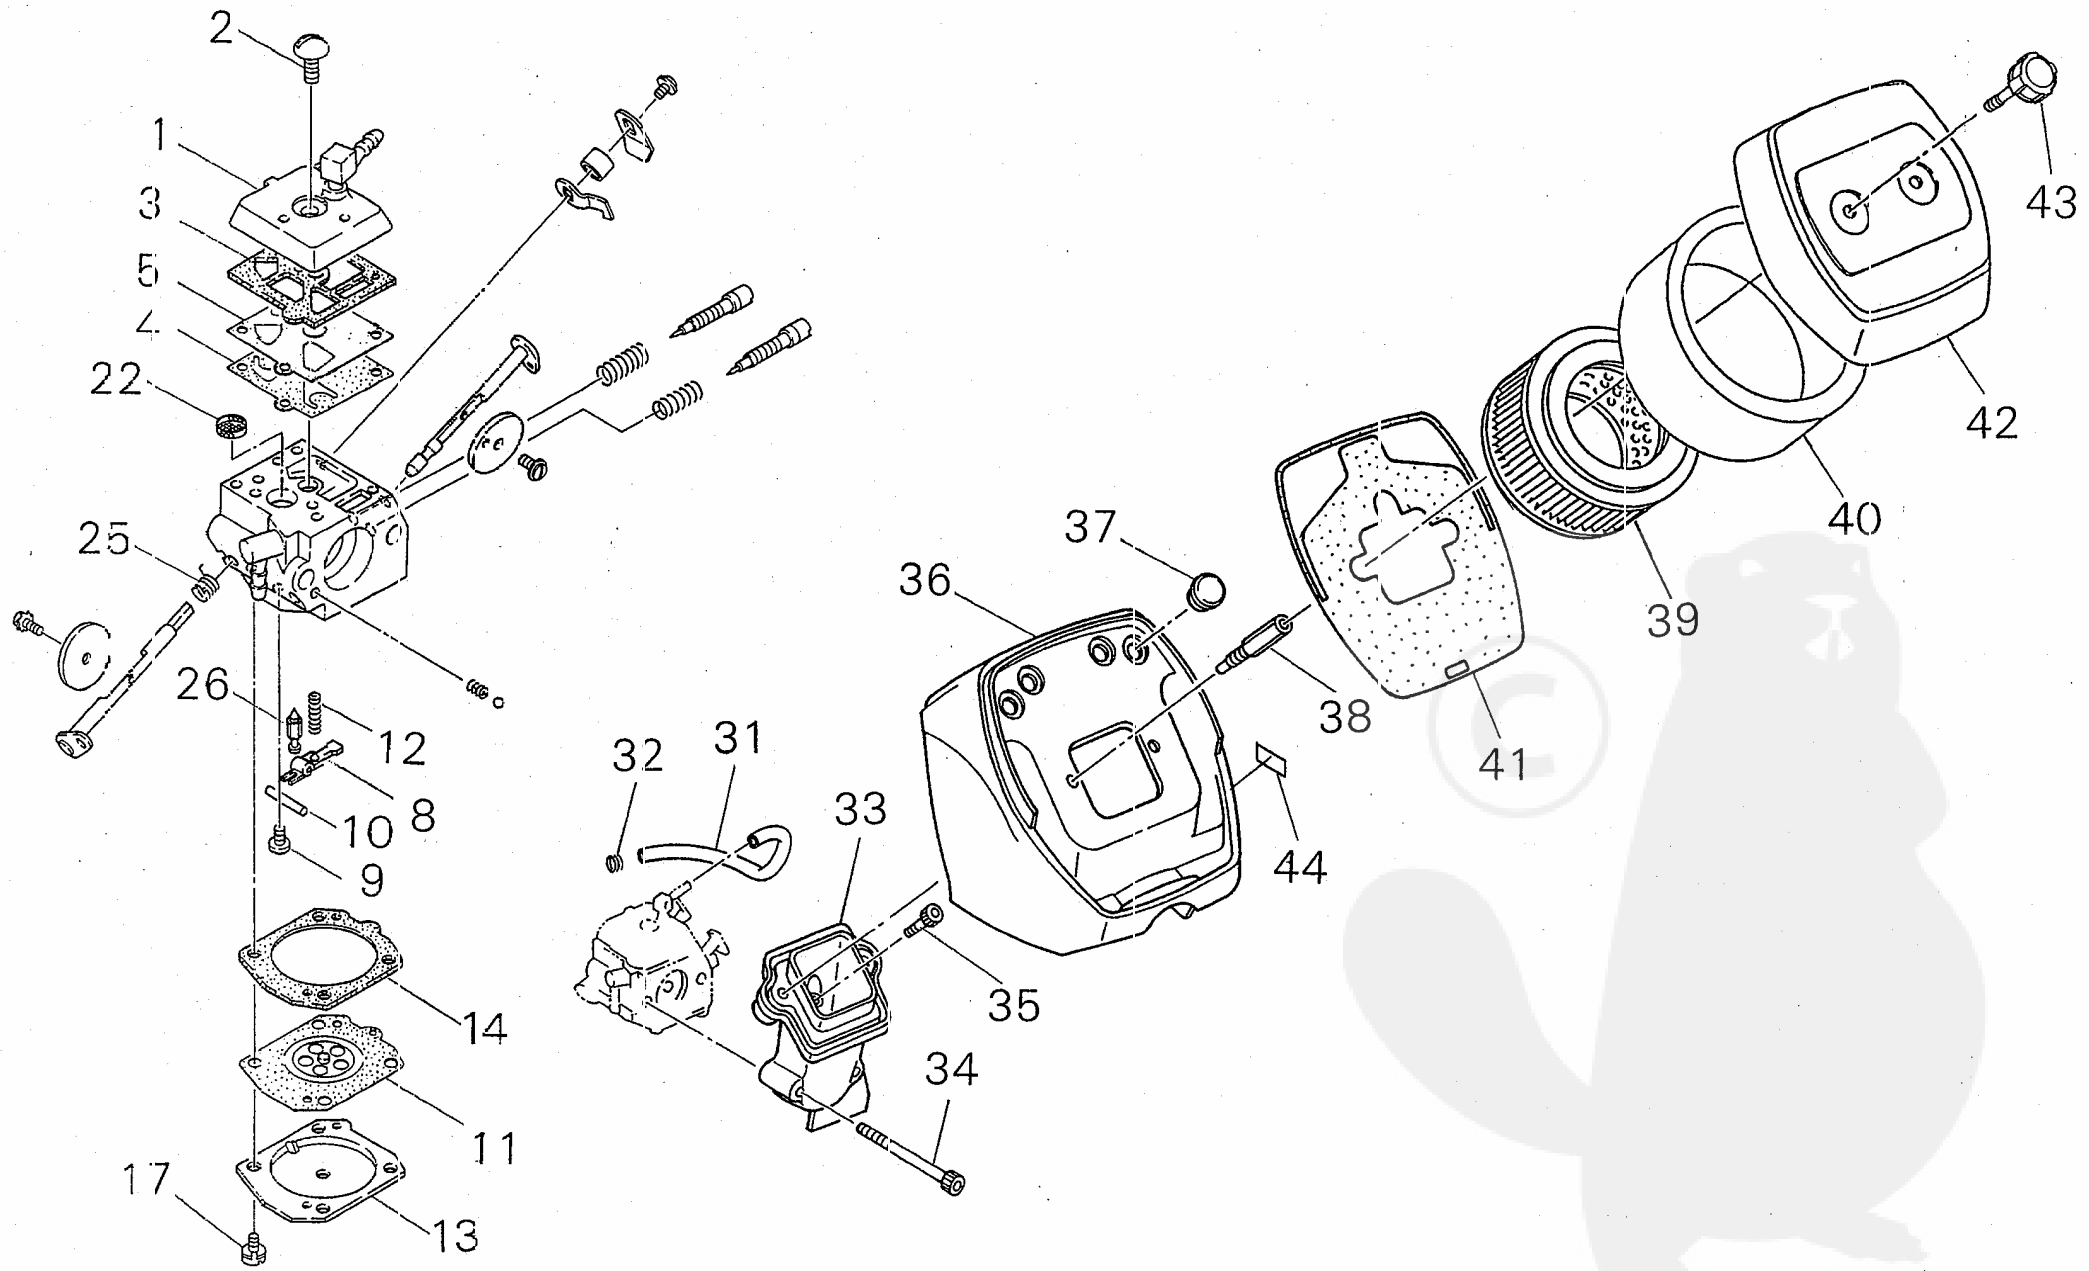

PRICE: (¥)

Ref. No.	Part No.	Part Name	Q'ty	emarks
8-	22169-81000	CARBURETOR ASSY	1	
1	22150-81120	• PUMP COVER ASSY	1	
2	22150-81130	• SCREW	1	
3	22150-81140	• GASKET PUMP	1	
4	22169-81150	• DIAPHRAGM PUMP	1	
5	22169-81180	• DIAPHRAGM PUMP	1	
8	22150-81230	• LEVER	1	
9	22100-81240	• SCREW	1	
10	22100-81250	• PIN	1	
11	22150-81260	• DIAPHRAGM ASSY	1	
12	22150-81270	• SPRING LEVER	1	
13	22150-81280	• COVER DAIPHRAGM	1	
14	22150-81290	• GASKET DIAPHRAGM	1	
17	22100-81351	• SCREW	4	
22	70030-81380	• SCREEN	1	
25	22150-81430	• RETURN SPRING	1	
26	20036-81440	• NEEDLE VALVE	1	
	22150-81930	GASKET KIT	1	
3	22150-81140	• GASKET PUMP	1	
14	22150-81290	• GASKET DIAPHRAGM	1	
	22169-81940	DIAPHRAGM KIT	1	
4	22169-81150	• DIAPHRAGM PUMP	1	
5	22169-81180	• DIAPHRAGM PUMP	1	
11	22150-81260	• DIAPHRAGM ASSY	1	
31	22155-82111	PULSE PIPE	1	
32	22150-82140	CLIP PULSE	1	
33	22169-82210	ELBOW	1	
34	11021-05650	BOLT	2	
35	11022-05200	BOLT SPW	1	
36	22169-82251	CLEANER BASE	1	
37	22150-33630	PLUG	4	
38	22169-82271	BOLT	2	
39	22169-82310	FILTER	1	
40	72330-82320	PRE FILTER	1	
41	72332-82330	SILENCER	1	
42	22169-82410	CLEANER COVER	1	
43	22169-82420	KNOB CLEANER COVER	2	
44	19401-00094	LABEL INST	1