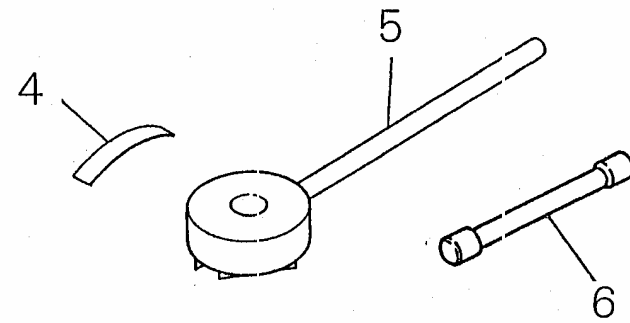

MODEL E757E 图8

36	: 22 175	- 82320
35	: 22 175	- 82310
39	: 22 150	- 33630
41	: 22 170	- 42520
40	: 11 021	05500
38	: 22 175	82340
37	: 22 175	42330
42	: 22 175	82520
43	: 22 175	82530

PRICE: (¥)

Ref. No.	Part No.	Part Name	Q'ty	emarks
8-	22169-81000	CARBURETOR ASSY	1	
1	22150-81120	• PUMP COVER ASSY	1	
2	22150-81130	• SCREW	1	
3	22150-81140	• GASKET PUMP	1	
4	22169-81150	• DIAPHRAGM PUMP	1	
5	22169-81180	• DIAPHRAGM PUMP	1	
8	22150-81230	• LEVER	1	
9	22100-81240	• SCREW	1	
10	22100-81250	• PIN	1	
11	22150-81260	• DIAPHRAGM ASSY	1	
12	22150-81270	• SPRING LEVER	1	
13	22150-81280	• COVER DAIPHRAGM	1	
14	22150-81290	• GASKET DIAPHRAGM	1	
17	22100-81351	• SCREW	4	
22	70030-81380	• SCREEN	1	
25	22150-81430	• RETURN SPRING	1	
26	20036-81440	• NEEDLE VALVE	1	
	22150-81930	GASKET KIT	1	
3	22150-81140	• GASKET PUMP	1	
14	22150-81290	• GASKET DIAPHRAGM	1	
	22169-81940	DIAPHRAGM KIT	1	
4	22169-81150	• DIAPHRAGM PUMP	1	
5	22169-81180	• DIAPHRAGM PUMP	1	
11	22150-81260	• DIAPHRAGM ASSY	1	
31	22155-82111	PULSE PIPE	1	
32	22150-82140	CLIP PULSE	1	
33	22169-82210	ELBOW	1	
34	11021-05650	BOLT	2	
35	11022-05200	BOLT SPW	1	
36	22169-82251	CLEANER BASE	1	
37	22150-33630	PLUG	4	
38	22169-82271	BOLT	2	
39	22169-82310	FILTER	1	
40	72330-82320	PRE FILTER	1	
41	72332-82330	SILENCER	1	
42	22169-82410	CLEANER COVER	1	
43	22169-82420	KNOB CLEANER COVER	2	
44	19401-00094	LABEL INST	1	