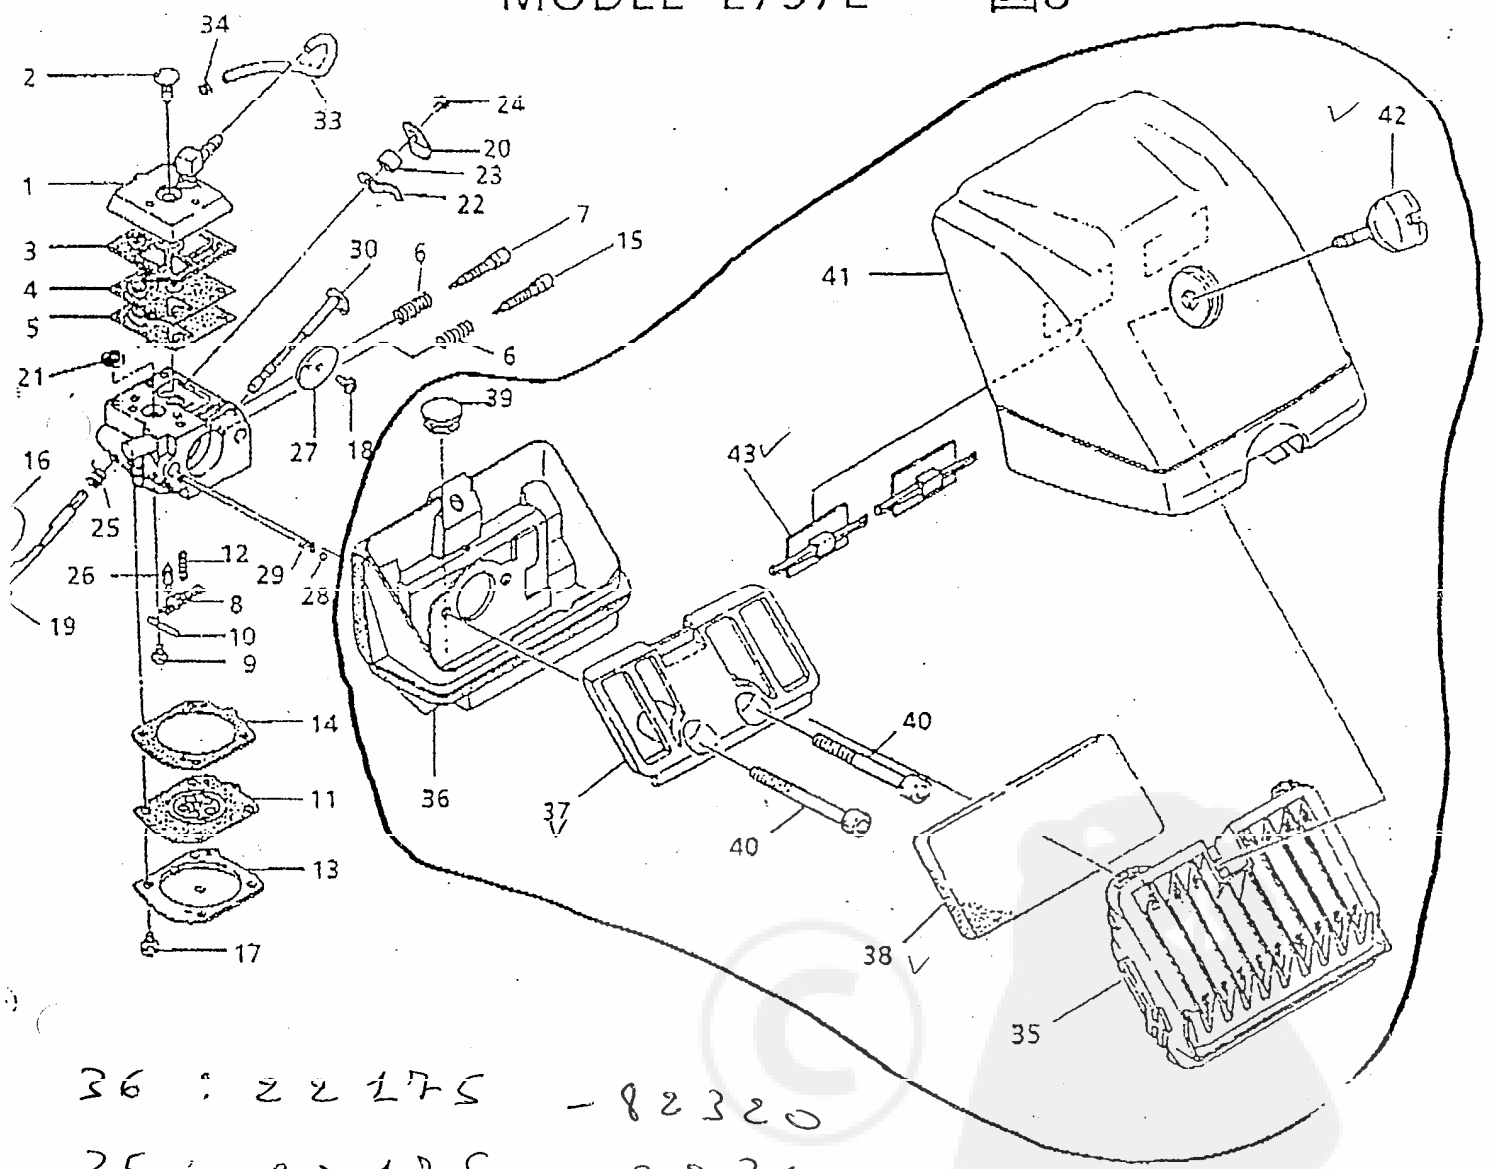

MODEL E757E 图8

36	: 22 175	- 82320
35	: 22 175	- 82310
39	: 22 150	- 33630
41	: 22 170	- 42520
40	: 11 021	05500
38	: 22 175	82340
37	: 22 175	42330
42	: 22 175	82520
43	: 22 175	82530