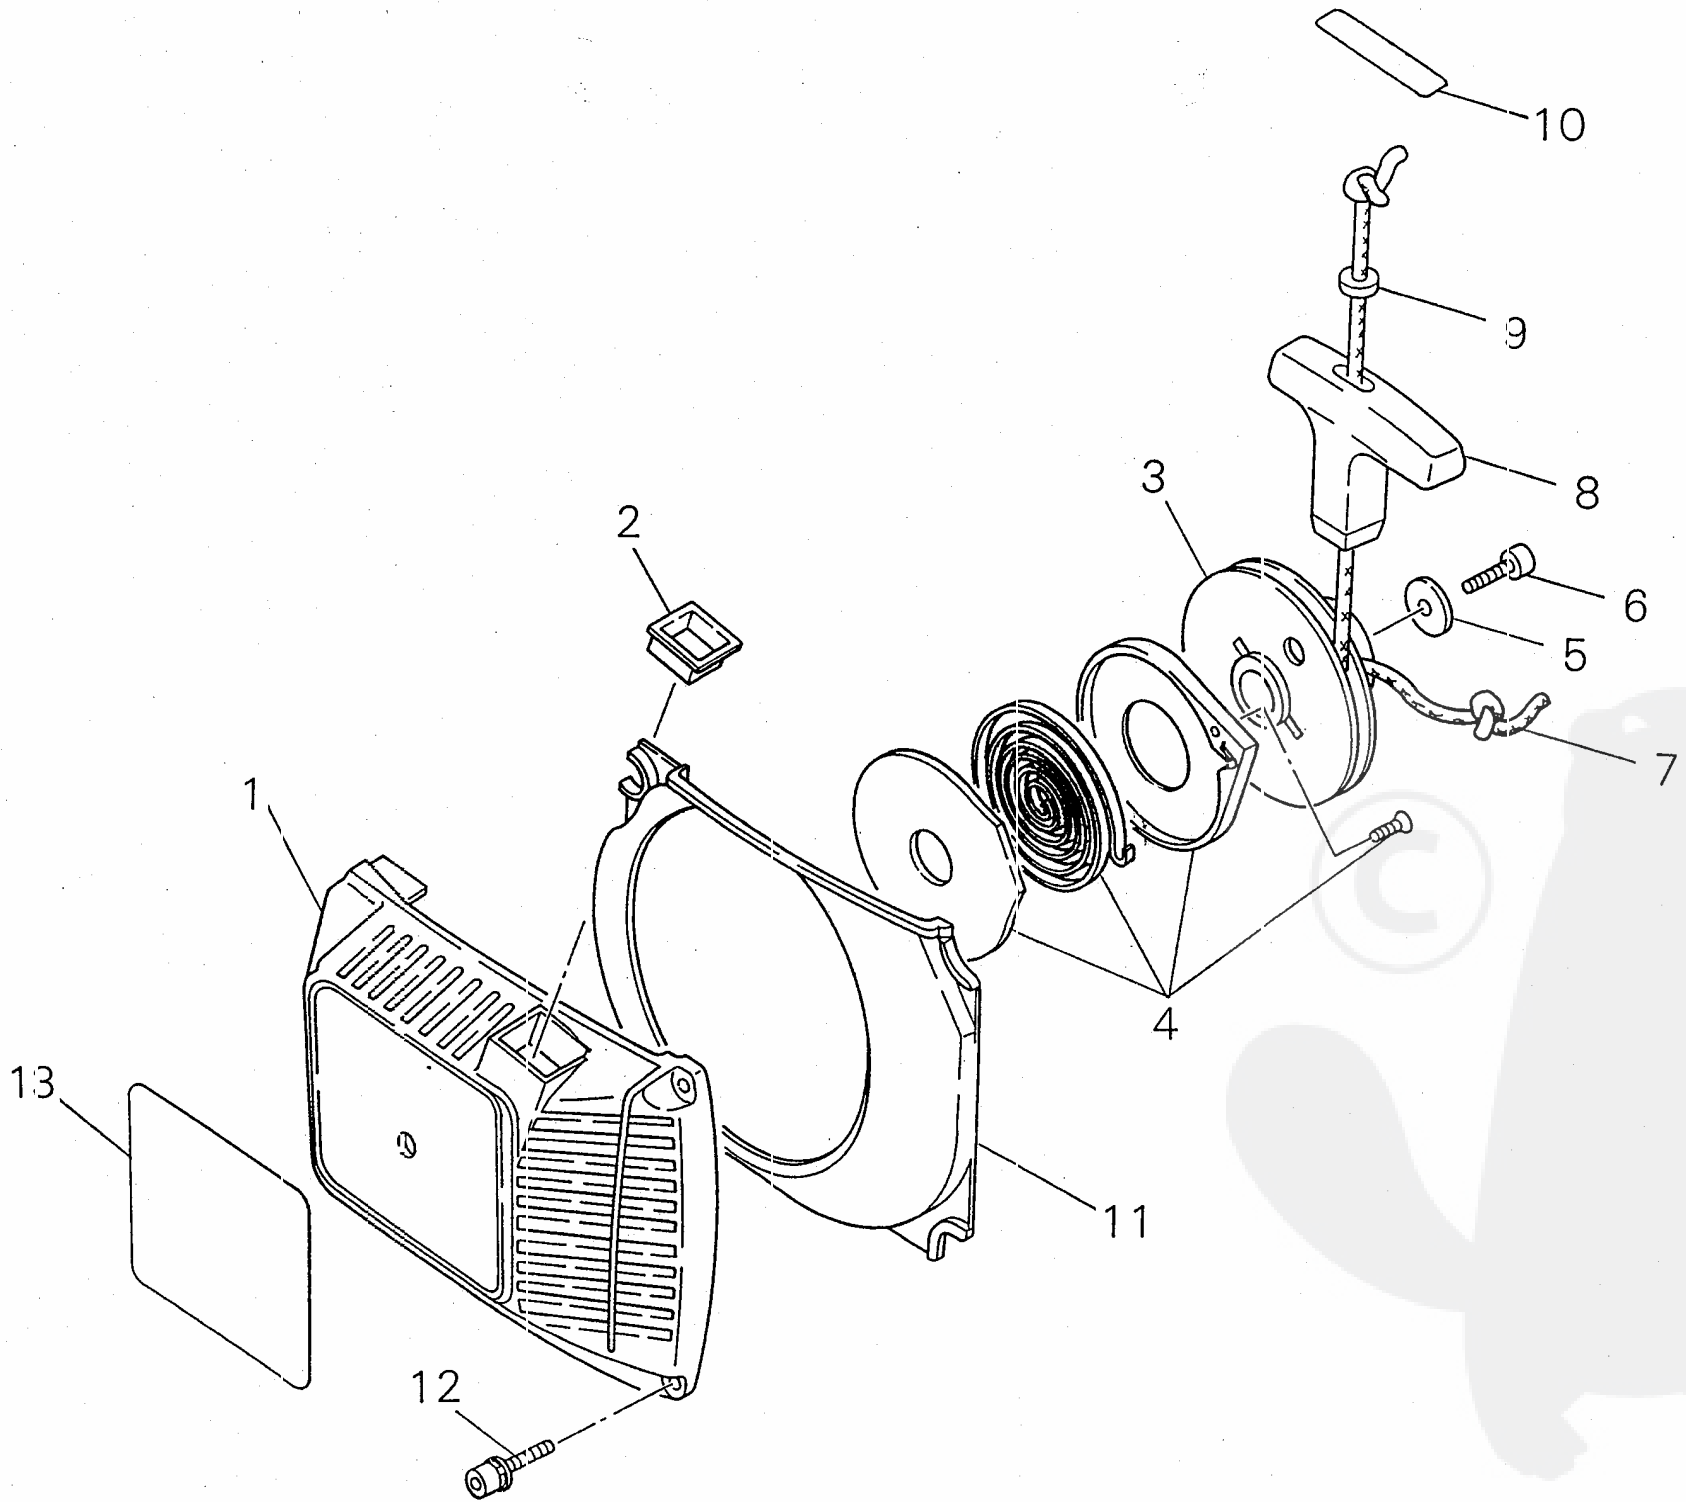

PARTS LIST  
SHINDAIWA  
(LI38 LIA0380P)

3E

PRICE: (¥)

Ref. No.	Part No.	Part Name	Qty	Remarks
5- 36	22169-54540	• TIE STRAP	2	
37	22169-54550	• COLLER	2	
38	22169-54570	• RIBET	2	
39	22169-54580	• BOLT LEVER	1	
40	01613-08160	• WASHER	1	
41	22169-54620	• SPACER	1	
42	22169-54630	• SPRING LEVER	1	
43	02430-08080	• SNAP RING	1	
44	22169-54640	• SPRING COVER	1	
45	72332-54650	• GUARD	1	
46	22169-54660	• SPACER	1	
47	22169-54670	• WASHER	1	
48	22169-54690	• STOPPER	1	
49	11022-05200	• BOLT SPW	1	
50	11022-05200	• BOLT SPW	1	
51	01020-05250	• BOLT	1	
52	01020-04120	• BOLT	4	
53	22169-55110	GEAR	1	
54	22169-55130	COLLER	1	
55	22169-55200	OIL PUMP ASSY	1	
56	22169-55310	OIL PIPE	1	
57	22169-57360	OIL FILTER	1	
58	22154-85540	CLIP OIL	1	
59	22169-55430	FILTER	1	
60	11205-04160	SCREW PM	2	
61	22169-56110	PUMP COVER	1	
62	11205-04100	SCREW PM PW	4	
63	19401-00093	LABEL INST	1	