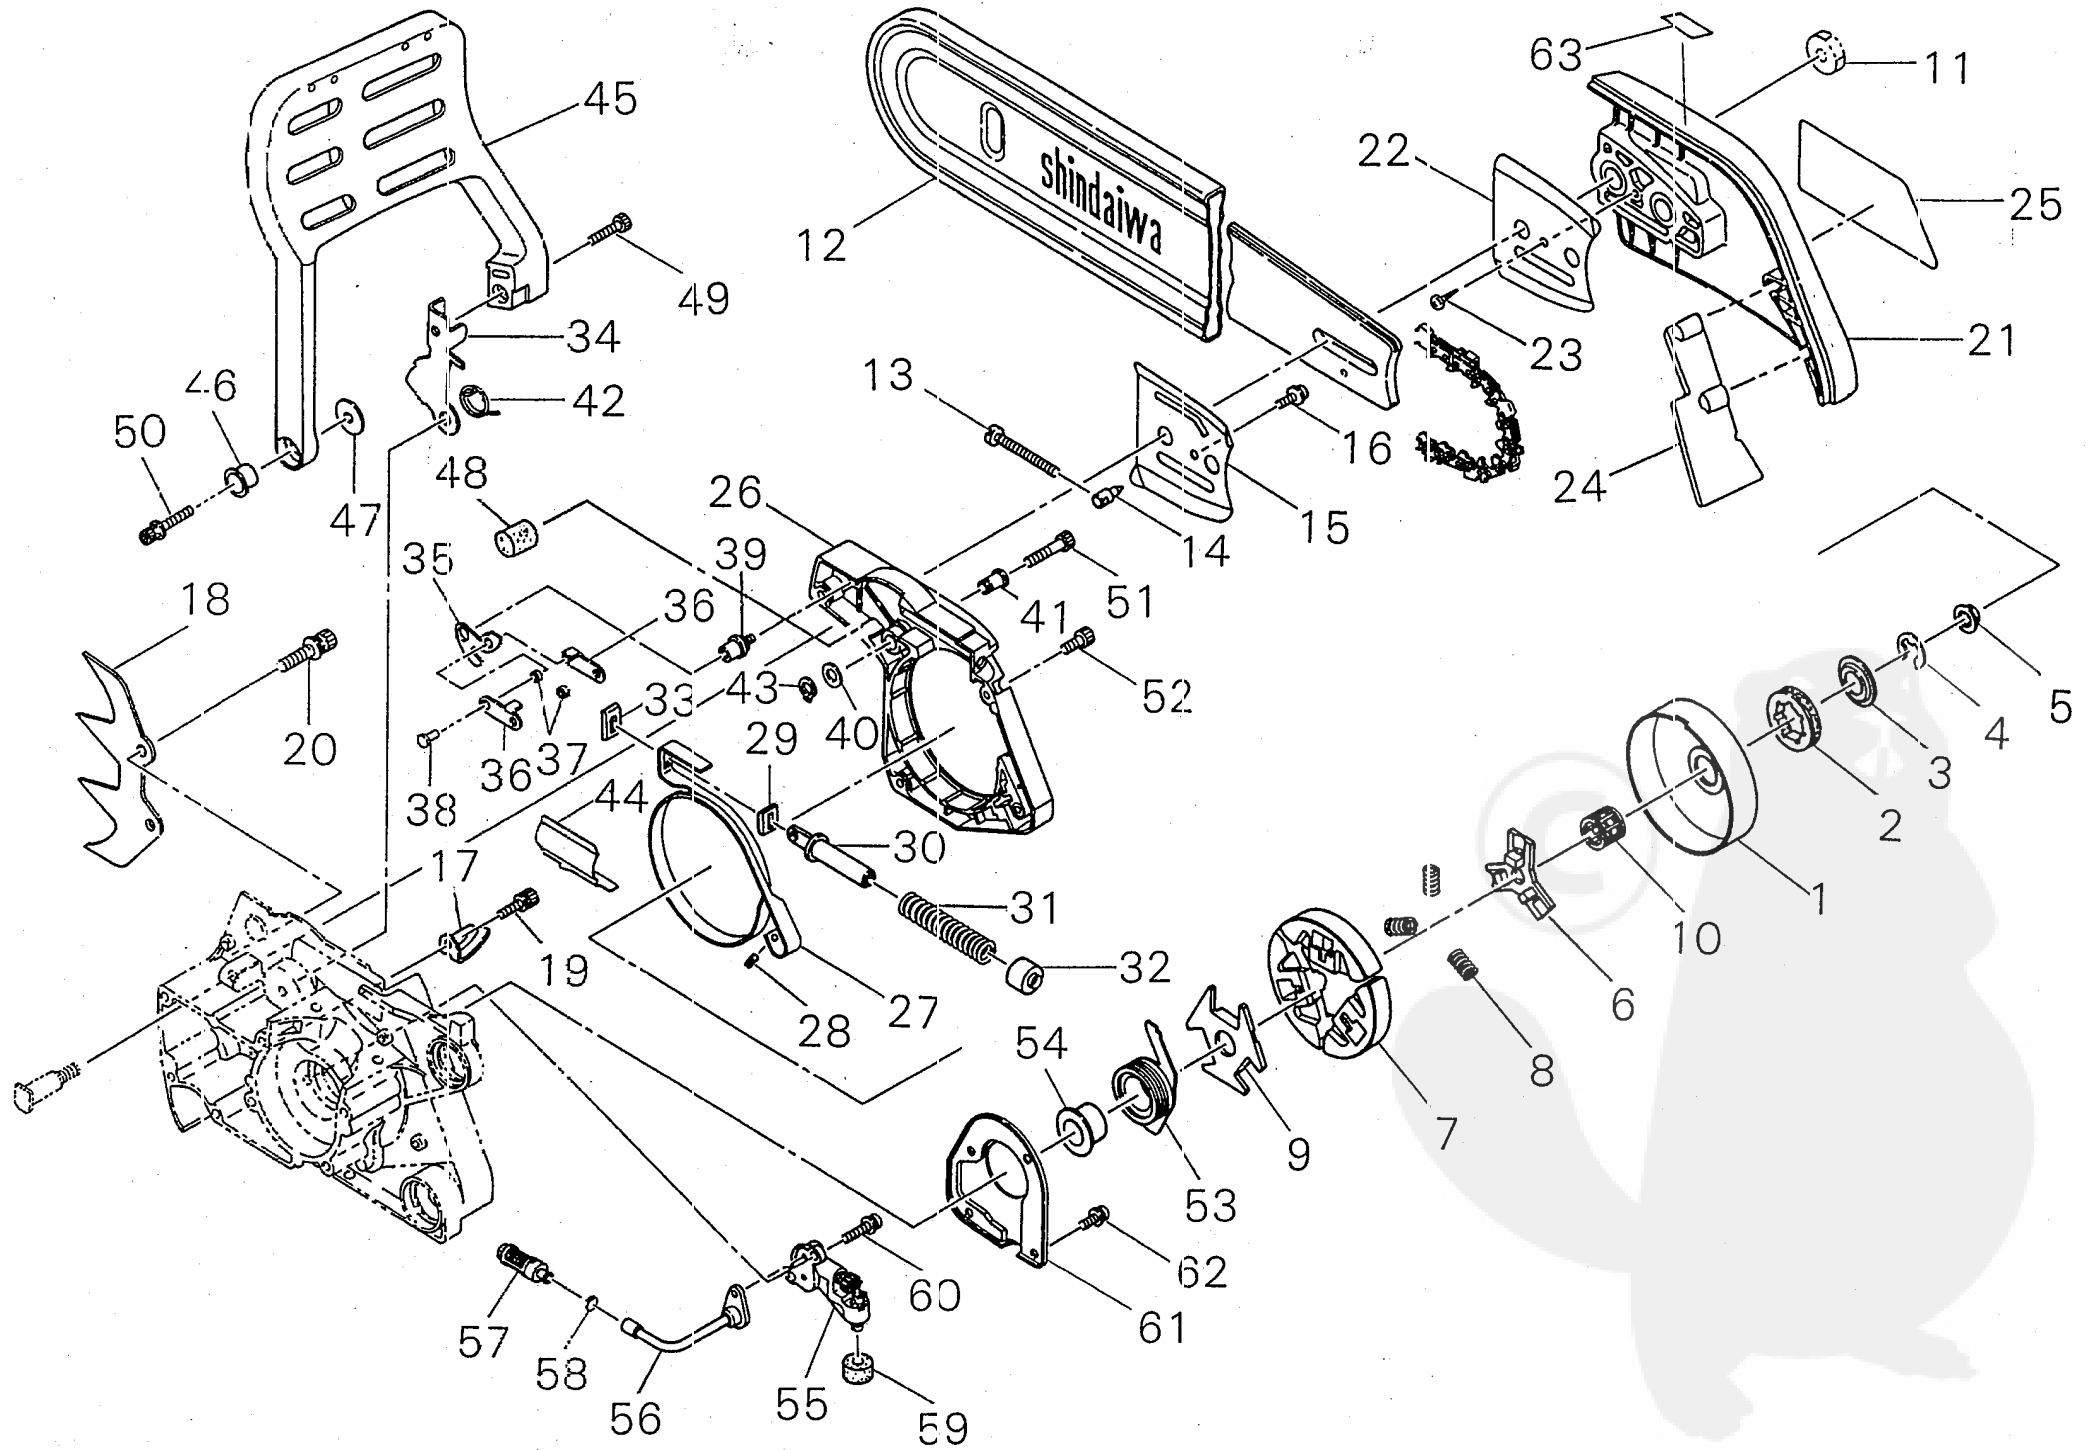

PARTS LIST  
SHINDAIWA  
(LI38 LIA0380P)

CE

PRICE:(¥)

Ref. No	Part No.	Part Name	Q'ty	emarks
5-	22169-51100	CLUTCH DRUM ASSY	1	
1	22169-51110	• CLUTCH DRUM	1	
2	22150-51520	• RIM	1	
3	22169-51130	• WASHER	1	
4	22169-51140	• SNAP RING	1	
5	22169-51170	• NUT	1	
	72332-51200	CLUTCH ASSY	1	
6	22169-51210	• CLUTCH BOSS A	1	
7	72332-51220	• CLUTCH SHOE	3	
8	22150-51230	• CLUTCH SPRING	3	
9	22169-51240	• CLUTCH BOSS B	1	
10	22150-51310	BEARING	1	
11	22154-52410	NUT	2	
12	19600-84100	CHAIN COVER	1	
13	22169-53310	SLIDE SCREW	1	
14	22150-52440	SLIDE PIECE	1	
15	22169-52460	GUIDE PLATE A	1	
16	11205-04100	SCREW PM PW	1	
17	22169-52510	CHAIN CATCHER	1	
18	22150-97320	LONG SPIKE	1	
19	11022-05200	BOLT SPW	1	
20	22157-12130	BOLT	2	
21	22169-53111	CLUTCH COVER	1	
22	22169-53120	GUIDE PLATE B	1	
23	01280-04102	SCREW TAPPING	1	
24	22169-53140	PROTECTOR	1	
25	22169-92170	NAME PLATE C	1	
	72339-54100	BRAKE ASSY	1	
26	22169-54112	• BRAKE HOLDER	1	
27	72332-54210	• BRAKE BAND	1	
28	02427-40105	• PIN	1	
29	72316-54310	• ADJUST PLATE	1	
30	72332-54321	• SPRING HOLDER	1	
31	72316-54230	• BRAKE SPRING	1	
32	22169-54340	• STOPPER	1	
33	72332-54350	• ADJUST PLATE	1	
34	72332-54510	• LEVER	1	
35	72332-54520	• INNER LEVER	1	

PRICE:(¥)

Ref. No.	Part No.	Part Name	Q'ty	Remarks
10-	22150-96101	PULLER ASSY	1	
1	20000-96114	• LEVER	1	
2	22100-96121	• CENTER BOLT	1	
3	22102-96130	• BOLT	2	
4	22155-96220	AIR GAP GAUGE	1	
5	22169-96580	PULLER	1	
6	22155-96240	PISTON STOPPER	1	
	22169-96300	PULLER ASSY	1	
7	22155-96310	• PULLER	1	
8	22155-96320	• BOSS	1	
9	11204-06120	• SCREW PM	2	
10	22155-96340	• BOLT	1	
11	22169-96350	• PIN ADAPTER	1	
12	22169-96360	• GUIDE PIN	1	
13	22155-96521	T WRENCH 4	1	
14	22155-96531	T WRENCH 5	1	
15	22155-96540	T WRENCH 6	1	
16	22169-96410	HOLDER M	1	
17	22169-96420	ROD OIL SEAL M	1	
18	22169-96430	ROD 6202	1	
20	22169-96440	HOLDER C	1	
21	22169-96450	ROD OIL SEAL C	1	
22	22169-96460	COLLAR OIL SEAL	1	
23	22169-96470	ROD 6203	1	