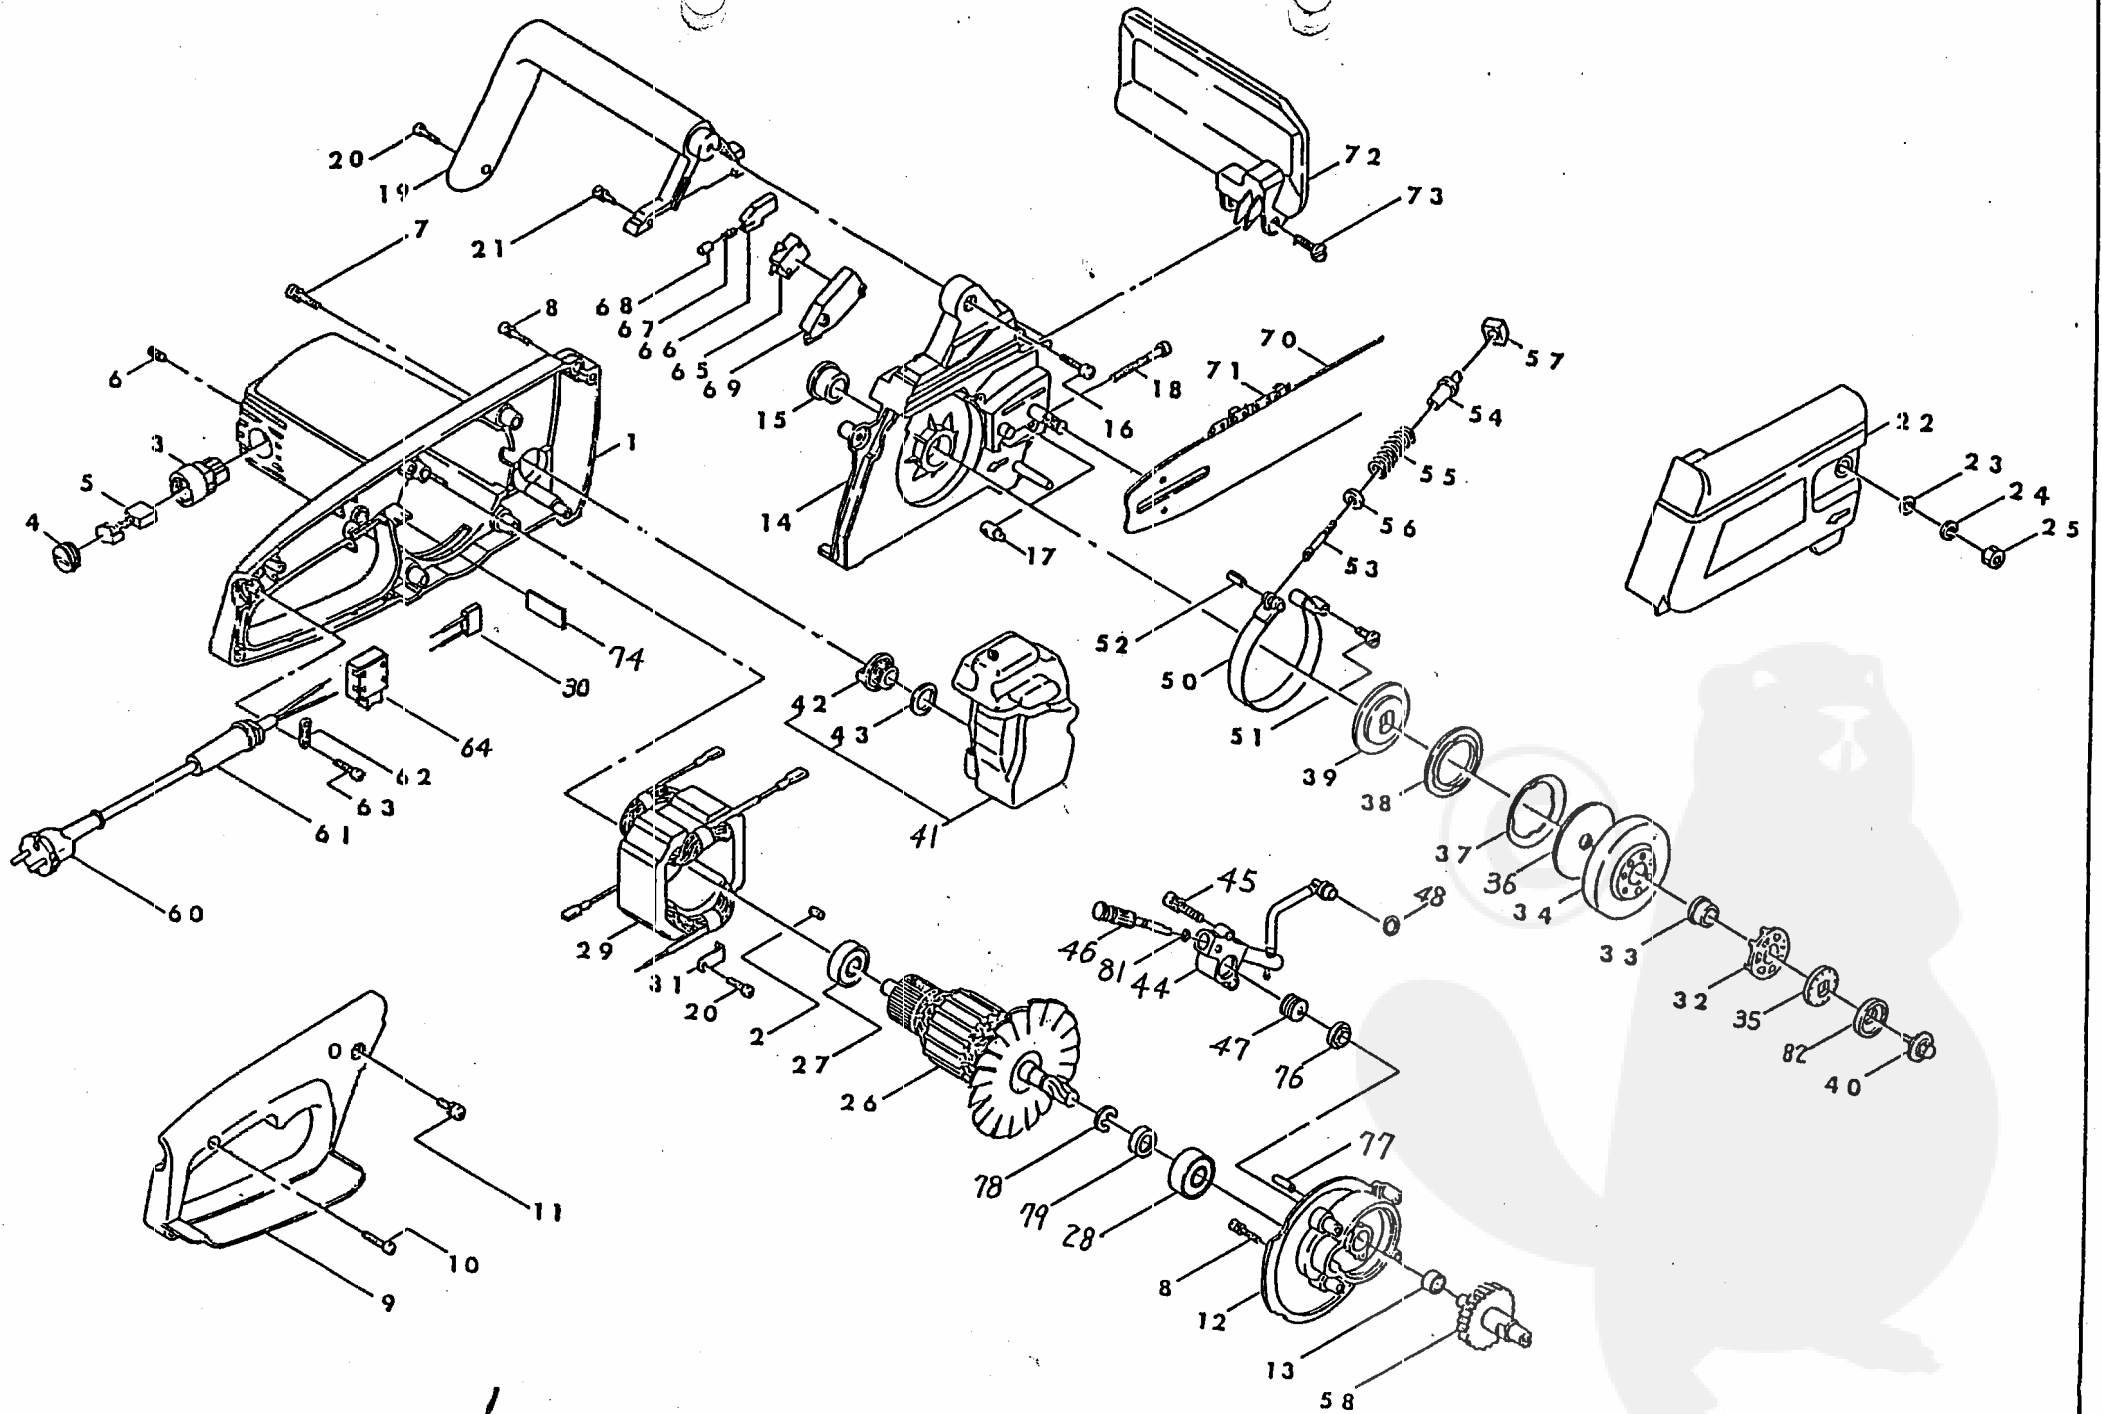

PARTS PRICE LIST

SHINDAIWA

Model: A180B

Shin-Daiwa Kogyo Co., Ltd.

SEP. 9TH, 1988

- I -

Ref. No	Part No.	Part Name	Qty	U
1- 1	75152-31112	LEFT CASE	1	
2	17120-69000	BUSHING	1	
3	14863-01100	BRUSH HOLDER	2	
4	14863-02100	HOLDER CAP	2	
5	14732-06152	BRUSH	2	
6	01230-04100	SET SCREW	2	
7	01211-05200	SCREW-SW	4	
8	01211-04200	SCREW	6	
9	75148-33110	RIGHT CASE	1	
10	11202-40200	SCREW HI-LO	4	
11	01211-05080	SCREW-SW	1	
12	24131-34112	L-GEAR CASE	1	
13	02002-00607	BEARING	1	
14	24131-35102	R-GEAR CASE C	1	
15	12201-21100	OILLESS METAL	1	
16	23180-35130	SCREW TAPPING	1	
17	17110-05000	SLIDE PIECE	1	
18	75154-35140	SCREW-PM	1	
19	24131-36111	FR. HANDLE	1	
20	11202-40160	SCREW HILO	3	
21	01211-04160	SCREW-SW	1	
22	75148-37100	BAR HOLDER COMP	1	
23	01610-08120	WASHER	1	
24	01600-08201	SPRING WASHER	1	
25	01500-08061	NUT	1	
26	14803-83500	ARMATURE	1	
27	02002-06200	BEARING	1	
28	02002-06201	BEARING	1	
29	14813-83501	FIELD	1	
30	14102-15400	CONDENSER	1	
31	24131-52110	PLATE	2	
32	75149-61100	SPROCKET	1	
33	12201-10101	OILLESS METAL	1	
34	24131-61210	DRUM	1	
35	24131-61222	WASHER	1	
36	24131-61270	CLUCHE PLATE	1	
37	24131-61240	DISK SPRING	1	
38	12201-33000	OILLESS METAL	1	